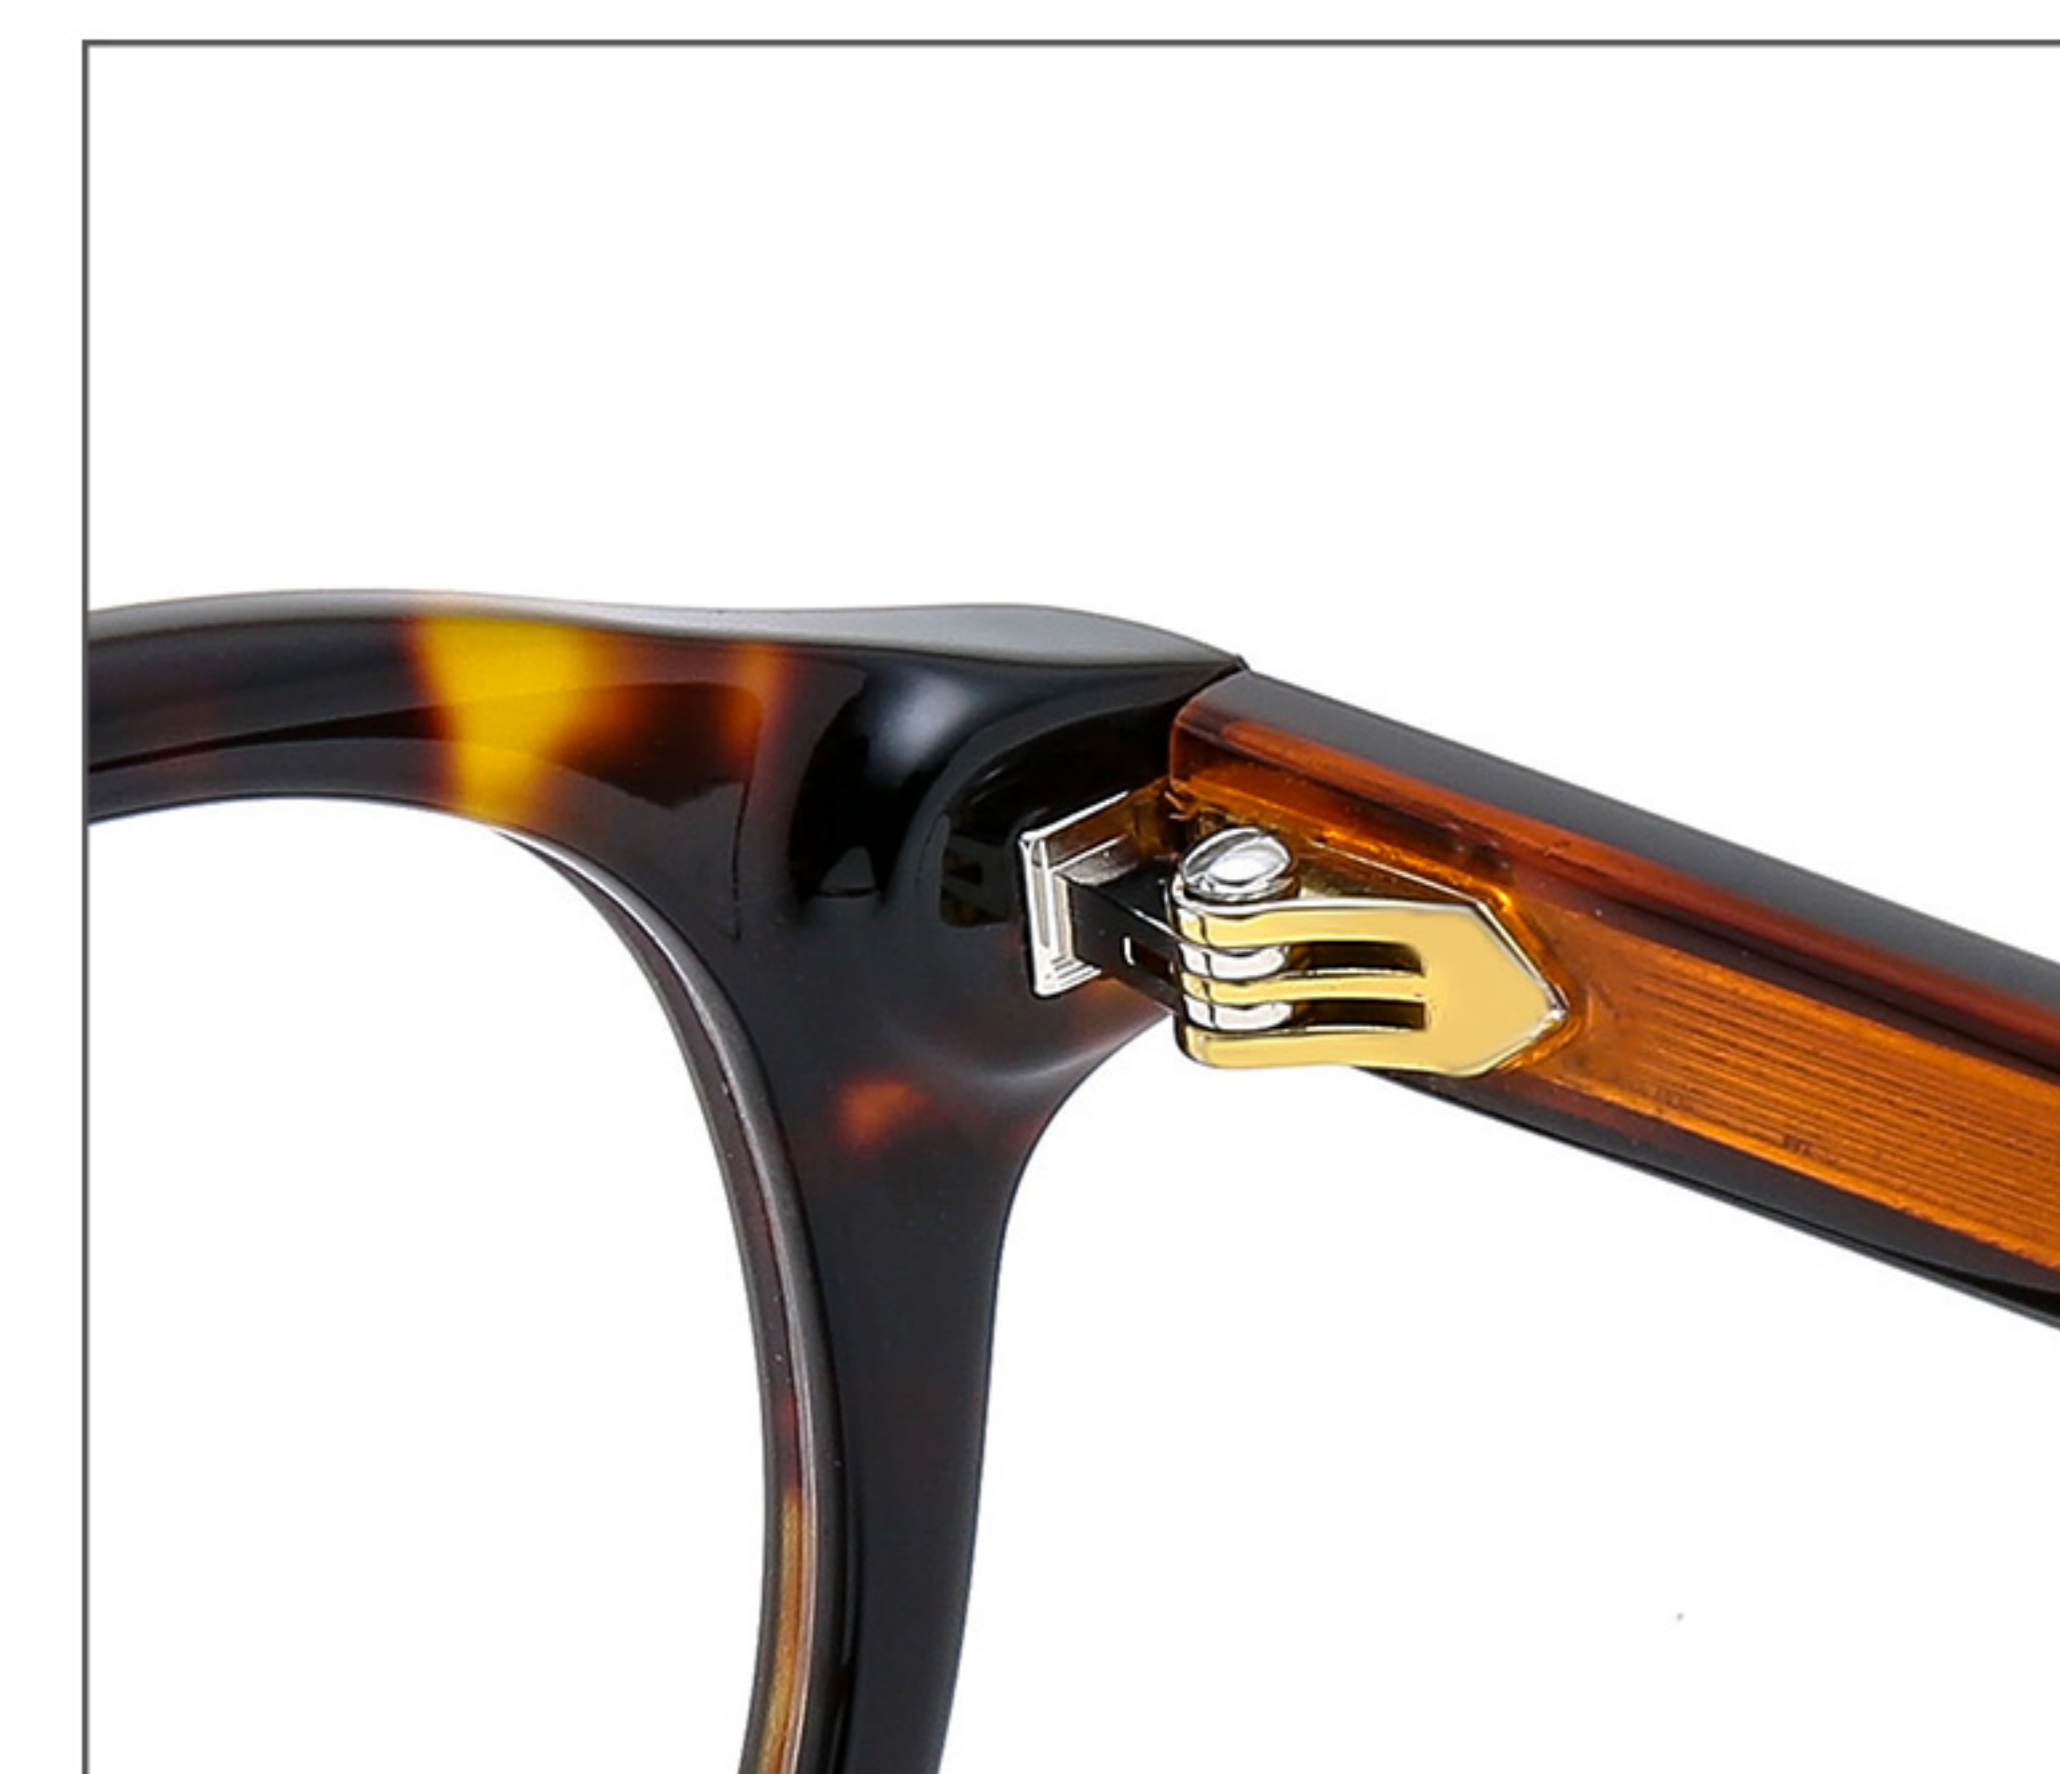

ACETATE POLISHING