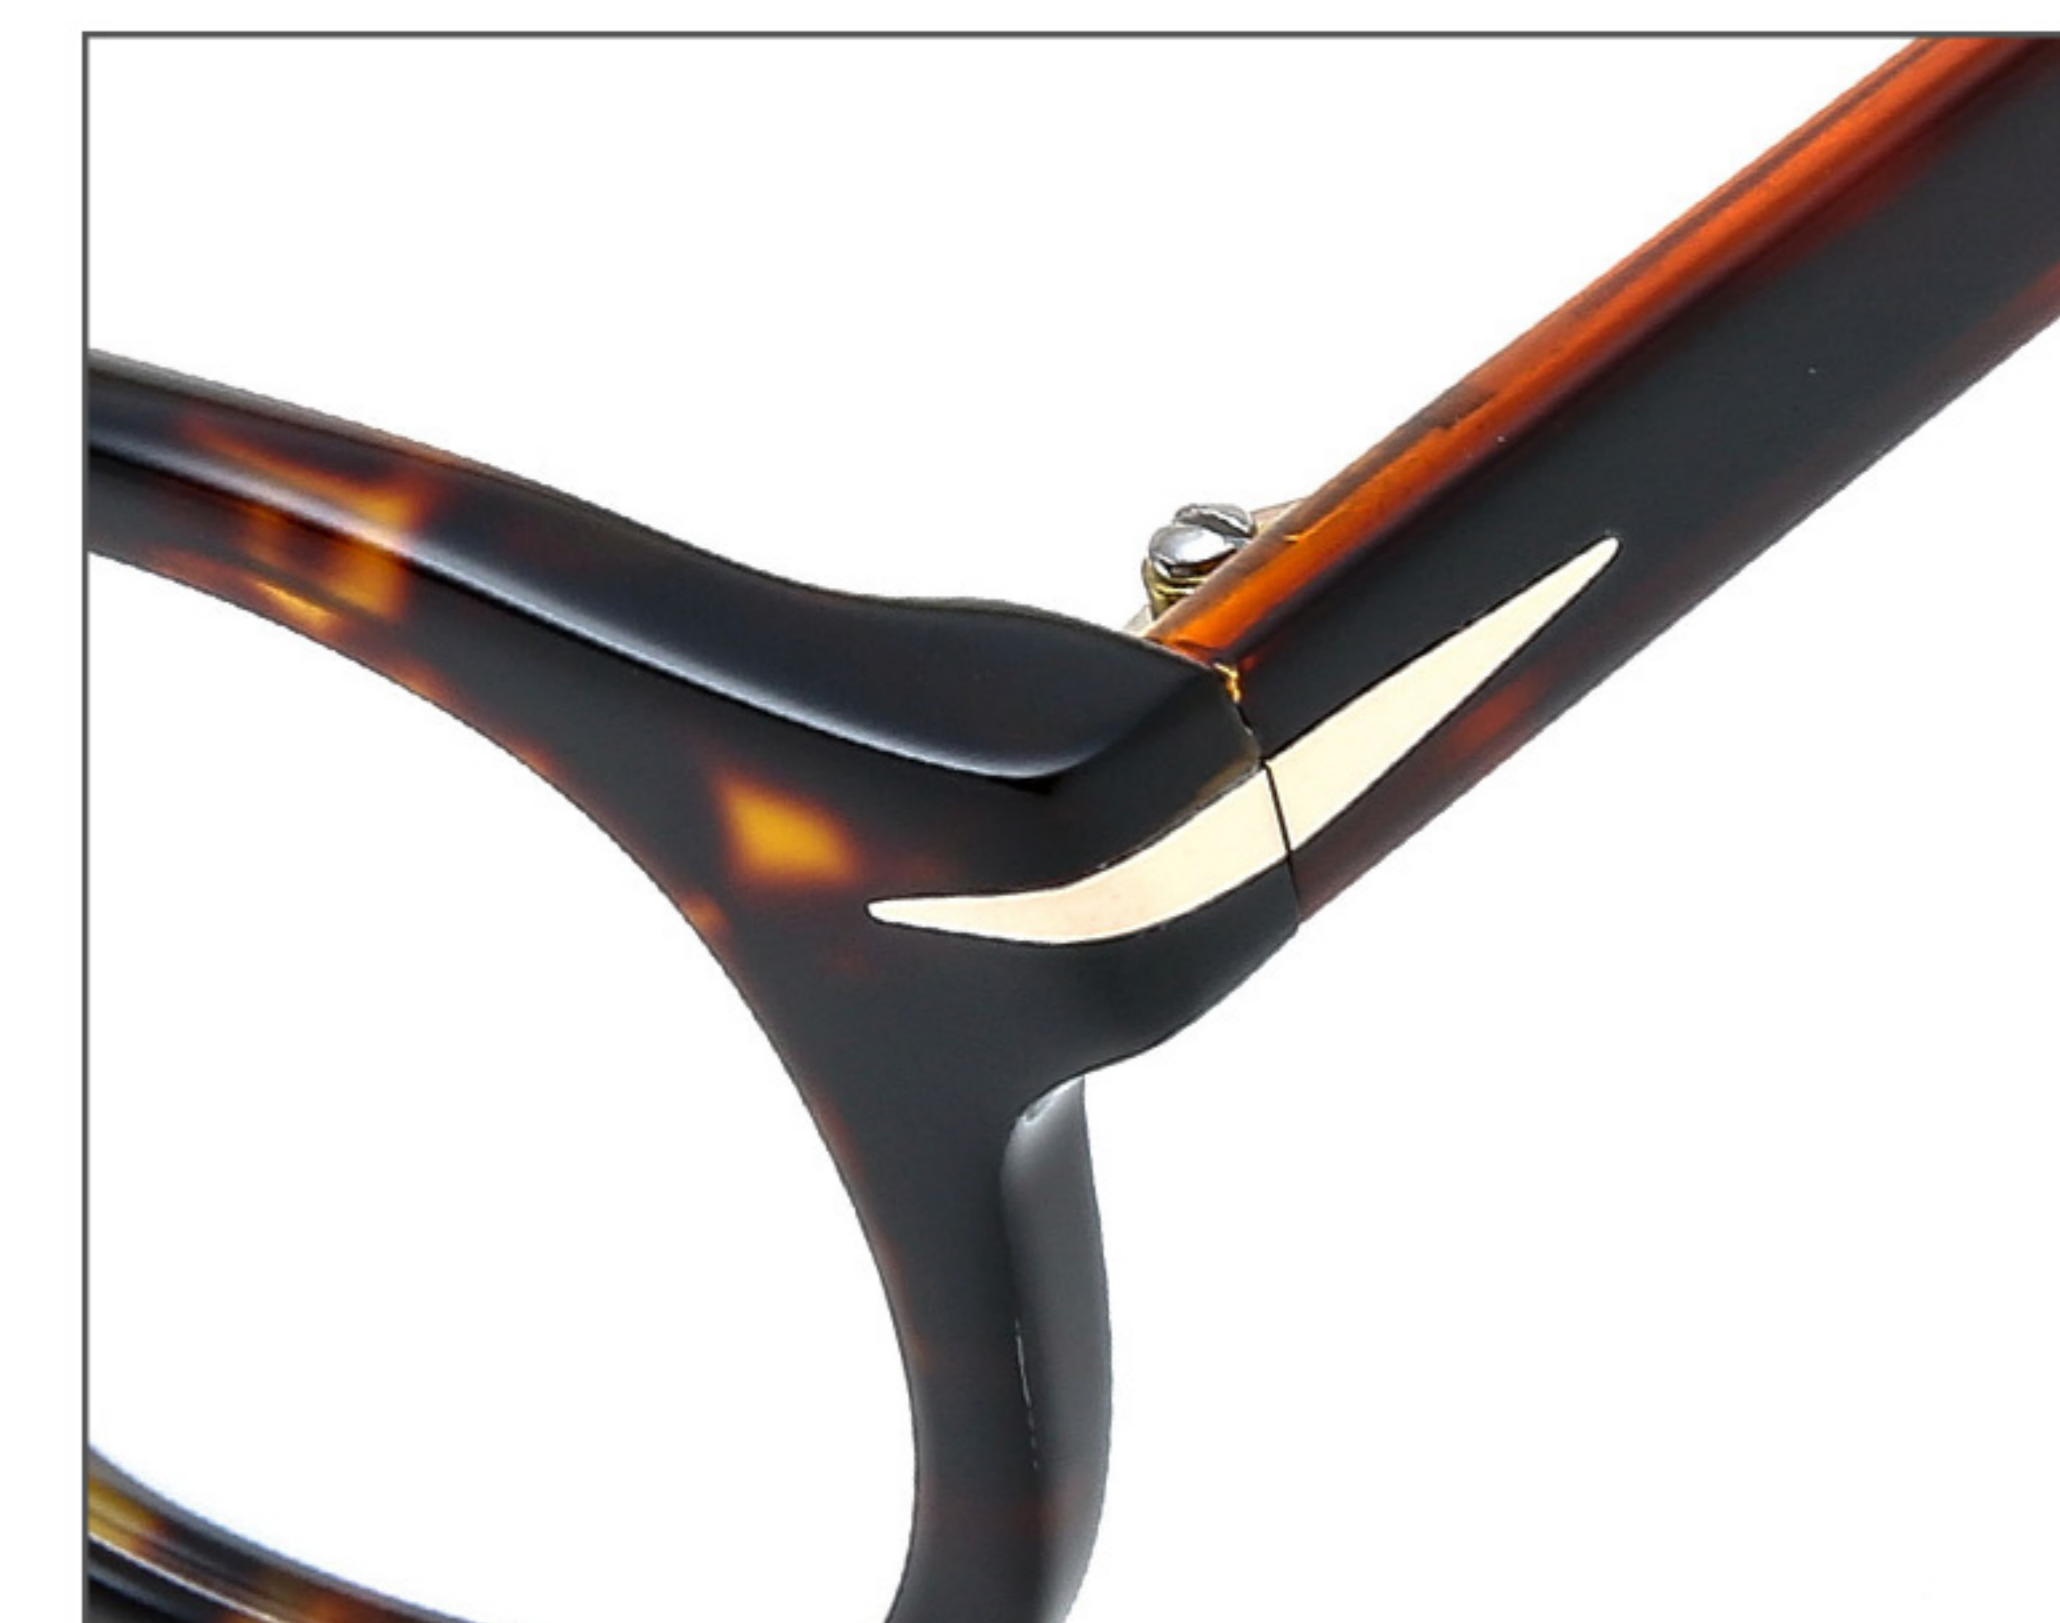

ACETATE

MODEL:
DB7017

SIZE:
46□23-145

COLOR DISPLAY