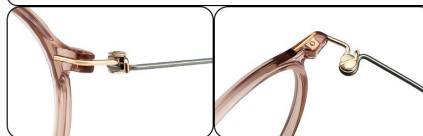

C9 Green
绿色

C10 Coffee
咖

C6 Grey
灰

ULTEM+PURE TITANIUM

型号/Model : BQ2502

尺寸/Szie : 48□20-142

材质/Material : ULTEM
PURE TITANIUM

C2 Black/Gold
亮黑金