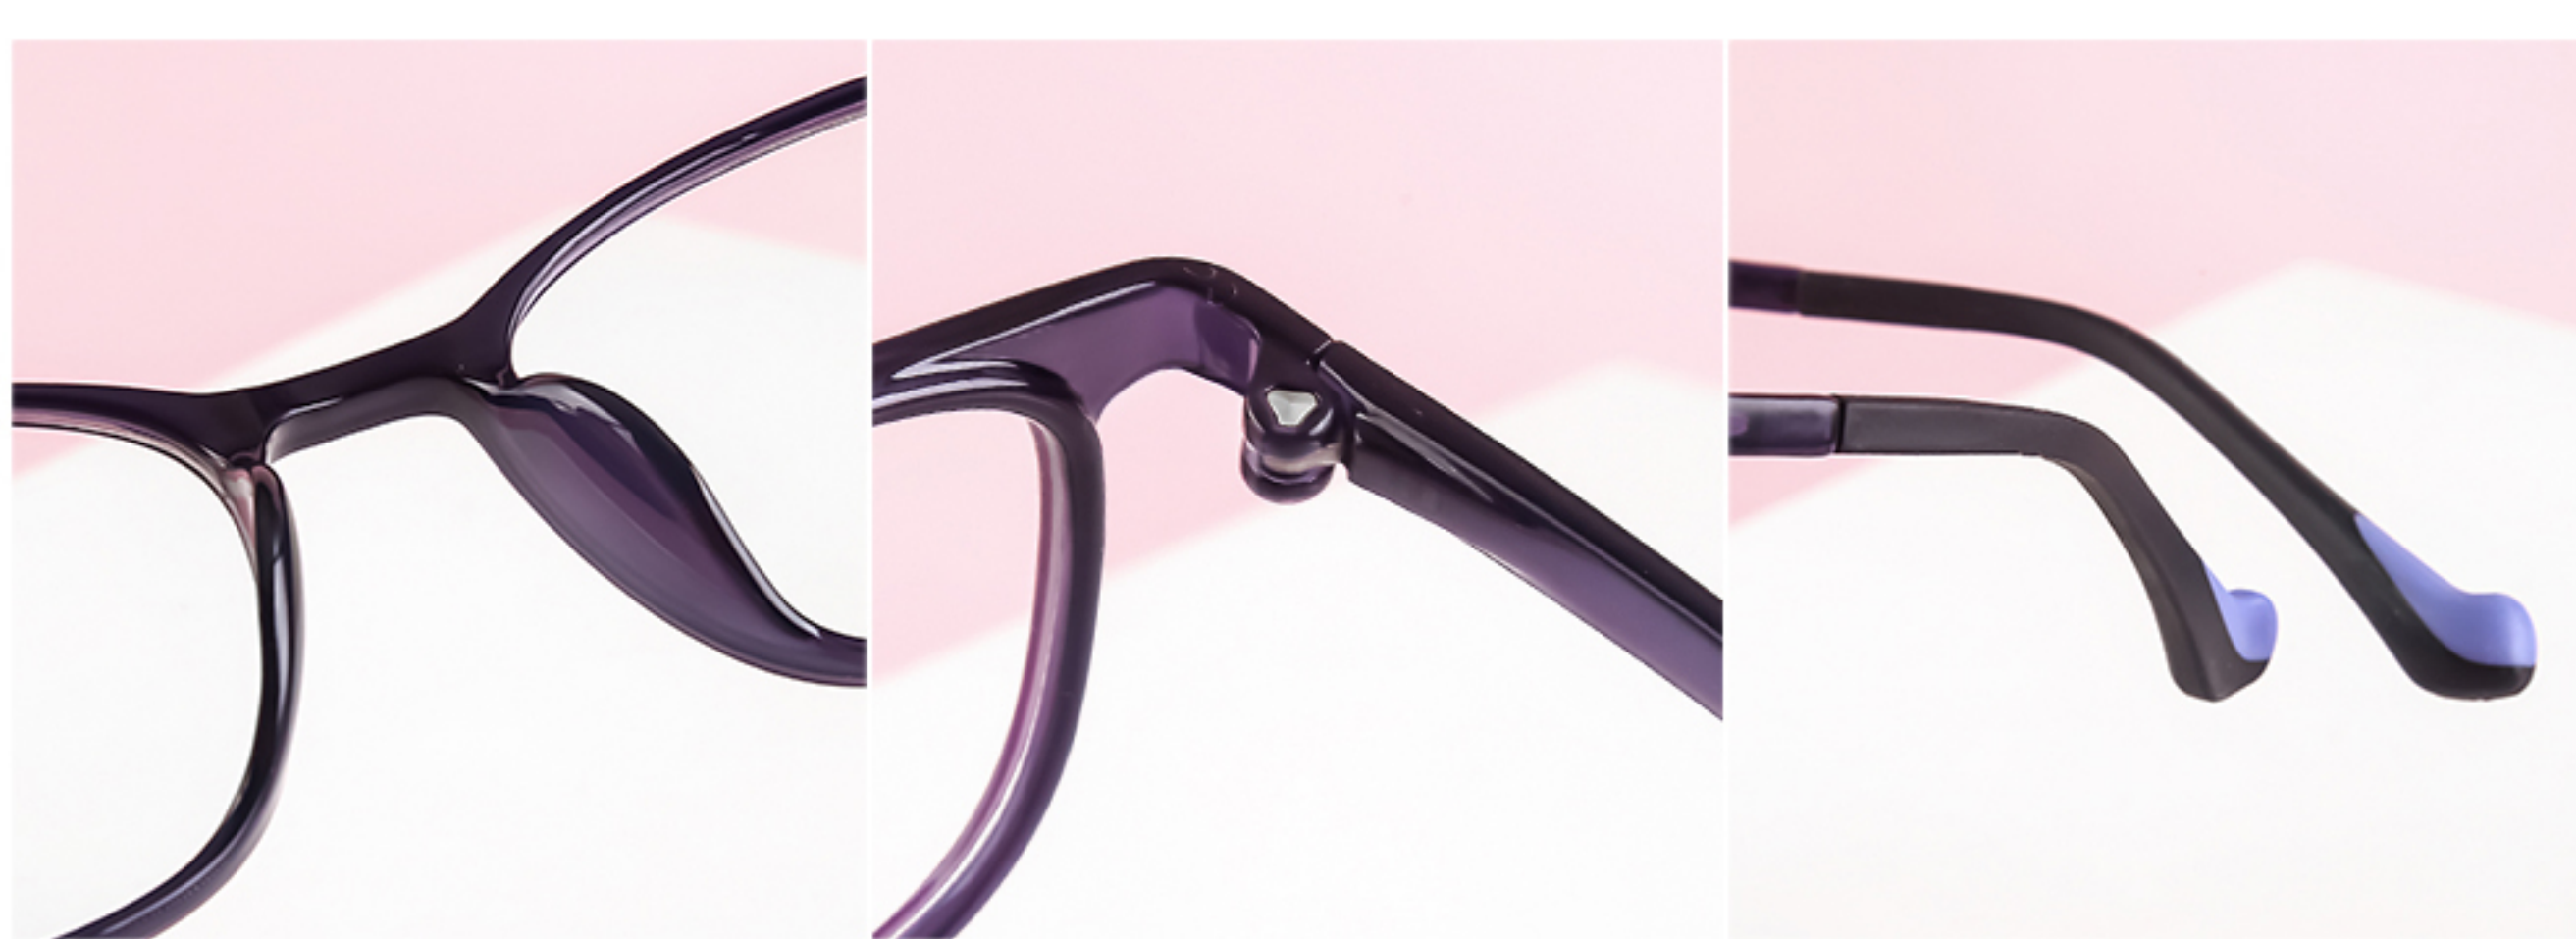

文艺清新/潮色时尚
韩国调色 环保不过敏

POSITIVE

产品型号: 93235 | 产品材质: 进口PPSU | 产品规格: 50□17-142

鼻托类型: 活动硅胶 | 可选颜色: 5色可选 | 适合人群: 通用

产品特点: 进口PPSU奶瓶级材质, 韩国调色 环保不过敏

细节卖点/DETAILS OF THE SELLING POINT

A total of four color classification, are very good