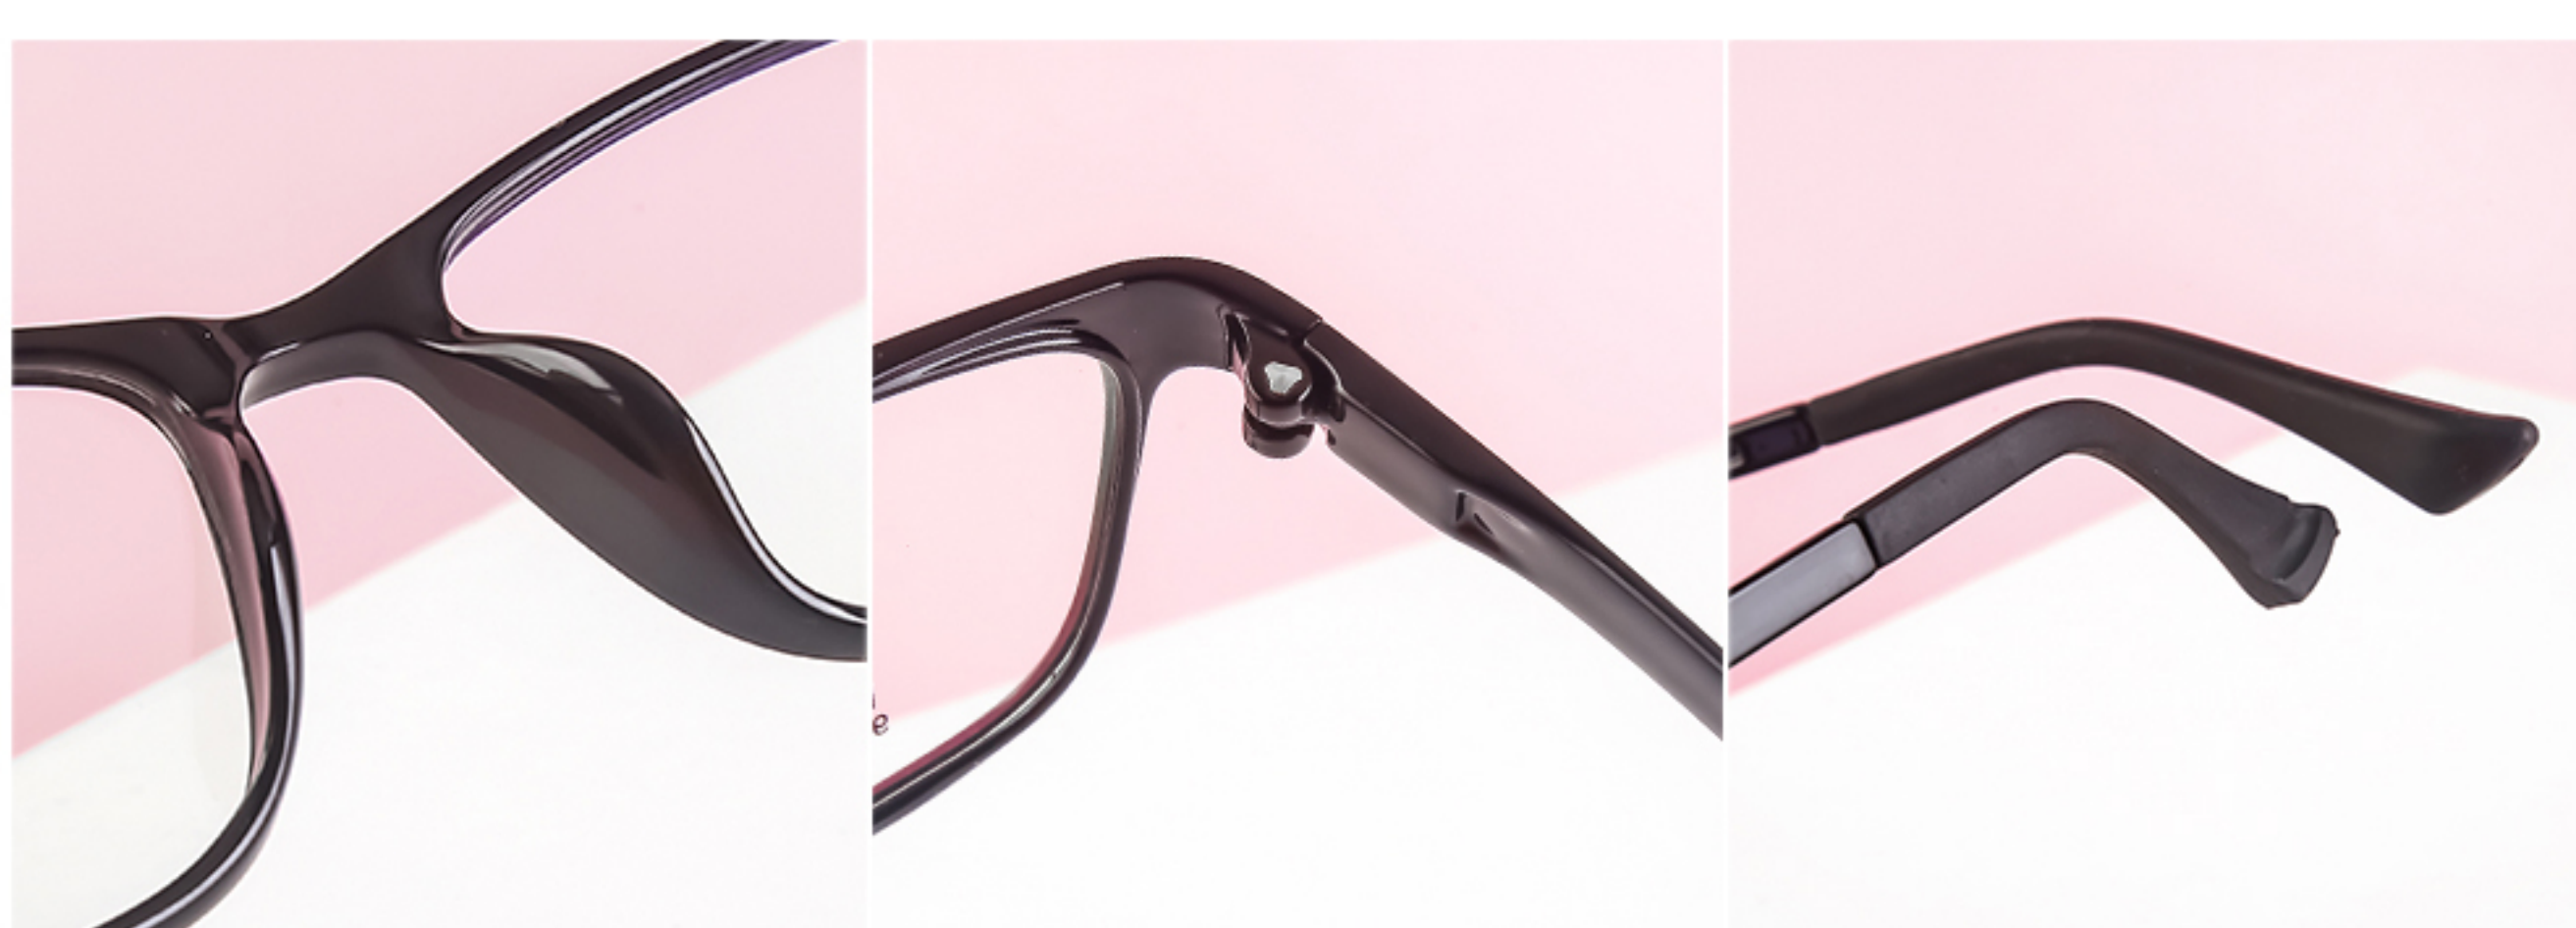

进口PPSU奶瓶材质眼镜框

文艺清新/潮色时尚
韩国调色 环保不过敏

POSITIVE

产品型号: 93230 | 产品材质: 进口PPSU | 产品规格: 57□16-146

鼻托类型: 活动硅胶 | 可选颜色: 5色可选 | 适合人群: 通用

产品特点: 进口PPSU奶瓶级材质, 韩国调色 环保不过敏

细节卖点/DETAILS OF THE SELLING POINT

A total of four color classification, are very good