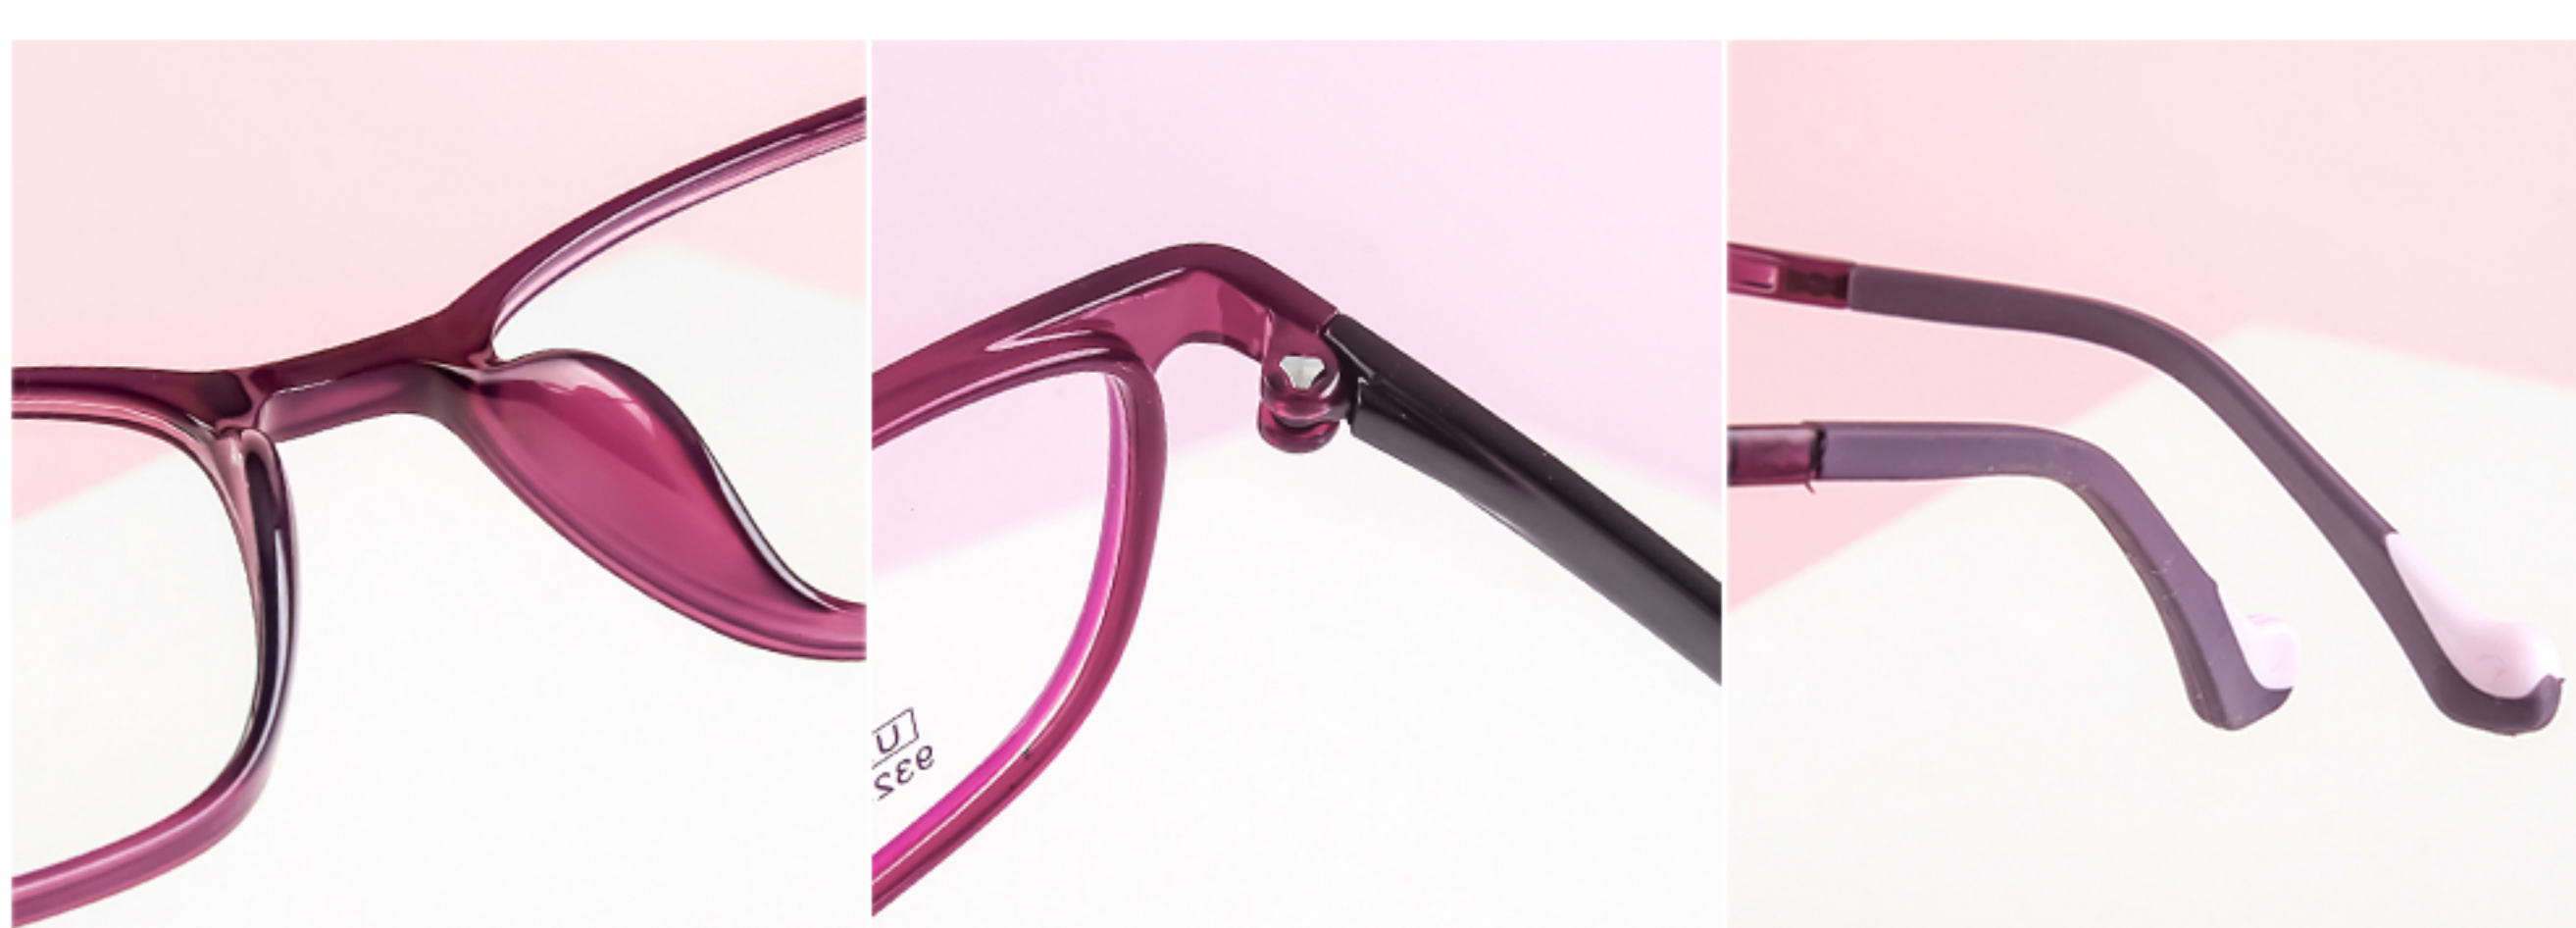

文艺清新/潮色时尚
韩国调色 环保不过敏

POSITIVE

产品型号: 93237 | 产品材质: 进口PPSU | 产品规格: 52□17-142

鼻托类型: 活动硅胶 | 可选颜色: 5色可选 | 适合人群: 通用

产品特点: 进口PPSU奶瓶级材质, 韩国调色 环保不过敏

细节卖点/DETAILS OF THE SELLING POINT

A total of four color classification, are very good