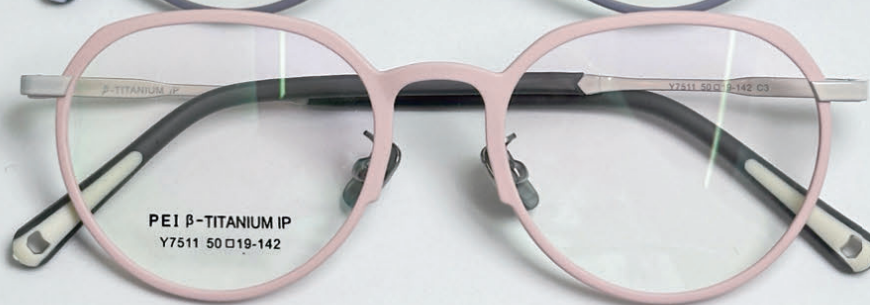

C1砂黑

C2砂灰

C3砂灰

C4砂紫

7511 size :50-19-142

C1亮黑

C2砂紫

C3砂粉