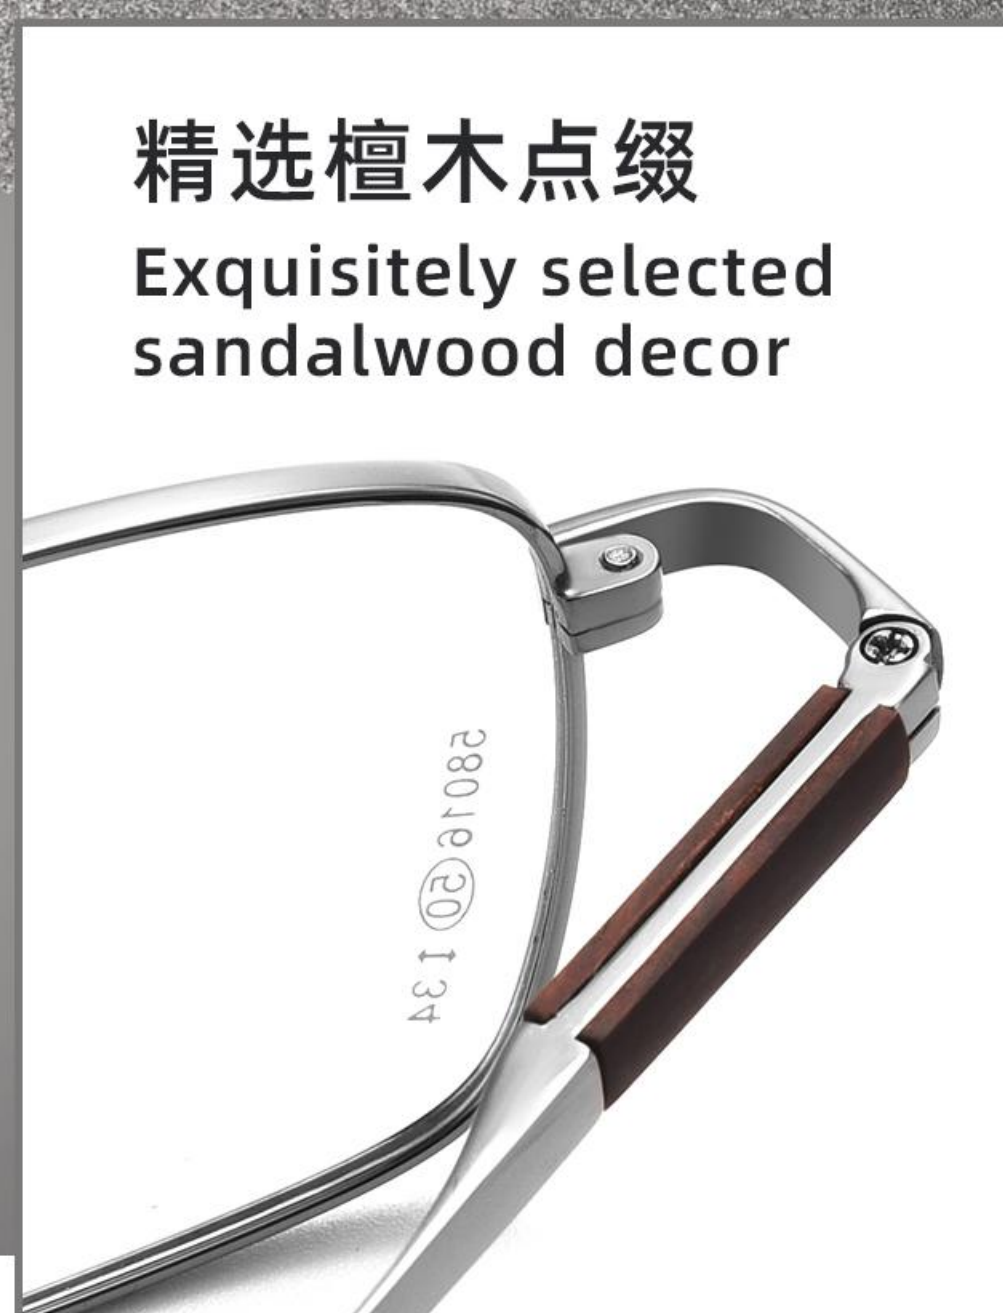

## 高端商务款

High end business style

型号(Model): 58016

尺寸(Size): 50□18-142

材质(Material):  $\beta$ -Titanium

重量(Weight): 12g

加固螺丝铰链  
Secure screw hinge

精选檀木点缀  
Exquisitely selected  
sandalwood decor