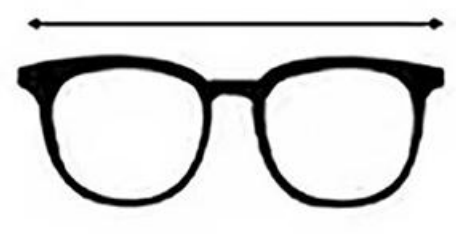

产品型号: 58008 | 产品类型: 商务休闲眼镜 | 产品重量: 11克

产品材质: β 钛檀木 | 适合人群: 中性款

镜架宽度
143mm