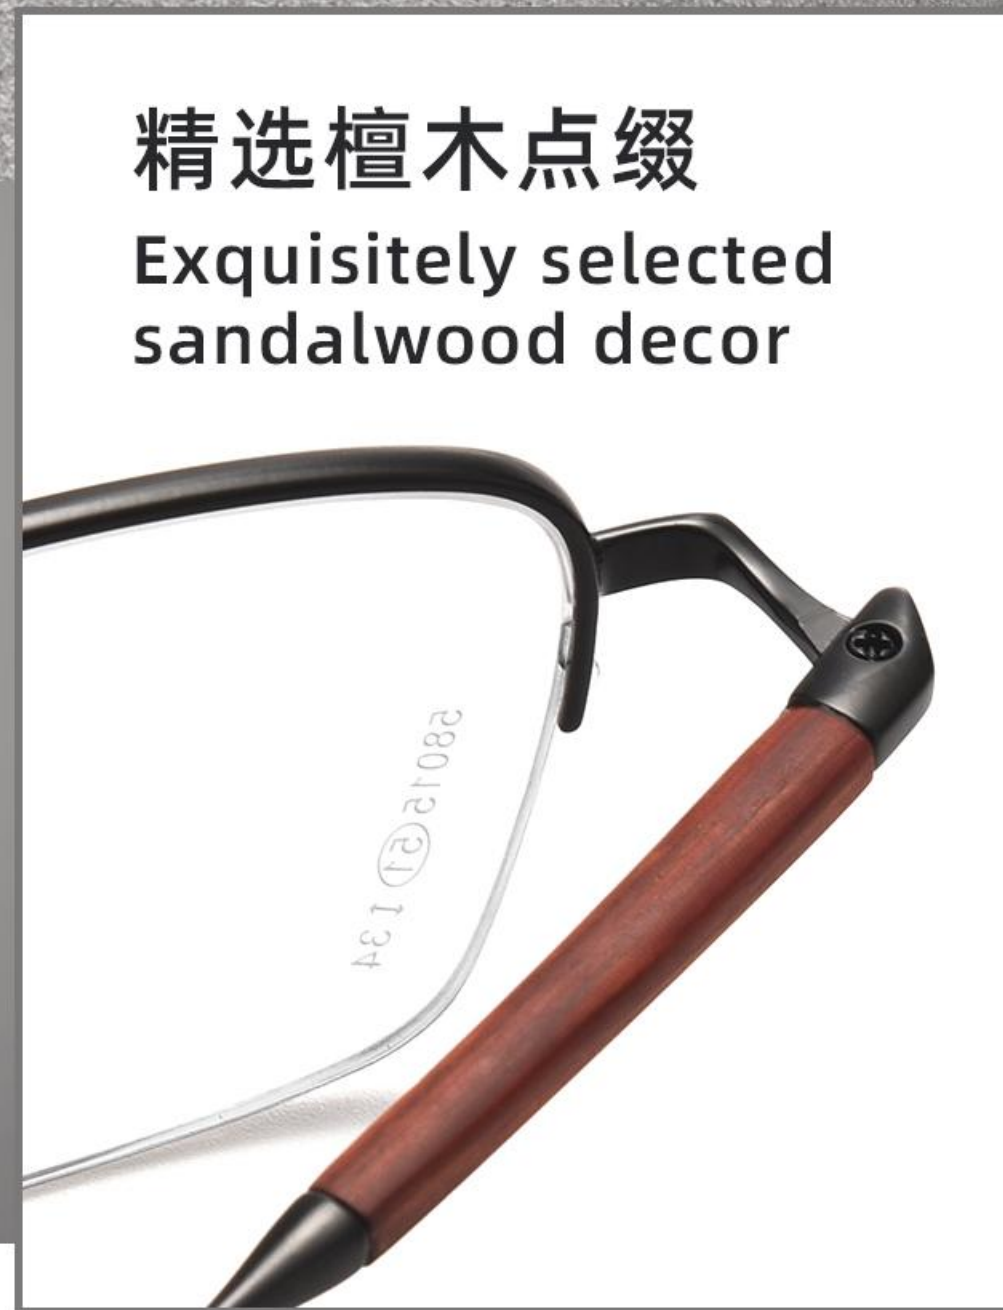

## 高端商务款

High end business style

型号(Model): 58015

尺寸(Size): 51□17-143

材质(Material):  $\beta$ -Titanium

重量(Weight): 12g

加固螺丝铰链  
Secure screw hinge

精选檀木点缀  
Exquisitely selected  
sandalwood decor