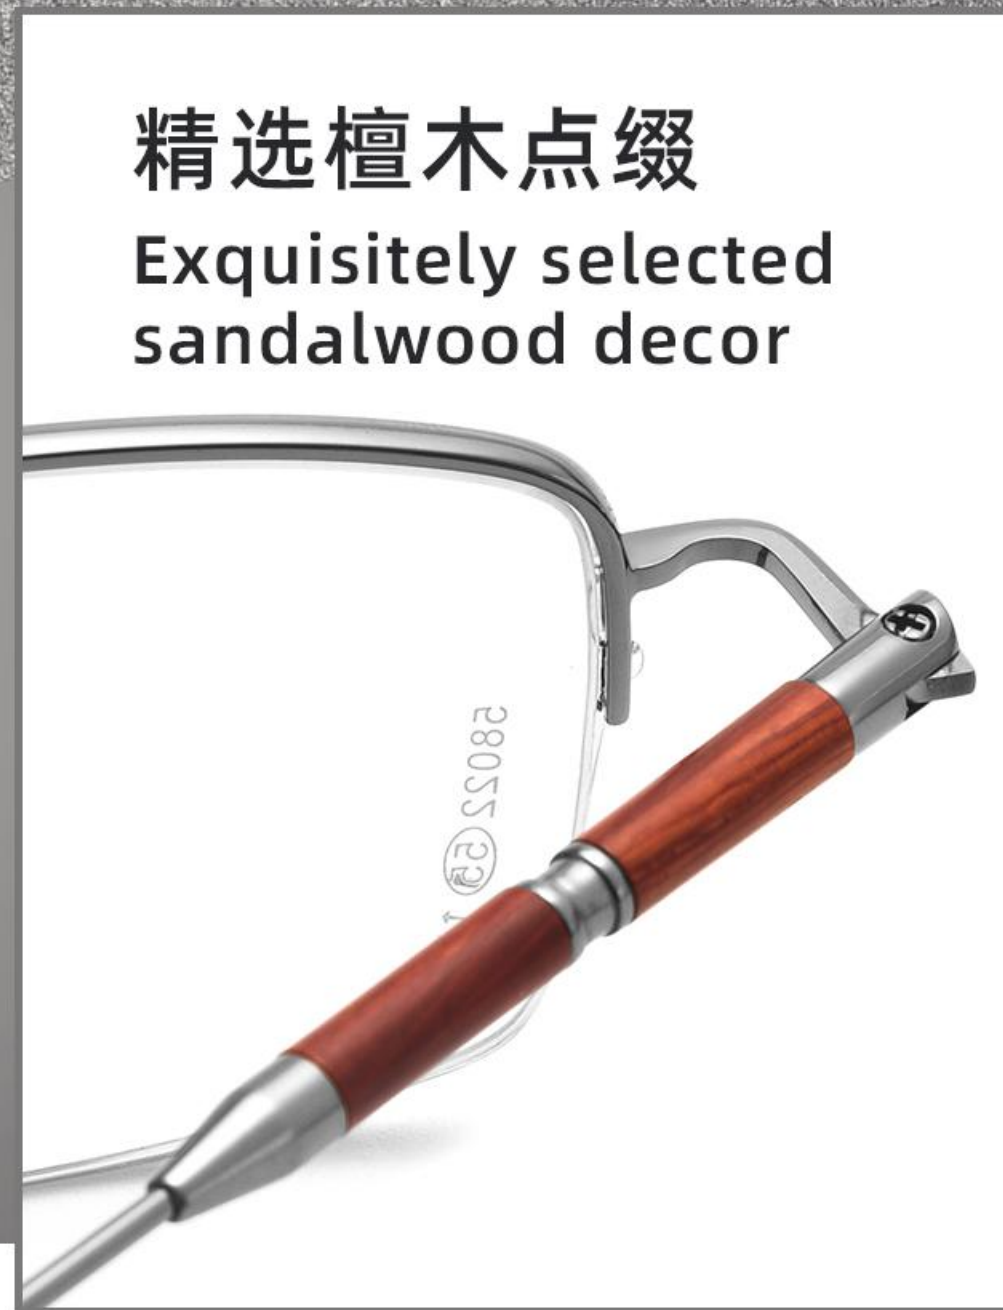

## 高端商务款

High end business style

型号(Model): 58022

尺寸(Size): 55□17-145

材质(Material):  $\beta$ -Titanium

重量(Weight): 12g

加固螺丝铰链  
Secure screw hinge

精选檀木点缀  
Exquisitely selected  
sandalwood decor