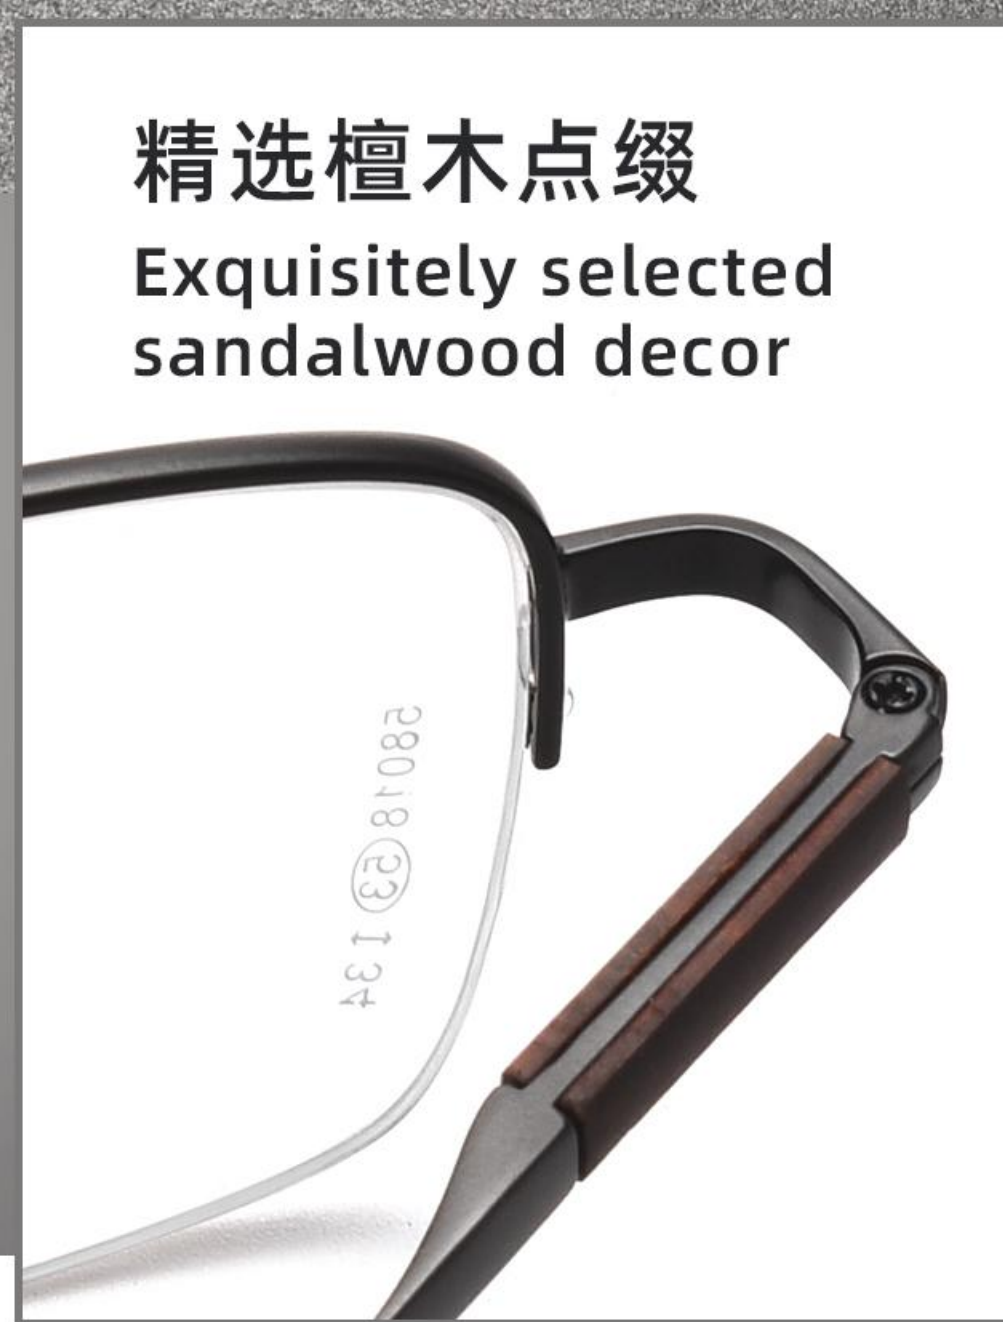

## 高端商务款

High end business style

型号(Model): 58018

尺寸(Size): 53□18-145

材质(Material):  $\beta$ -Titanium

重量(Weight): 13g

加固螺丝铰链  
Secure screw hinge

精选檀木点缀  
Exquisitely selected  
sandalwood decor