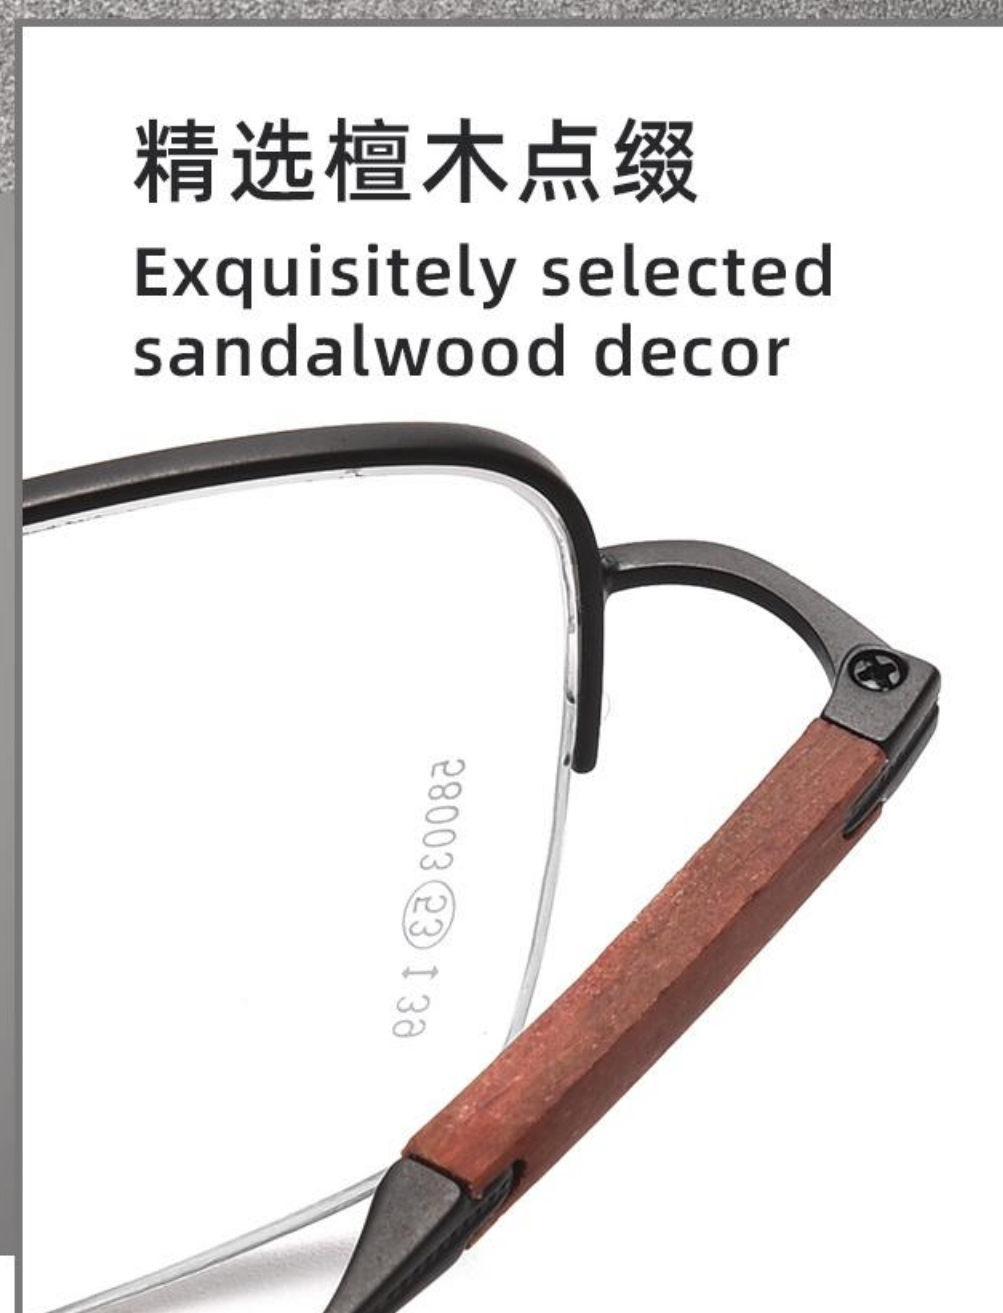

## 高端商务款

High end business style

型号(Model): 58003

尺寸(Size): 55□18-145

材质(Material):  $\beta$ -Titanium

重量(Weight): 13g

加固螺丝铰链  
Secure screw hinge

精选檀木点缀  
Exquisitely selected  
sandalwood decor