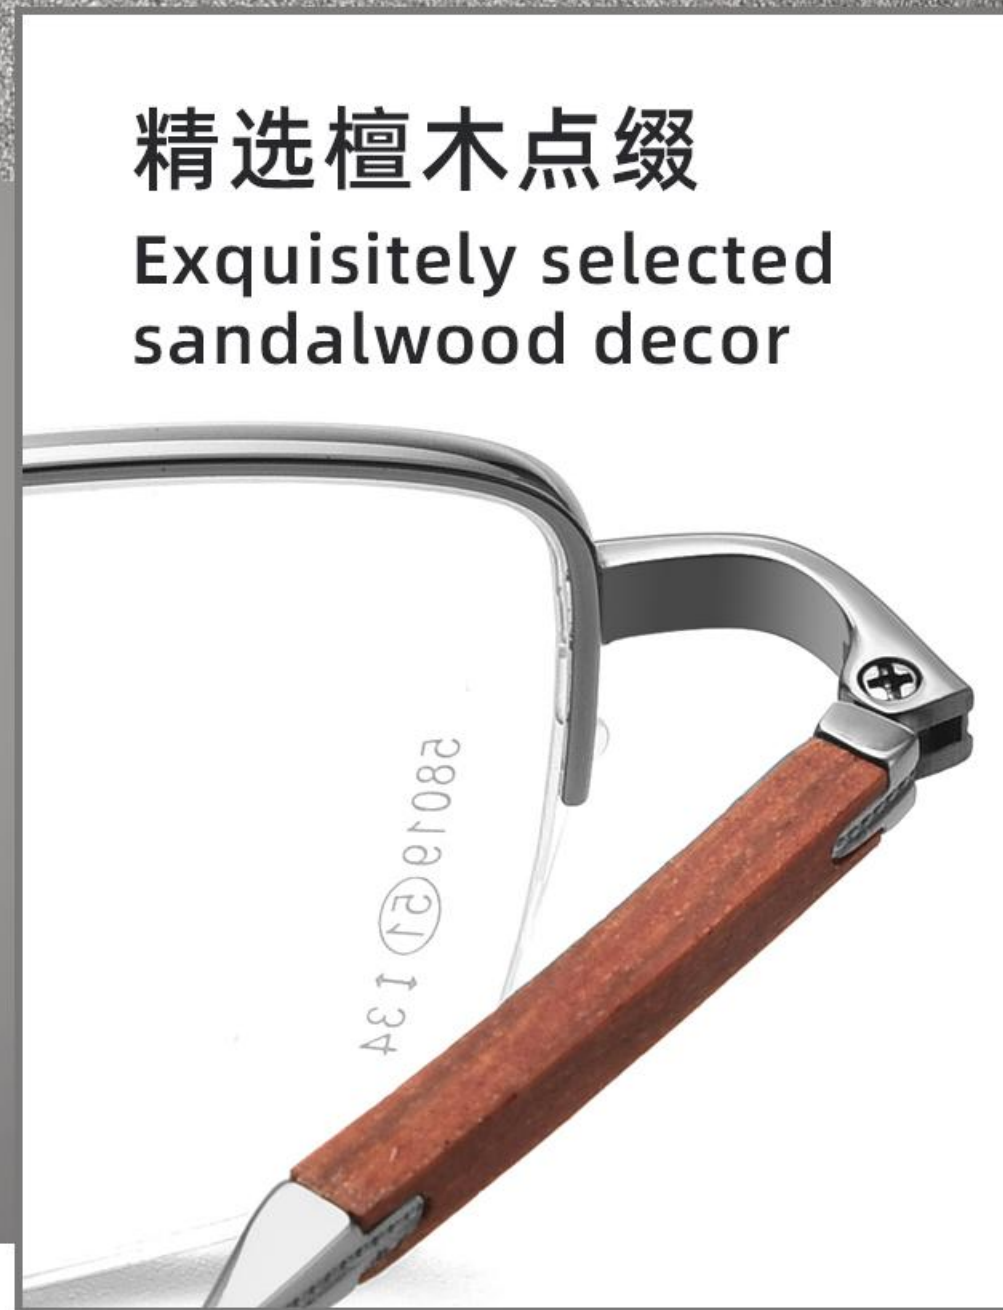

## 高端商务款

High end business style

型号(Model): 58019

尺寸(Size): 51□18-146

材质(Material):  $\beta$ -Titanium

重量(Weight): 13g

加固螺丝铰链  
Secure screw hinge

精选檀木点缀  
Exquisitely selected  
sandalwood decor