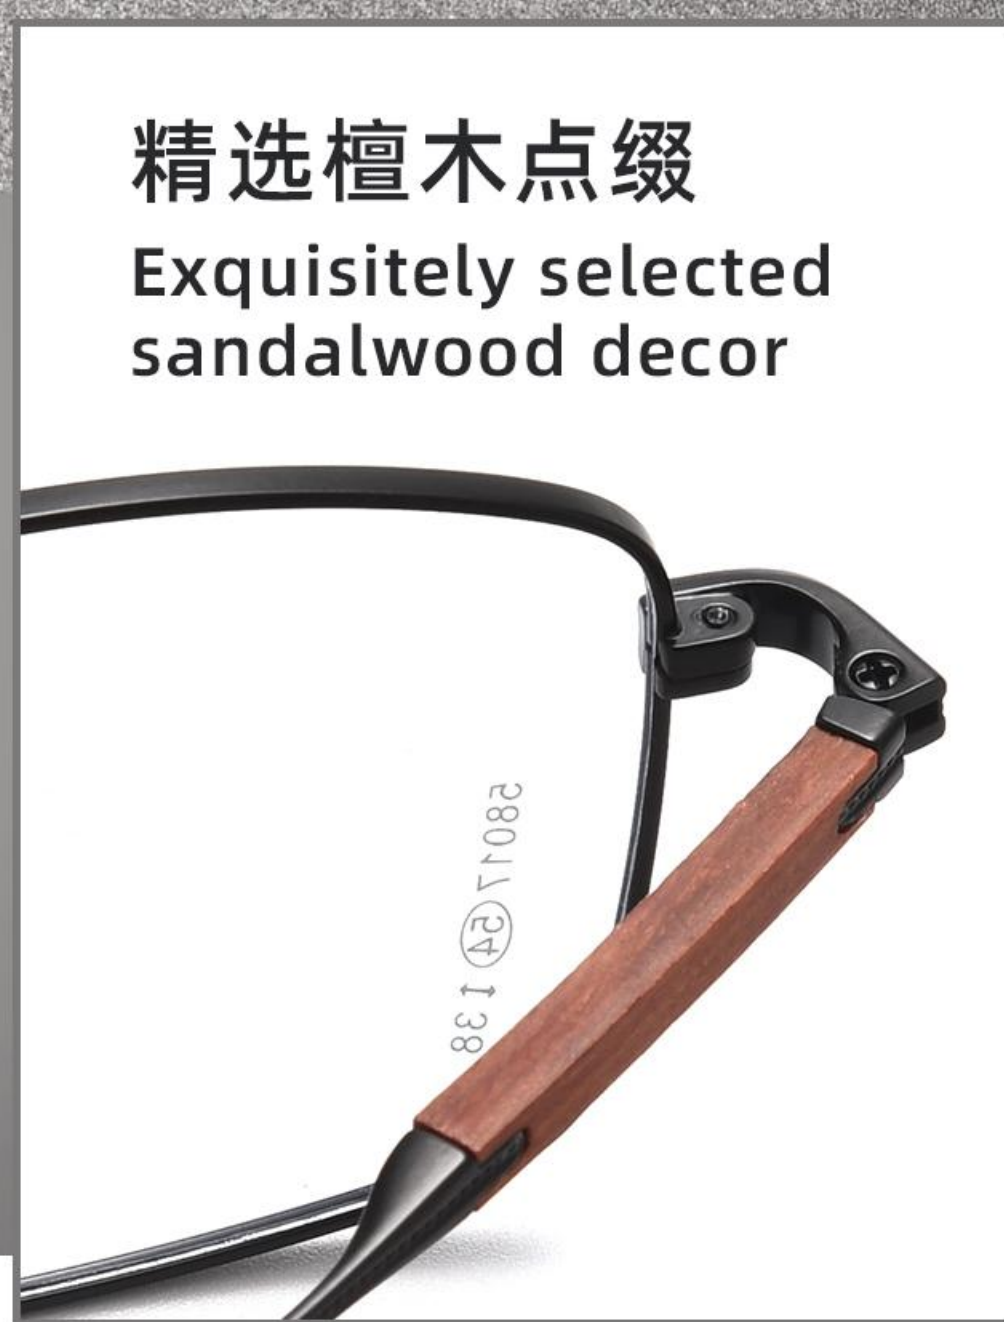

## 高端商务款

High end business style

型号(Model): 58017

尺寸(Size): 54□17-145

材质(Material):  $\beta$ -Titanium

重量(Weight): 12g

加固螺丝铰链  
Secure screw hinge

精选檀木点缀  
Exquisitely selected  
sandalwood decor