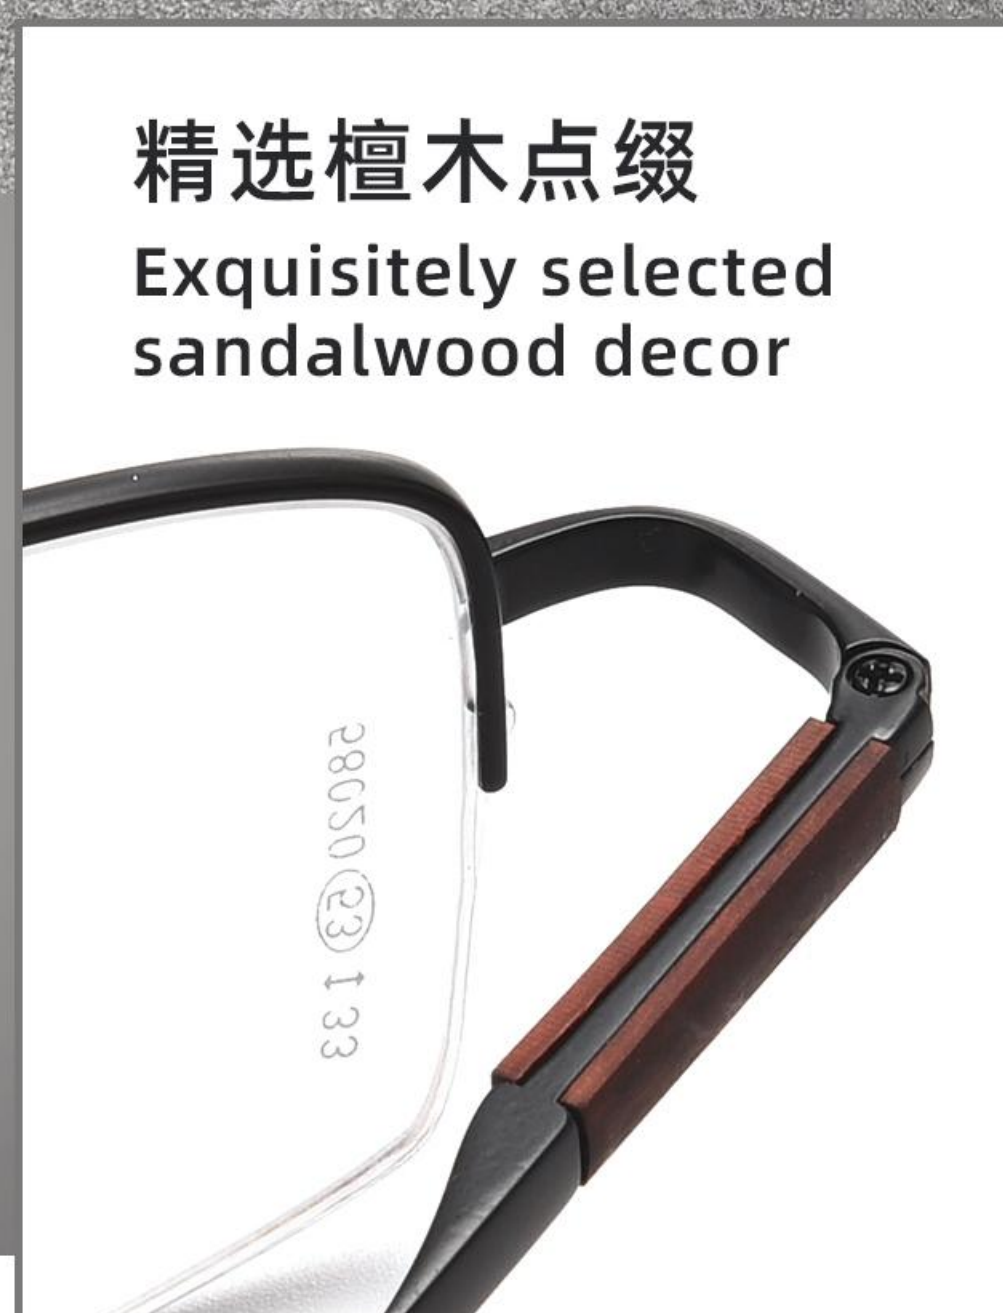

## 高端商务款

High end business style

型号(Model): 58020

尺寸(Size): 53□17-143

材质(Material):  $\beta$ -Titanium

重量(Weight): 13g

加固螺丝铰链  
Secure screw hinge

精选檀木点缀  
Exquisitely selected  
sandalwood decor