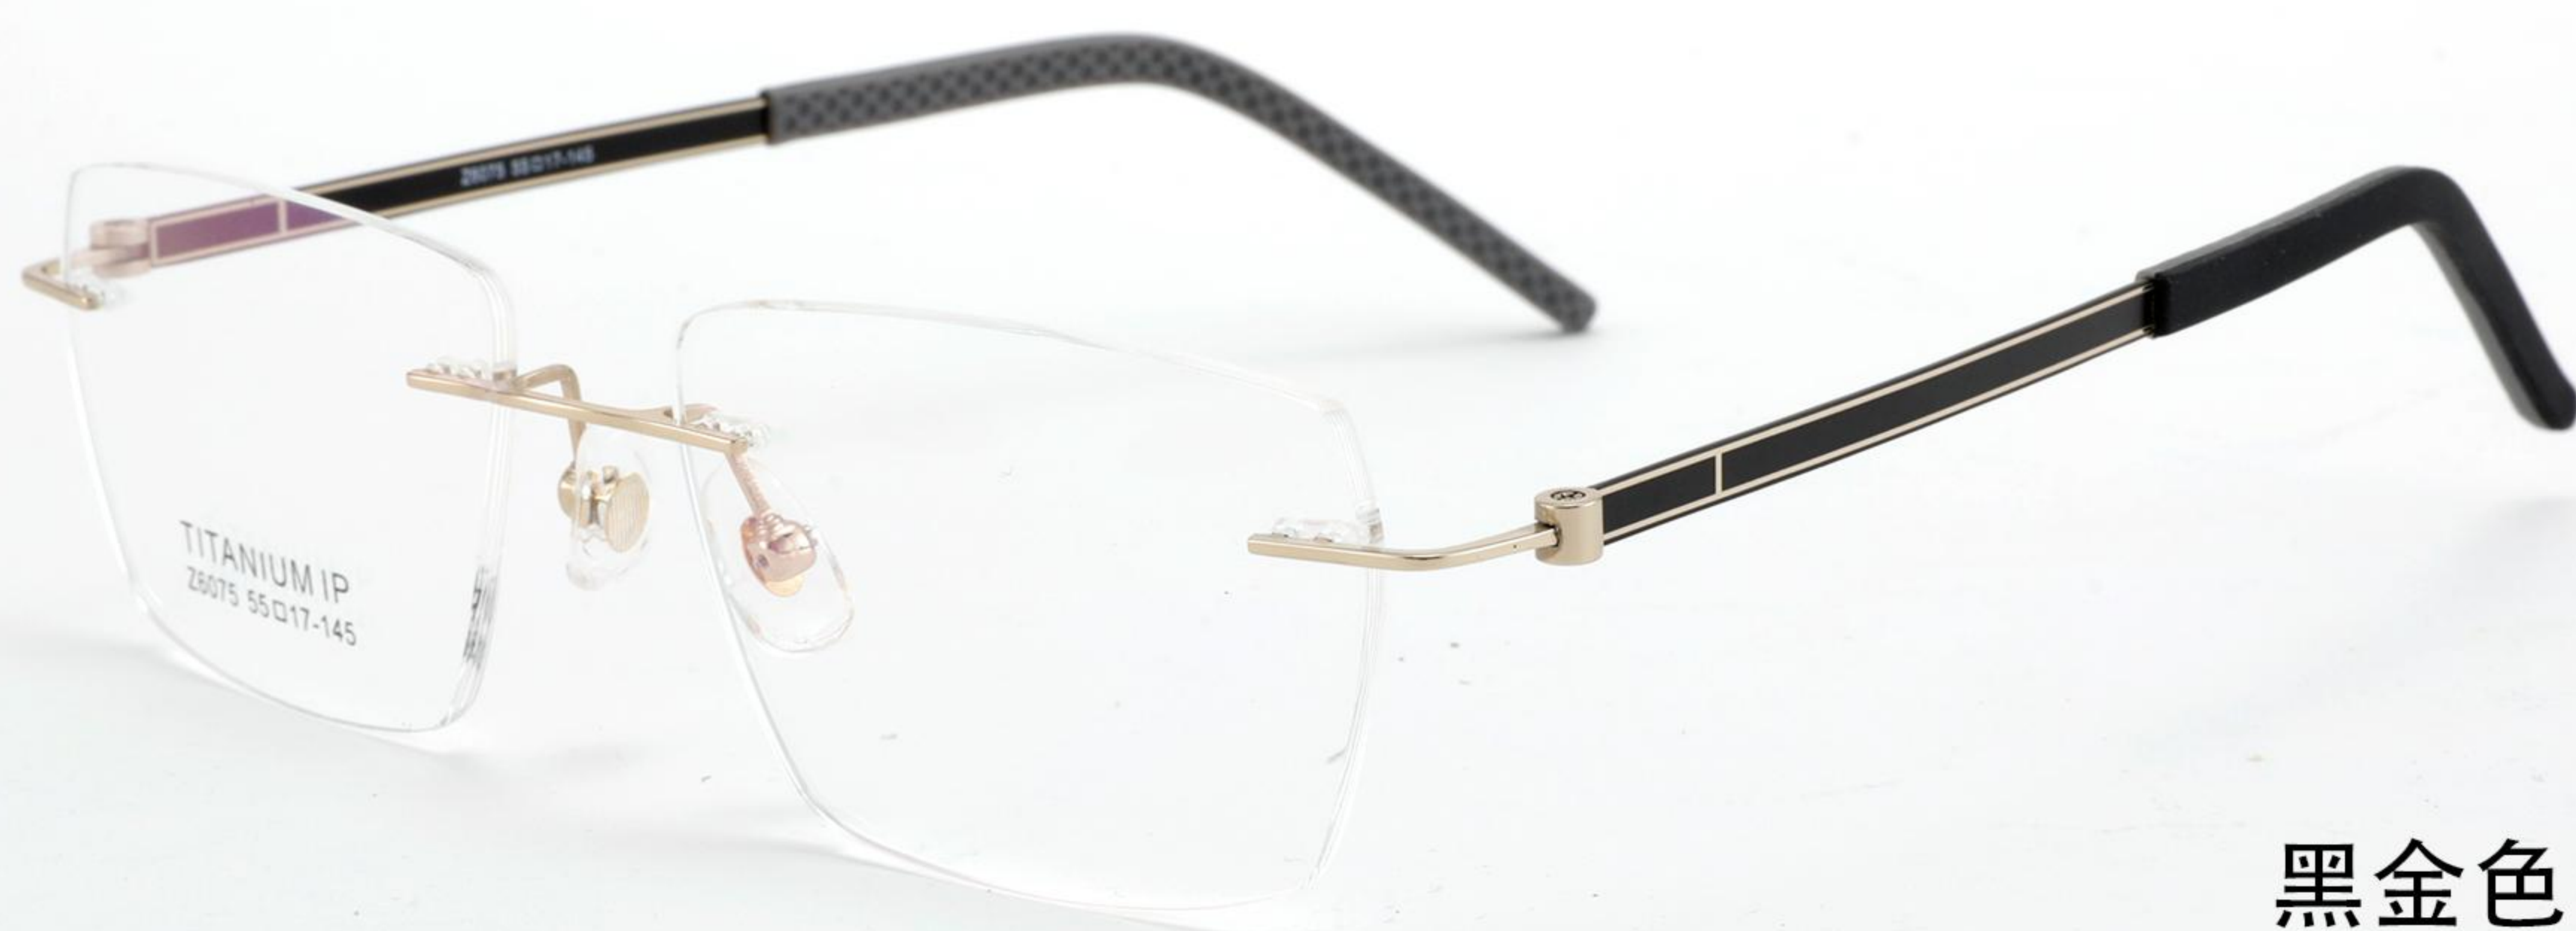

银色

枪色

黑色

**6075**

    
55mm - 17mm - 145mm

黑金色

黑银色

黑枪色

**6080**

    
55mm - 17mm - 145mm

黑色

枪色

银色

玫金色

**6083**

51mm

18mm

145mm

金色

黑色

银色

**6085**

    
54mm - 17mm - 135mm

金色

银色

枪色

**8061**

⊖      ) (      ┌ ┐  
54mm - 17mm - 140m