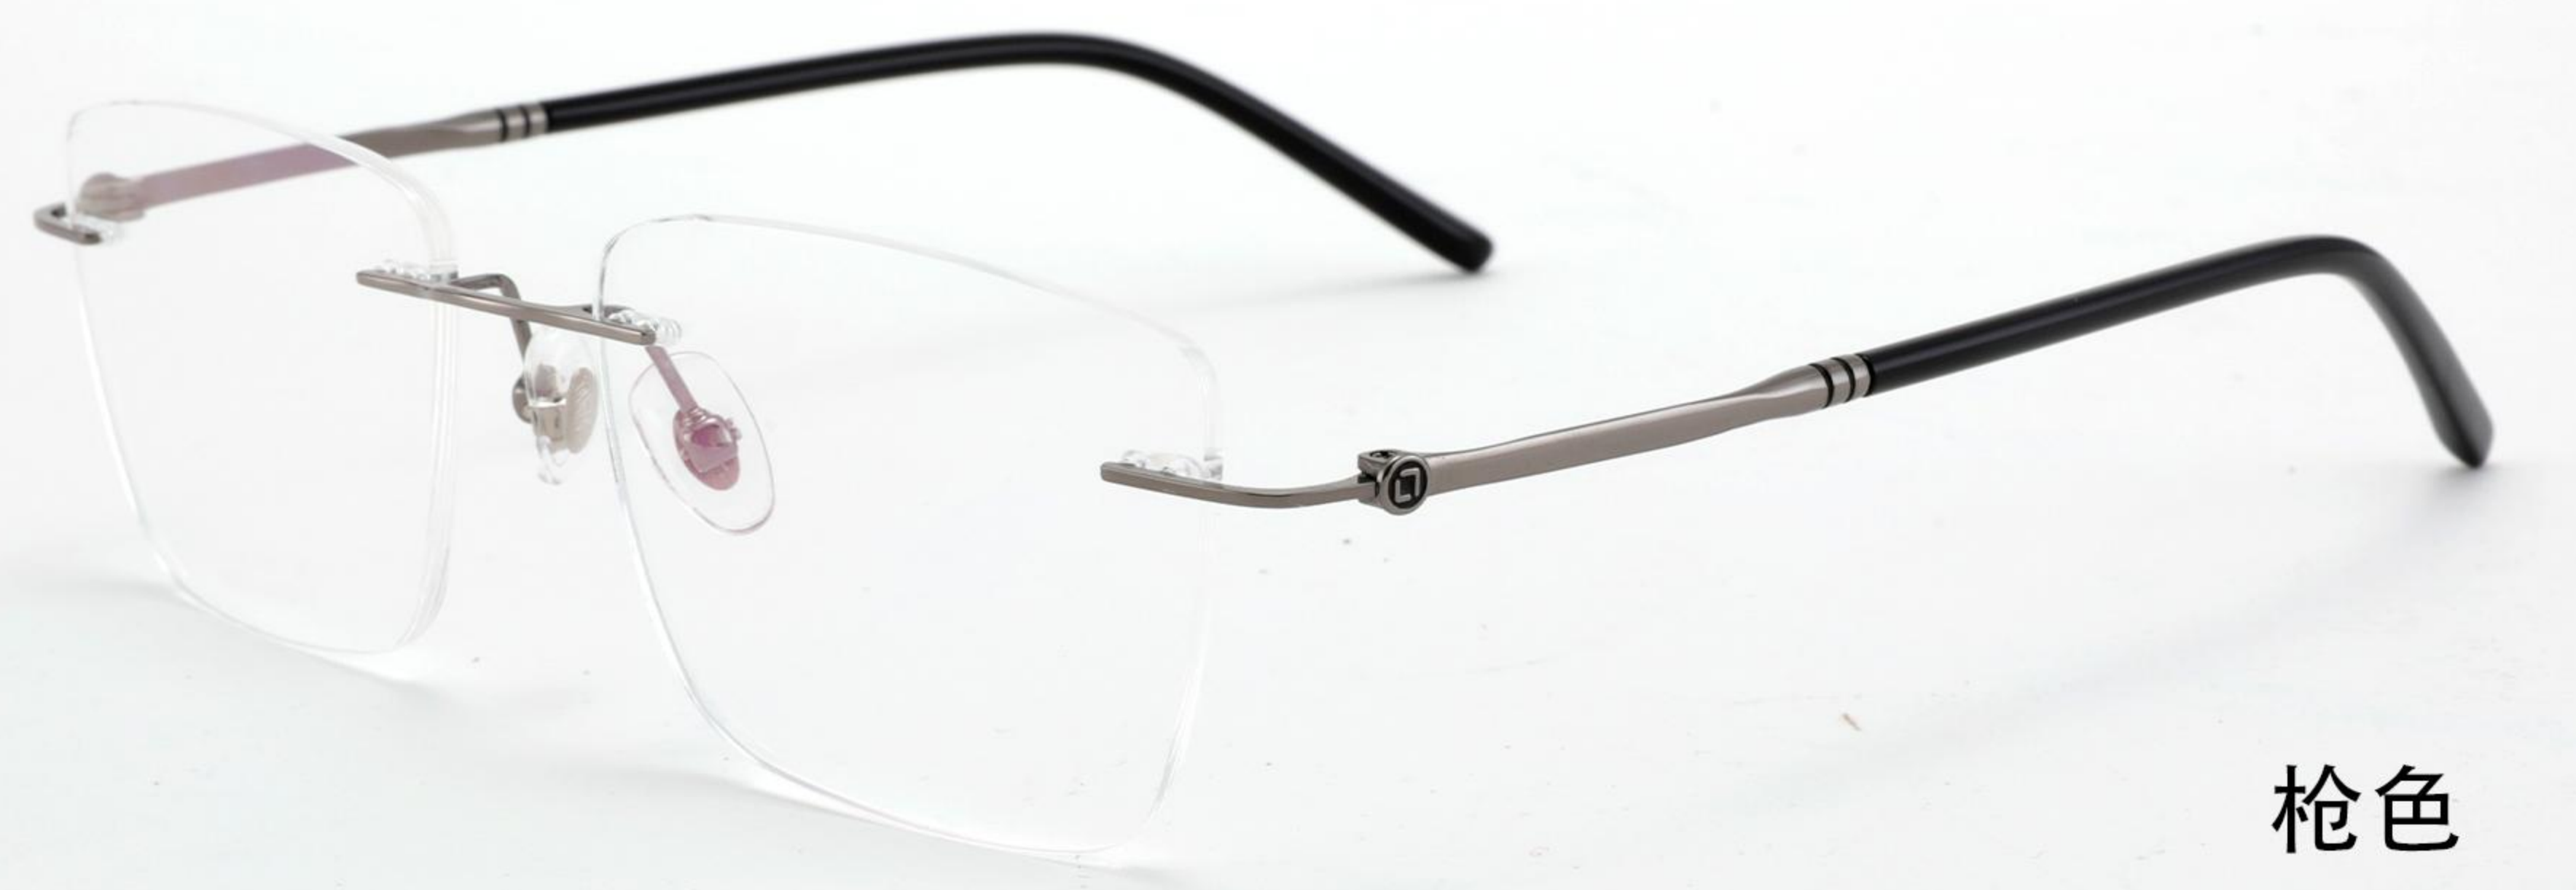

18mm

145mm

金色

黑色

银色

**6085**

    
54mm - 17mm - 135mm

金色

银色

枪色

**8061**

⊖      ) (      ┌ ┐  
54mm - 17mm - 140m