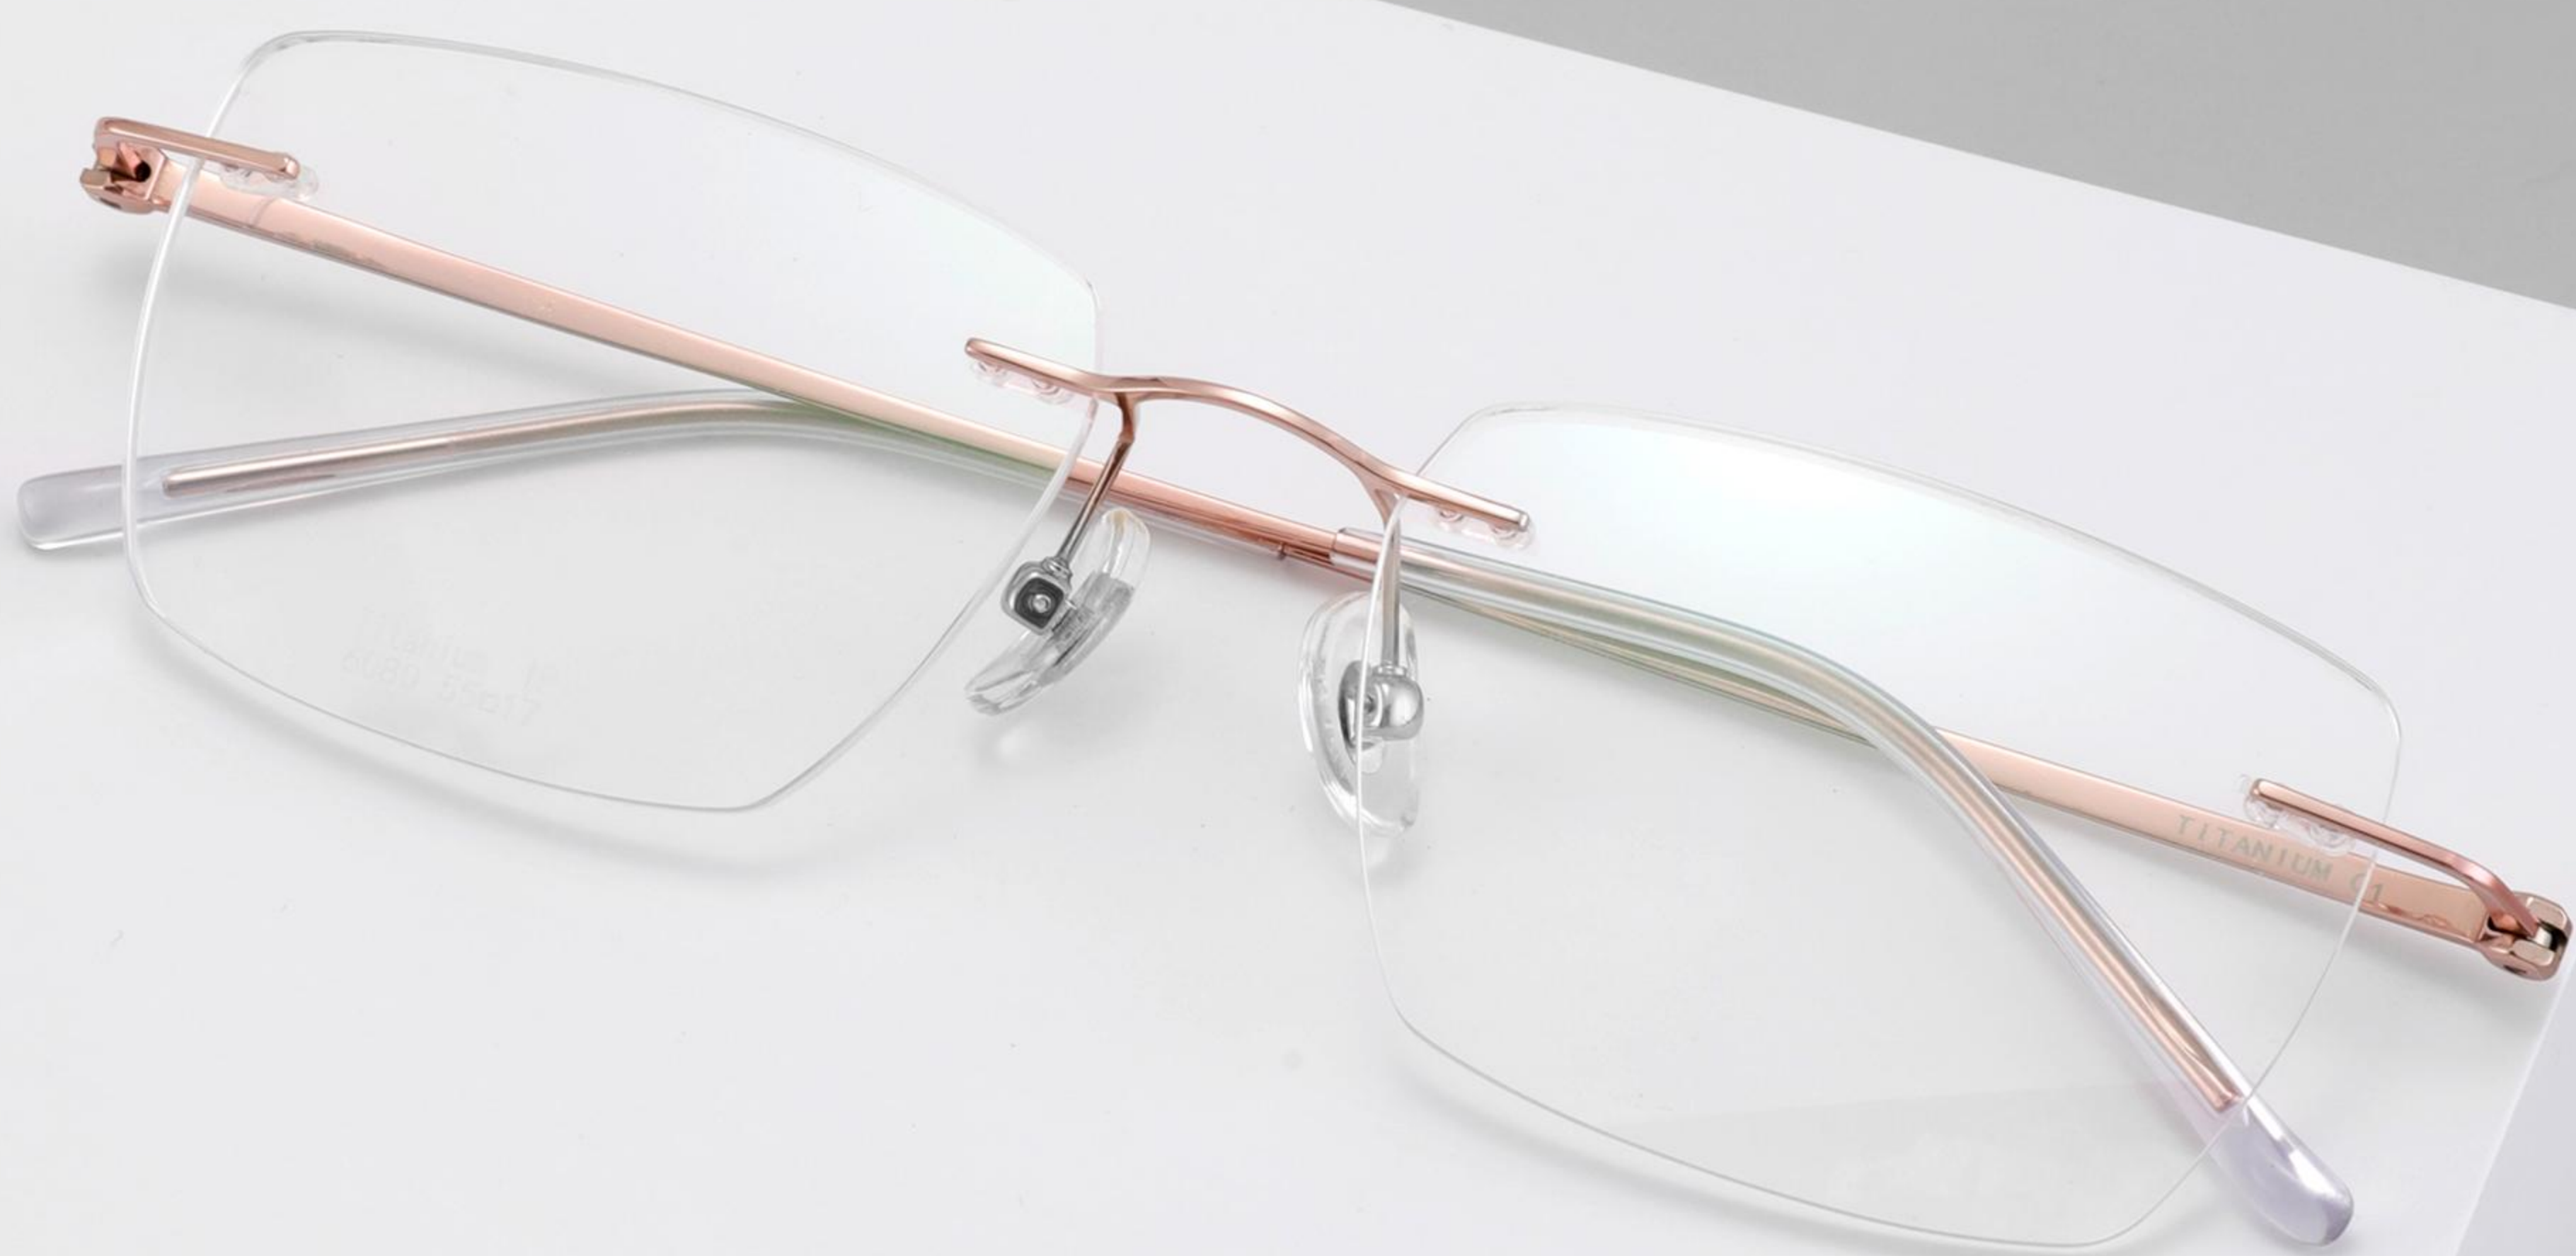

## Z6054

    
55mm - 17mm - 145mm

银色

金色

枪色

**8062**

    
54mm - 17mm - 140mm

玫金色

银色

枪色

黑色

**6075**

    
55mm - 17mm - 145mm

黑金色

黑银色

黑枪色

**6080**

    
55mm - 17mm - 145mm

黑色

枪色

银色

玫金色

**6083**

51mm

银色

枪色

**8061**

⊖      ) (      ┌ ┐  
54mm - 17mm - 140m