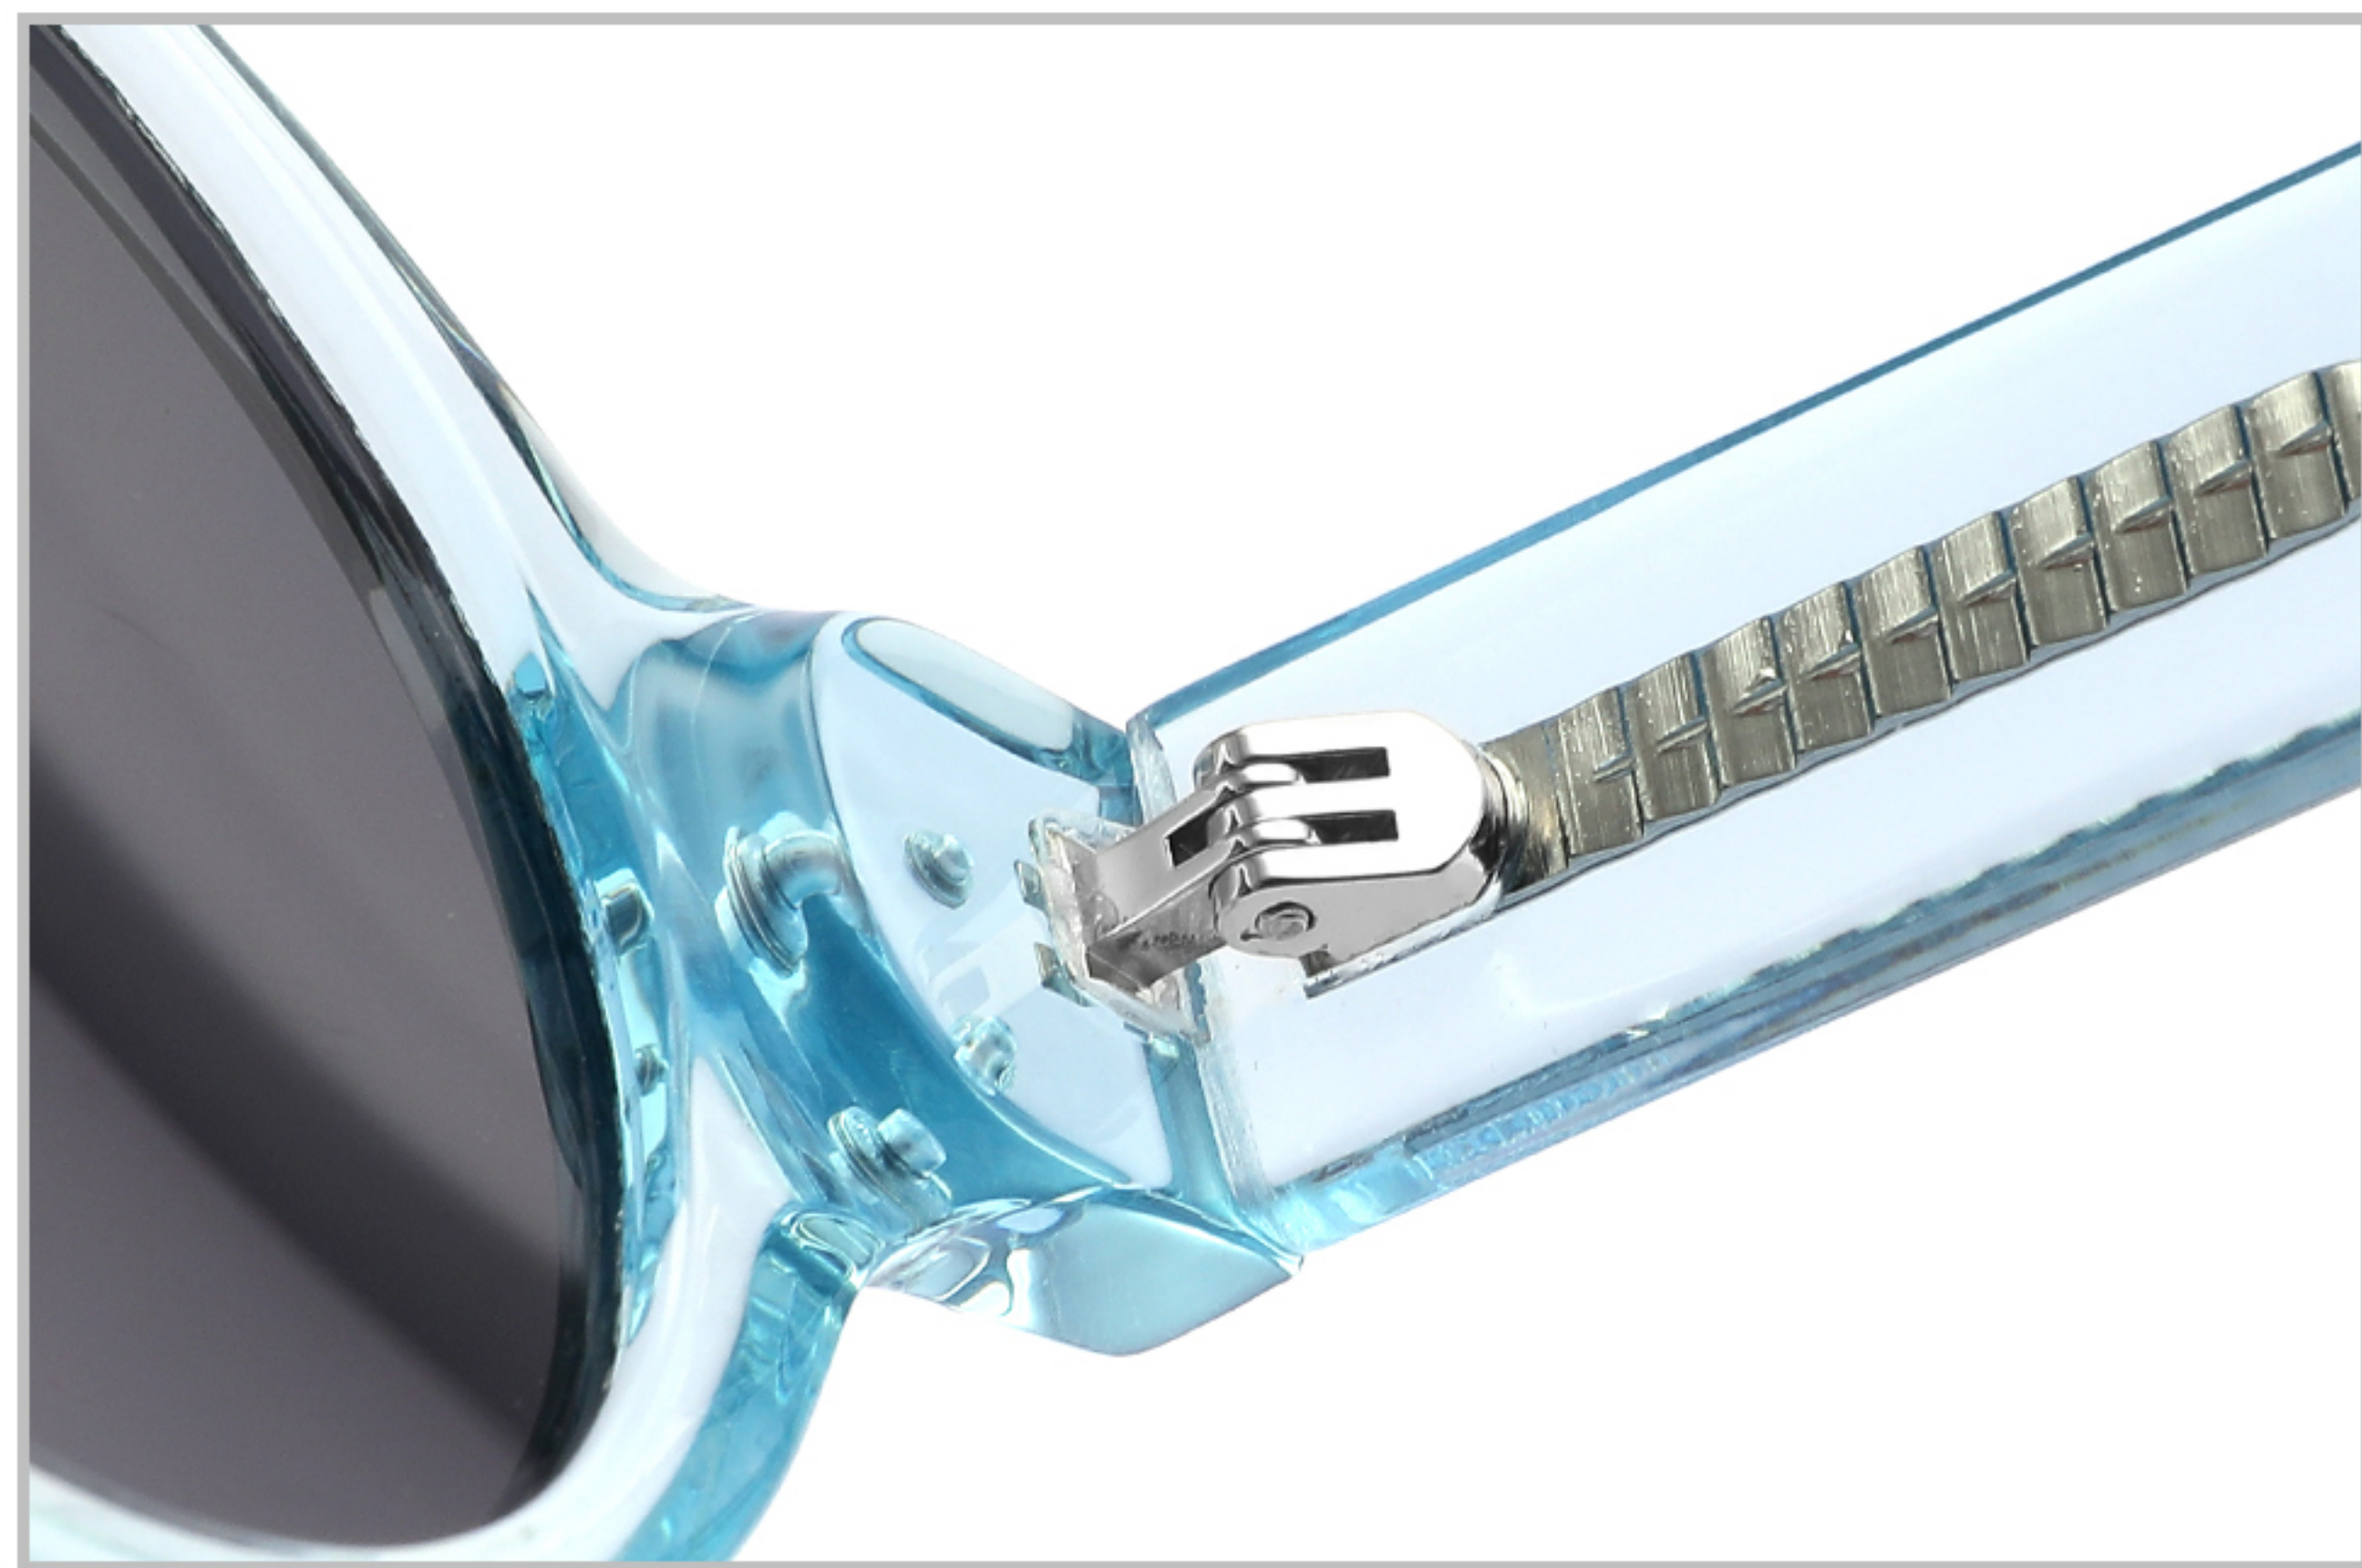

Size:49-23-145

COLOR DISPLAY

C1 black

C2 demi

C3 transparent brown

C4 transparent blue