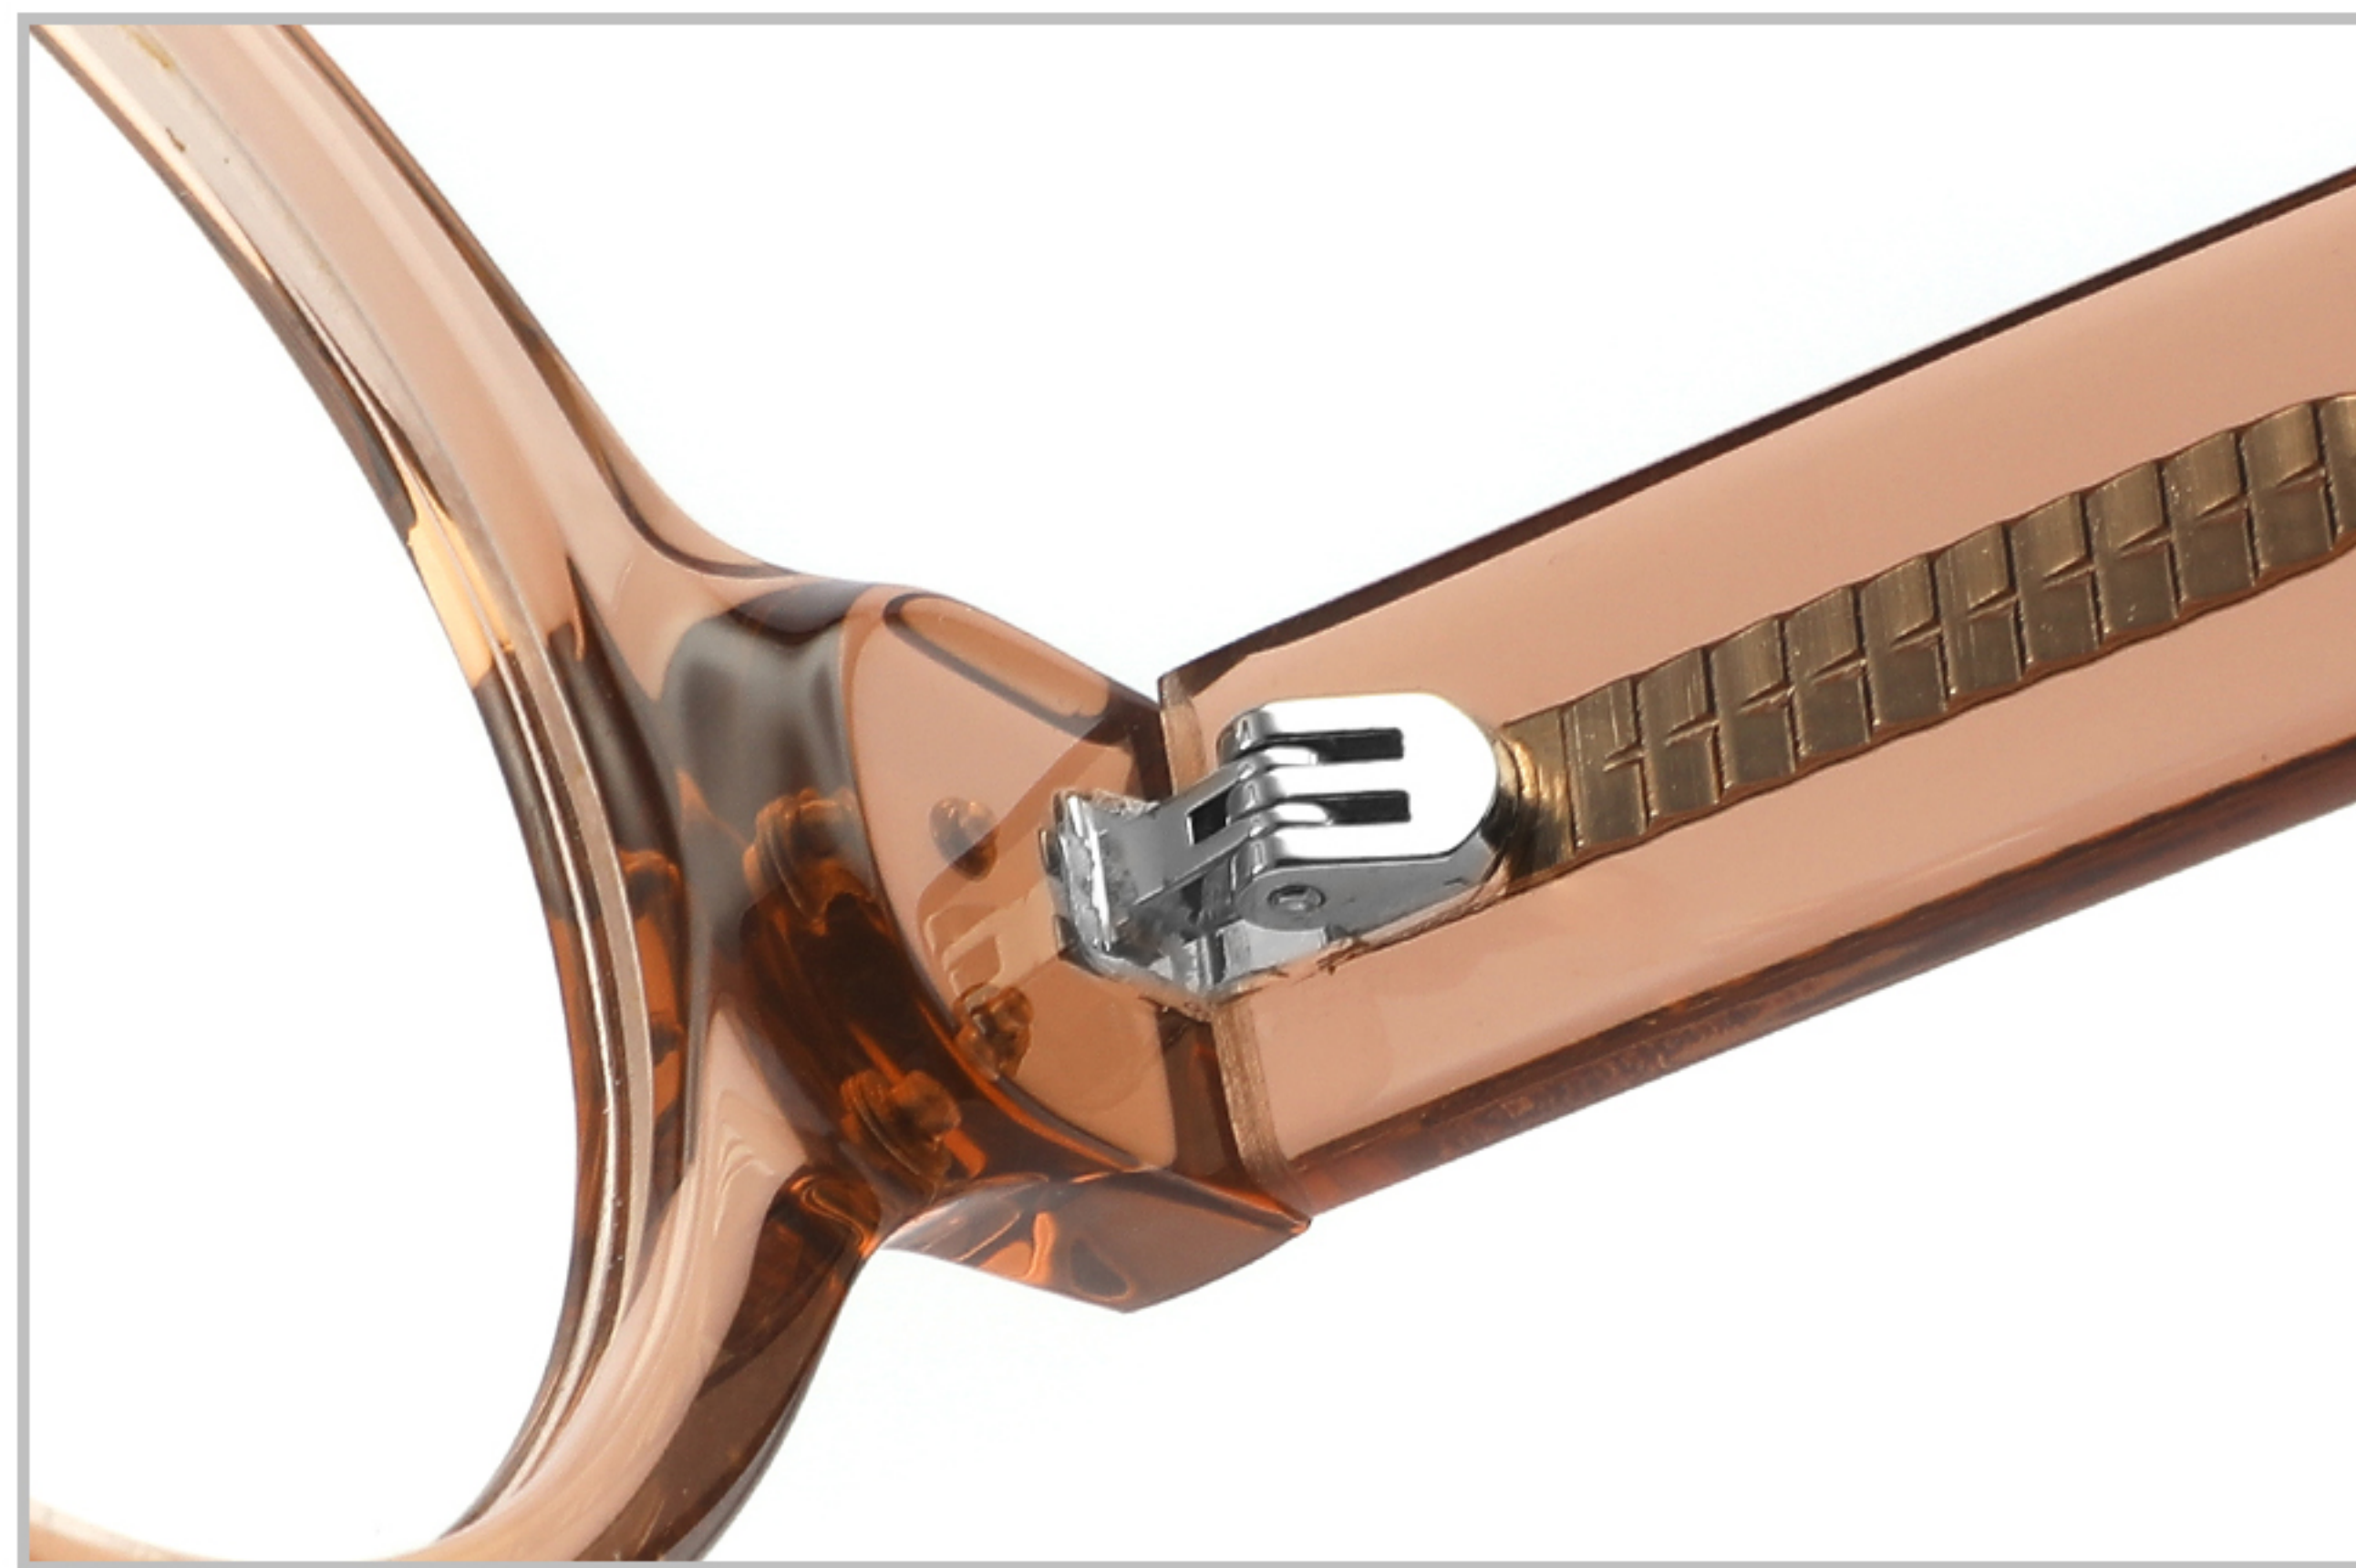

Size:49-23-145

(141mm)

(49mm)

(55mm)

(23mm)

(145mm)

(37g)

COLOR DISPLAY

C1 black

C2 demi

C3 transparent brown

C4 transparent blue