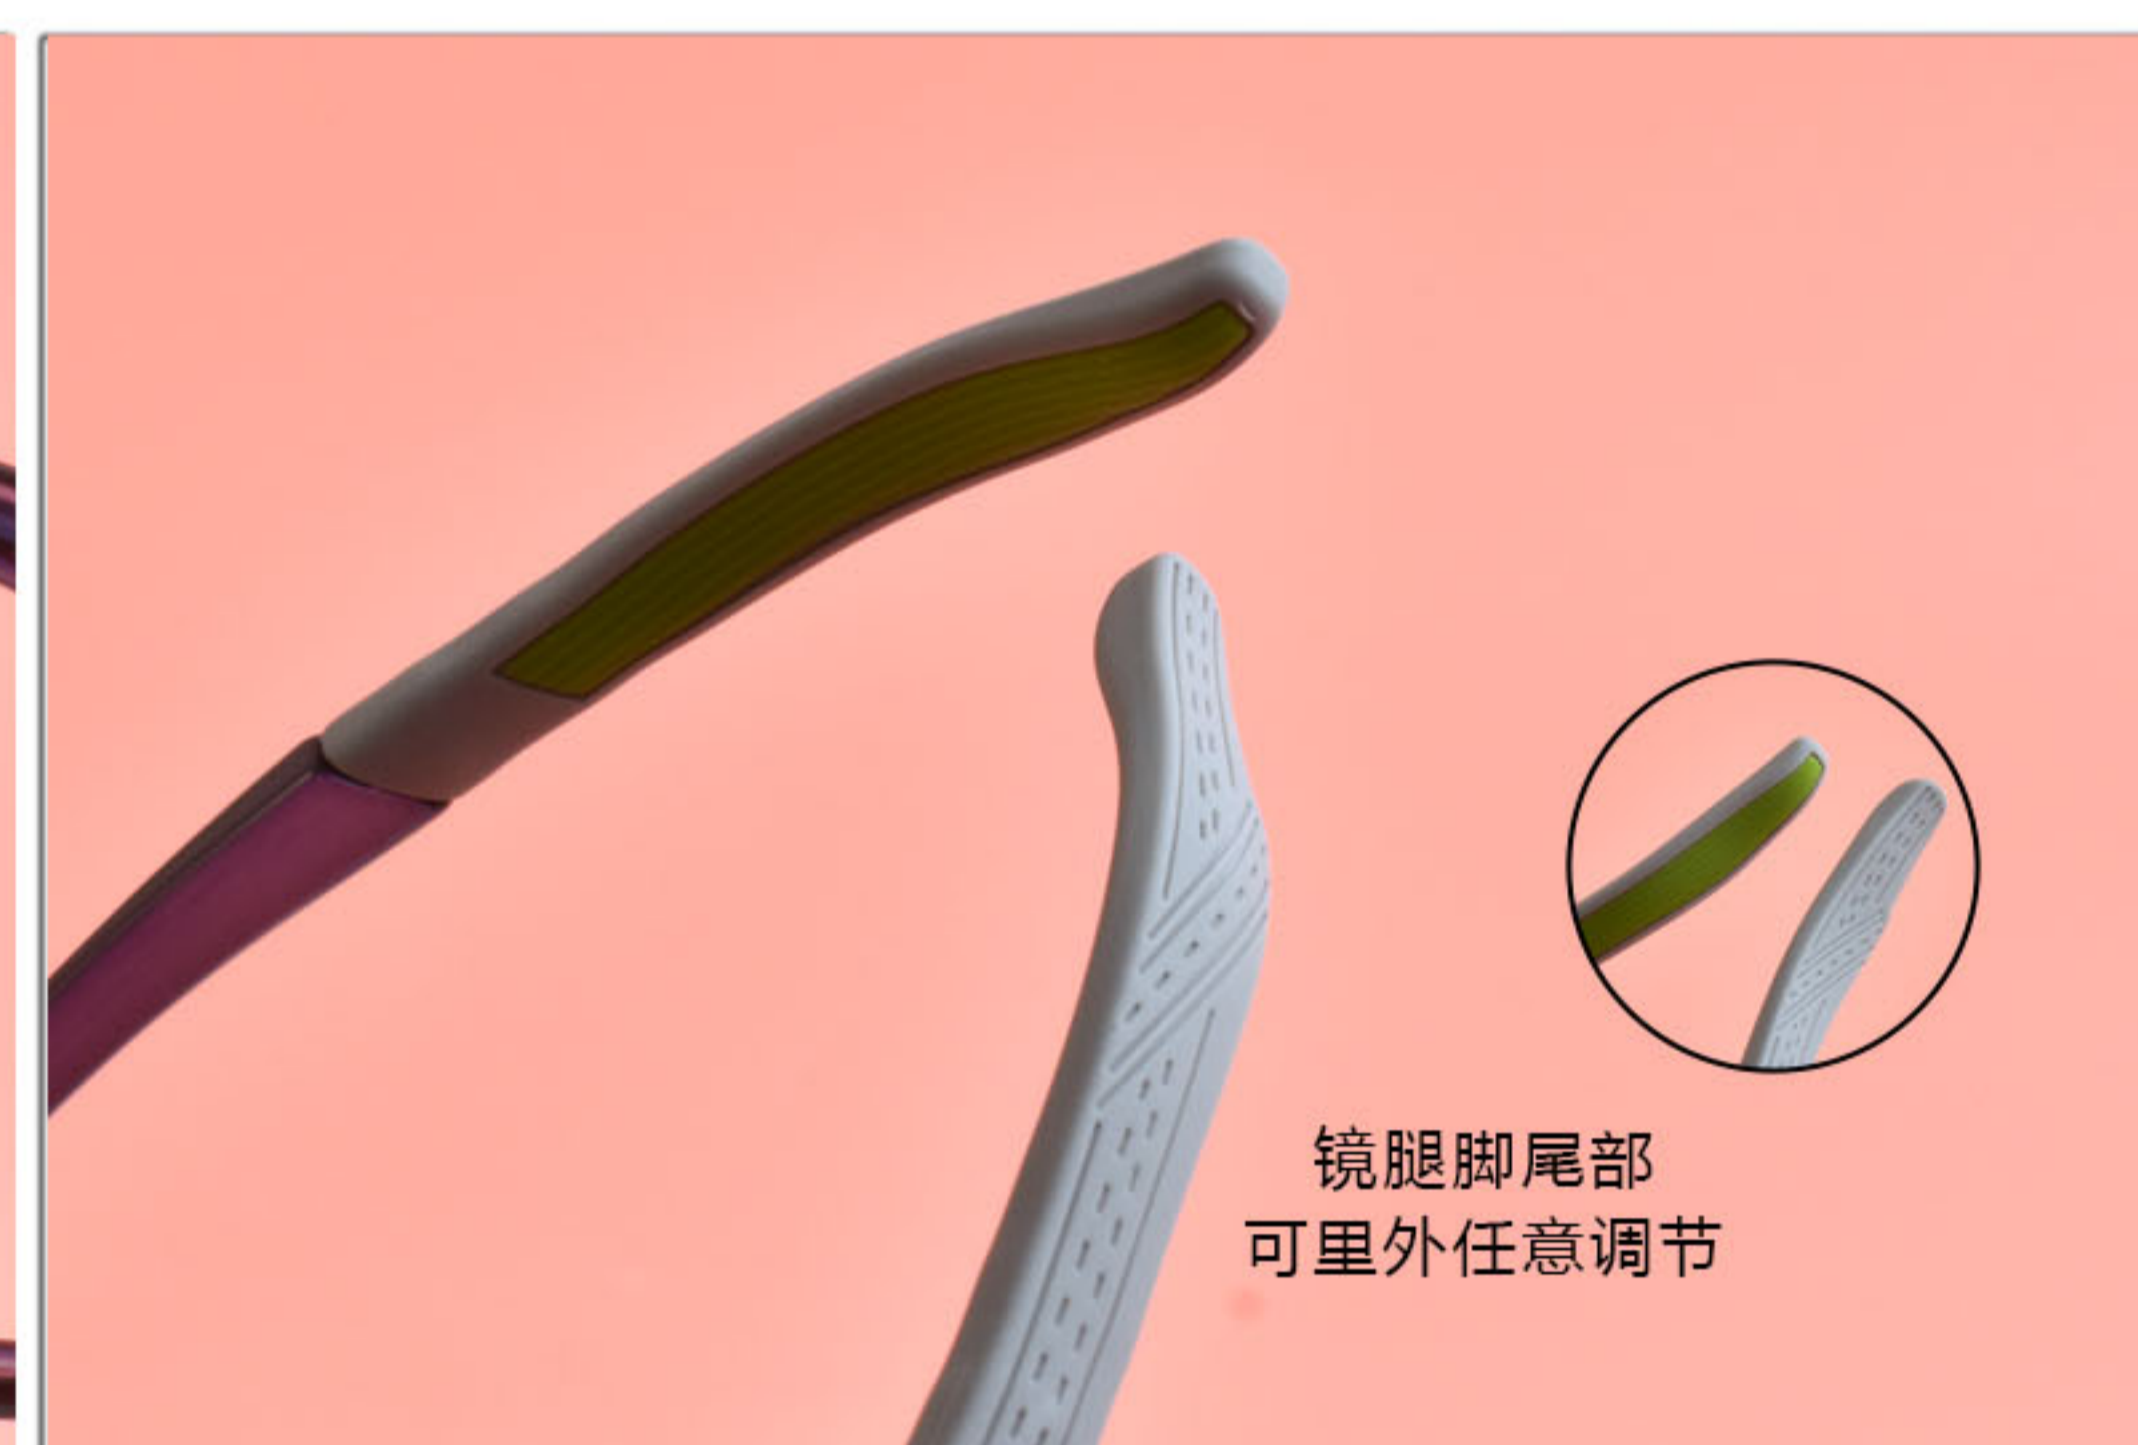

高品质青少年运动系列

197

系列：青少年运动款

B5062

重量：18G (含衬片)

142mm

53mm

42mm

18mm

150mm

C1/黑色

C2/灰色

C4/渐变灰

C5/蓝色