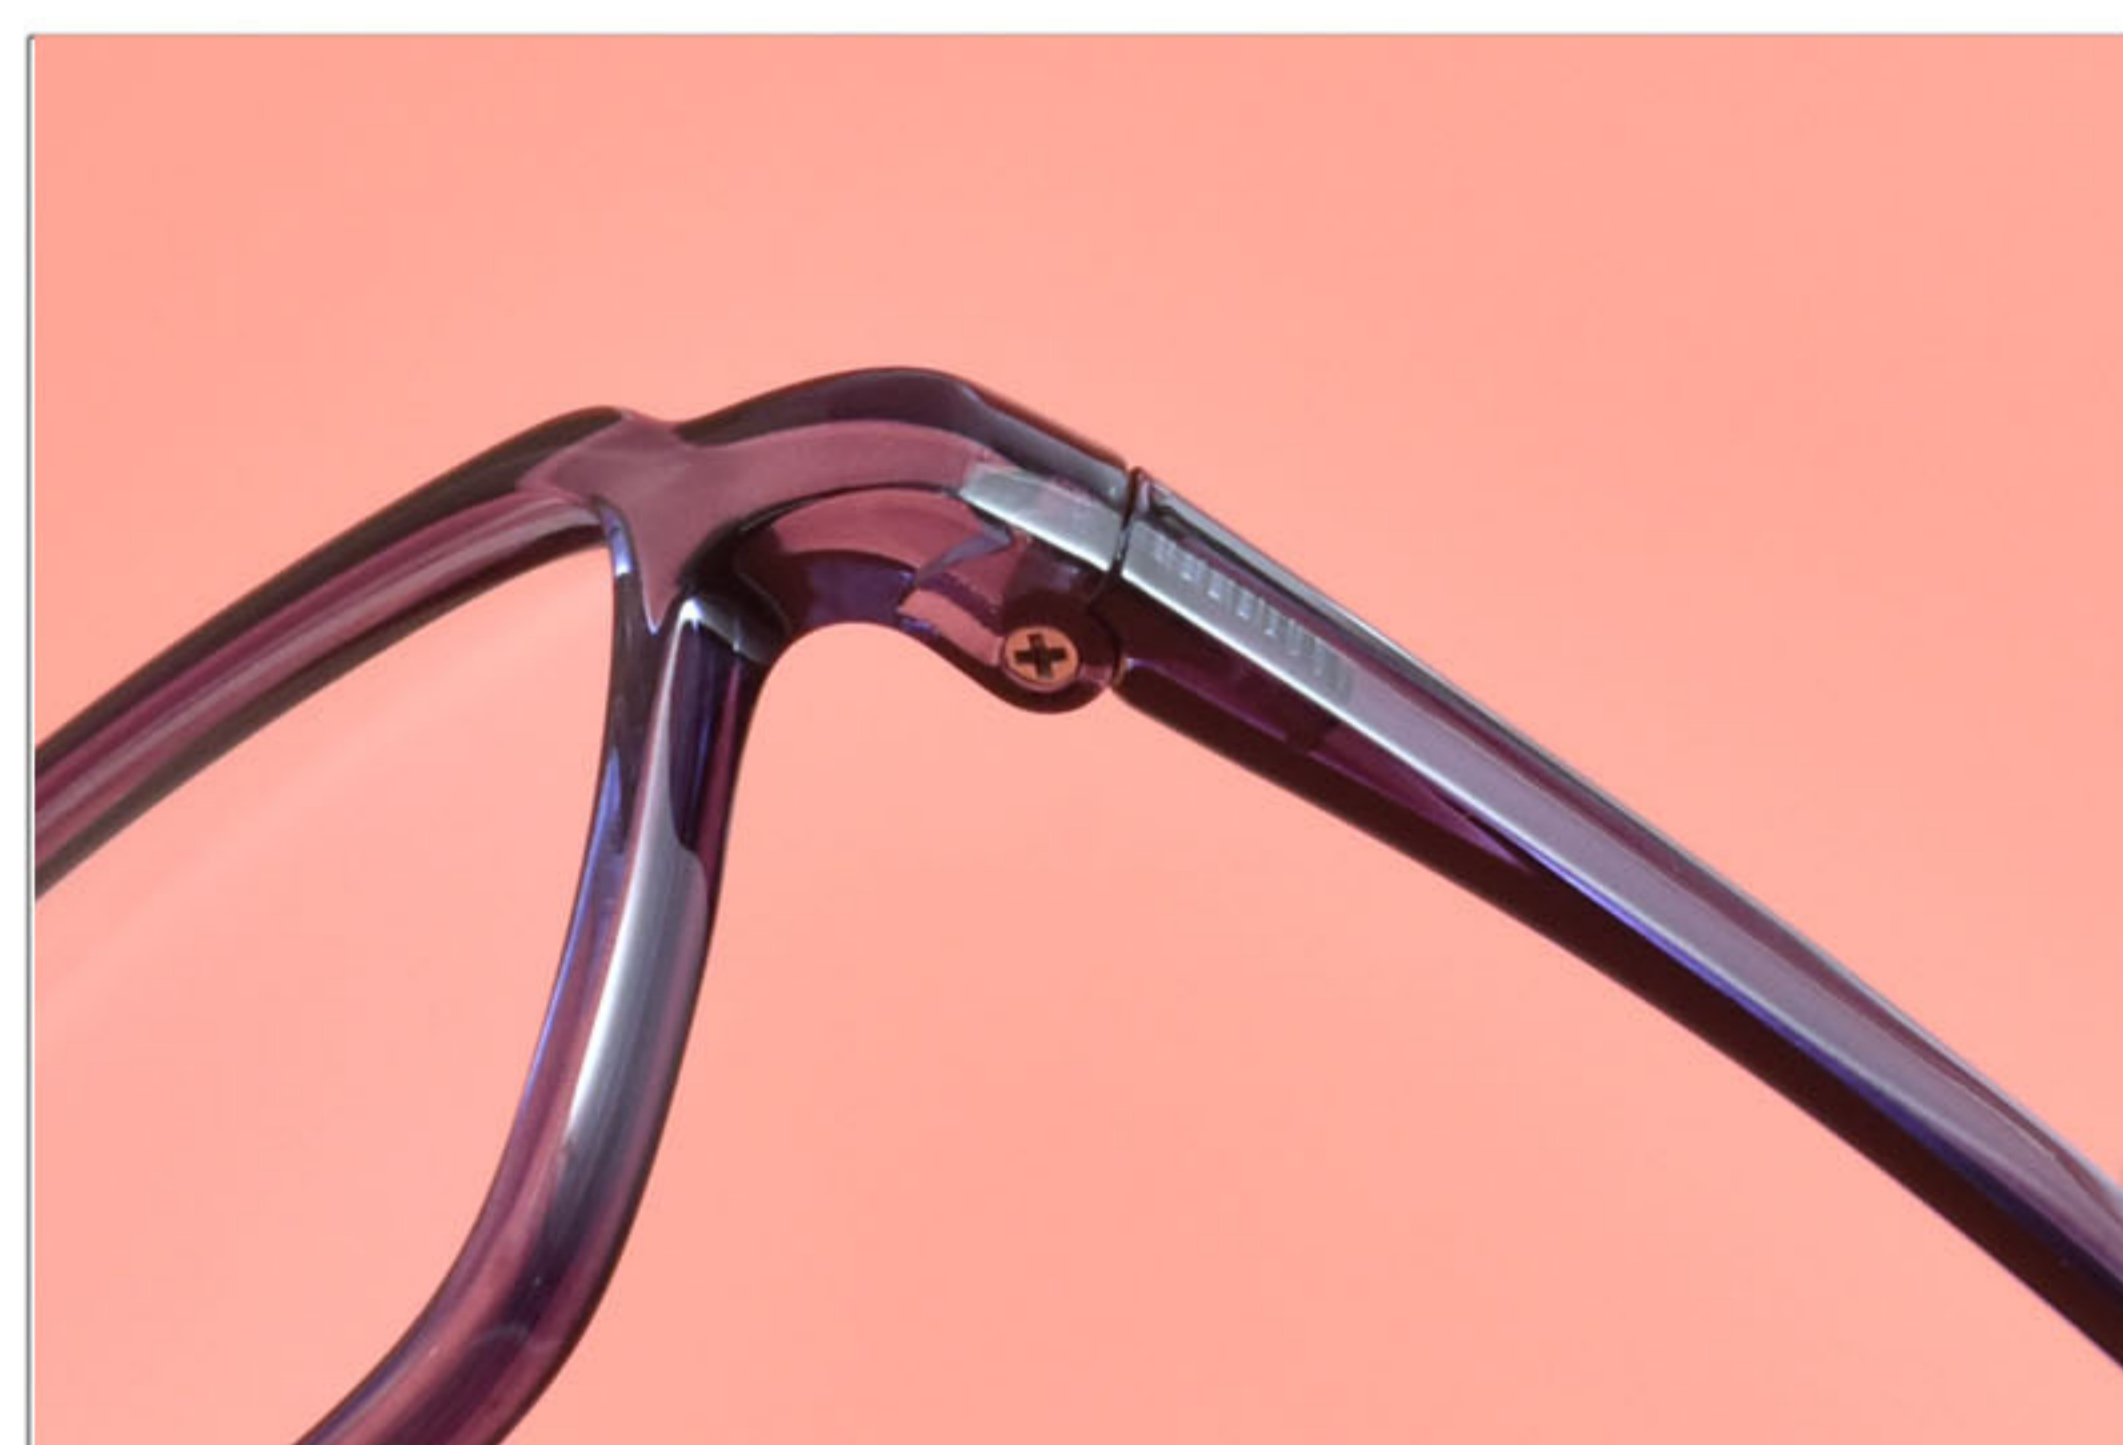

18mm

150mm

C1/黑色

C2/灰色

C4/渐变灰

C5/蓝色