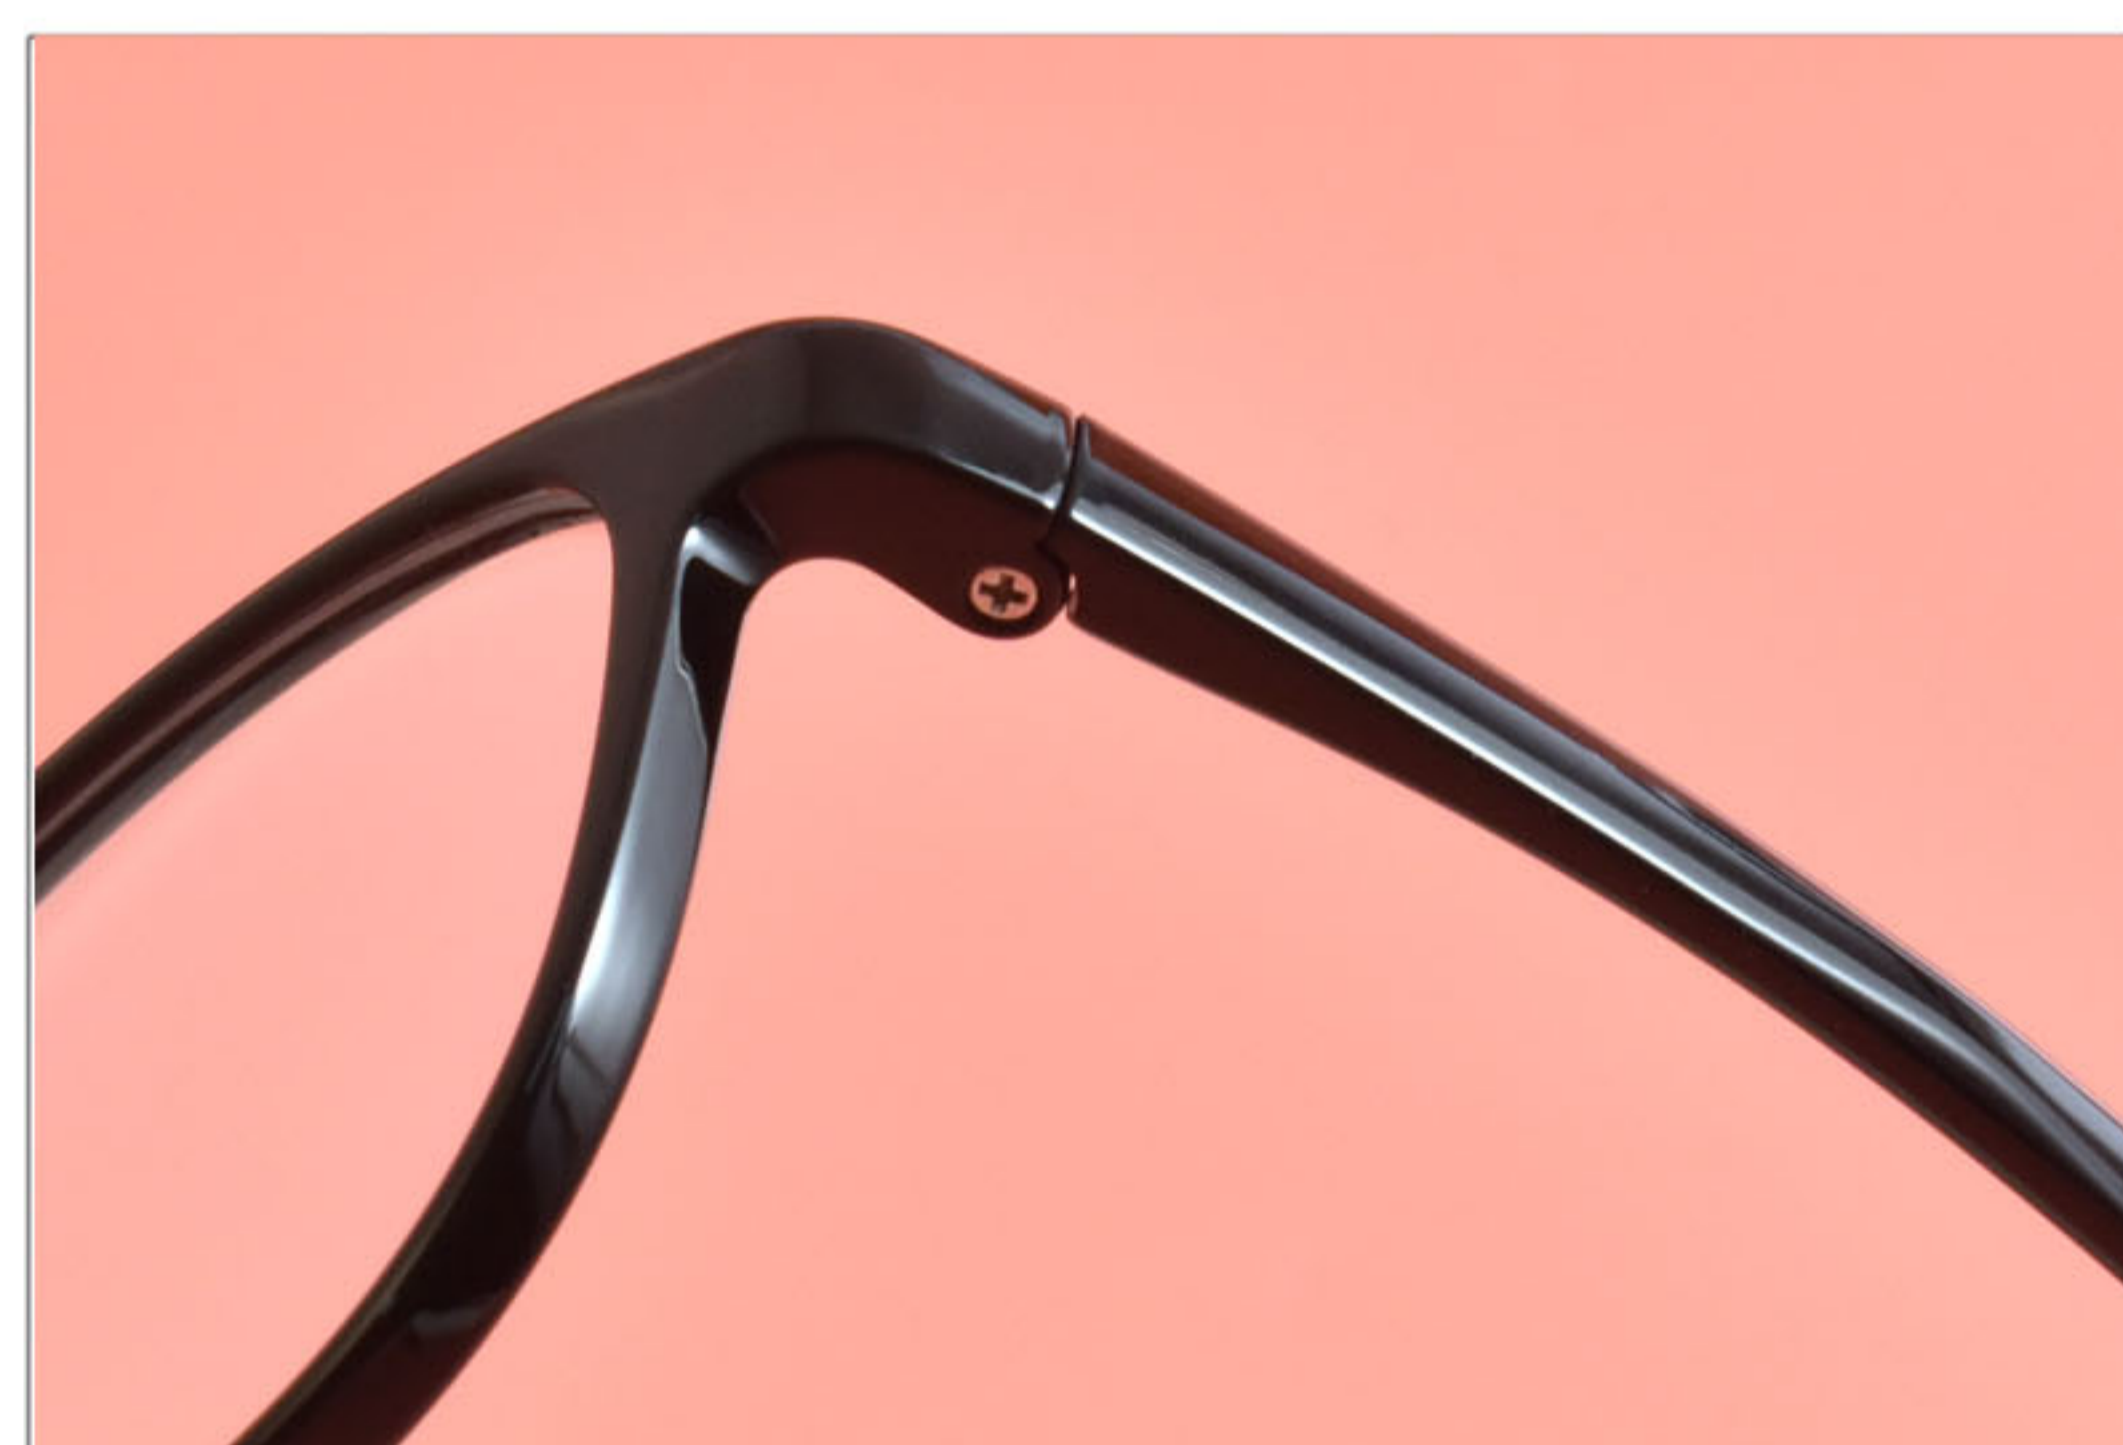

18mm

150mm

鼻托  
可上下任意调节

镜腿尾部  
可里外任意调节

C1/黑橙

C3/透粉

C4/透灰

C5/黑蓝