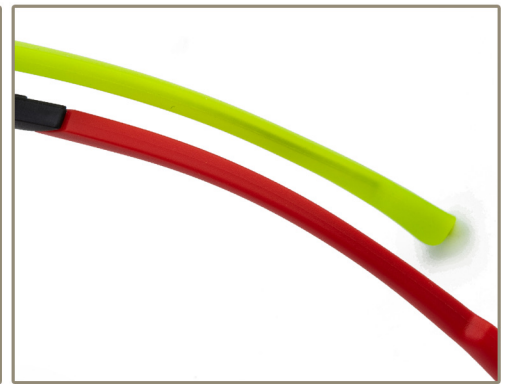

型号：H-201

镜框材质：**法国阿珂玛**
产品风格：**青少年运动款**

54mm

18mm

142mm

套筒加固螺丝

亲肤鼻托无压痕

硅橡胶不发黏

法国阿珂玛
青少年运动款

52mm

17mm

142mm

套筒加固螺丝

亲肤鼻托无压痕

硅橡胶不发黏

C1黑/灰