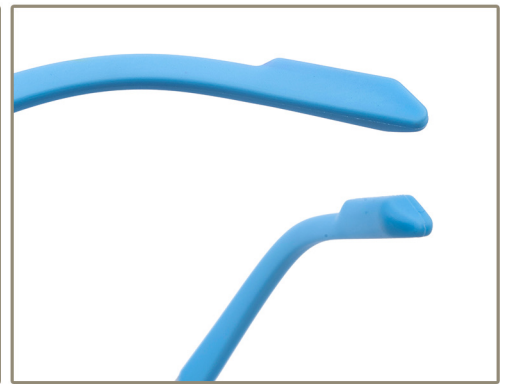

镜框材质： 法国阿珂玛
产品风格： 青少年运动款

49mm

19mm

142mm

套筒加固螺丝

亲肤鼻托无压痕

硅橡胶不发黏

C1黑/灰