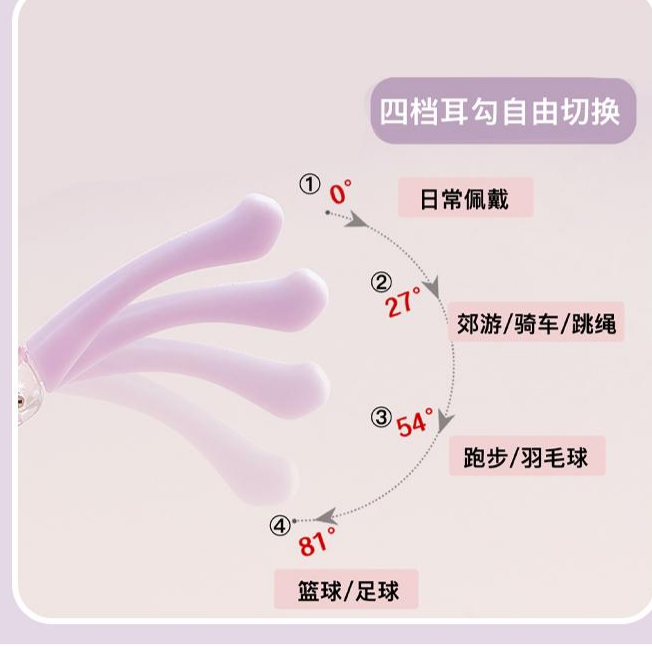

型号: JF6517	适合人群: 中性	镜架风格: 运动休闲
镜架材质: 合金+钨钛塑钢	产品重量: 11g	镜腿长度: 138mm
镜架总宽: 125mm	镜框高度: 39mm	产品规格: 45□15-138