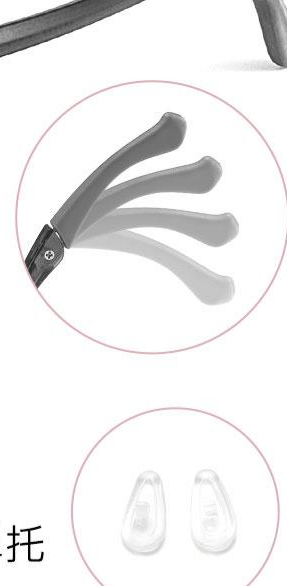

# 儿童青少年可调节鼻托系列

鼻托可上下三档调节至最舒适位置

运动不掉落 | 可四档调节

## 柔韧塑钢镜腿 <

舒适佩戴体验

超韧性 可180°弯曲不变形 耐磨抗摔

随意扭曲不变形

型号: JF6503	适合人群: 中性	镜架风格: 运动休闲
镜架材质: 合金+钨钛塑钢	产品重量: 11g	镜腿长度: 140mm
镜架总宽: 138mm	镜框高度: 41mm	产品规格: 48□16-140

COL01-黑色

每副赠送一对分体硅胶鼻托

COL02-金色