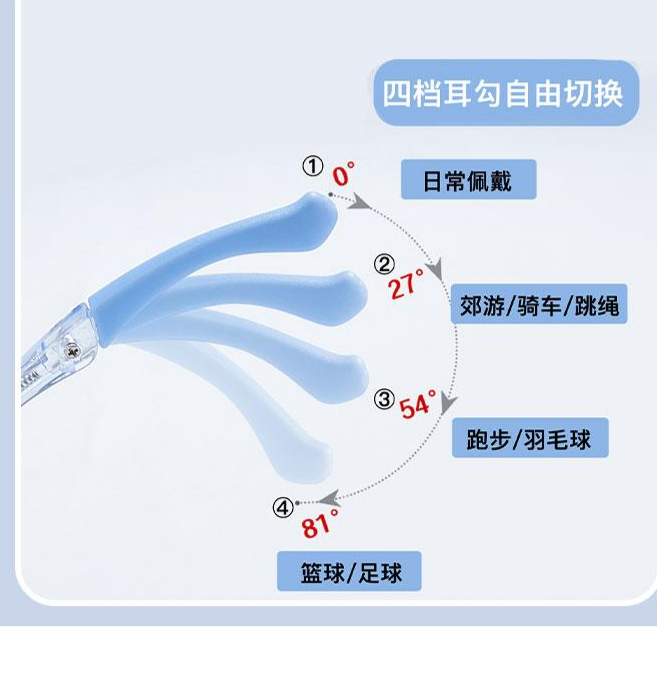

儿童青少年可调节鼻托系列

鼻托可上下三档调节至最舒适位置

运动不掉落 | 可四档调节

柔韧塑钢镜腿 <

舒适佩戴体验

超韧性 可180°弯曲不变形 耐磨抗摔

随意扭曲不变形

型号: JF6518	适合人群: 中性	镜架风格: 运动休闲
镜架材质: 合金+钨钛塑钢	产品重量: 11g	镜腿长度: 138mm
镜架总宽: 130mm	镜框高度: 41mm	产品规格: 46□16-138

COL01-黑色

每副赠送一对连体硅胶鼻托

COL02-玫金

每副赠送一对连体硅胶鼻托

COL03-银色

每副赠送一对连体硅胶鼻托

COL04-樱花粉

每副赠送一对连体硅胶鼻托

COL05-天蓝

每副赠送一对连体硅胶鼻托