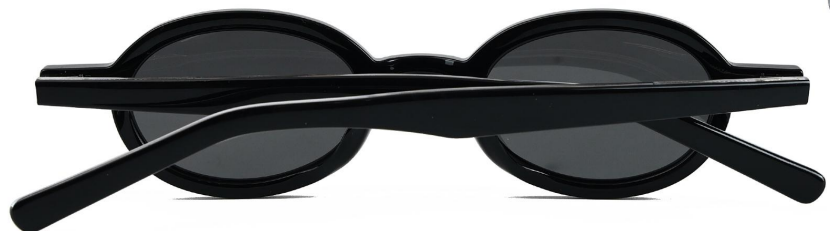

C4 Transparent/Brownish
透明白 茶片