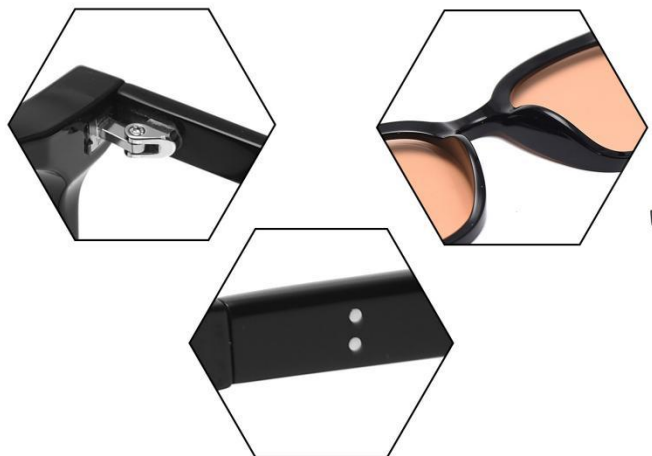

C1 Black/Gray  
亮黑 灰片

C2 Black/Pink  
亮黑 粉片

C3 Black/Blue  
亮黑 蓝片

C4 Black/Orange  
亮黑 桔片

C5 Black/Green  
亮黑 绿片

C6 Black/Yellow  
亮黑 黄片

型号/MODEL : 58232  
 尺寸/SIZE : 63□18-150  
 镜片/LENS : 2.0PC偏光  
 材质/MATERIAL: TR90