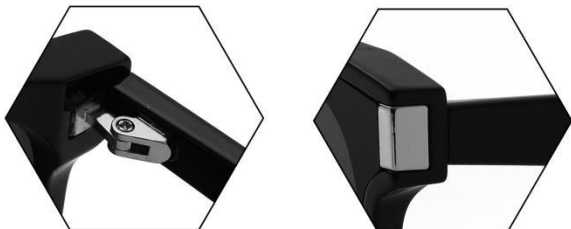

C3 Black/Orange  
黑框 桔片

C4 White/Gradual Brownish  
实白 日落茶

C17 Transparent Green/Gray  
透明绿 灰片

型号/MODEL : 58242  
 尺寸/SIZE : 64□15-148  
 镜片/LENS : PC Polarized  
 材质/MATERIAL: TR90

C1 Black/Gray  
亮黑 灰片

C2 Transparent Gray/Gray  
透明灰 灰片