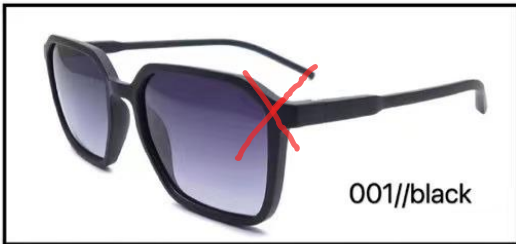

TR-90  
L 7347  
SIZE:55-19-145

TR-90  
L 7347  
Size:55-19-145

**TR-90**  
**SPL 7348**  
**SIZE:55-17-145**

TR-90  
SPL 7348  
Size:55-17-145

001  
Black grey

002  
Black red

003  
Black blue

004//brown