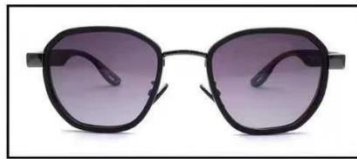

TR-90
RB 3674
Size:50-22-140