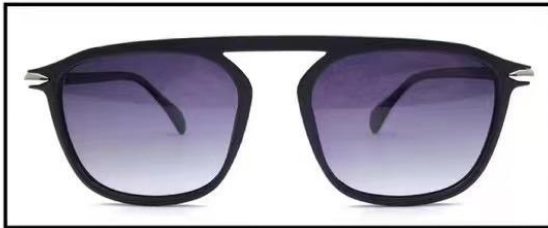

TR-90  
CT 6001  
SIZE:52-18-145

Material	Metal
MODEL	OLD6001
SIZE	52□18-145

DETAIL DESIGN

COLOR DISPLAY

TR-90  
R 5027  
SIZE:51-19-145

TR-90  
DB 5027  
Size:51-19-145

001  
Black gold

002  
Black silver

001  
Black gun

002  
Black gold

003  
Brown

004  
Black silver

005  
Blue silver

TR-90  
DB 7384  
SIZE:55-22-145

TR-90  
DB 7384  
Size:55-22-145

001  
Black gun