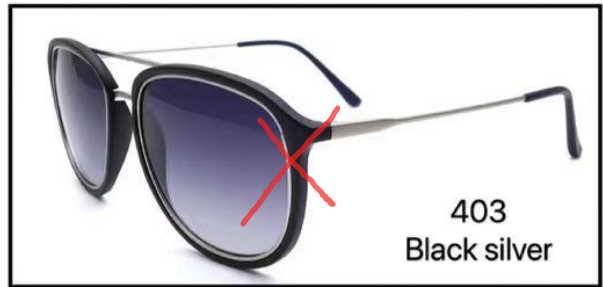

005//brown

006  
S'black

**TR-90  
PH 2086  
SIZE:47-23-138**

**TR-90  
PH 2086  
Size:47-23-138**

YR-90  
PH 4145  
SIZE:51-19-148

TR-90  
PH 4146  
SIZE:53-18-140

TR-90  
PH 4146  
Size:53-18-140

402//grey