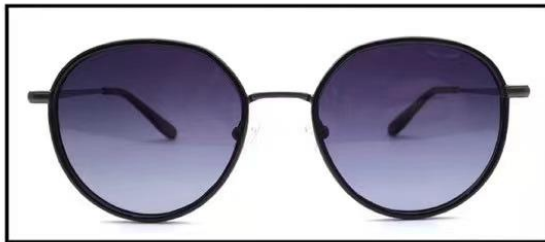

TR-90
GA 7650
SIZE:52-17-140

TR-90
GA 7650
Size:52-17-140