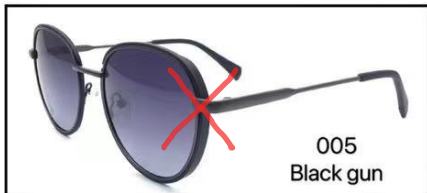

TR-90  
PH 6114  
SIZE:49-19-145

TR-90  
PH 6114  
Size:49-19-145

001  
gold grey

002  
Black gold

003  
Blue lens

004  
Brown

005  
Black gun

006//blue  
mirror coat