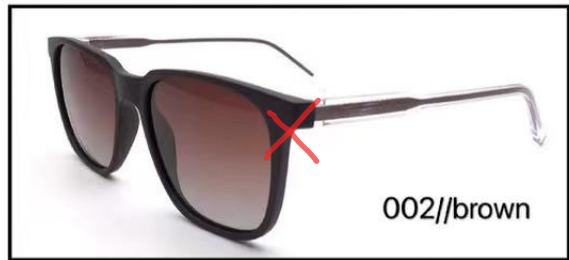

DL5Y2  
Black blue

TR-90  
L 2686  
SIZE:53-17-145

TR-90  
L 2686  
Size:53-17-145

TR-90  
L 2752  
SIZE:52-19-145

TR-90  
L 2752  
Size:52-19-145

001  
Shiny black

002//brown

003//blue