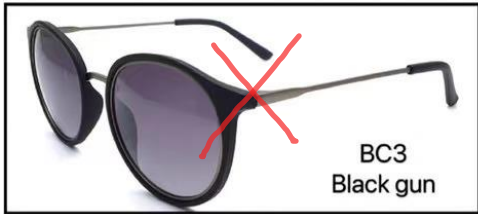

005//brown

006  
S'black

**TR-90  
PH 2086  
SIZE:47-23-138**

**TR-90  
PH 2086  
Size:47-23-138**

YR-90  
PH 4145  
SIZE:51-19-148

TR-90  
PH 4146  
SIZE:53-18-140

TR-90  
PH 4146  
Size:53-18-140

402//grey