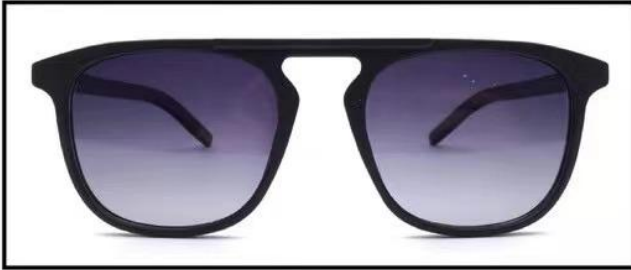

TR-90
CD 249
Size:52-22-140