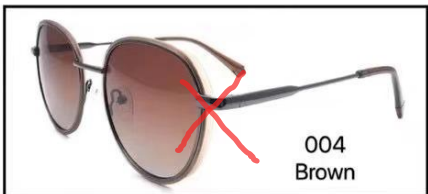

TR-90  
PH 6114  
SIZE:49-19-145

TR-90  
PH 6114  
Size:49-19-145

001  
gold grey

002  
Black gold

003  
Blue lens

004  
Brown

005  
Black gun

006//blue  
mirror coat