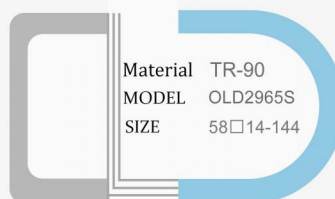

TR-90
LA 2965
SIZE:58-14-144