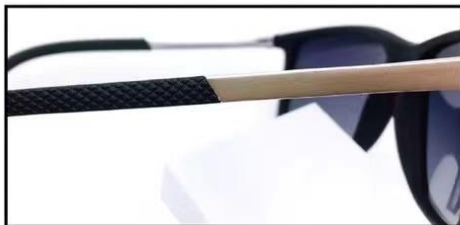

5074/87  
Blue silver

5073/87  
Grey orange

TR-90  
EA 4108  
Size:53-17-140

5063/11  
Black

5594/73  
Brown

5064/11  
Black gold

5604/80  
Blue

5005/81  
Grey