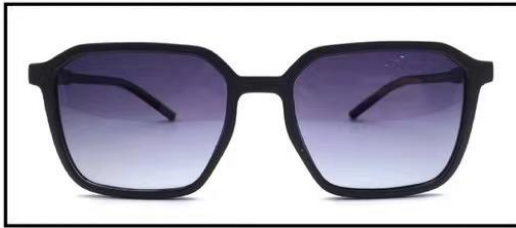

TR-90  
L 7347  
SIZE:55-19-145

TR-90  
L 7347  
Size:55-19-145

**TR-90**  
**SPL 7348**  
**SIZE:55-17-145**

TR-90  
SPL 7348  
Size:55-17-145

001  
Black grey

002  
Black red

003  
Black blue

004//brown