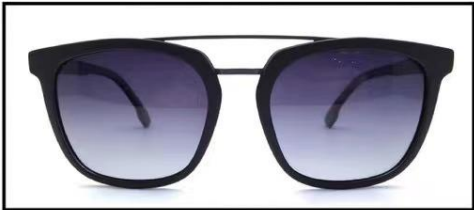

**TR-90
PH 6133
SIZE:60-19-140**

TR-90
DL 6133
Size:60-19-140