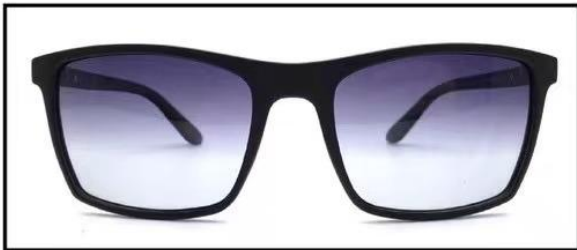

003  
Blue silver

004//brown

005  
Black silver

006//grey

TR-90  
SCH 4240  
SIZE:55-20-140

TR-90  
SCH 4240  
Size:55-20-140

700P  
Black silver

701P//blue