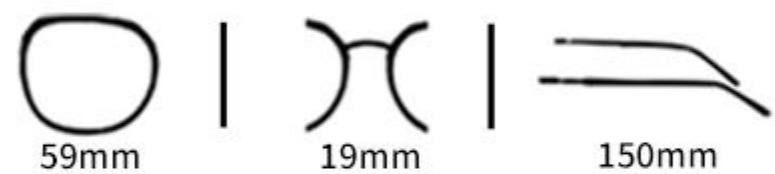

MODEL P1338

眼镜材质:TR 镜腿材质:TR 镜片材质:TAC偏光