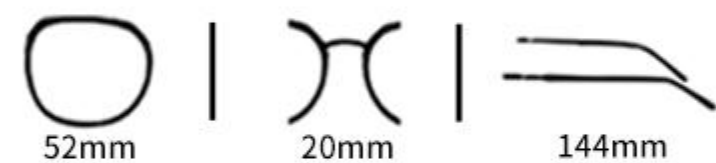

MODEL P1327

眼镜材质:TR 镜腿材质:TR 镜片材质:TAC偏光