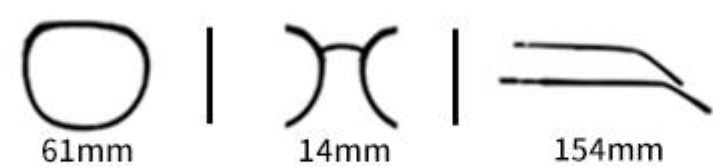

C3
镜框:荔枝白 镜片:咖

C2
镜框:透灰 镜片:渐灰

C6
镜框:焦糖色 镜片:渐绿

C4
镜框:透咖 镜片:茶

MODEL P1337

INFORMATION

眼镜材质:TR

镜腿材质:TR