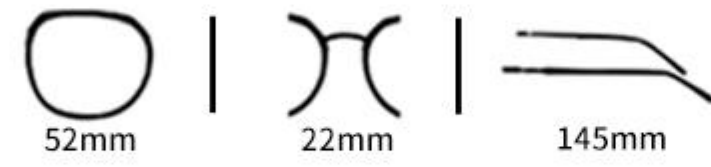

MODEL P1350