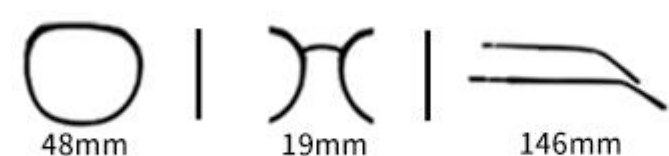

C7
镜框:豆花 镜片:灰

C9
镜框:绿 镜片:灰

C8
镜框:豆花 镜片:粉

MODEL P1345

INFORMATION

眼镜材质:TR 镜腿材质:TR 镜片材质:TAC偏光

Color.

C1
镜框:黑 镜片:灰