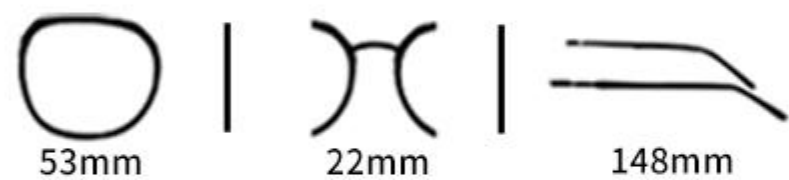

MODEL P1323

眼镜材质:TR 镜腿材质:TR 镜片材质:TAC偏光