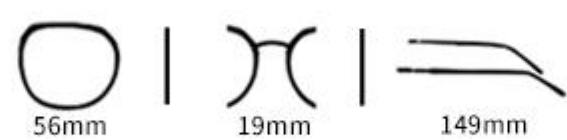

MODEL P1357