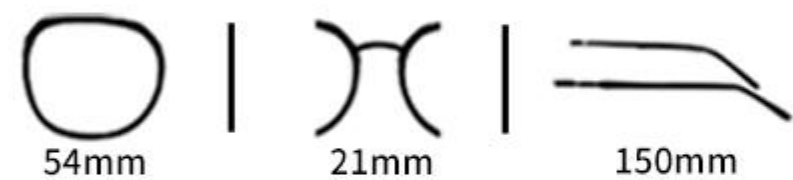

MODEL P1322

眼镜材质:TR 镜腿材质:TR 镜片材质:TAC偏光