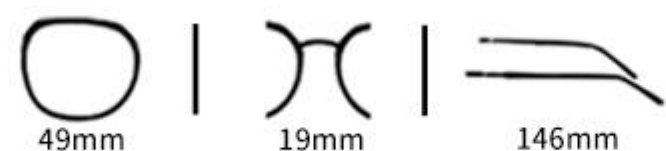

C6
镜框:粉 镜片:灰

C1
镜框:黑 镜片:灰

C2
镜框:黑 镜片:橘 (尼龙片)

C3
镜框:咖 镜片:咖 (尼龙片)

C7
镜框:米白 镜片:灰

C4
镜框:实灰 镜片:灰

MODEL P1345

INFORMATION