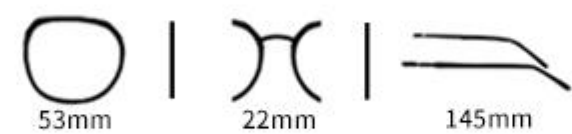

C5
镜框:茶 镜片:茶(尼龙)

C2
镜框:黑 镜片:渐灰(尼龙)

INFORMATION

MODEL P1352

INFORMATION

眼镜材质:TR 镜腿材质:TR 镜片材质:TAC偏光

Color.

C4
镜框:实灰 镜片:灰