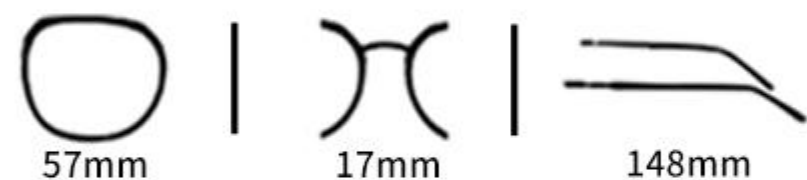

C6
镜框:黄 镜片:灰

C7
镜框:米白 镜片:灰

C5
镜框:绿 镜片:灰

C1
镜框:亮黑 镜片:灰

C2
镜框:亮黑 镜片:渐粉(尼龙)

C3
镜框:咖 镜片:茶(尼龙)

MODEL P1356

眼镜材质:TR 镜腿材质:TR 镜片材质:TAC偏光