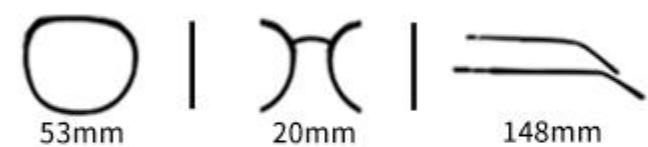

C6
镜框:实灰 镜片:灰

C6
镜框:灰 镜片:灰

MODEL P1353

眼镜材质:TR 镜腿材质:TR 镜片材质:TAC偏光

Color.

C1
镜框:黑 镜片:灰

C6
镜框:绿 镜片:灰

C3
镜框:实灰 镜片:灰