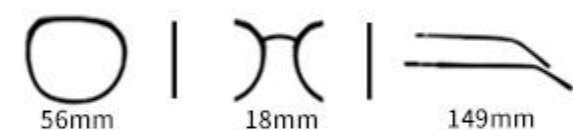

MODEL P1354

眼镜材质:TR 镜腿材质:TR 镜片材质:TAC偏光