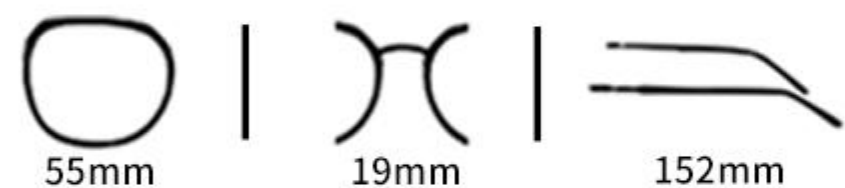

MODEL P1325

眼镜材质:TR 镜腿材质:TR 镜片材质:TAC偏光