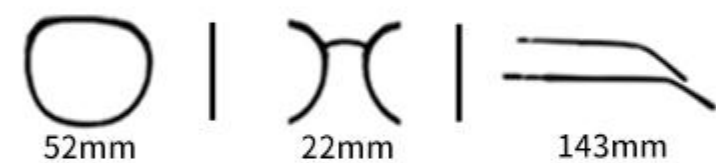

眼镜材质:TR 镜腿材质:TR 镜片材质:TAC偏光

Color.

C1
镜框:黑 镜片:灰

C2
镜框:实灰 镜片:灰

C3
镜框:实白 镜片:灰

INFORMATION

MODEL P1324

眼镜材质:TR 镜腿材质:TR 镜片材质:TAC偏光