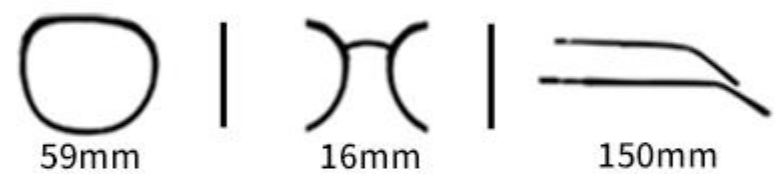

MODEL P1341

眼镜材质:TR 镜腿材质:TR 镜片材质:TAC偏光