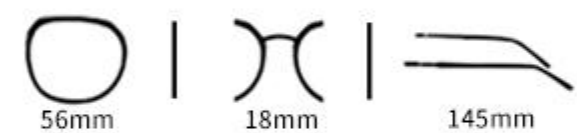

MODEL P1360

眼镜材质:TR 镜腿材质:TR 镜片材质:TAC偏光

Color.

C1
镜框:亮黑 镜片:灰

C5
镜框:实粉 镜片:灰

C3
镜框:奶茶 镜片:茶

C2
镜框:亮黑 镜片:渐橘

C4
镜框:实白 镜片:灰