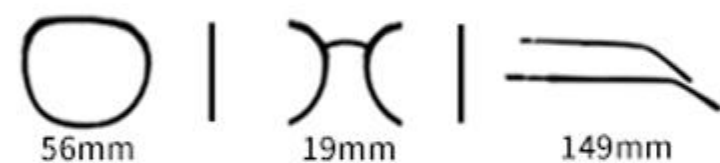

MODEL P1355

眼镜材质:TR 镜腿材质:板材 镜片材质:TAC偏光