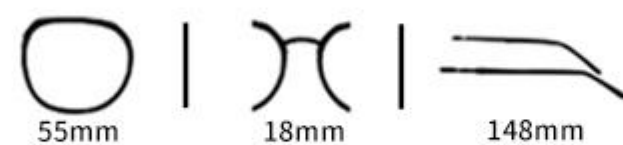

C3
镜框:灰 镜片:茶(尼龙)

C1
镜框:亮黑 镜片:灰

C2
镜框:亮黑 镜片:橘(尼龙)

C6
镜框:绿 镜片:灰

C7
镜框:奶茶 镜片:茶(尼龙)

C5
镜框:咖 镜片:浅茶(尼龙)

MODEL P1351

INFORMATION