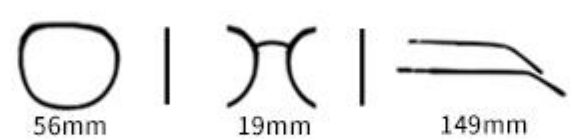

C7
镜框:米白 镜片:灰

C3
镜框:奶茶 镜片:茶 (尼龙)

C5
镜框:实绿 镜片:灰

MODEL P1357

INFORMATION

眼镜材质:TR 镜腿材质:TR 镜片材质:TAC偏光

Color.

C4
镜框:冷茶 镜片:灰