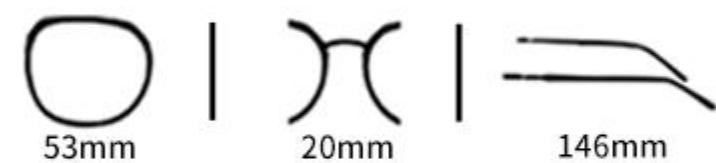

MODEL P1328

眼镜材质:TR 镜腿材质:TR 镜片材质:TAC偏光