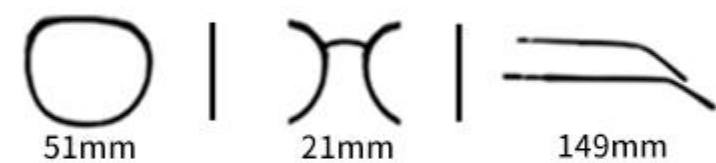

Color.

C1
镜框:黑 镜片:灰

C4
镜框:绿 镜片:灰

C5
镜框:实白 镜片:灰

INFORMATION

MODEL P1321

眼镜材质:TR 镜腿材质:TR 镜片材质:TAC偏光

Color.