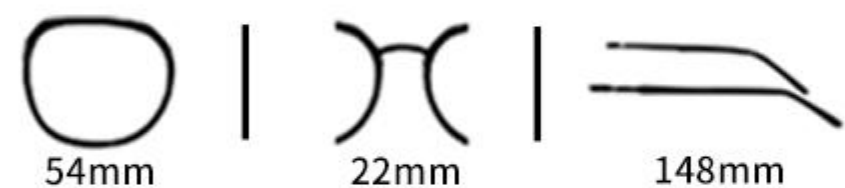

MODEL P1326

眼镜材质:TR 镜腿材质:TR 镜片材质:TAC偏光