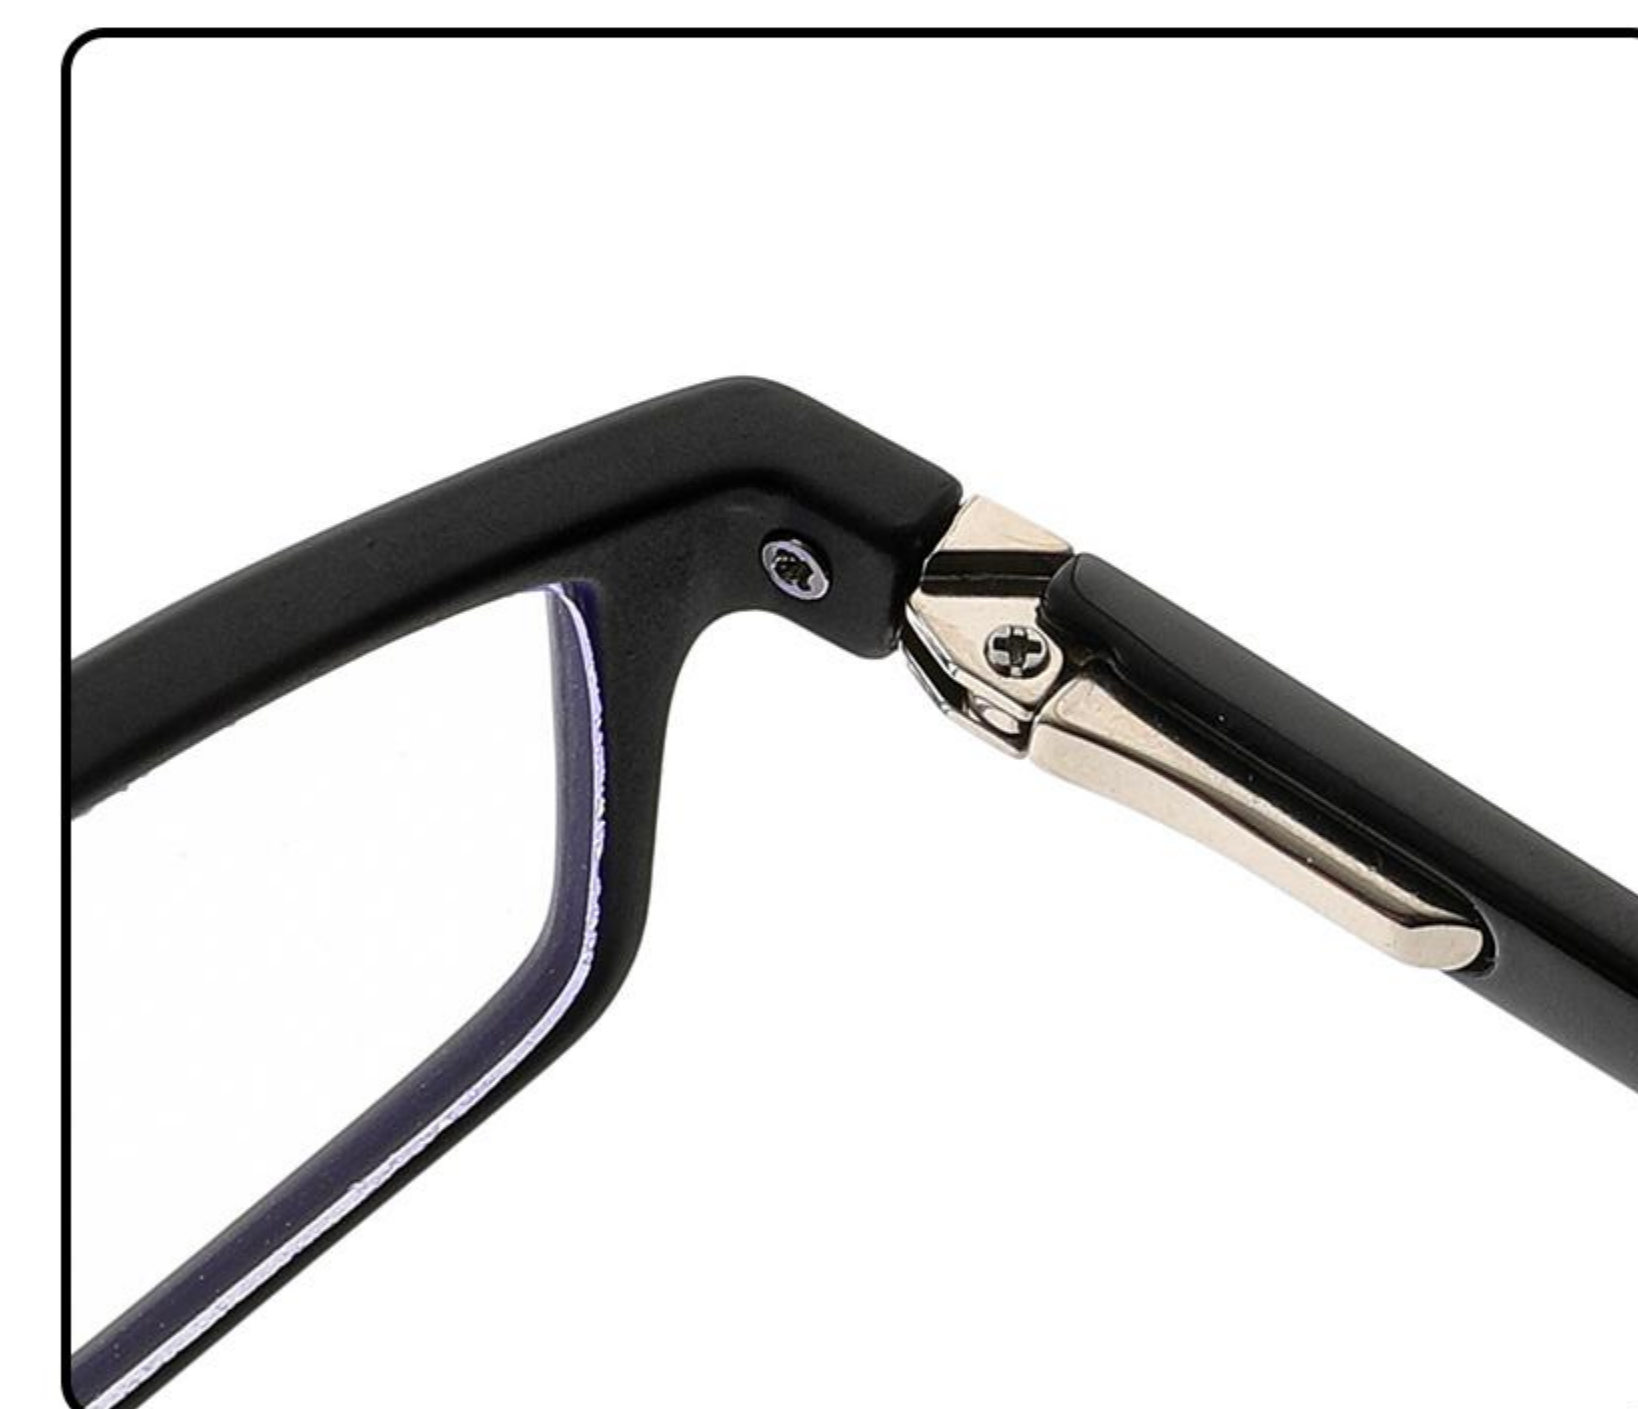

DETAILS

适配度数	+100度	+125度	+150度	+175度	+200度	+225度	+250度
		+275度	+300度	+325度	+350度	+375度	+400度