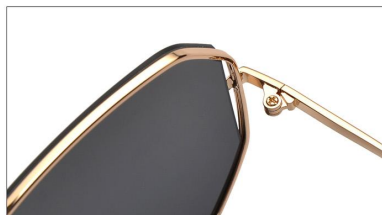

BLACK GOLD/GREY  
C1 黑金灰片

BLACK GOLD/GREY  
C1 黑金灰片

BLACK/GRY GREY  
C2 黑框渐灰片

BLACK GOLD/GREY BROWN  
C3 黑金灰茶片

BLACK SILVER/RAINBOW BLUE  
C4 黑银彩虹蓝片

BLACK SILVER/YELLOW  
C5 黑银灰黄片

金属铰链 METAL HINGE

舒适鼻托 NASAL TRAY