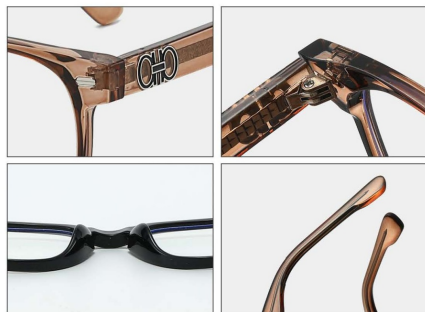

C2 砂黑框/防蓝光 Sand Black

C3 透茶框/防蓝光 Brown

C4 玳瑁框/防蓝光 Leopard

C8 橄榄绿框/防蓝光 Green

3061

Model: ---

Material:

LENS: Anti-blue light

 52-20-145

 24.6g

C1 亮黑框/防蓝光 Black

C2 砂黑框/防蓝光 Sand Black

C3 透茶框/防蓝光 Brown

C4 玳瑁框/防蓝光 Leopard

C8 橄榄绿框/防蓝光 Green

3060