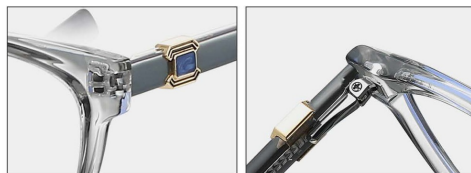

C1 亮黑框/防蓝光 Black

C2 砂黑框/防蓝光 Sand Black

C8 橄榄绿框/防蓝光 Green

C9 透灰框/防蓝光 Gray

C10 透茶框/防蓝光 Brown

C11 透明框/防蓝光 Transparent

3050

Model: ---