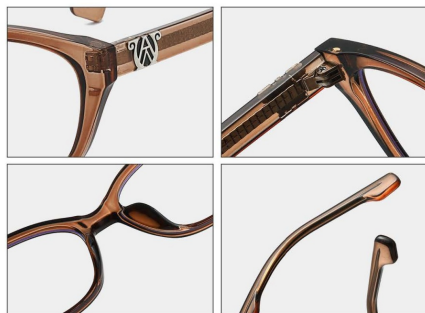

3065

Model: ---

Material:

LENS: Anti-blue light

🕒 53-18-142

📏 22.8g

C1 亮黑框/防蓝光 Black

C2 砂黑框/防蓝光 Sand Black

C3 透茶框/防蓝光 Brown

C4 豹纹框/防蓝光 Leopard

C8 橄榄绿框/防蓝光 Green

3064

Model: ---

Material:

LENS: Anti-blue light

 53-20-142

Material:

LENS: Anti-blue light

53-18-144

27.1g

C1 亮黑框/防蓝光 Black

C2 砂黑框/防蓝光 Sand Black

C3 透茶框/防蓝光 Brown

C4 豹纹框/防蓝光 Leopard