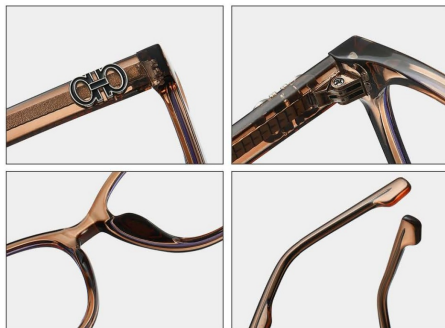

3065

Model: ---

Material:

LENS: Anti-blue light

🕒 53-18-142

📏 22.8g

C1 亮黑框/防蓝光 Black

C2 砂黑框/防蓝光 Sand Black

C3 透茶框/防蓝光 Brown

C4 豹纹框/防蓝光 Leopard

C8 橄榄绿框/防蓝光 Green

3064

Model: ---

Material:

LENS: Anti-blue light

 53-20-142

Material:

LENS: Anti-blue light

53-18-144

27.1g

C1 亮黑框/防蓝光 Black

C2 砂黑框/防蓝光 Sand Black

C3 透茶框/防蓝光 Brown

C4 豹纹框/防蓝光 Leopard

Material: TR90

LENS: Anti-blue light

54-19-145

17.7g

C1 亮黑框/防蓝光 Black

C2 砂黑框/防蓝光 Sand Black

C8 橄榄绿框/防蓝光 Green

C9 透灰框/防蓝光 Gray