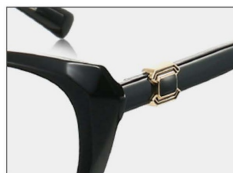

C1 亮黑框/防蓝光 Black

C2 砂黑框/防蓝光 Sand Black

C8 橄榄绿框/防蓝光 Green

C9 透灰框/防蓝光 Gray

C10 透粉框/防蓝光 Pink

C11 透明框/防蓝光 Transparent

3054

Model: ---