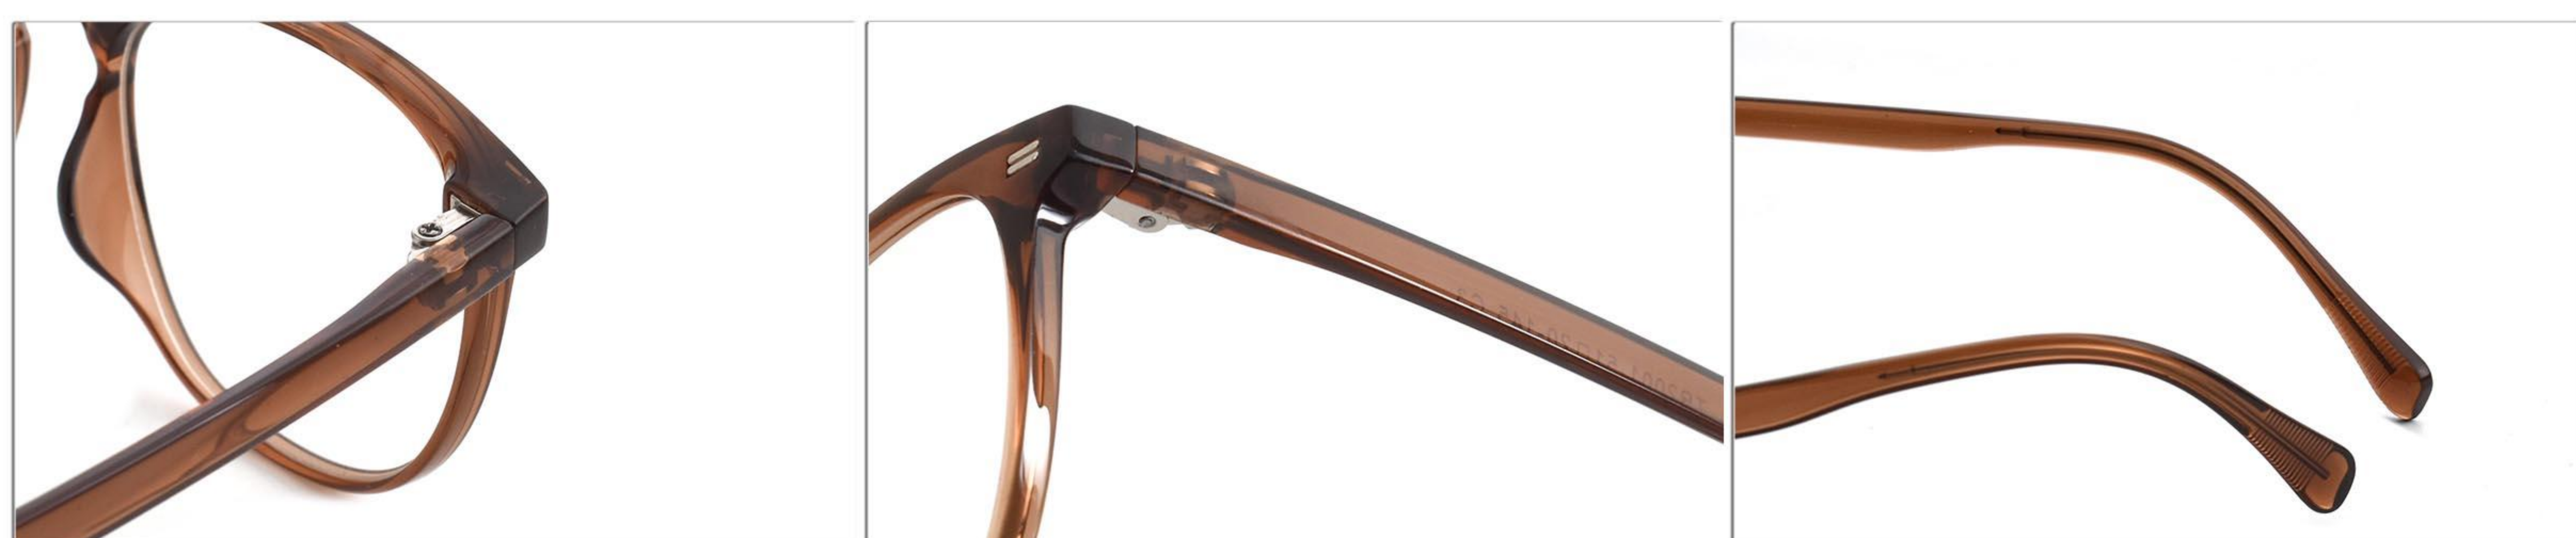

## TR2001

系列：网红TR

重量：17G (含衬片)

138mm

51mm

48mm

20mm

145mm