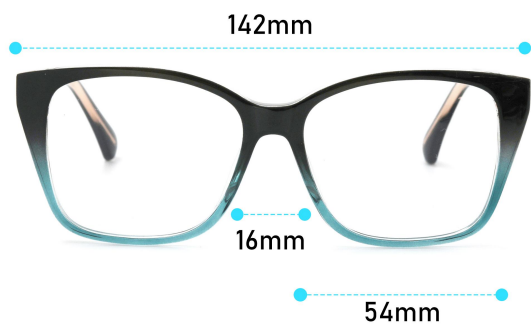

25111/25098

54 □ 16-147