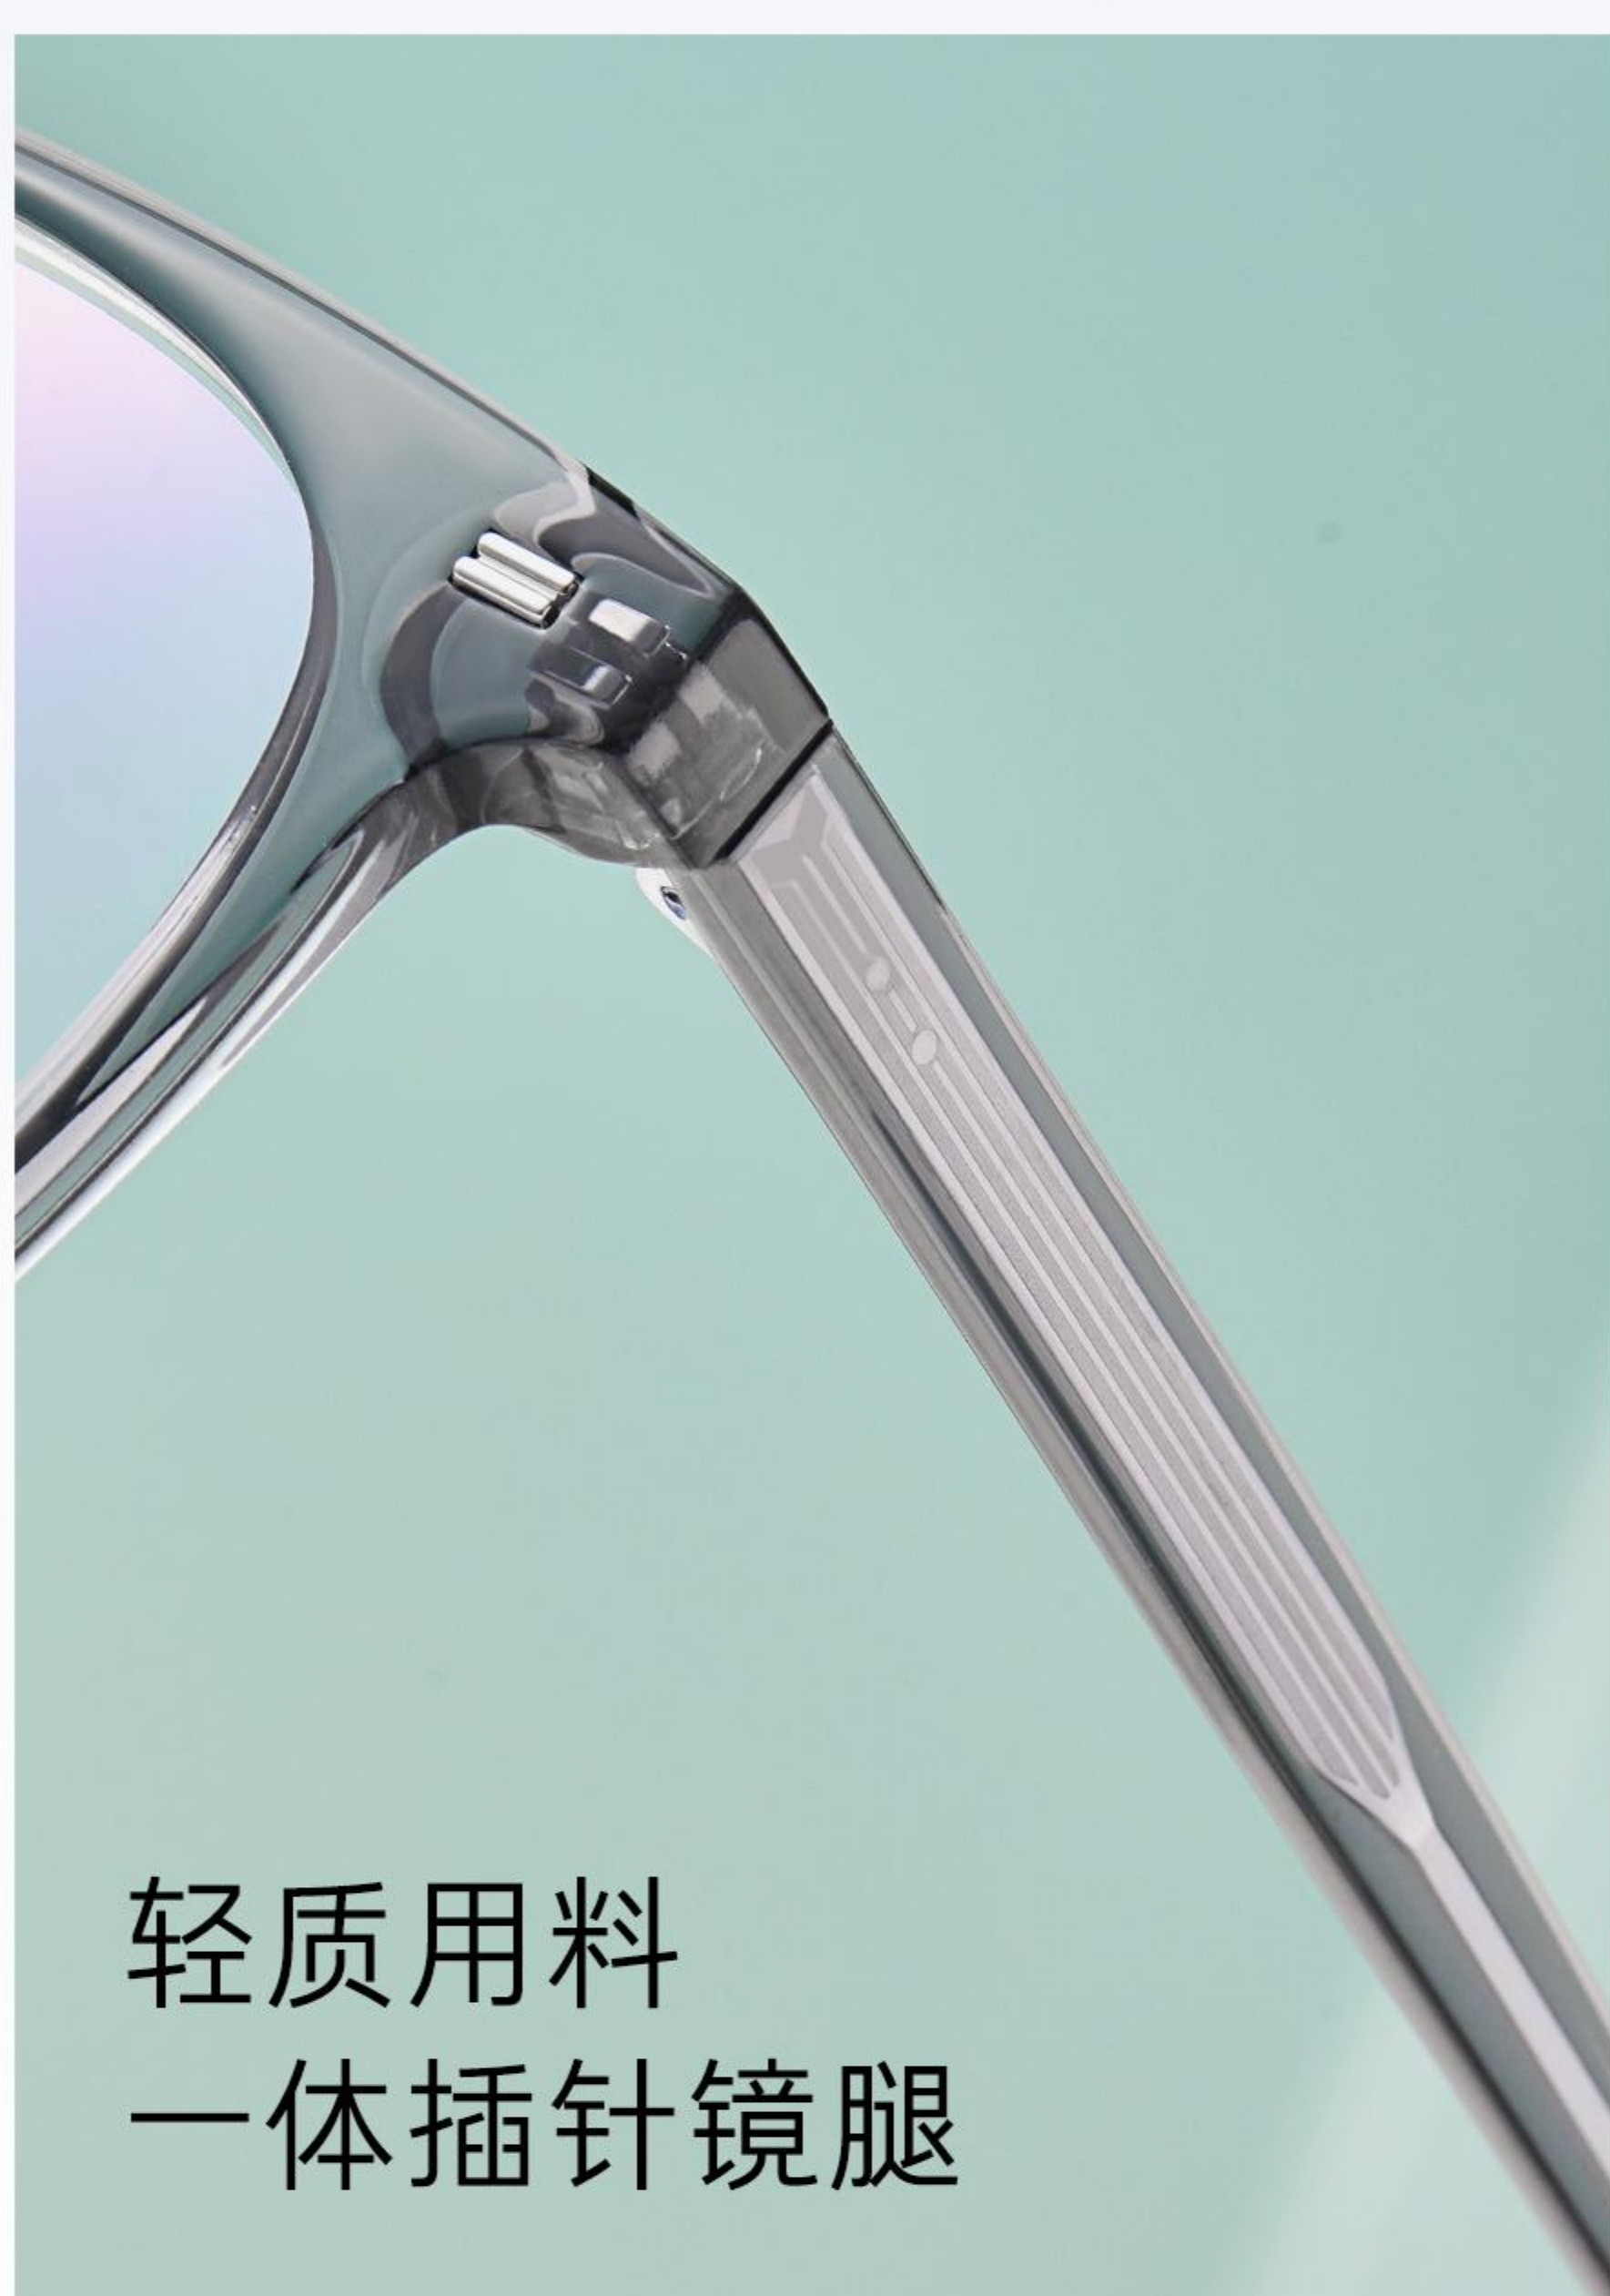

# 复古与时髦兼具

轻质用料  
一体插针镜腿

精致铰链  
久戴不松动