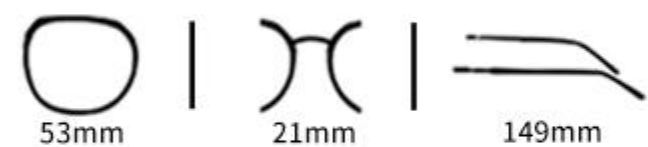

MODEL P1313

眼镜材质:TR 镜腿材质:TR 镜片材质:TAC偏光