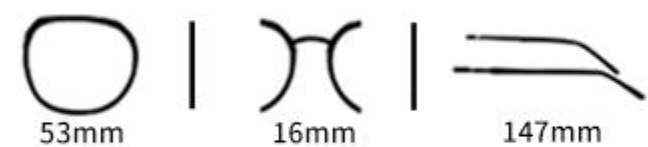

MODEL CX2157

眼镜材质:TR 镜腿材质:TR 镜片材质:TAC偏光