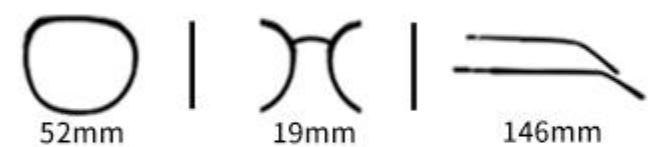

MODEL CX2150

眼镜材质:TR 镜腿材质:TR 镜片材质:TAC偏光