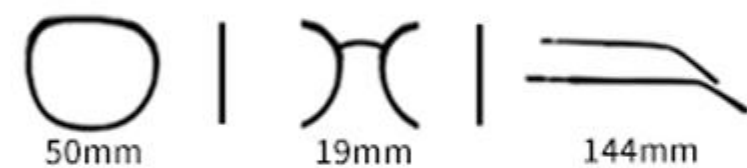

MODEL CX2206

眼镜材质:TR 镜腿材质:TR 镜片材质:TAC偏光