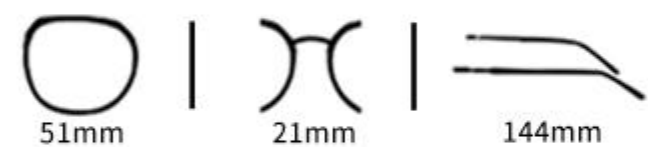

MODEL CX2176

眼镜材质:TR 镜腿材质:TR 镜片材质:TAC偏光