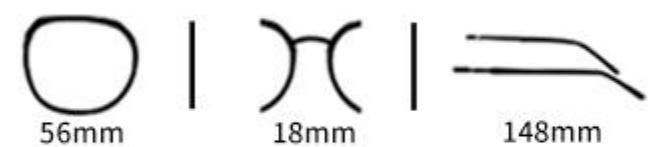

MODEL CX2175

眼镜材质:TR 镜腿材质:TR 镜片材质:TAC偏光