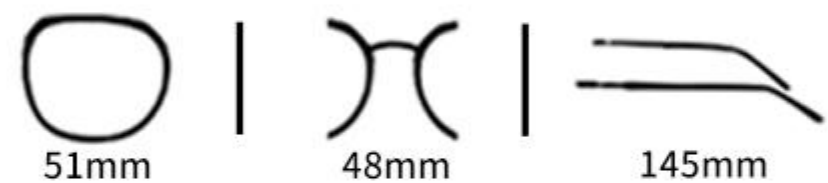

MODEL CX2195

眼镜材质:TR 镜腿材质:板材 镜片材质:TAC偏光