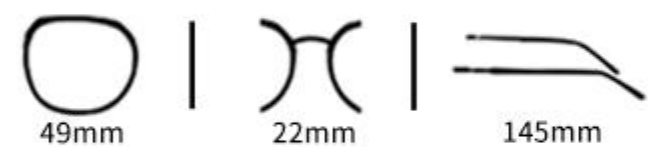

MODEL CX2186

眼镜材质:TR 镜腿材质:TR 镜片材质:TAC偏光