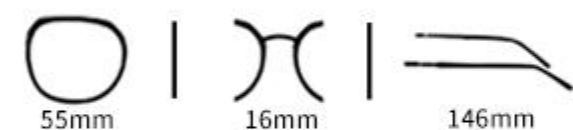

MODEL CX2125

眼镜材质:TR 镜腿材质:TR 镜片材质:TAC偏光