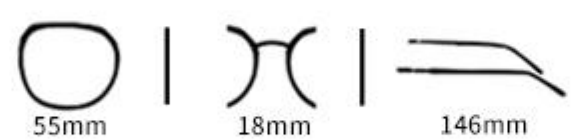

MODEL CX2121