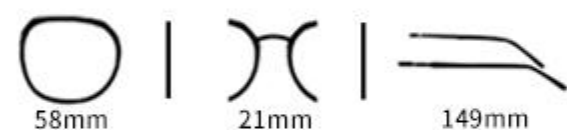

MODEL P28080

眼镜材质:TR 镜腿材质:板材 镜片材质:TAC偏光