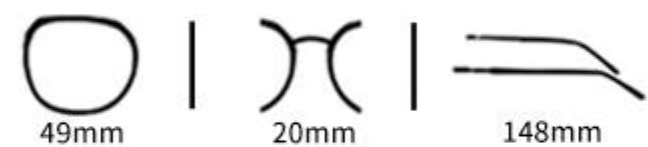

MODEL JZCX2101

眼镜材质:TR 镜腿材质:TR 镜片材质:TAC偏光