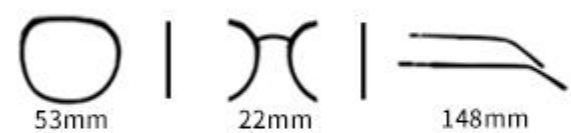

MODEL CX2161

眼镜材质:TR 镜腿材质:TR 镜片材质:TAC偏光