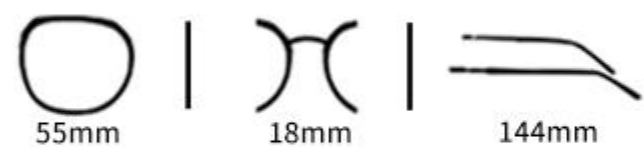

MODEL CX2183

眼镜材质:TR 镜腿材质:板材 镜片材质:TAC偏光