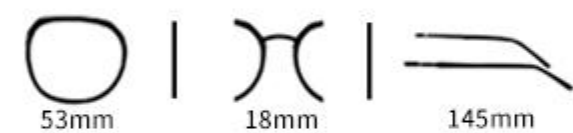

MODEL CX2181

眼镜材质:TR 镜腿材质:板材 镜片材质:TAC偏光