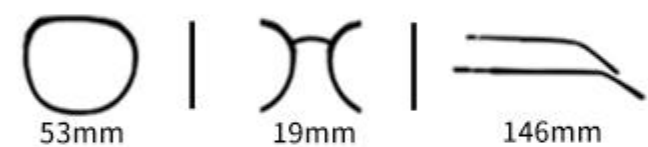

MODEL CX2126

眼镜材质:TR 镜腿材质:TR 镜片材质:TAC偏光