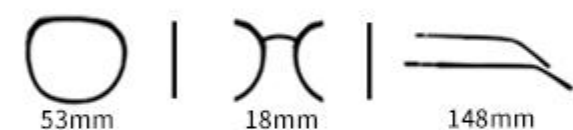

MODEL CX2159

眼镜材质:TR 镜腿材质:TR 镜片材质:TAC偏光