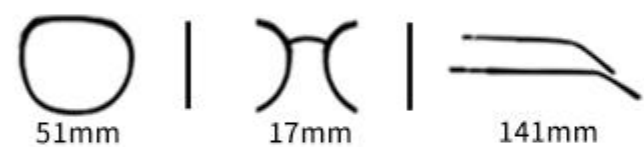

MODEL CX2200

眼镜材质:TR 镜腿材质:板材 镜片材质:TAC偏光