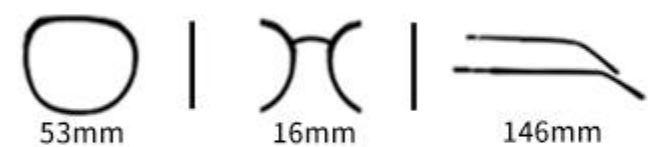

MODEL CX2188

眼镜材质:TR 镜腿材质:TR 镜片材质:TAC偏光