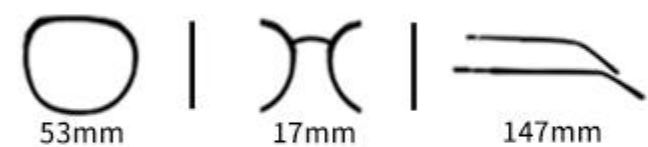

MODEL CX2158

眼镜材质:TR 镜腿材质:TR 镜片材质:TAC偏光