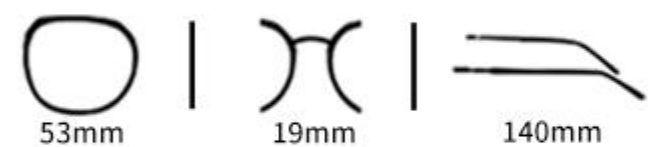

MODEL JZCX2109

眼镜材质:TR 镜腿材质:TR 镜片材质:TAC偏光