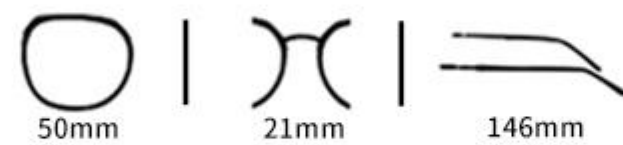

MODEL CX2207