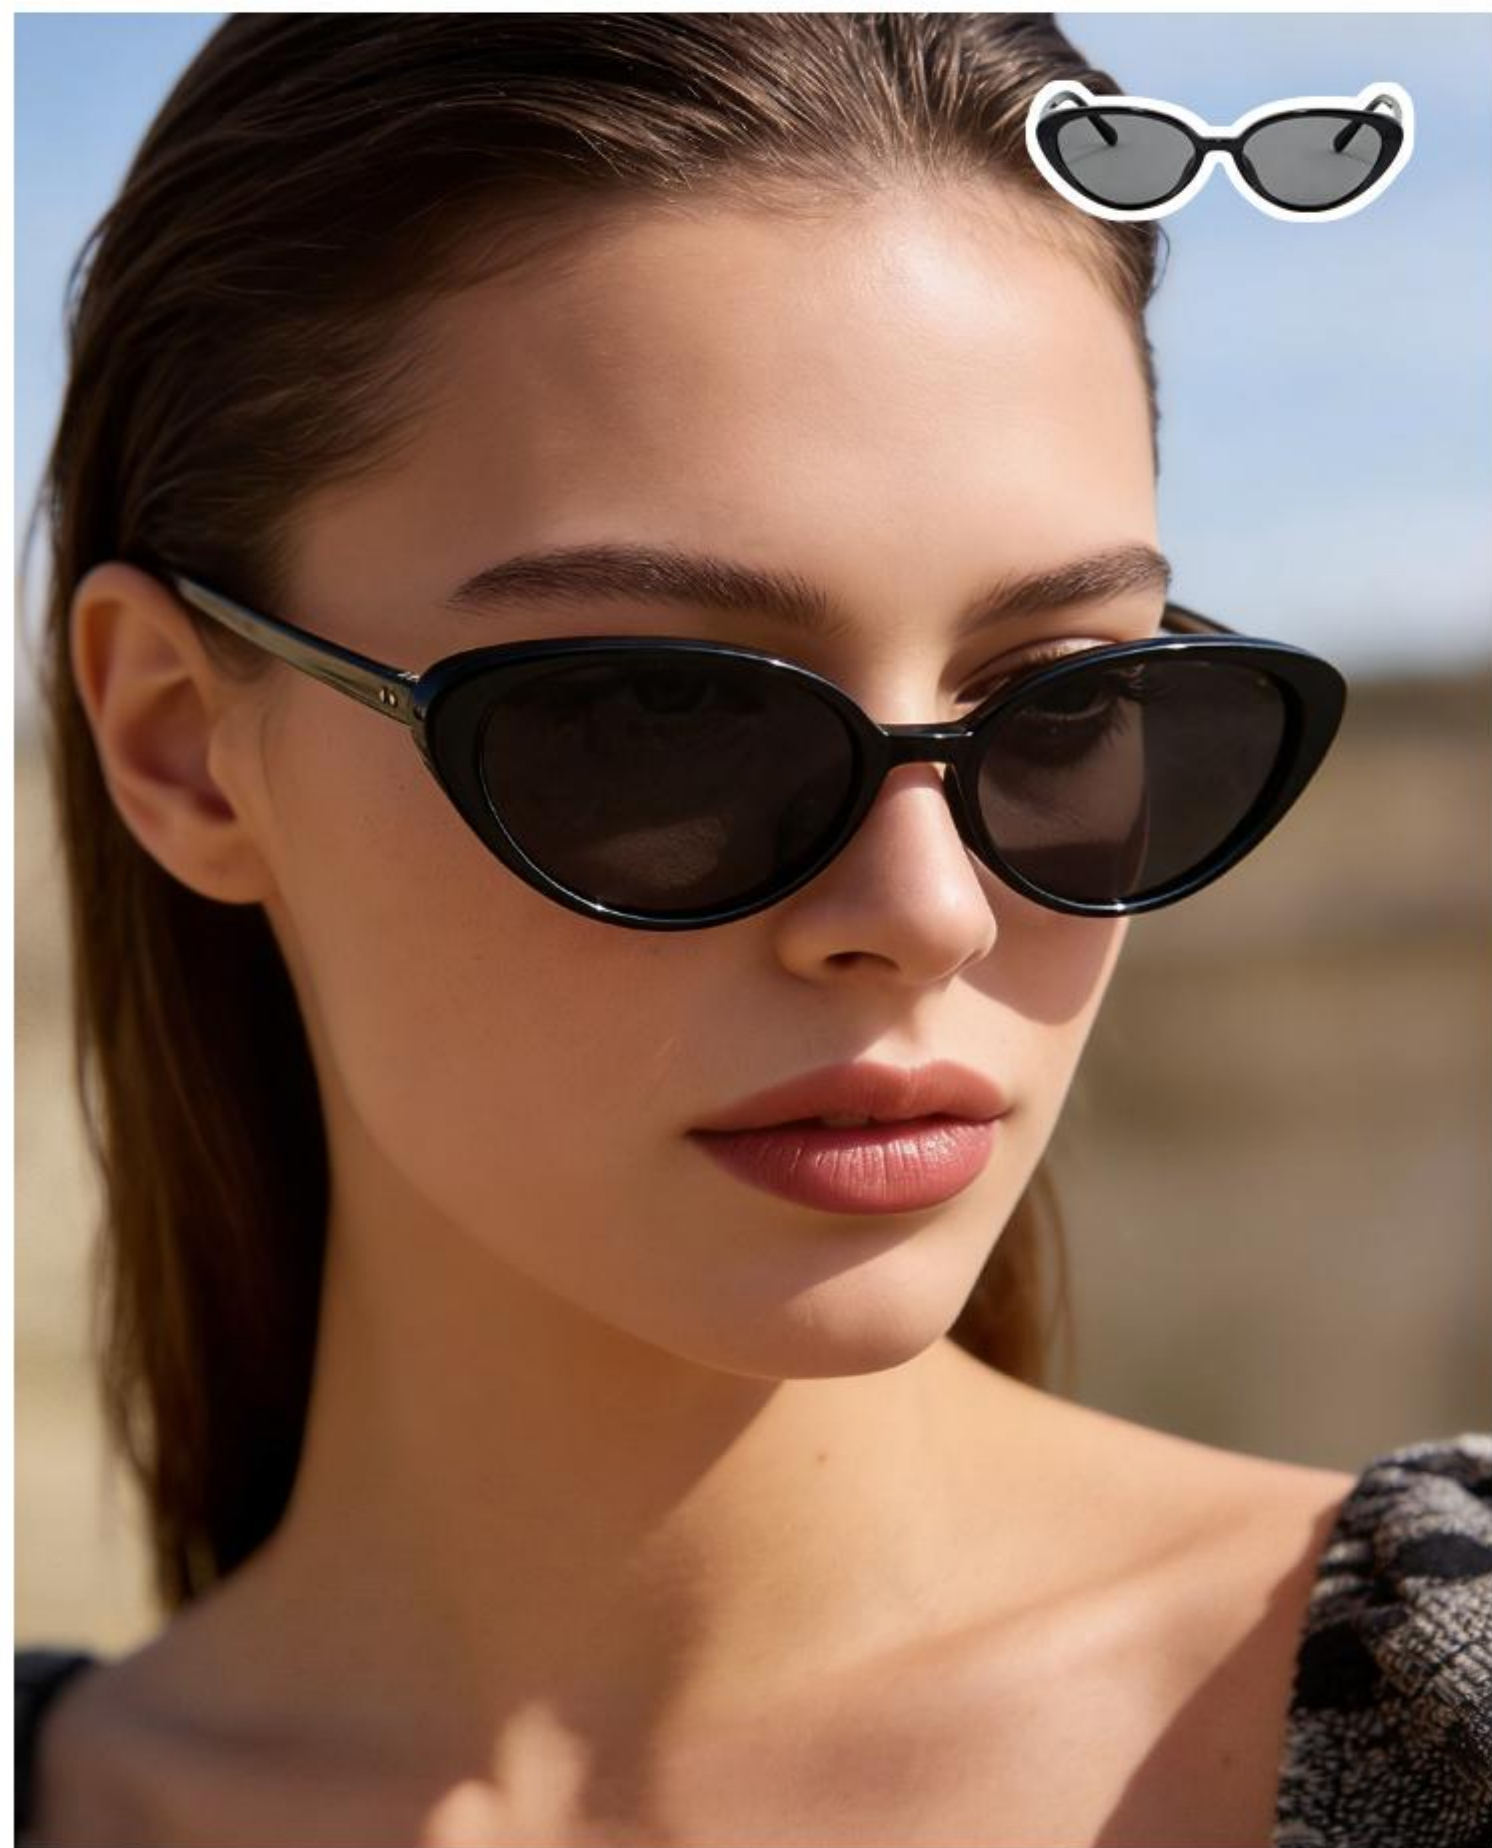

MODEL CX2185

眼镜材质:TR 镜腿材质:板材 镜片材质:TAC偏光