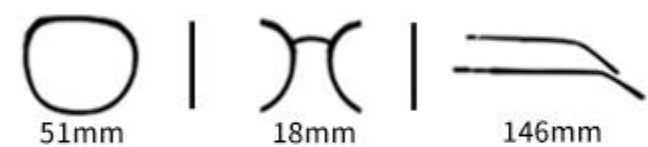

MODEL CX2171

眼镜材质:TR 镜腿材质:TR 镜片材质:TAC偏光