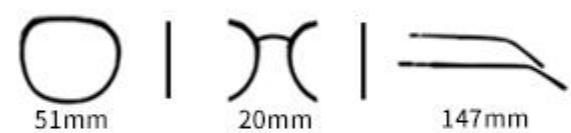

MODEL CX2217

眼镜材质:TR 镜腿材质:板材 镜片材质:TAC偏光