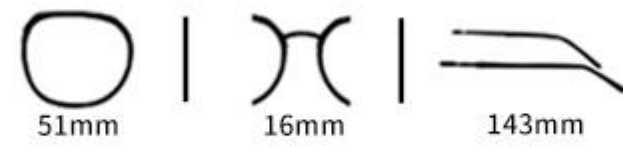

MODEL CX2165