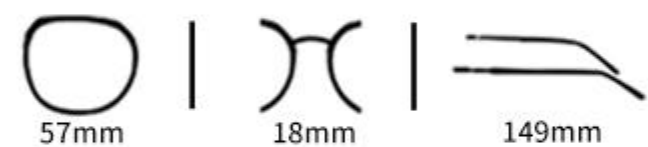

MODEL P1347

眼镜材质:TR 镜腿材质:TR 镜片材质:TAC偏光