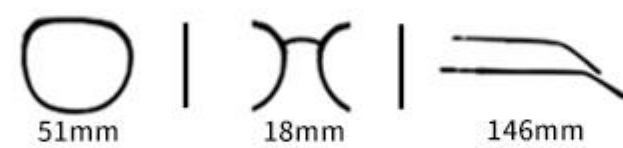

MODEL CX2210