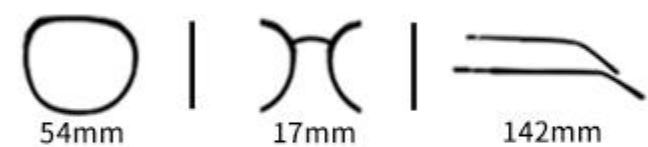

MODEL CX2209

眼镜材质:TR 镜腿材质:板材 镜片材质:TAC偏光