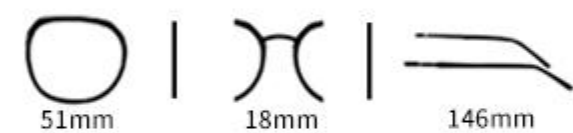

MODEL CX2127

眼镜材质:TR 镜腿材质:TR 镜片材质:TAC偏光