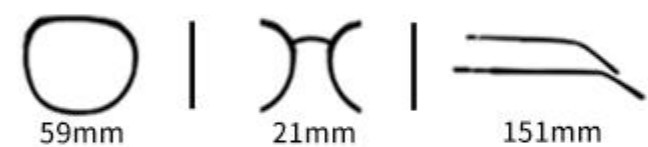

MODEL P1331

眼镜材质:TR 镜腿材质:TR 镜片材质:TAC偏光