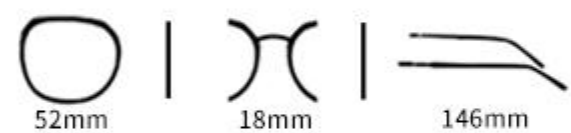

MODEL CX2155

眼镜材质:TR 镜腿材质:板材 镜片材质:TAC偏光