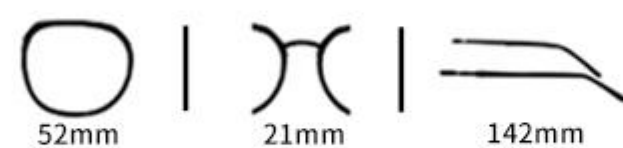

MODEL CX2201