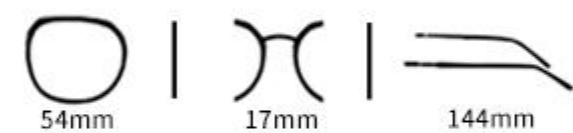

MODEL P28077

眼镜材质:TR 镜腿材质:板材 镜片材质:TAC偏光