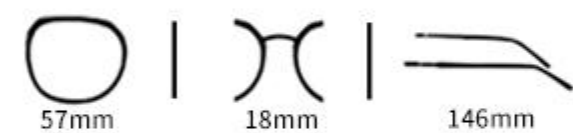

MODEL CX2122

眼镜材质:TR 镜腿材质:TR 镜片材质:TAC偏光