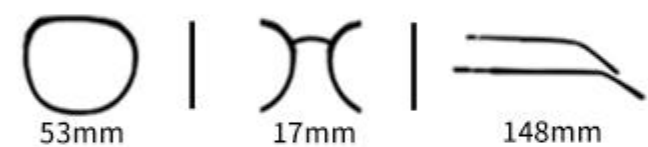

MODEL CX2182

眼镜材质:TR 镜腿材质:板材 镜片材质:TAC偏光