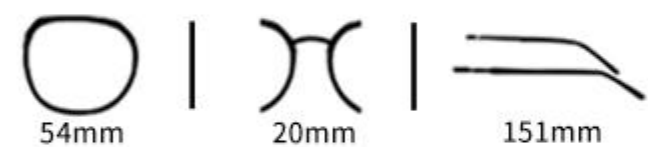

MODEL P28075

眼镜材质:TR 镜腿材质:板材 镜片材质:TAC偏光