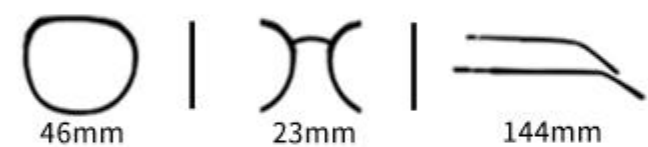

MODEL CX2211

眼镜材质:TR 镜腿材质:TR 镜片材质:TAC偏光