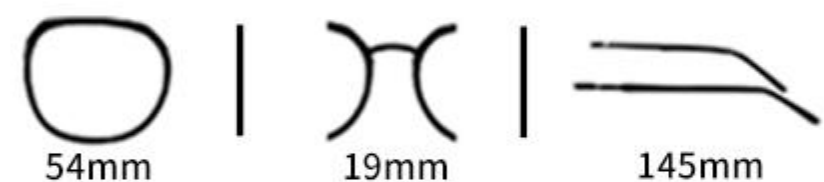

MODEL CX2202

眼镜材质:TR 镜腿材质:板材 镜片材质:TAC偏光