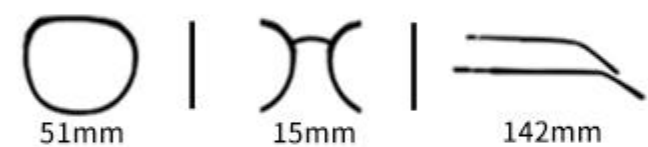

MODEL CX2163

眼镜材质:TR 镜腿材质:TR 镜片材质:TAC偏光