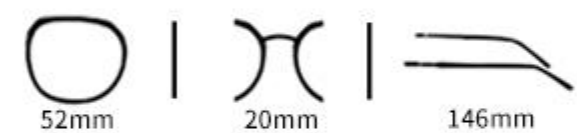

MODEL CX2128

眼镜材质:TR 镜腿材质:TR 镜片材质:TAC偏光