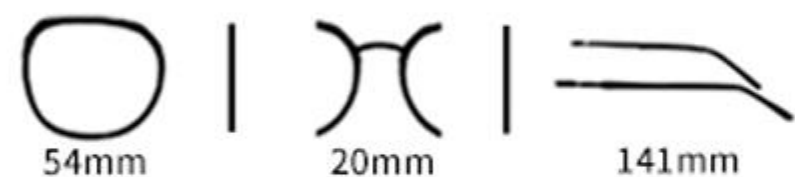

MODEL CX2198

眼镜材质:TR 镜腿材质:TR 镜片材质:TAC偏光