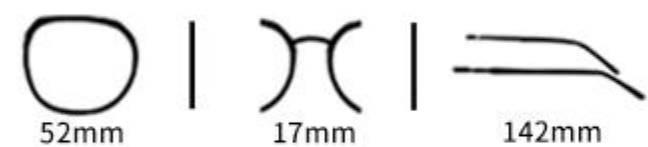

MODEL CX2169

眼镜材质:TR 镜腿材质:TR 镜片材质:TAC偏光