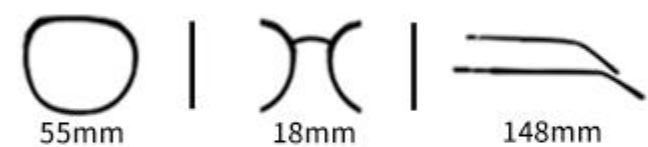

MODEL CX2152

眼镜材质:TR 镜腿材质:TR 镜片材质:TAC偏光