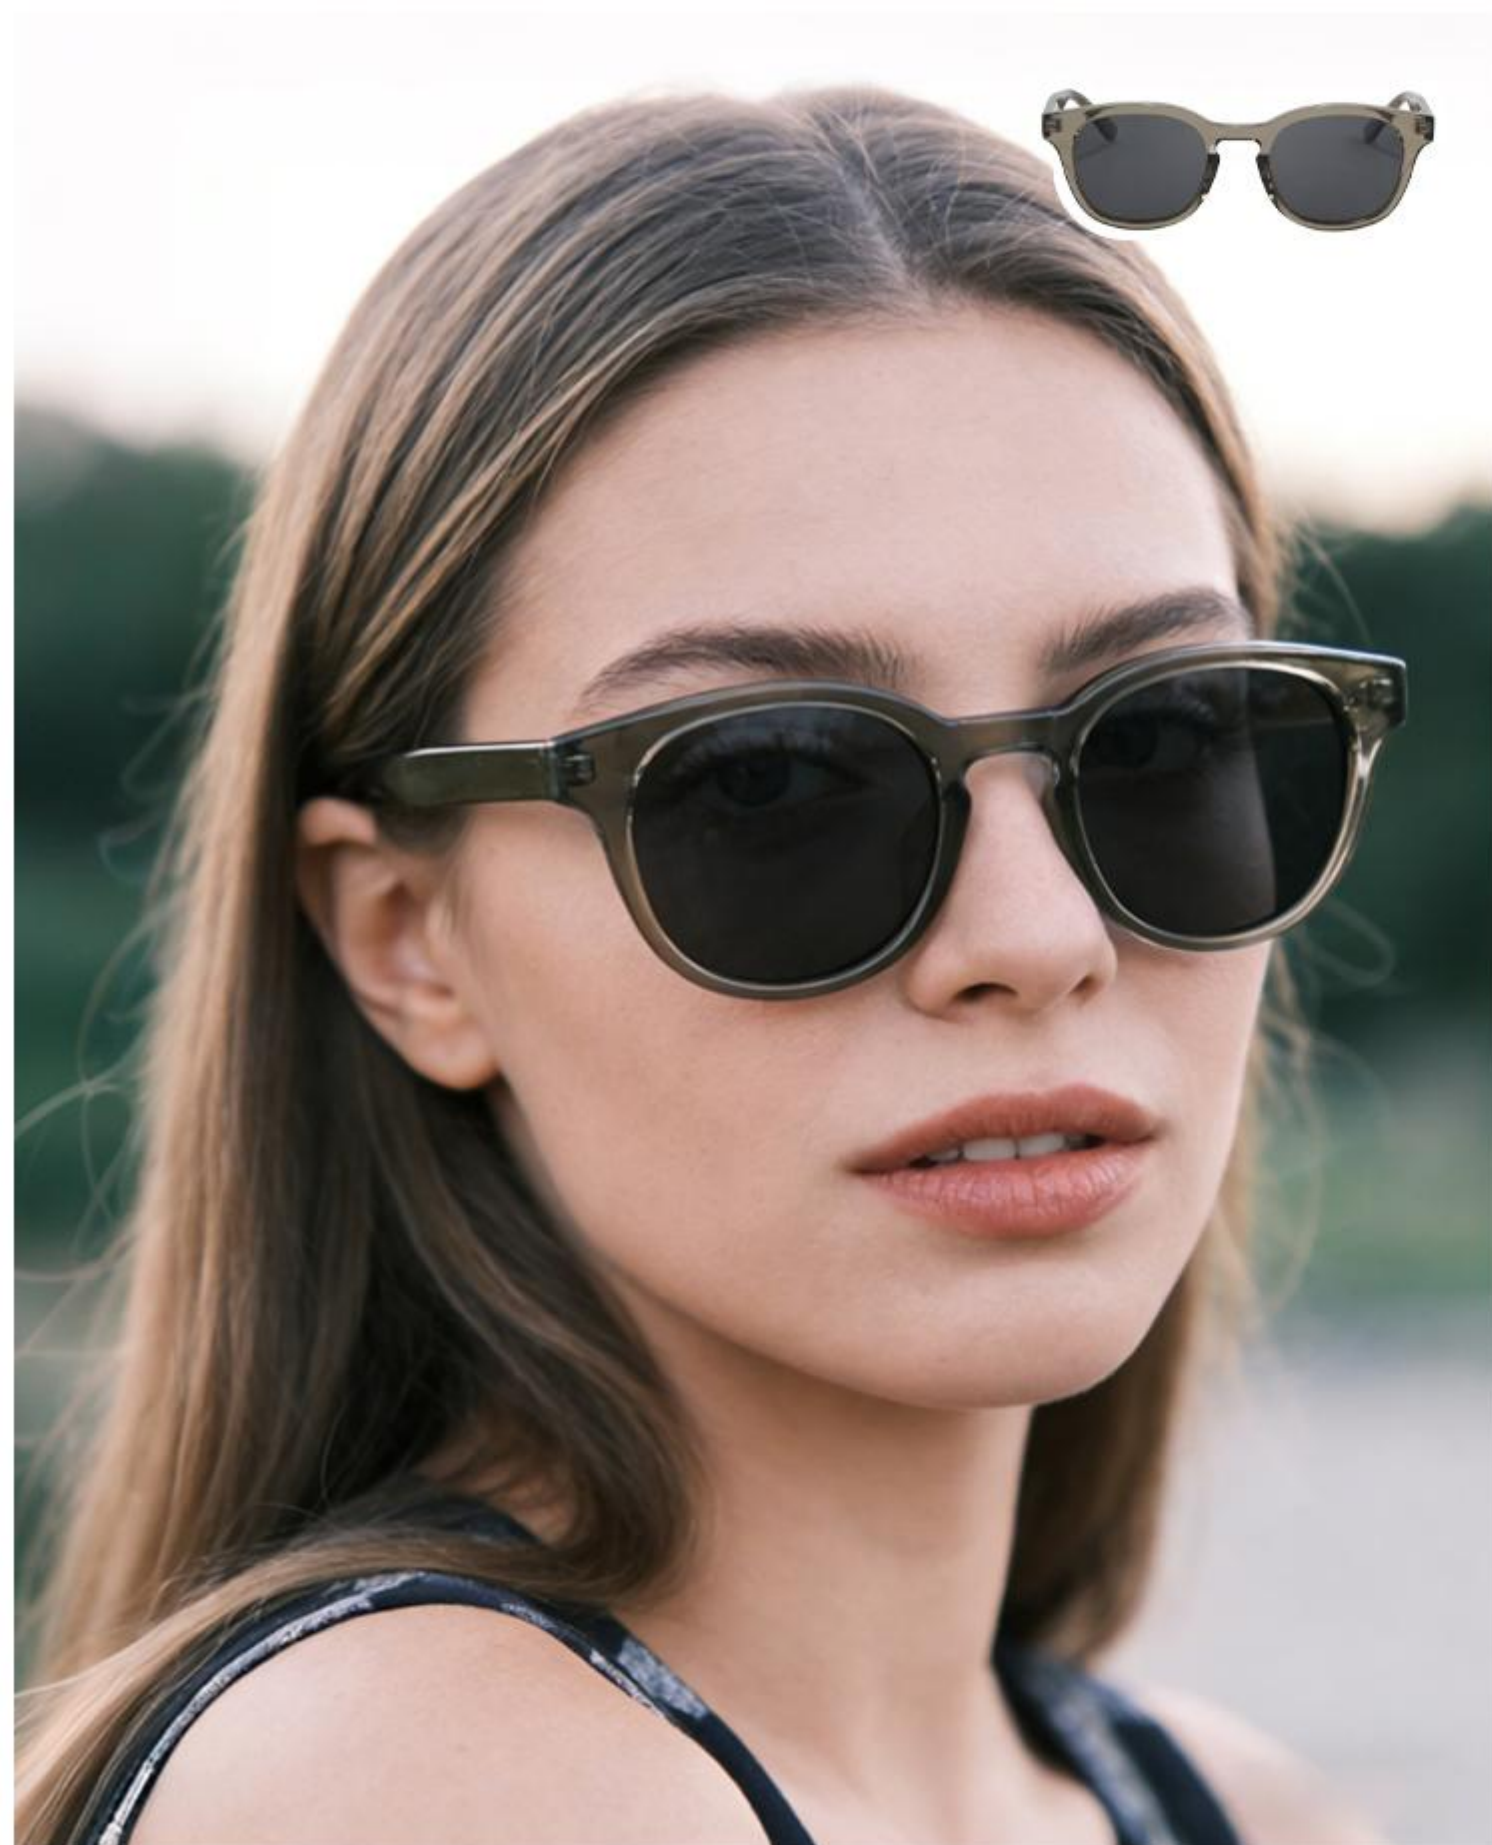

MODEL CX2186

眼镜材质:TR 镜腿材质:TR 镜片材质:TAC偏光