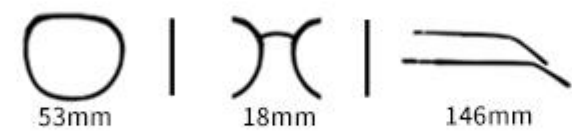

## INFORMATION

眼镜材质:TR 镜腿材质:TR 镜片材质:TAC偏光