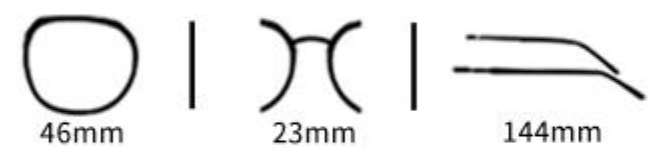

MODEL CX2216

眼镜材质:TR 镜腿材质:TR 镜片材质:TAC偏光