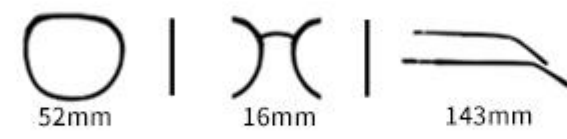

MODEL CX2170