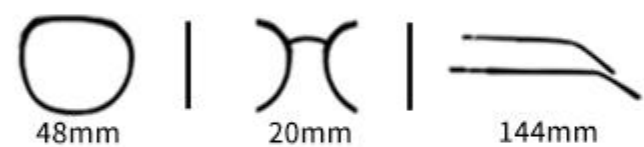

MODEL CX2197

眼镜材质:TR 镜腿材质:TR 镜片材质:TAC偏光