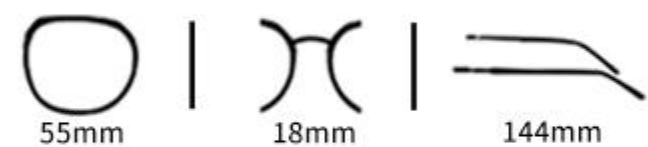

MODEL CX2185

眼镜材质:TR 镜腿材质:板材 镜片材质:TAC偏光