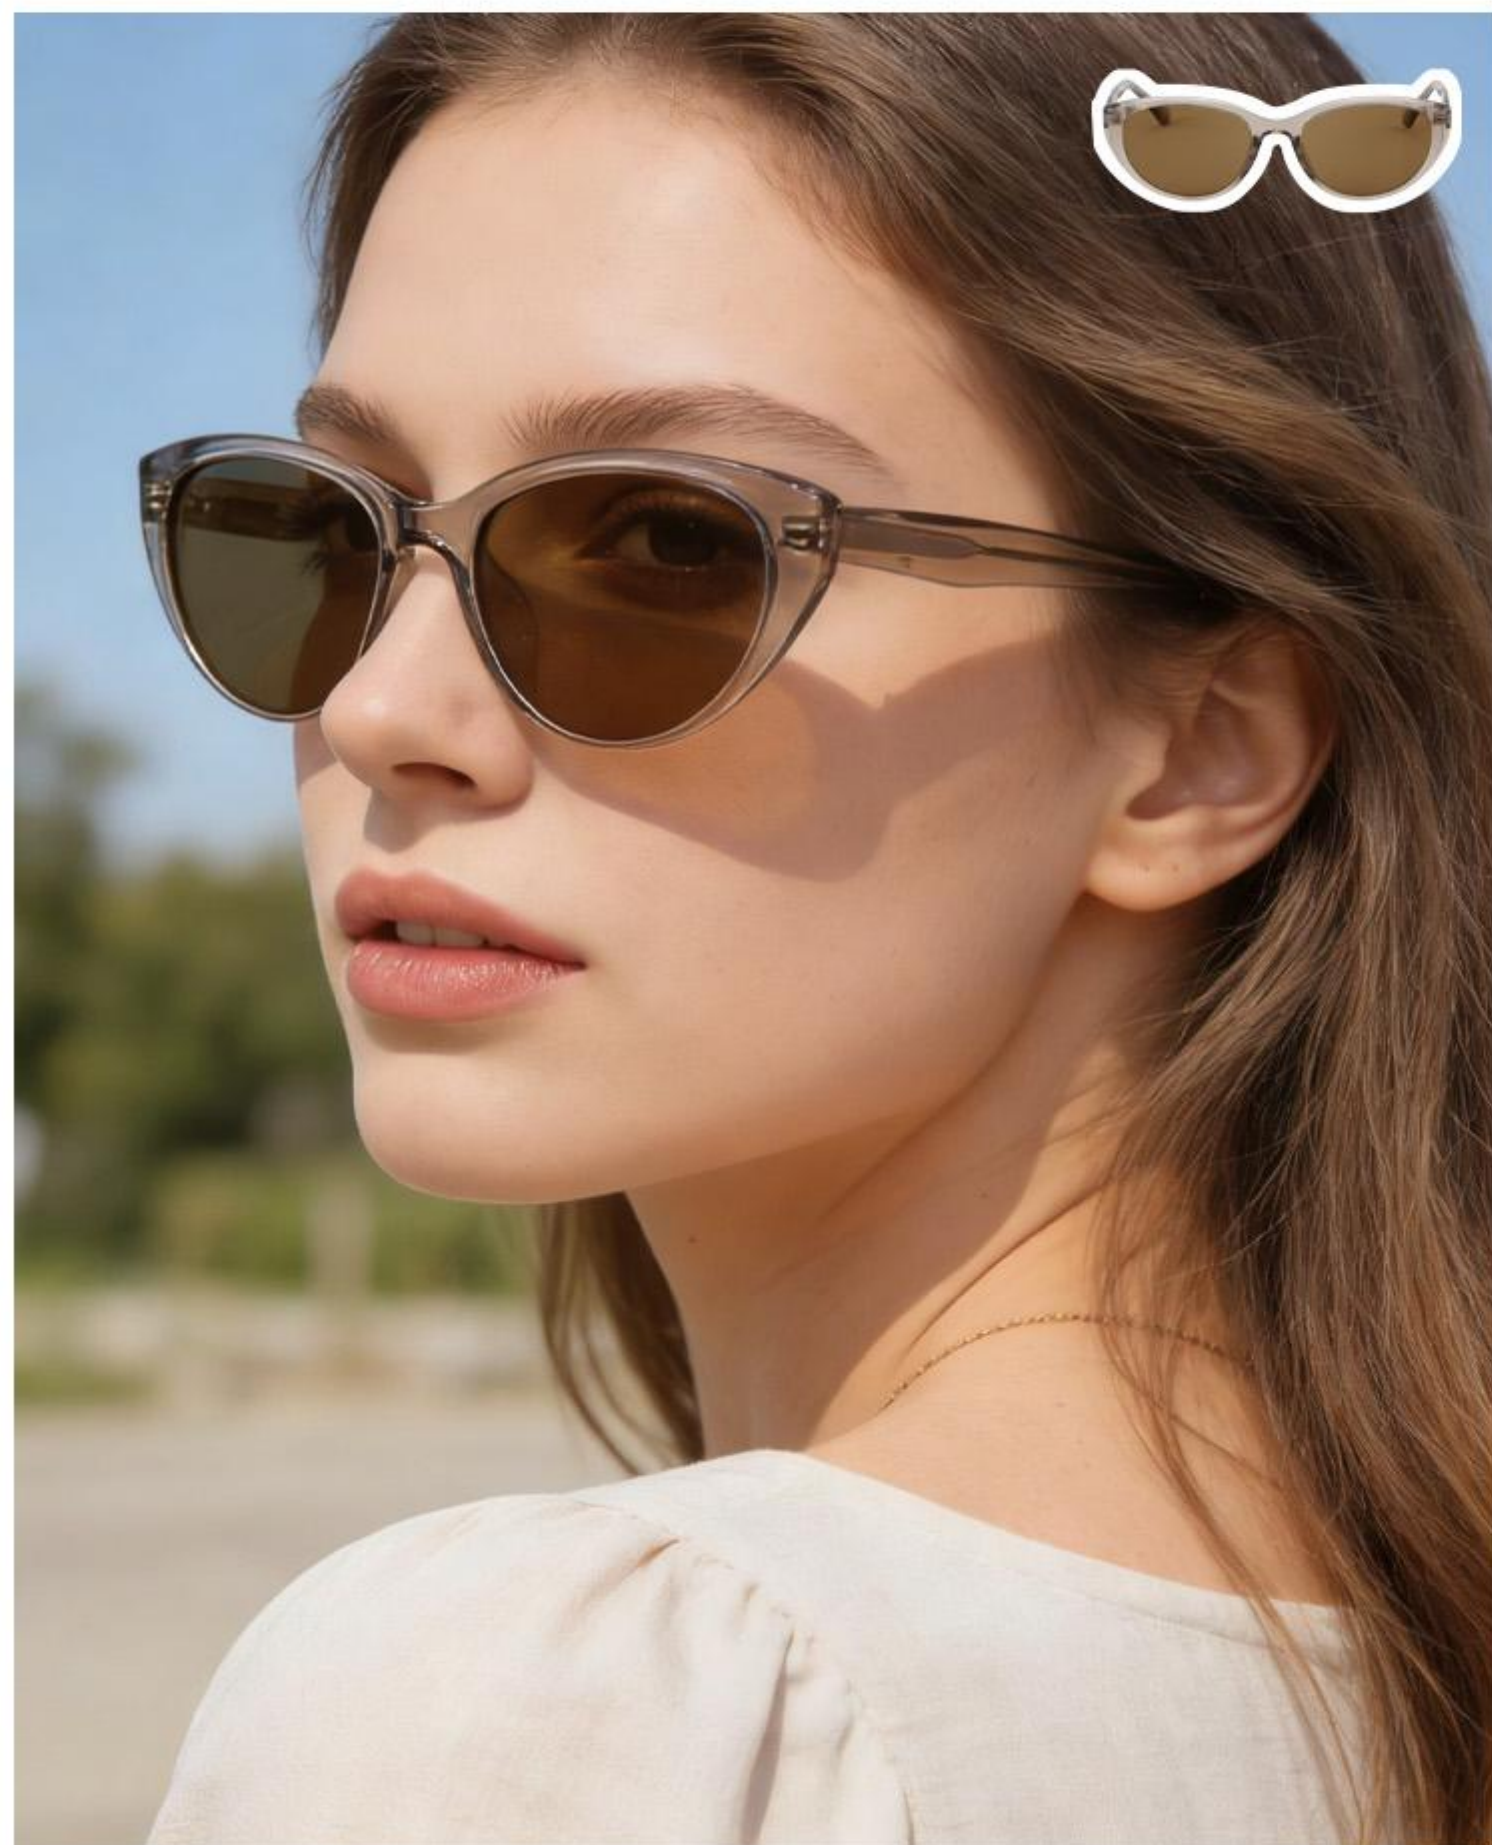

MODEL CX2178

眼镜材质:TR 镜腿材质:TR 镜片材质:TAC偏光