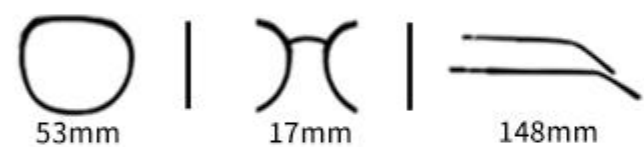

MODEL CX2160

眼镜材质:TR 镜腿材质:TR 镜片材质:TAC偏光