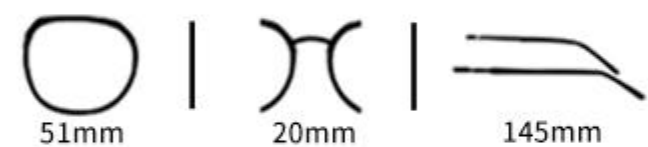

MODEL CX2196

眼镜材质:TR 镜腿材质:TR 镜片材质:TAC偏光