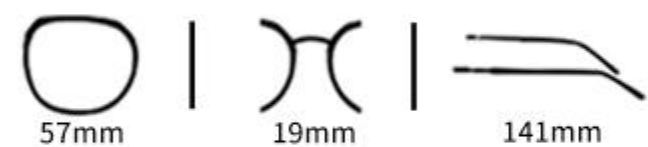

MODEL JZCX2108

眼镜材质:TR 镜腿材质:TR 镜片材质:TAC偏光