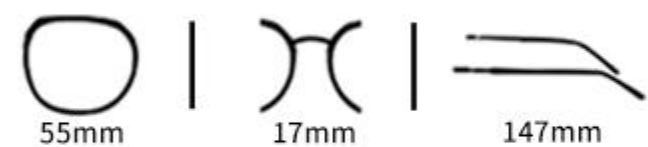

MODEL P28016

眼镜材质:TR 镜腿材质:TR 镜片材质:TAC偏光