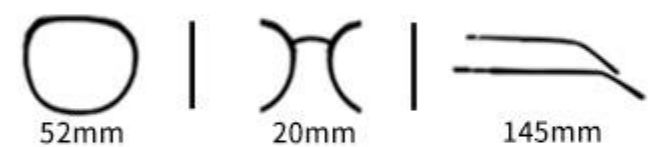

MODEL CX2178

眼镜材质:TR 镜腿材质:TR 镜片材质:TAC偏光