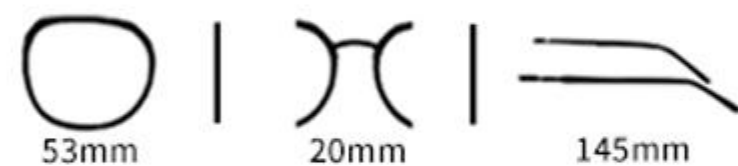

MODEL CX2212

眼镜材质:TR 镜腿材质:板材 镜片材质:TAC偏光