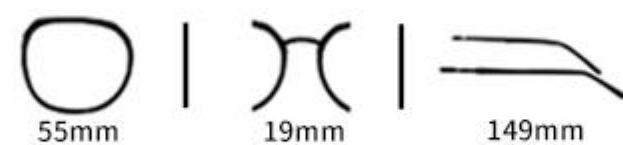

MODEL P1348