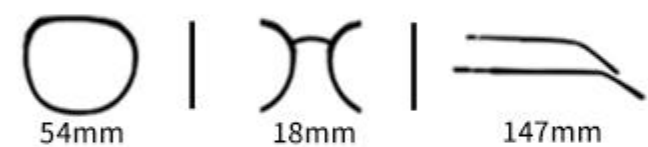

MODEL PM3825

眼镜材质:TR 镜腿材质:TR 镜片材质:TAC偏光