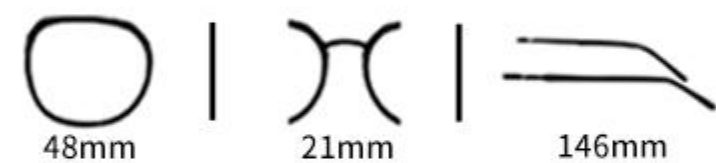

MODEL PM3812

眼镜材质:TR 镜腿材质:TR 镜片材质:TAC偏光