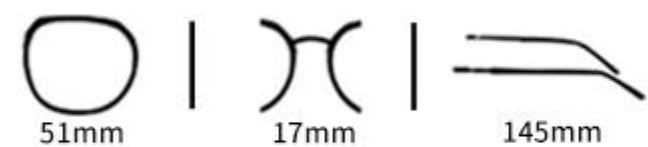

MODEL PM3832

眼镜材质:TR 镜腿材质:TR 镜片材质:TAC偏光