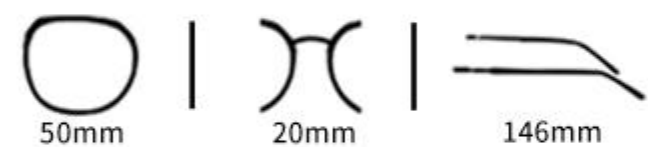

MODEL PM3823

眼镜材质:TR 镜腿材质:TR 镜片材质:TAC偏光