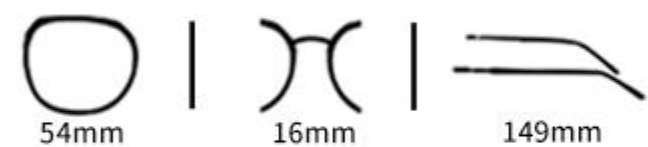

MODEL PM3836

眼镜材质:TR 镜腿材质:TR 镜片材质:TAC偏光