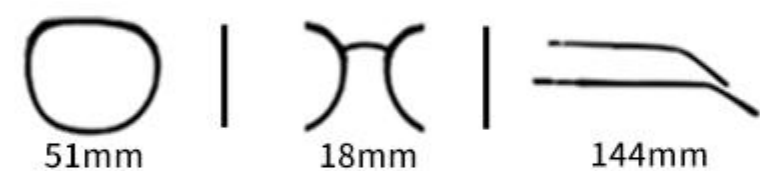

MODEL PM3829

眼镜材质:TR 镜腿材质:TR 镜片材质:TAC偏光