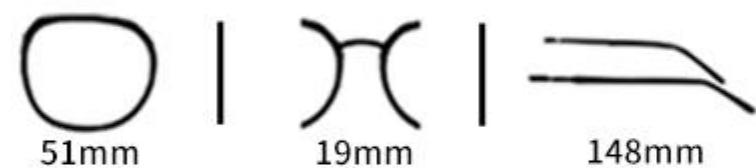

C5
镜框:渐灰 镜片:绿

C3
镜框:透白 镜片:黄

C7
镜框:绿 镜片:灰

C6
镜框:透灰 镜片:渐灰

MODEL PM3817

眼镜材质:TR 镜腿材质:TR 镜片材质:TAC偏光

Color.

C1
镜框:亮黑 镜片:灰