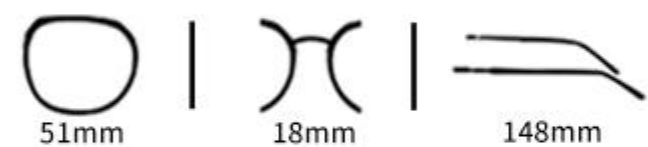

MODEL PM3850

眼镜材质:TR 镜腿材质:TR 镜片材质:TAC偏光

Color.

C6
镜框:渐灰 镜片:渐灰

C3
镜框:透白 镜片:灰

C5
镜框:渐黑 镜片:绿

C4
镜框:灰 镜片:灰

INFORMATION