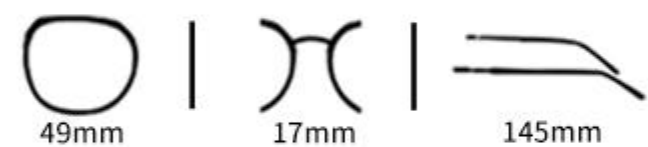

C4
镜框:透灰 镜片:渐灰

C7
镜框:渐粉 镜片:黄

C2
镜框:黑 镜片:茶

MODEL PM3831

眼镜材质:TR 镜腿材质:TR 镜片材质:TAC偏光

INFORMATION

Color.

C5
镜框:绿 镜片:灰