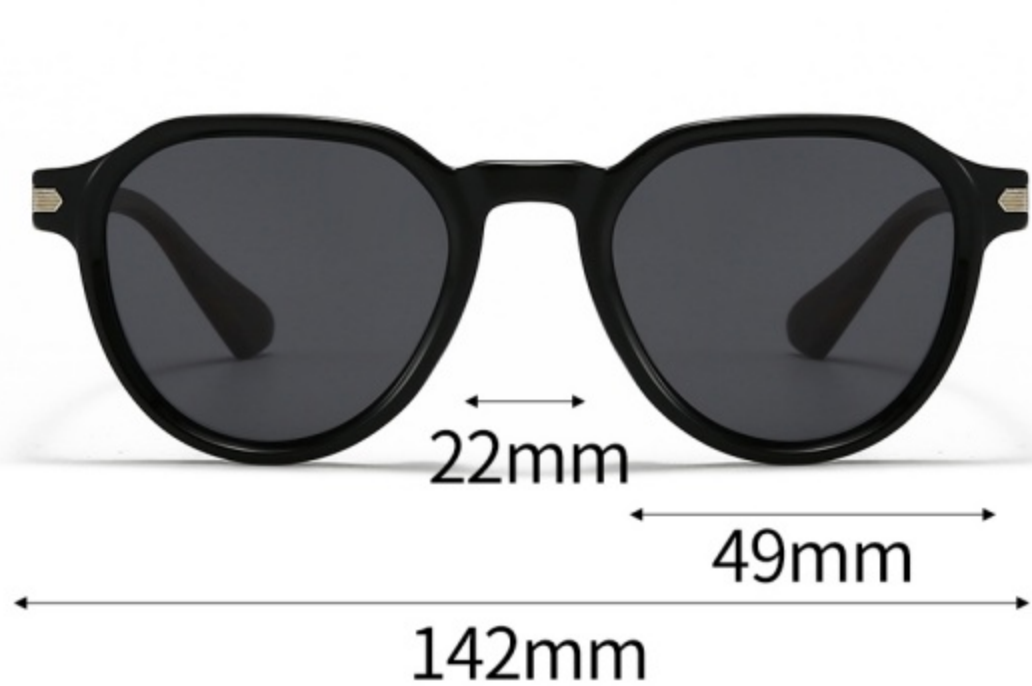

产品型号: 7938P

镜片材质: 偏光 POLARIZATION