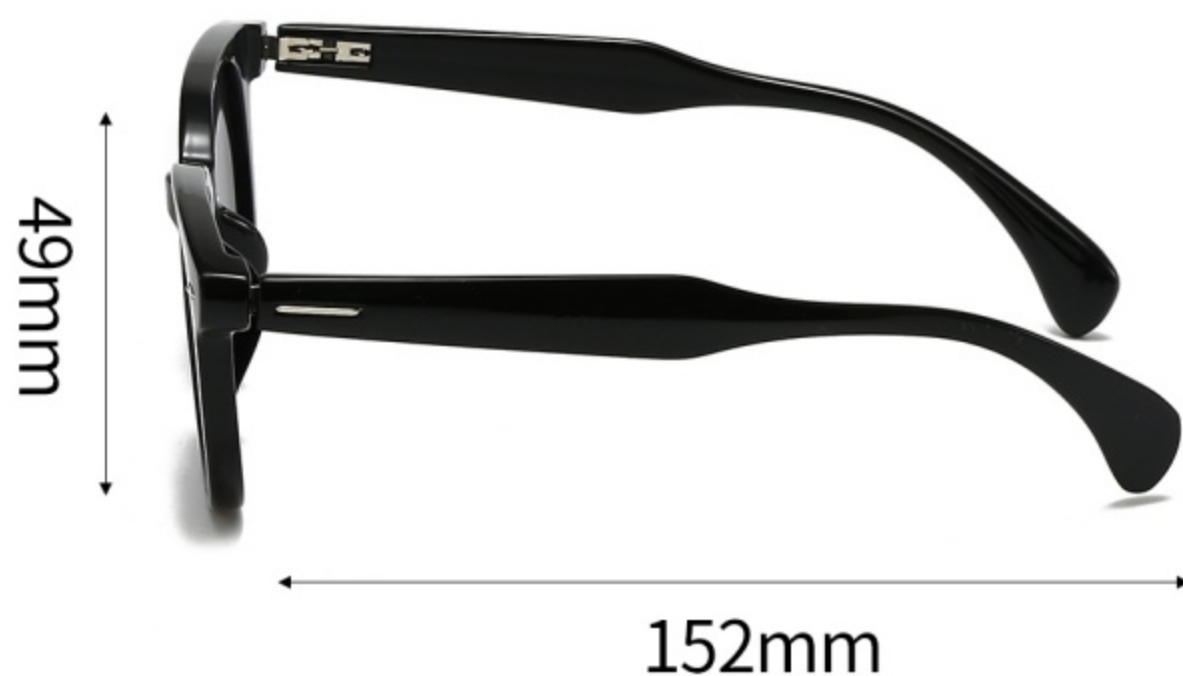

C5-亮 透明茶灰框灰片
BRIGHT TEA GRAY BLACK

C6-亮 渐进透明灰框灰片
BRIGHT GRADUAL GRAY BLACK

SPRING

产品型号: 7923P

镜片材质: 偏光 POLARIZATION

可选颜色

C1-亮 黑色框灰片
BRIGHT BLACK BLACK

C2-亮 黑色框浅灰片
BRIGHT BLACK GRAY