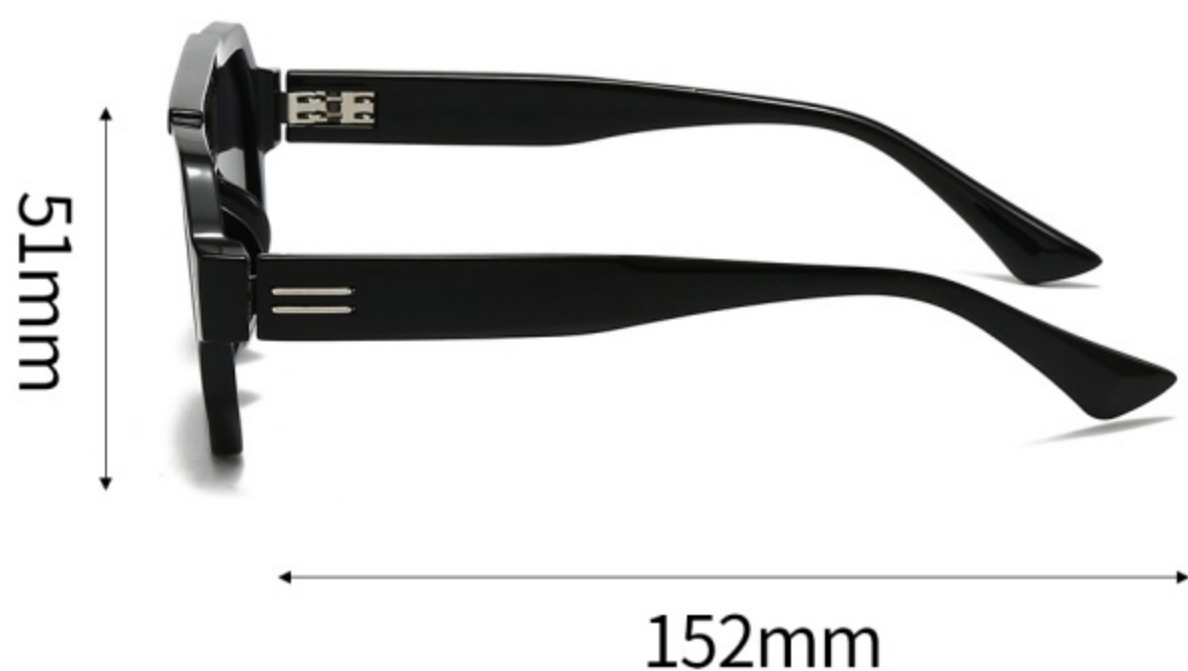

C3-亮 茶色框茶片
BRIGHT TEA TEA

C4-亮 香槟框茶片
BRIGHT CHAMPAGNE TEA

C5-亮 渐进透明浅绿框灰片
BRIGHT GRADUAL GREEN BLACK

C6-亮 透明黑灰框灰片
BRIGHT GRAY BLACK

SPRING

产品型号: 7924P

镜片材质: 偏光 POLARIZATION

可选颜色