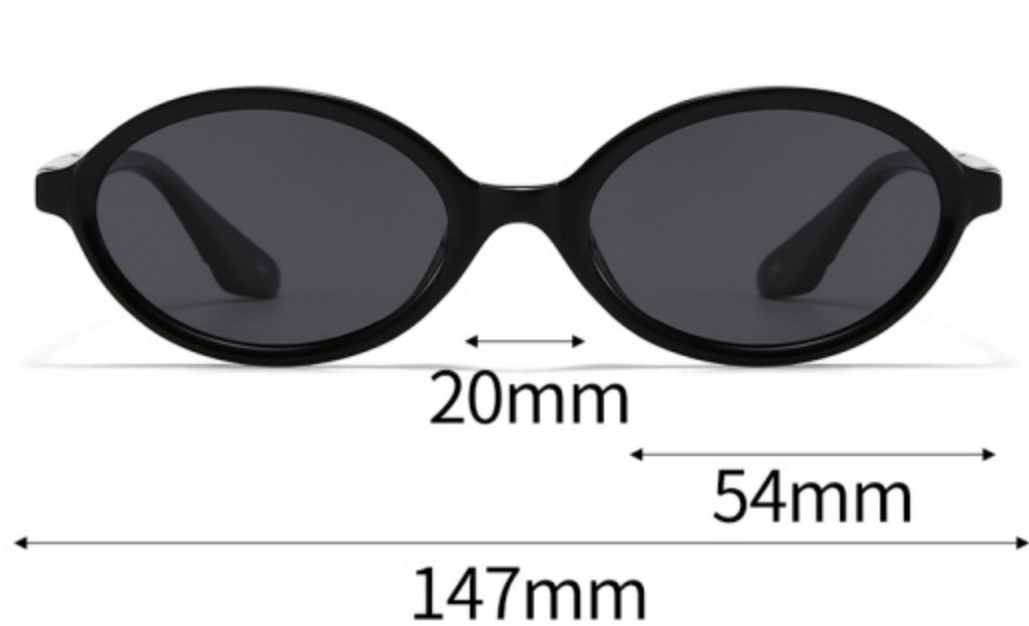

产品型号: 7935P

镜片材质: 偏光 POLARIZATION