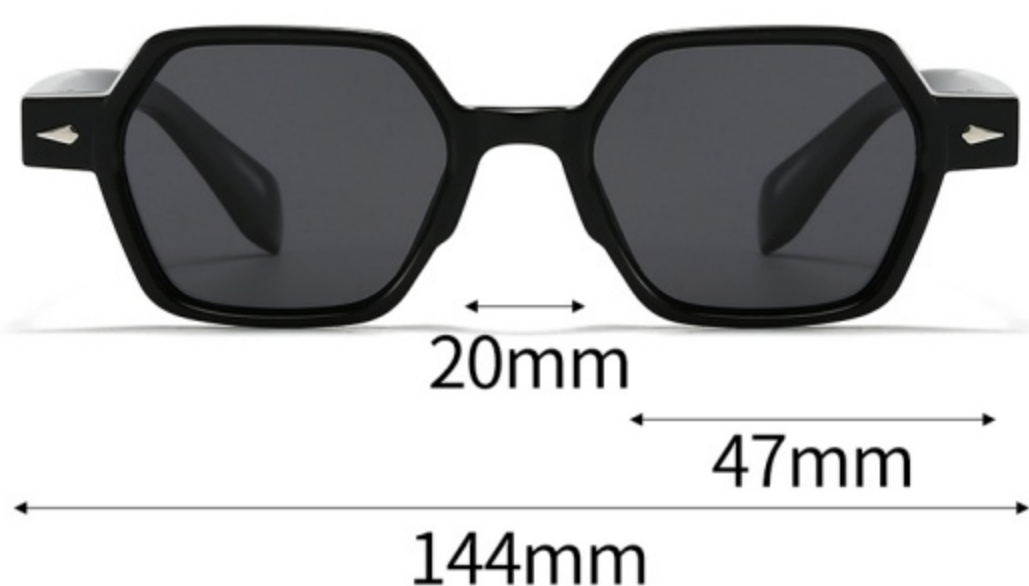

产品型号: 7934P

镜片材质: 偏光 POLARIZATION