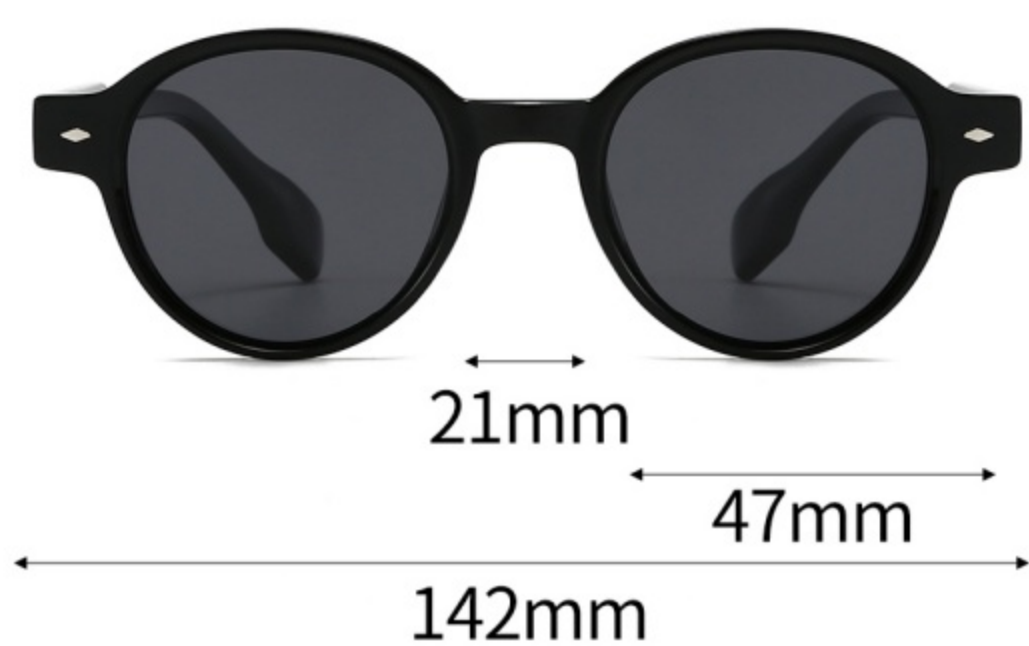

C3-亮 透明浅茶框茶片
BRIGHT TEA TEA

C4-亮 玳瑁框茶片
BRIGHT HAWKSBILL TEA

C5-亮 透明深绿框灰片
BRIGHT GREEN BLACK

C6-亮 透明紫渐进玳瑁框灰片
BRIGHT PURPLE HAWKSBILL BLACK

产品型号: 7908P

镜片材质: 偏光 POLARIZATION

可选颜色

C1-亮 黑色框灰片
BRIGHT BLACK BLACK