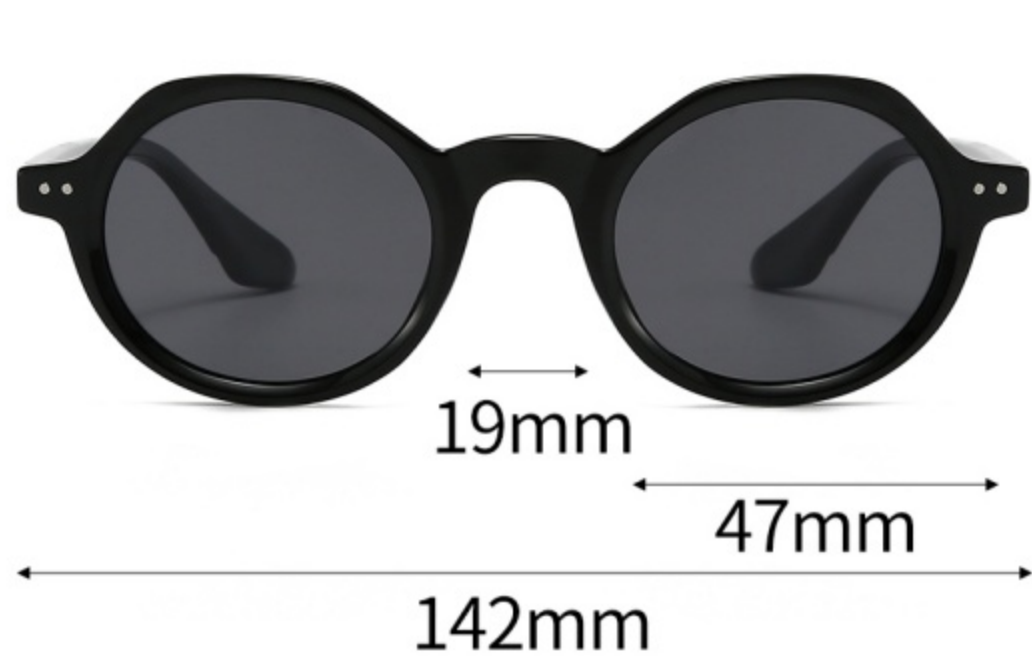

产品型号：7905P

镜片材质：偏光 POLARIZATION

可选颜色

C1-亮 黑色框灰片
BRIGHT BLACK BLACK

C2-亮 黑色框防蓝光变色灰片
BRIGHT BLACK GREY

C3-亮 茶色框茶片
BRIGHT TEA TEA

C4-亮 玳瑁框茶片
BRIGHT HAWKSBILL TEA

C5-亮 透明墨绿框灰片
BRIGHT GREEN BLACK