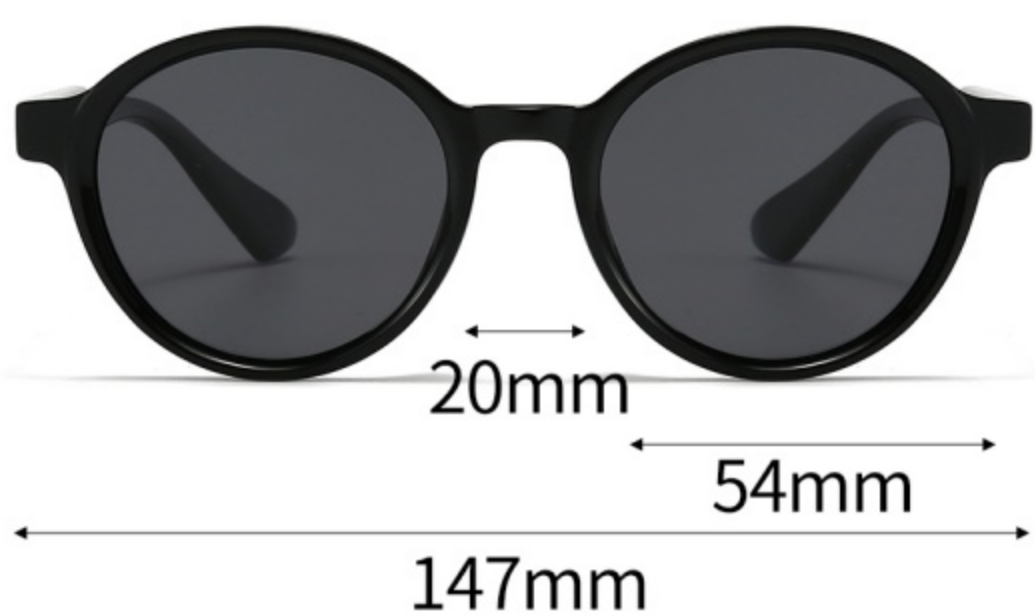

C5-亮 透明桔色渐进黑框黑灰片
BRIGHT ORANGE BLACK BLACK

C6-亮 渐进透明灰框黑灰片
BRIGHT GREY BLACK

SPRING

产品型号：7936P

镜片材质：偏光 POLARIZATION

可选颜色

C1-亮 黑色框灰片
BRIGHT BLACK BLACK

C2-亮 黑色框浅茶片
BRIGHT BLACK LIGHT TEA