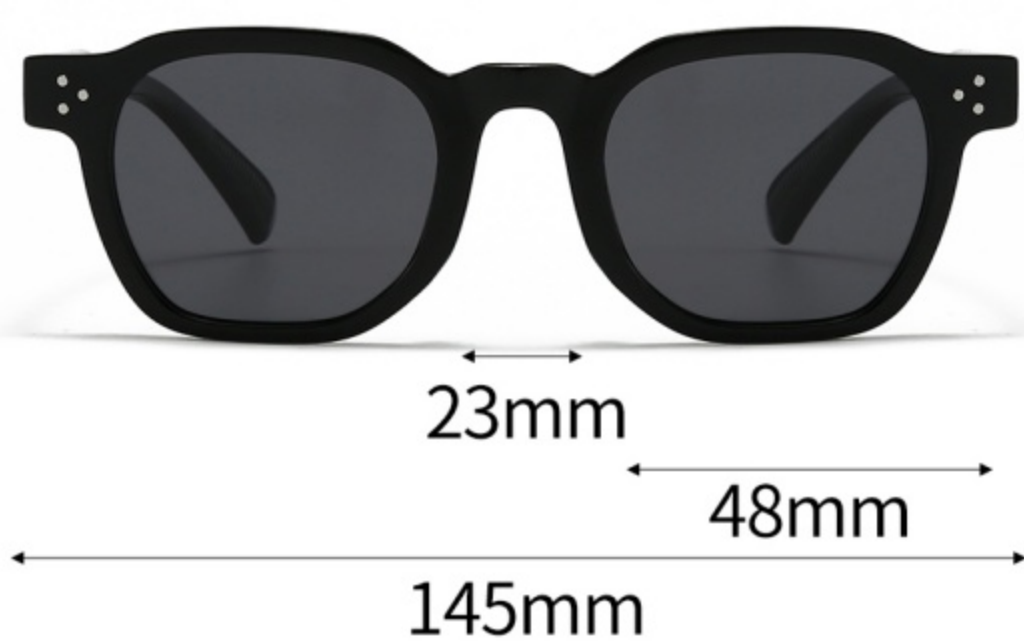

C6-哑 透明灰框灰片
SAND GRAY BLACK

SPRING

产品型号：7931P

镜片材质：偏光 POLARIZATION

可选颜色

C1-亮 黑色框灰片
BRIGHT BLACK BLACK

C2-亮 黑色框浅灰片
BRIGHT BLACK LIGHT TEA

C3-亮 透明浅茶框茶片
BRIGHT LIGHT TEA TEA