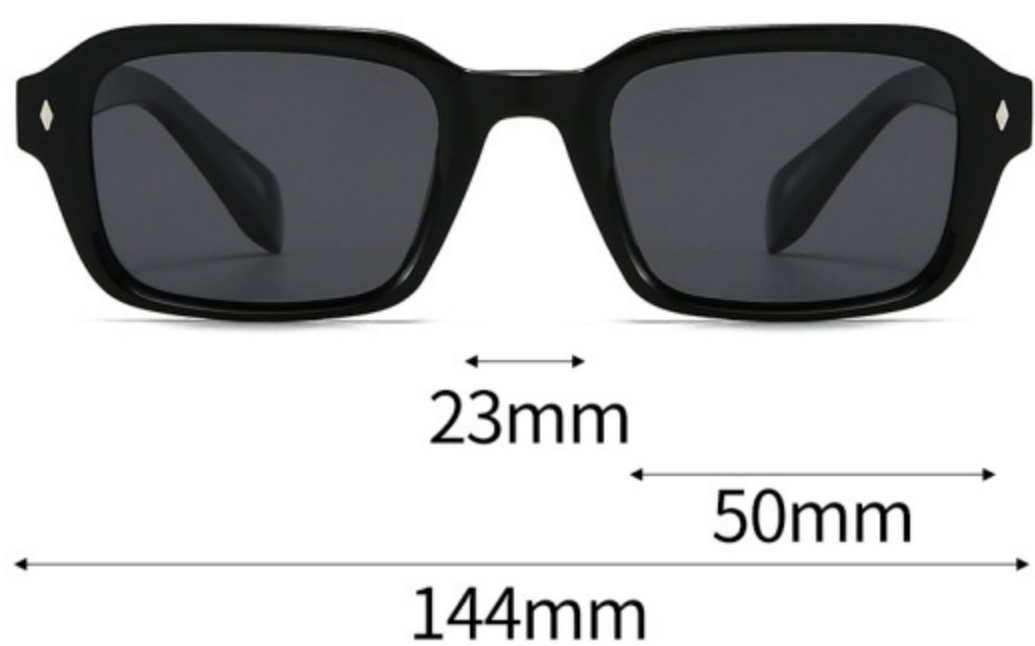

C1-亮 黑色框灰片
BRIGHT BLACK BLACK

C2-亮 黑色框绿片
BRIGHT BLACK GREEN

C3-亮 茶色框茶片
BRIGHT TEA TEA

C4-亮 玳瑁渐进黑框灰片
BRIGHT HAWKSBILL BLACK

C5-哑 实蓝框灰兰片
SAND BLUE GRAY BLUE

C6-亮 透明绿灰框灰片
BRIGHT GREEN BLACK

产品型号: 7925P

镜片材质: 偏光 POLARIZATION