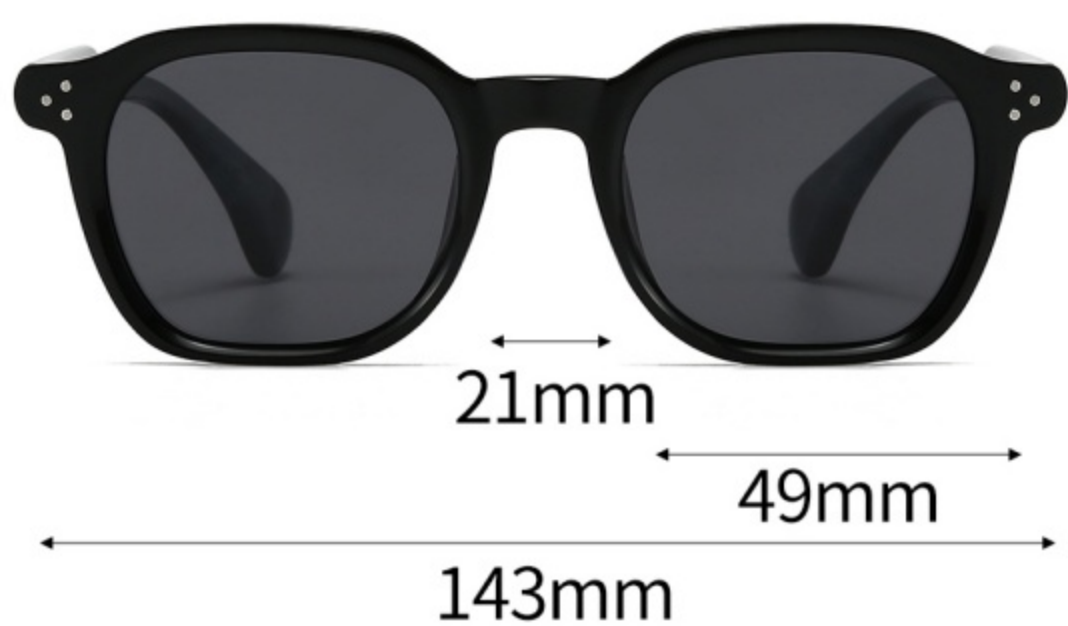

C4-亮 玳瑁框茶片
BRIGHT HAWKSBILL TEA

C5-亮 透明灰绿框灰片
BRIGHT GRAY GREEN BLACK

C6-亮 渐进透明灰框灰片
BRIGHT TRANSPARENT GREY BLACK

SPRING

产品型号: 7915P

镜片材质: 偏光 POLARIZATION

可选颜色

C1-亮 黑色框灰片
BRIGHT BLACK BLACK