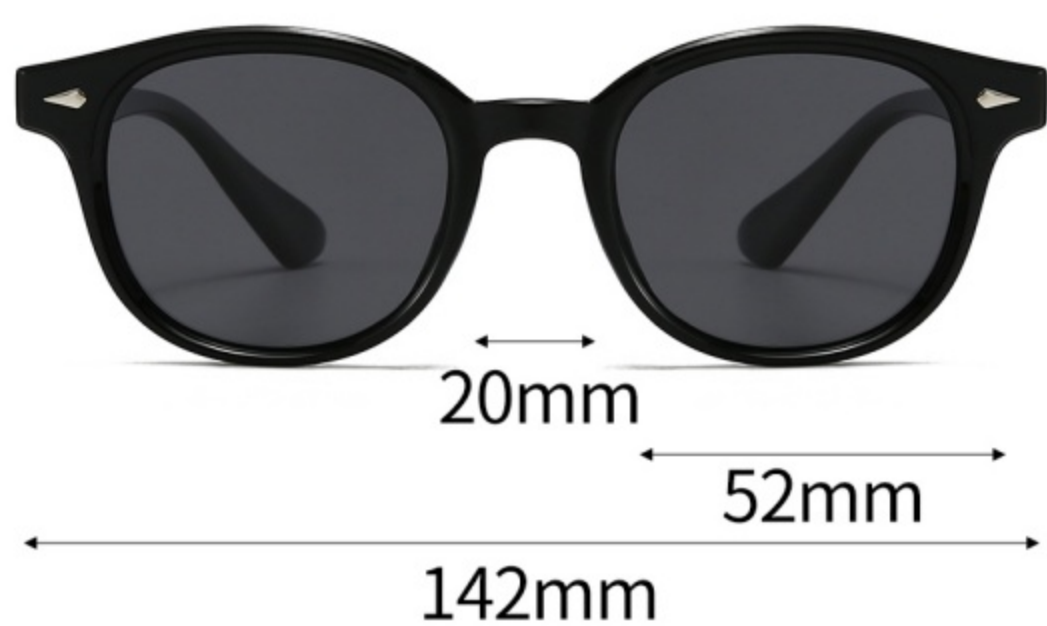

C5-亮 透明茶灰框灰片
BRIGHT TEA GREY BLACK

C6-亮 渐进蓝灰框灰片
BRIGHT BLUE GREY BLACK

SPRING

产品型号: 7918P

镜片材质: 偏光 POLARIZATION

可选颜色

C1-亮 黑色框灰片
BRIGHT BLACK BLACK

C2-亮 黑色框防蓝光变色灰片
BRIGHT BLACK GRAY