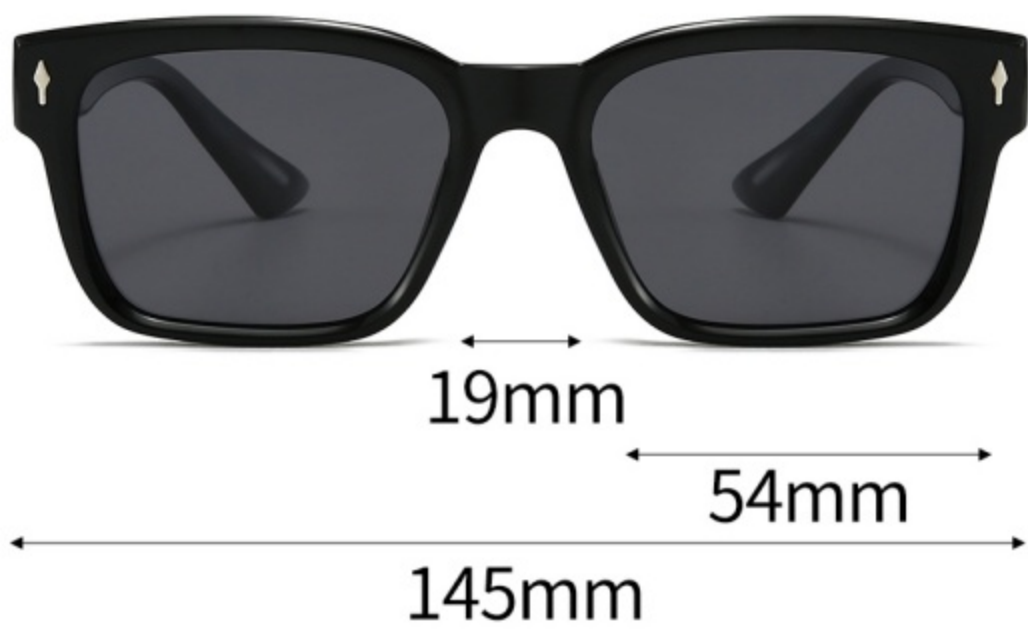

C2-亮 黑色框浅茶片
BRIGHT BLACK TEA

C3-亮 茶色框茶片
BRIGHT TEA TEA

C4-亮 深酒红框灰片
BRIGHT RED BLACK

C5-亮 透明绿灰框灰片
BRIGHT GREEN GREY BLACK

C6-亮 透明黑灰框灰片
BRIGHT BLACK GREY BLACK

产品型号: 7909P

镜片材质: 偏光 POLARIZATION

可选颜色