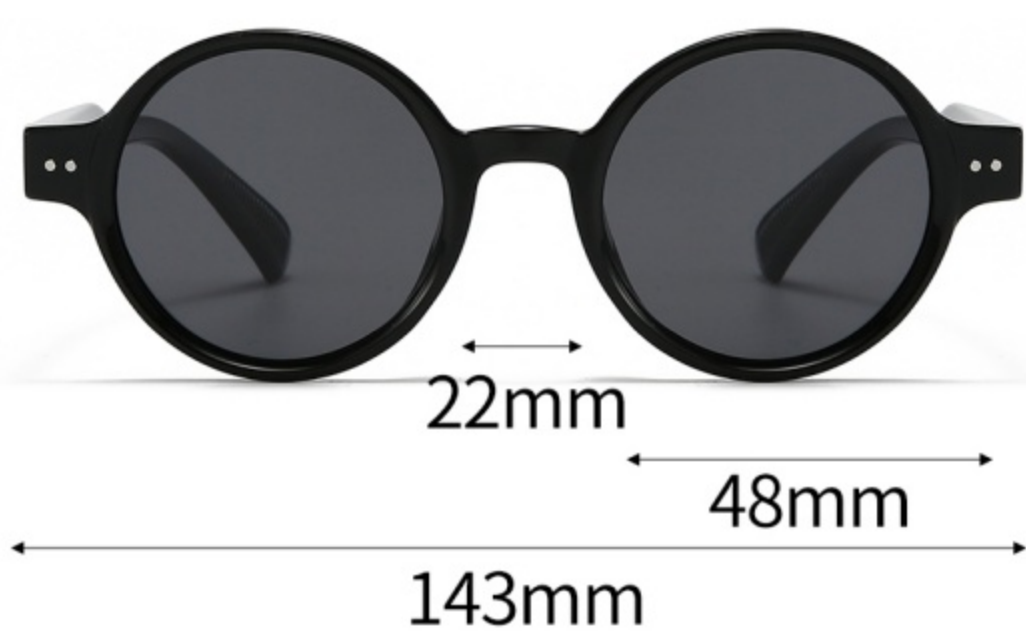

C2-亮 黑色框蓝片
BRIGHT BLACK BLUE

C3-亮 茶色框茶片
BRIGHT TEA TEA

C4-哑 浅香槟框茶片
SAND LIGHT CHAMPAGNE TEA

C5-亮 透明绿框灰片
BRIGHT GREEN BLACK

C6-哑 玳瑁渐进黑框黑灰片
SAND HAWKSBILL BLACK BLACK

SPRING

产品型号: 7933P

镜片材质: 偏光 POLARIZATION