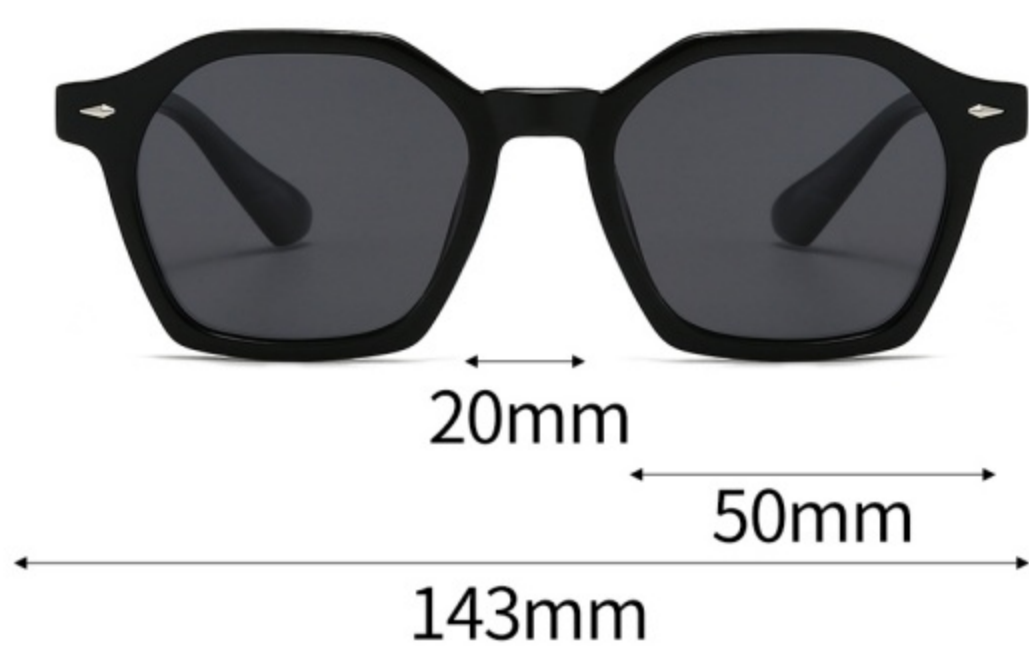

产品型号: 7907P

镜片材质: 偏光 POLARIZATION