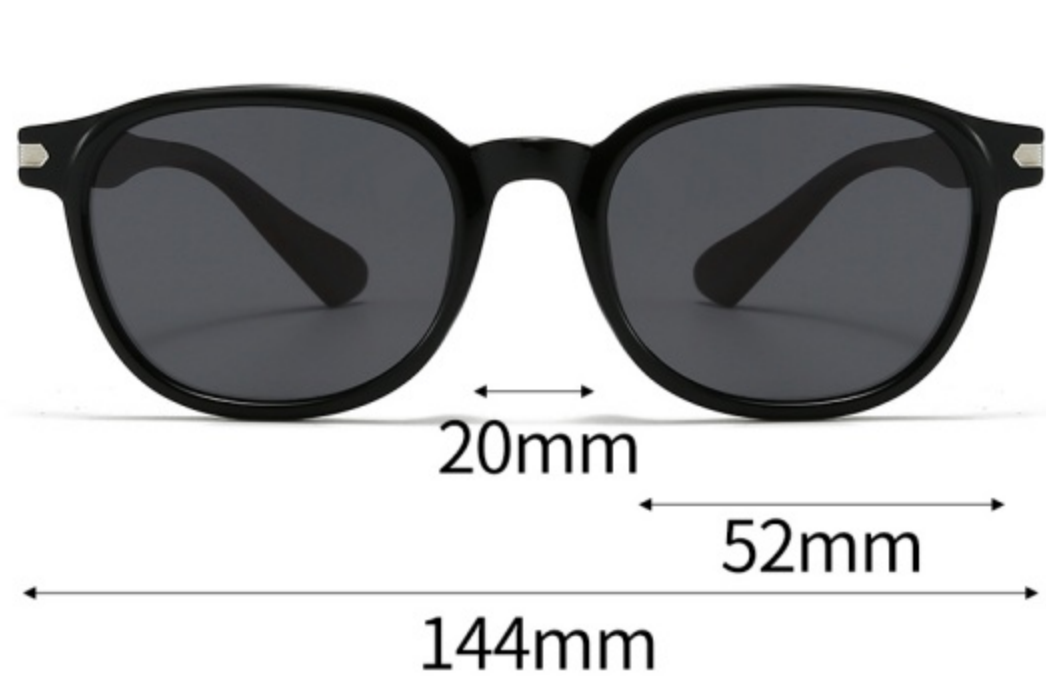

C5-亮透明茶灰框 木纹脚 灰片
BRIGHT TEA GREY BLACK BLACK

C6-亮透明绿灰框 木纹脚 灰片
BRIGHT GREEN GREY BLACK

SPRING

产品型号: 7940P

镜片材质: 偏光 POLARIZATION

可选颜色

C1-亮黑色框 木纹脚 灰片
BRIGHT BLACK BLACK

C2-亮黑框 木纹脚 灰片
BRIGHT BLACK BLACK