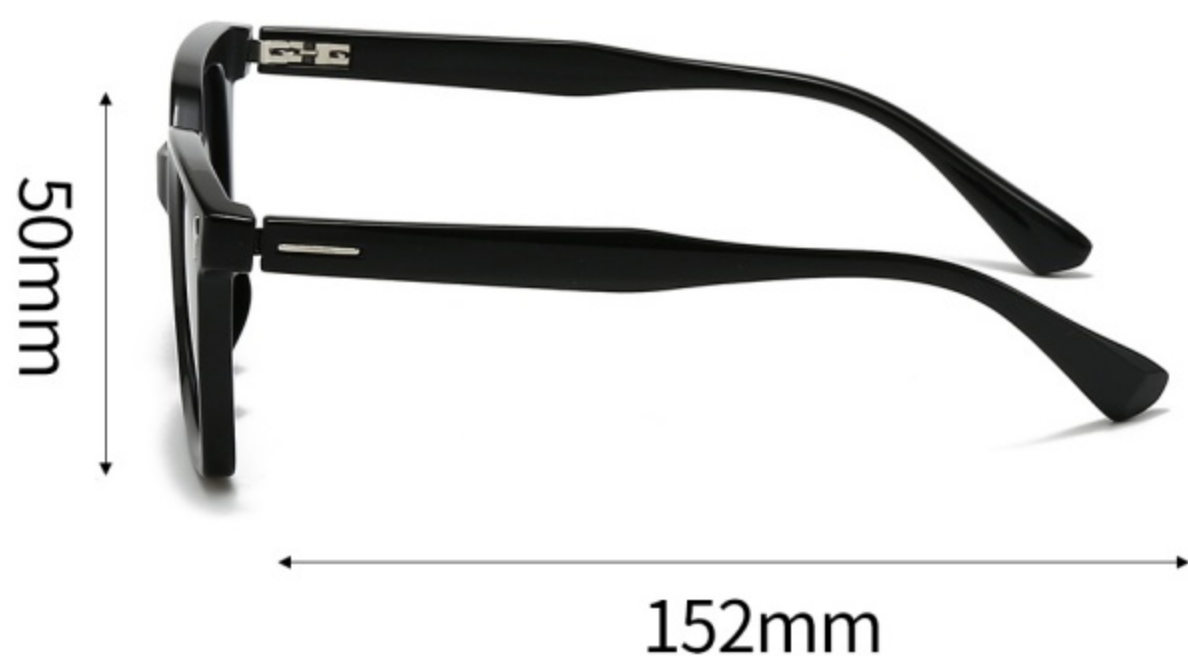

产品型号: 7921P

镜片材质: 偏光 POLARIZATION