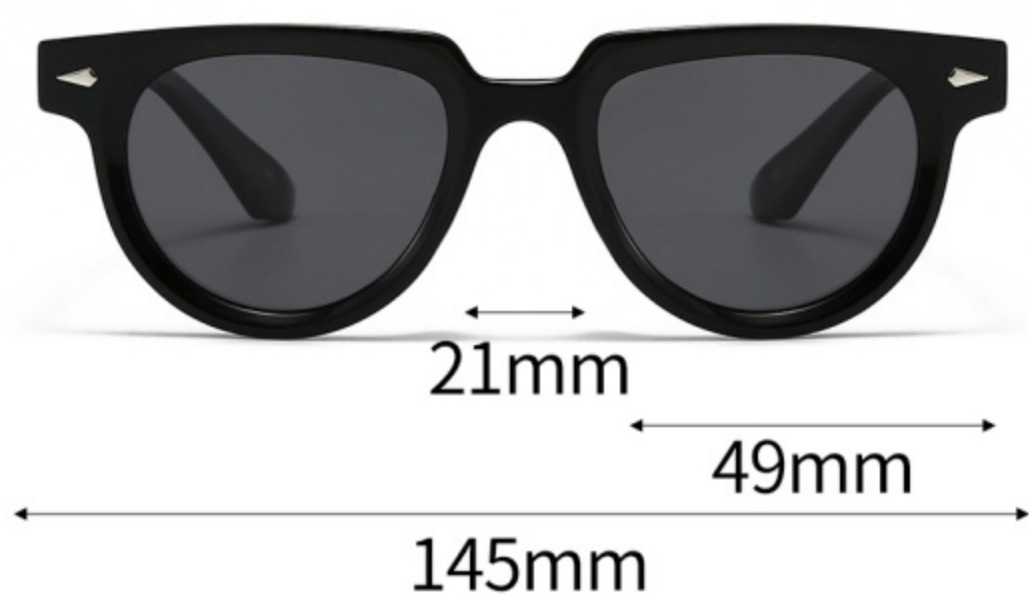

C4-亮 玳瑁框茶片
BRIGHT HAWKSBILL TEA

C5-亮 透明茶灰框灰片
BRIGHT TEA GREY BLACK

C6-亮 透明浅绿框黑灰片
BRIGHT LIGHT GREEN BLACK

SPRING

产品型号: 7932P

镜片材质: 偏光 POLARIZATION

可选颜色

C1-亮 黑色框灰片
BRIGHT BLACK BLACK