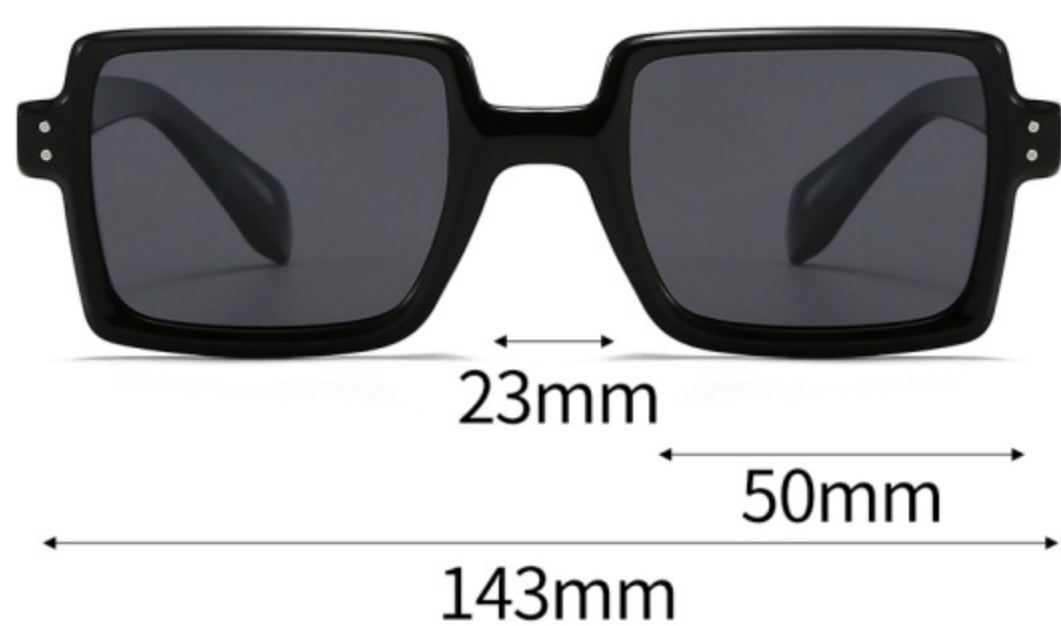

产品型号：7913P

镜片材质：偏光 POLARIZATION