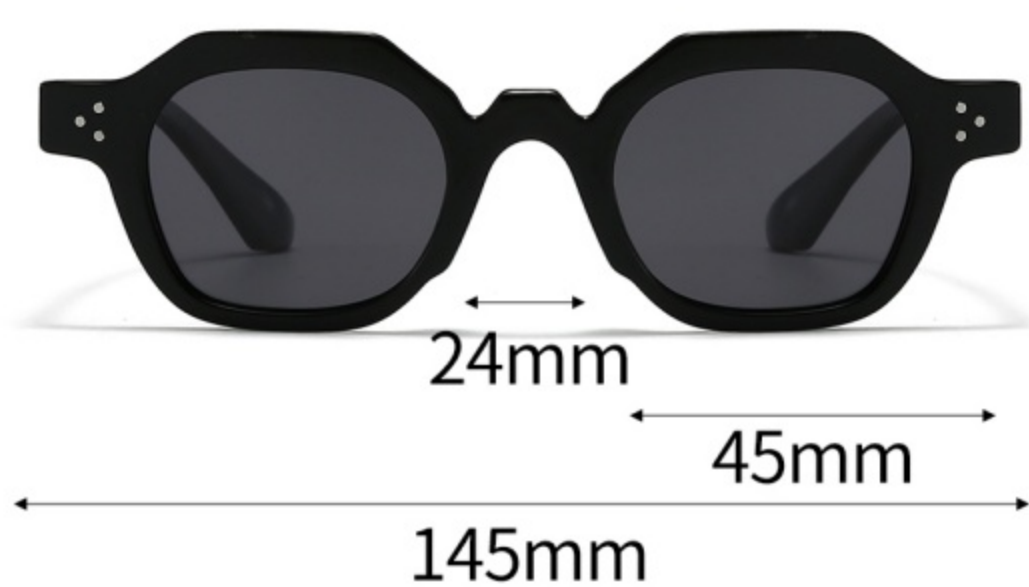

C3-亮 透明浅茶框茶片
BRIGHT LIGHT TEA TEA

C4-哑 透明灰绿框茶片
BRIGHT GREY GREEN TEA

C5-亮 透明灰茶框灰片
BRIGHT GREY TEA BLACK

C6-亮 透明浅蓝灰框黑灰片
BRIGHT LIGHT BLUE GREY BLACK

SPRING

产品型号: 7937P

镜片材质: 偏光 POLARIZATION

可选颜色