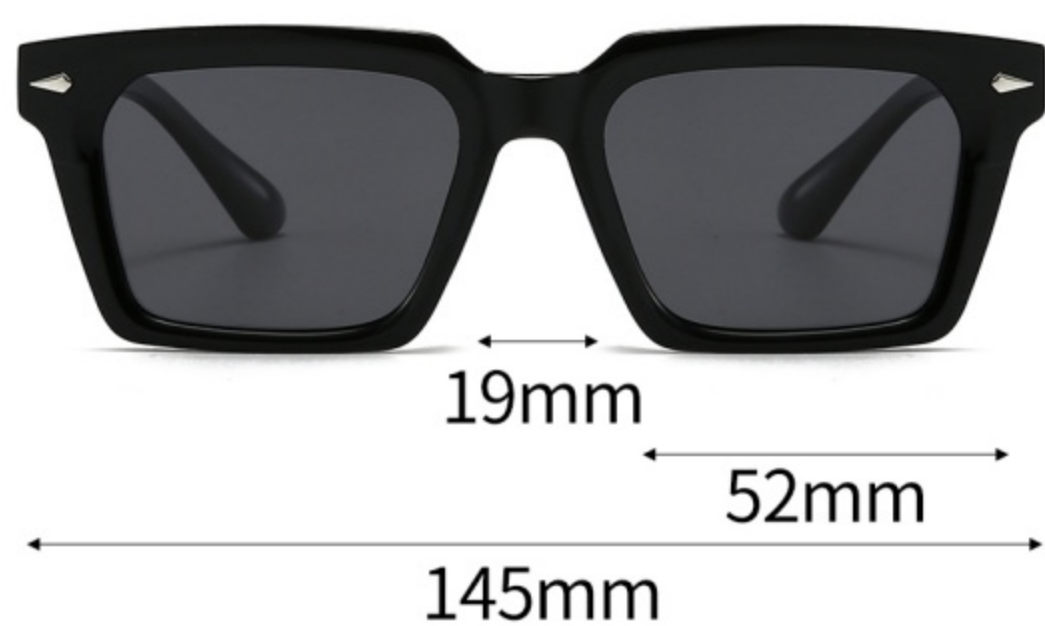

C2-亮 黑色框浅灰片
BRIGHT BLACK LIGHT GRAY

C3-亮 茶色框茶片
BRIGHT TEA TEA

C4-哑 浅香槟框茶片
SAND CHAMPAGNE TEA

C5-亮 透明大红框灰片
BRIGHT RED BLACK

C6-亮 透明浅黄框灰片
BRIGHT YELLOW BLACK

SPRING

产品型号: 7929P

镜片材质: 偏光 POLARIZATION