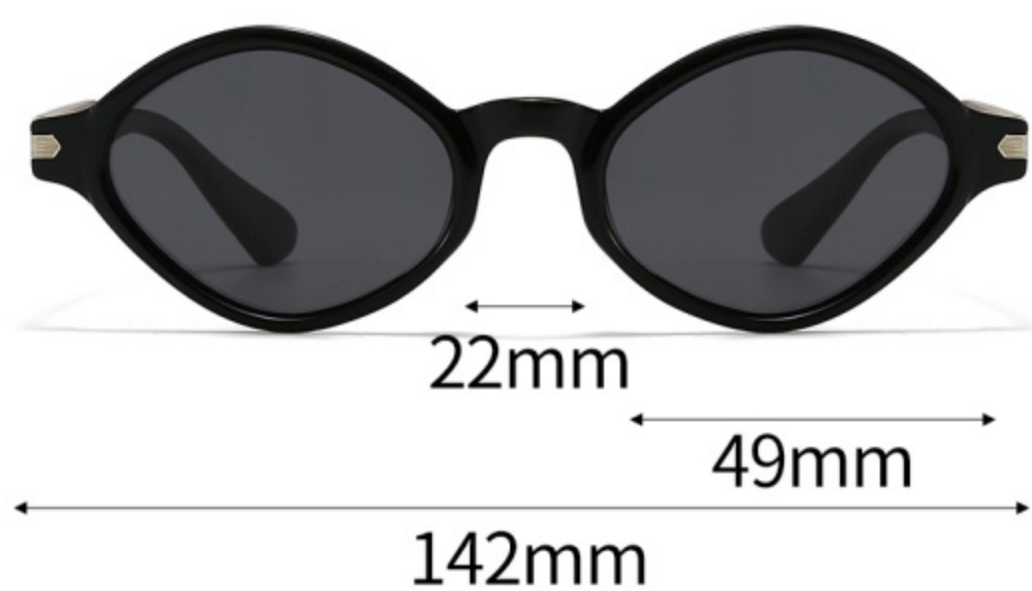

产品型号: 7939P

镜片材质: 偏光 POLARIZATION