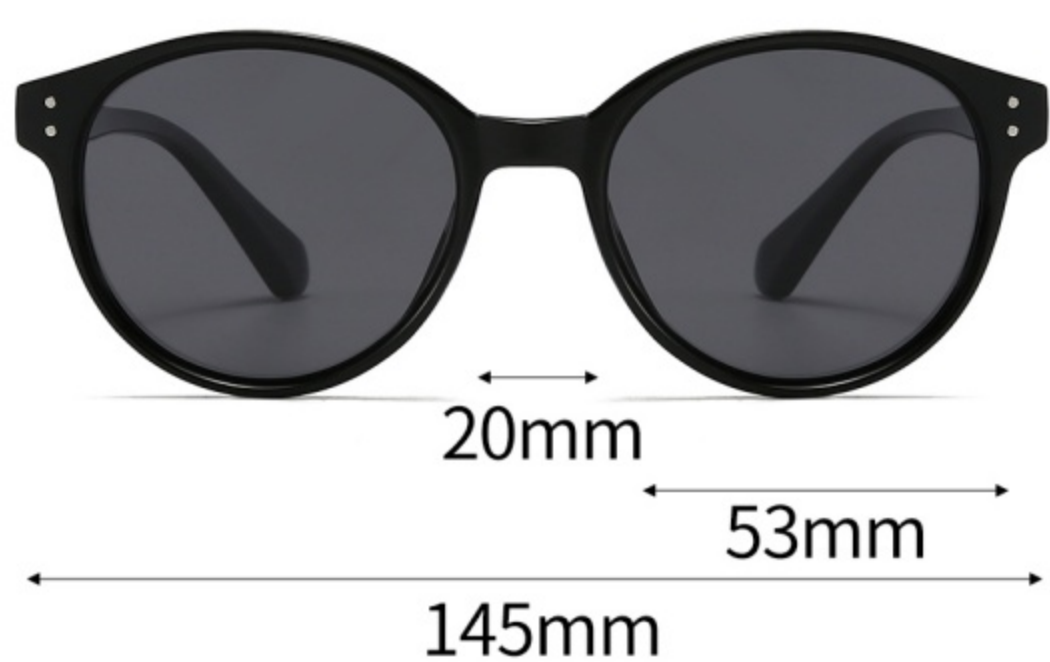

C3-亮 渐进浅茶框茶片
BRIGHT LIGHT TEA TEA

C4-亮 透明茶灰框茶片
BRIGHT TEA GREY TEA

C5-亮 透明蓝框灰兰片
BRIGHT BLUE GREY BLUE

C6-亮 渐进透明灰框灰片
BRIGHT TRANSPARENT GREY BLACK

产品型号: 7919P

镜片材质: 偏光 POLARIZATION

可选颜色

C1-亮 黑色框灰片
BRIGHT BLACK BLACK