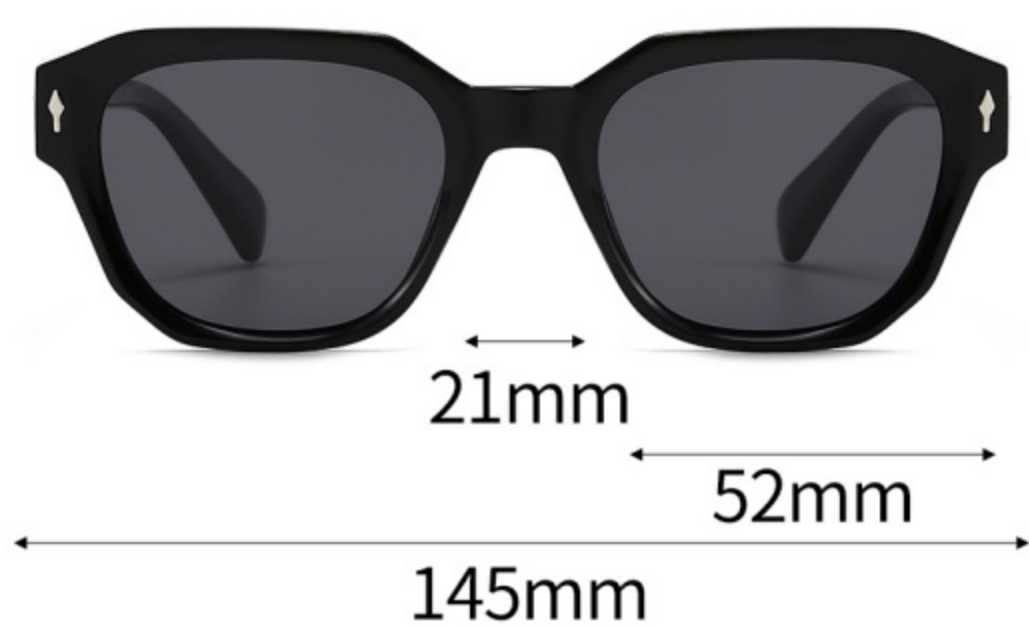

C6-亮 透明紫灰框灰片
BRIGHT PURPLE GREY BLACK

SPRING

产品型号：7902P

镜片材质：偏光 POLARIZATION

可选颜色

C1-亮 黑色框灰片
BRIGHT BLACK BLACK

C2-哑 黑色框兰片
SAND BLACK BLUE

C3-亮 香槟框茶片
BRIGHT CHAMPAGNE TEA