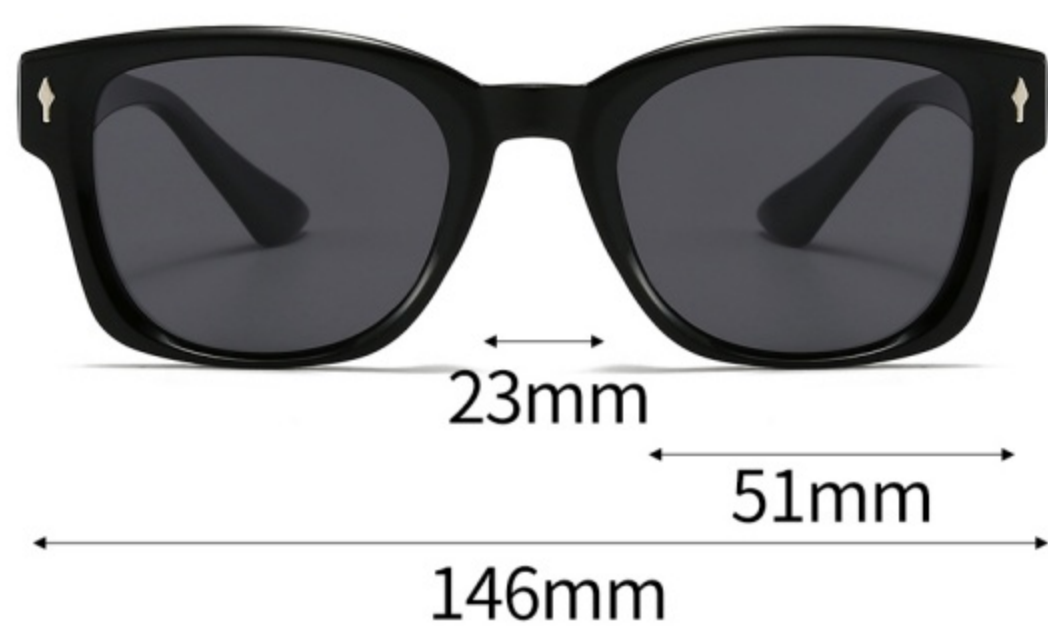

C2-亮 黑色框浅茶片
BRIGHT BLACK LIGHT TEA

C3-亮 茶色框茶片
BRIGHT TEA TEA

C4-亮 玳瑁框茶片
BRIGHT HAWKSBILL TEA

C5-亮 透明茶灰框灰片
BRIGHT TEA GREY BLACK

C6-亮 透明绿灰框灰片
BRIGHT GREEN GREY BLACK

SPRING

产品型号: 7916P

镜片材质: 偏光 POLARIZATION