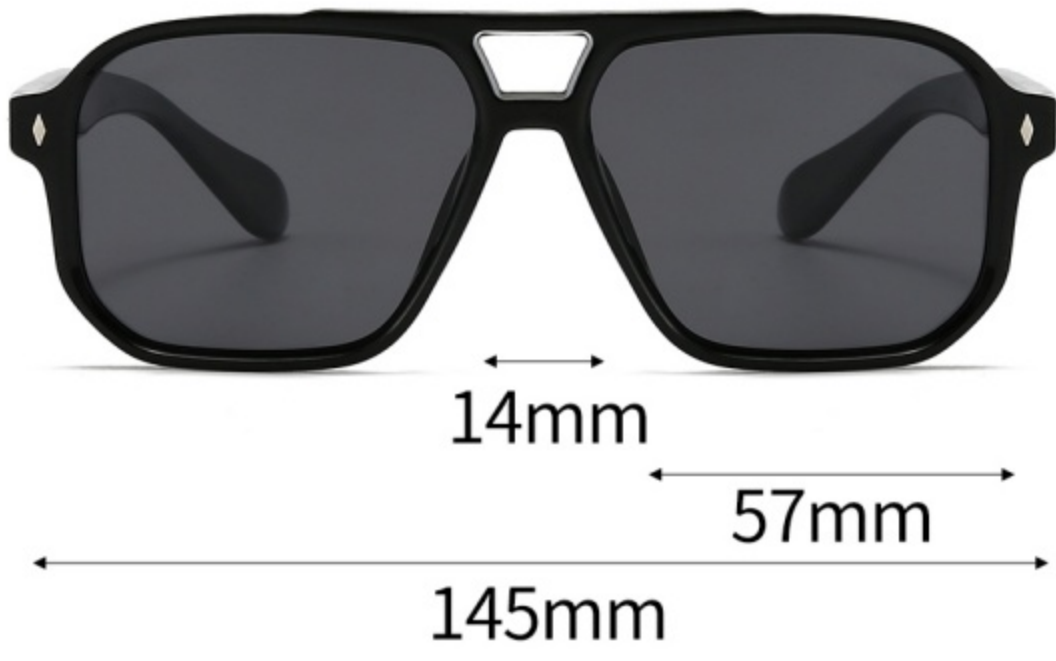

C3-亮 茶色框茶片
BRIGHT TEA TEA

C4-亮 香槟框茶片
BRIGHT BEIGE TEA

C5-亮 透明蓝色框灰兰片
BRIGHT BLUE GRAY BLUE

C6-亮 渐进透明灰框灰片
BRIGHT TRANSPARENT GRAY BLACK

SPRING

产品型号: 7912P

镜片材质: 偏光 POLARIZATION

可选颜色