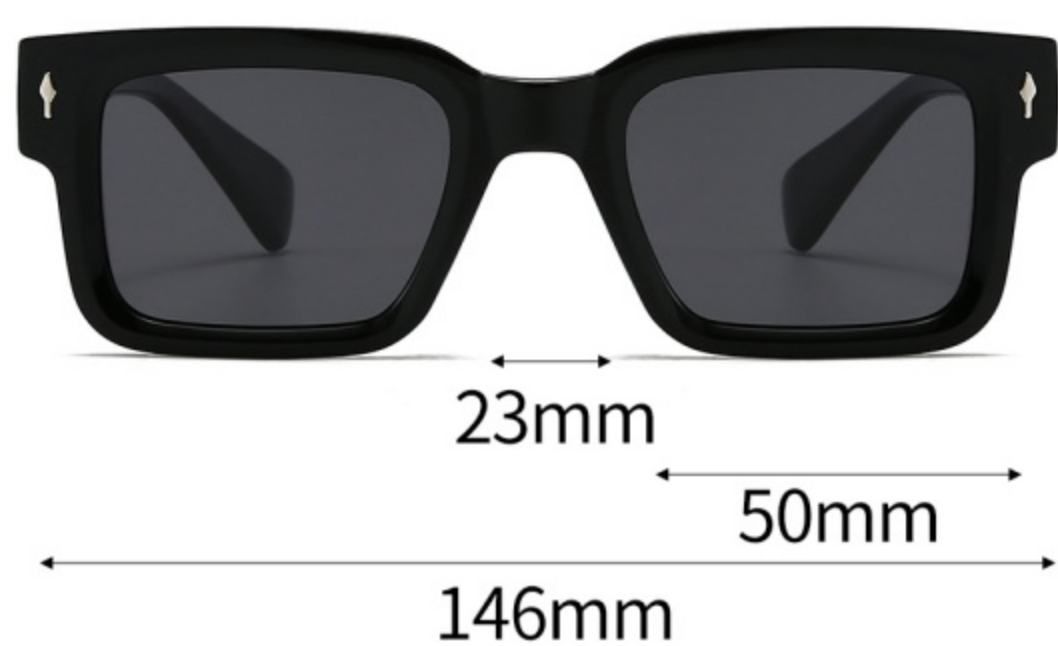

C5-亮 透明深绿框灰兰片
BRIGHT GREEN GREY BLUE

C6-亮 透明黑灰框灰片
BRIGHT BLACK GREY BLACK

SPRING

产品型号: 7911P

镜片材质: 偏光 POLARIZATION

可选颜色

C1-亮 黑色框灰片
BRIGHT BLACK BLACK

C2-亮 黑色框浅灰片
BRIGHT BLACK LIGHT GRAY