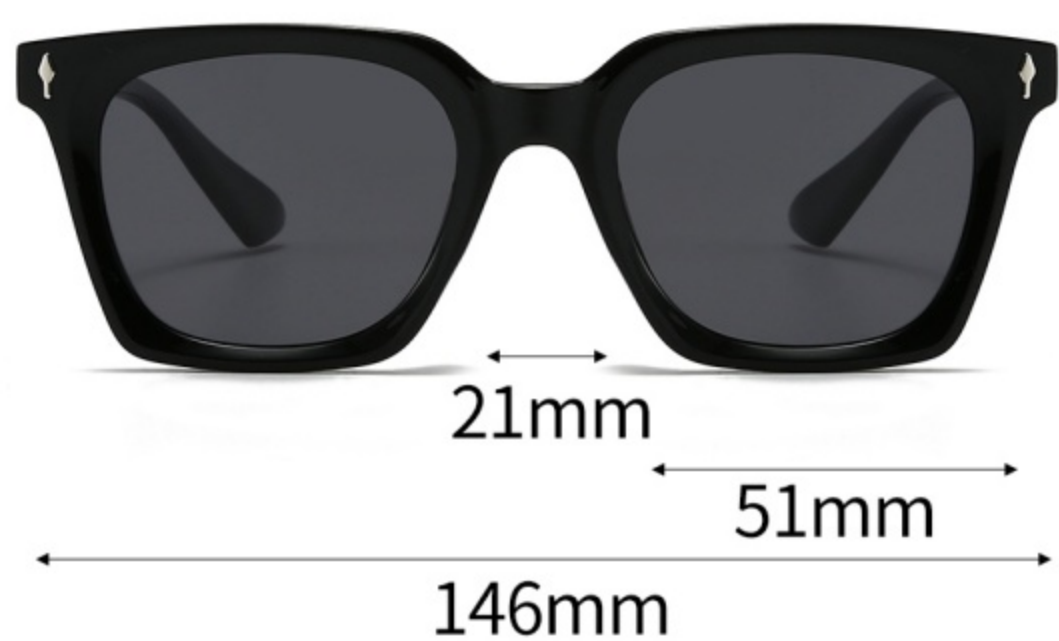

产品型号: 7921P

镜片材质: 偏光 POLARIZATION