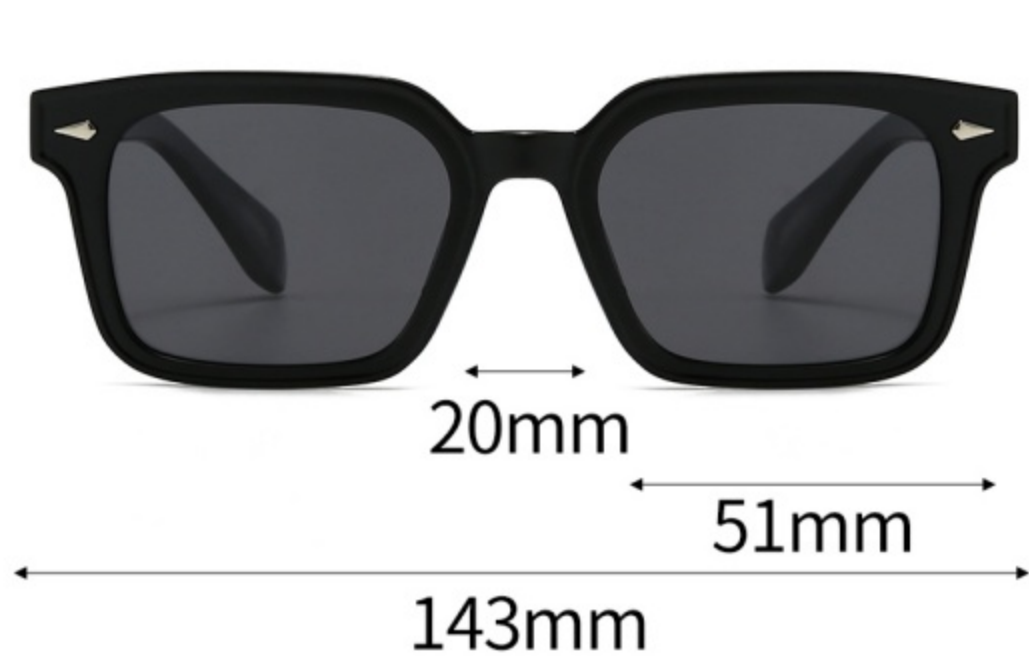

产品型号: 7901P

镜片材质: 偏光 POLARIZATION

可选颜色

C1-亮 黑色框灰片
BRIGHT BLACK BLACK

C2-哑 黑色框绿片
SAND BLACK GREEN

C3-亮 透明浅茶框茶片
BRIGHT TEA TEA

C4-亮 香槟框茶片
BRIGHT CHAMPAGNE TEA

C5-哑 玳瑁框茶片
SAND HAWKSBILL TEA