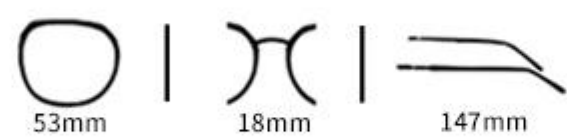

C6
镜框:奶茶 镜片:茶

C1
镜框:亮黑 镜片:灰

C5
镜框:透灰 镜片:渐灰

C2
镜框:亮黑 镜片:橘

C9
镜框:乳蓝 镜片:灰

C3
镜框:冷茶 镜片:灰

MODEL P28039

Color.