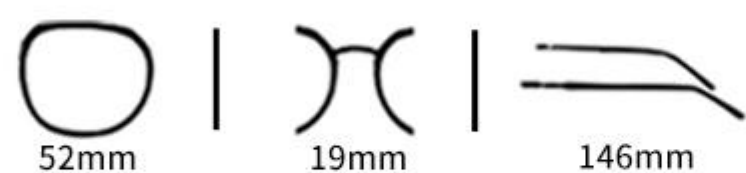

MODEL P28028

INFORMATION

眼镜材质:TR 镜腿材质:TR 镜片材质:TAC偏光

Color.

C1
镜框:黑 镜片:灰片

C6
镜框:绿 镜片:灰

C2
镜框:黑 镜片:橘片

C3
镜框:茶 镜片:茶