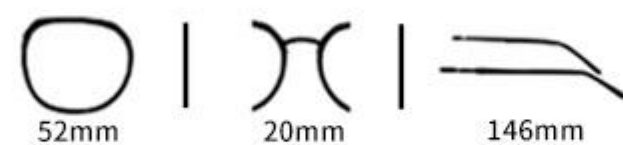

C2
镜框:黑 镜片:橘

C4
镜框:透灰 镜片:渐灰

C3
镜框:咖 镜片:茶

C5
镜框:冷茶 镜片:灰

C6
镜框:绿 镜片:灰

C7
镜框:奶茶 镜片:灰

MODEL P28030

INFORMATION