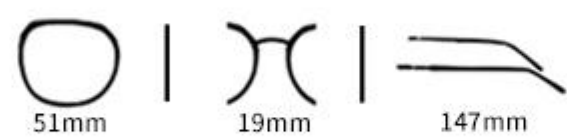

C6
镜框:奶茶 镜片:茶

C7
镜框:实灰 镜片:灰

C8
镜框:牛油果绿 镜片:灰

C9
镜框:乳蓝 镜片:灰

MODEL P28037

INFORMATION

眼镜材质:TR 镜腿材质:TR 镜片材质:TAC偏光

Color.