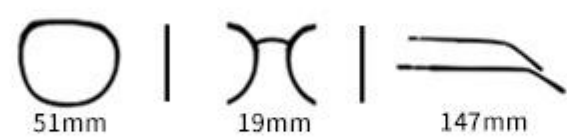

MODEL P28036