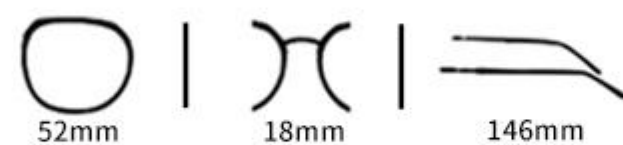

MODEL P28031