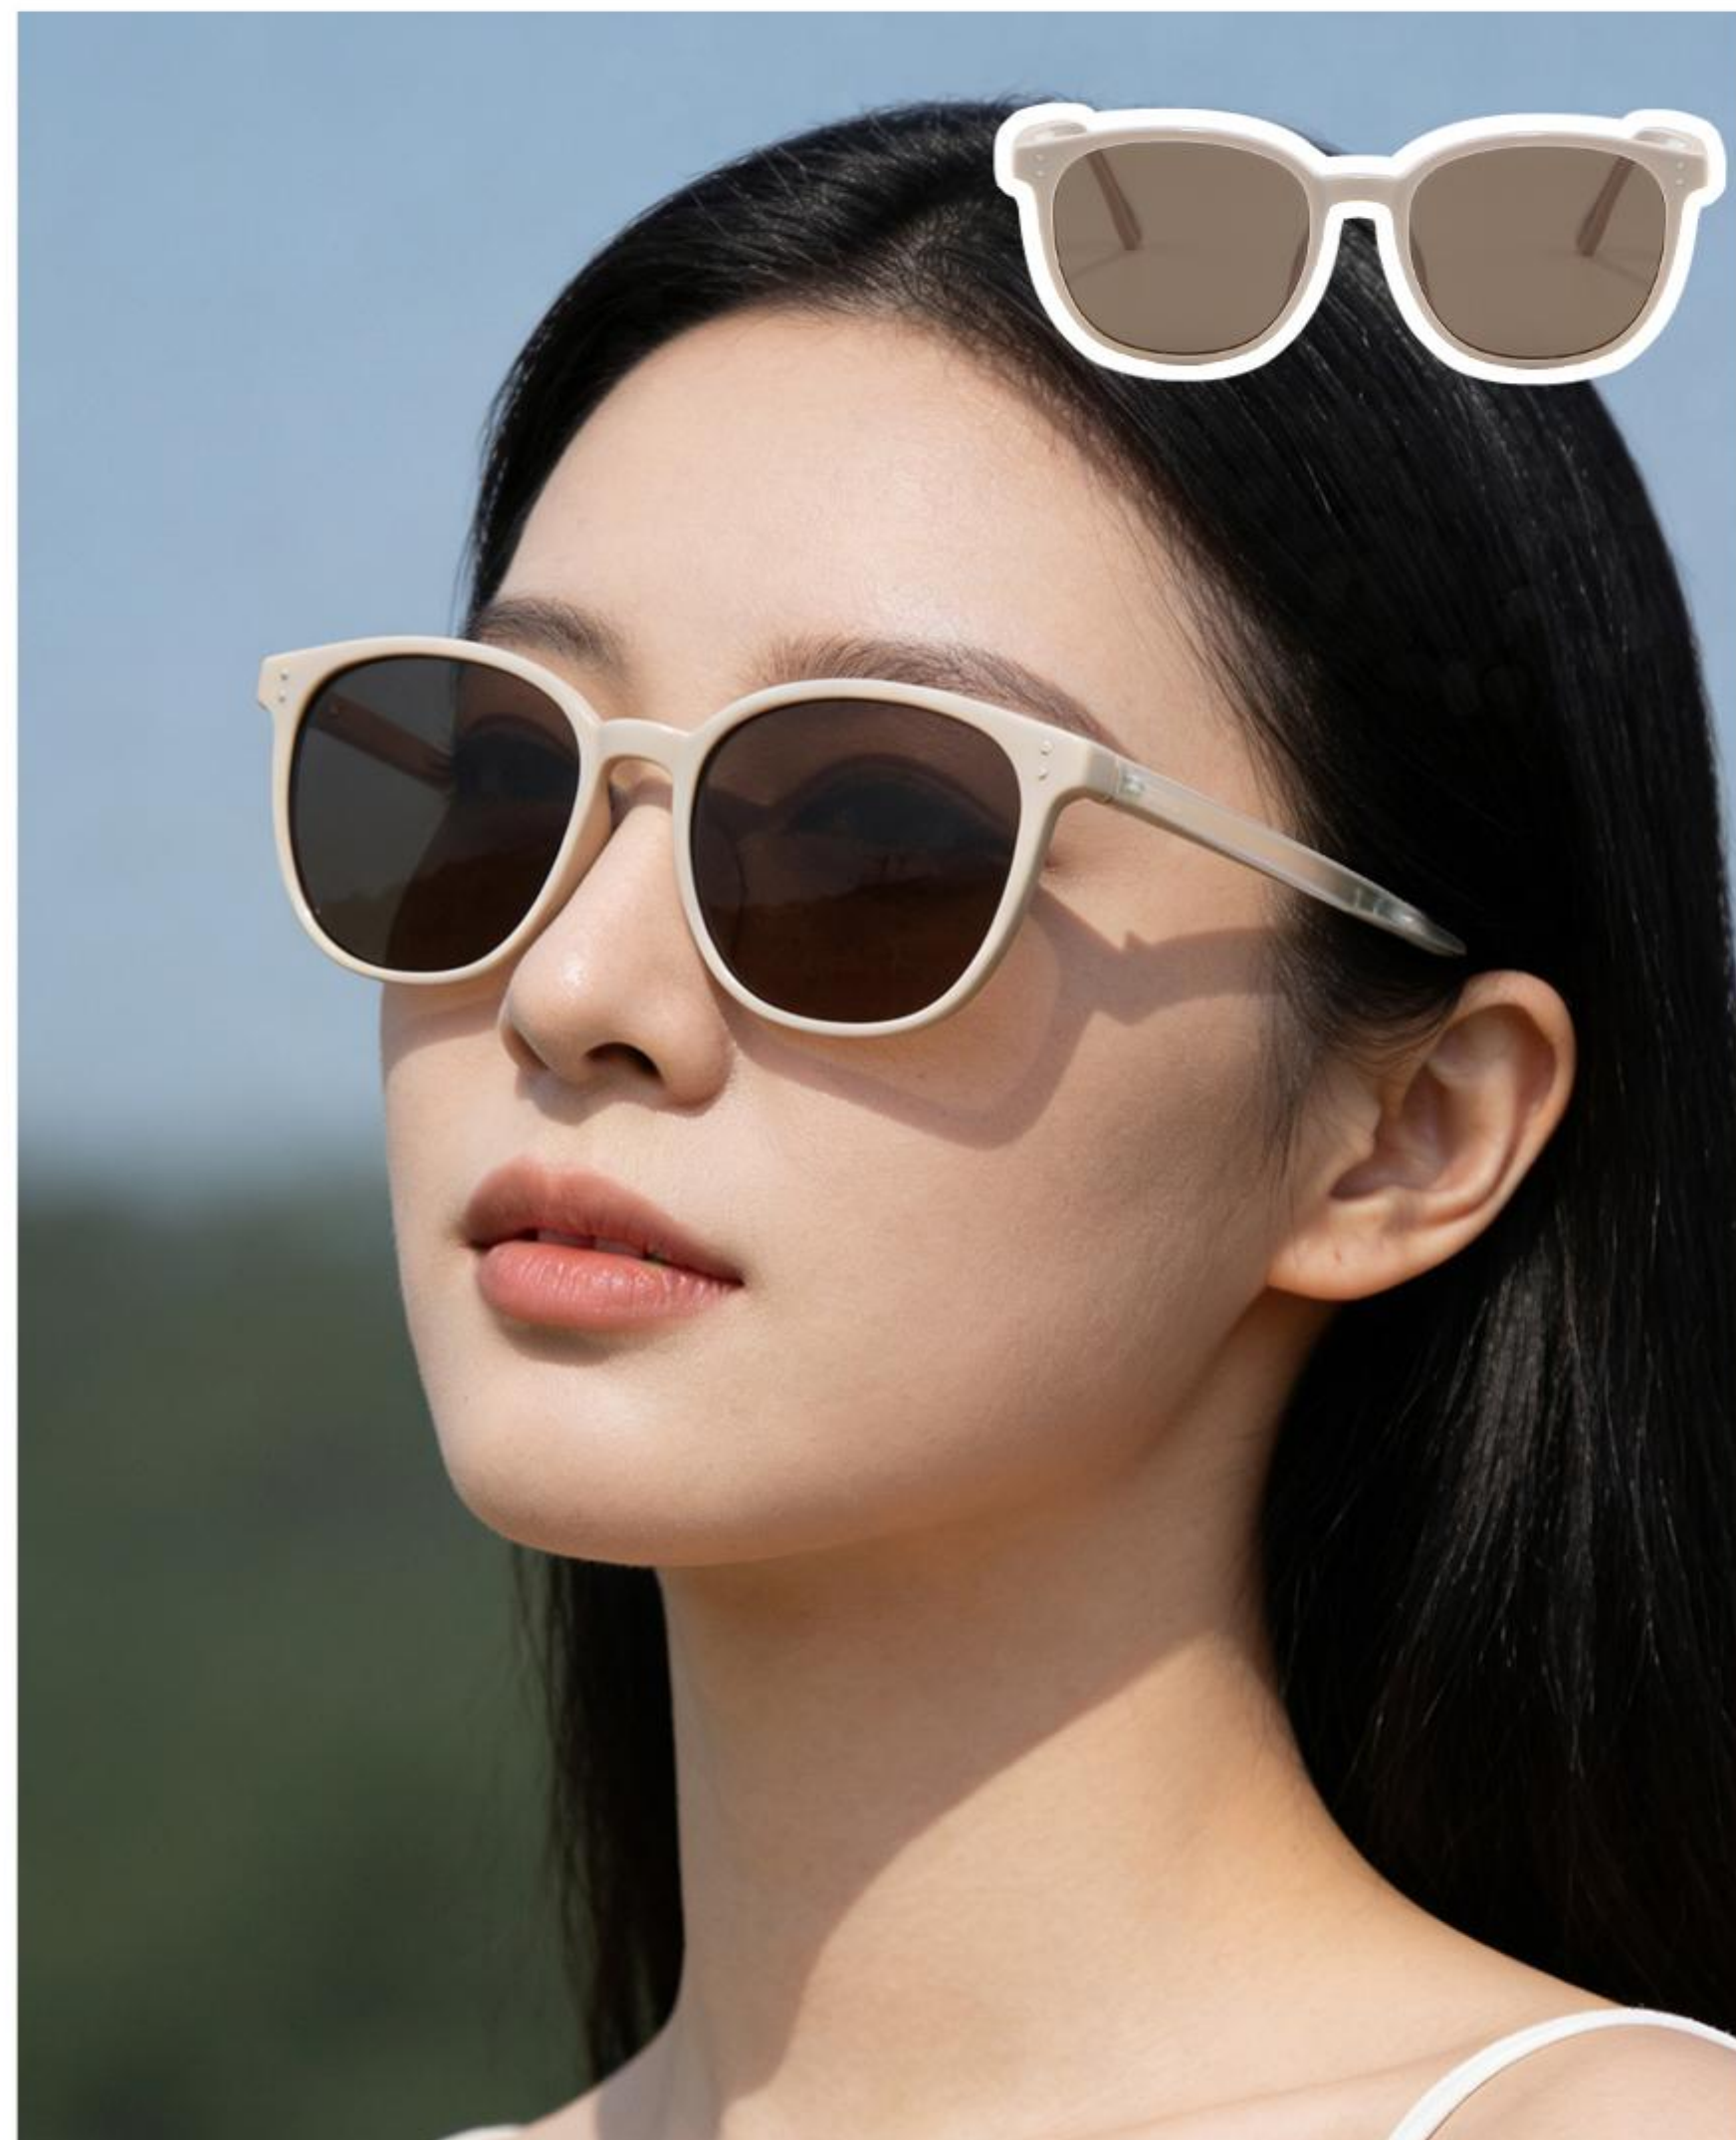

C6
镜框:奶茶 镜片:茶

C7
镜框:实灰 镜片:灰

C8
镜框:牛油果绿 镜片:灰

C9
镜框:乳蓝 镜片:灰

MODEL P28037

INFORMATION

眼镜材质:TR 镜腿材质:TR 镜片材质:TAC偏光

Color.