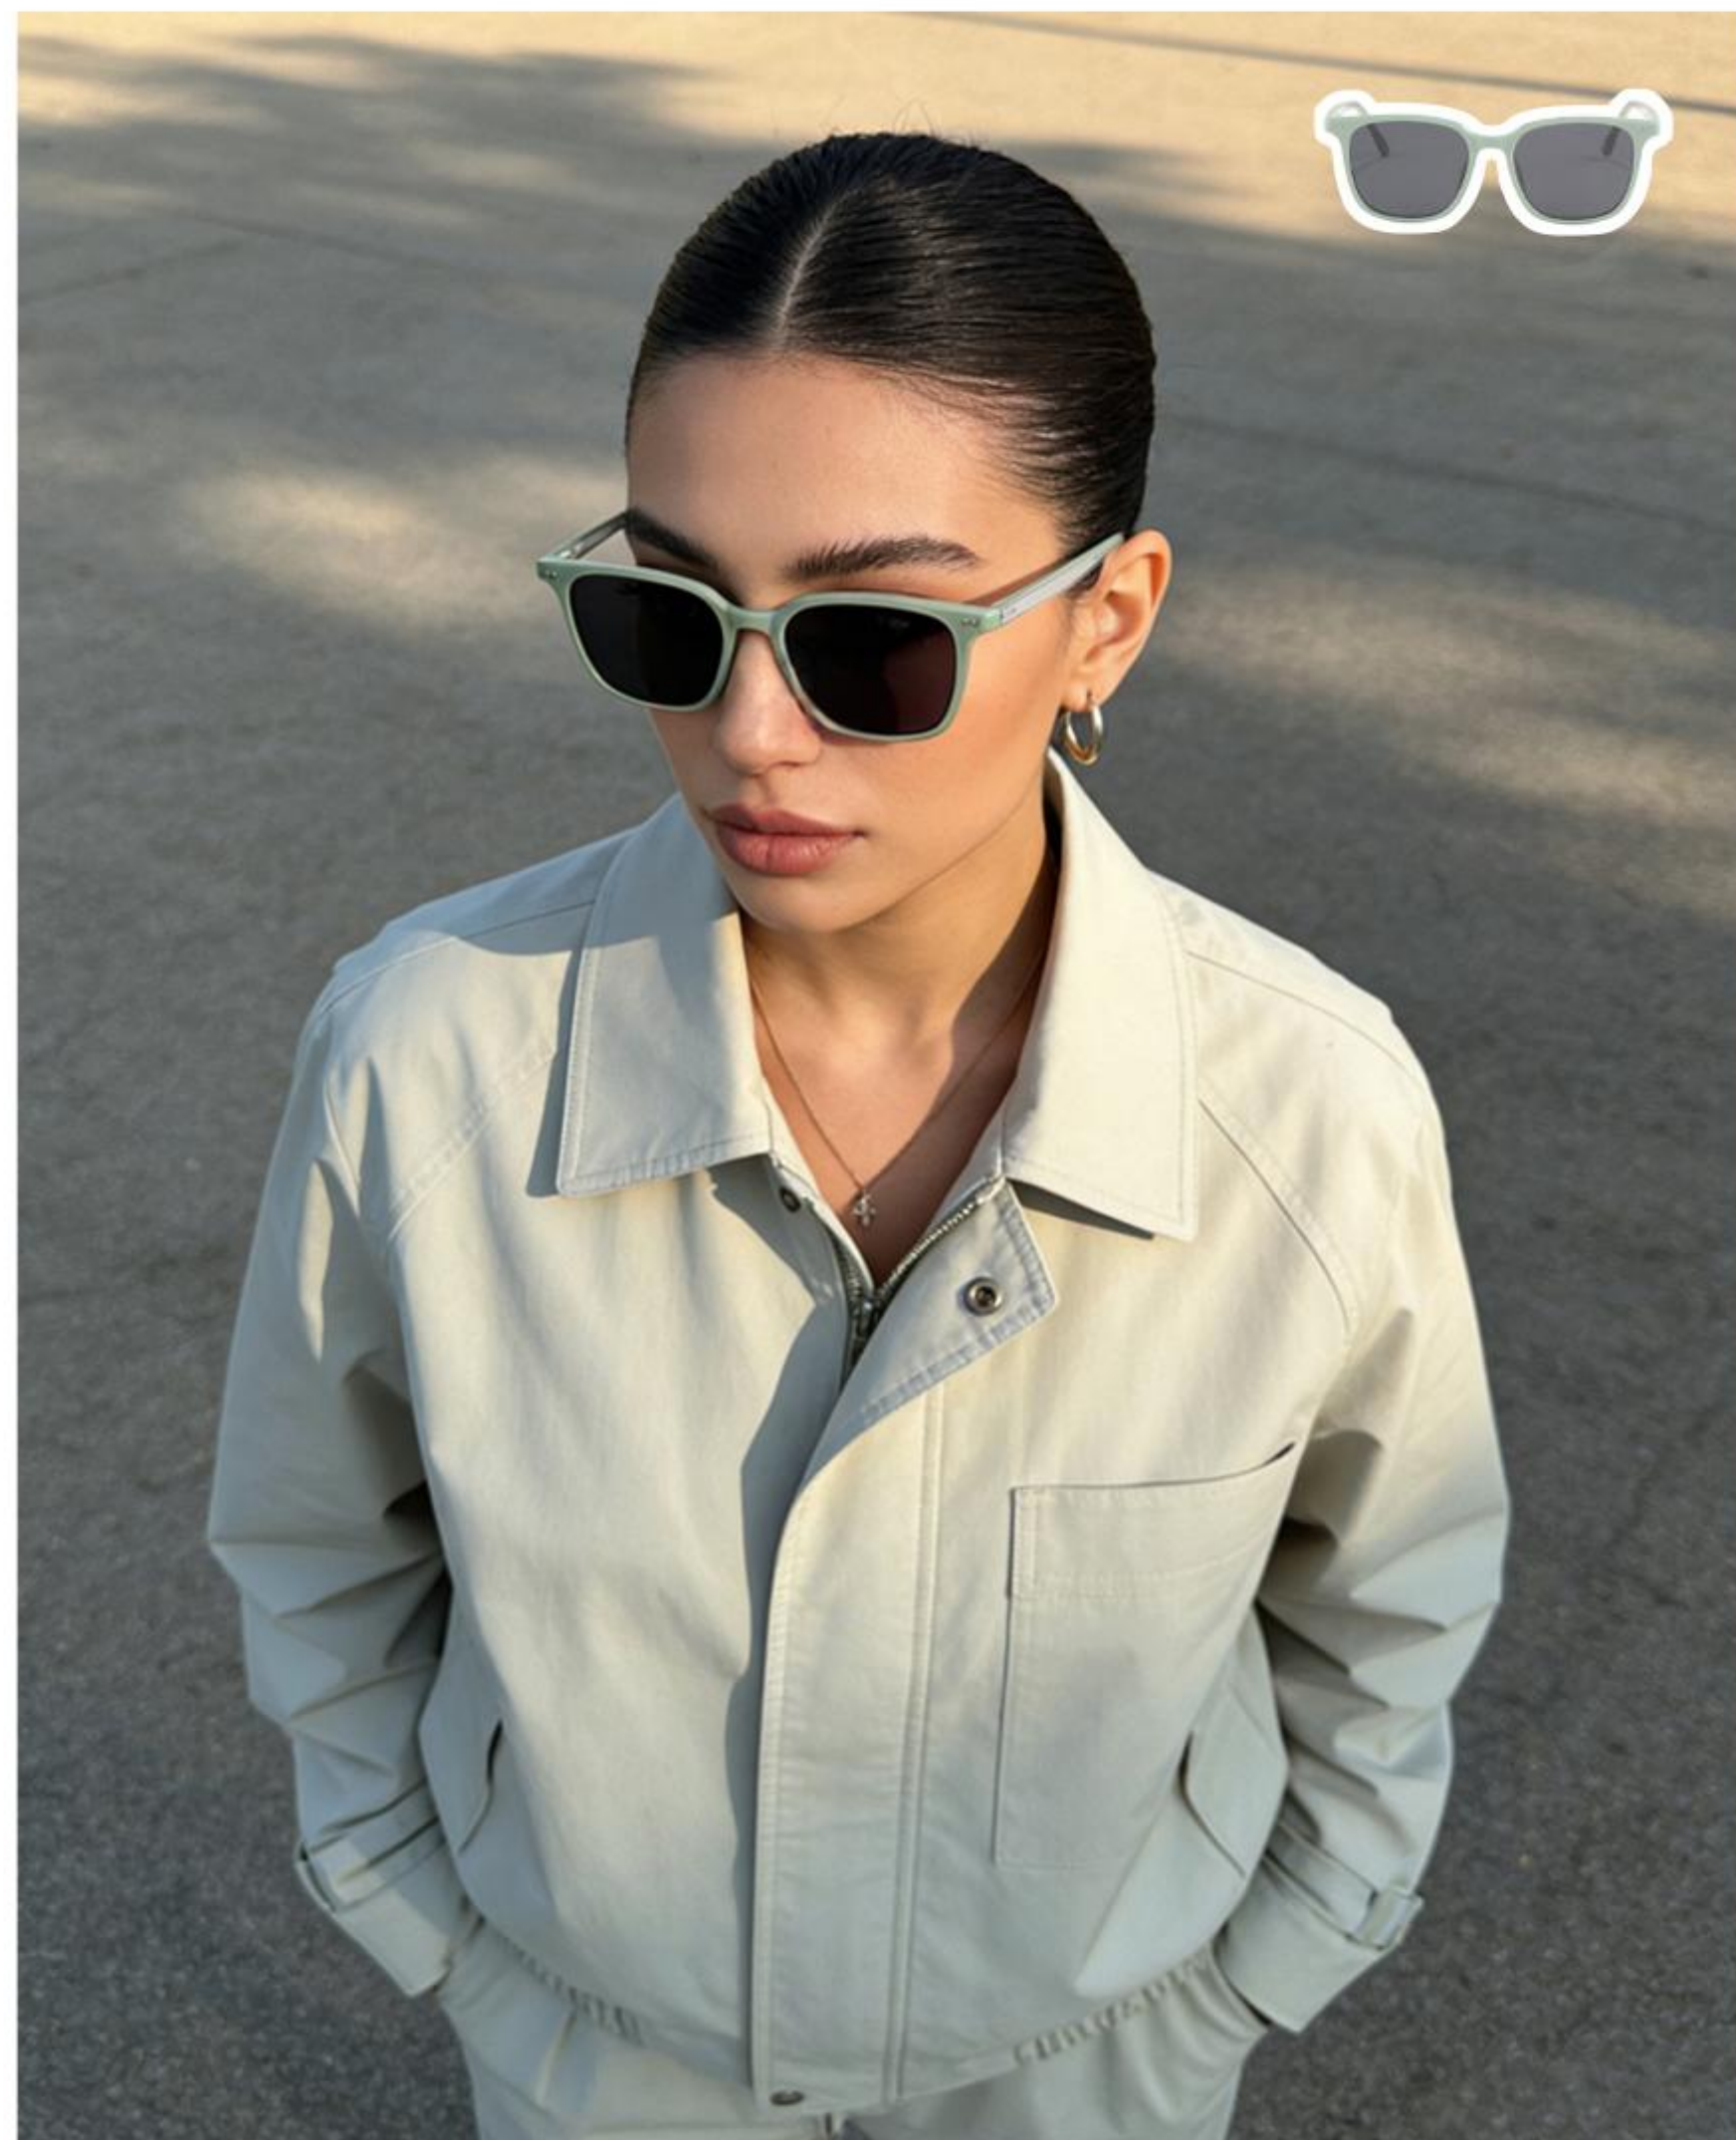

C6
镜框:奶茶 镜片:茶

C1
镜框:亮黑 镜片:灰

C5
镜框:透灰 镜片:渐灰

C2
镜框:亮黑 镜片:橘

C9
镜框:乳蓝 镜片:灰

C3
镜框:冷茶 镜片:灰

MODEL P28039

Color.