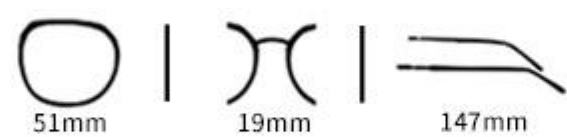

MODEL P28038