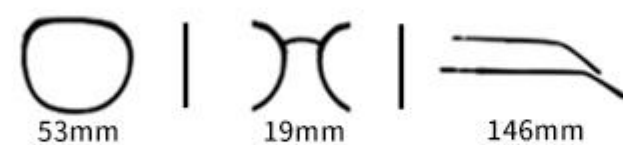

C5
镜框:冷茶 镜片:灰

C7
镜框:奶茶 镜片:灰

C4
镜框:灰 镜片:渐灰

MODEL P28029

INFORMATION

眼镜材质:TR 镜腿材质:TR 镜片材质:TAC偏光

Color.

C1
镜框:黑 镜片:灰