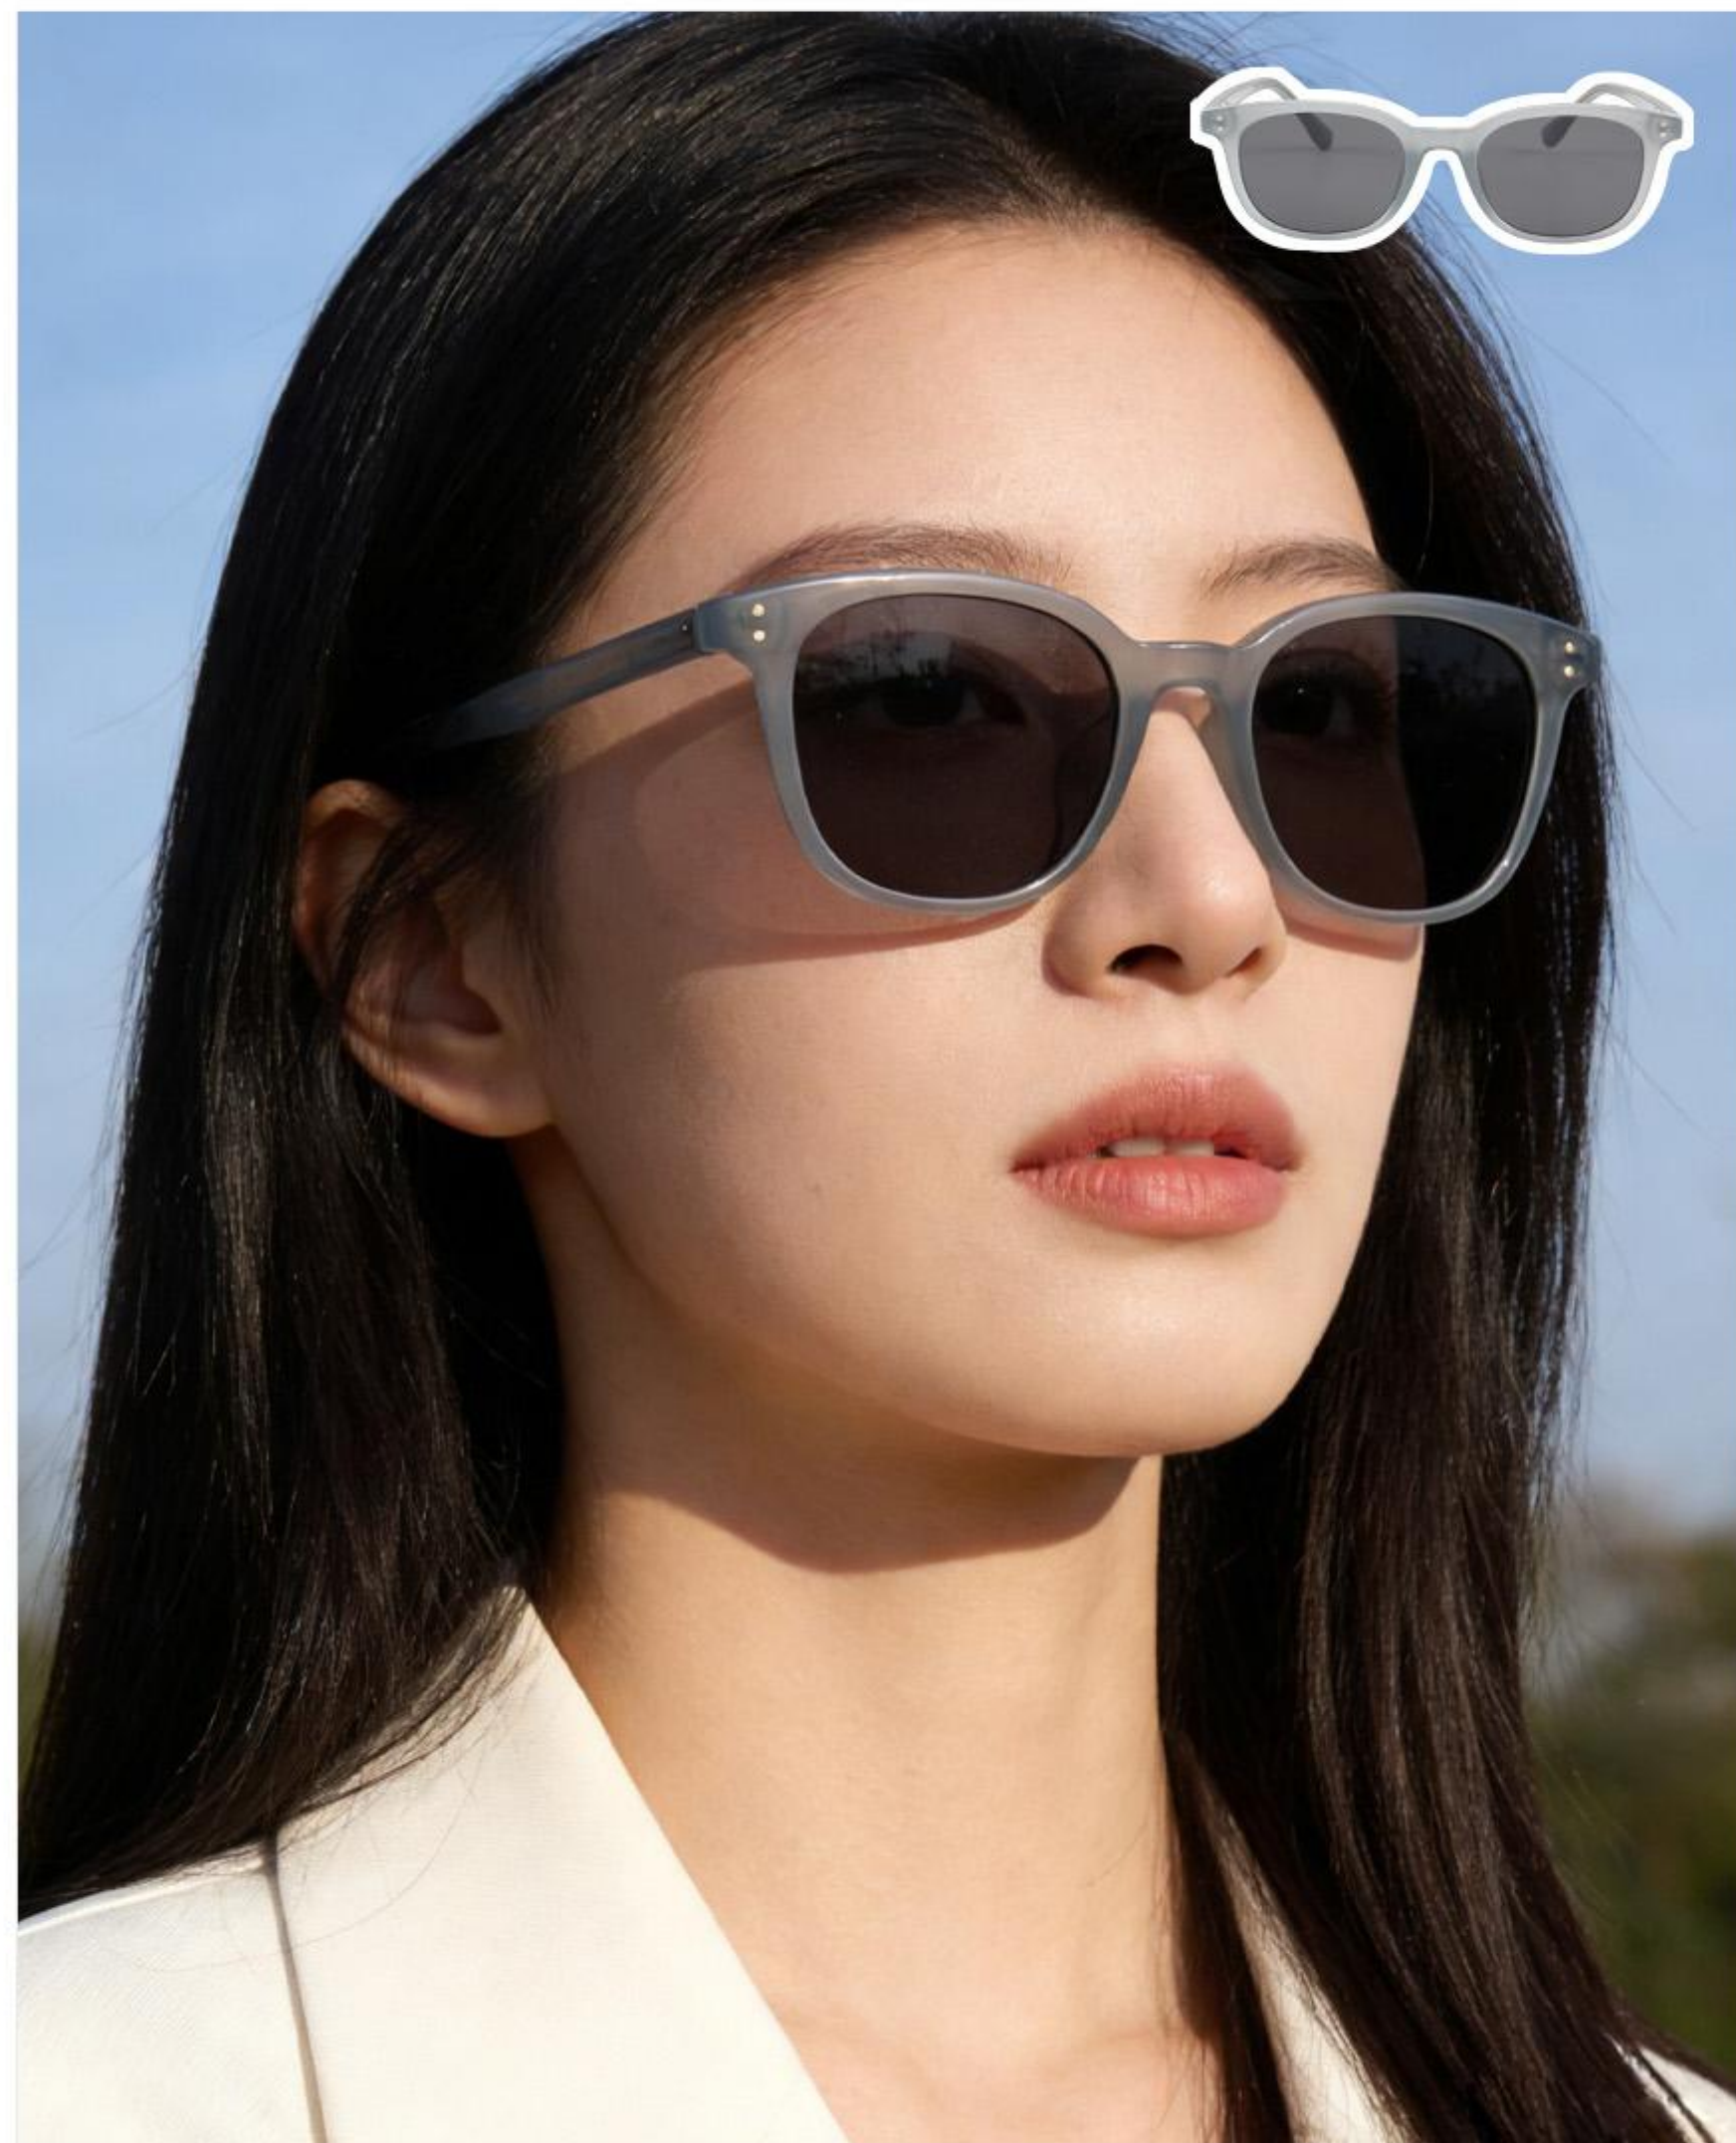

INFORMATION

眼镜材质:TR 镜腿材质:TR 镜片材质:TAC偏光

Color.

C1
镜框:亮黑 镜片:灰

C2
镜框:亮黑 镜片:橘

C3
镜框:冷茶 镜片:灰

C4
镜框:茶棕 镜片:深茶

C5
镜框:透灰 镜片:渐灰