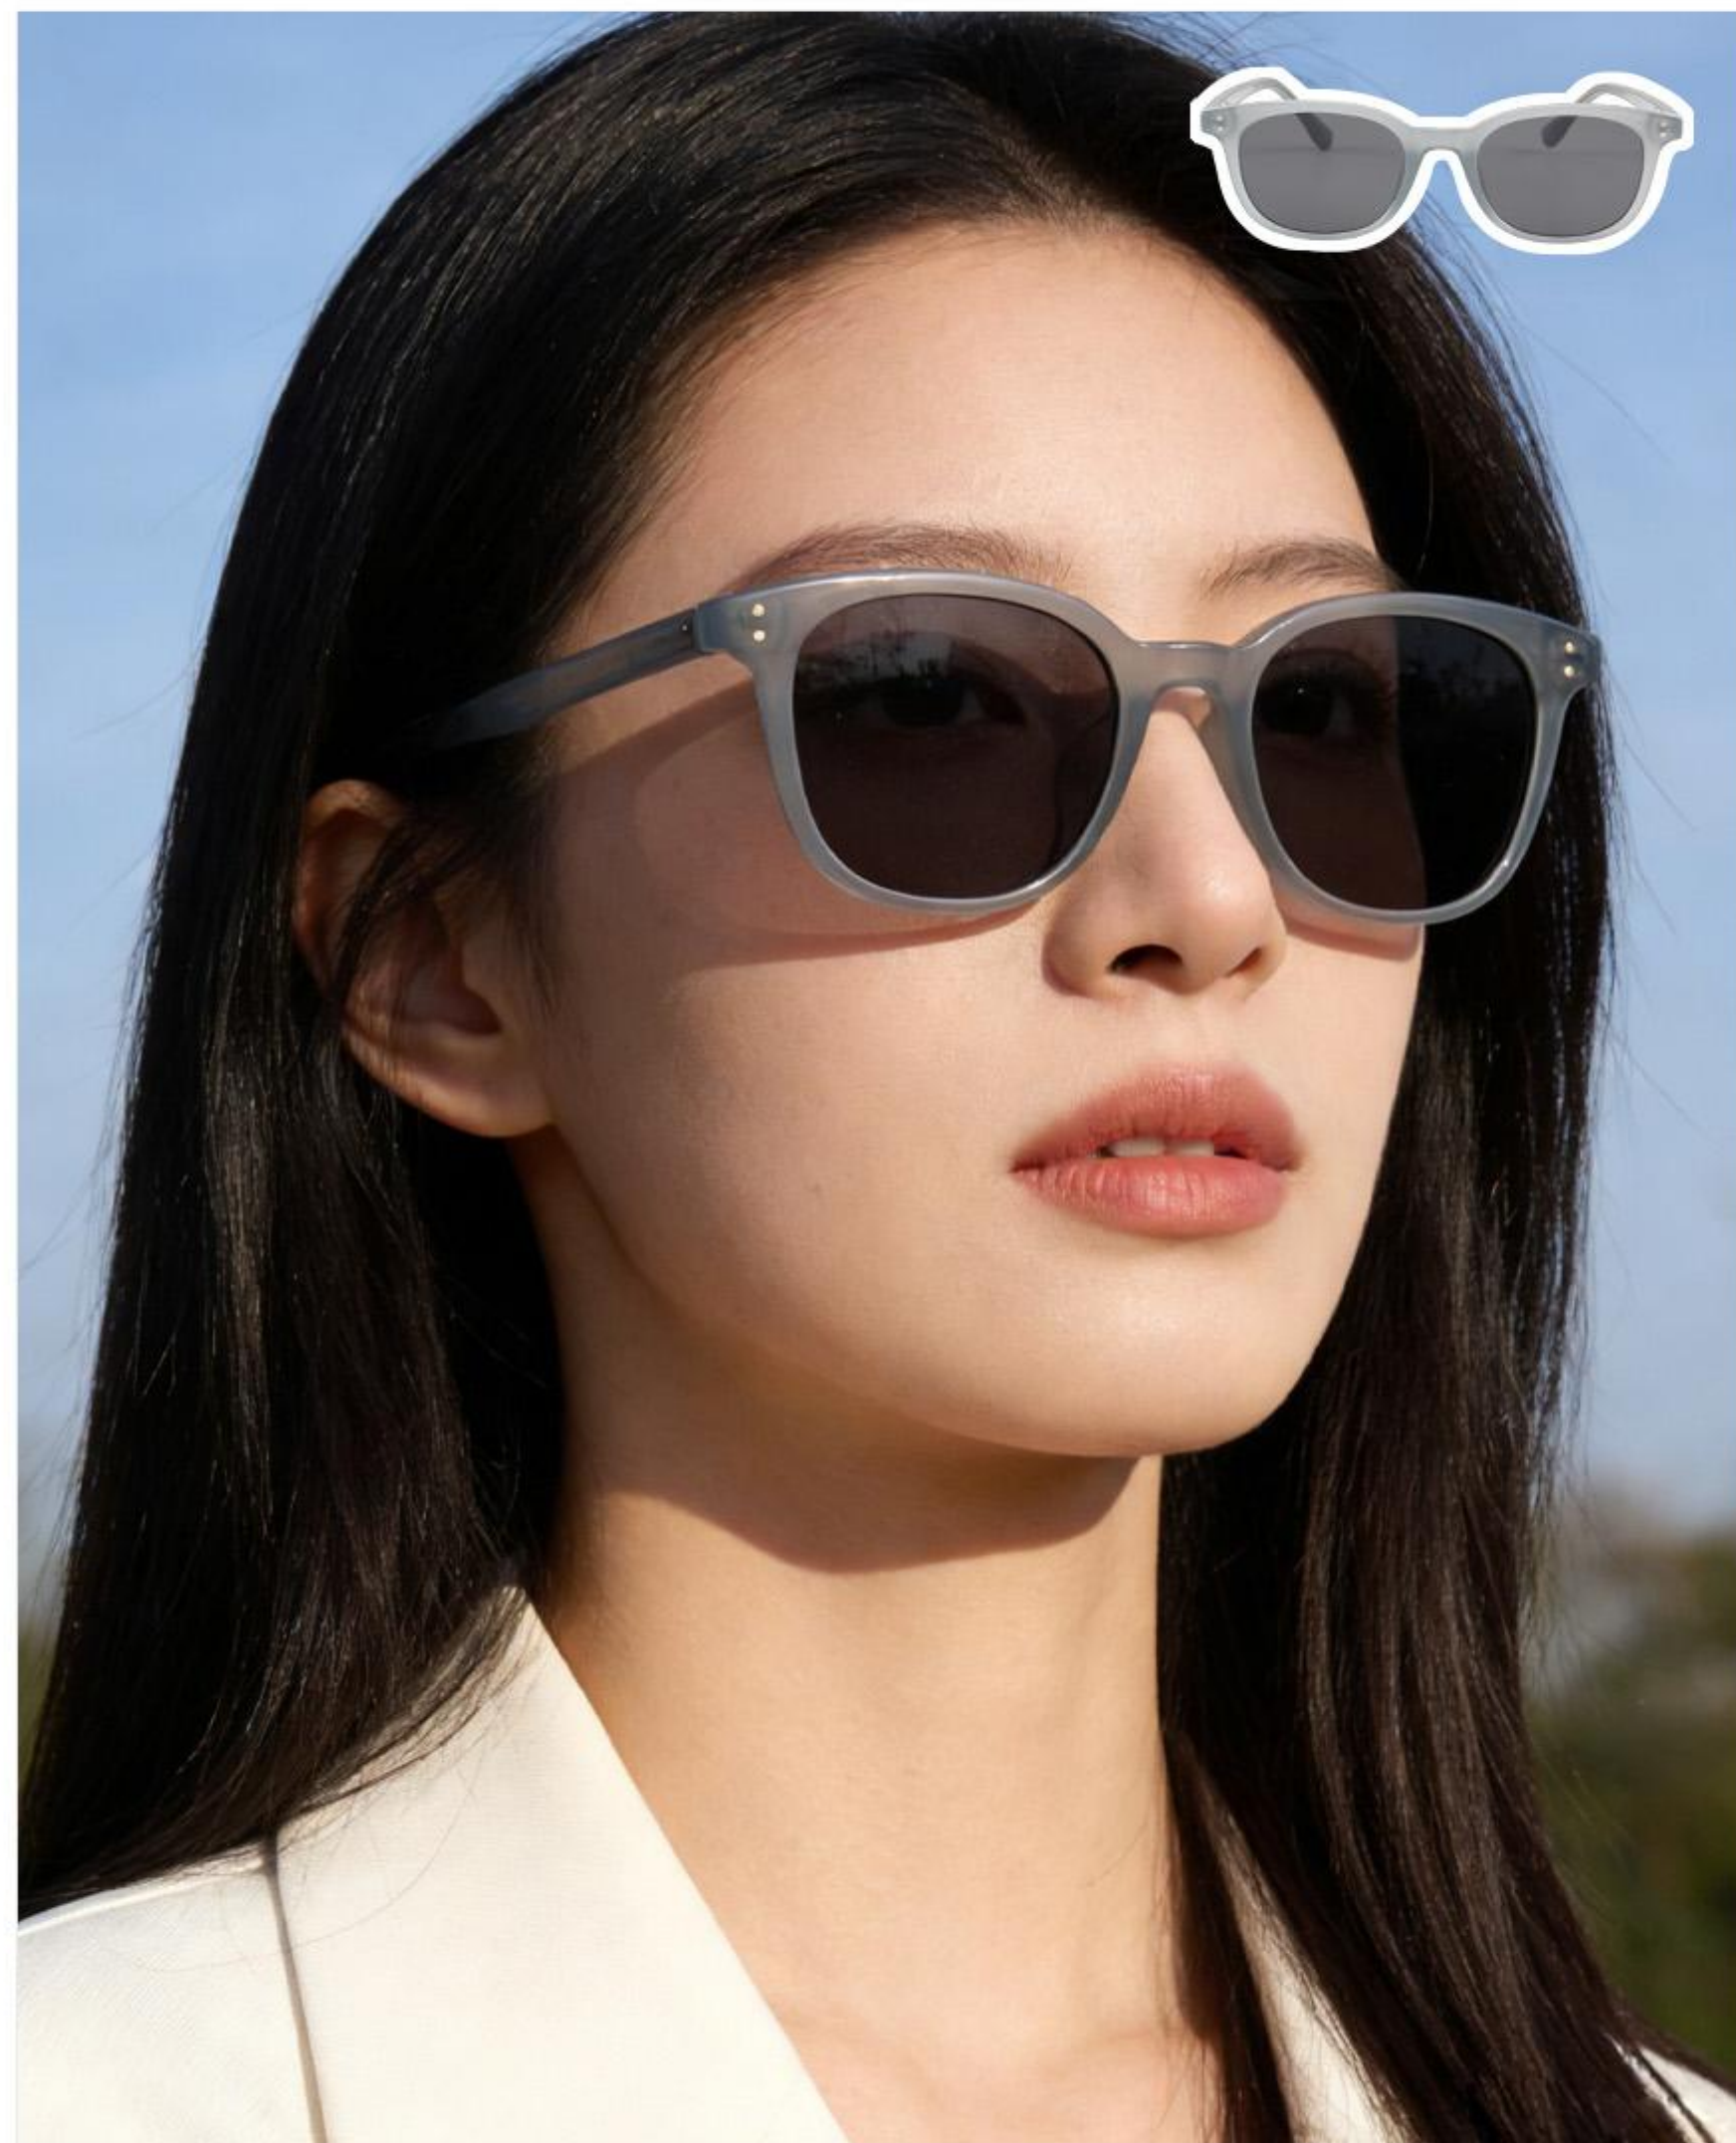

C8 Green/Grey
牛油果绿灰片

C6 Milk Tea/Coffee
奶茶框茶片

C2 Black/Orange
黑框橘片

C3 Coffee/Grey
冷茶框灰片

C4 Brown/Coffee
茶棕框深茶片

MODEL P28036

INFORMATION

眼镜材质:TR 镜腿材质:TR 镜片材质:TAC偏光