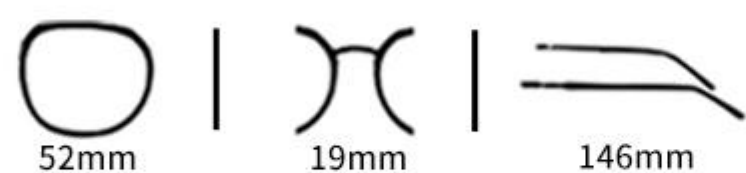

MODEL P28028

INFORMATION

眼镜材质:TR

镜腿材质:TR

镜片材质:TAC偏光

Color.

C1
镜框:黑 镜片:灰片

C6
镜框:绿 镜片:灰