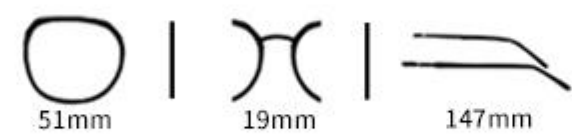

C9
镜框:乳蓝 镜片:灰

C7
镜框:实灰 镜片:灰

INFORMATION

眼镜材质:TR 镜腿材质:TR 镜片材质:TAC偏光

MODEL P28040

Color.

C1
镜框:亮黑 镜片:灰

C7
镜框:实灰 镜片:灰