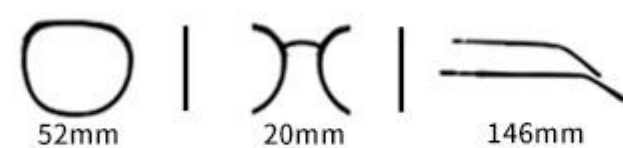

C2
镜框:黑 镜片:橘

C4
镜框:透灰 镜片:渐灰

C3
镜框:咖 镜片:茶

C5
镜框:冷茶 镜片:灰

C7
镜框:奶茶 镜片:灰

INFORMATION

眼镜材质:TR 镜腿材质:TR 镜片材质:TAC偏光

MODEL P28030