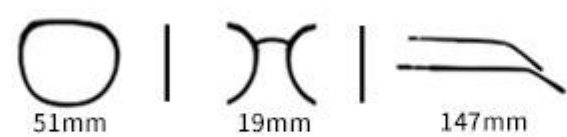

C4
镜框:茶棕 镜片:深茶

C7
镜框:实灰 镜片:灰

C5
镜框:透灰 镜片:渐灰

INFORMATION

眼镜材质:TR 镜腿材质:TR 镜片材质:TAC偏光

MODEL P28038

Color.

C3
镜框:冷茶 镜片:灰