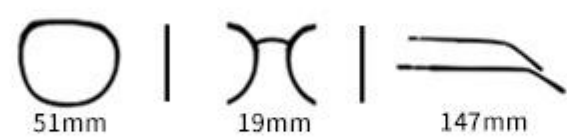

产品信息

型号/MODEL : P28035
尺寸/SZIE : 50□20-147
镜片/LENS : TAC
材质/MATERIAL: TR

正面/Front DISPLAY

正面/Front DISPLAY

C1 Black/Grey
黑框灰片

C7 Grey/Grey
实灰框灰片

C5 Grey/Gradually Grey
灰框渐灰片

C9 Blue/Grey
乳蓝框灰片

C8 Green/Grey
牛油果绿灰片

C6 Milk Tea/Coffee
奶茶框茶片

C2 Black/Orange
黑框橘片

C3 Coffee/Grey
冷茶框灰片

C4 Brown/Coffee
茶棕框深茶片

MODEL P28036

INFORMATION

眼镜材质:TR 镜腿材质:TR 镜片材质:TAC偏光