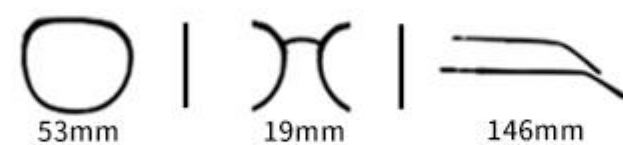

C2
镜框:黑 镜片:橘片

C3
镜框:茶 镜片:茶

C5
镜框:冷茶 镜片:灰

C7
镜框:奶茶 镜片:灰

C4
镜框:灰 镜片:渐灰

MODEL P28029

Color.

C1
镜框:黑 镜片:灰