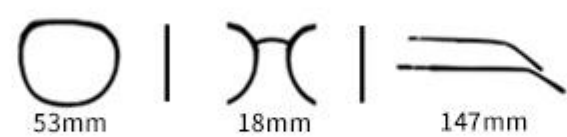

MODEL P28039