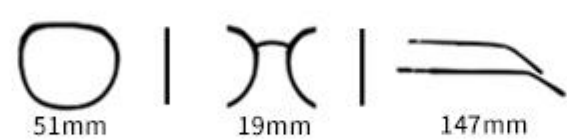

MODEL P28037