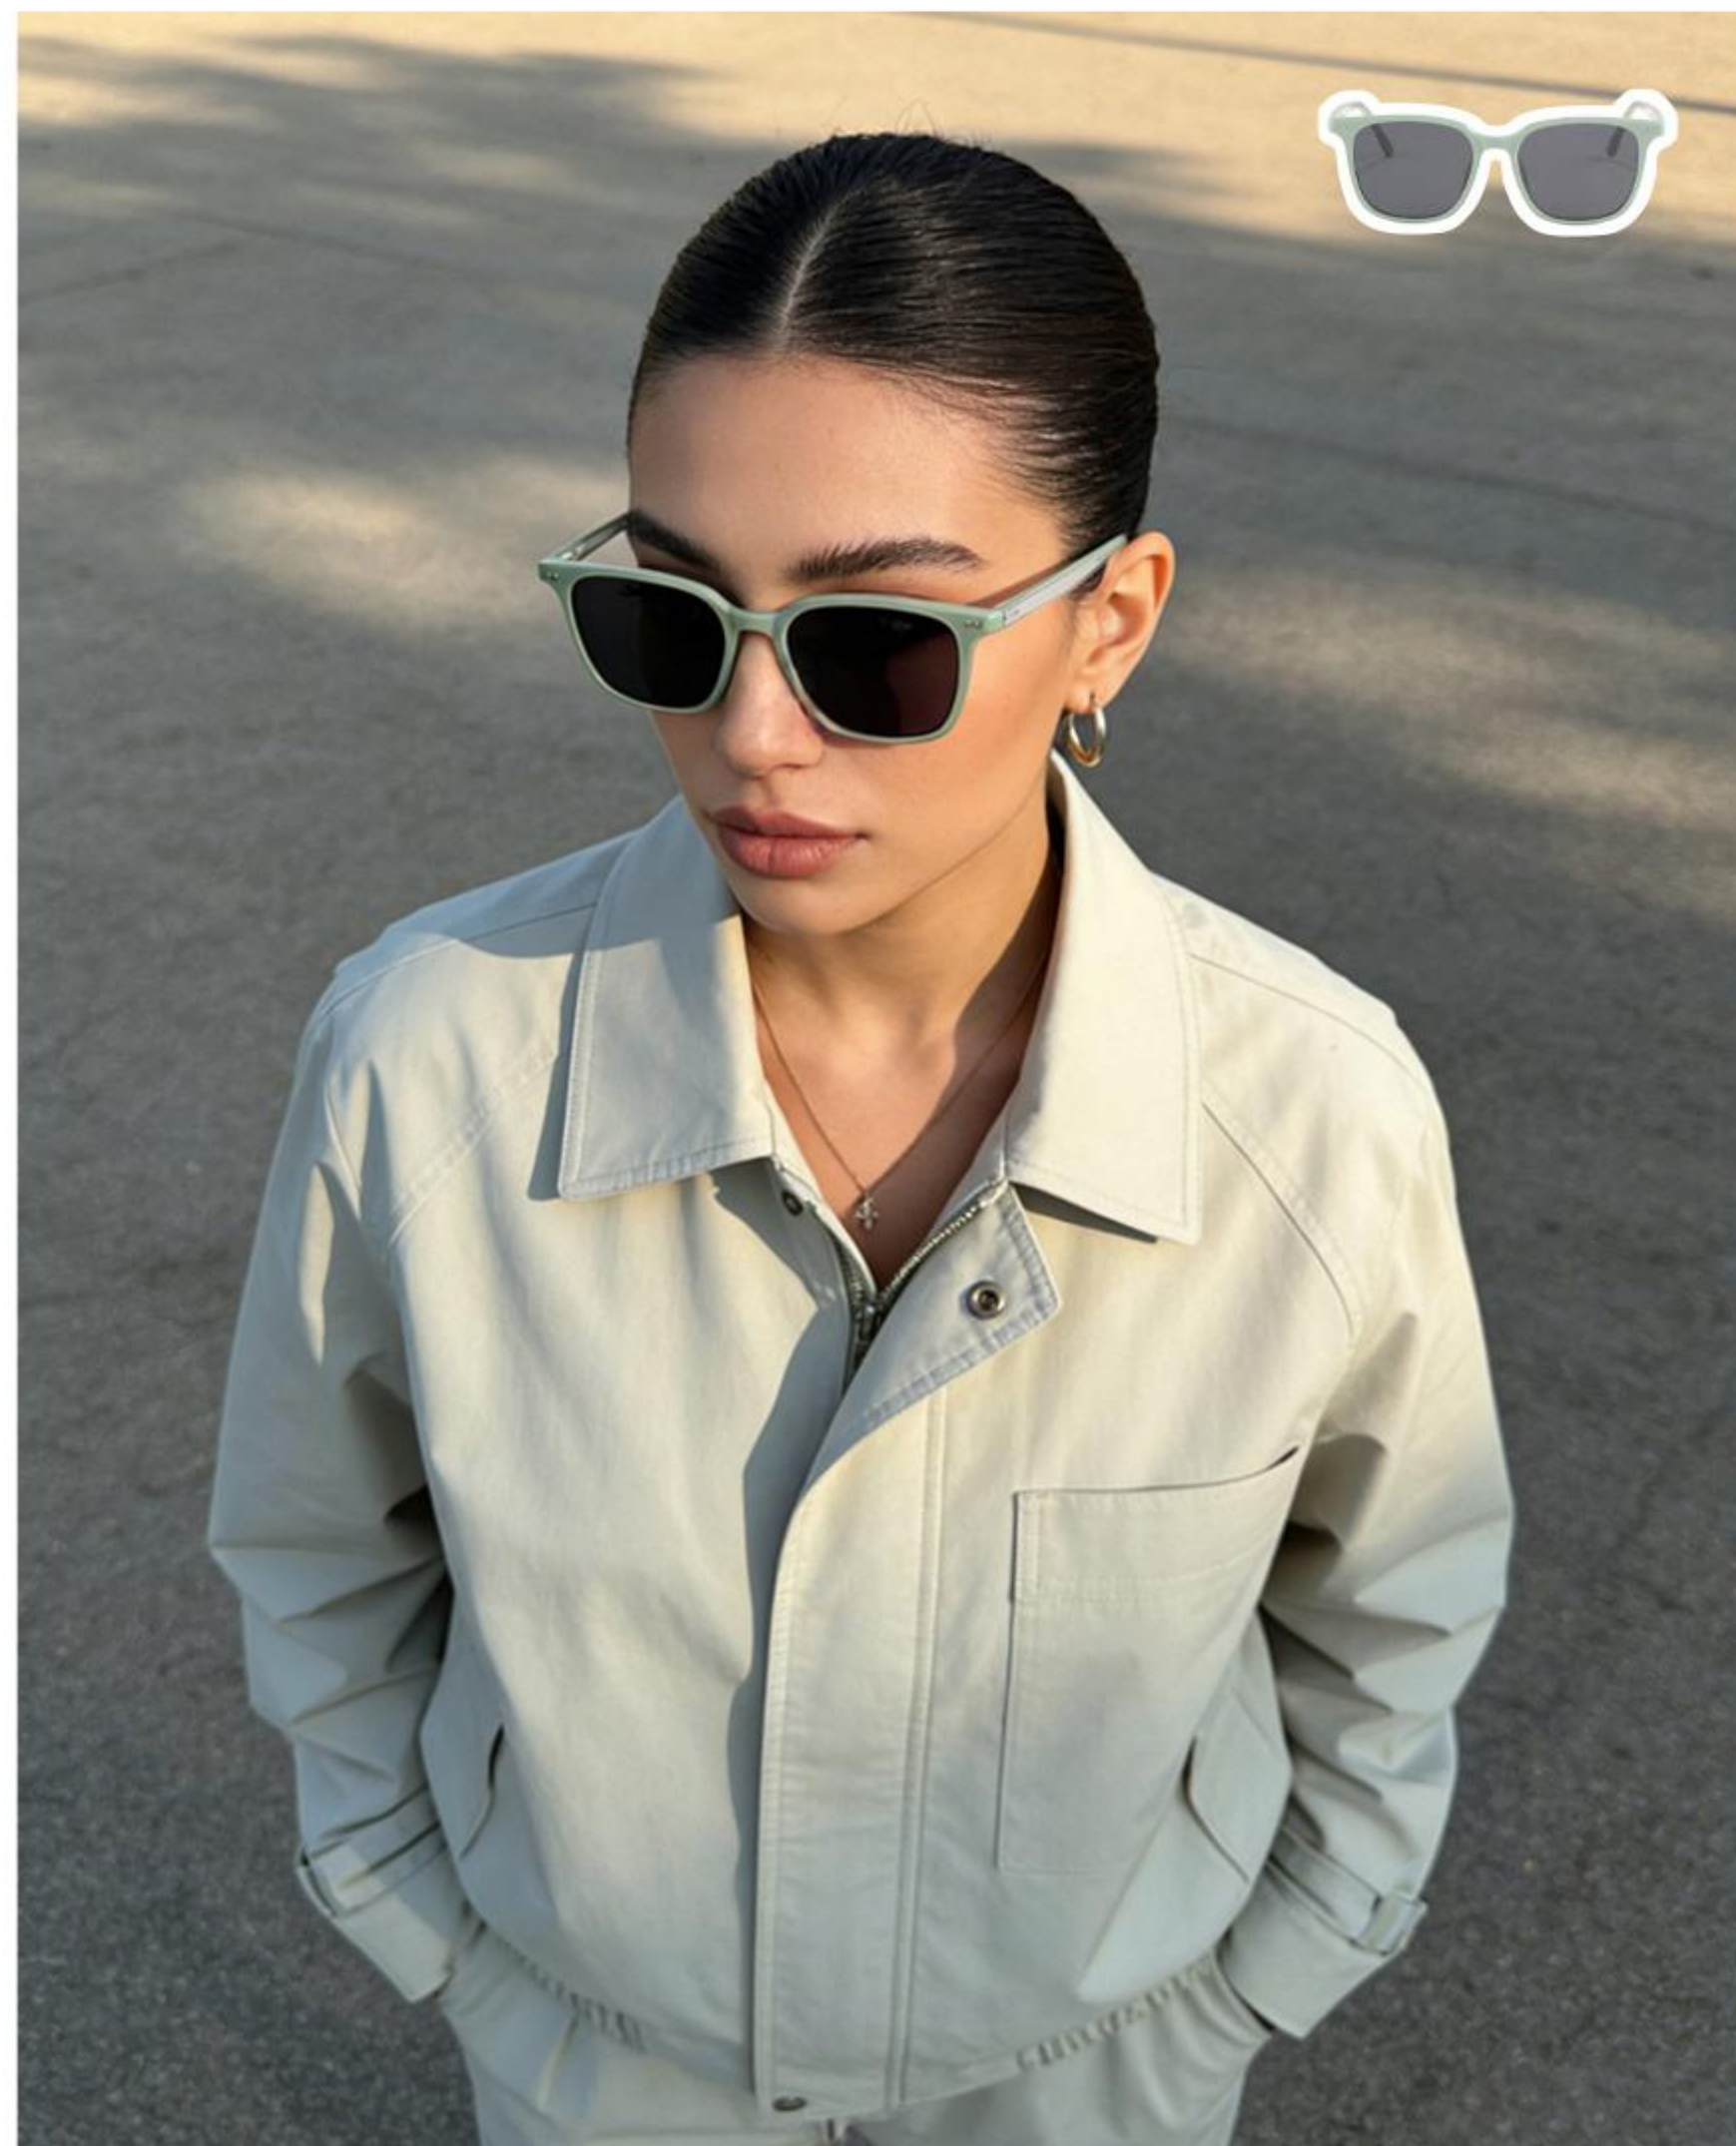

MODEL P28039