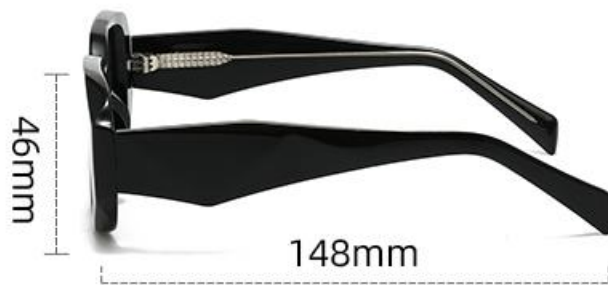

C4 BLACK/TEA
亮黑框茶片

MODERN STYLE

HIGH QUALITY EXPORT

PARAMETERS

MODEL: 23075

LENS: 1:1POLARIZED POLAROID

FRAME: TR90+CP LEGS

Weight: 24.3g

C2 BLACK/TEA
黑框茶片

C4 GREY/BLACK
透灰框黑灰片

C5 YELLOW/BLACK
米黄框黑灰片

MODERN STYLE

HIGH QUALITY EXPORT

PARAMETERS

MODEL: 23079

LENS: 1:1POLARIZED POLAROID

FRAME: TR90+CP LEGS

Weight: 38.8g

C1 BLACK/BLACK
黑框黑灰片

C2 BLACK/TEA
黑框茶片

C4 PEARL BLACK/BLACK
珠光黑框黑灰片

C5 YELLOW/BLACK
米黄框黑灰片

MODERN STYLE

HIGH QUALITY EXPORT