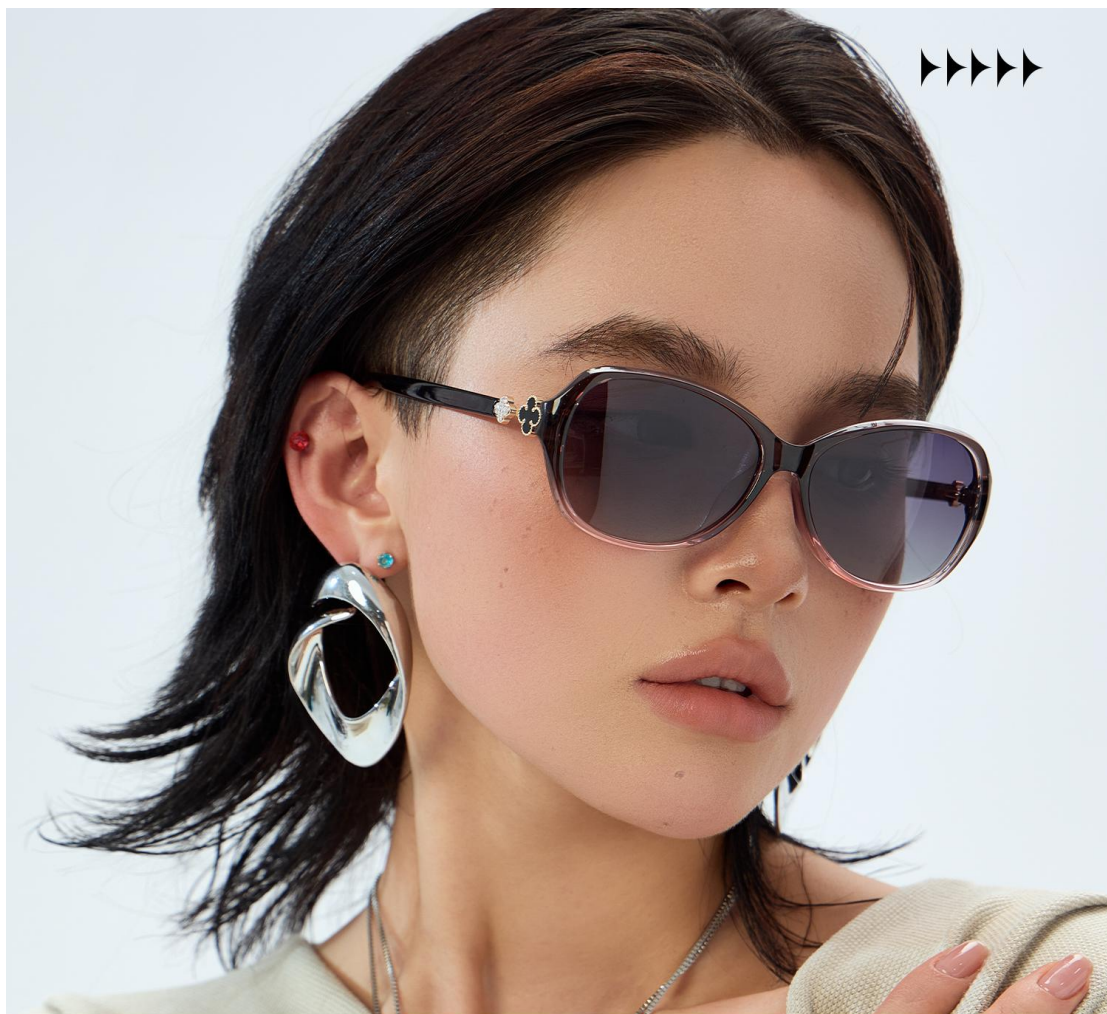

59mm

15mm

145mm

C1 黑框双灰片

C2 透深茶框双茶片

C4 透明红框双灰片

C5 透明紫框双灰片

C9 渐进紫粉框双灰片