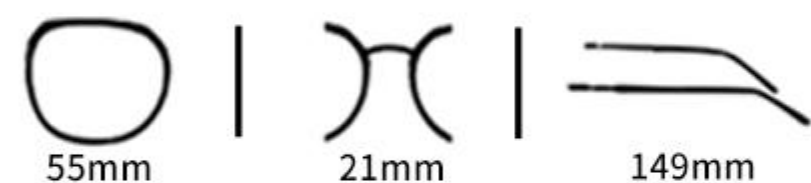

MODEL P1316 (折叠太阳镜)

眼镜材质:TR+金属 镜腿材质:金属 镜片材质:TAC