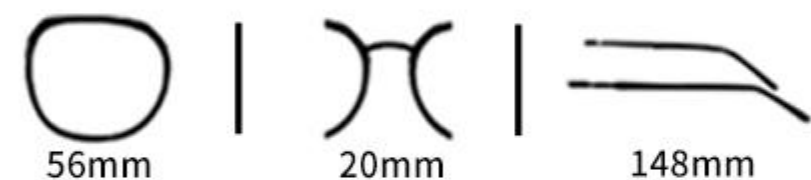

MODEL TMP1808

眼镜材质:TR 镜腿材质:金属 镜片材质:TAC