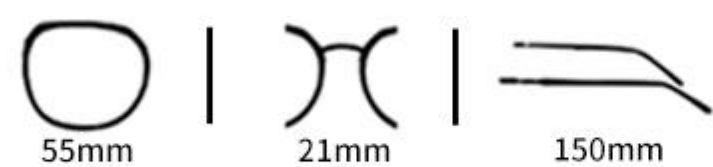

Color.

C1
镜框:黑 镜片:灰

C4
镜框:绿 镜片:灰

C5
镜框:白 镜片:灰

C2
镜框:草莓粉 镜片:茶

C6
镜框:奶茶 镜片:茶

INFORMATION

MODEL P28123