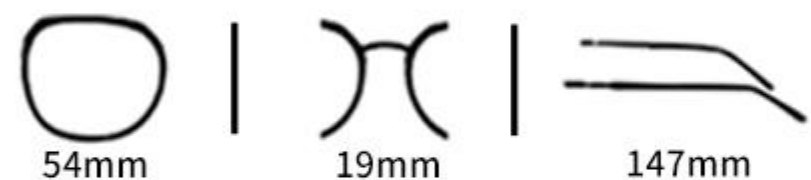

MODEL P28258

眼镜材质:TR 镜腿材质:金属 镜片材质:TAC