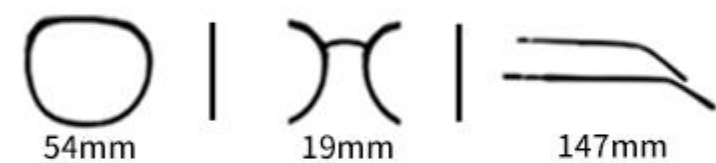

Color.

C3
镜框:粉 镜片:渐咖

C6
镜框:绿 镜片:渐灰

C1
镜框:黑 镜片:灰

INFORMATION

MODEL P28154(折叠太阳镜)

眼镜材质:TR 镜腿材质:TR 镜片材质:TAC偏光

Color.