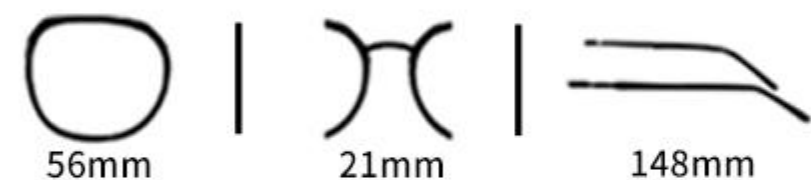

MODEL TMP1802

眼镜材质:TR 镜腿材质:金属 镜片材质:TAC