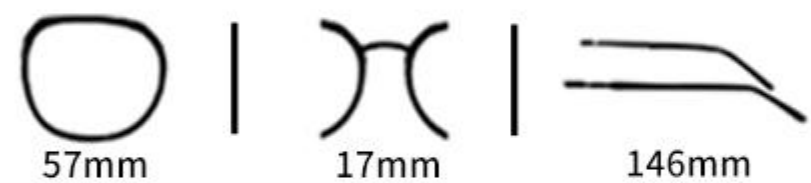

C7
镜框:绿 镜片:灰

C3
镜框:黑 镜片:腮红

C6
镜框:豆花 镜片:黄

C5
镜框:荔枝白 镜片:咖

C2
镜框:灰 镜片:灰

MODEL P28067

眼镜材质:TR 镜腿材质:金属 镜片材质:TAC

Color.