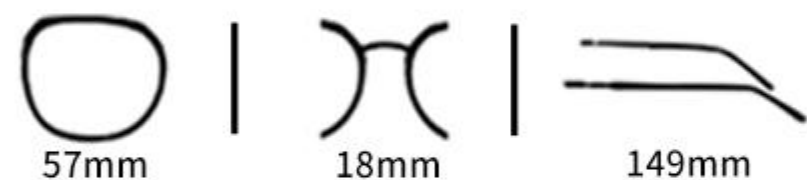

C1
镜框:黑 镜片:灰

C2
镜框:黑银 镜片:渐灰

C4
镜框:灰 镜片:灰

C3
镜框:豆花 镜片:渐灰

C6
镜框:渐粉 镜片:渐灰

INFORMATION

MODEL P28069

眼镜材质:TR 镜腿材质:金属 镜片材质:TAC