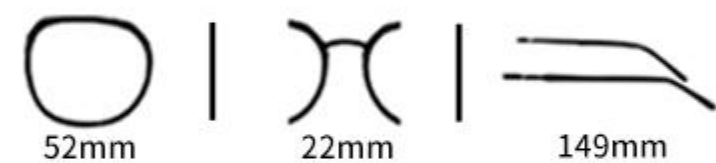

MODEL P1317(折叠太阳镜)

眼镜材质:TR+金属 镜腿材质:金属 镜片材质:TAC偏光