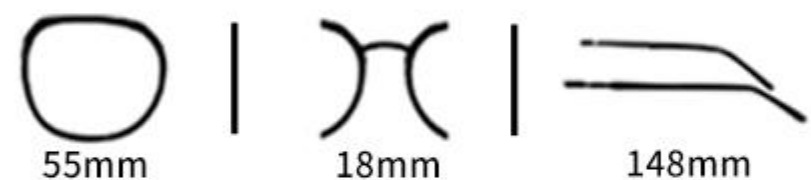

MODEL TMP1807

眼镜材质:TR 镜腿材质:金属 镜片材质:TAC