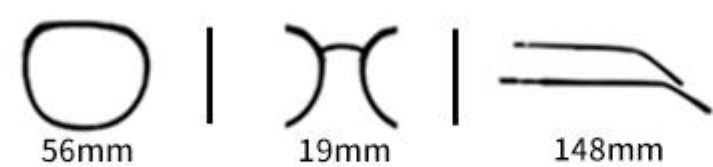

MODEL TMP1809