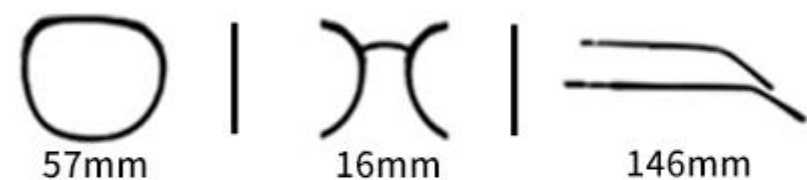

C6
镜框:粥水咖 镜片:上灰下粉

C5
镜框:奶茶 镜片:茶

C1
镜框:黑 镜片:灰

C3
镜框:渐咖 镜片:渐茶

C2
镜框:豆花 镜片:渐灰

MODEL P28058

眼镜材质:TR 镜腿材质:金属 镜片材质:TAC

Color.