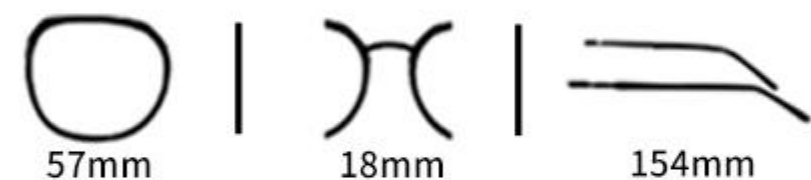

C3
镜框:军绿 镜片:灰

C6
镜框:绿 镜片:渐进灰

C1
镜框:黑 镜片:灰

C2
镜框:豆花 镜片:茶

INFORMATION

MODEL P28068

眼镜材质:TR 镜腿材质:金属 镜片材质:TAC

Color.