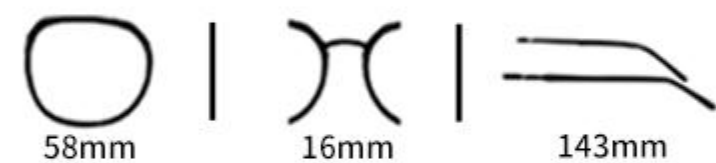

眼镜材质:TR+金属 镜腿材质:金属 镜片材质:TAC偏光

INFORMATION

Color.

C2
镜框:白 镜片:渐灰

C7
镜框:古铜 镜片:灰

C1
镜框:黑 镜片:灰

MODEL PYT1601

眼镜材质:TR 镜腿材质:TR 镜片材质:TAC偏光