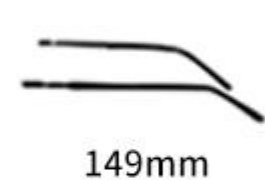

C6
镜框:奶茶 镜片:渐深咖

C5
镜框:茶 镜片:渐浅咖

MODEL P28122

眼镜材质:TR

镜腿材质:金属

镜片材质:TAC

58mm

17mm