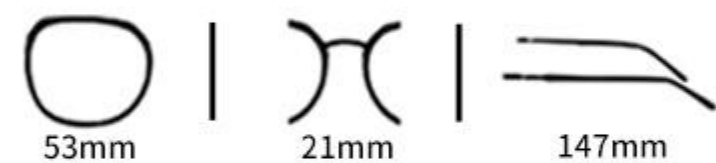

C1
镜框:黑 镜片:灰

C4
镜框:茶 镜片:茶

C6
镜框:砂白 镜片:渐灰

INFORMATION

MODEL P28300(折叠太阳镜)

眼镜材质:TR 镜腿材质:TR 镜片材质:TAC偏光

Color.

C2
镜框:黑 镜片:灰