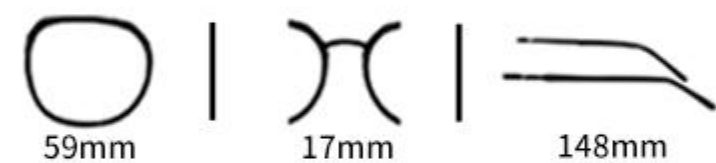

眼镜材质:TR 镜腿材质:金属 镜片材质:TAC

Color.

C11
镜框:黑 镜片:灰

C12
镜框:乳冷茶 镜片:茶

C15
镜框:乳香槟 镜片:茶

C8
镜框:乳翡绿 镜片:灰

MODEL P28118

眼镜材质:TR 镜腿材质:金属 镜片材质:TAC偏光