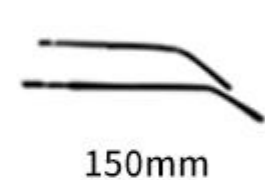

MODEL P28018

眼镜材质:TR

镜腿材质:TR

镜片材质:TAC