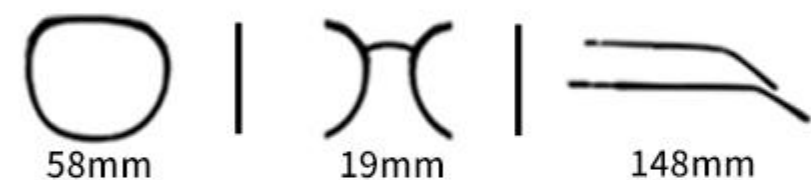

Color.

C1
镜框:黑 镜片:灰

C2
镜框:灰 镜片:灰

C5
镜框:奶茶 镜片:上灰下茶

C6
镜框:渐进紫 镜片:上灰下粉

INFORMATION

MODEL P28081

眼镜材质:TR 镜腿材质:金属 镜片材质:TAC