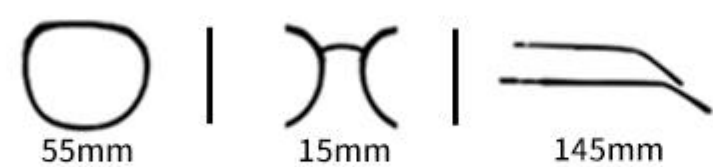

MODEL TMP1805