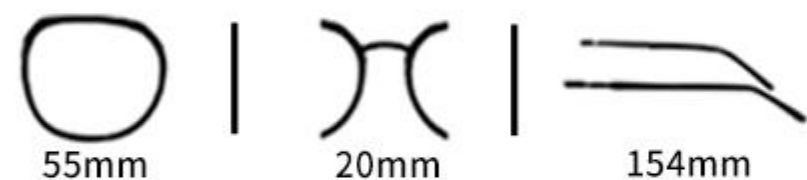

MODEL TMP1803

眼镜材质:TR 镜腿材质:金属 镜片材质:TAC

Color.

C1
镜框:黑 镜片:灰

C3
镜框:灰 镜片:灰

C6
镜框:荔枝白 镜片:灰

C2
镜框:黄 镜片:灰绿

C4
镜框:茶 镜片:茶