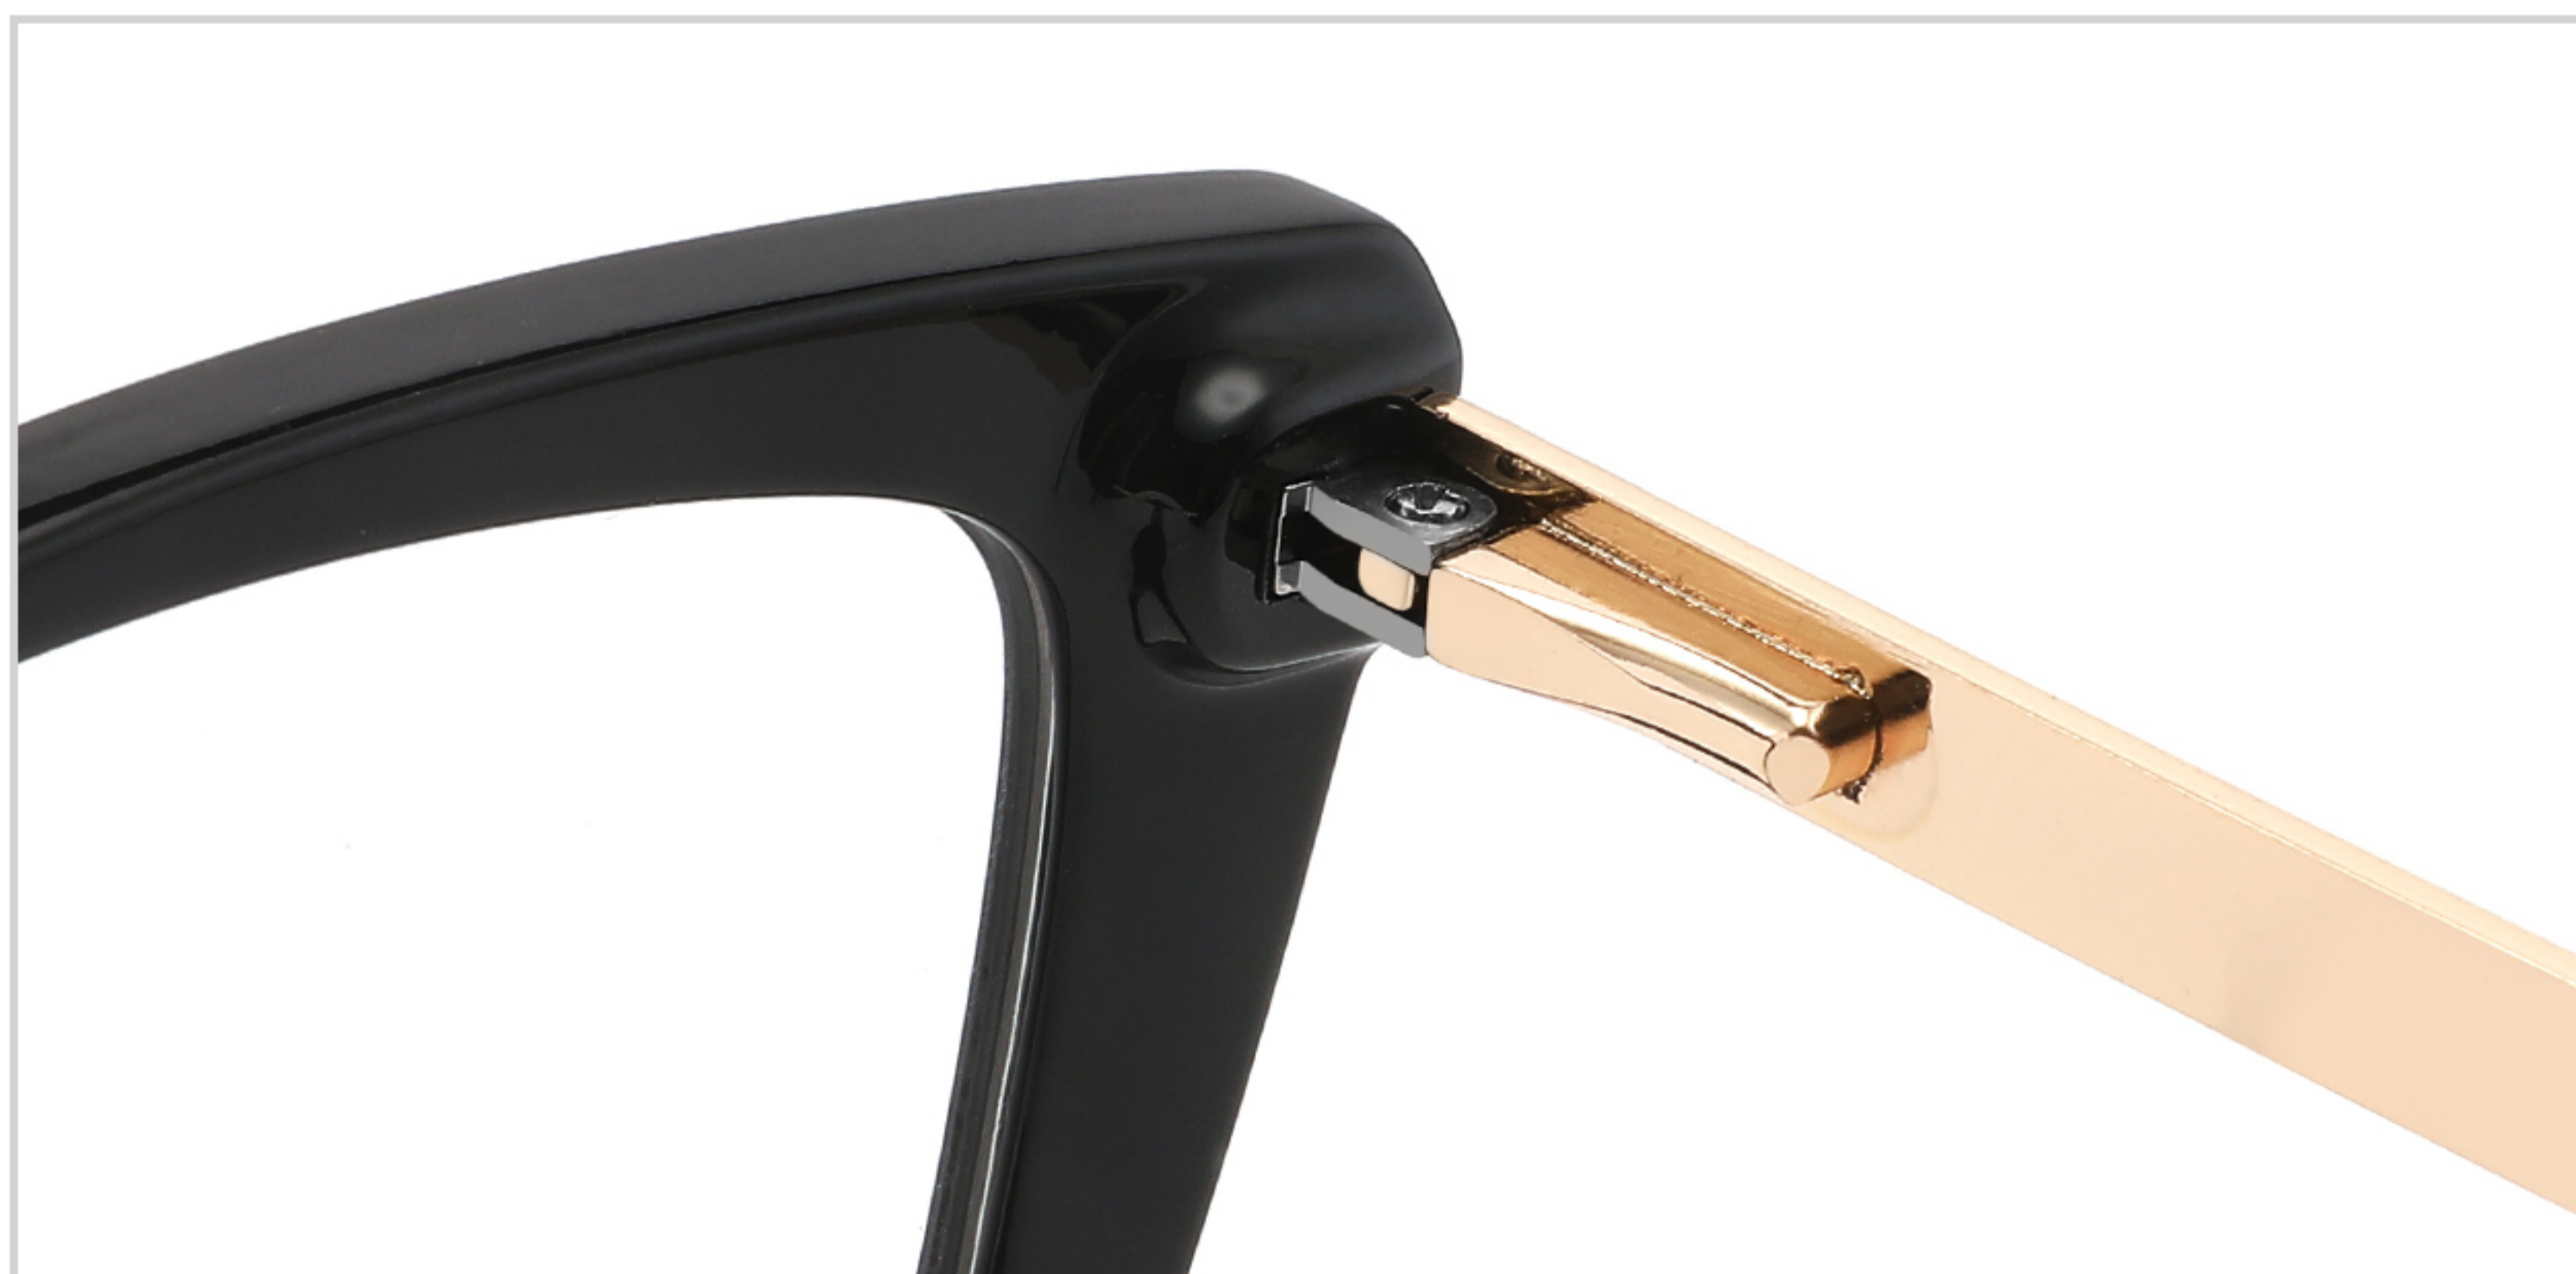

MATERIAL: TR

MODEL: RB7105

SIZE: 55-17-145

DETAIL DISPLAY

COLOR DISPLAY

C1 BLACK

C2 TORTOISESHELL

C3 BLACK RED

C4 GREY

C5 PINK

C6 BROWN

MATERIAL: TR

MODEL: RB7106

SIZE: 55-17-145

DETAIL DISPLAY

COLOR DISPLAY

C1 BLACK

C2 TORTOISESHELL

C3 BLACK RED

C4 GREY

C5 PINK

C6 BROWN

MATERIAL: TR

MODEL: RB7107

C6 BROWN

MATERIAL: TR

MODEL: RB7108

SIZE: 55-17-145

DETAIL DISPLAY

COLOR DISPLAY

C1 BLACK

C2 TORTOISESHELL