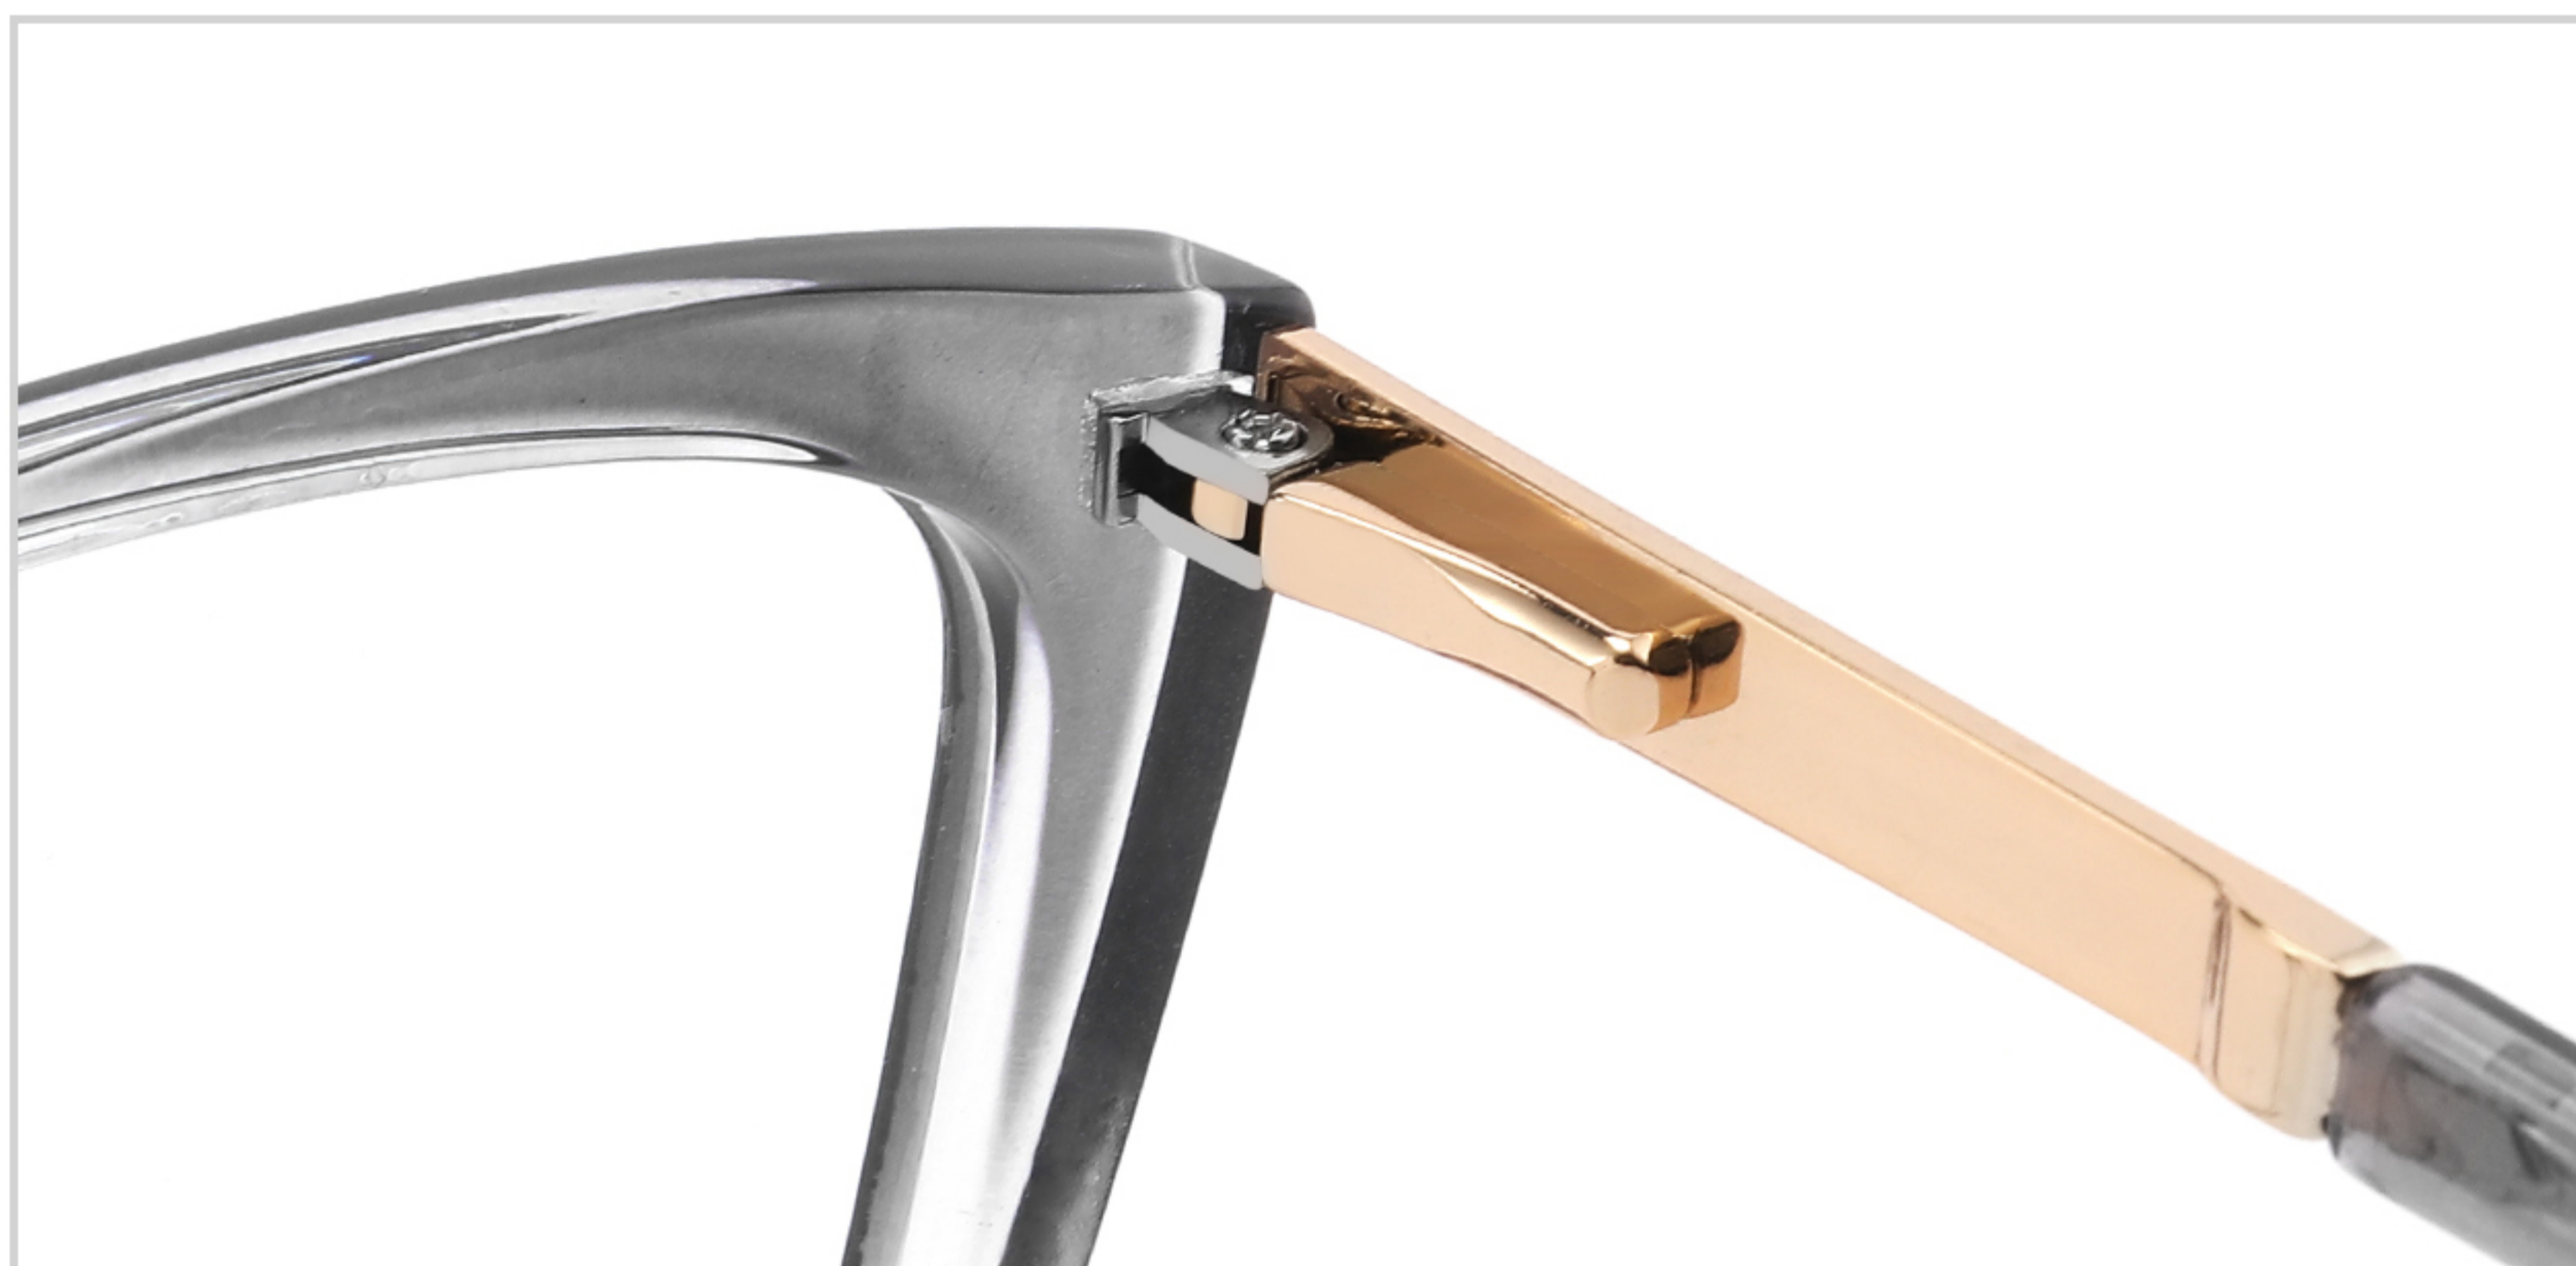

DETAIL DISPLAY