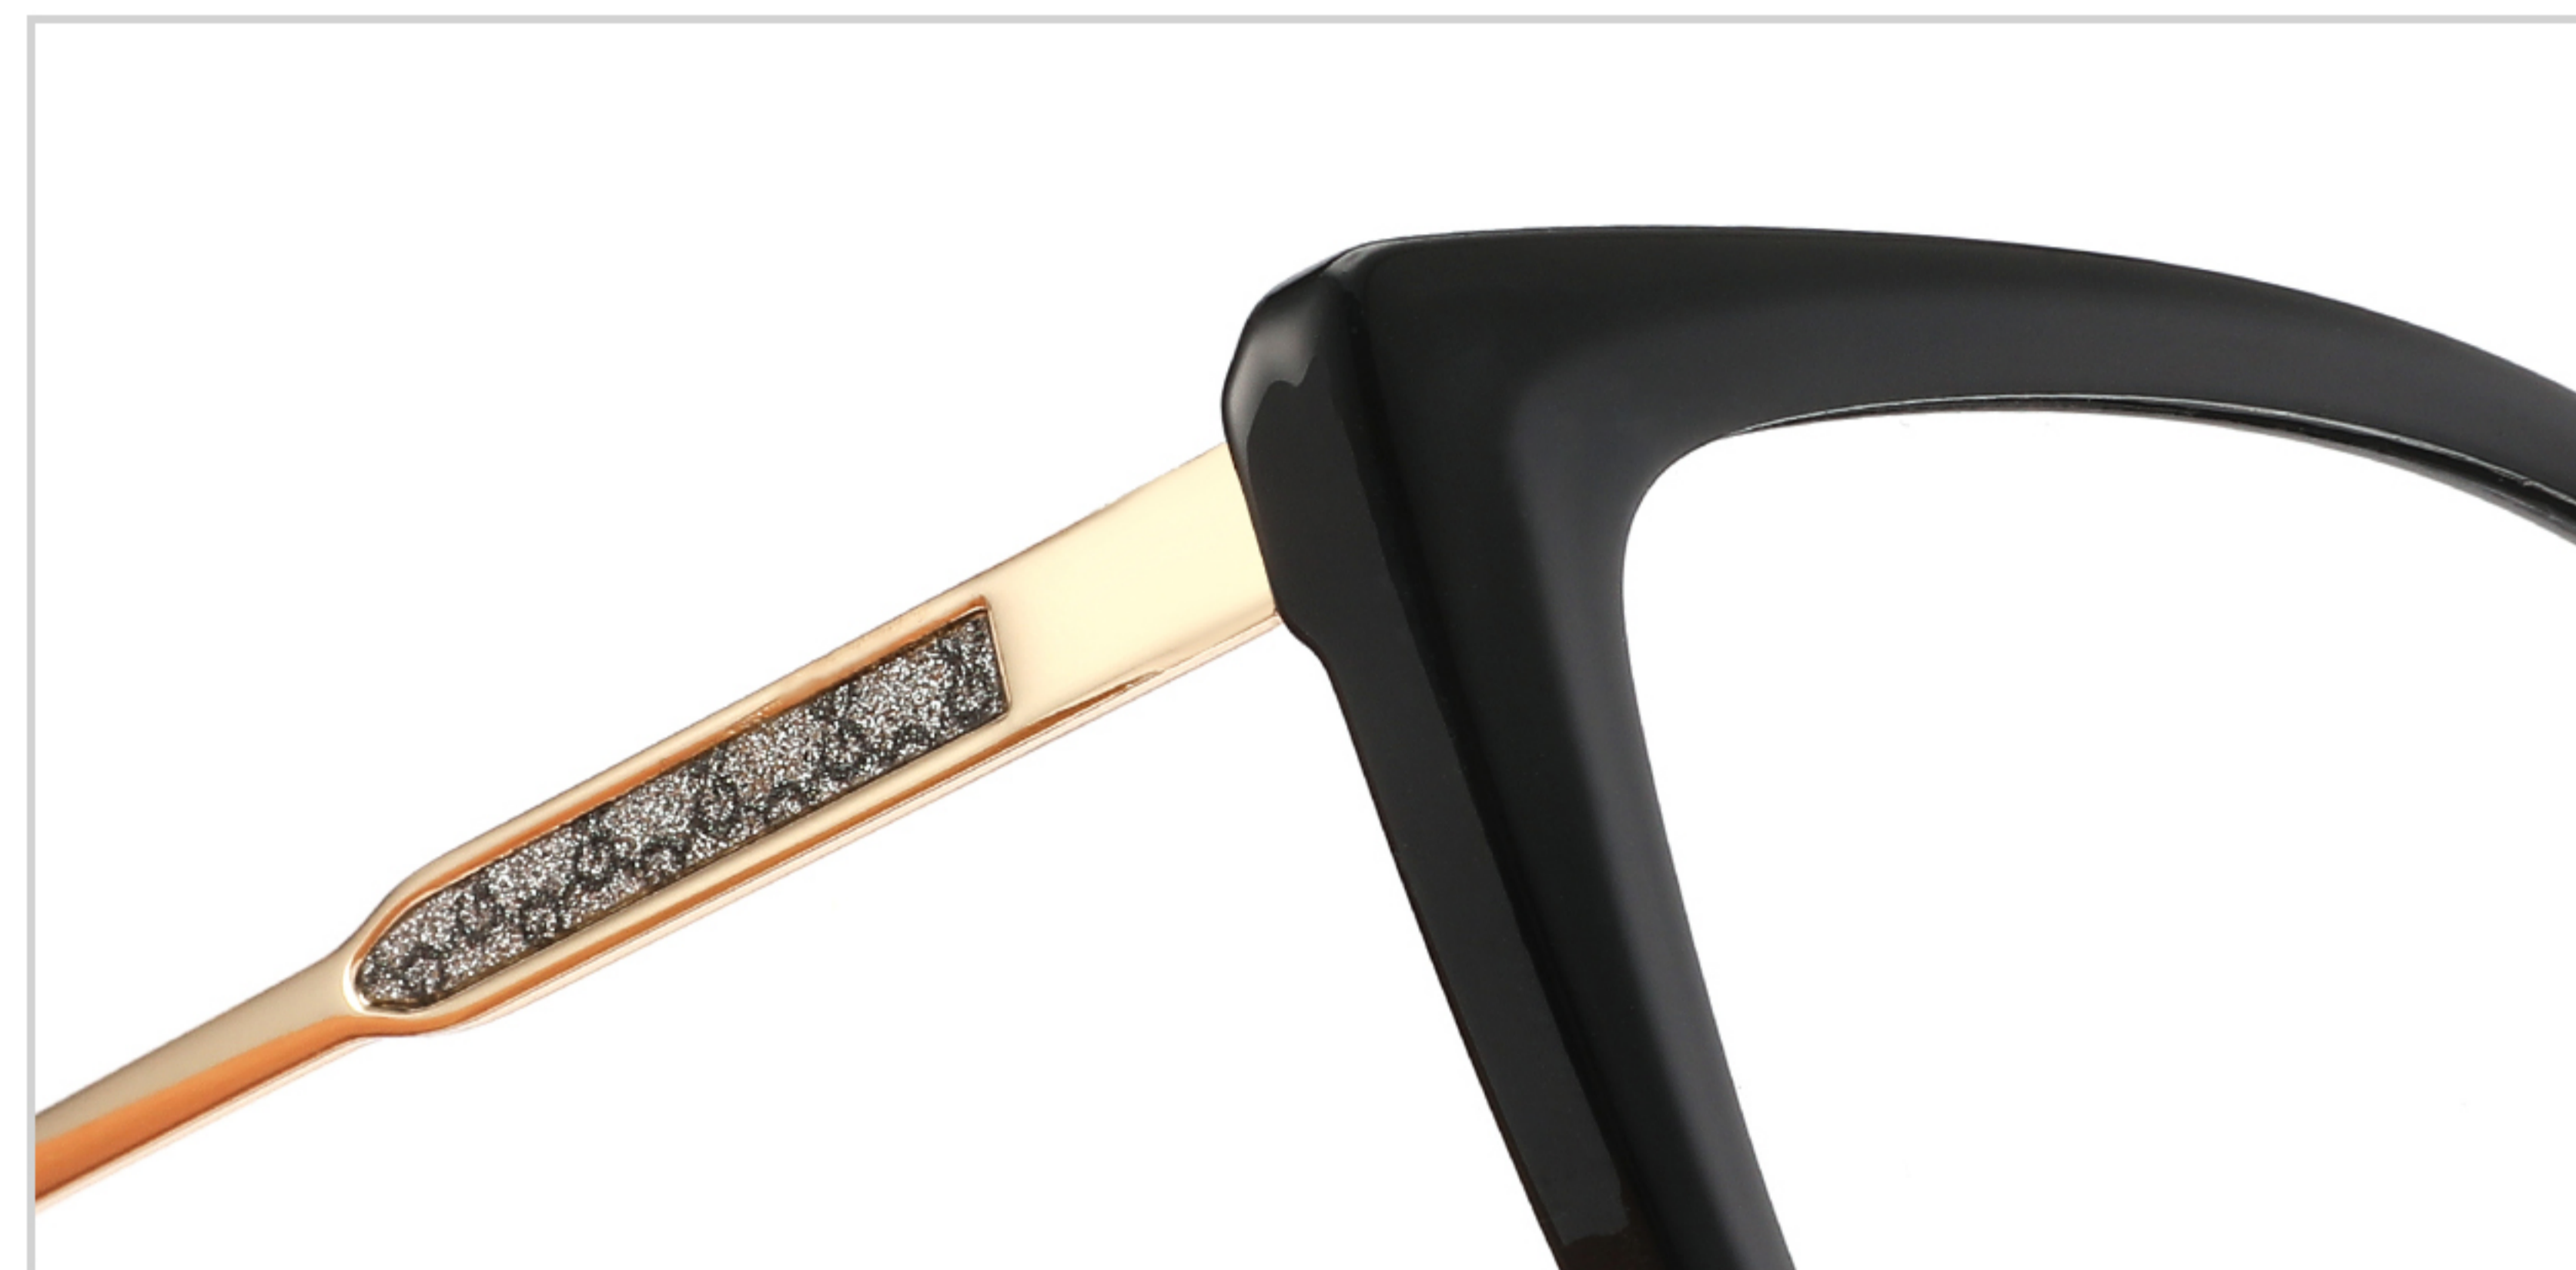

MATERIAL: TR

MODEL: RB7105

SIZE: 55-17-145

DETAIL DISPLAY

COLOR DISPLAY

C1 BLACK

C2 TORTOISESHELL

C3 BLACK RED

C4 GREY

C5 PINK

C6 BROWN

MATERIAL: TR

MODEL: RB7106

SIZE: 55-17-145

DETAIL DISPLAY

COLOR DISPLAY

C1 BLACK

C2 TORTOISESHELL

C3 BLACK RED

C4 GREY

C5 PINK

C6 BROWN

MATERIAL: TR

MODEL: RB7107

C6 BROWN

MATERIAL: TR

MODEL: RB7108

SIZE: 55-17-145

DETAIL DISPLAY

COLOR DISPLAY

C1 BLACK

C2 TORTOISESHELL