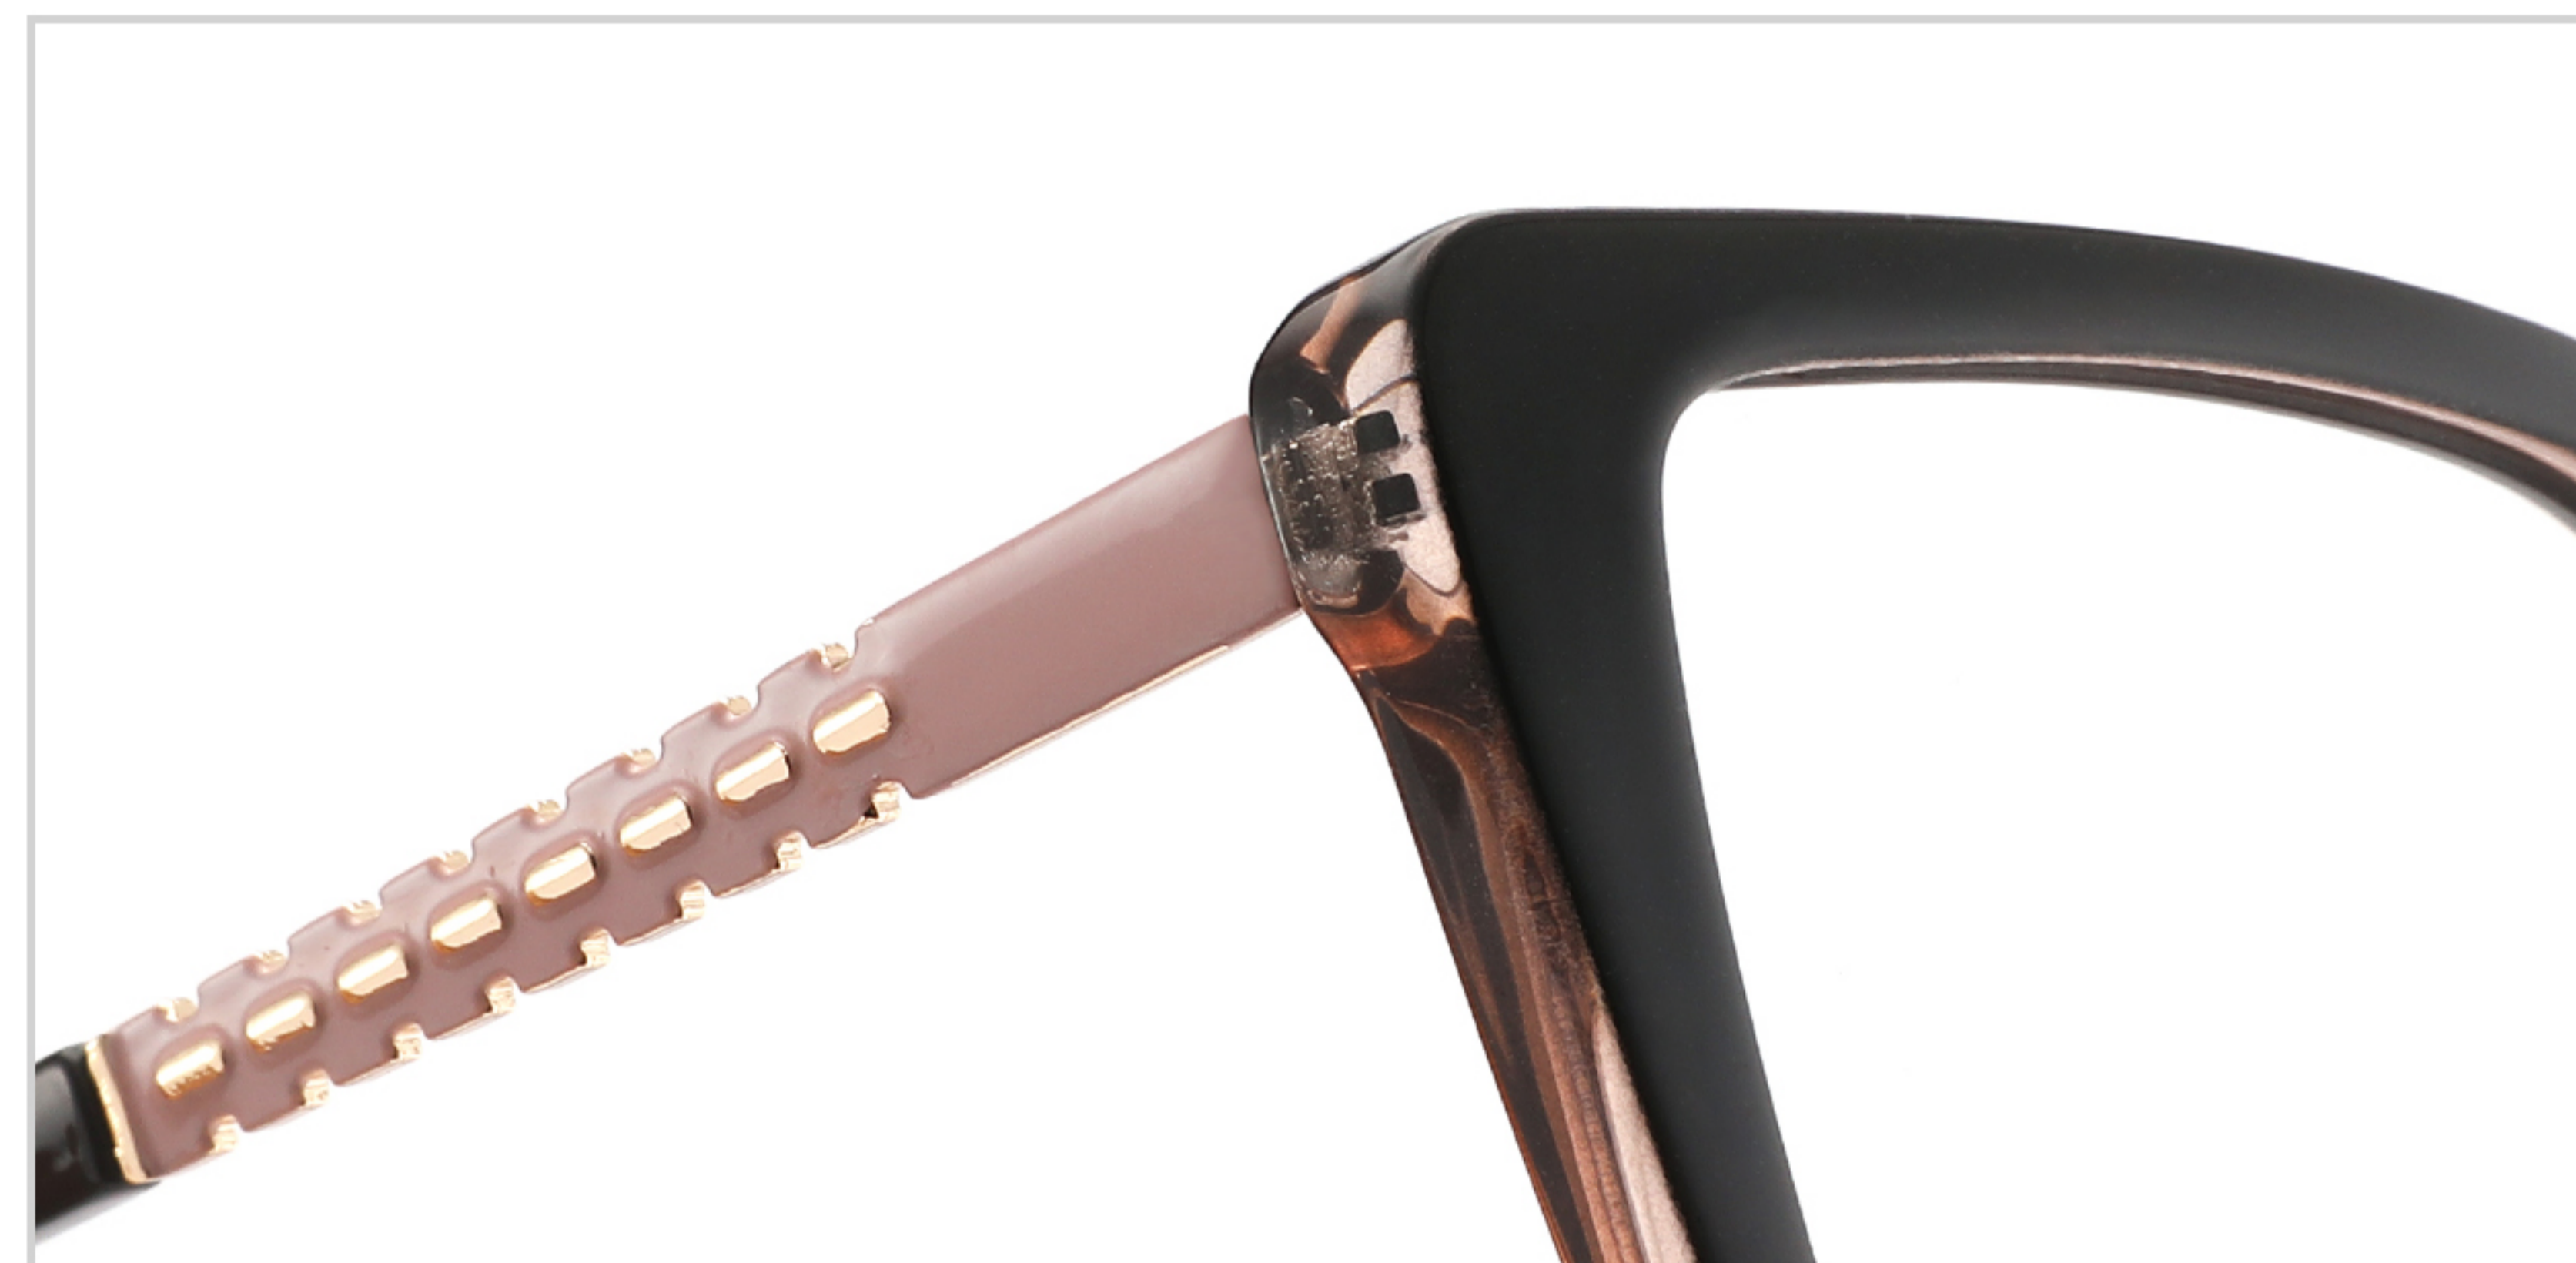

MATERIAL: TR

MODEL: RB7105

SIZE: 55-17-145

DETAIL DISPLAY

COLOR DISPLAY

C1 BLACK

C2 TORTOISESHELL

C3 BLACK RED

C6 BROWN

MATERIAL: TR

MODEL: RB7108

SIZE: 55-17-145

DETAIL DISPLAY

COLOR DISPLAY

C1 BLACK

C2 TORTOISESHELL

C3 BLACK RED

C4 BLACK TRANSPARENT

C5 PINK

C6 BROWN

MATERIAL: TR

MODEL: RB7109

SIZE: 54-15-145

DETAIL DISPLAY