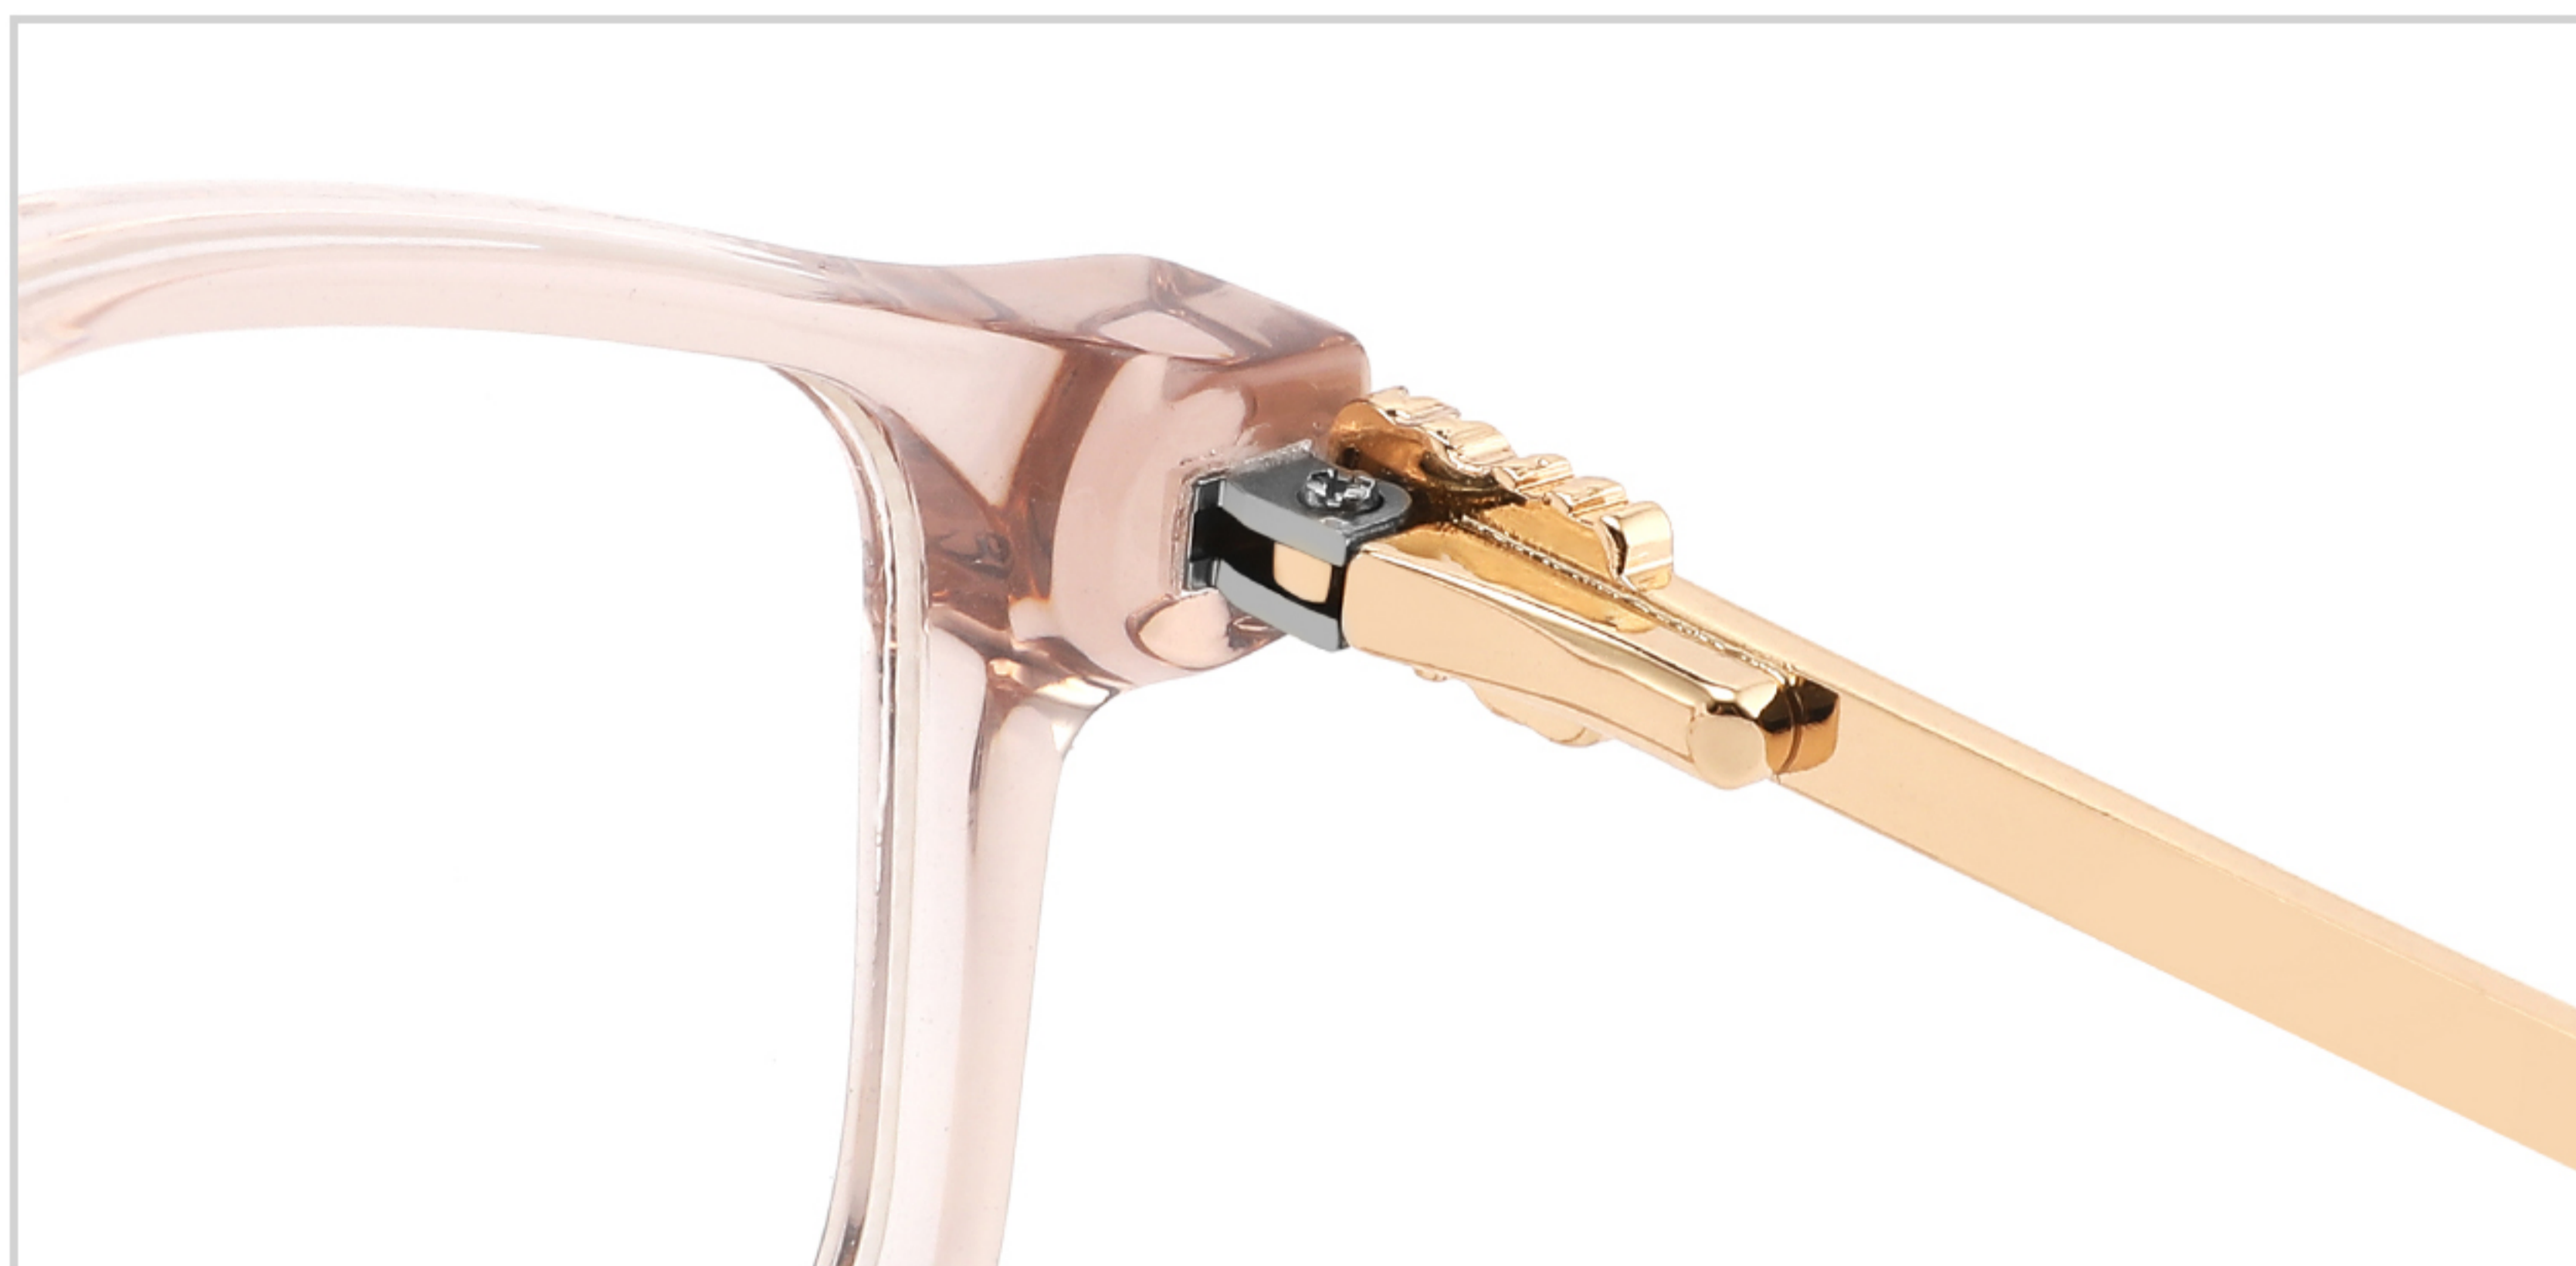

MATERIAL: TR

MODEL: RB7105

SIZE: 55-17-145

DETAIL DISPLAY

COLOR DISPLAY

C1 BLACK

C2 TORTOISESHELL

C3 BLACK RED

SIZE: 54-20-145

DETAIL DISPLAY

COLOR DISPLAY

C1 BLACK

C2 TORTOISESHELL

C3 GREY

C4 PINK

C5 TRANSPARENT

MATERIAL: TR

MODEL: RB7116

SIZE: 53-19-145

DETAIL DISPLAY

COLOR DISPLAY

C1 BLACK

C2 TORTOISESHELL

C3 GREY