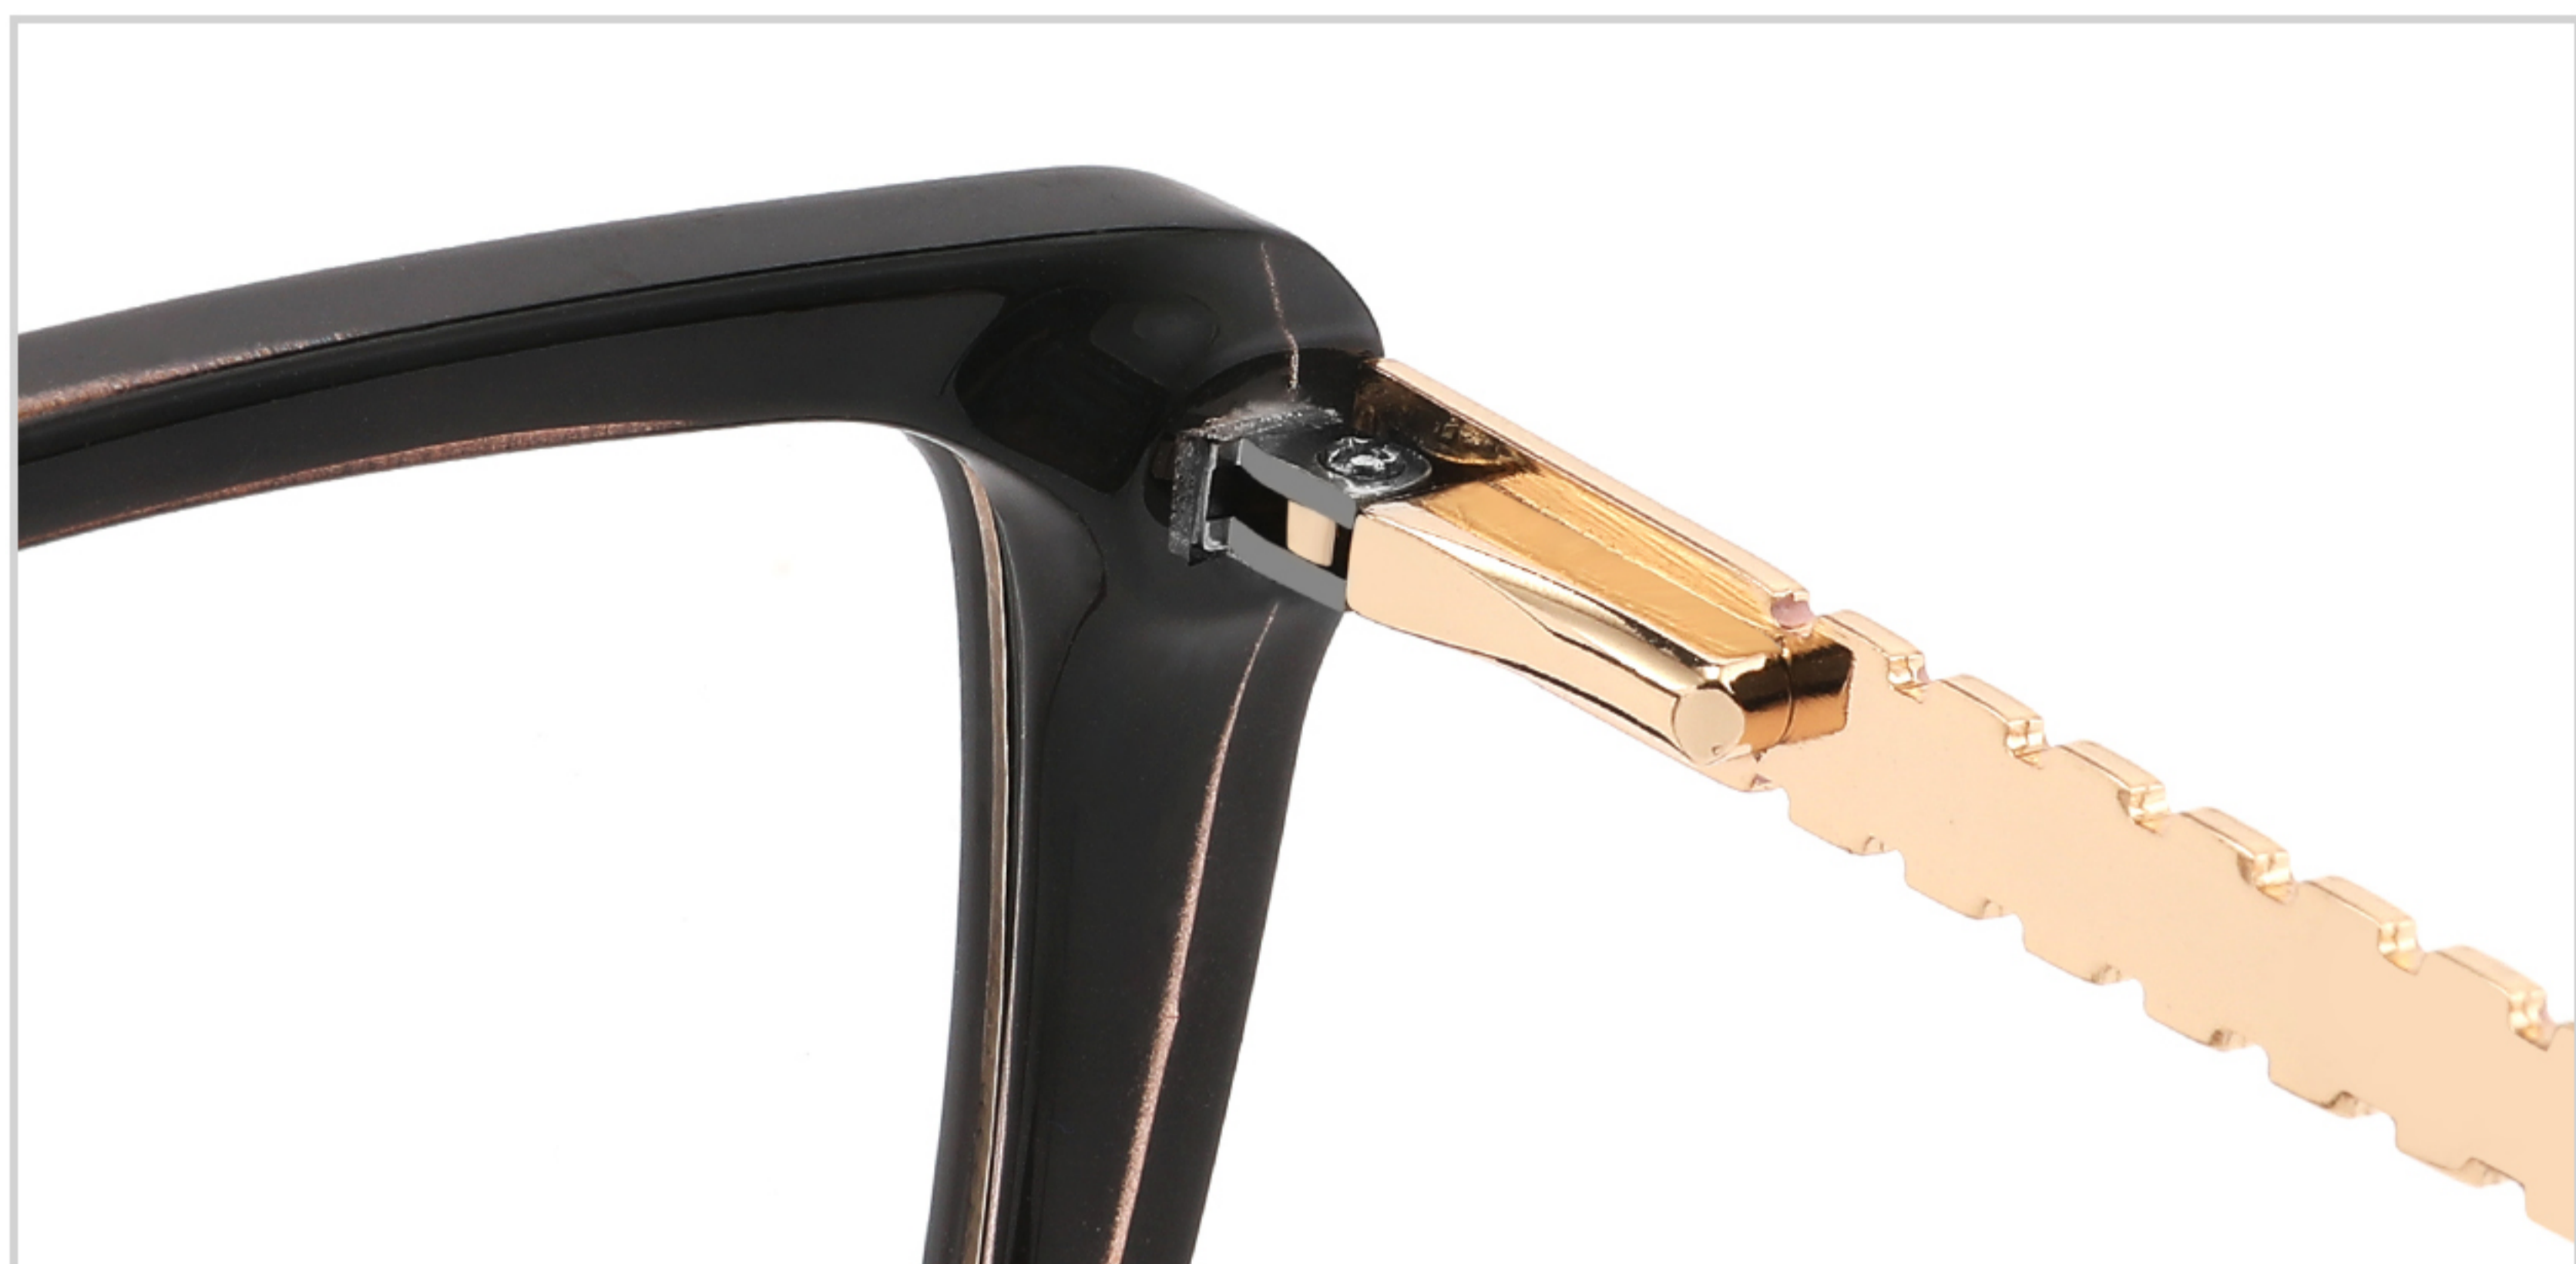

MATERIAL: TR

MODEL: RB7105

SIZE: 55-17-145

DETAIL DISPLAY

COLOR DISPLAY

C1 BLACK

C2 TORTOISESHELL

C3 BLACK RED

C6 BROWN

MATERIAL: TR

MODEL: RB7108

SIZE: 55-17-145

DETAIL DISPLAY

COLOR DISPLAY

C1 BLACK

C2 TORTOISESHELL

C3 BLACK RED

C4 BLACK TRANSPARENT

C5 PINK

C6 BROWN

MATERIAL: TR

MODEL: RB7109

SIZE: 54-15-145

DETAIL DISPLAY