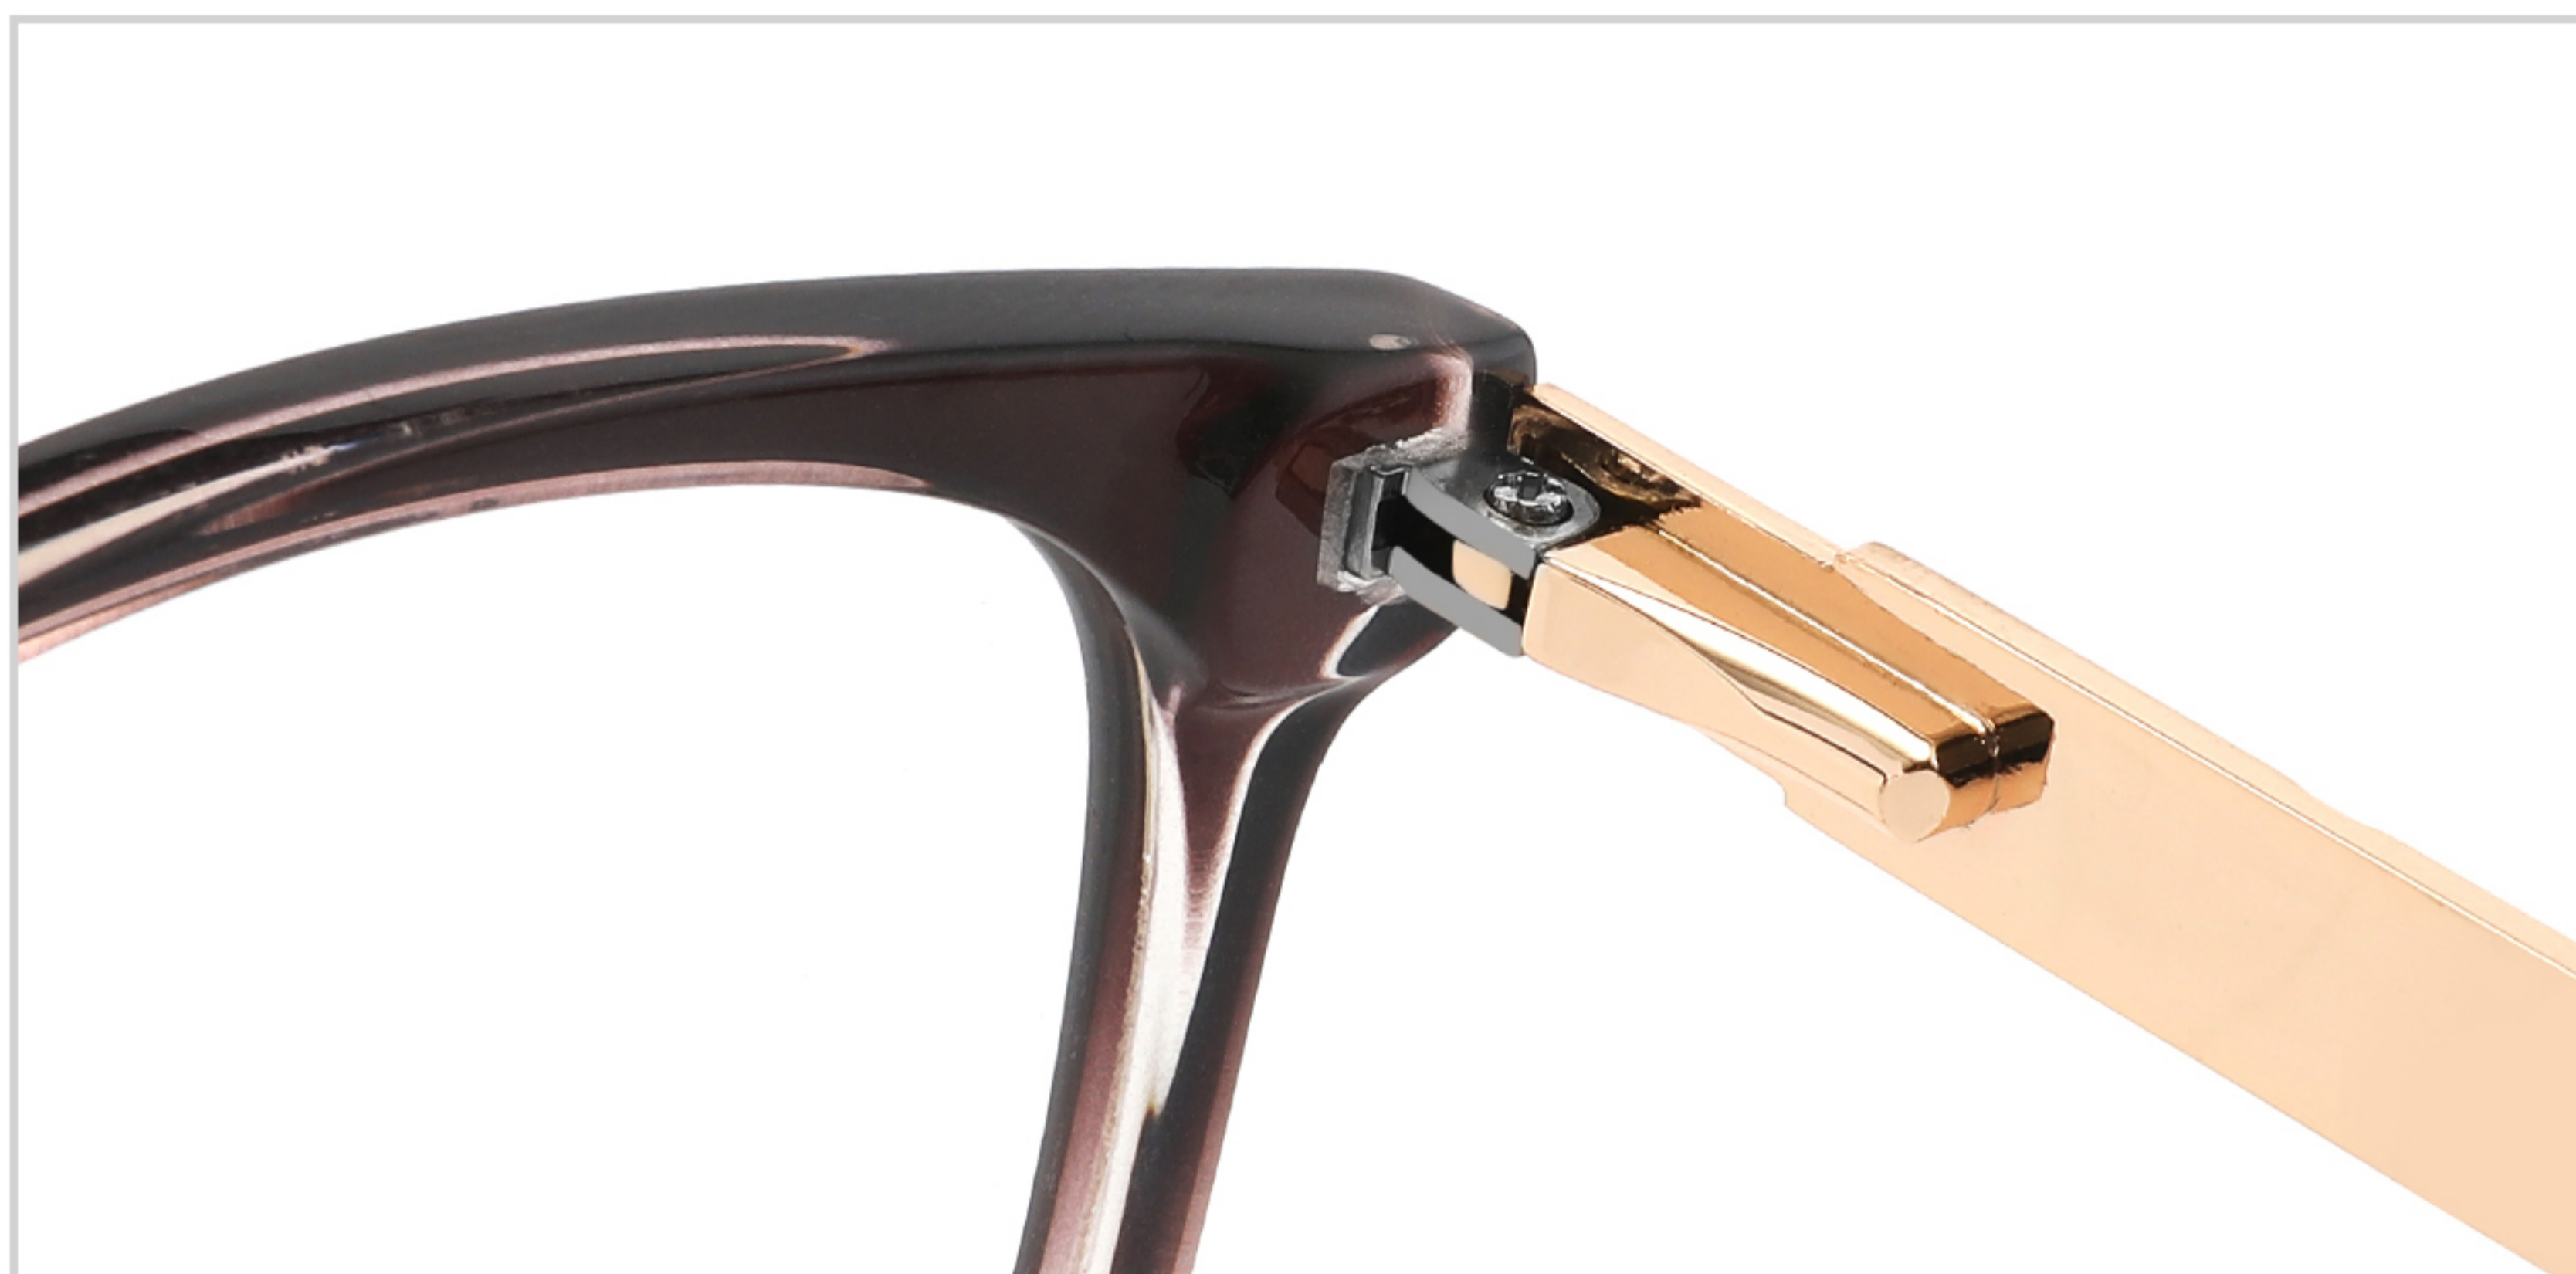

C4 BROWN

C5 PINK

C6 GREY

MATERIAL: TR

MODEL: RB7114

SIZE: 56-19-145

DETAIL DISPLAY

COLOR DISPLAY