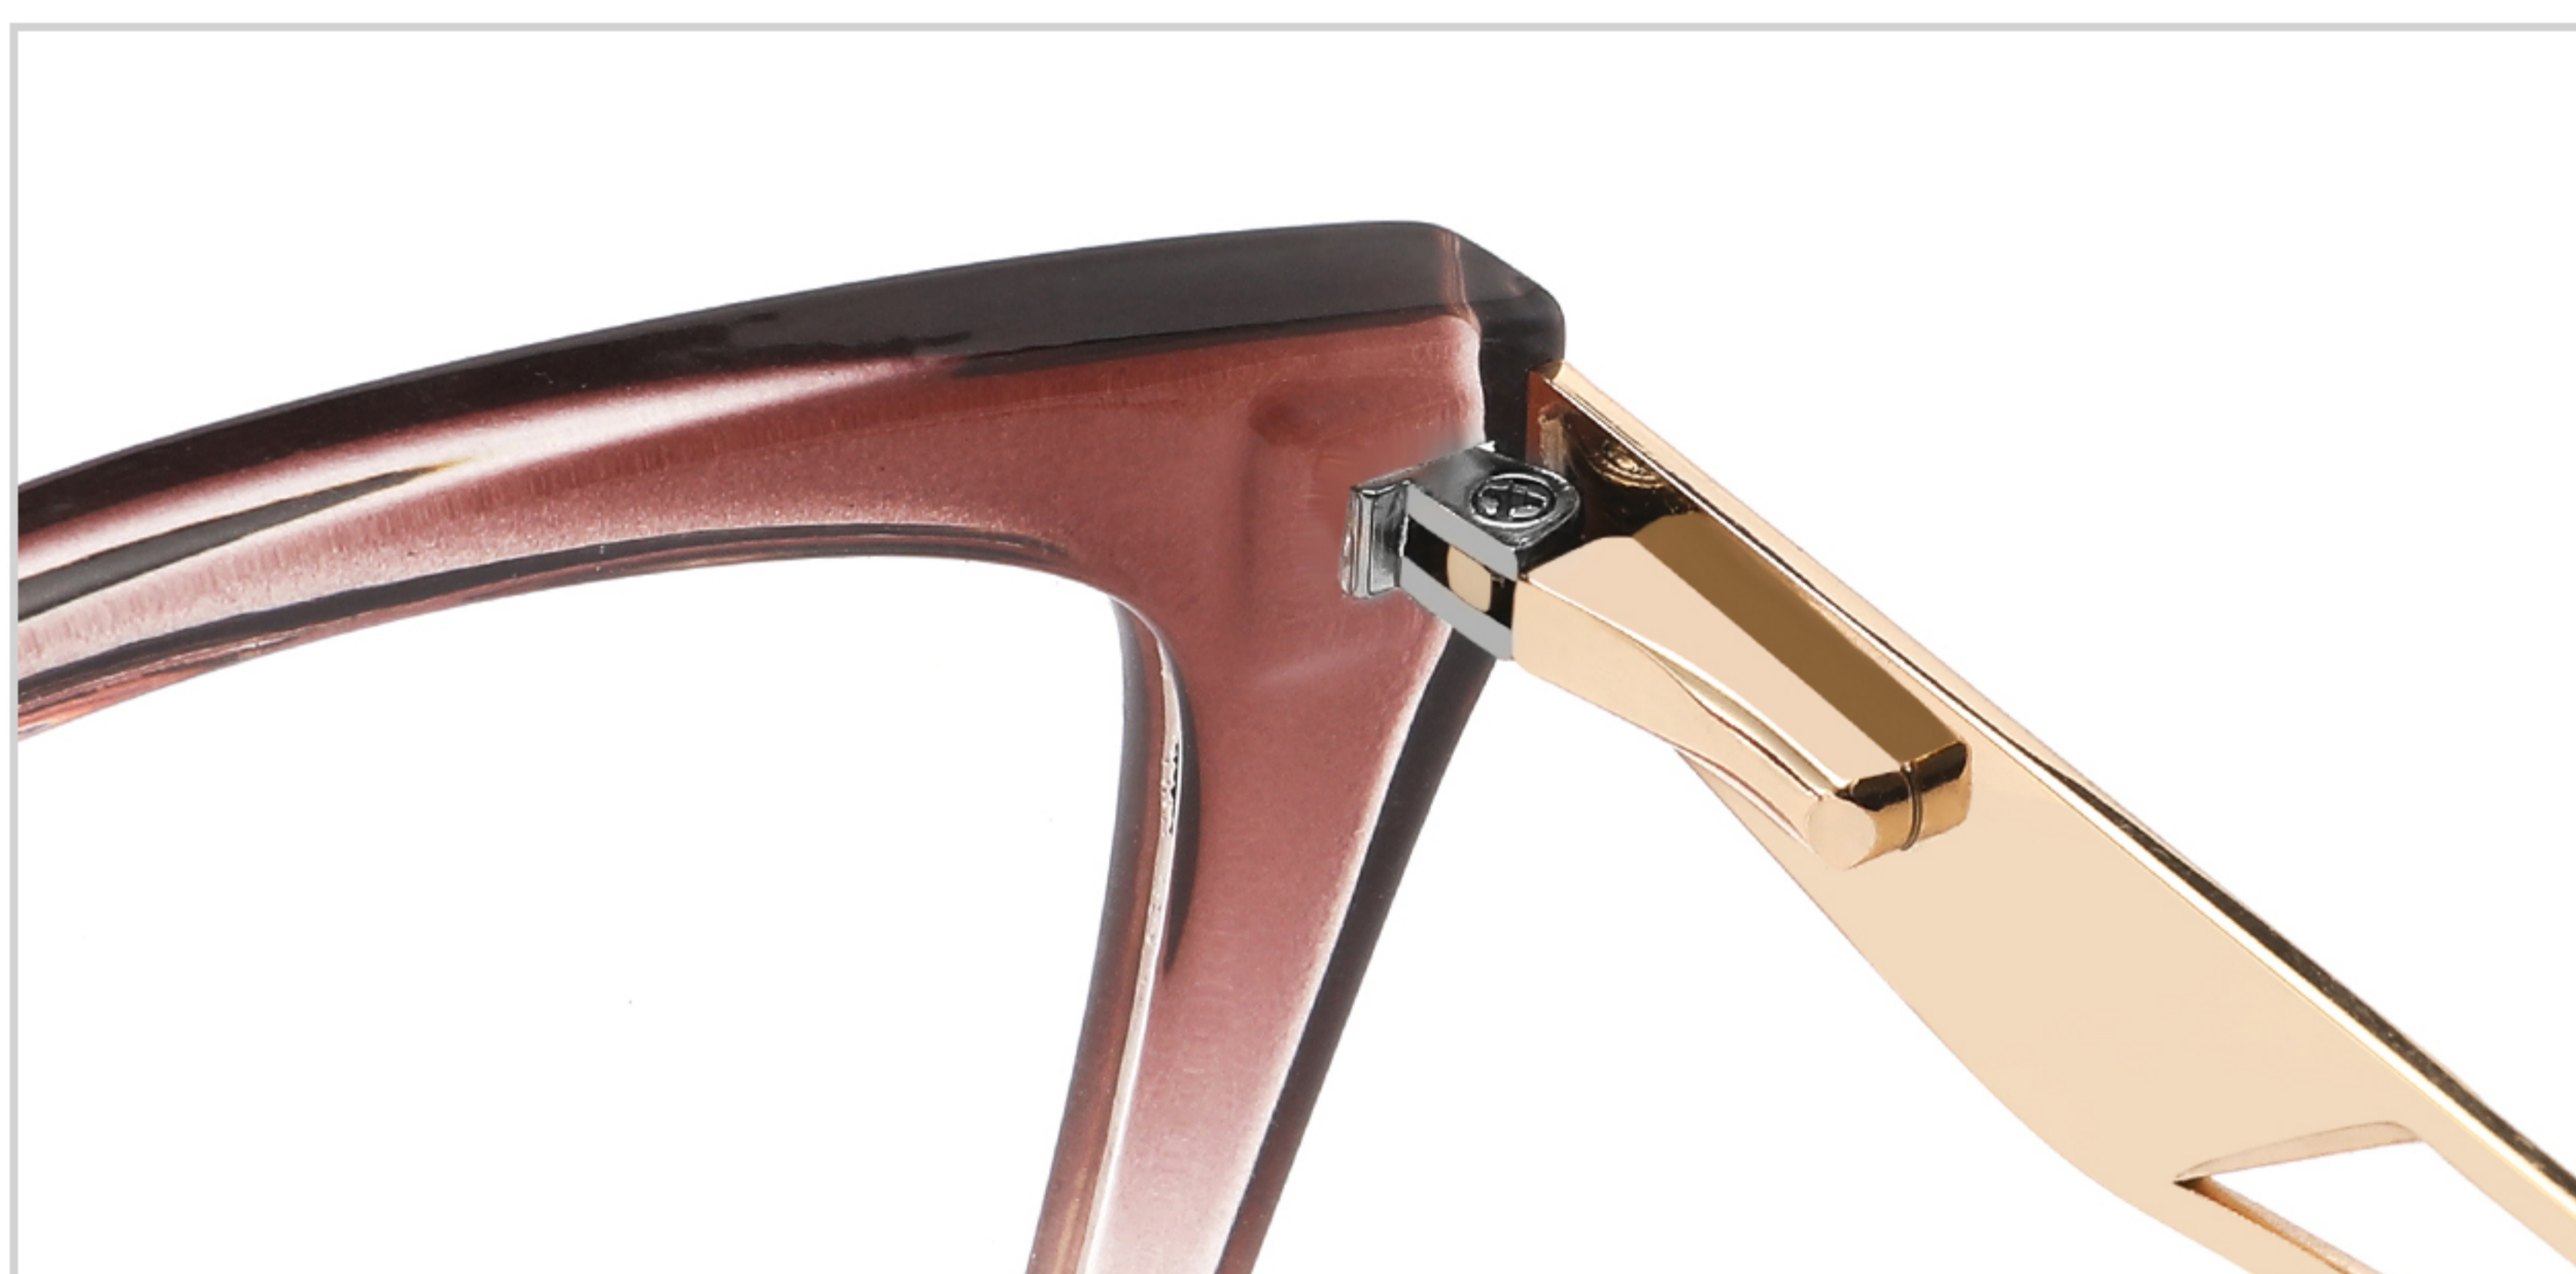

C5 PINK

C6 GREY

MATERIAL: TR

MODEL: RB7111

SIZE: 55-17-145

DETAIL DISPLAY

COLOR DISPLAY

C1 BLACK