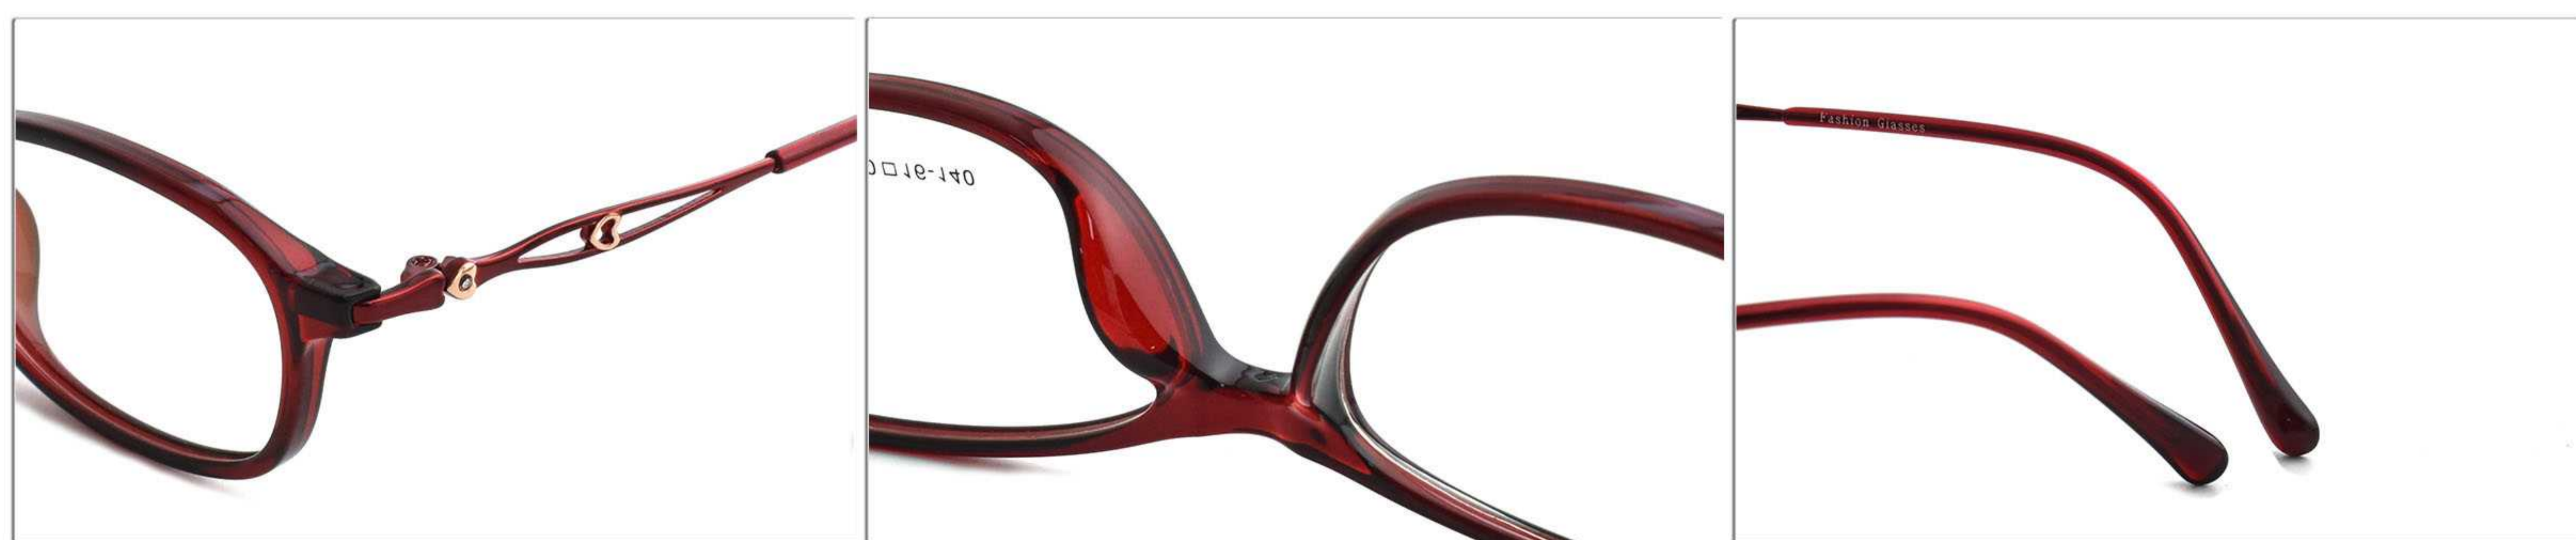

2590

系列：金胶女款

重量：13G (含衬片)

134mm

50mm

35mm

16mm

140mm

C4/黑色