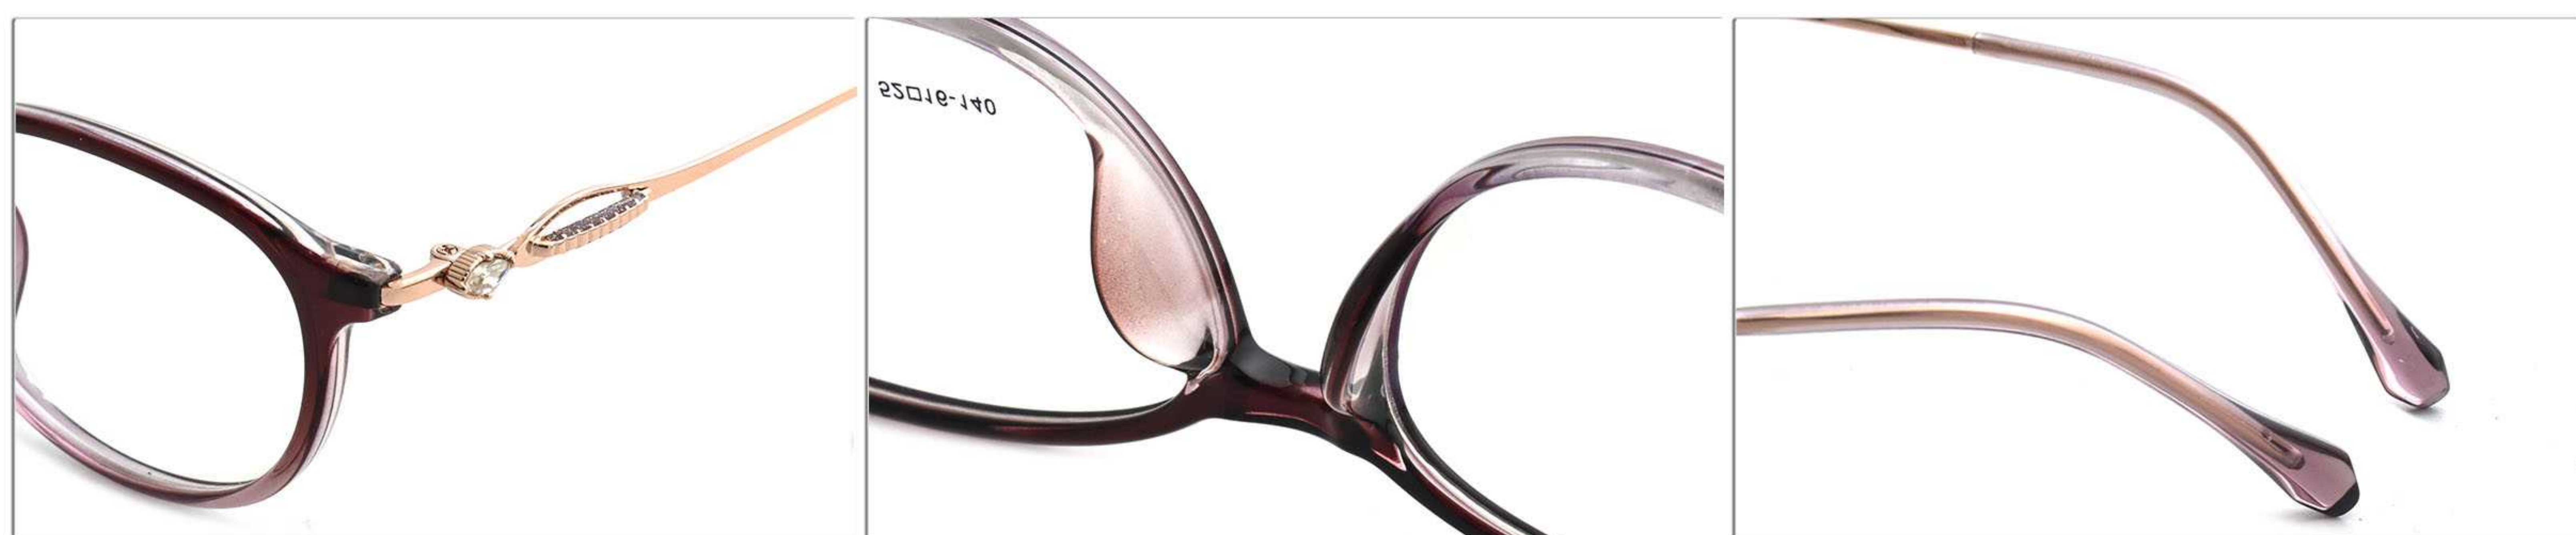

2608

系列：金胶女款

重量：16G (含衬片)

140mm

52mm

42mm

16mm

140mm