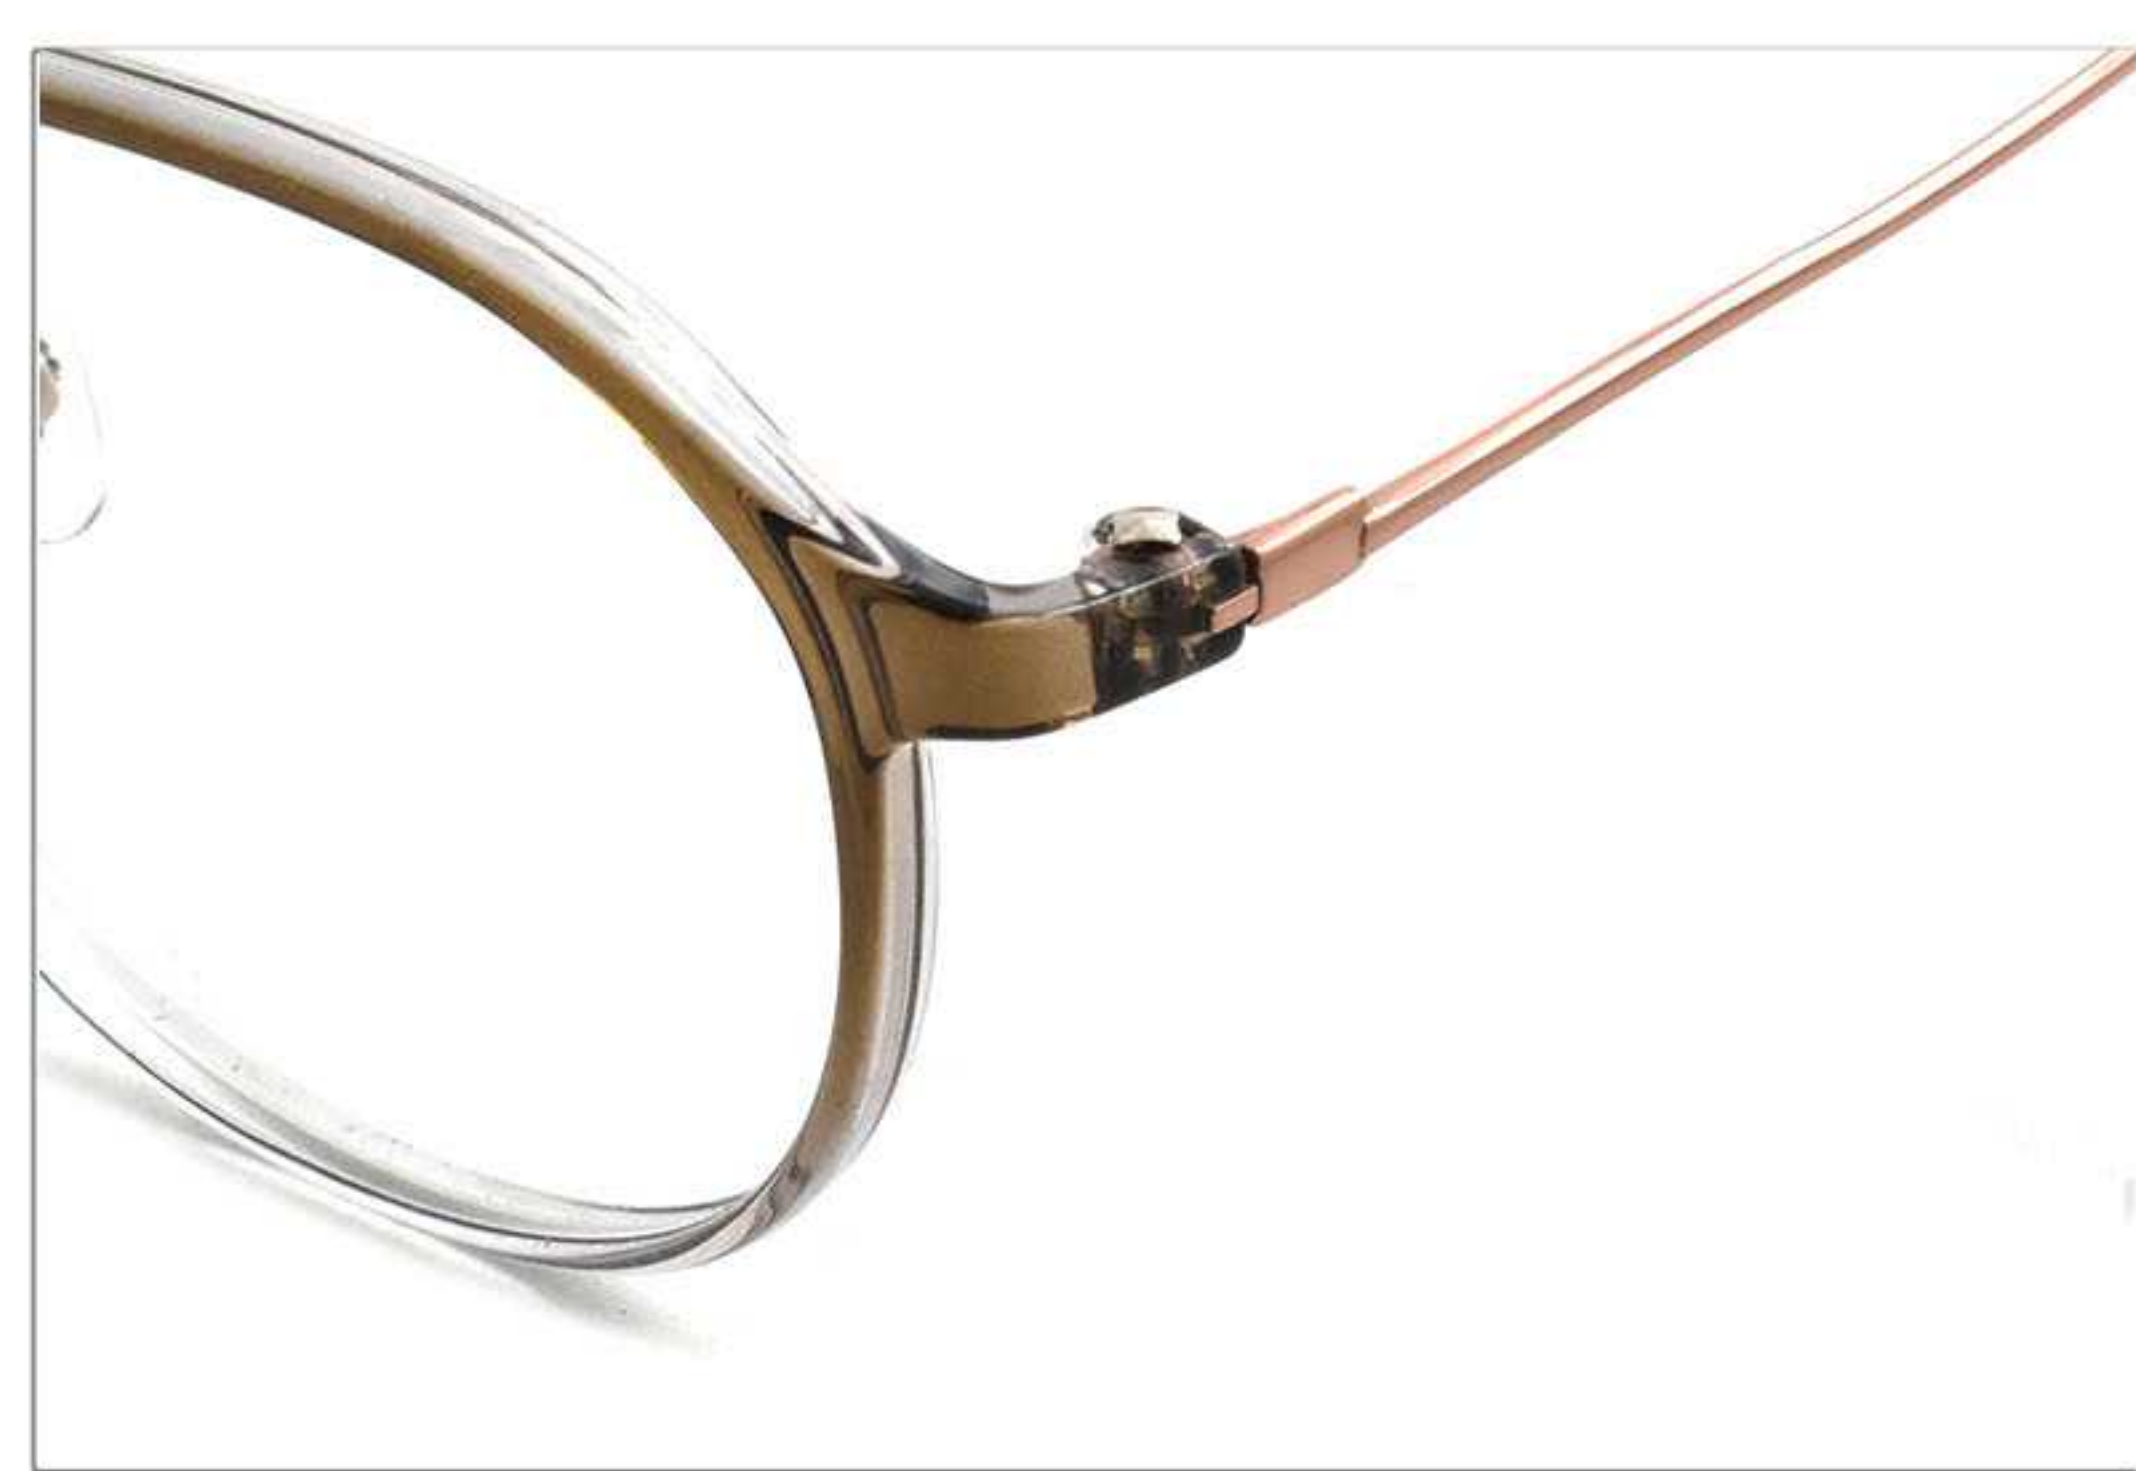

51mm

46mm

19mm

148mm

C1/黑银

C2/透明

C3/透灰

C4/渐变茶