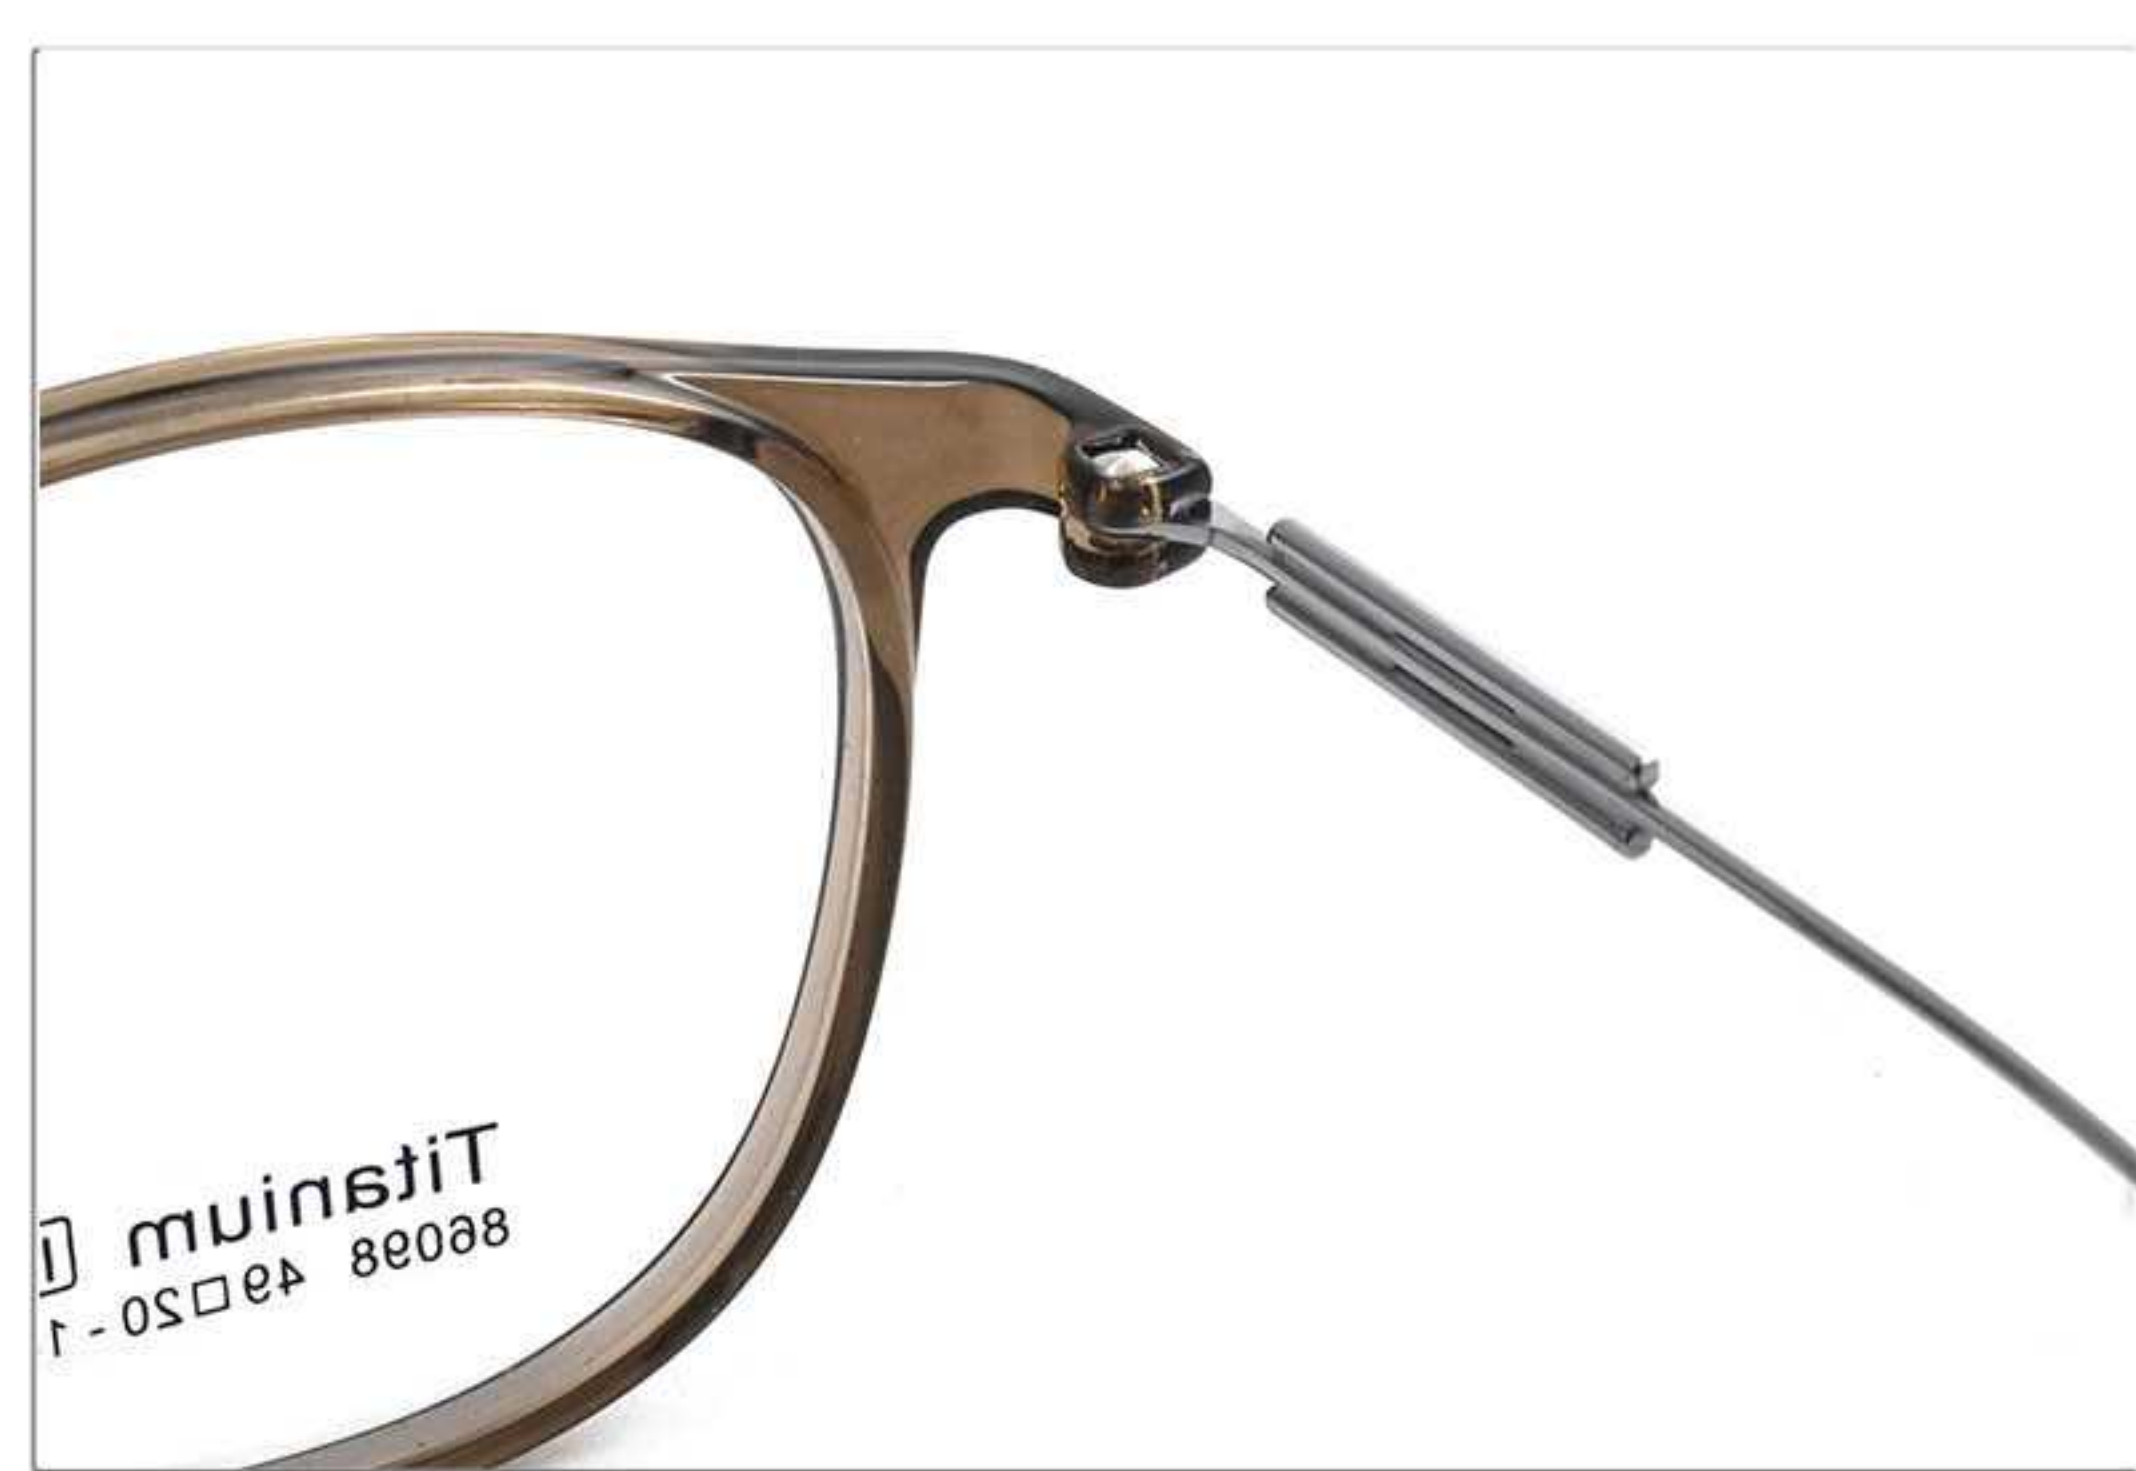

86098

重量: 13G (含衬片)

135mm

49mm

44mm

20mm

145mm

C1/黑银