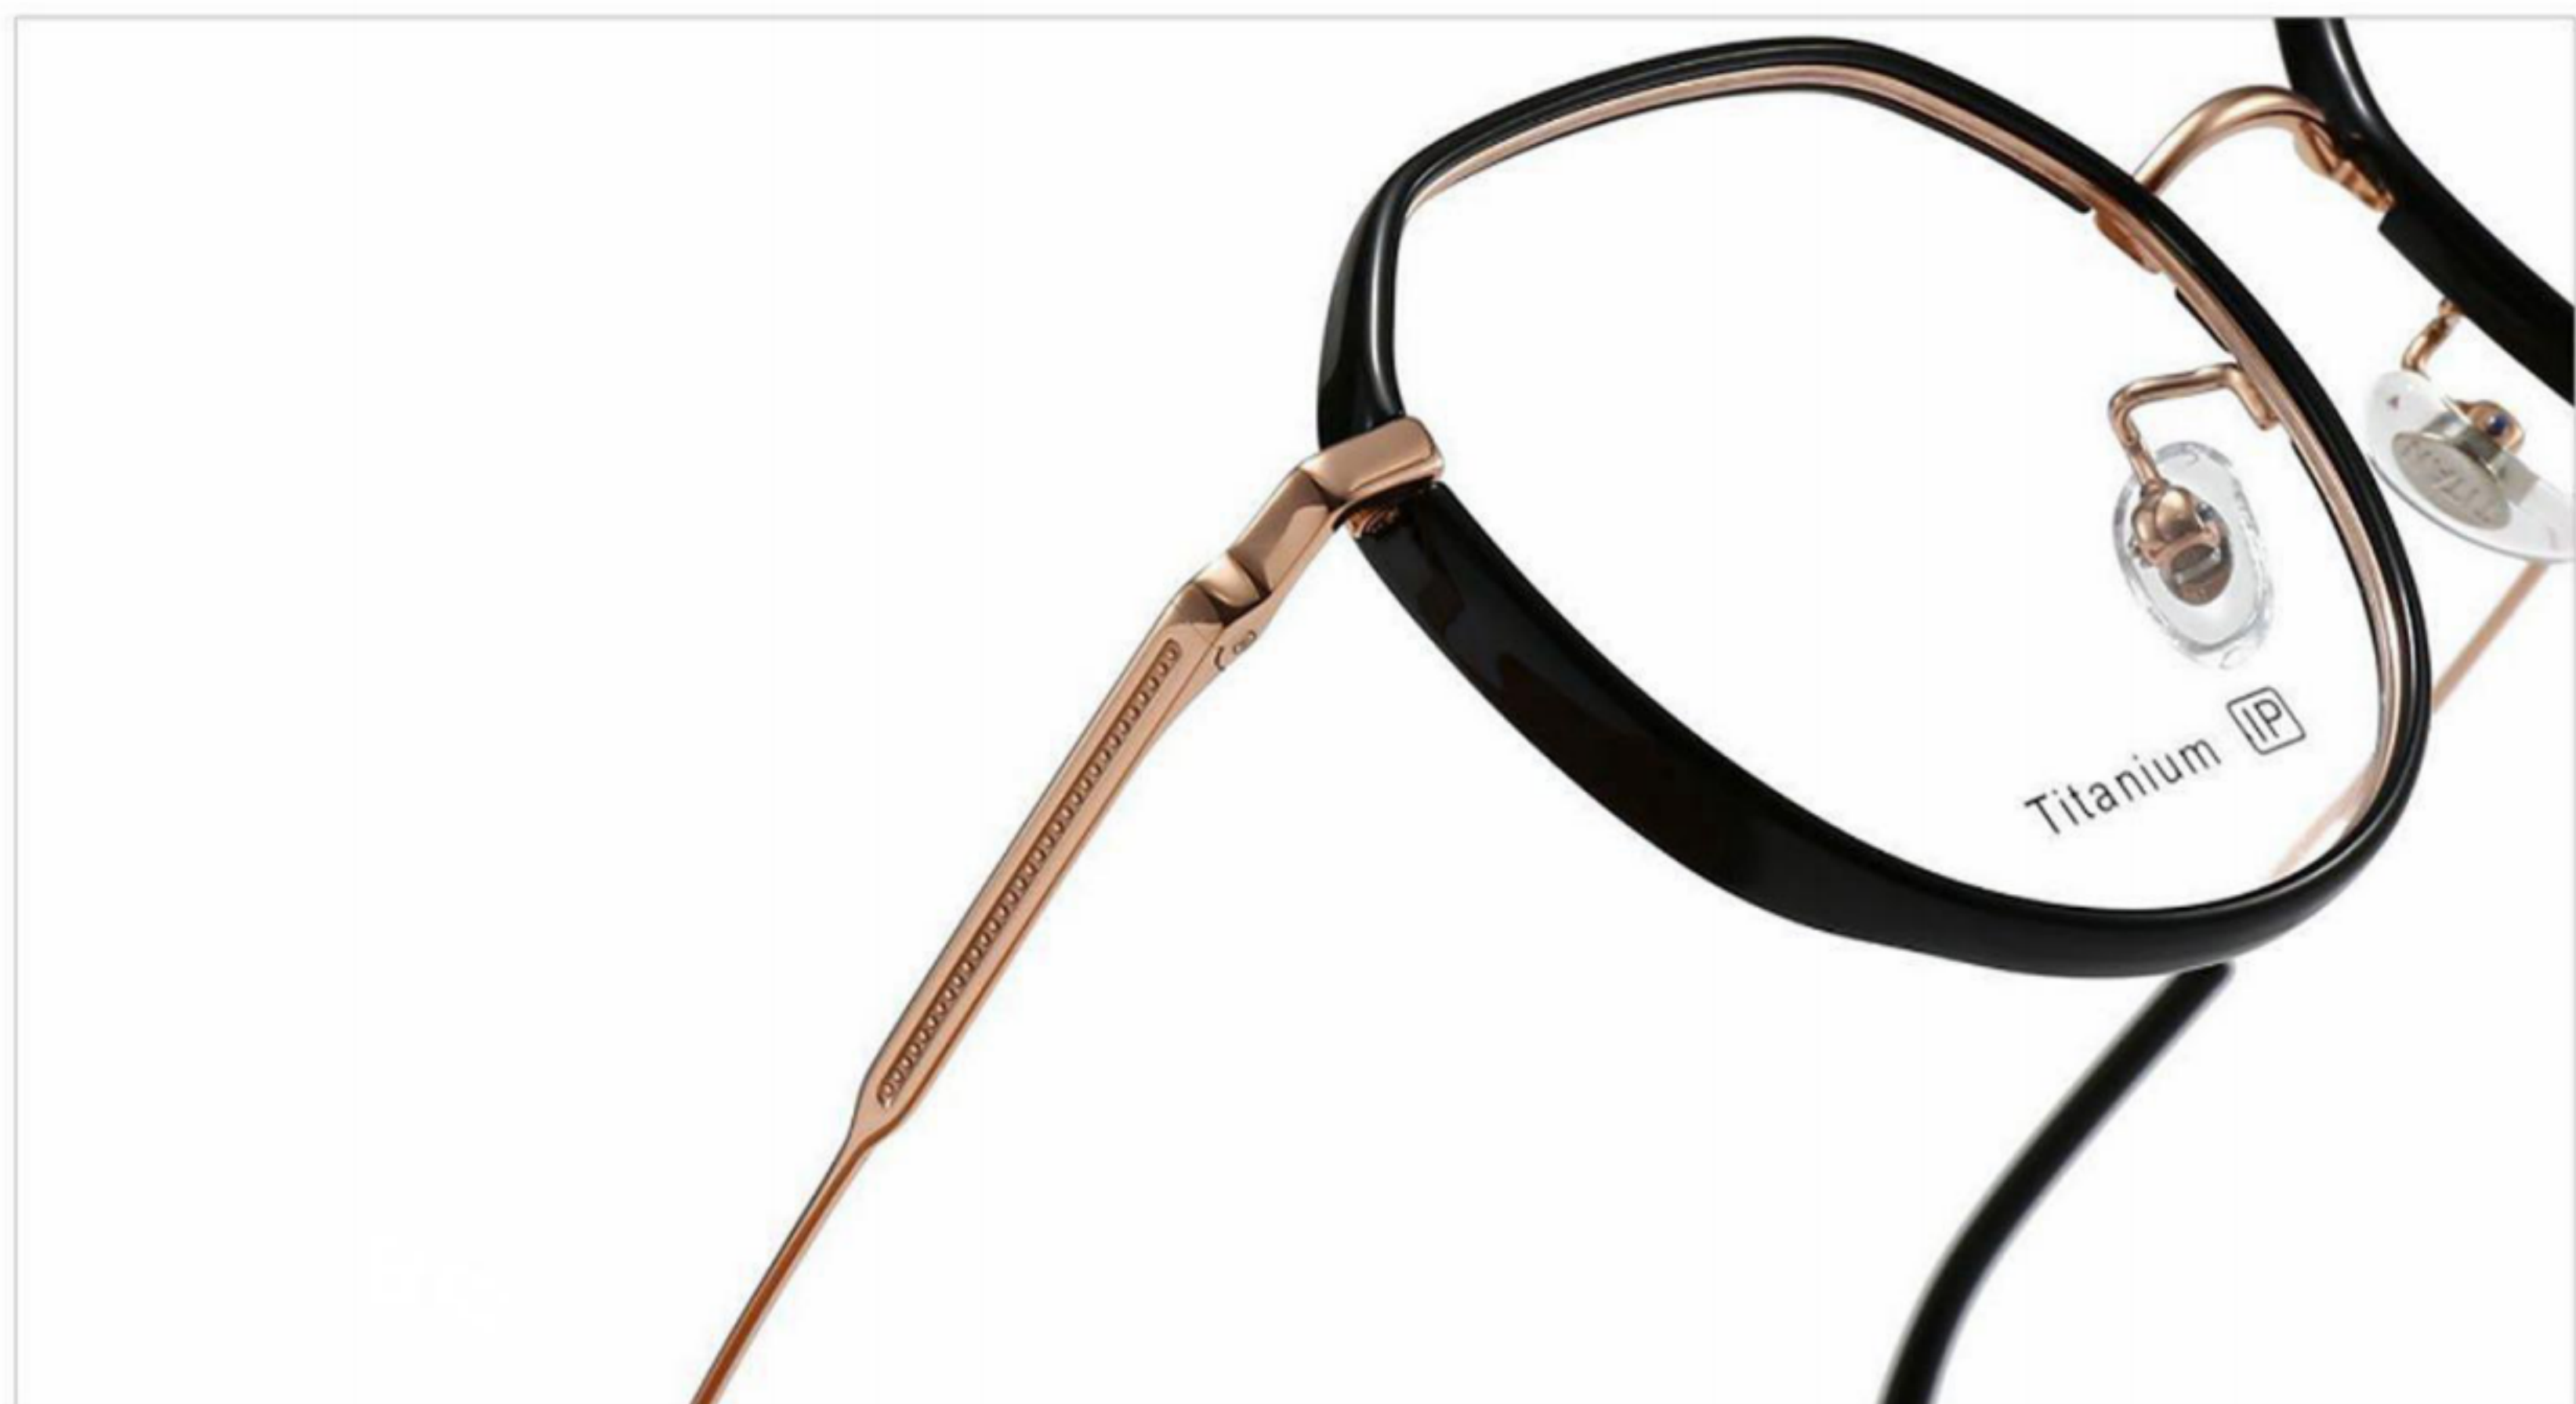

镜高/HEIGHT: 50mm

C1 黑金
BLACK GOLD

C2 黑银
BLACK SILVER

C18 透明金
TRANSPARENT GOLD

C25 浅茶金
LIGHT TEA GOLD

C26 深茶金
DARK TEA GOLD

C62 透灰银
GREY SILVER

C64 透绿银
GREEN SILVER

型号/MODEL:5069

尺寸/SIZE: 51□19-144

镜高/HEIGHT: 50mm

C1 黑金
BLACK GOLD

C2 黑银
BLACK SILVER

C16 粉金
PINK GOLD

C18 透明金
TRANSPARENT GOLD

C25 透茶金
TEA GOLD