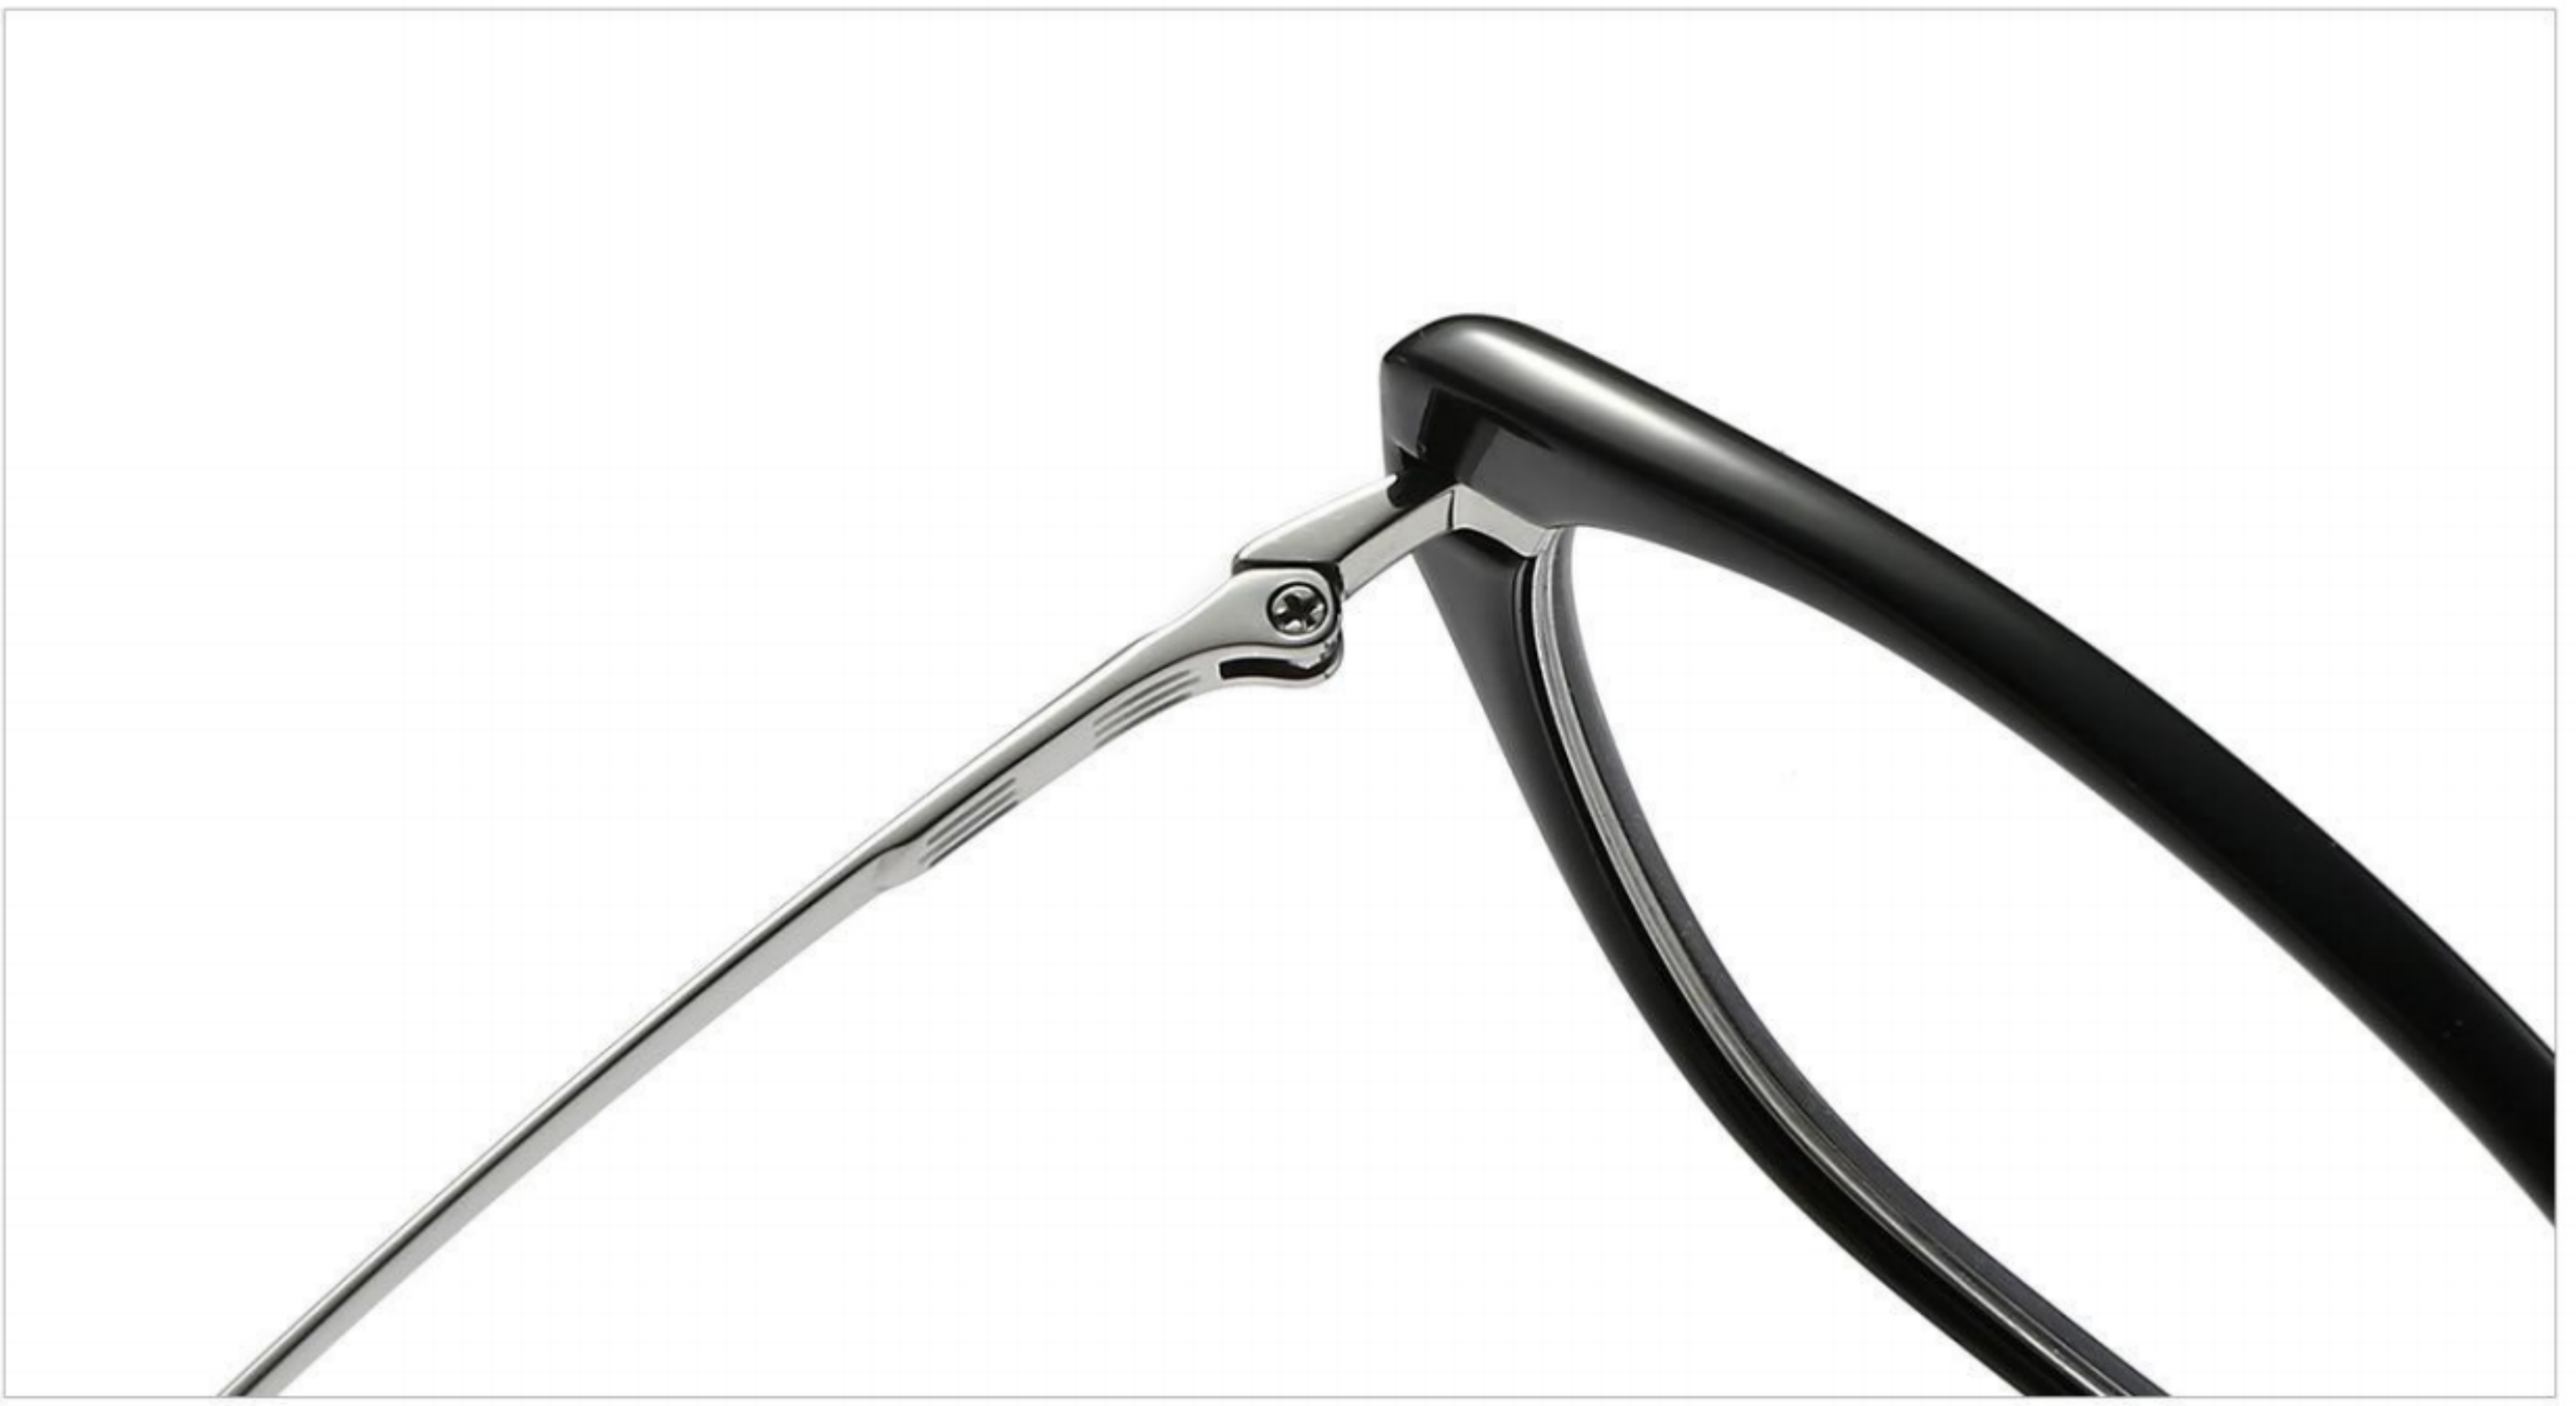

型号/MODEL:5076

尺寸/SIZE: 52□18-145

镜高/HEIGHT: 45mm