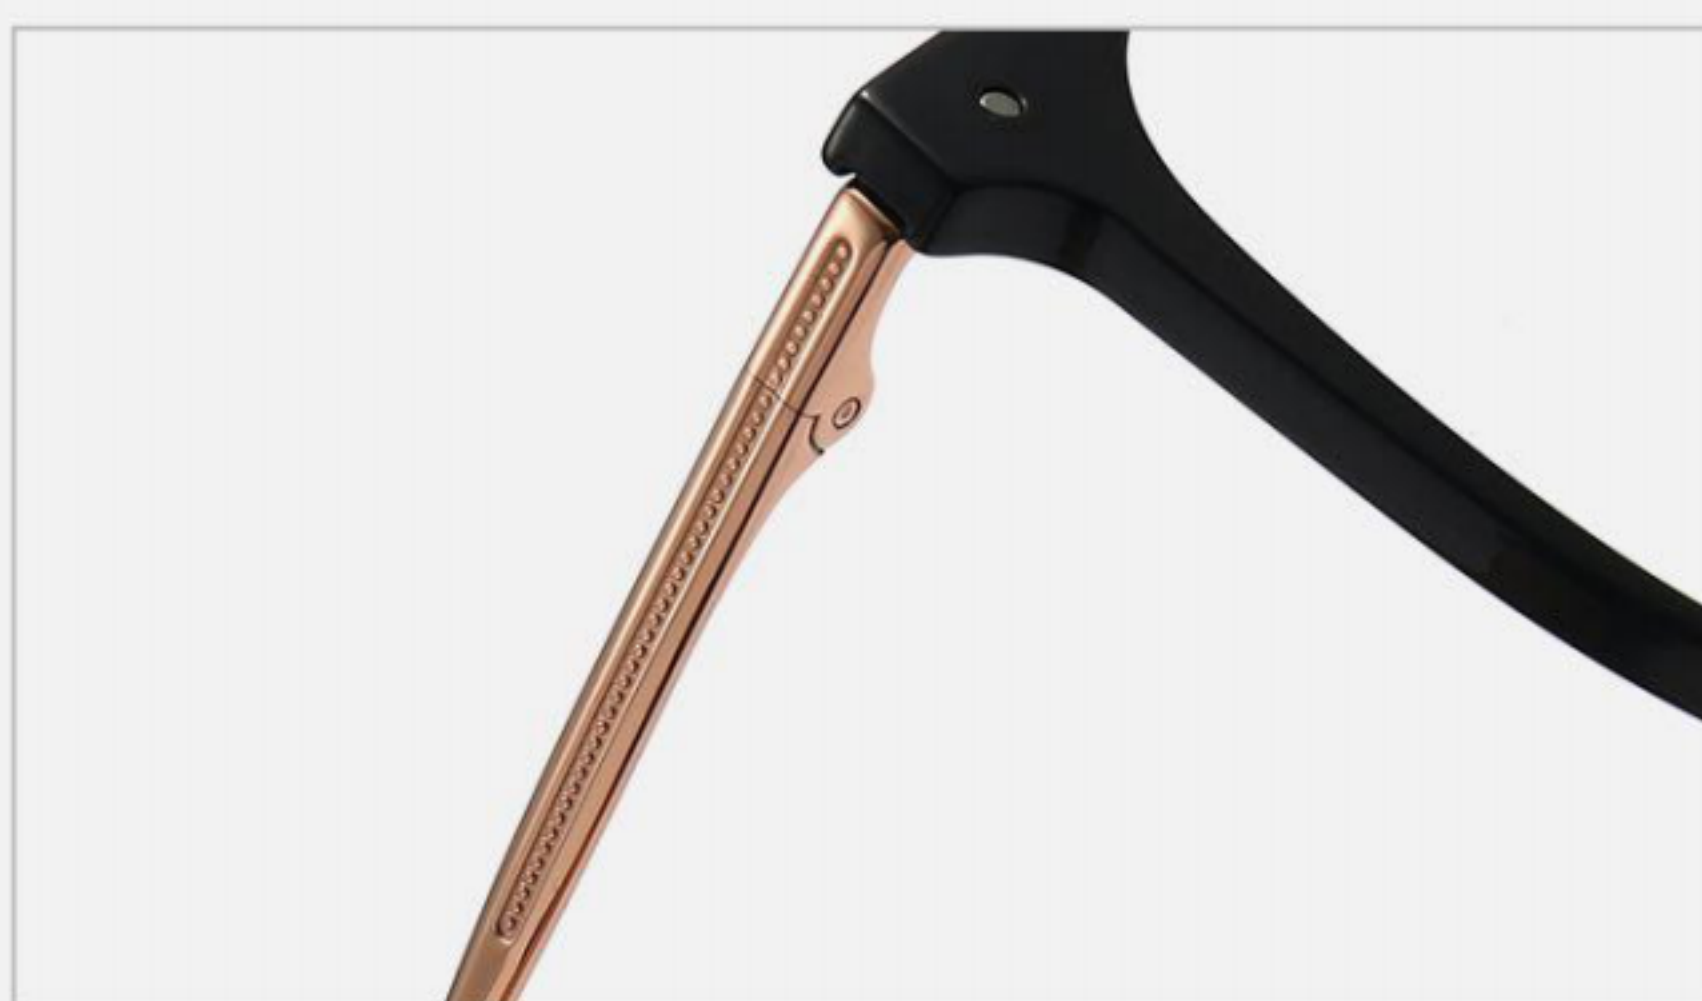

C62 透灰银
GREY SILVER

C143 渐绿金
GRADUAL GREEN GOLD

C25 粉金
PINK GOLD

型号/Model: 5079

尺寸/Size: 51□19-144

镜高/Height: 49mm

C1
BLACK GOLD
黑金

C2
BLACK SILVER
黑银