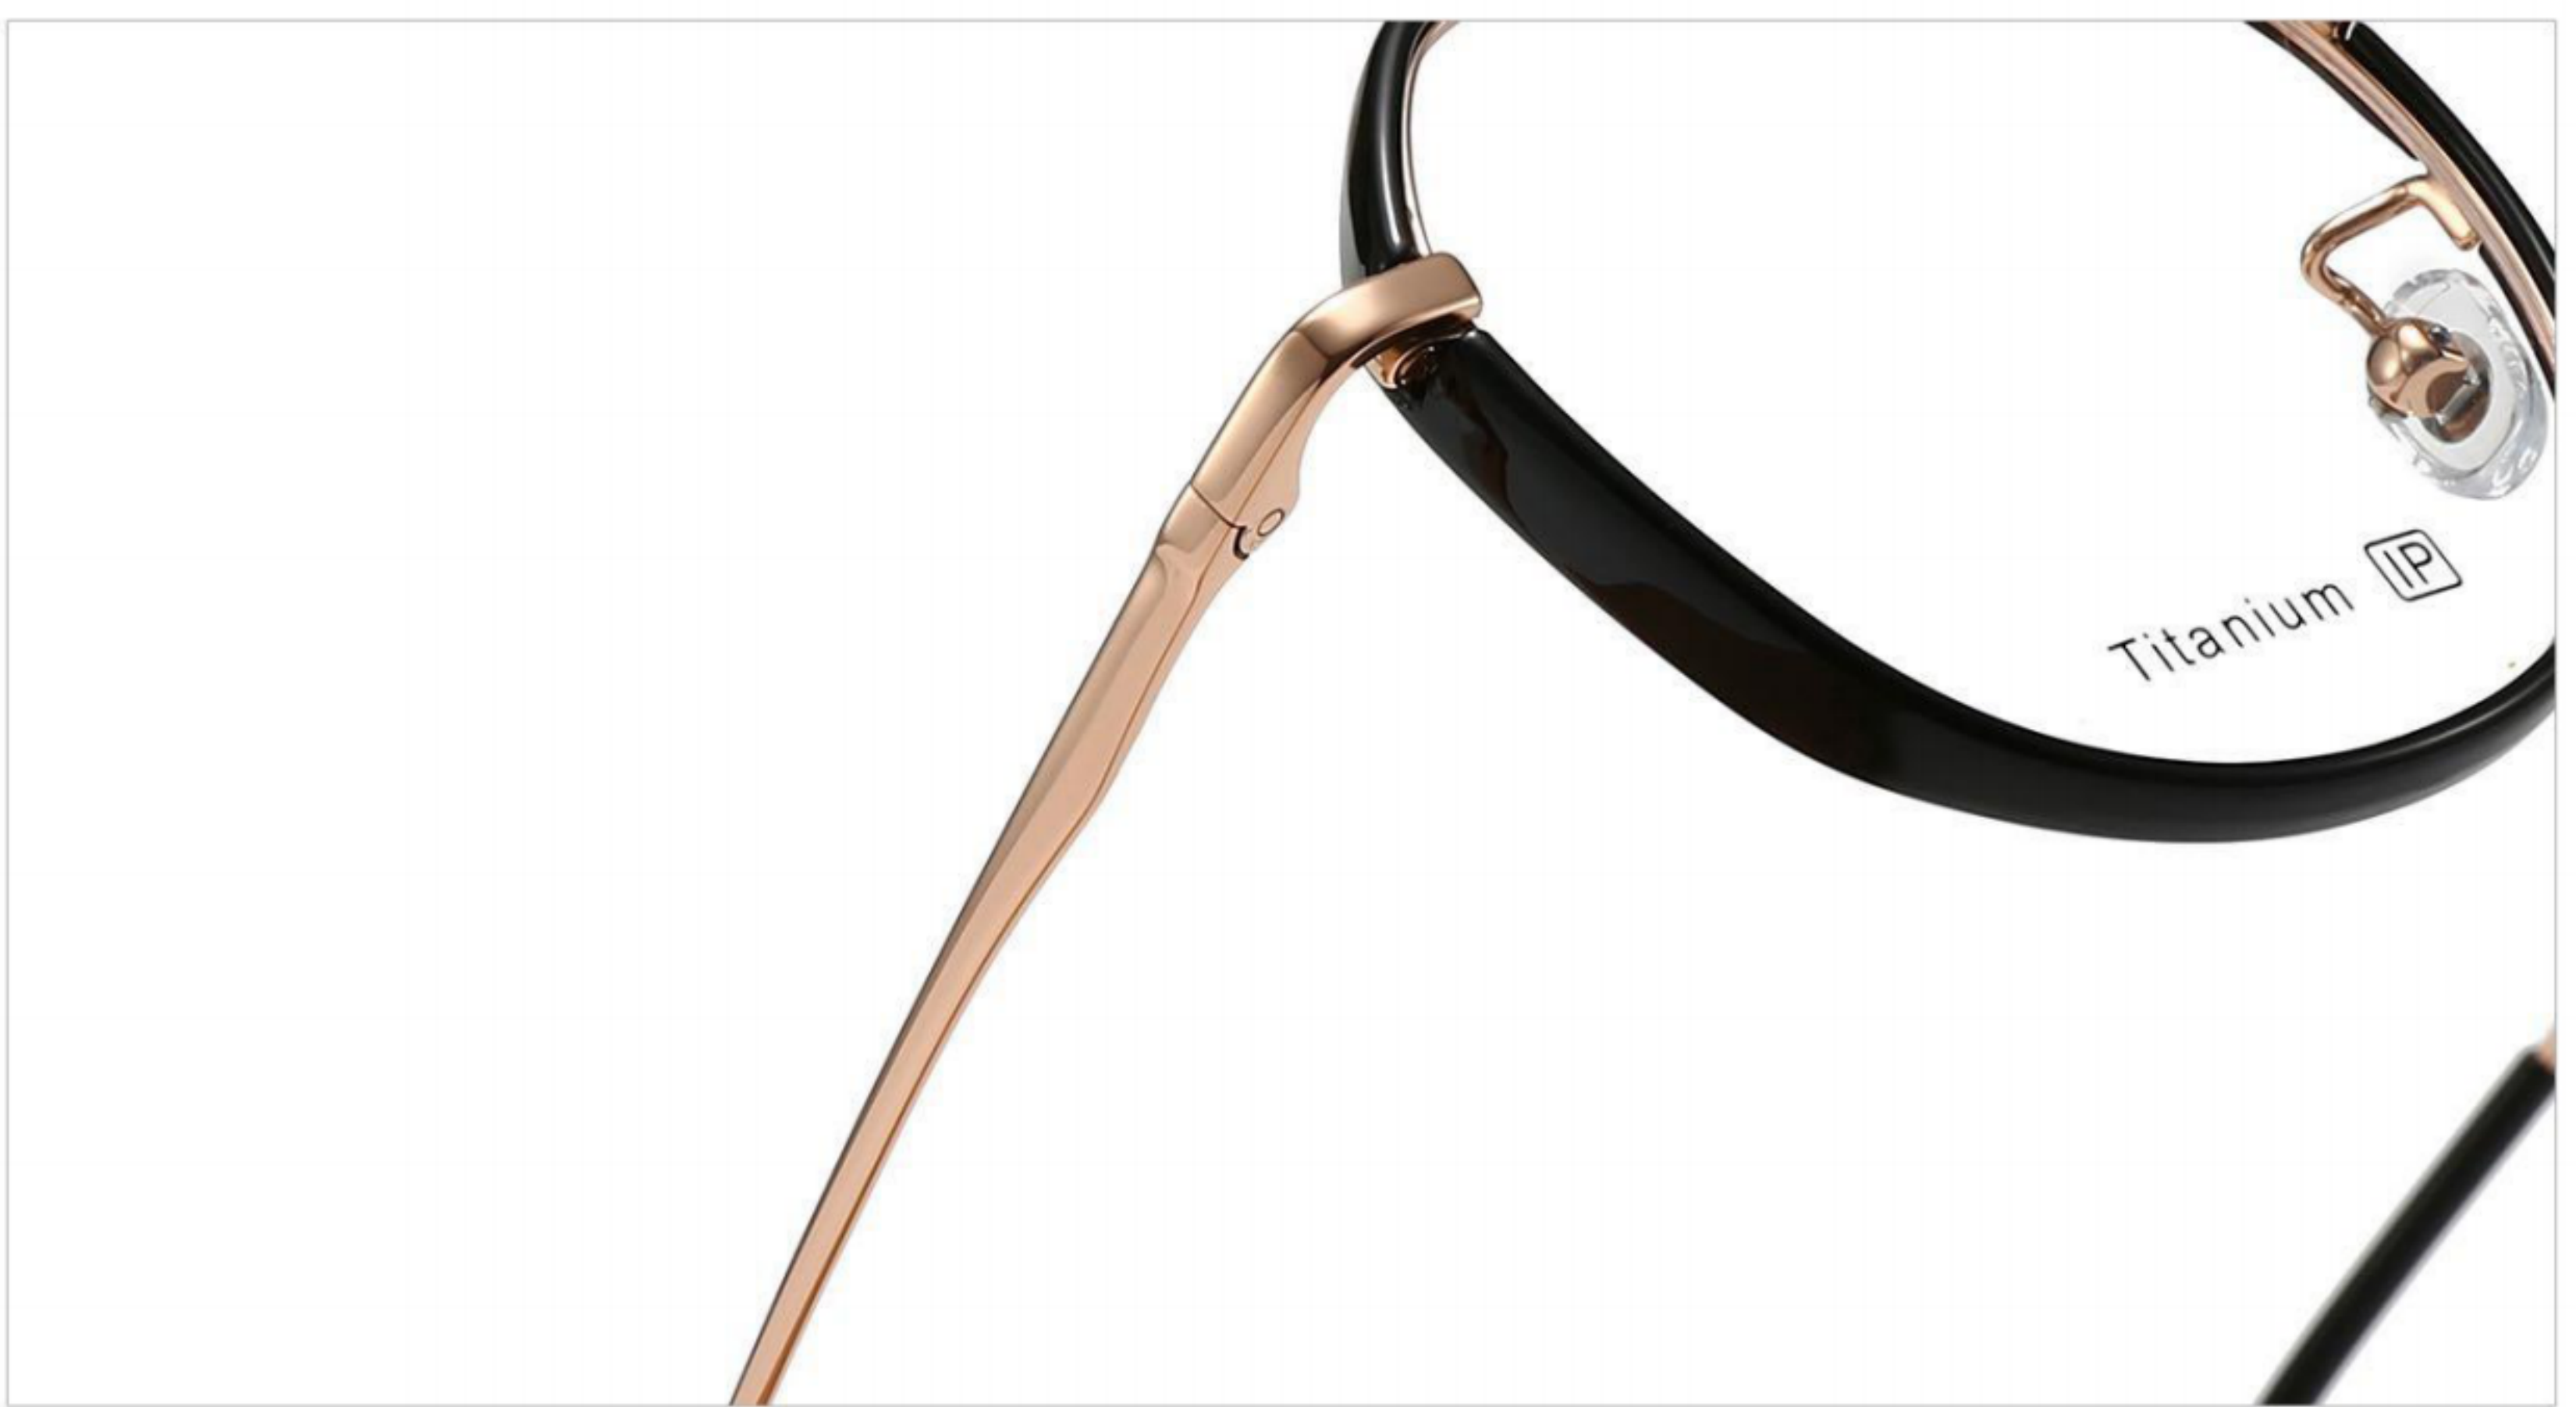

C26 透茶金
TEA GOLD

C29 棕色铜
BROWN COPPER

C62 透灰银
GREY SILVER

C69 透绿金
GREEN GOLD

型号/MODEL:5065

尺寸/SIZE: 52□18-147

镜高/HEIGHT: 49mm

C1 黑金
BLACK GOLD

C2 黑银
BLACK SILVER

C16 粉金
PINK GOLD

C18 透明金
TRANSPARENT GOLD

C26 棕色枪
BROWN GUN

C62 透灰银
GREY SILVER

型号/MODEL:5066

尺寸/SIZE: 49□18-142

镜高/HEIGHT: 48mm