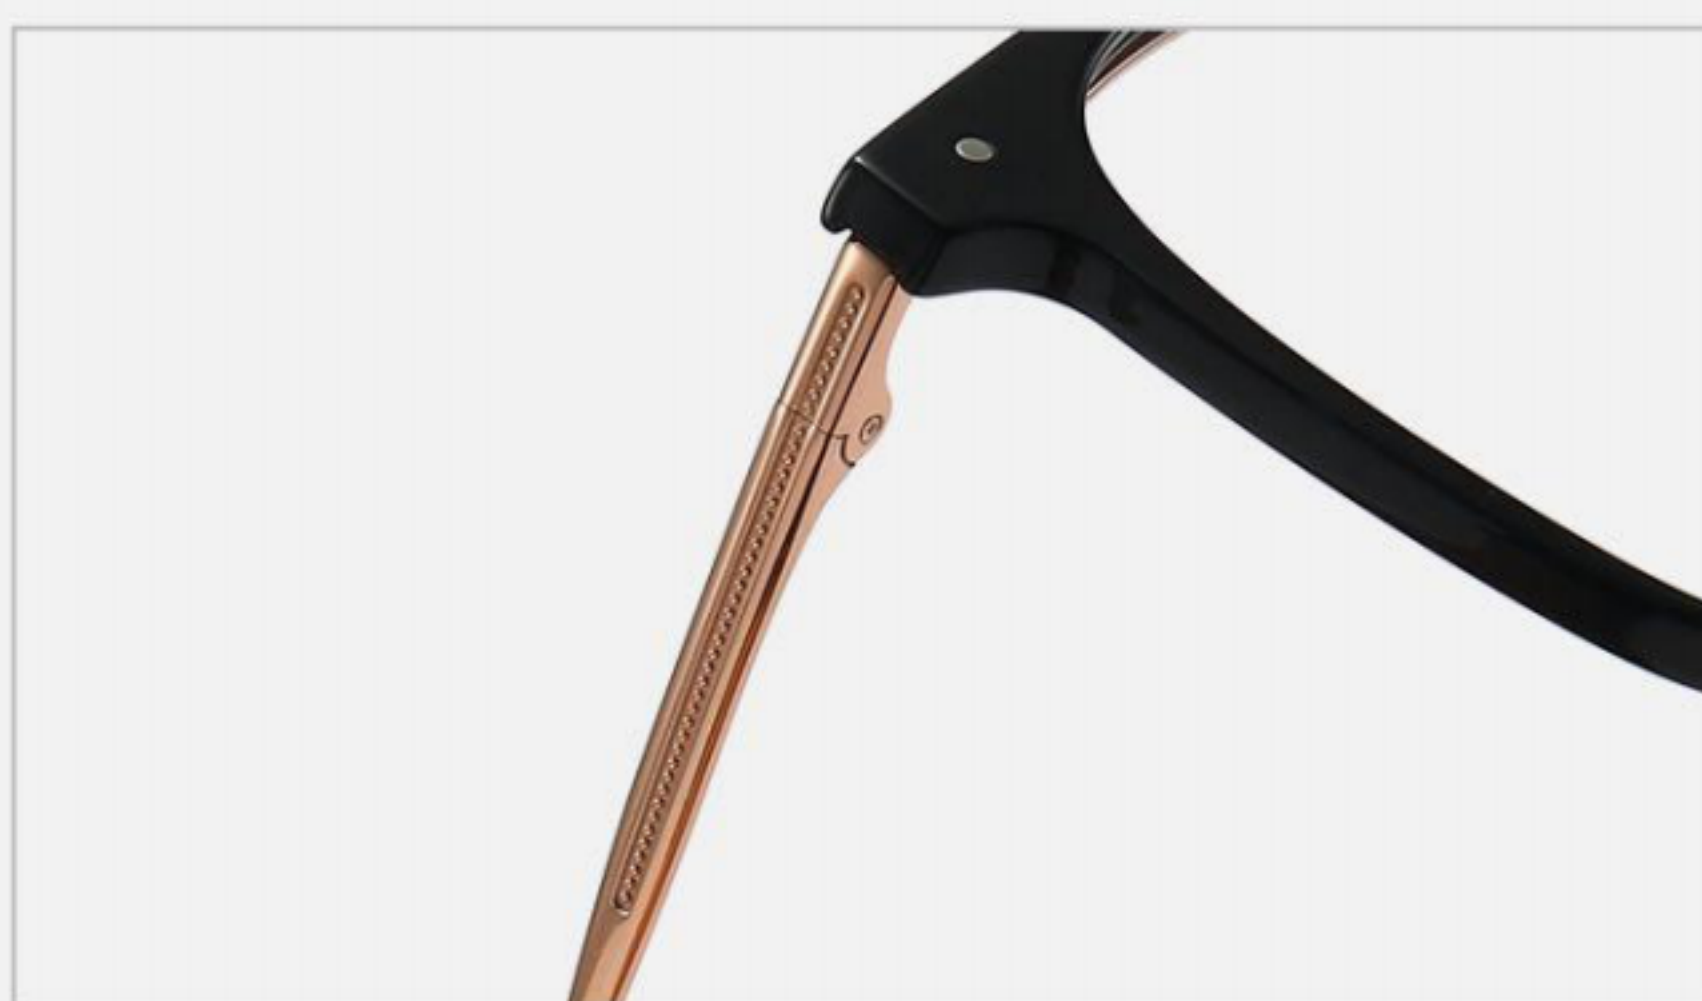

C1

BLACK GOLD
黑金