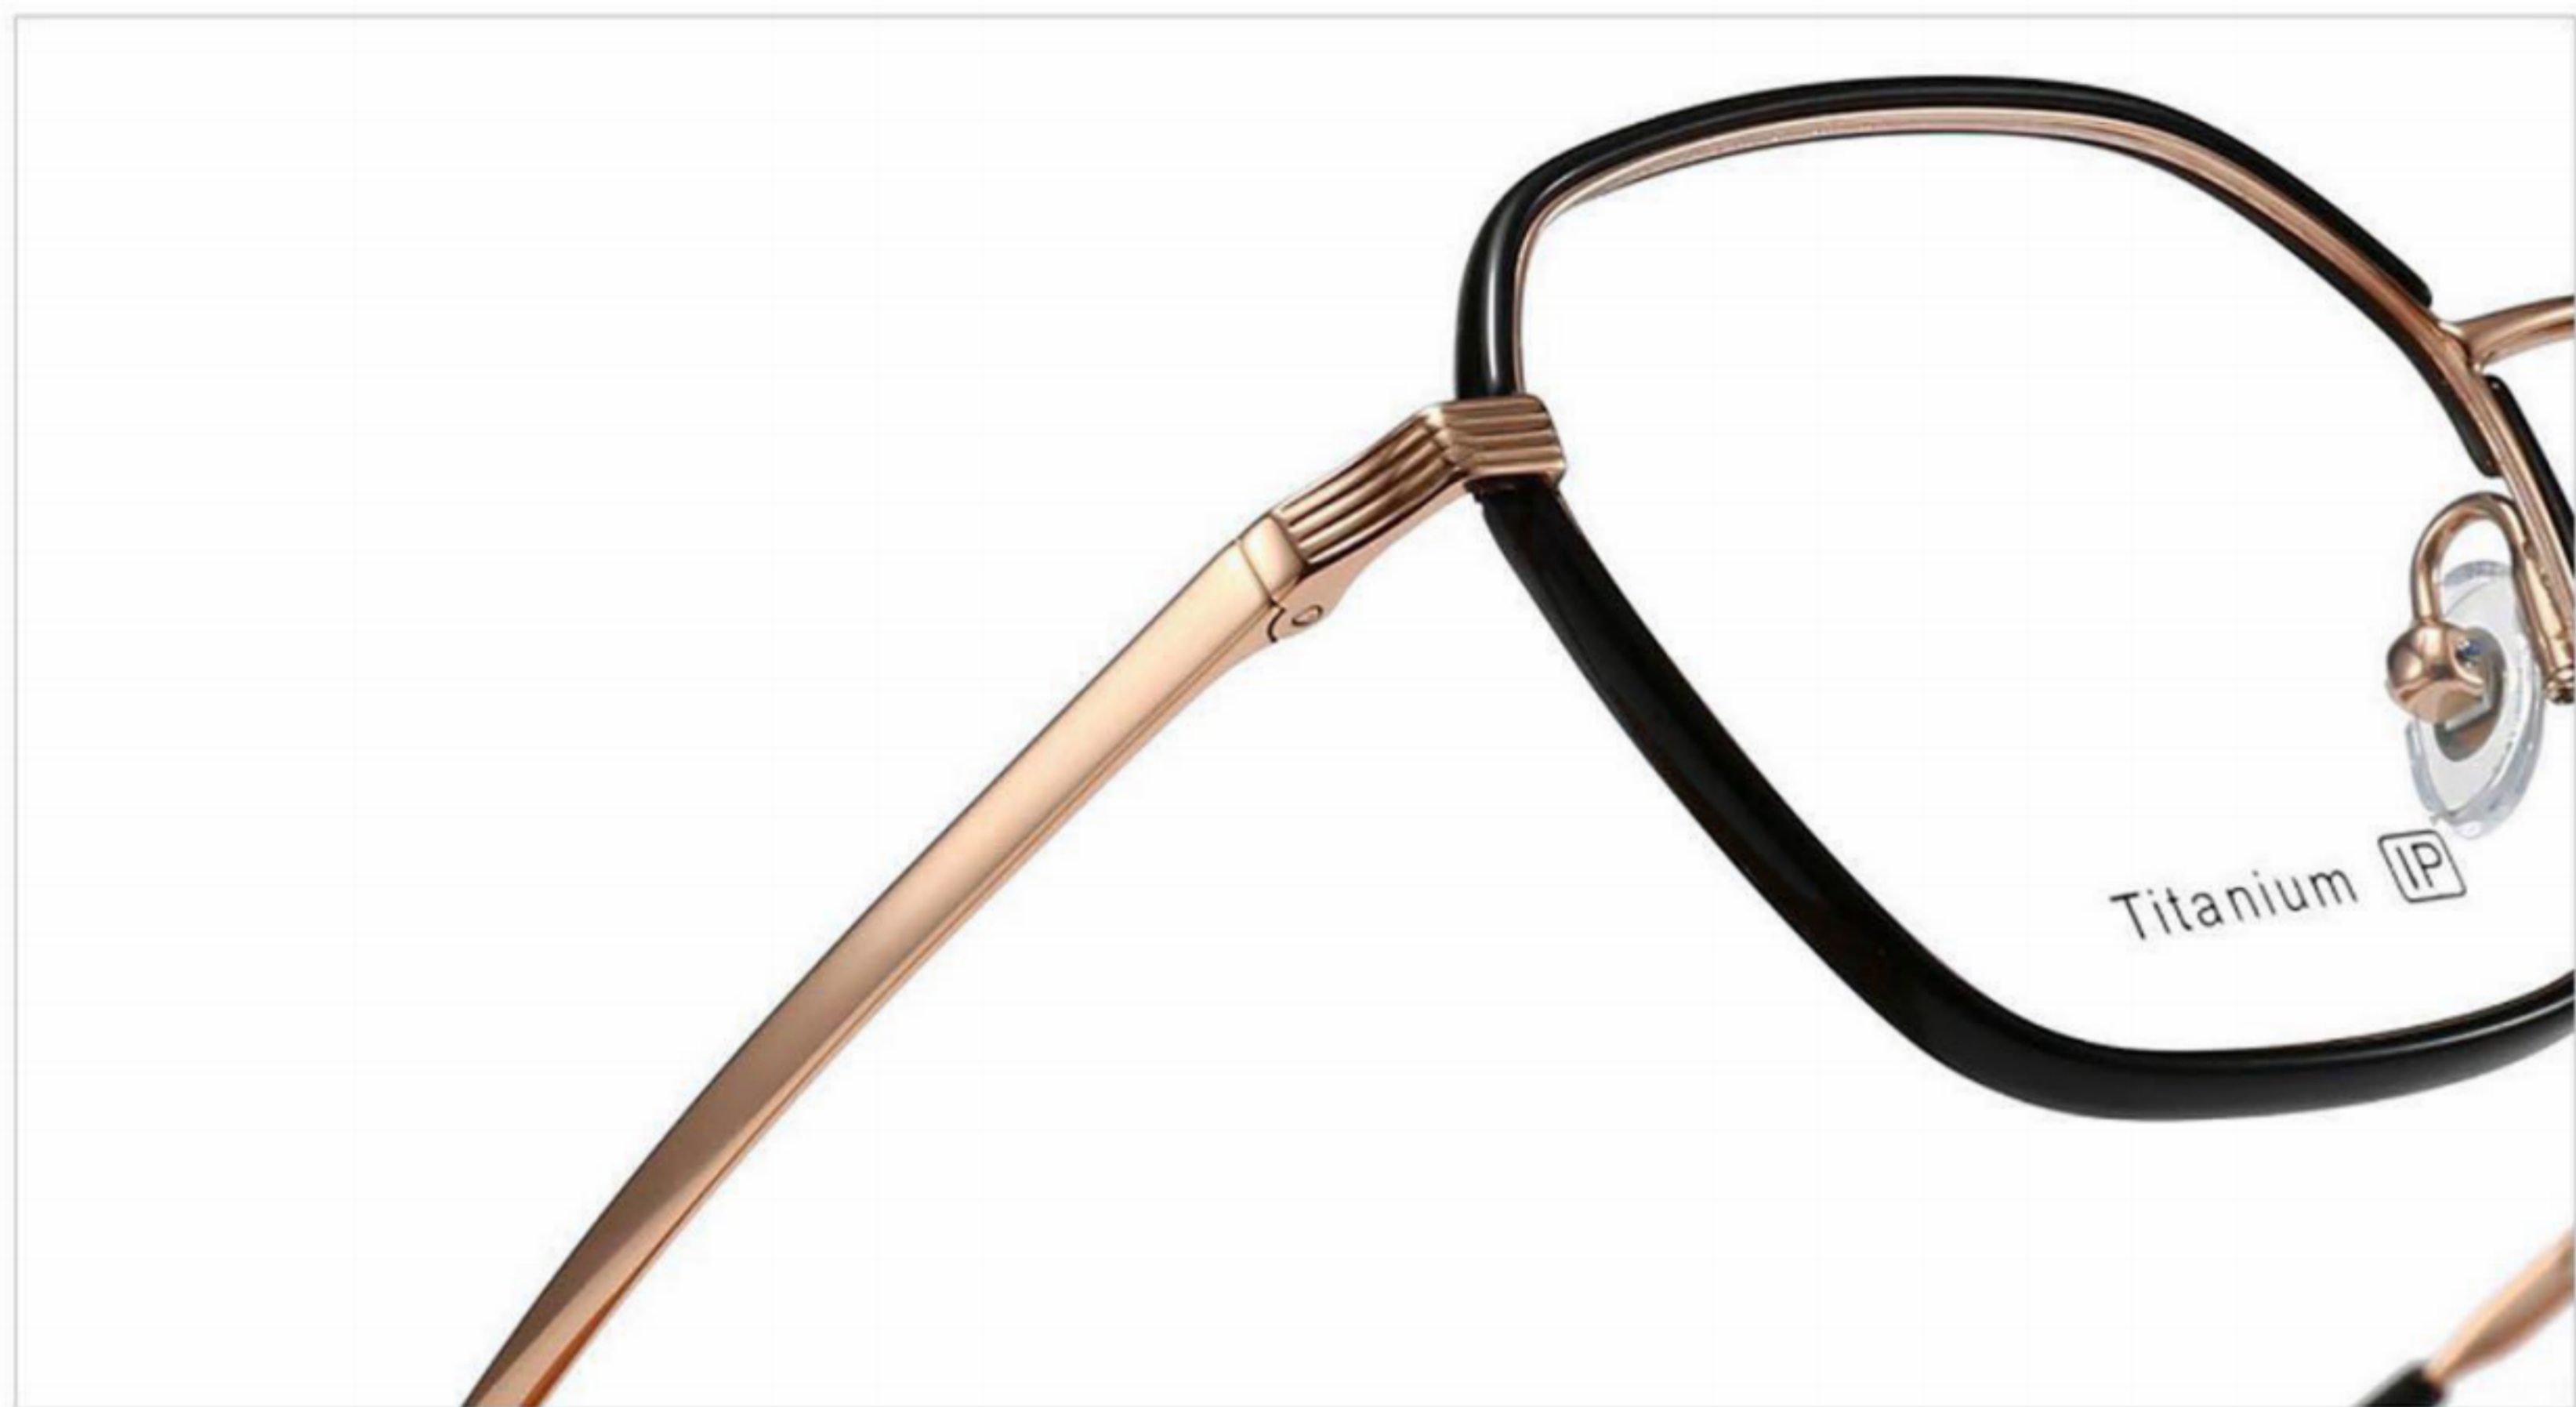

型号/MODEL:5062

尺寸/SIZE: 51□18-141

镜高/HEIGHT: 47mm

C1 黑金
BLACK GOLD

C2 黑银
BLACK SILVER

C18 透明金
TRANSPARENT GOLD

C25 茶金
TEA GOLD

C26 棕色枪
BROWN GUN