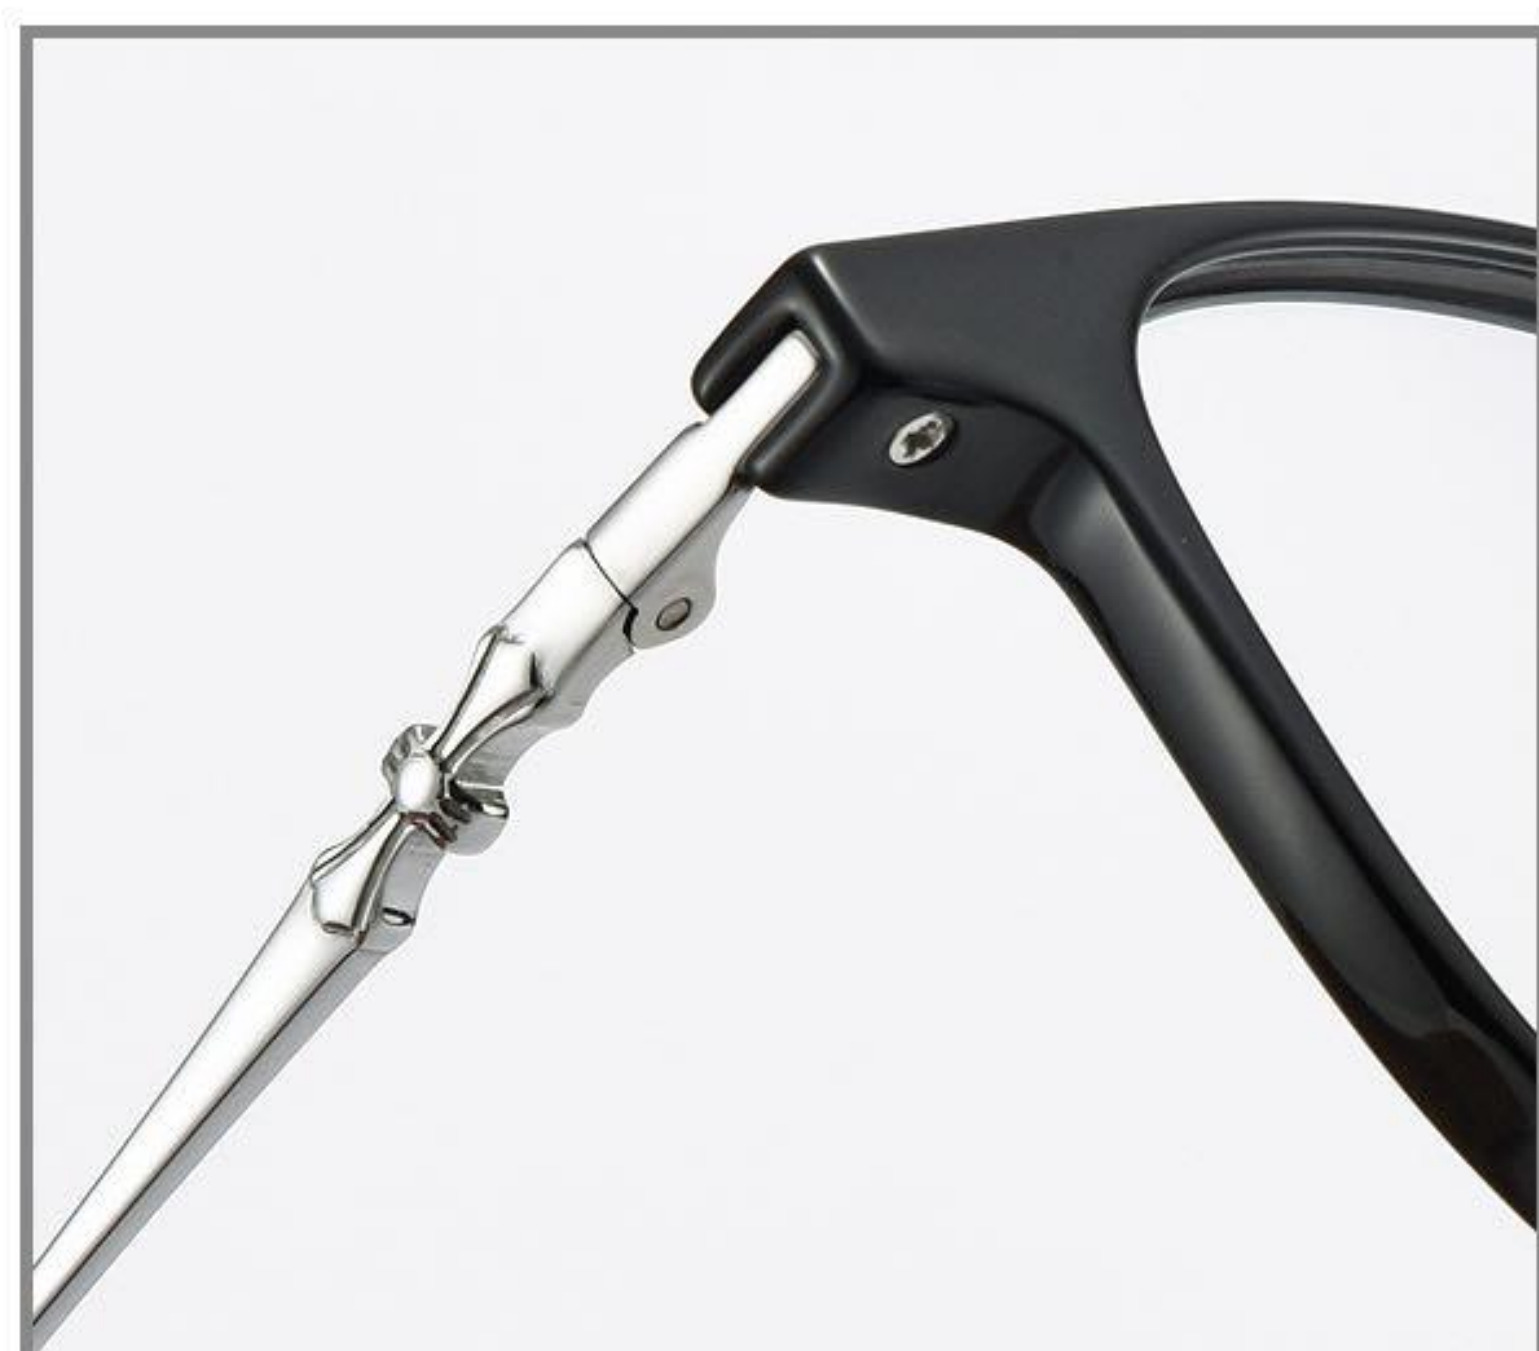

C1-亮黑
black

■ Front View

MODEL: 9052

■ Particulars

■ Color Display

C6-透灰
transparent gray

C8-冷茶
cold tea

C12-透茶
transparent tea