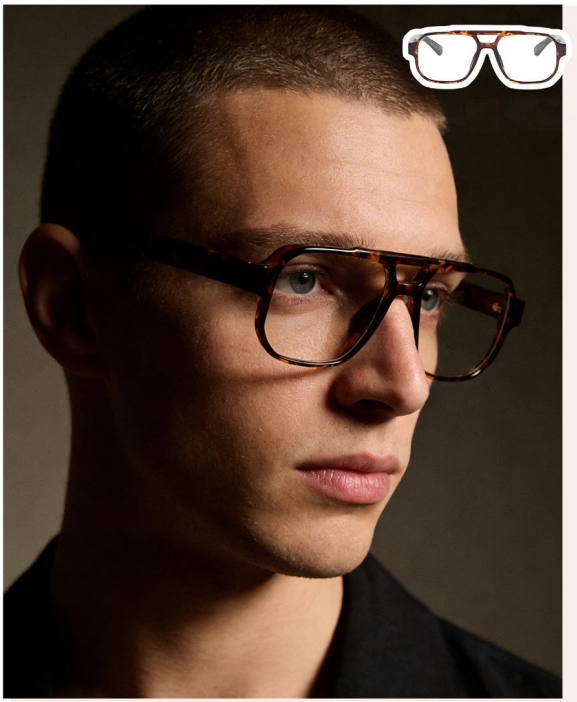

C1亮黑

C6透灰

|| MODEL QQ7119

56□18-146

Color. ||

C6灰

C7豆花

C12冷茶