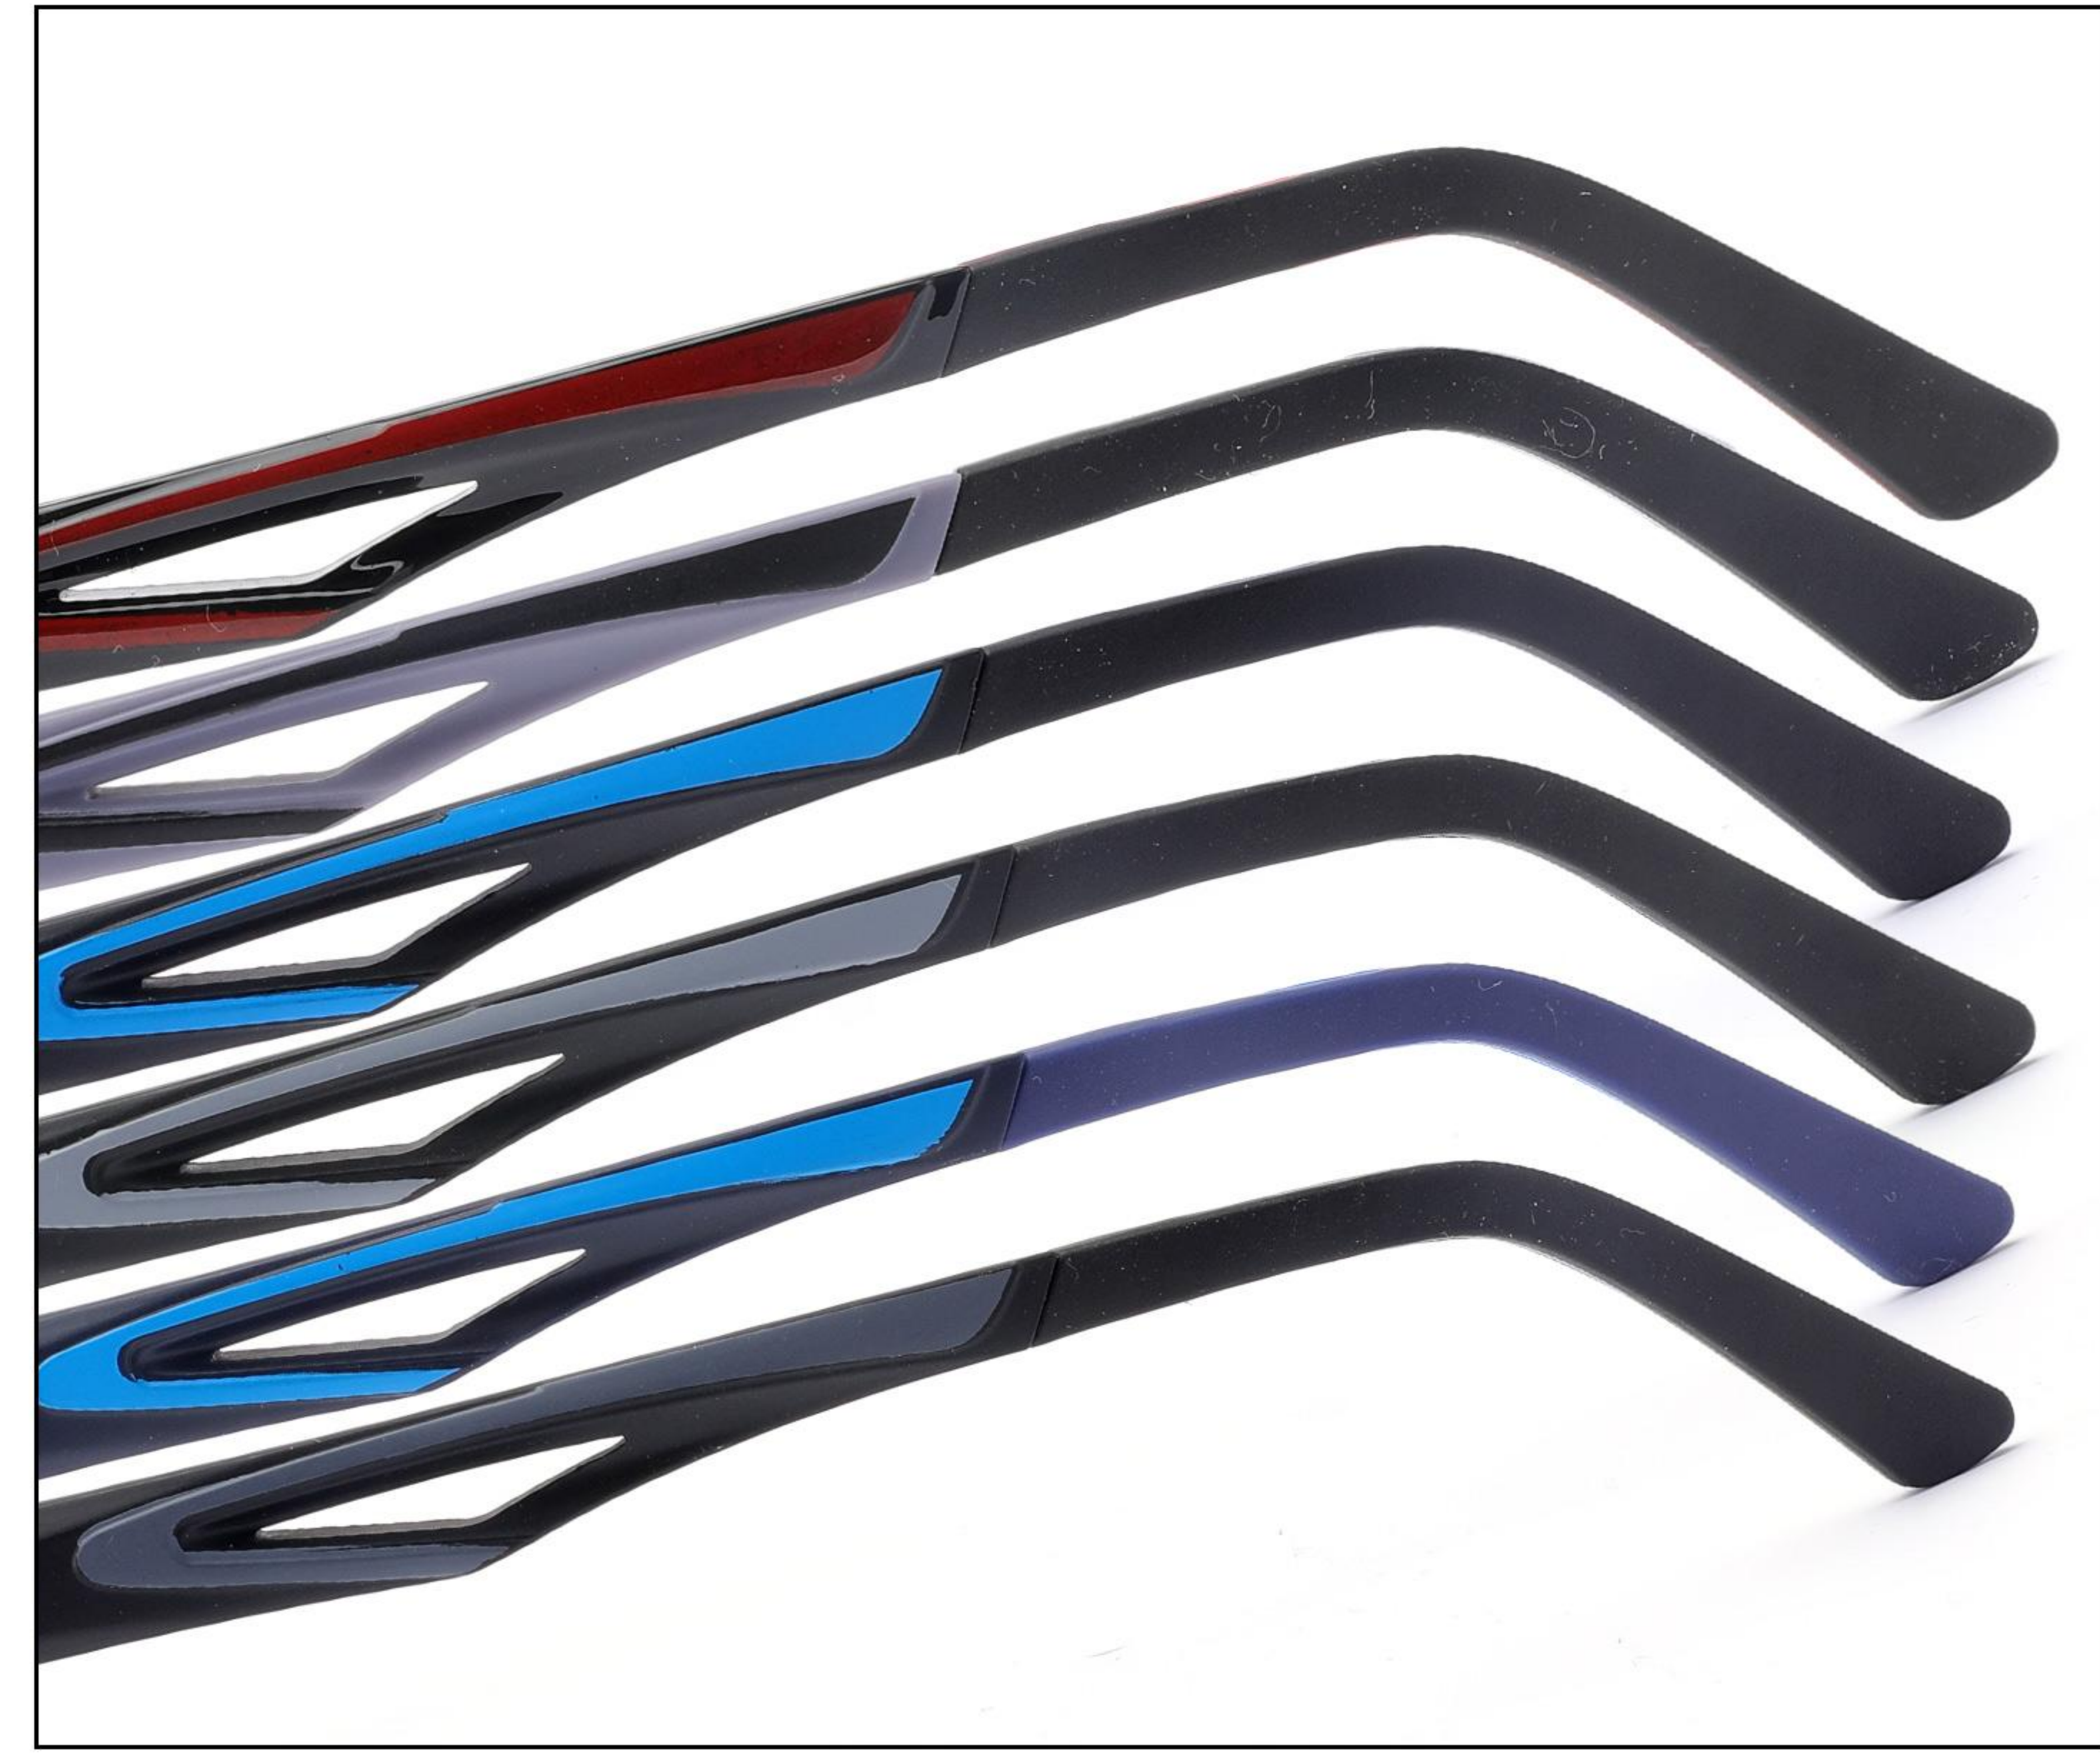

DETAIL DESIGN