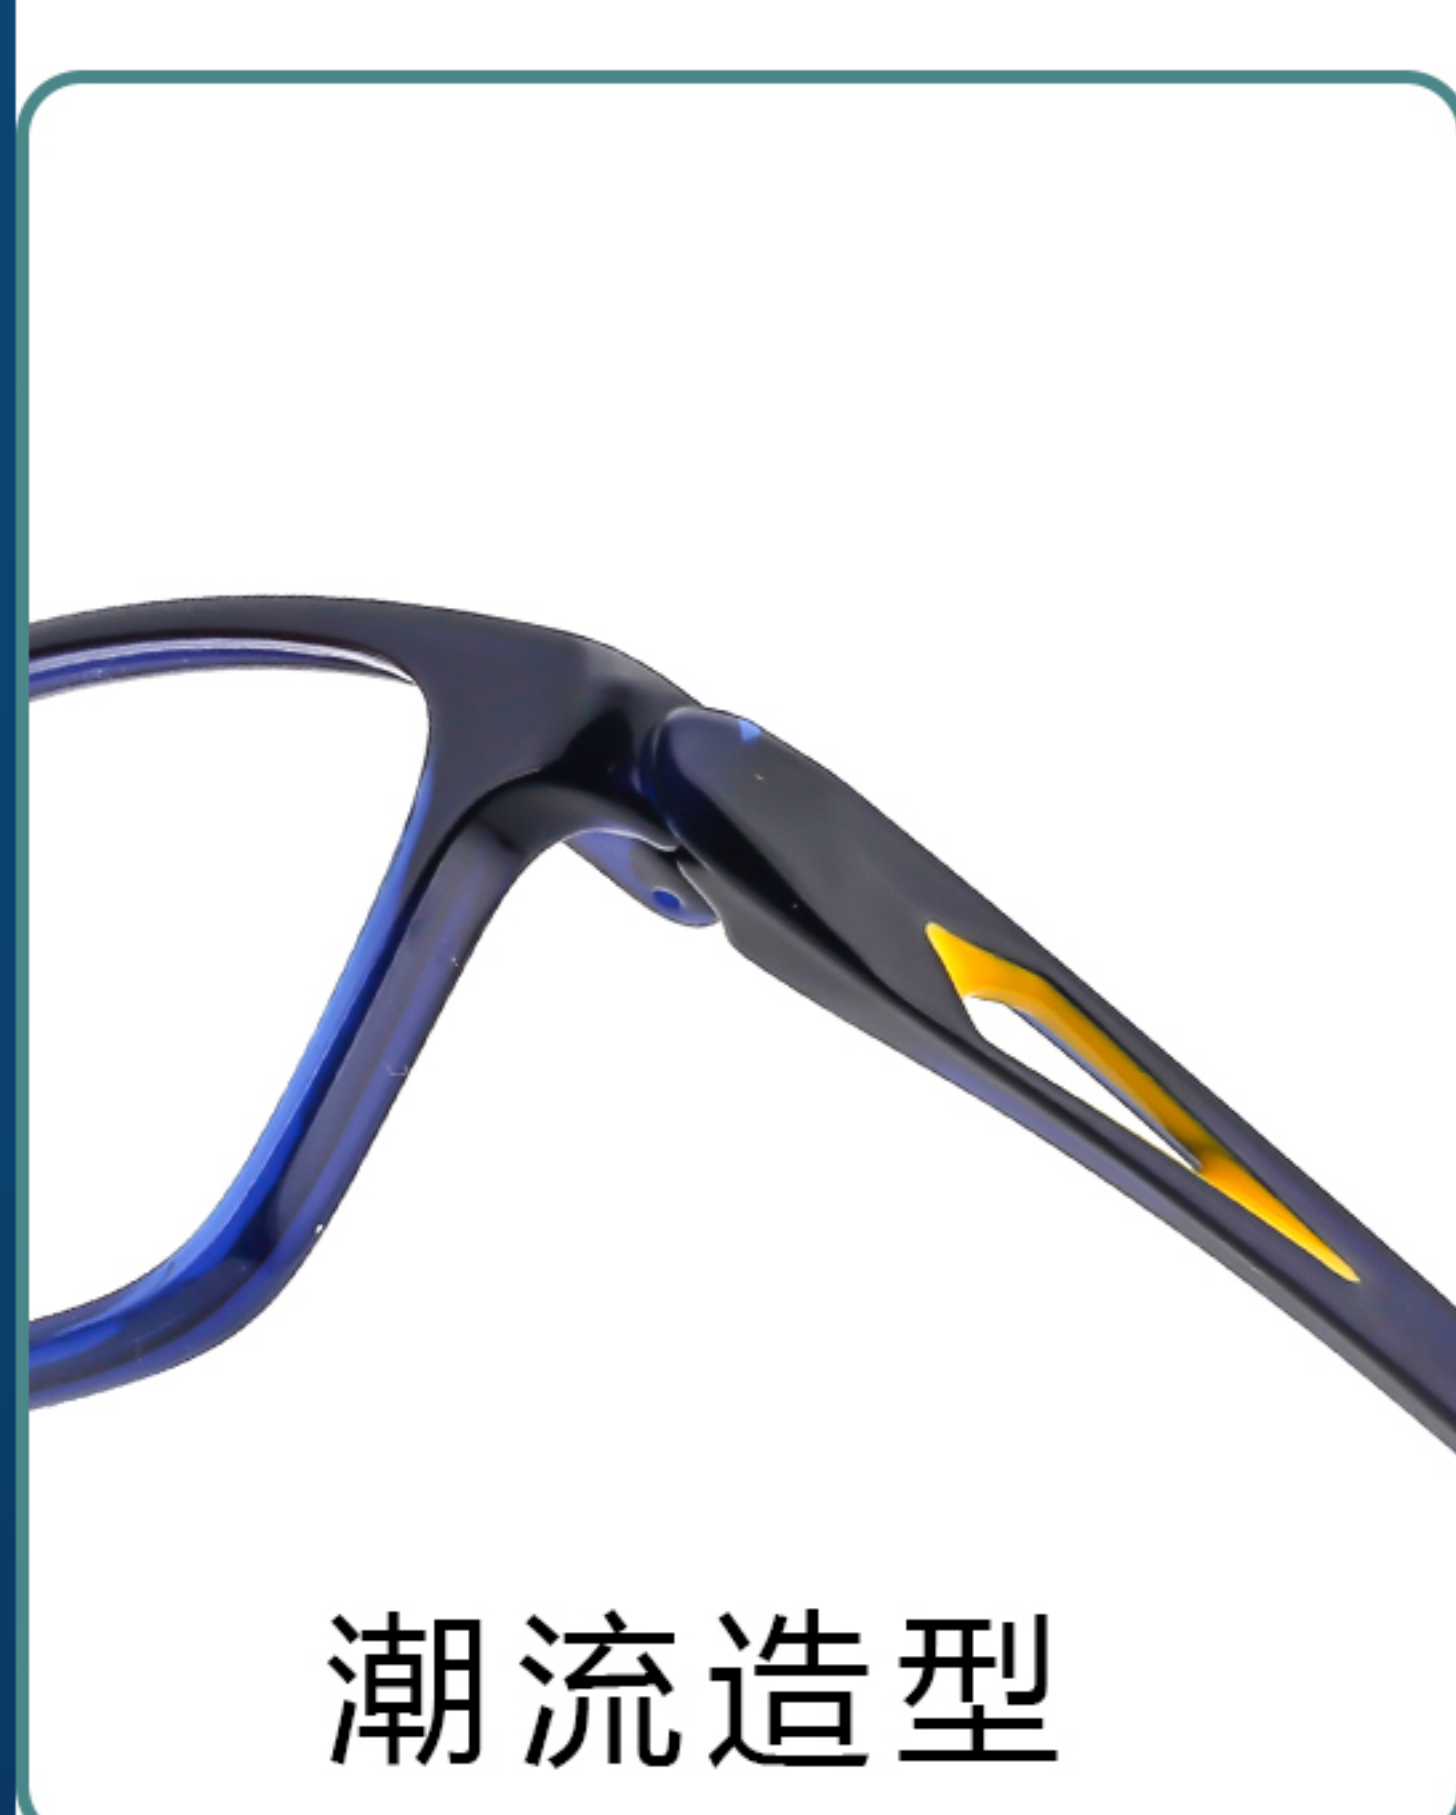

框型：方形

款式风格：运动型

53mm

17mm

142mm

潮流造型

牢固铰链

双色防滑镜脚