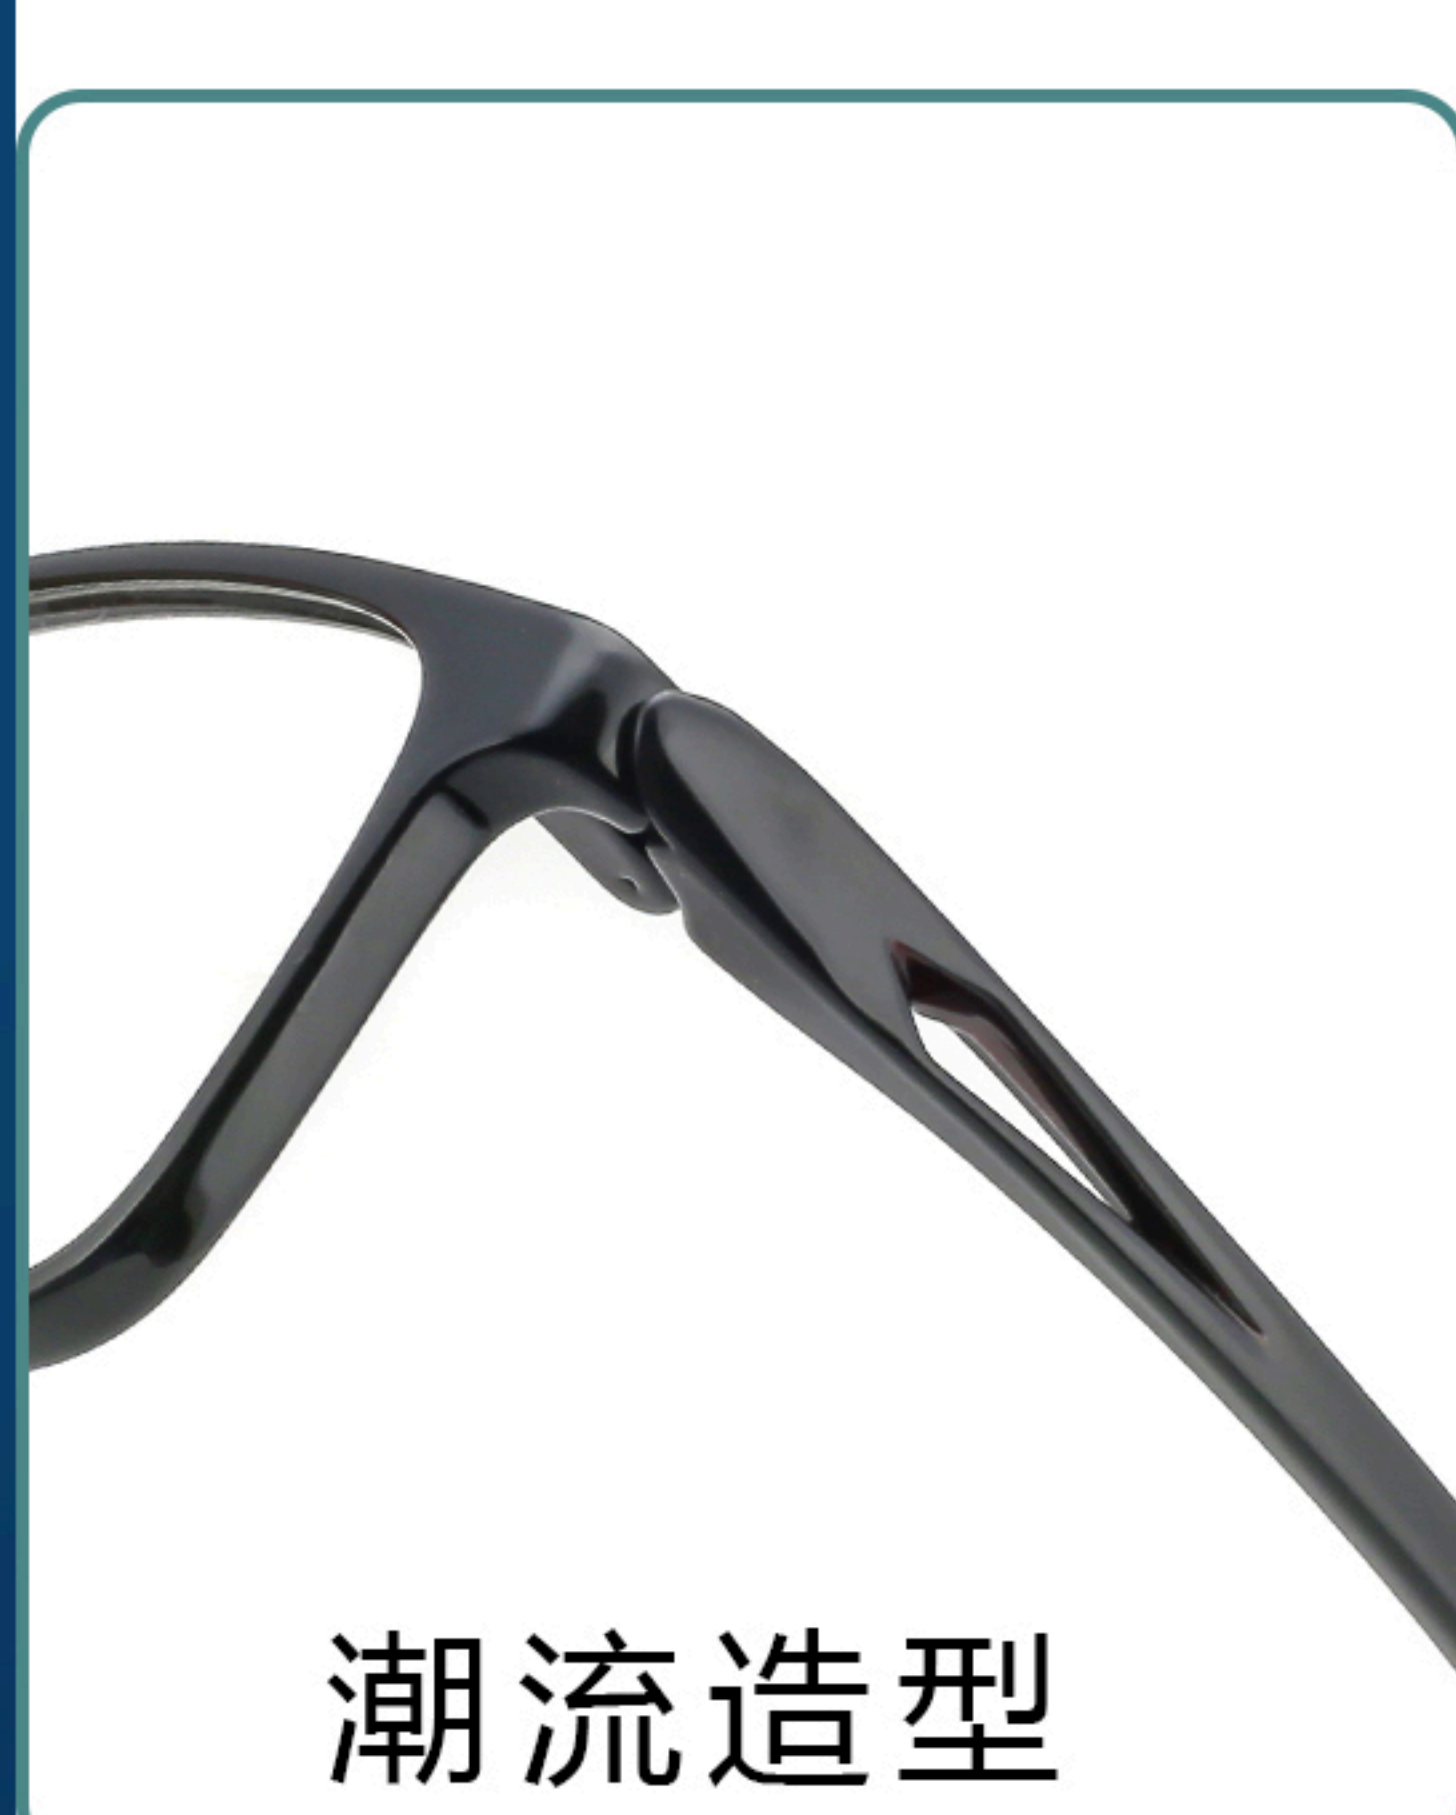

ARKEMA材质时尚运动款镜架

柔韧舒适/时尚潮流

产品信息 / PRODUCT INFORMATION

产品型号: 8201

可选颜色: 5色

镜架材质: ARKEMA

适合人群: 男女通用

框型: 方形

款式风格: 运动型

54mm

16mm

142mm

潮流造型

可选颜色 / OPTIONAL COLOR