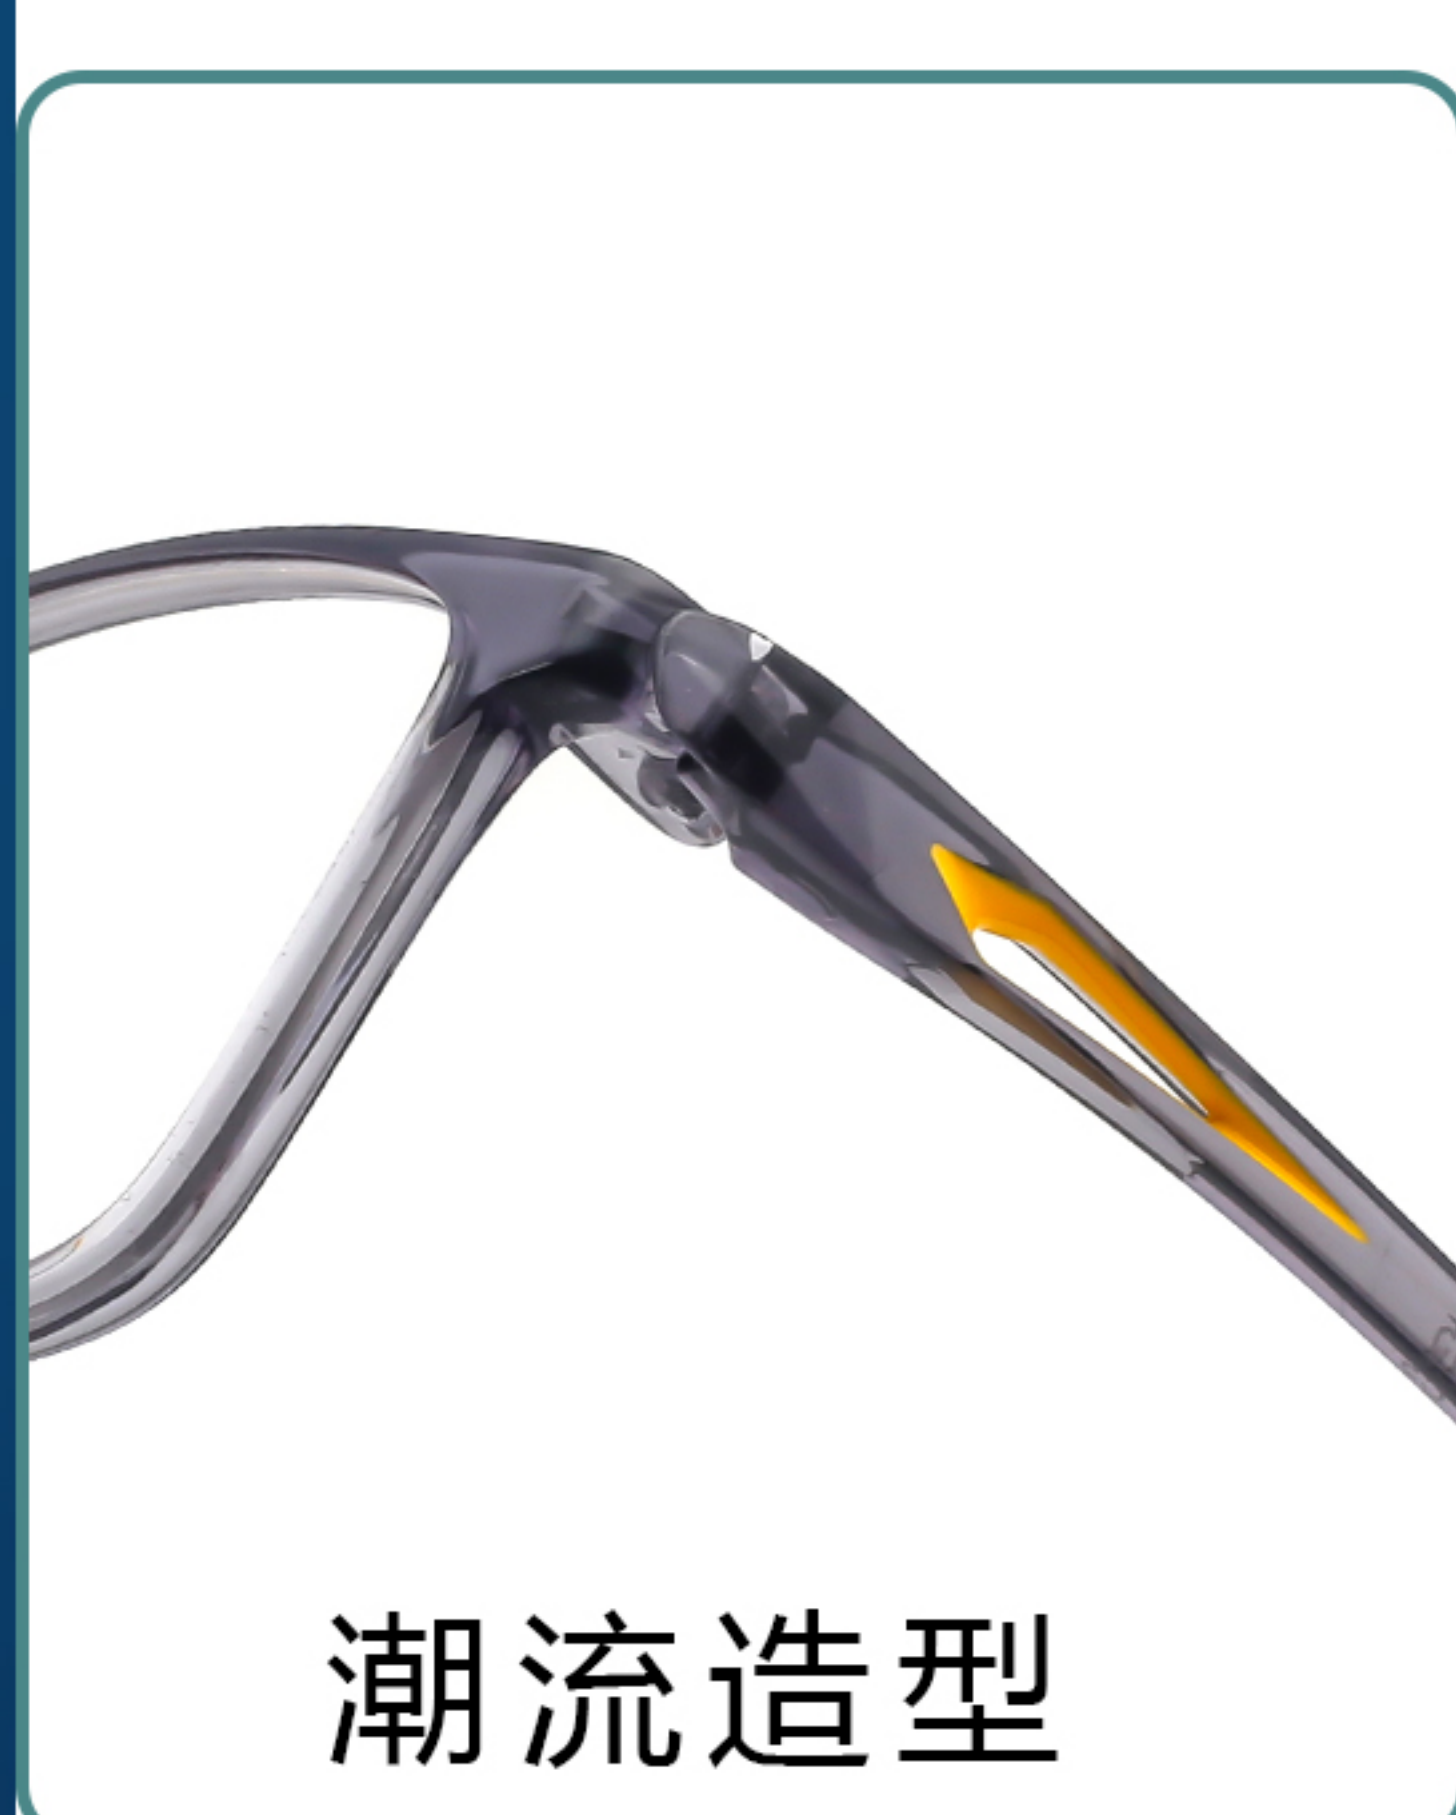

ARKEMA材质时尚运动款镜架

柔韧舒适/时尚潮流

正面展示

产品信息 / PRODUCT INFORMATION

产品型号: 8210

可选颜色: 5色

镜架材质: ARKEMA

适合人群: 男女通用

框型: 方形

款式风格: 运动型

56mm

16mm

142mm

潮流造型

可选颜色 / OPTIONAL COLOR