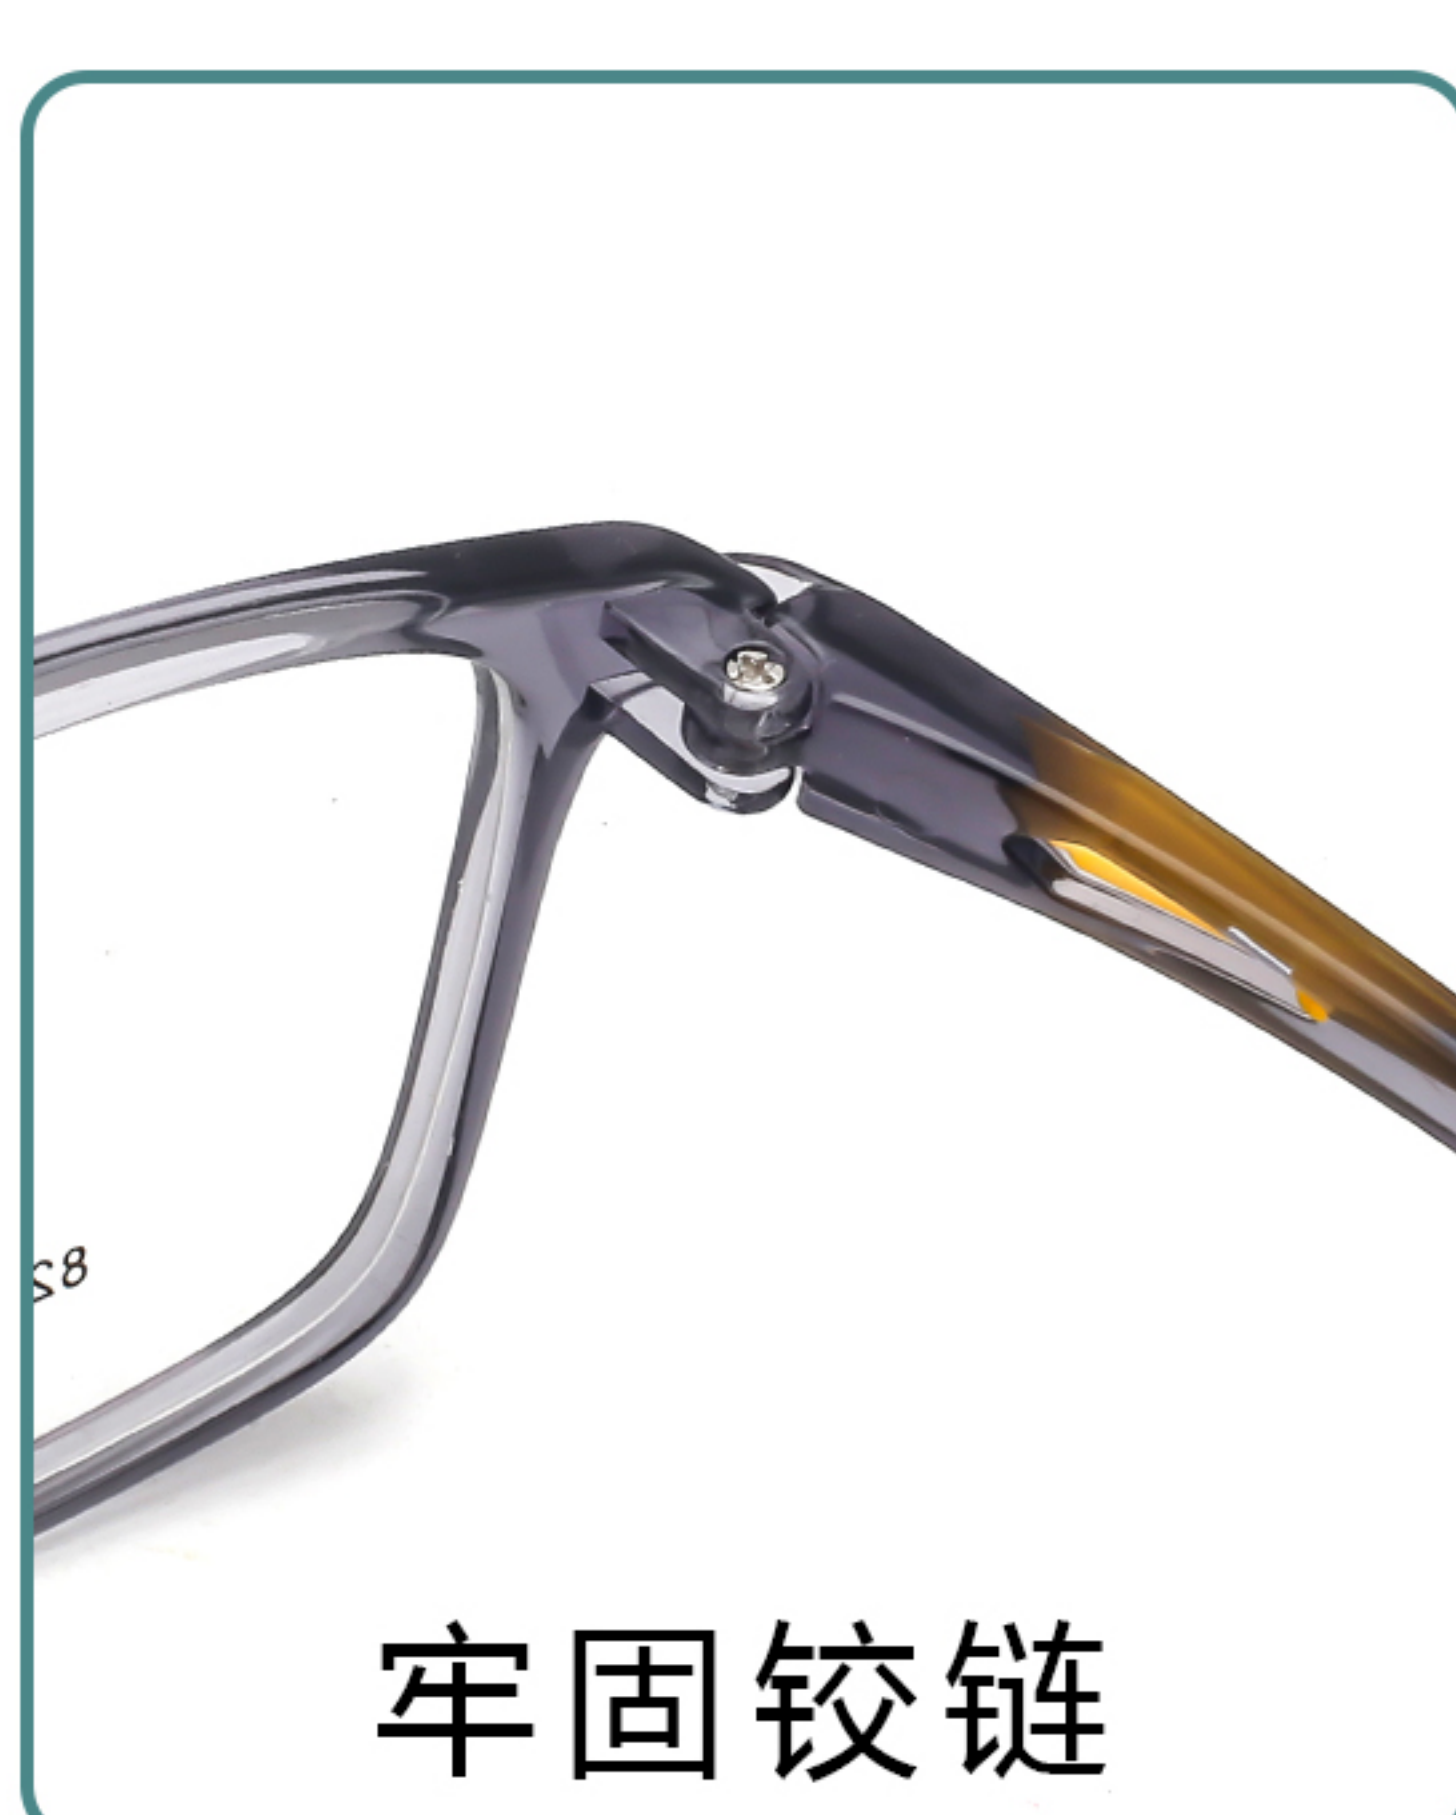

双色防滑镜脚

牢固铰链