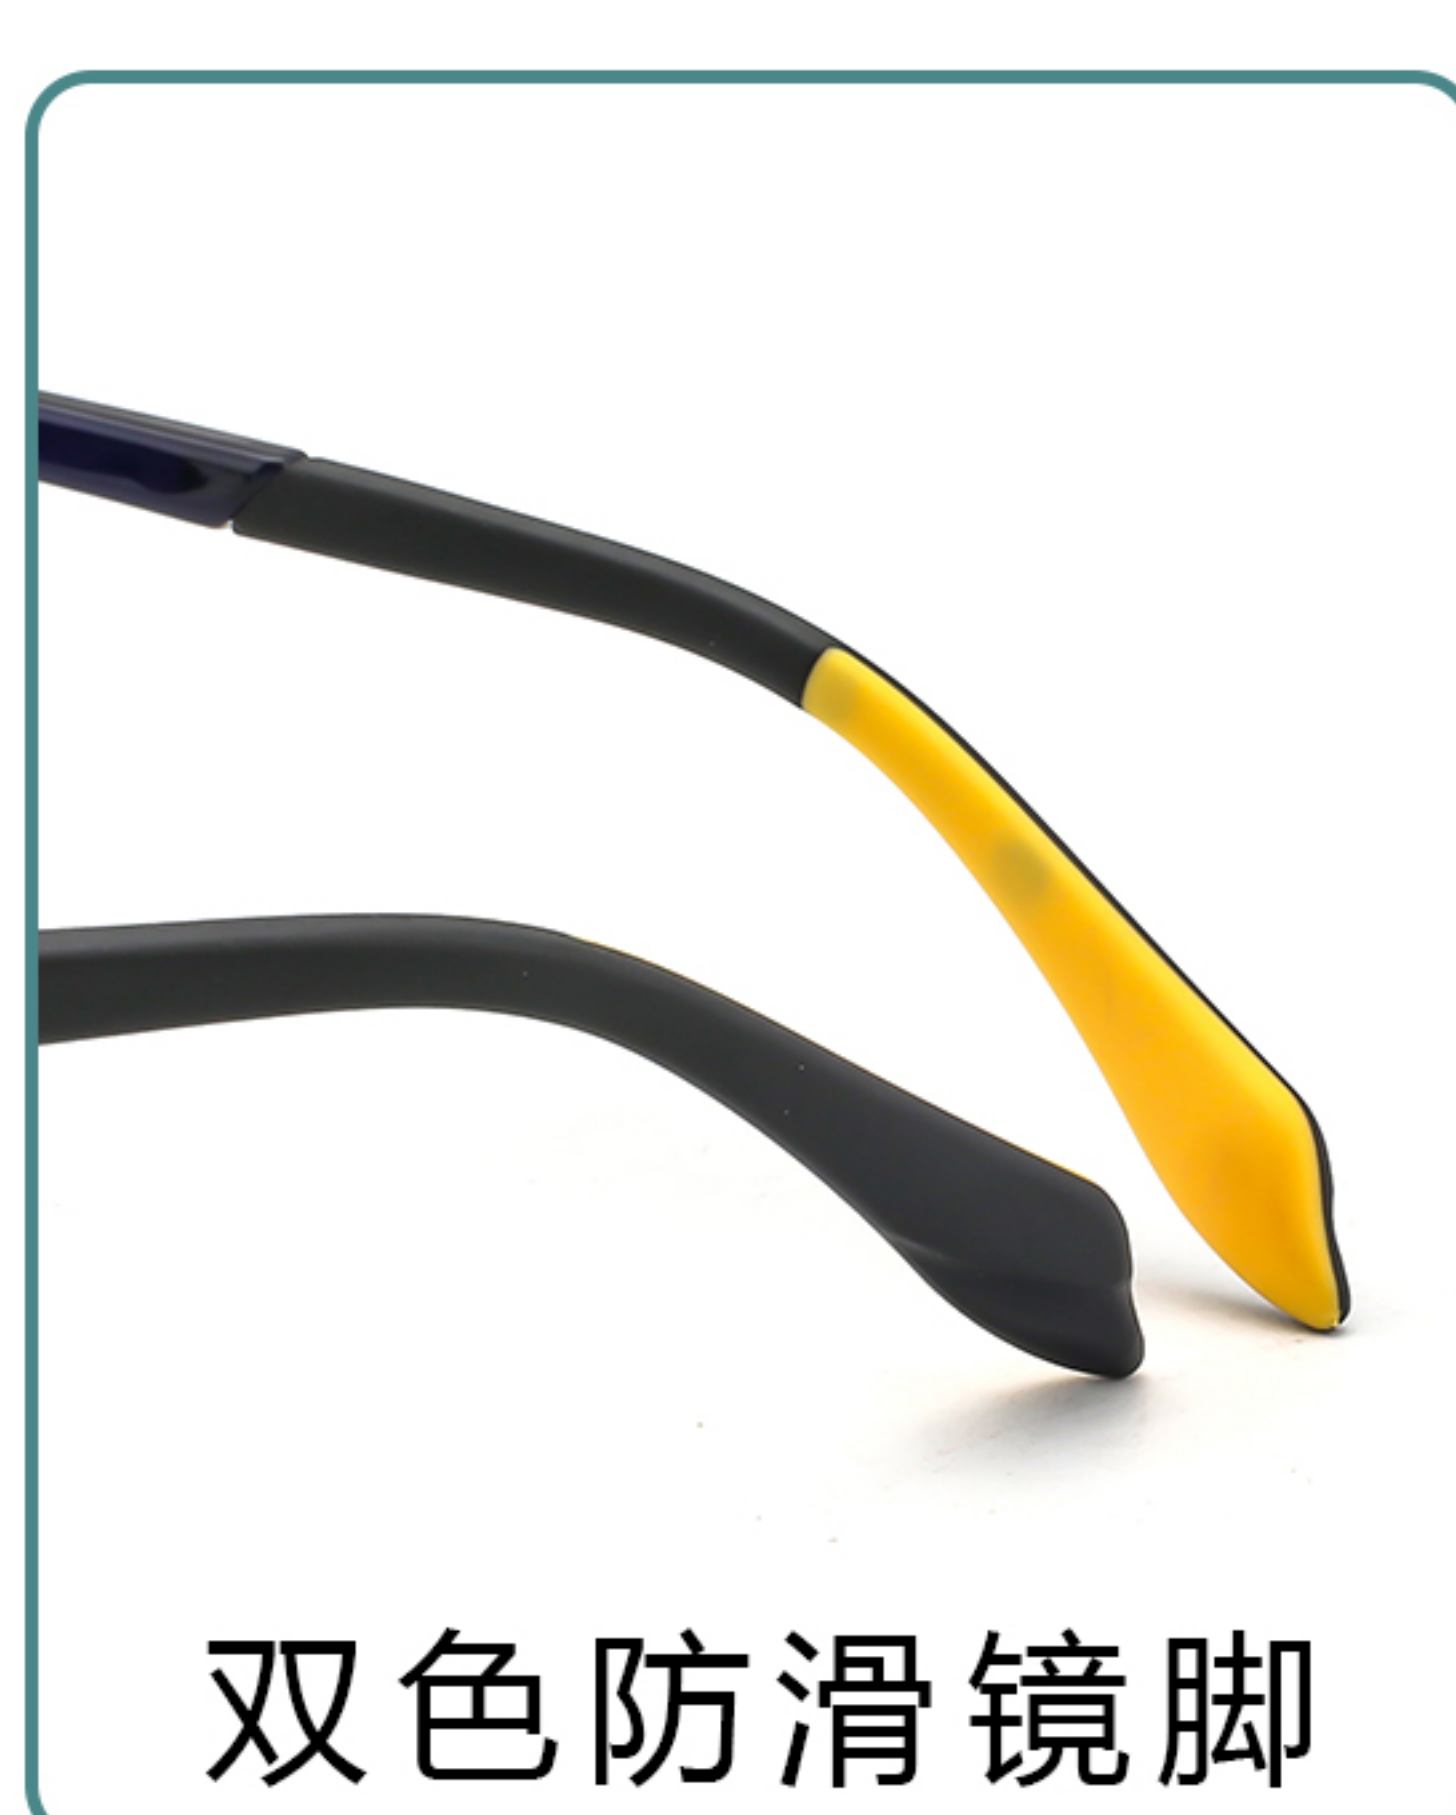

双色防滑镜脚

可选颜色 / OPTIONAL COLOR