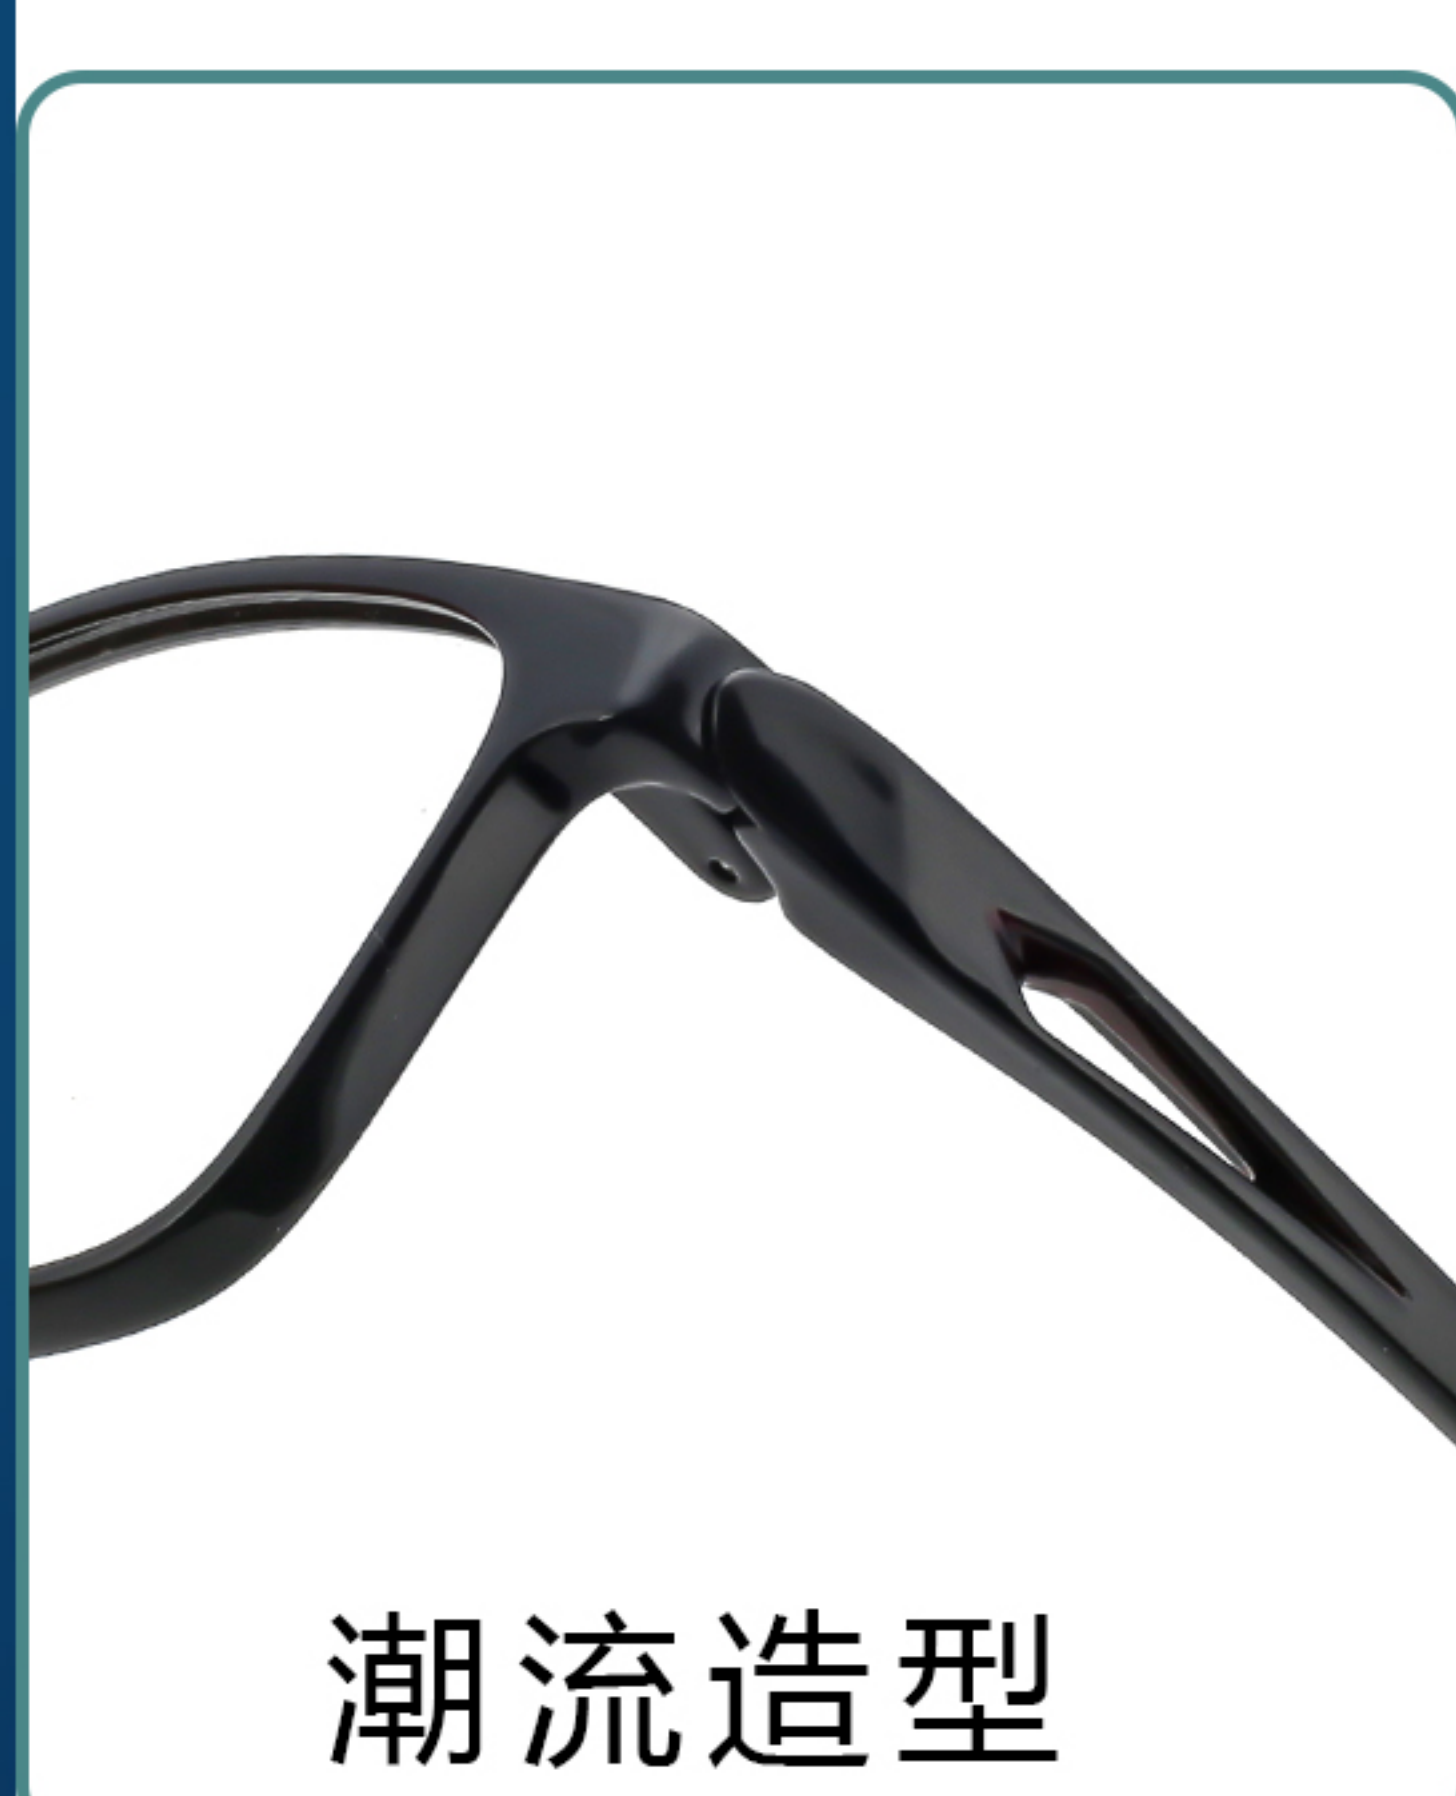

ARKEMA材质时尚运动款镜架

柔韧舒适/时尚潮流

正面展示

产品信息 / PRODUCT INFORMATION

产品型号: 8207

可选颜色: 5色

镜架材质: ARKEMA

适合人群: 男女通用

框型: 方形

款式风格: 运动型

51mm

16mm

142mm

潮流造型

可选颜色 / OPTIONAL COLOR