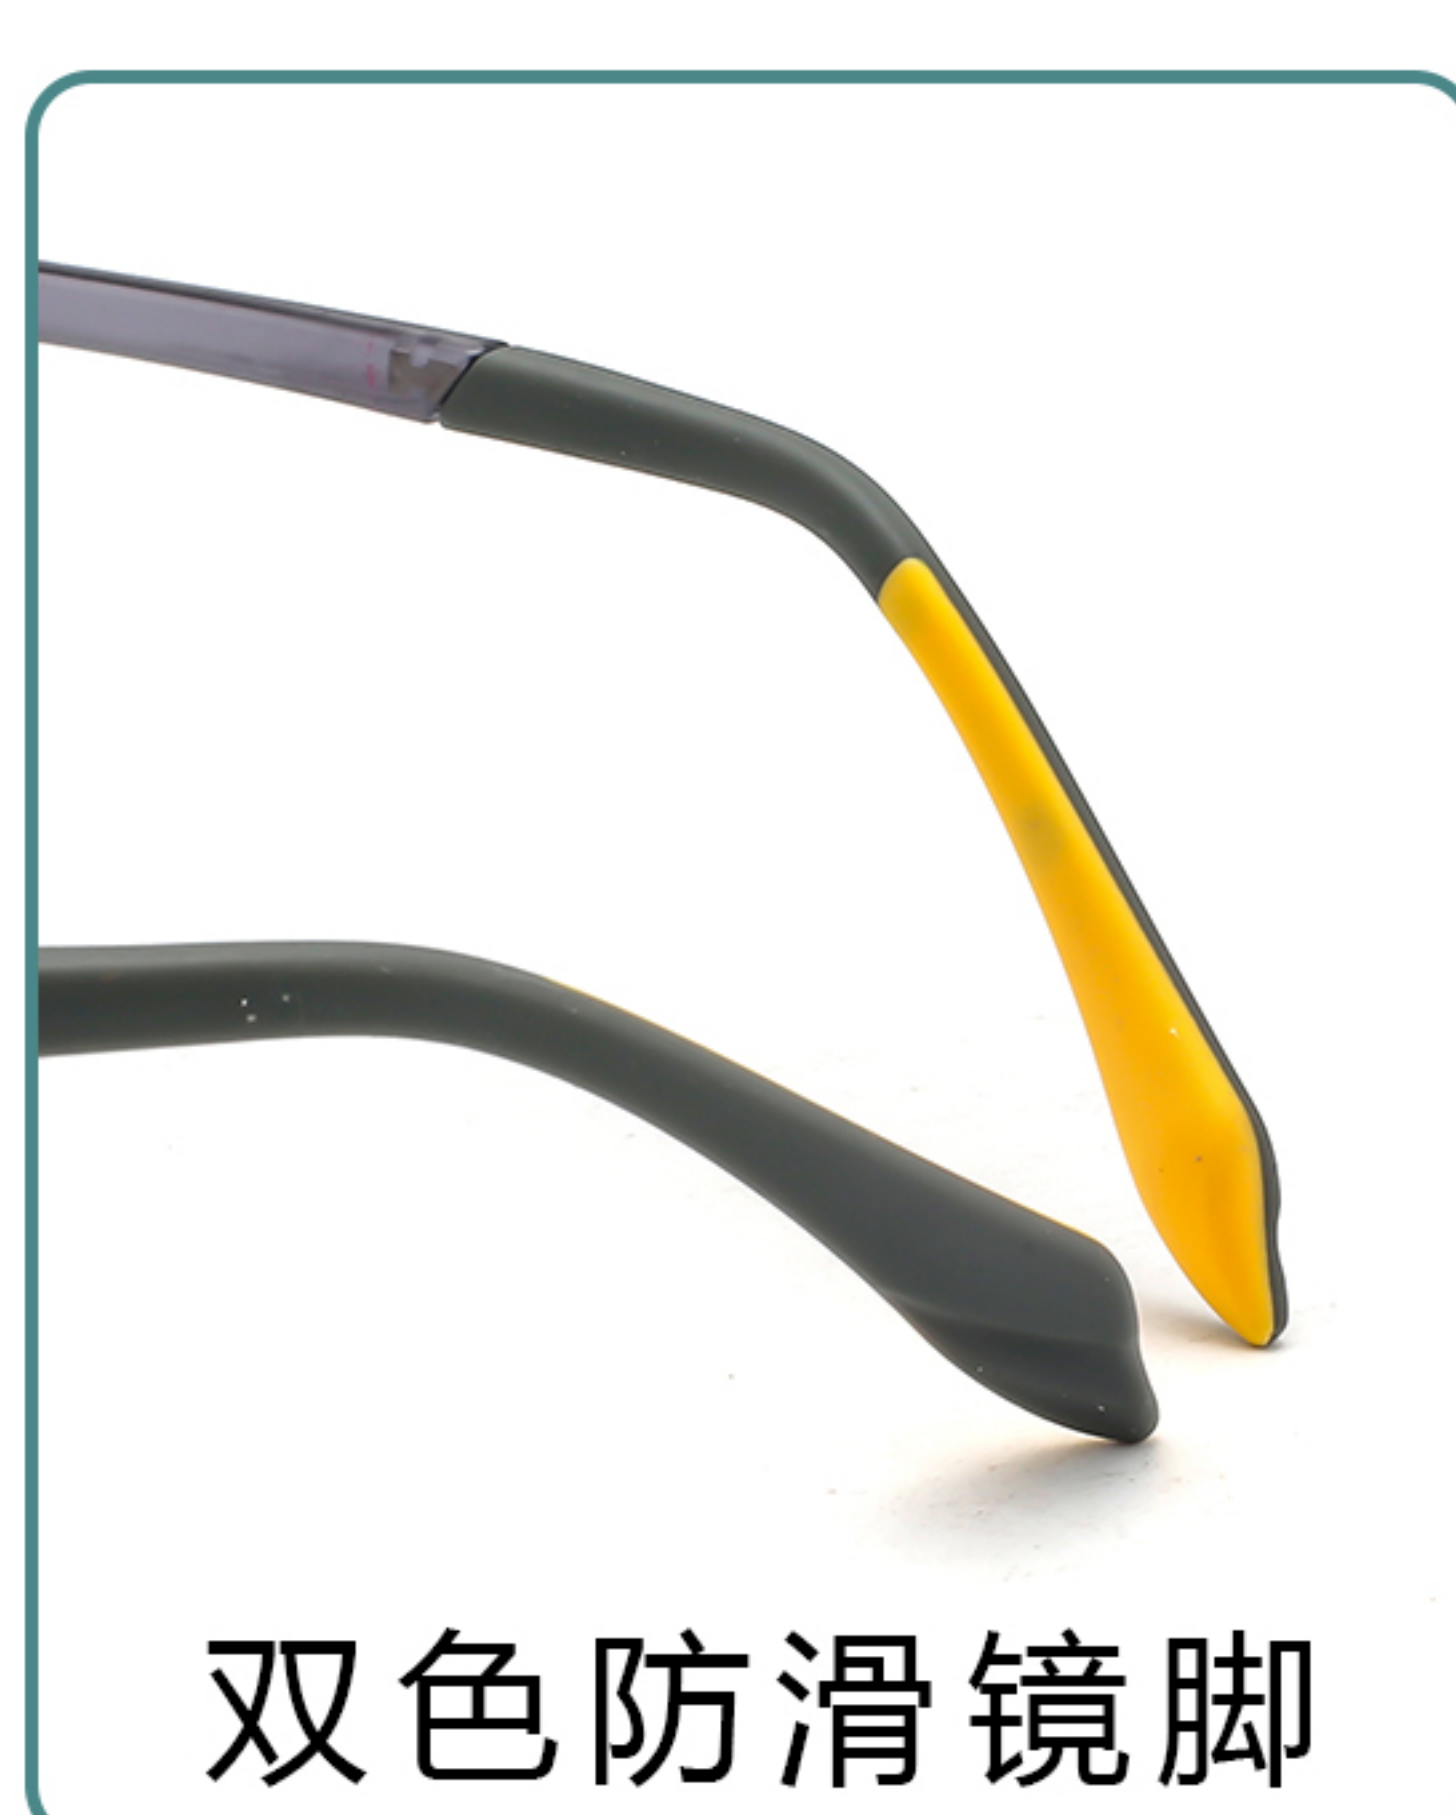

双色防滑镜脚

可选颜色 / OPTIONAL COLOR