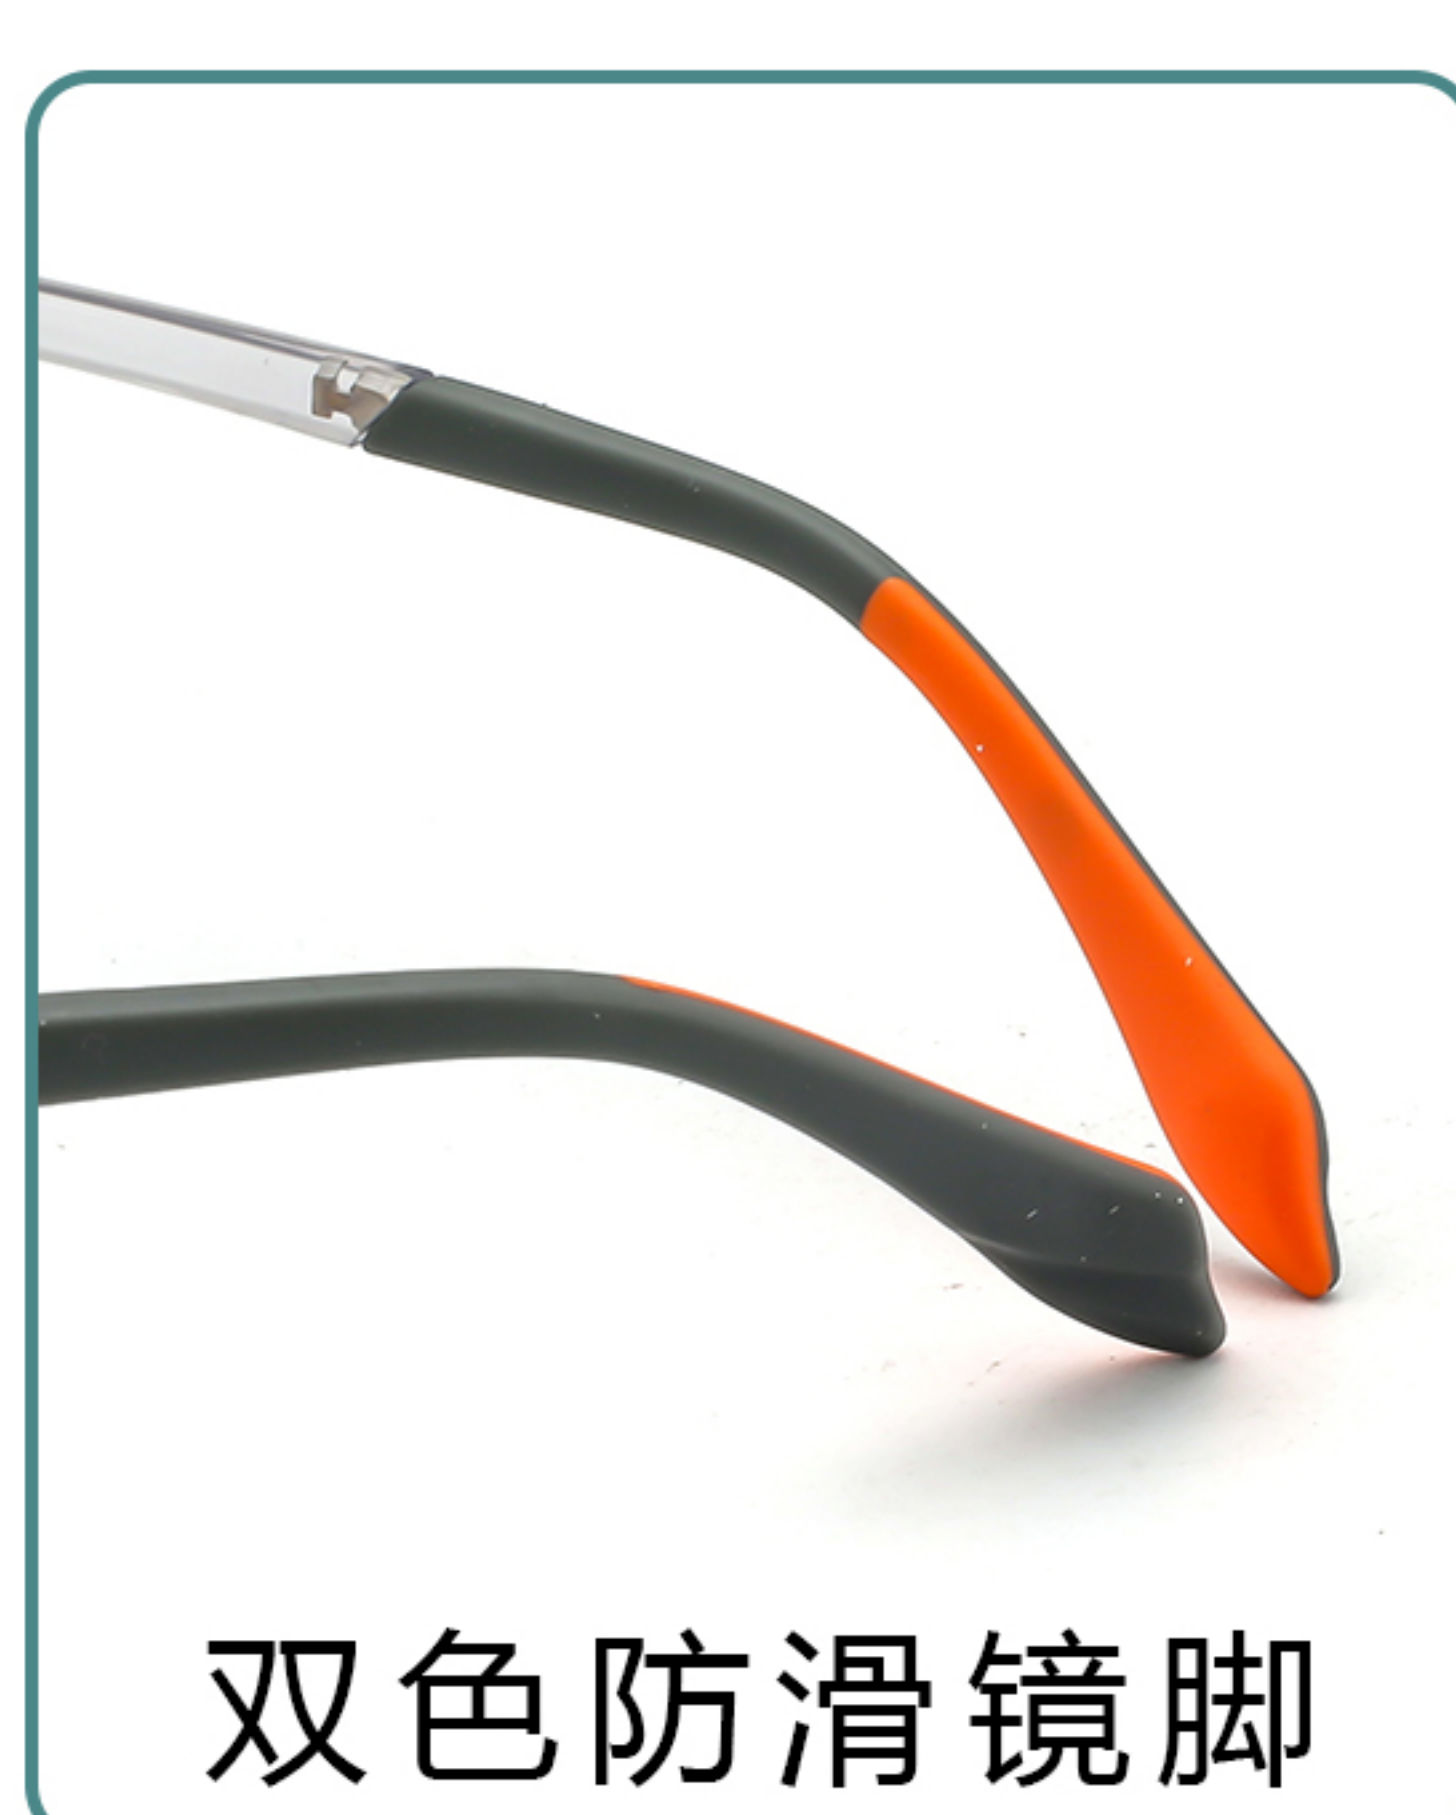

双色防滑镜脚

可选颜色 / OPTIONAL COLOR