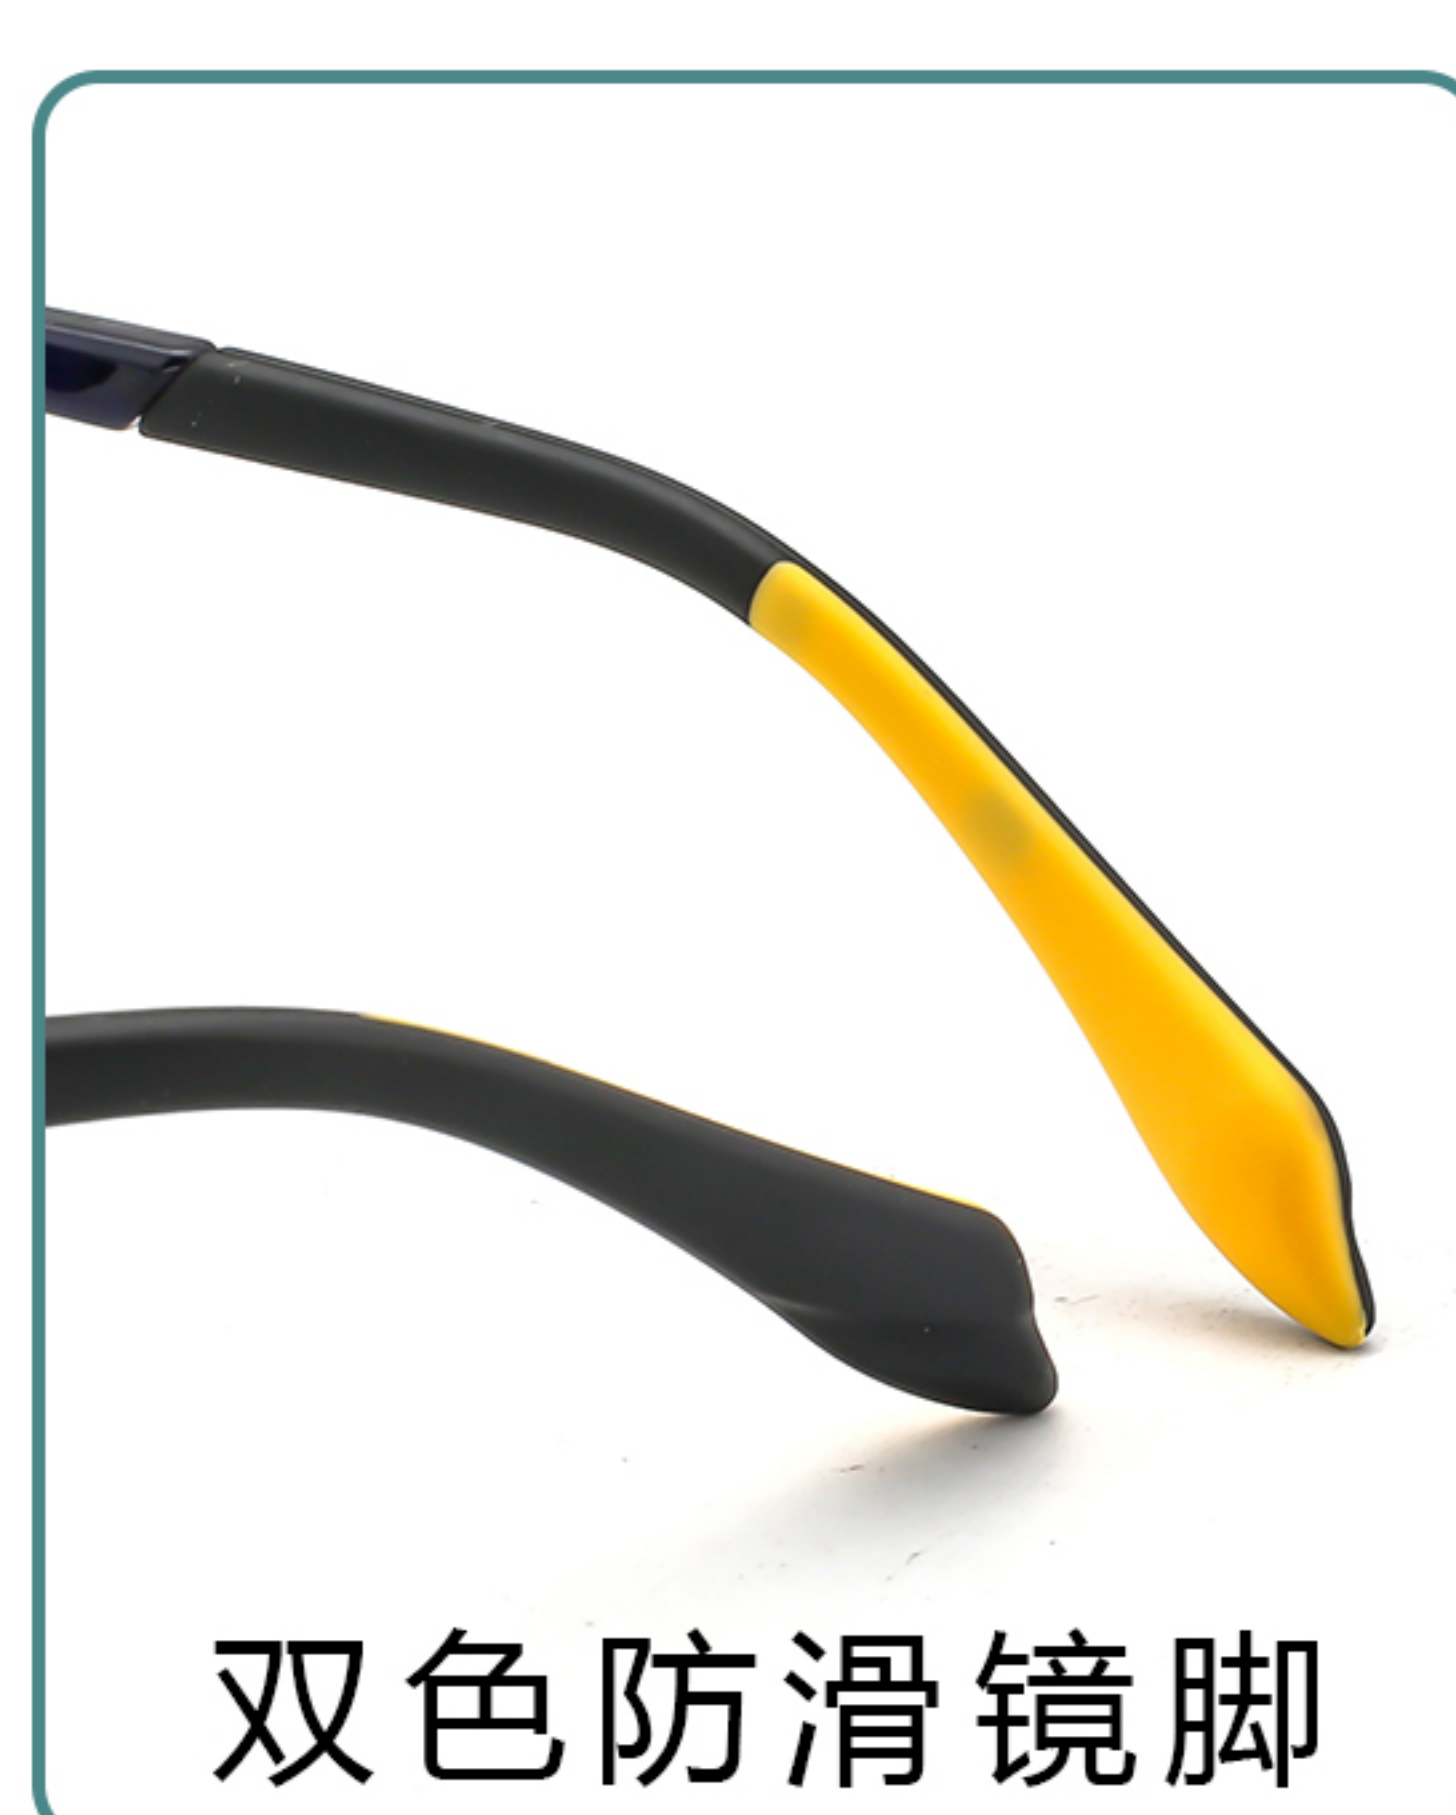

框型：方形

款式风格：运动型

53mm

17mm

142mm

潮流造型

牢固铰链

双色防滑镜脚