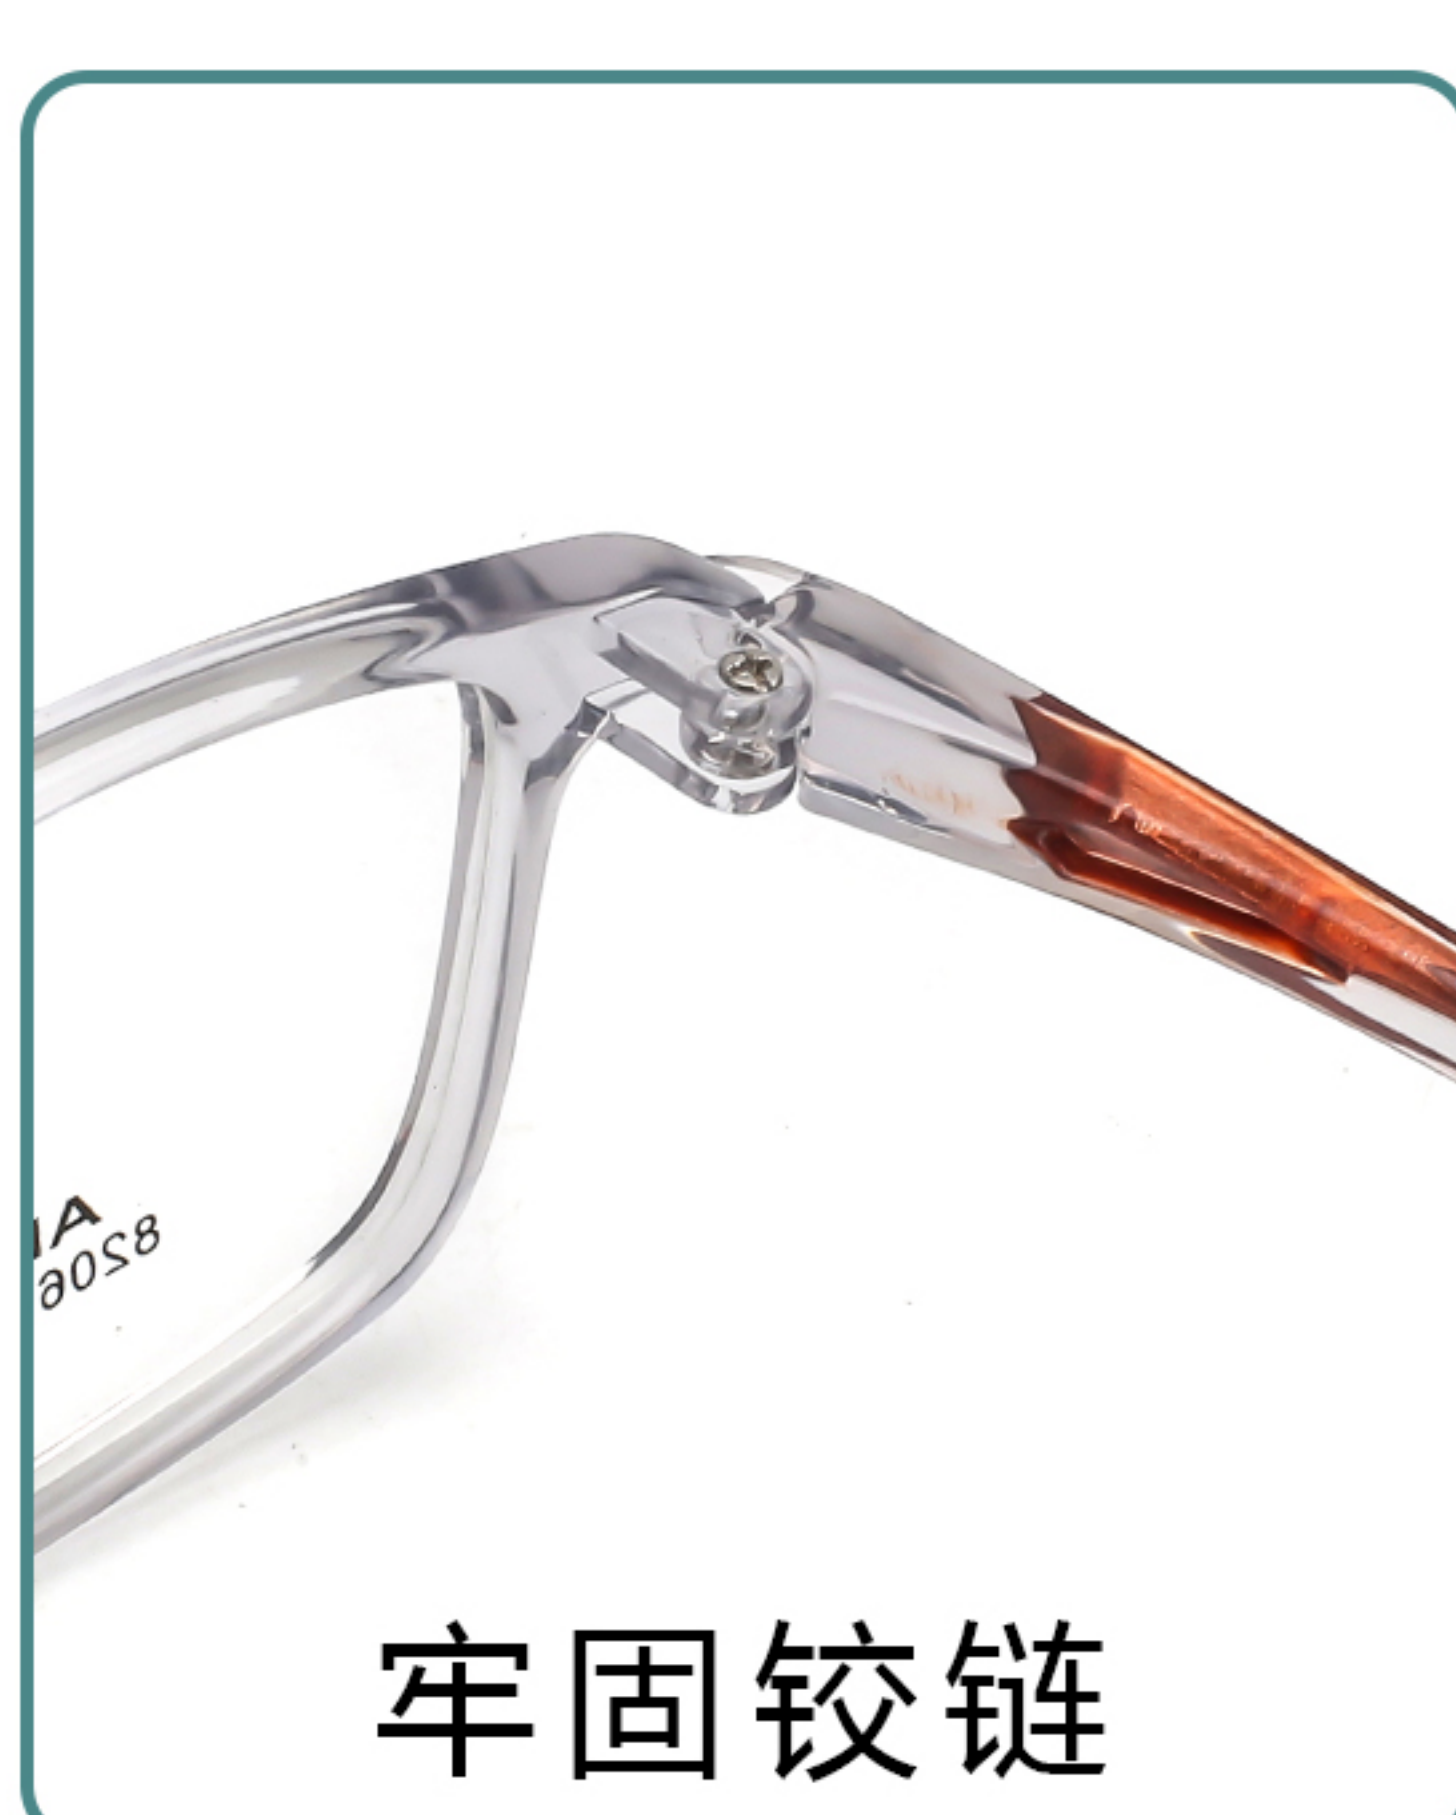

双色防滑镜脚

牢固铰链