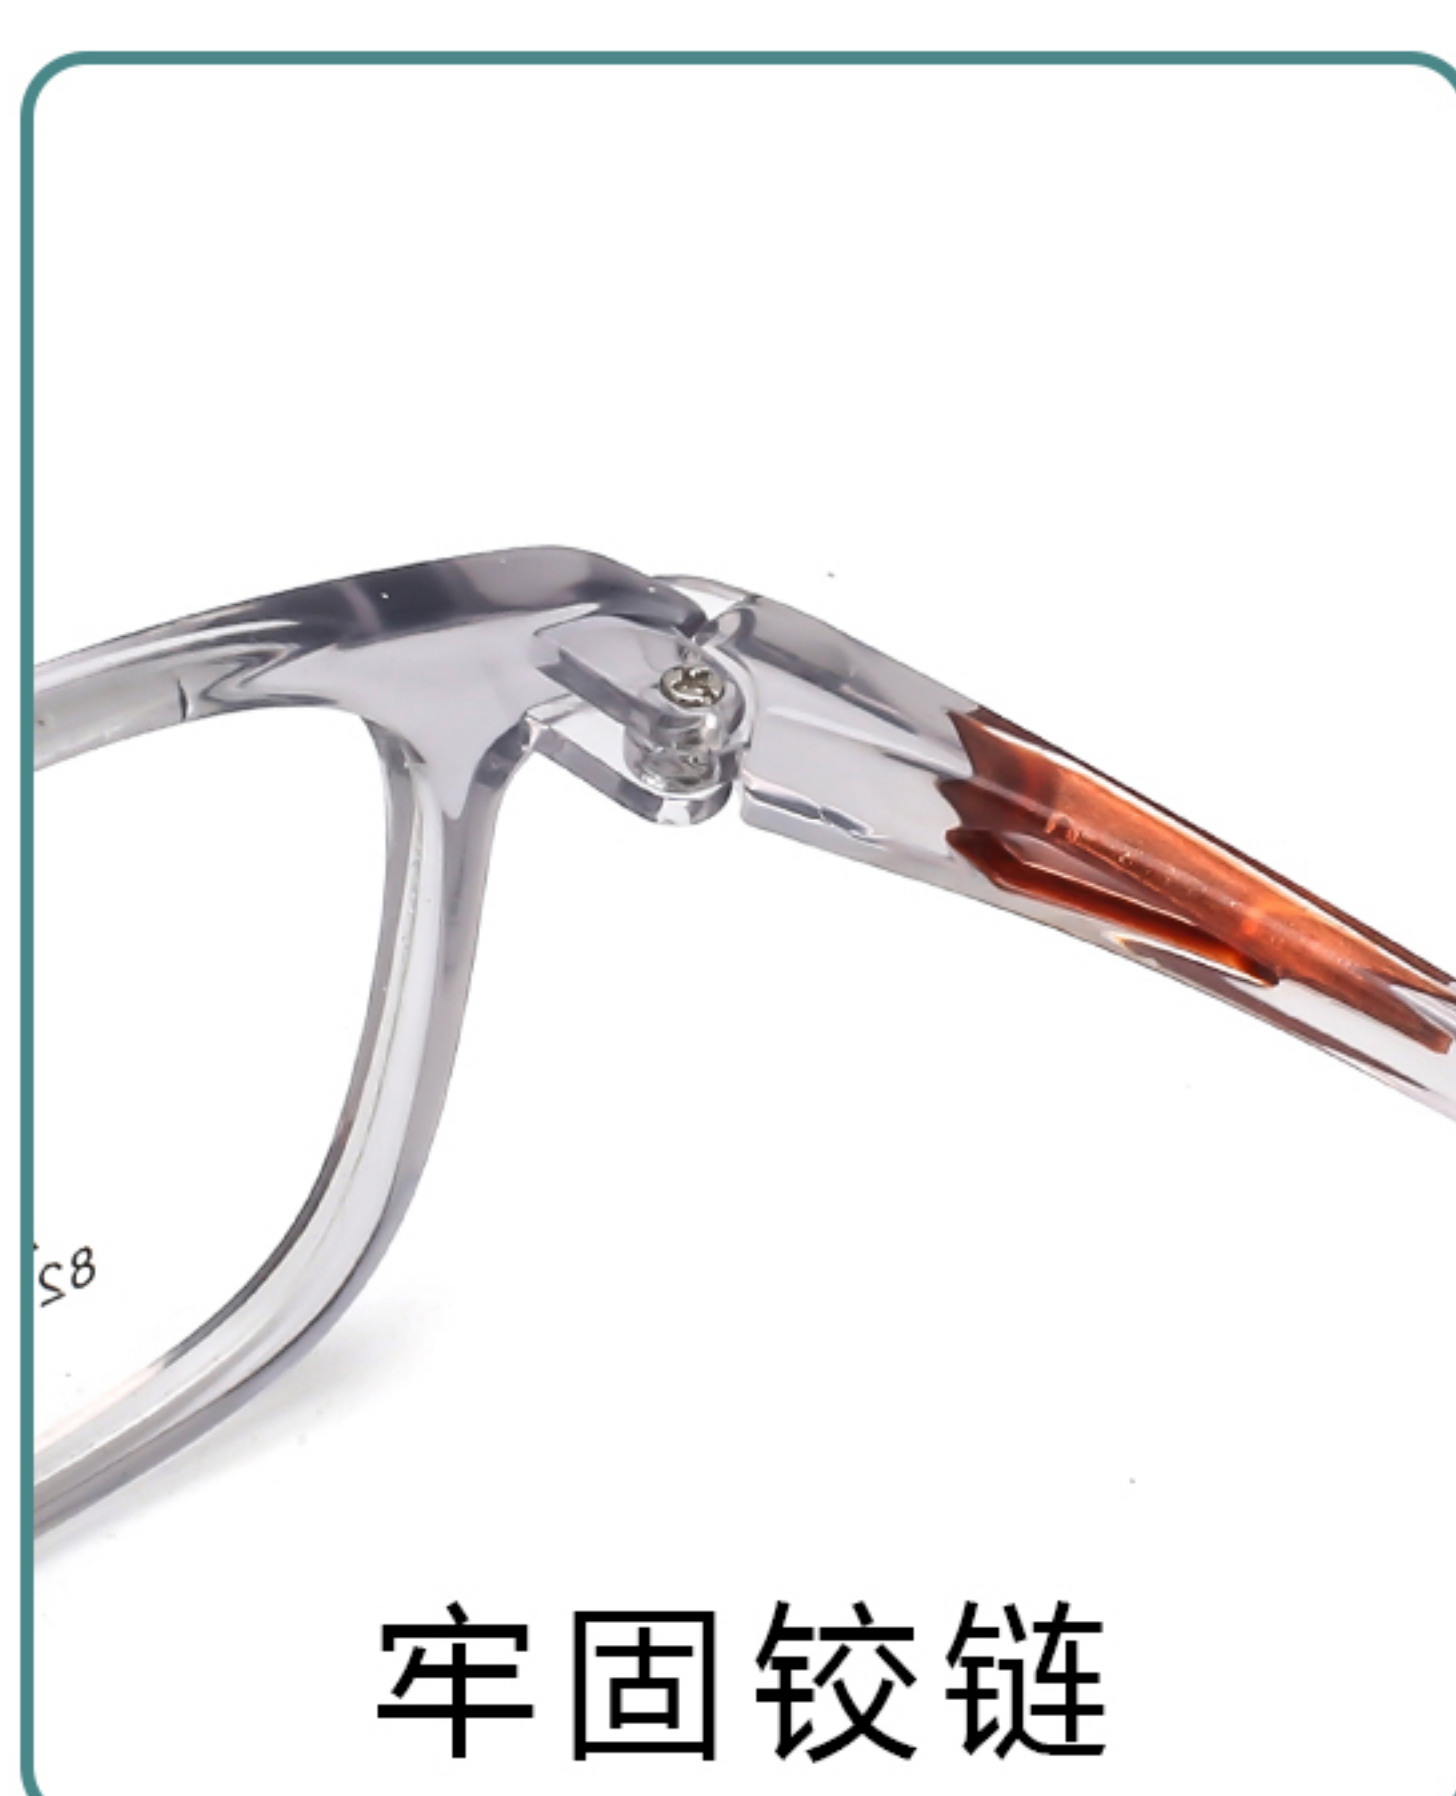

镜架材质：ARKEMA

适合人群：男女通用

框型：方形

款式风格：运动型

50mm

17mm

142mm

潮流造型