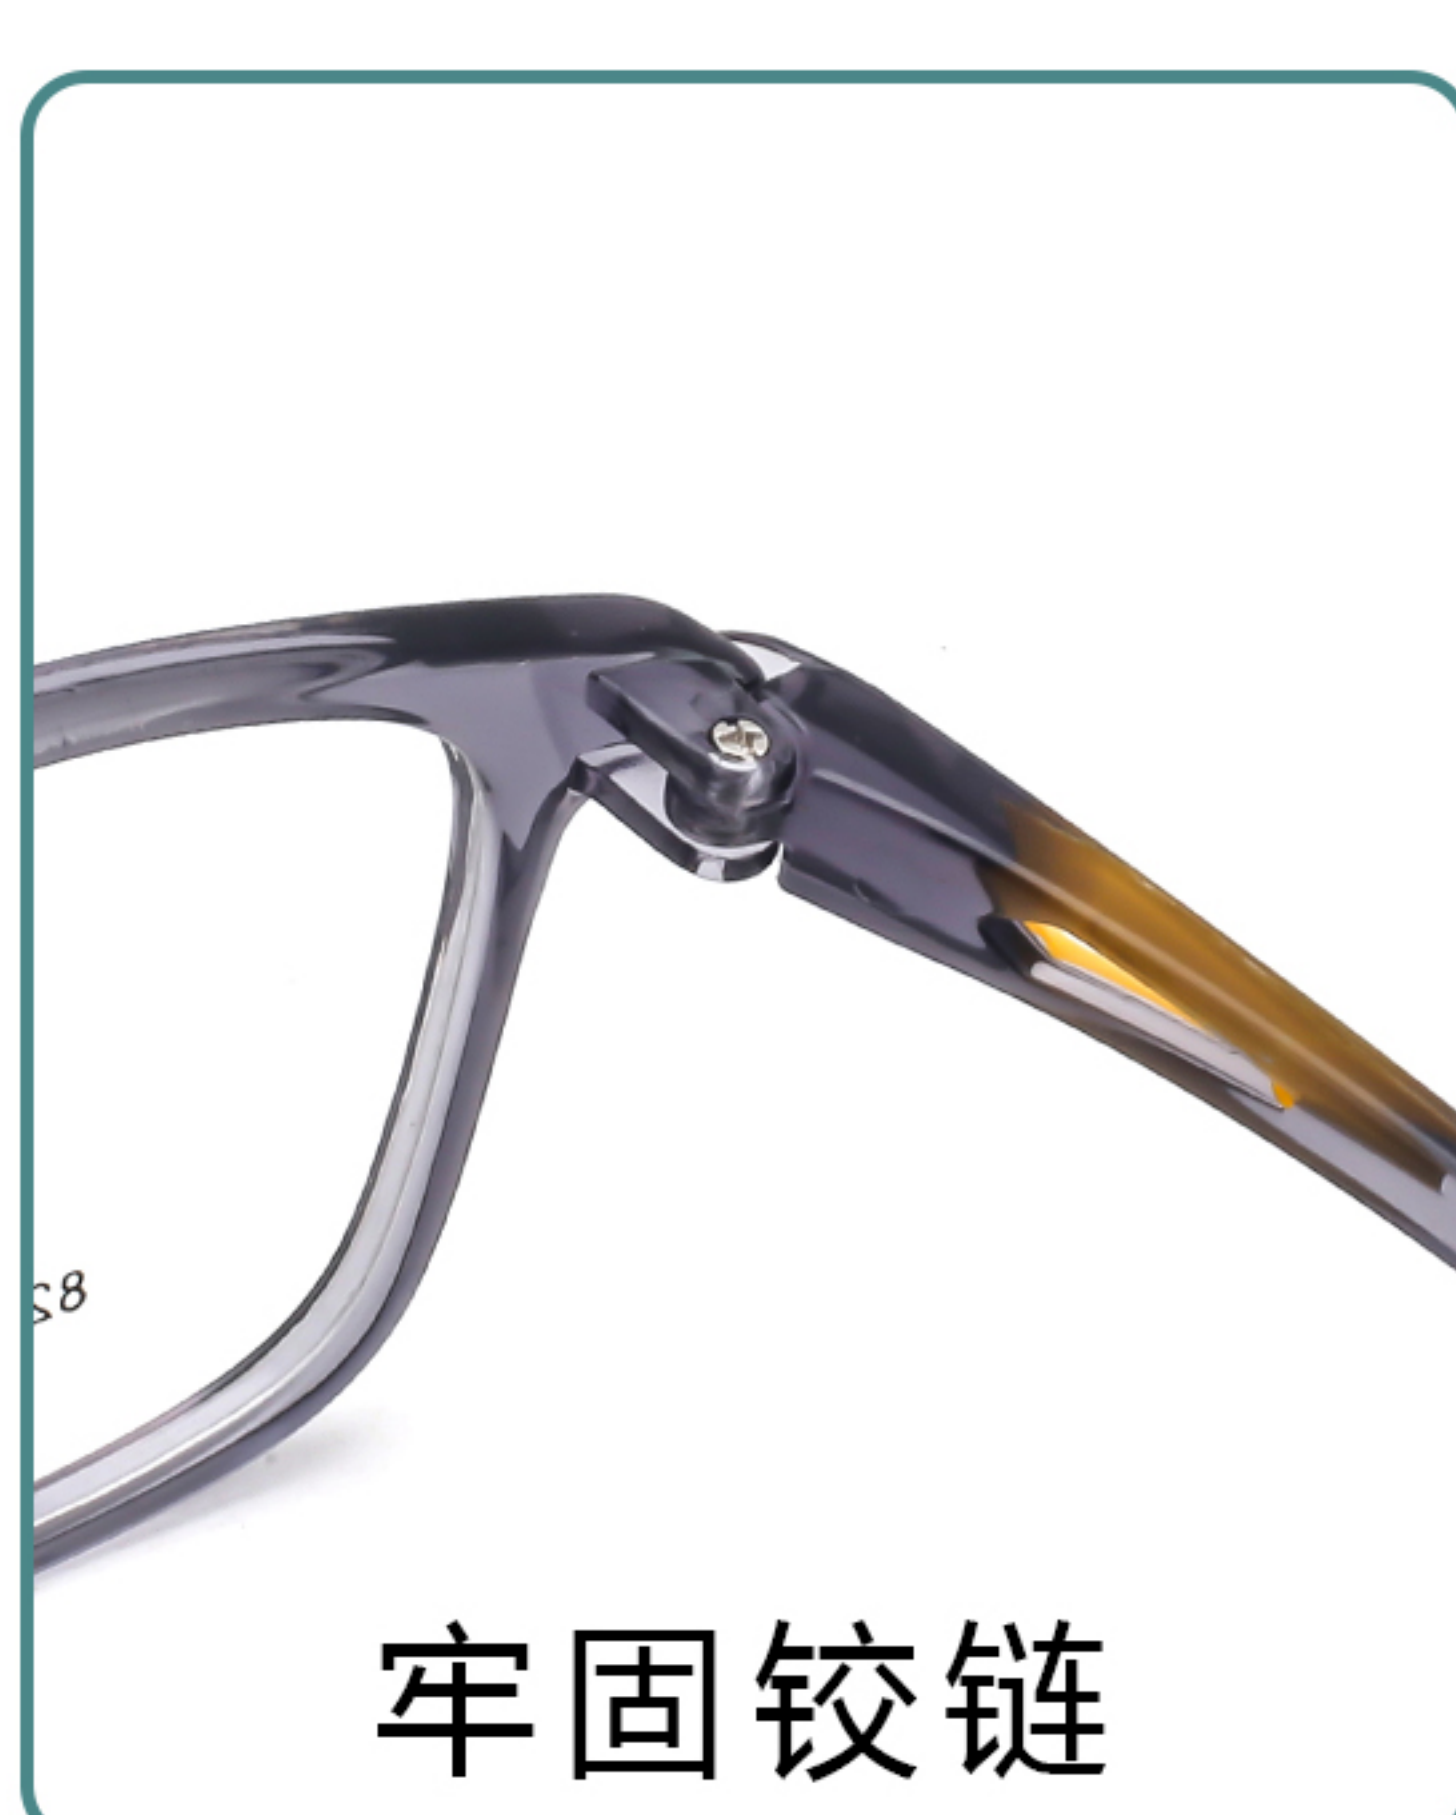

框型: 方形

款式风格: 运动型

53mm

18mm

142mm

潮流造型

牢固铰链

双色防滑镜脚