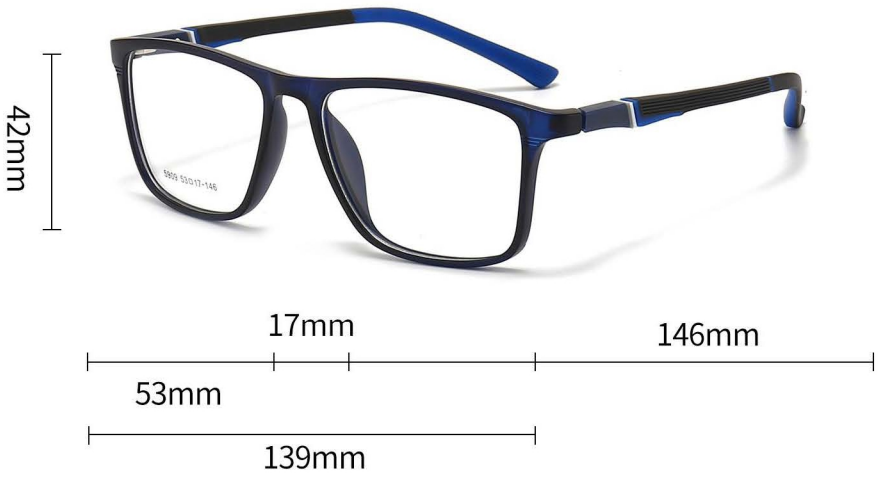

PRODUCT PARAMETER

5908

*PLEASE UNDERSTAND IF THERE IS ANY ERROR

MODEL: 5908

FRAME: TR+Al-Mg

WEIGHT: 18.5g

LENS: PC

C1

C2

C3

C4

C5

C6

C7

PRODUCT PARAMETER

5909