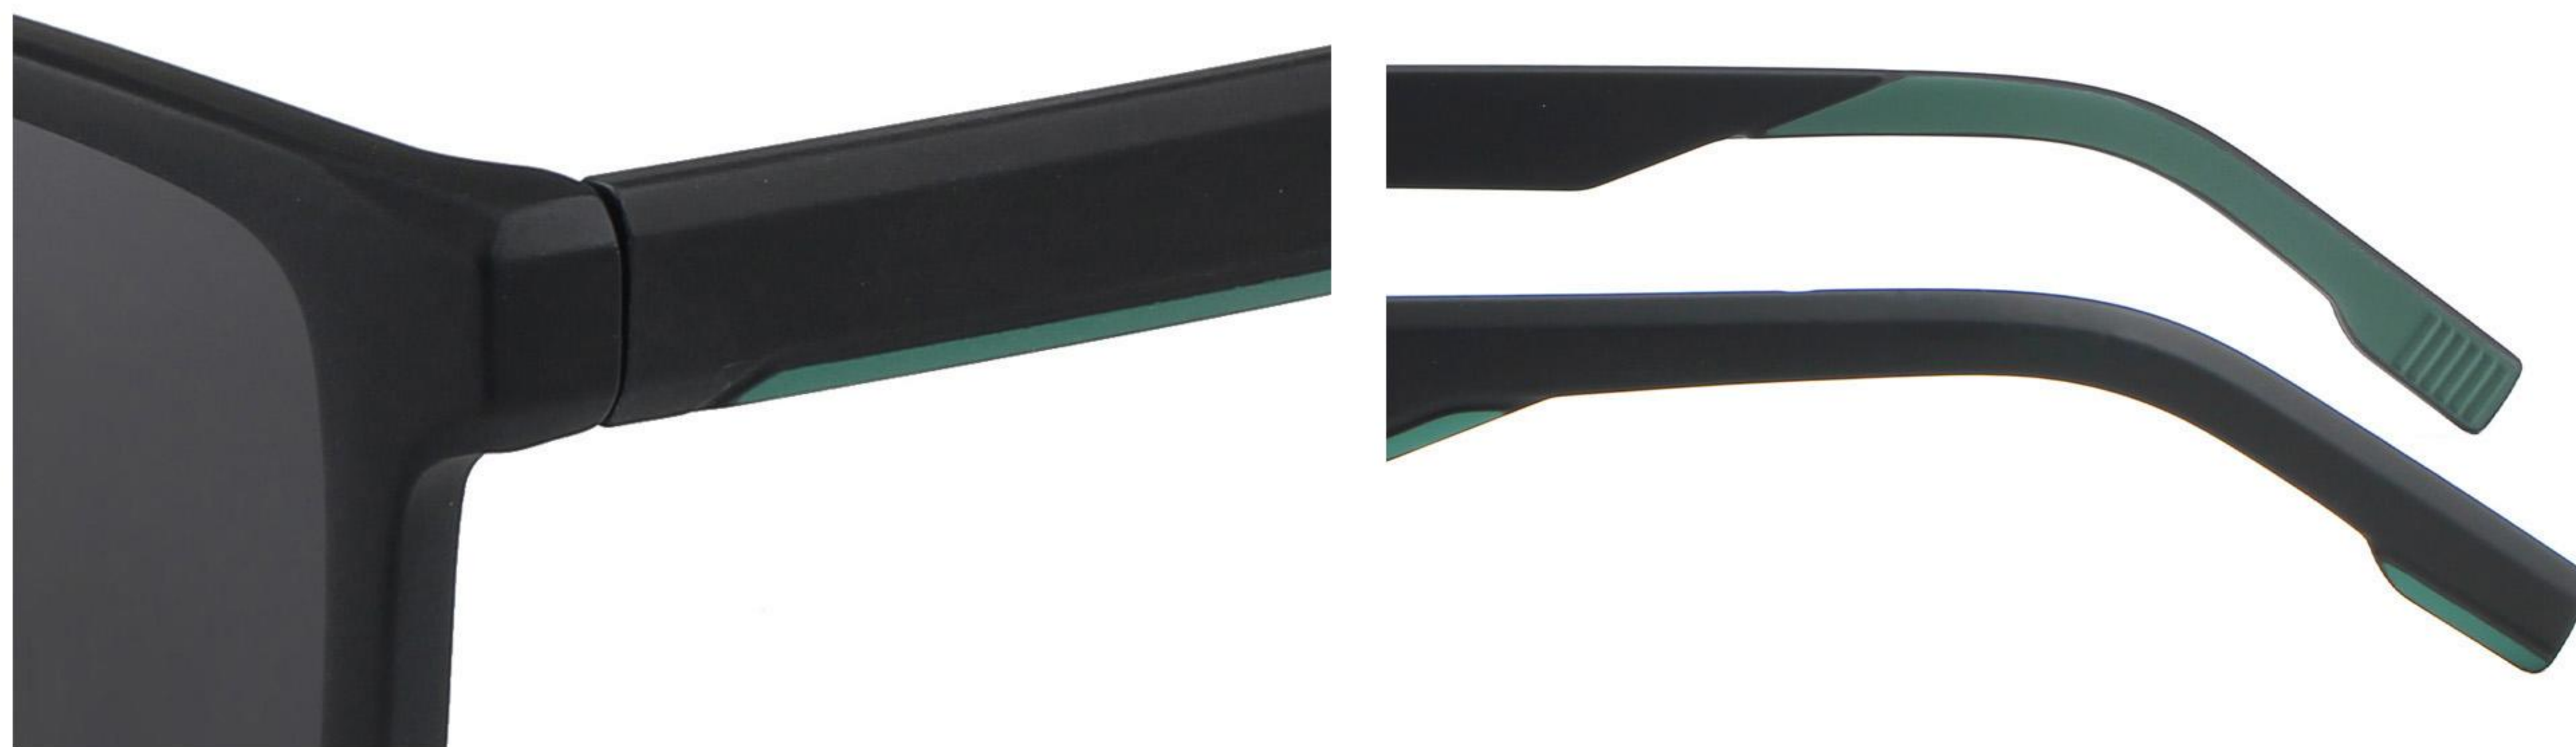

INFORMATION

产品信息

型号/MODEL : P110
尺寸/SZIE : 53□19-142
镜片/LENS : TAC
材质/MATERIAL: PC

正面/FRONT DISPLAY

C1 Black
亮黑

C2 Matt Black/Grey
砂黑灰

C3 Matt Black/Red
砂黑红

C4 Matt Black/Green
砂黑绿