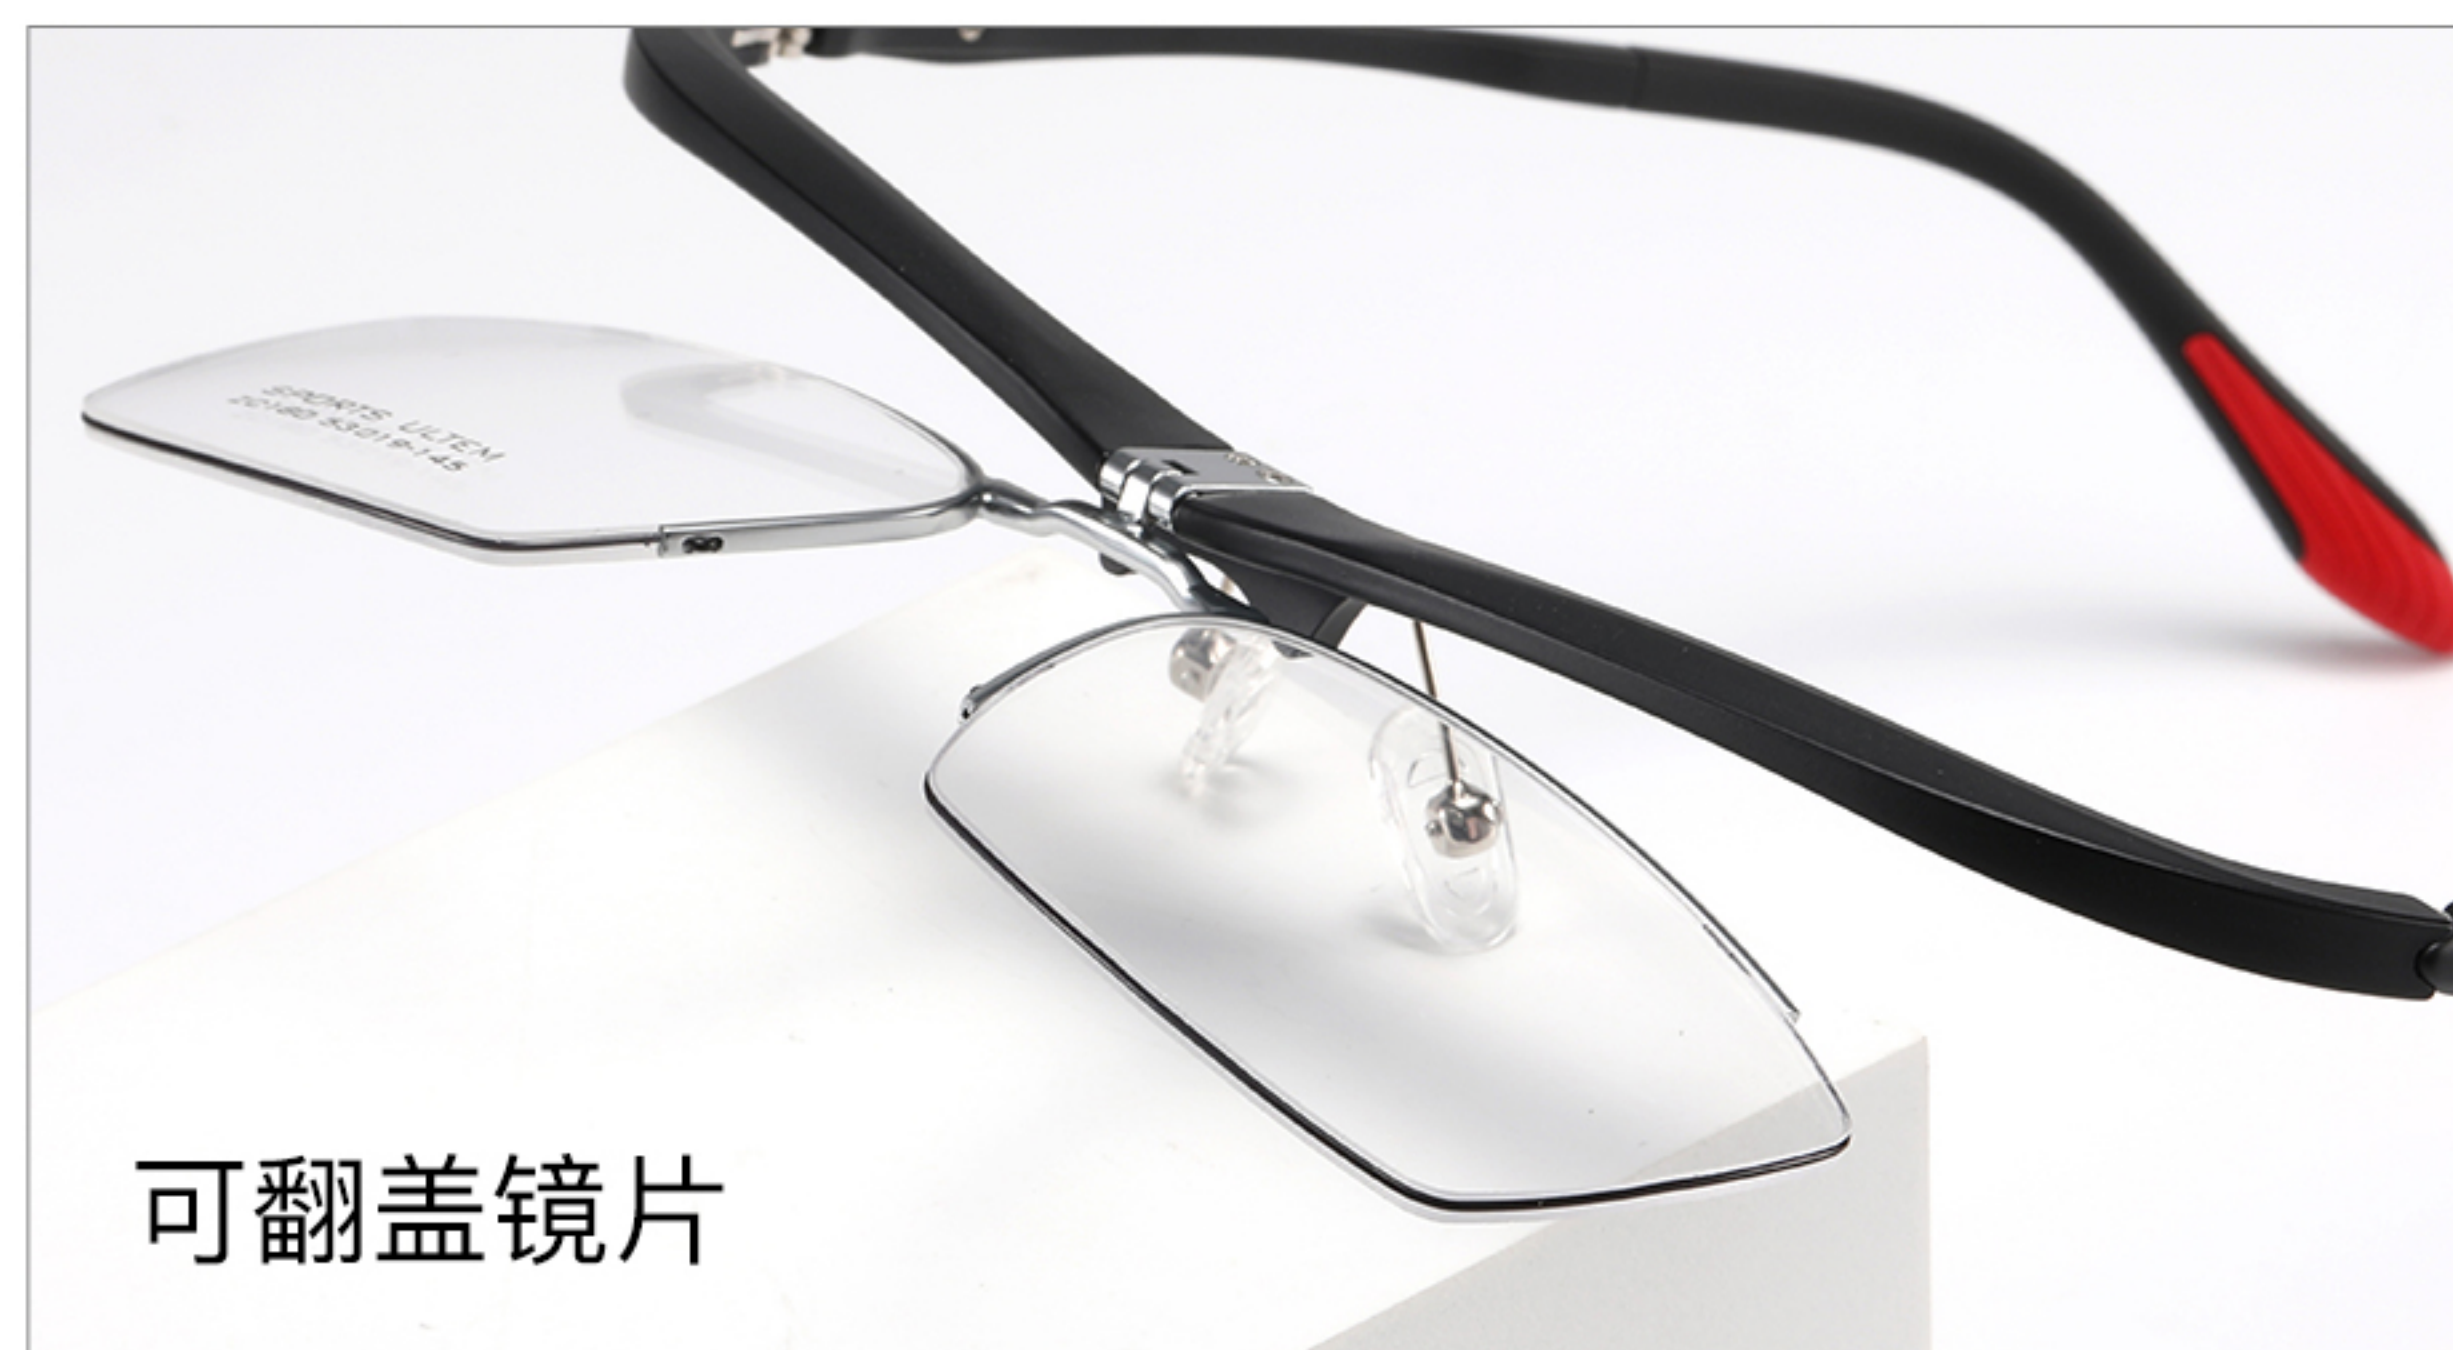

C2 black+red
磨砂黑+红

C3 Grey
磨砂灰+灰

C4 Blue
磨砂暗夜蓝+蓝

C5 Brown+orange
烟煤棕+橙

PRODUCT DISPLAY

INFORMATION

翻盖运动商务镜框

型号/MODEL : **ZC188**