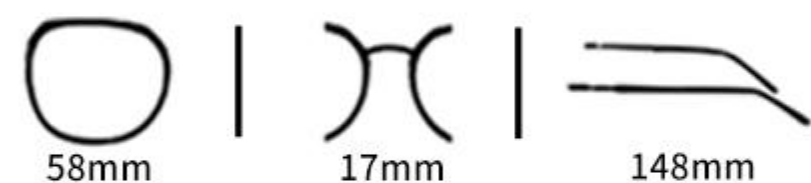

MODEL A1503

眼镜材质:金属 镜腿材质:金属 镜片材质:AC

INFORMATION
■ ■ ■ ■ ■

Color.

C11
镜框:枪灰 镜片:灰

C21
镜框:银 镜片:渐灰

C2
镜框:金框 镜片:渐茶

C8
镜框:银 镜片:上灰下茶

C1
镜框:枪 镜片:渐灰

INFORMATION

产品信息

型号/MODEL : A1519
尺寸/SZIE : 61□12-136
镜片/LENS : AC
材质/MATERIAL: METAL

C2 Gradually Coffee
渐咖片

C14 Blue/Yellow
上蓝下黄

C4 Grey/Pink
上灰下粉

C11 Grey
灰