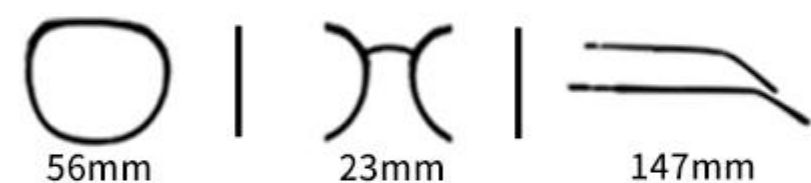

C11
镜框:枪 镜片:渐灰

C8
镜框:银 镜片:上灰下茶

INFORMATION

MODEL A1508

眼镜材质:金属 镜腿材质:金属 镜片材质:AC

Color.

C1
镜框:黑 镜片:灰

C2
镜框:金 镜片:渐咖