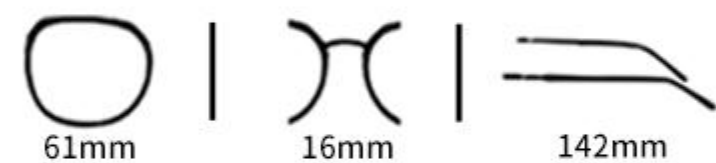

MODEL A1506

眼镜材质:金属 镜腿材质:金属 镜片材质:AC