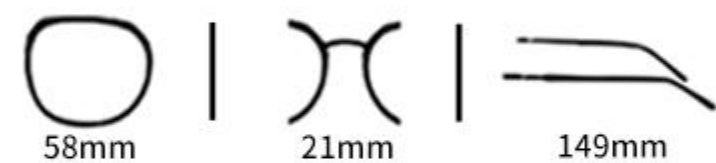

C4
镜框:银 镜片:上绿下粉

C11
镜框:枪 镜片:渐灰

INFORMATION

MODEL A1515

眼镜材质:金属 镜腿材质:金属 镜片材质:AC

Color.

C1
镜框:枪框 镜片:灰

C11
镜框:枪框 镜片:渐灰