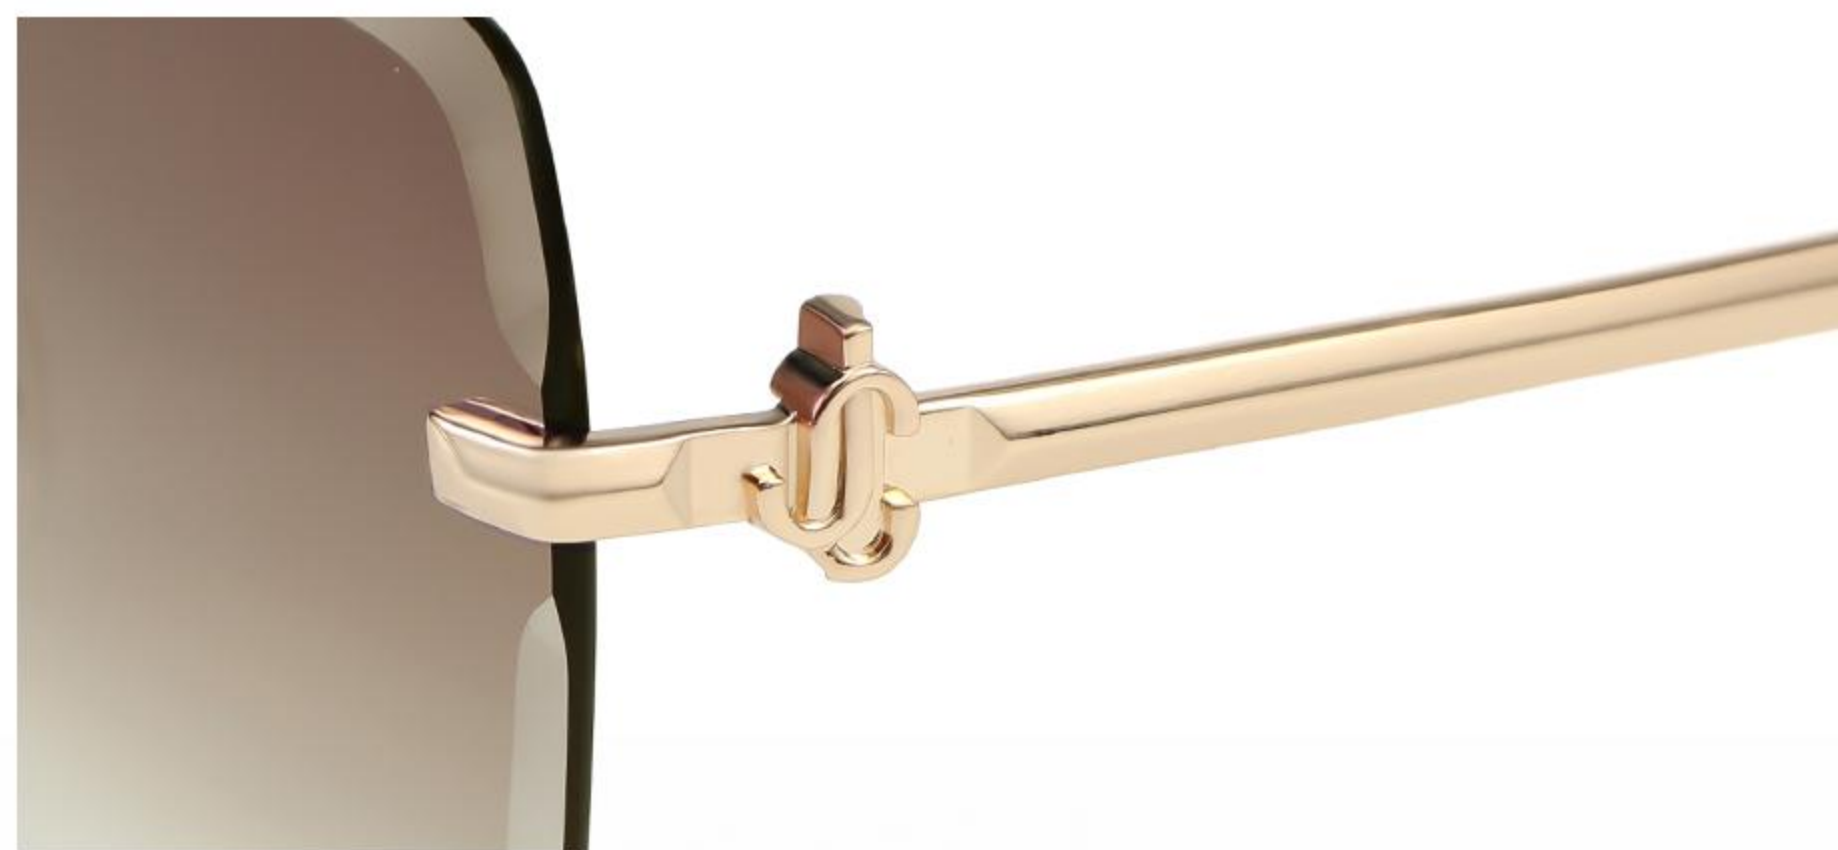

MODEL A1503

眼镜材质:金属 镜腿材质:金属 镜片材质:AC

INFORMATION
■ ■ ■ ■ ■

Color.

C11
镜框:枪灰 镜片:灰

C21
镜框:银 镜片:渐灰

C2
镜框:金框 镜片:渐茶

C8
镜框:银 镜片:上灰下茶

C1
镜框:枪 镜片:渐灰

INFORMATION

产品信息

型号/MODEL : A1519
尺寸/SZIE : 61□12-136
镜片/LENS : AC
材质/MATERIAL: METAL

C2 Gradually Coffee
渐咖片

C14 Blue/Yellow
上蓝下黄

C4 Grey/Pink
上灰下粉

C11 Grey
灰

C8 Gradually Grey
渐灰片

C5 Grey/Yellow
上灰下黄

MODEL A1518

眼镜材质:金属 镜腿材质:金属 镜片材质:AC

Color.

C14
镜框:银 镜片:上黄下蓝

C12
镜框:银 镜片:上灰下黄

C2
镜框:玫金 镜片:渐咖

INFORMATION

MODEL A28600

眼镜材质:金属 镜腿材质:金属 镜片材质:AC

Color.

C1
镜框:银 镜片:渐灰

C11
镜框:枪 镜片:渐灰

INFORMATION

MODEL A1506