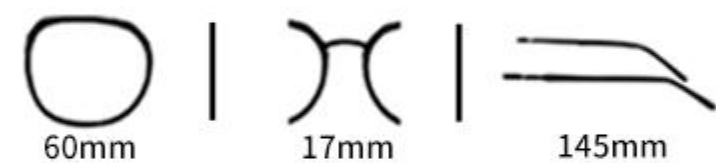

MODEL A28600

眼镜材质:金属 镜腿材质:金属 镜片材质:AC