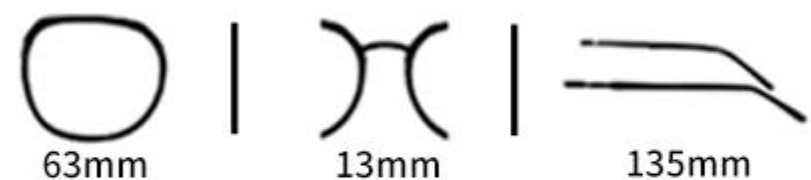

MODEL A1518

眼镜材质:金属 镜腿材质:金属 镜片材质:AC