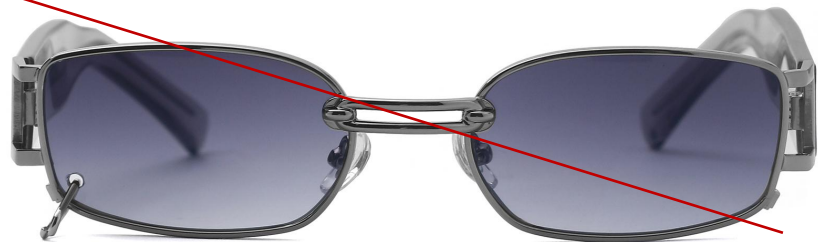

C48 Gold/Gradual Orange  
金框 渐进桔

C56 Silver/Gradual Gray  
银框 渐进灰

型号/MODEL : S31441  
尺寸/SIZE : 56□20-150  
镜片/LENS : PC  
材质/MATERIAL: Metal+Acetate

C1 Silver  
银框

C2 Gold  
金框

C16 Light Gun/Gradual Gray  
浅枪 渐进灰