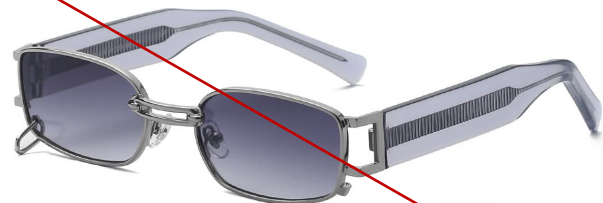

C48 Gold/Gradual Orange  
金框 渐进桔

C56 Silver/Gradual Gray  
银框 渐进灰

型号/MODEL : S31441  
尺寸/SIZE : 56□20-150  
镜片/LENS : PC  
材质/MATERIAL: Metal+Acetate

C1 Silver  
银框

C2 Gold  
金框

C16 Light Gun/Gradual Gray  
浅枪 渐进灰