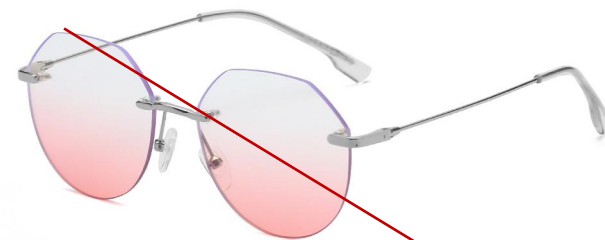

C5 Silver/Gradual Gray  
银框 渐变灰

C6 Gold/Gradual Orange  
金框 渐变桔

型号/MODEL : S31315  
尺寸/SIZE : 54□18-142  
镜片/LENS : AC  
材质/MATERIAL: Metal

C1 Rose Gold/Gradual Green  
玫瑰金 渐变绿

C2 Silver/Gradual Red  
银框 腮红