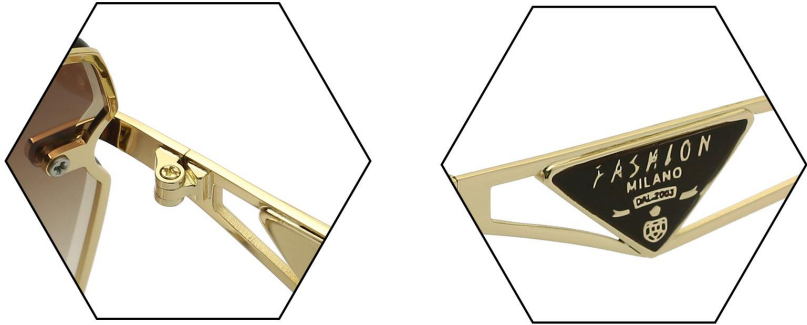

C46 Silver/Gradual Gray Pink  
银框 渐进灰粉

C56 Silver/Gradual Gray  
银框 渐进灰

C70 Gold/Gradual Gray Orange  
金框 渐进灰桔

C101 Gold/Gradual Brownish  
金框 渐进茶

型号/MODEL : PS31973  
尺寸/SIZE : 61□17-142  
镜片/LENS : PC  
材质/MATERIAL: Metal