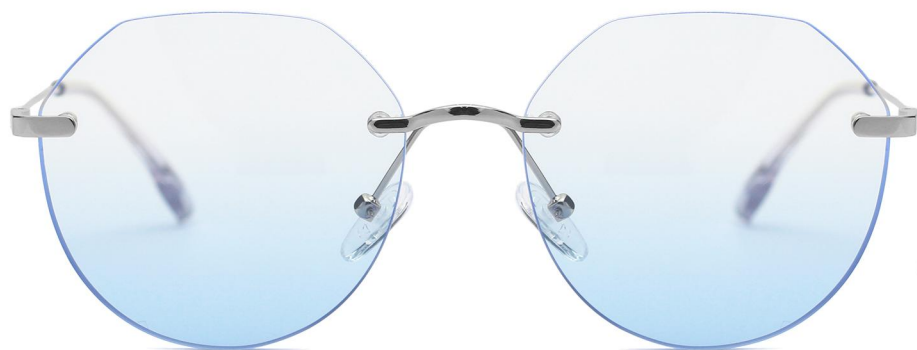

C5 Silver/Gradual Gray  
银框 渐变灰

C6 Gold/Gradual Orange  
金框 渐变桔

型号/MODEL : S31315  
尺寸/SIZE : 54□18-142  
镜片/LENS : AC  
材质/MATERIAL: Metal

C1 Rose Gold/Gradual Green  
玫瑰金 渐变绿

C2 Silver/Gradual Red  
银框 腮红

C3 Silver/Gradual Blue  
银框 渐变蓝

C4 Silver/Gradual Purple  
银框 渐变紫

C5 Silver/Gradual Gray  
银框 渐变灰

C6 Gold/Gradual Orange  
金框 渐变桔

型号/MODEL : S31388  
尺寸/SIZE : 61□14-148  
镜片/LENS : 2.3nylon  
材质/MATERIAL: Metal