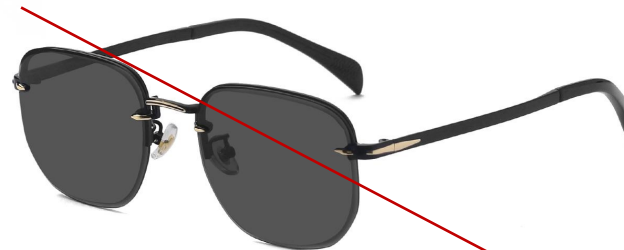

C20 Gold/Gradual Coffee  
金框 渐进咖啡

C56 Silver/Gradual Gray  
银框 渐进灰

C70 Gold/Gradual Gray Orange  
金框 渐进灰桔

C101 Gold/Gradual Brownish  
金框 渐进茶

C106 Silver/Gradual Gray Green  
银框 渐进灰绿

型号/MODEL : S31947  
尺寸/SIZE : 55□20-150  
镜片/LENS : PC  
材质/MATERIAL: Metal

C2 Silver/Gradual Blue Gray  
银框 渐进灰蓝

C20 Gold/Gradual Coffee  
金框 渐进咖啡

C46 Silver/Gradual Gray Pink  
银框 渐进灰粉

C48 Gold/Gray  
金框 灰片

C56 Silver/Gradual Gray  
银框 渐进灰

C101 Gold/Gradual Brownish  
金框 渐进茶

型号/MODEL : S31948  
尺寸/SIZE : 55□20-151  
镜片/LENS : PC  
材质/MATERIAL: Metal

C2 Silver/Gradual Blue Gray  
银框 渐进灰蓝

C20 Gold/Gradual Coffee  
金框 渐进咖啡

C48 Gold/Gray  
金框 灰片

C56 Silver/Gradual Gray  
银框 渐进灰

C70 Gold/Gradual Gray Orange  
金框 渐进灰桔

C101 Gold/Gradual Brownish  
金框 渐进茶

型号/MODEL : S31953  
尺寸/SIZE : 60□17-145  
镜片/LENS : AC  
材质/MATERIAL: Metal