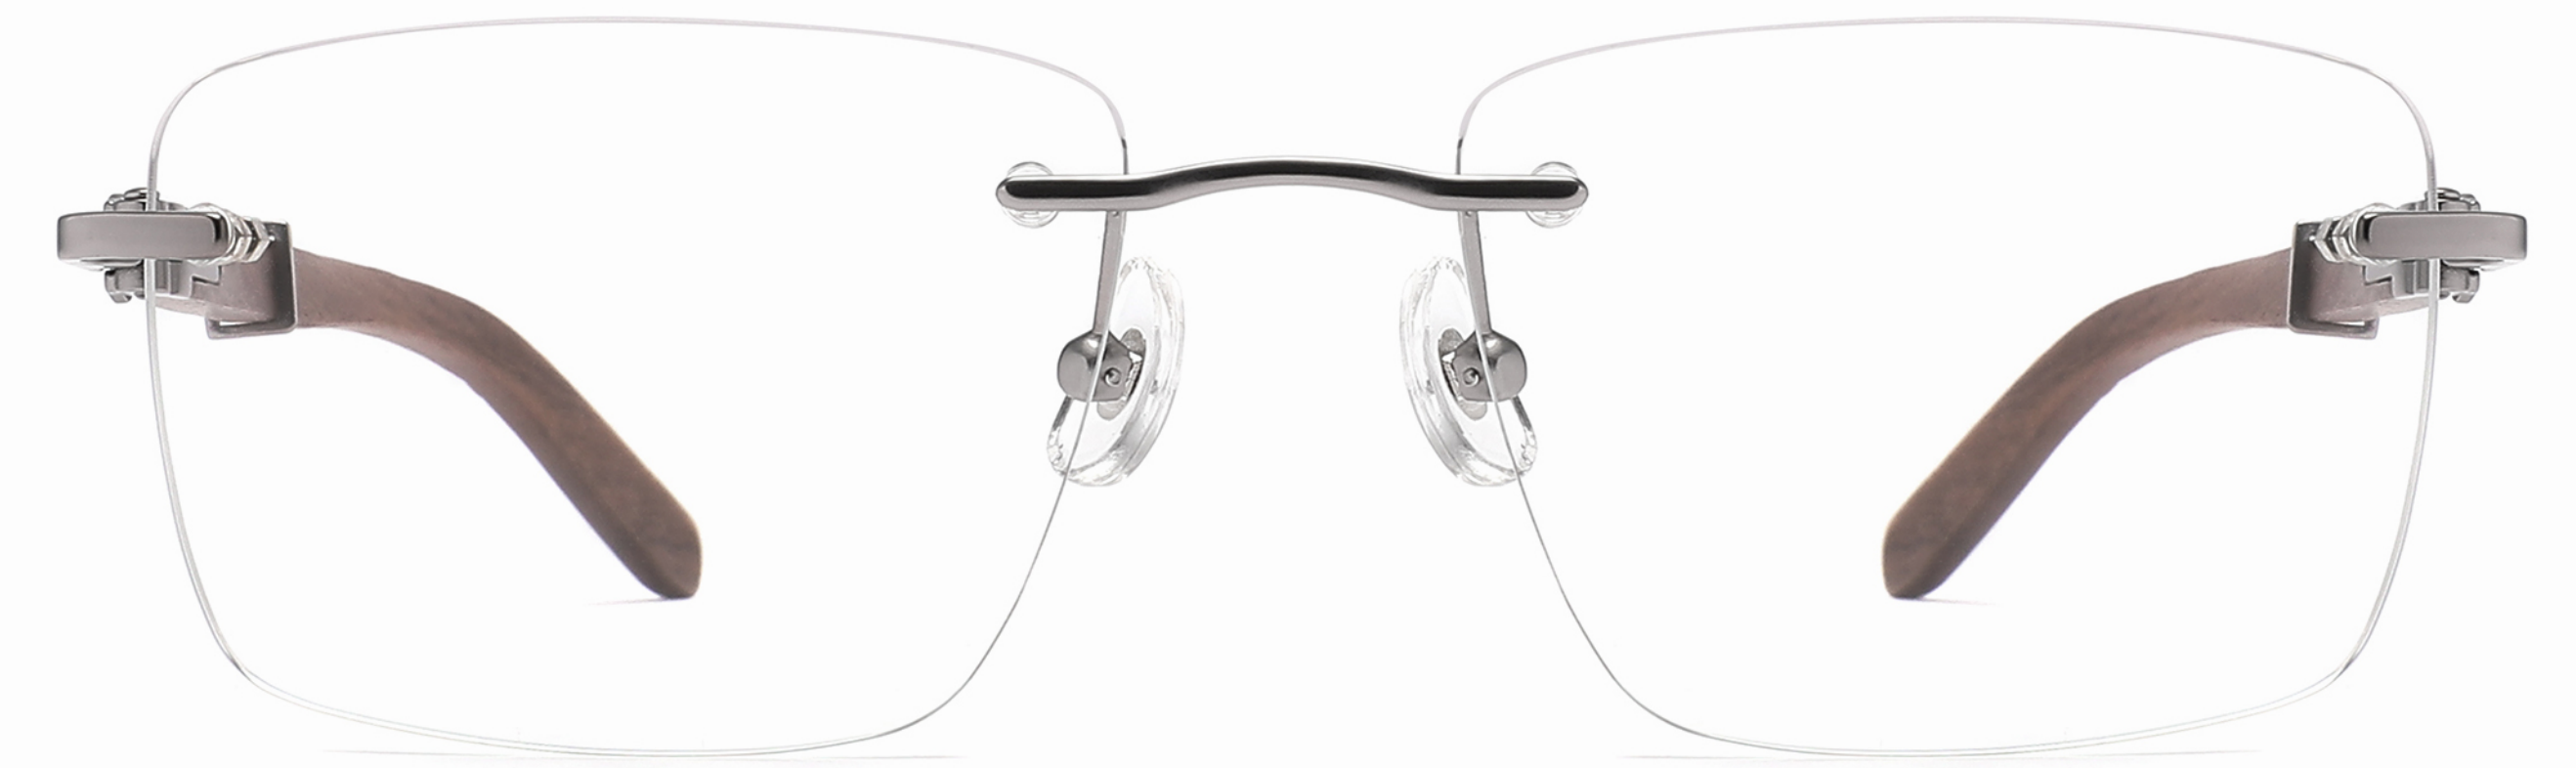

**METAL**

**Model: WP-91001**

**Size:56-18-145**

DETAIL DISPLAY

COLOR DISPLAY

C01.GUN BROWN

C02.SILVER LIGHT BROWN

C03.GOLD DEEP BROWN

C04.BLACK RED BROWN

**METAL**

**Model: WP-91002**

**Size:57-17-145**

DETAIL DISPLAY

COLOR DISPLAY

C01.GUN BROWN

C02.SILVER LIGHT BROWN

C03.GOLD DEEP BROWN

C04.BLACK RED BROWN

**METAL**

**Model:WP-91003**

**Size:53-18-145**

DETAIL DISPLAY

COLOR DISPLAY

C01.GUN BROWN

COLOR DISPLAY

C01.GUN BROWN

C02.SILVER LIGHT BROWN

C03.BROWN RED BROWN

C04.BLUE DEEP BROWN

**METAL**

**Model: WP-91006**

**Size:55-18-145**