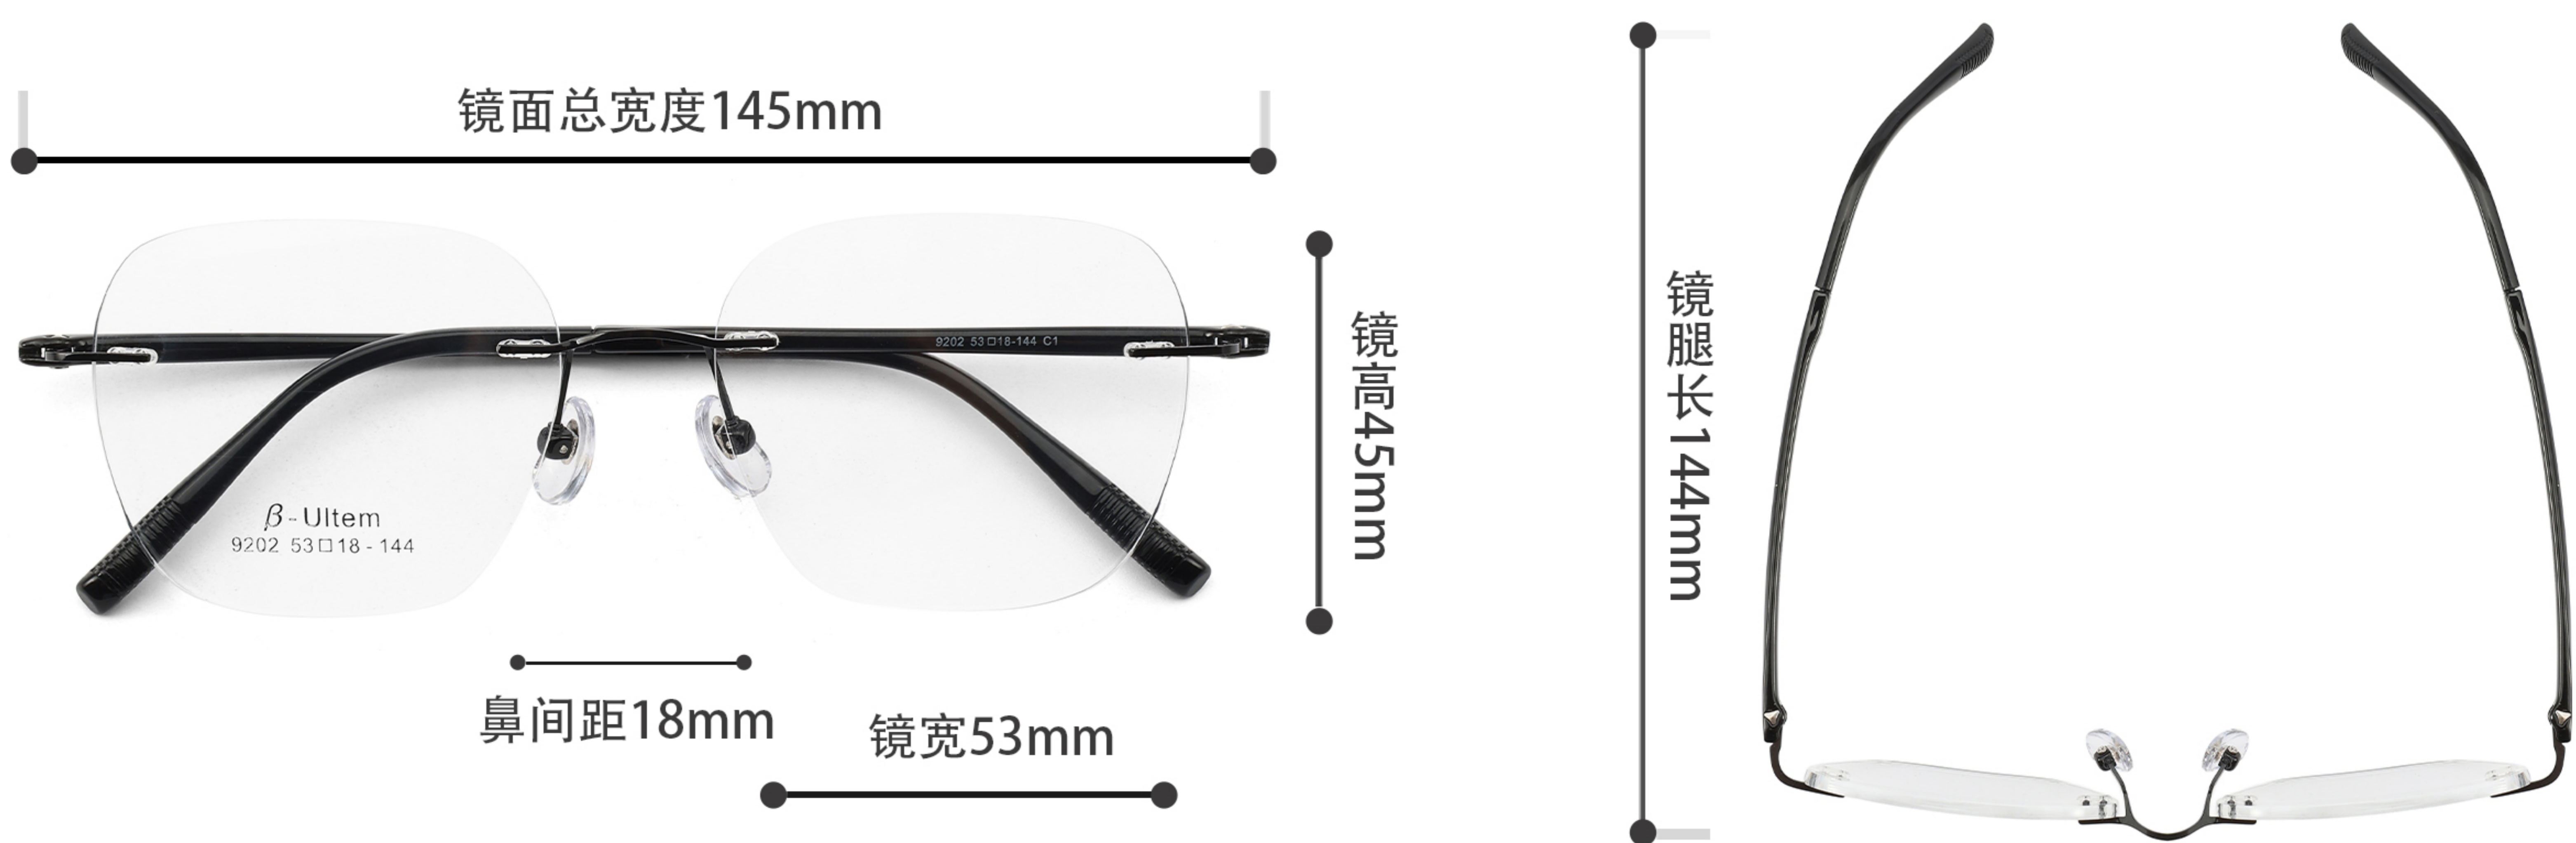

# 无框 镜架

注：以上尺寸均属手工测量，若有误差均在1-3mm范围内，请谅解！

型号：9201

材质：Ultem

人群：男女同款

风格：时尚

功能：可配镜

C1黑

# 无框镜架

注：以上尺寸均属手工测量，若有误差均在1-3mm范围内，请谅解！

型号：9202

材质：Ultem

人群：男女同款

风格：时尚

功能：可配镜

C1黑