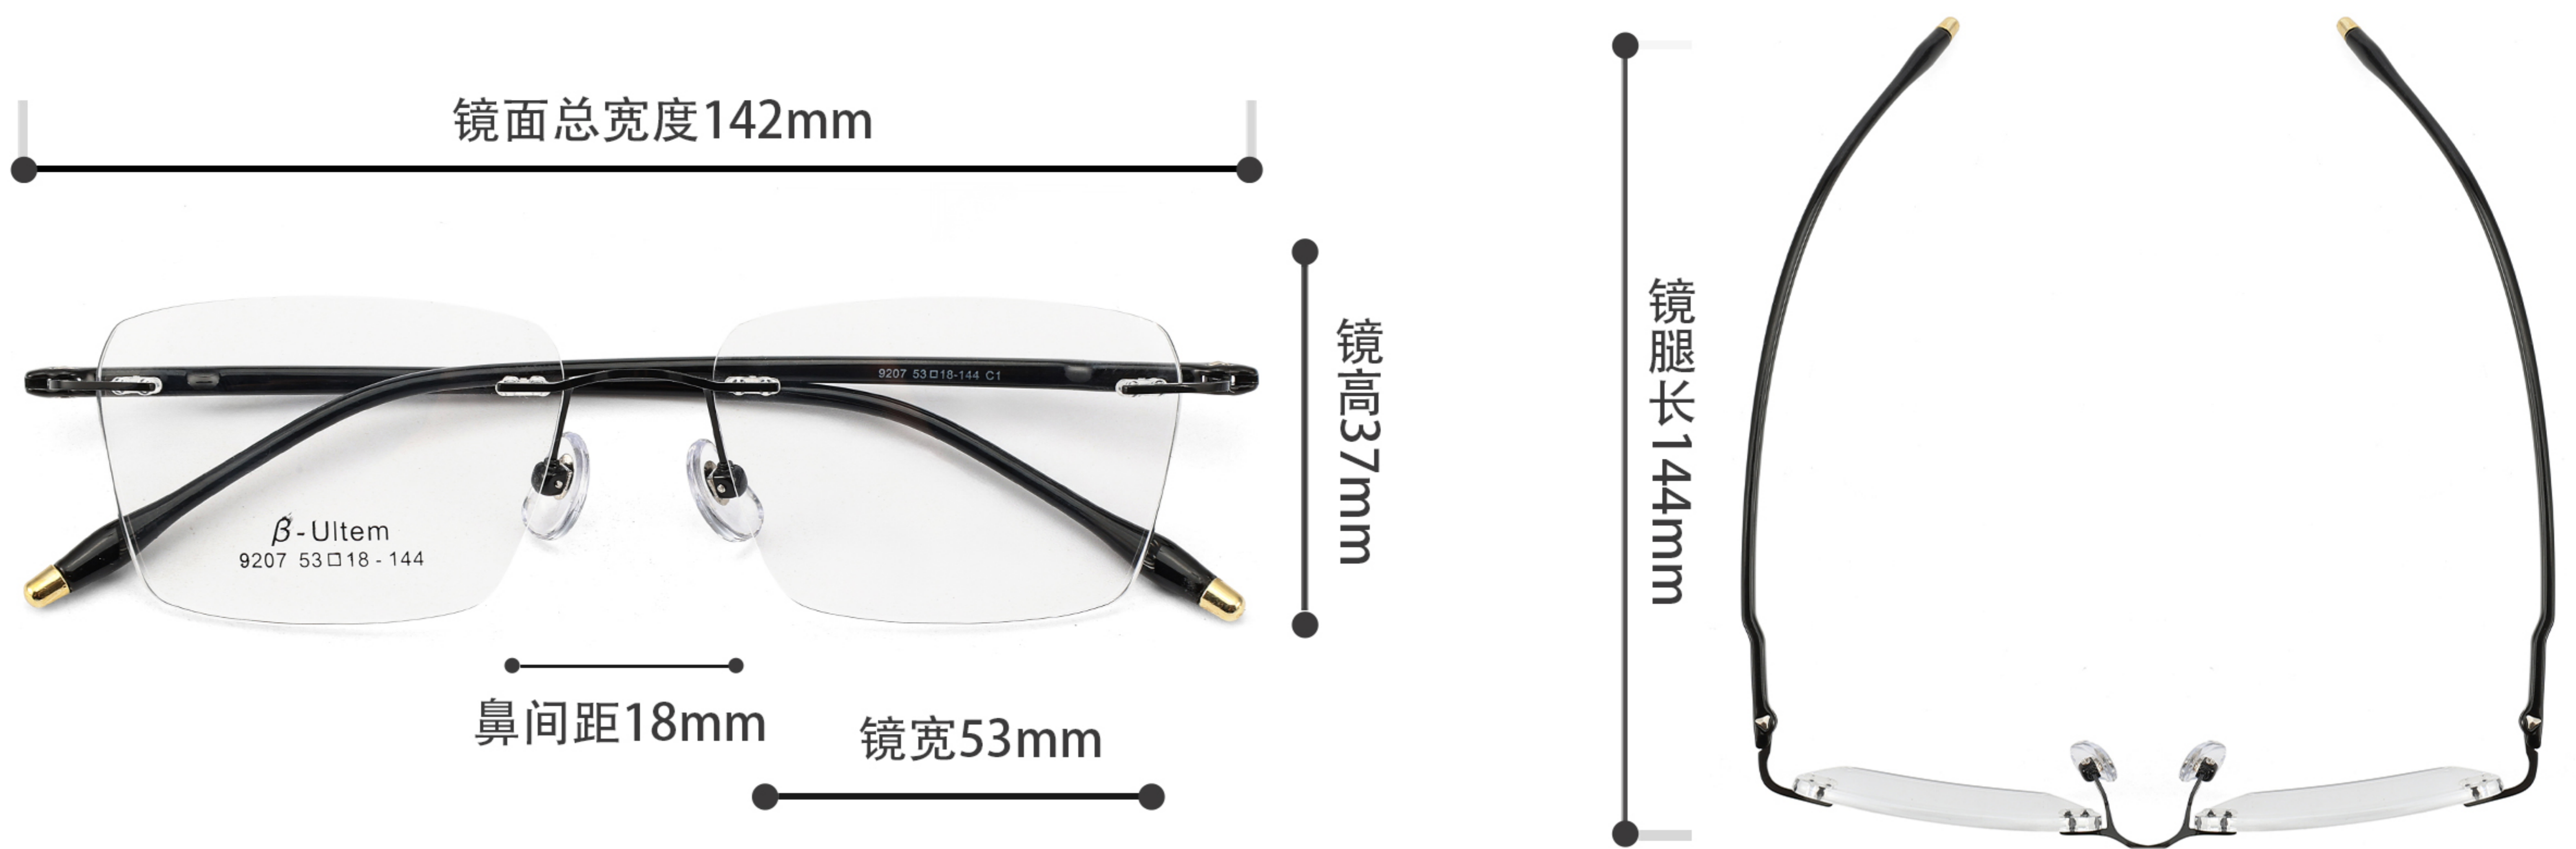

Ultem

无框镜架

注：以上尺寸均属手工测量，若有误差均在1-3mm范围内，请谅解！

型号：9207

材质：Ultem

人群：男女同款

风格：时尚

功能：可配镜