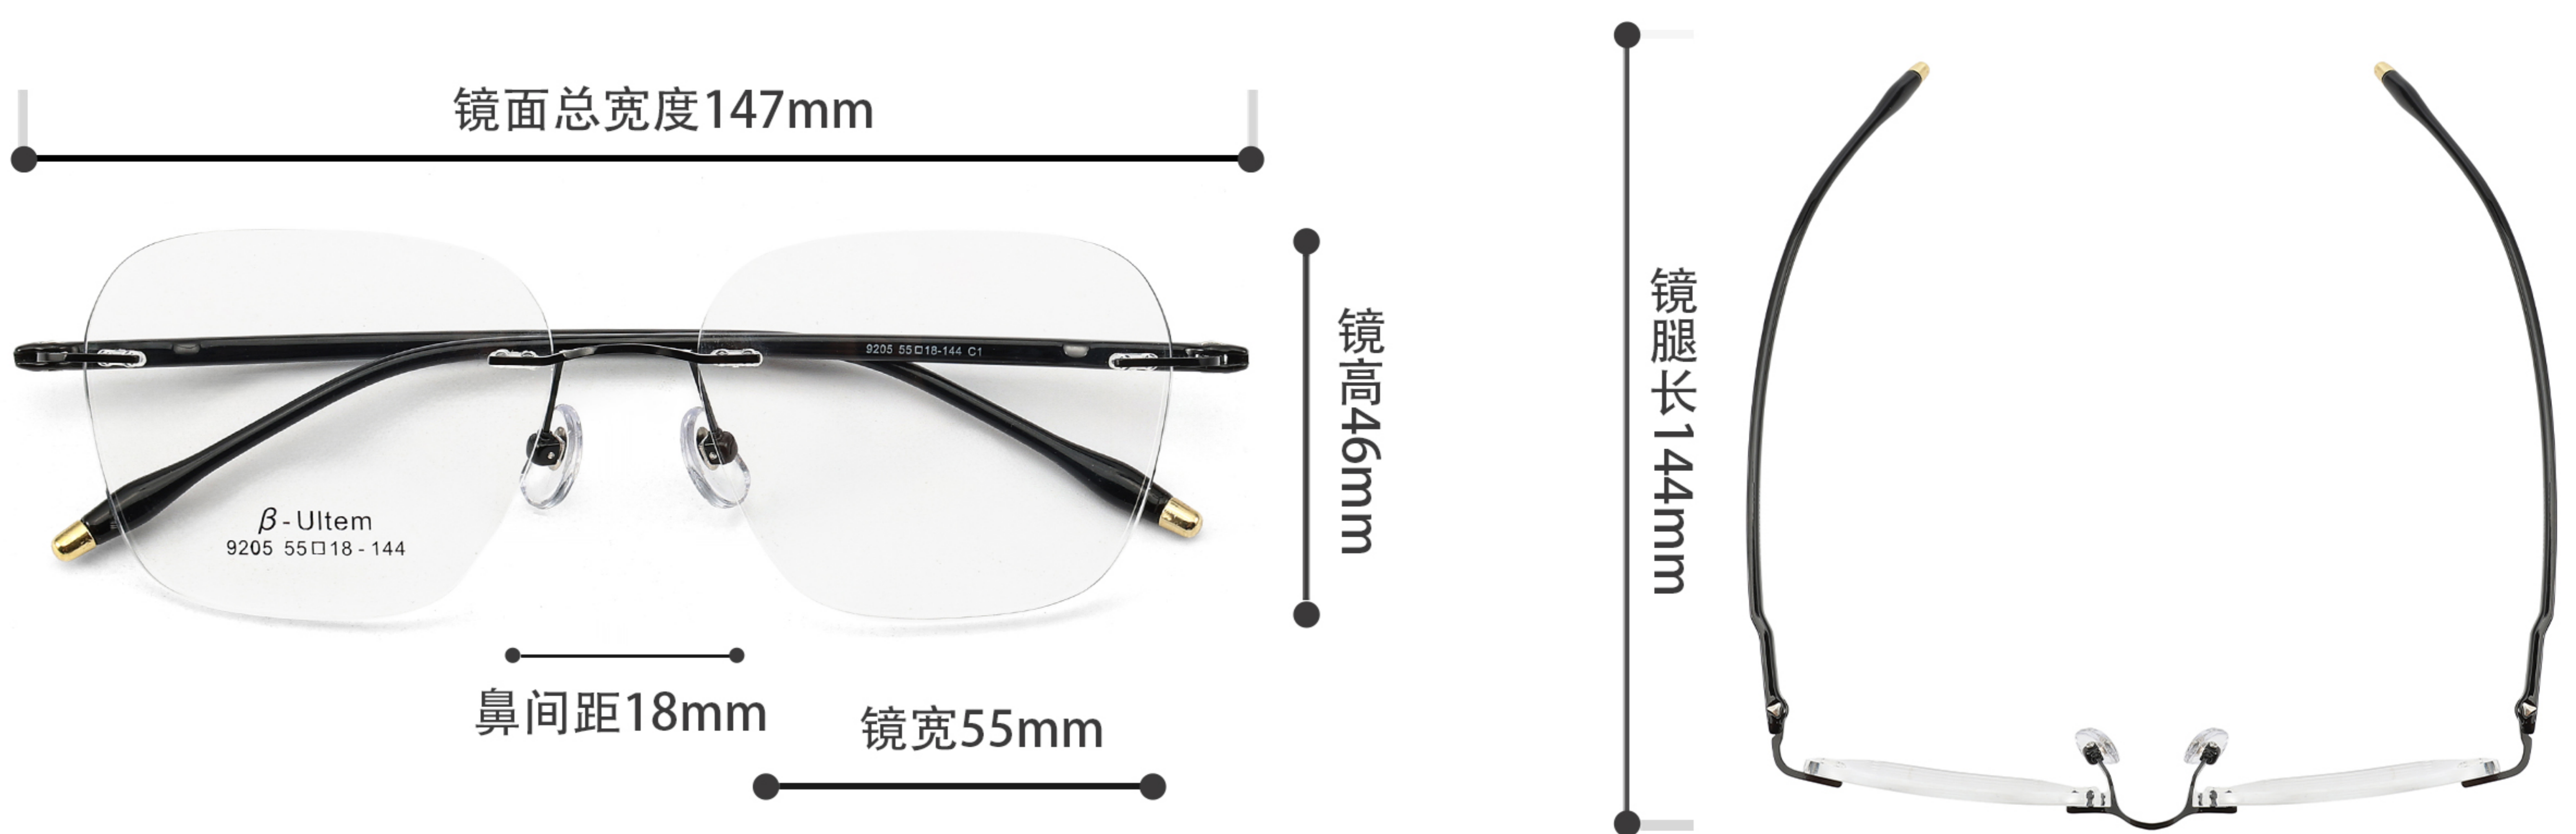

Ultem

无框镜架

注：以上尺寸均属手工测量，若有误差均在1-3mm范围内，请谅解！

型号：9205

材质：Ultem

人群：男女同款

风格：时尚

功能：可配镜