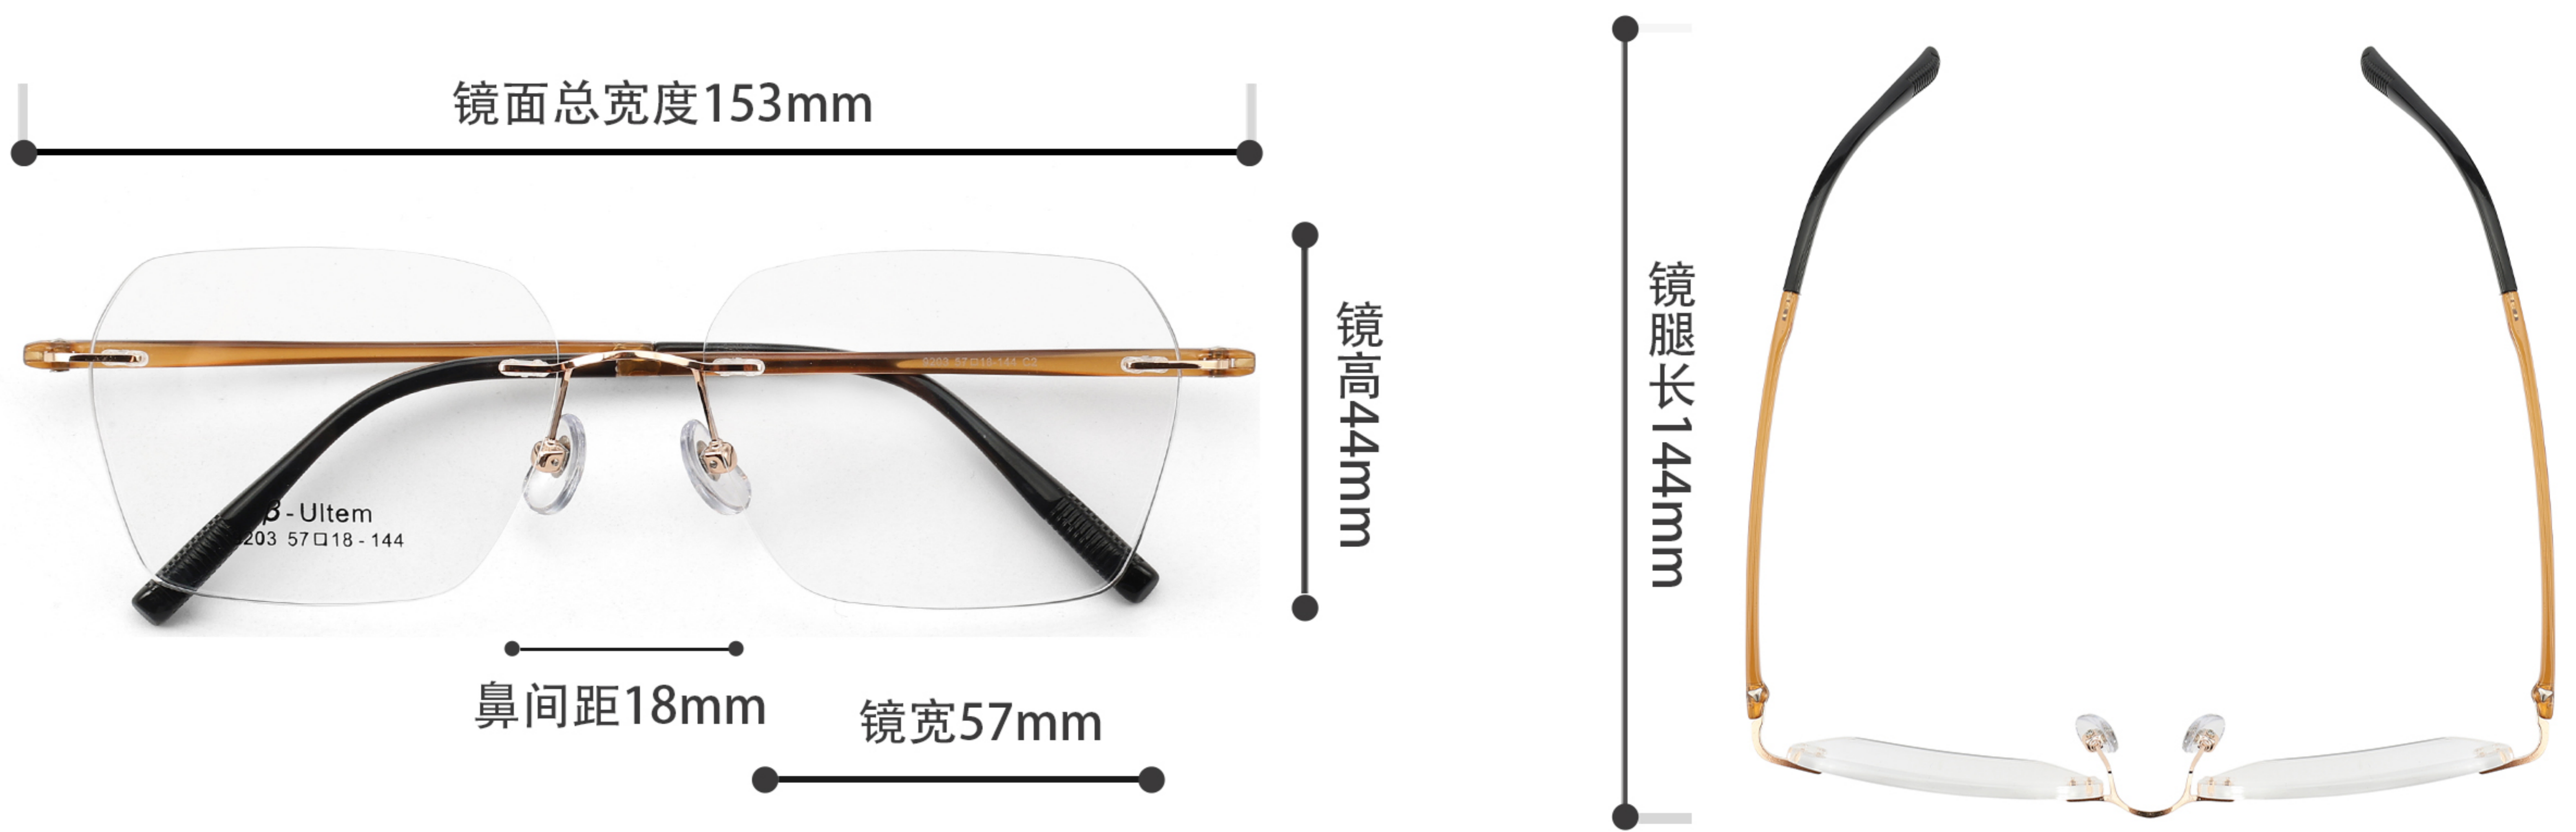

Ultem

无框镜架

注：以上尺寸均属手工测量，若有误差均在1-3mm范围内，请谅解！

型号：9203

材质：Ultem

人群：男女同款

风格：时尚

功能：可配镜