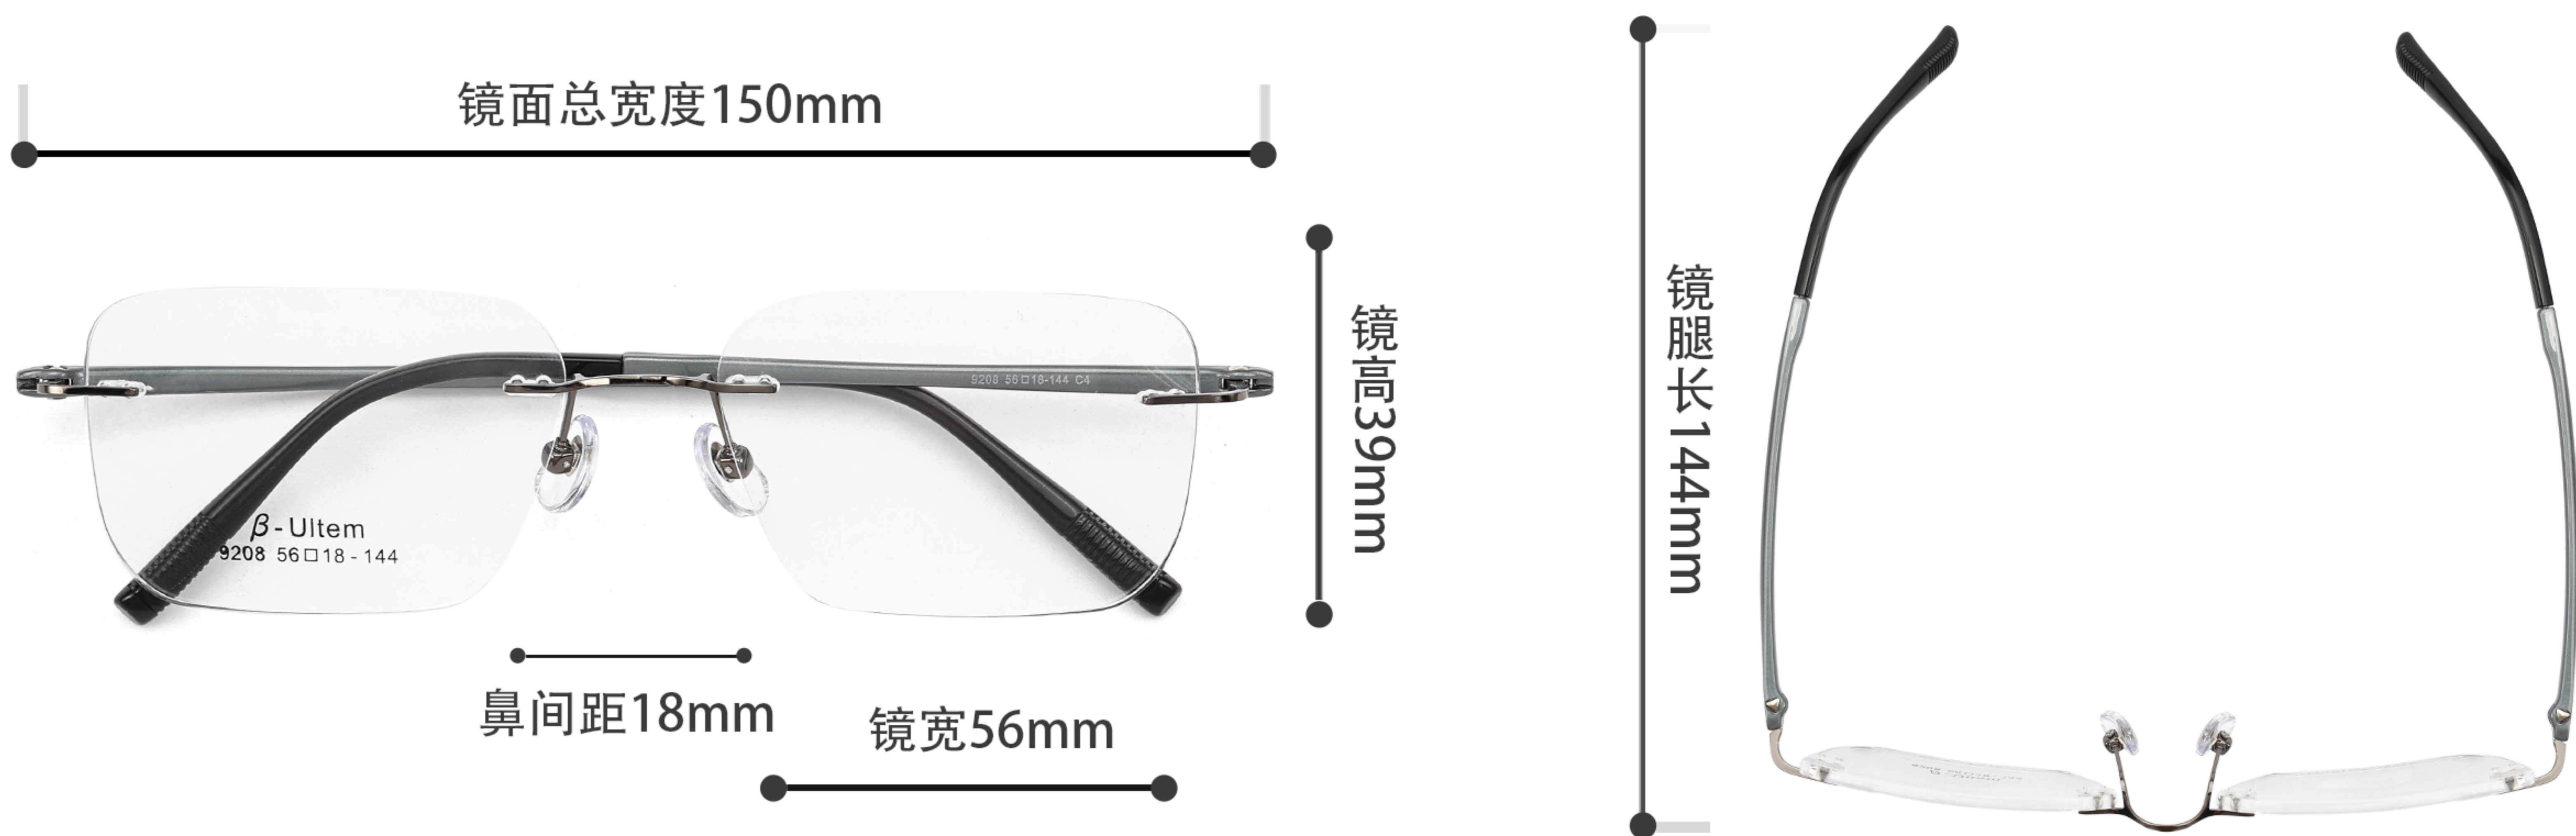

Ultem

无框镜架

注：以上尺寸均属手工测量，若有误差均在1-3mm范围内，请谅解！

型号：9208

材质：Ultem

人群：男女同款

风格：时尚

功能：可配镜