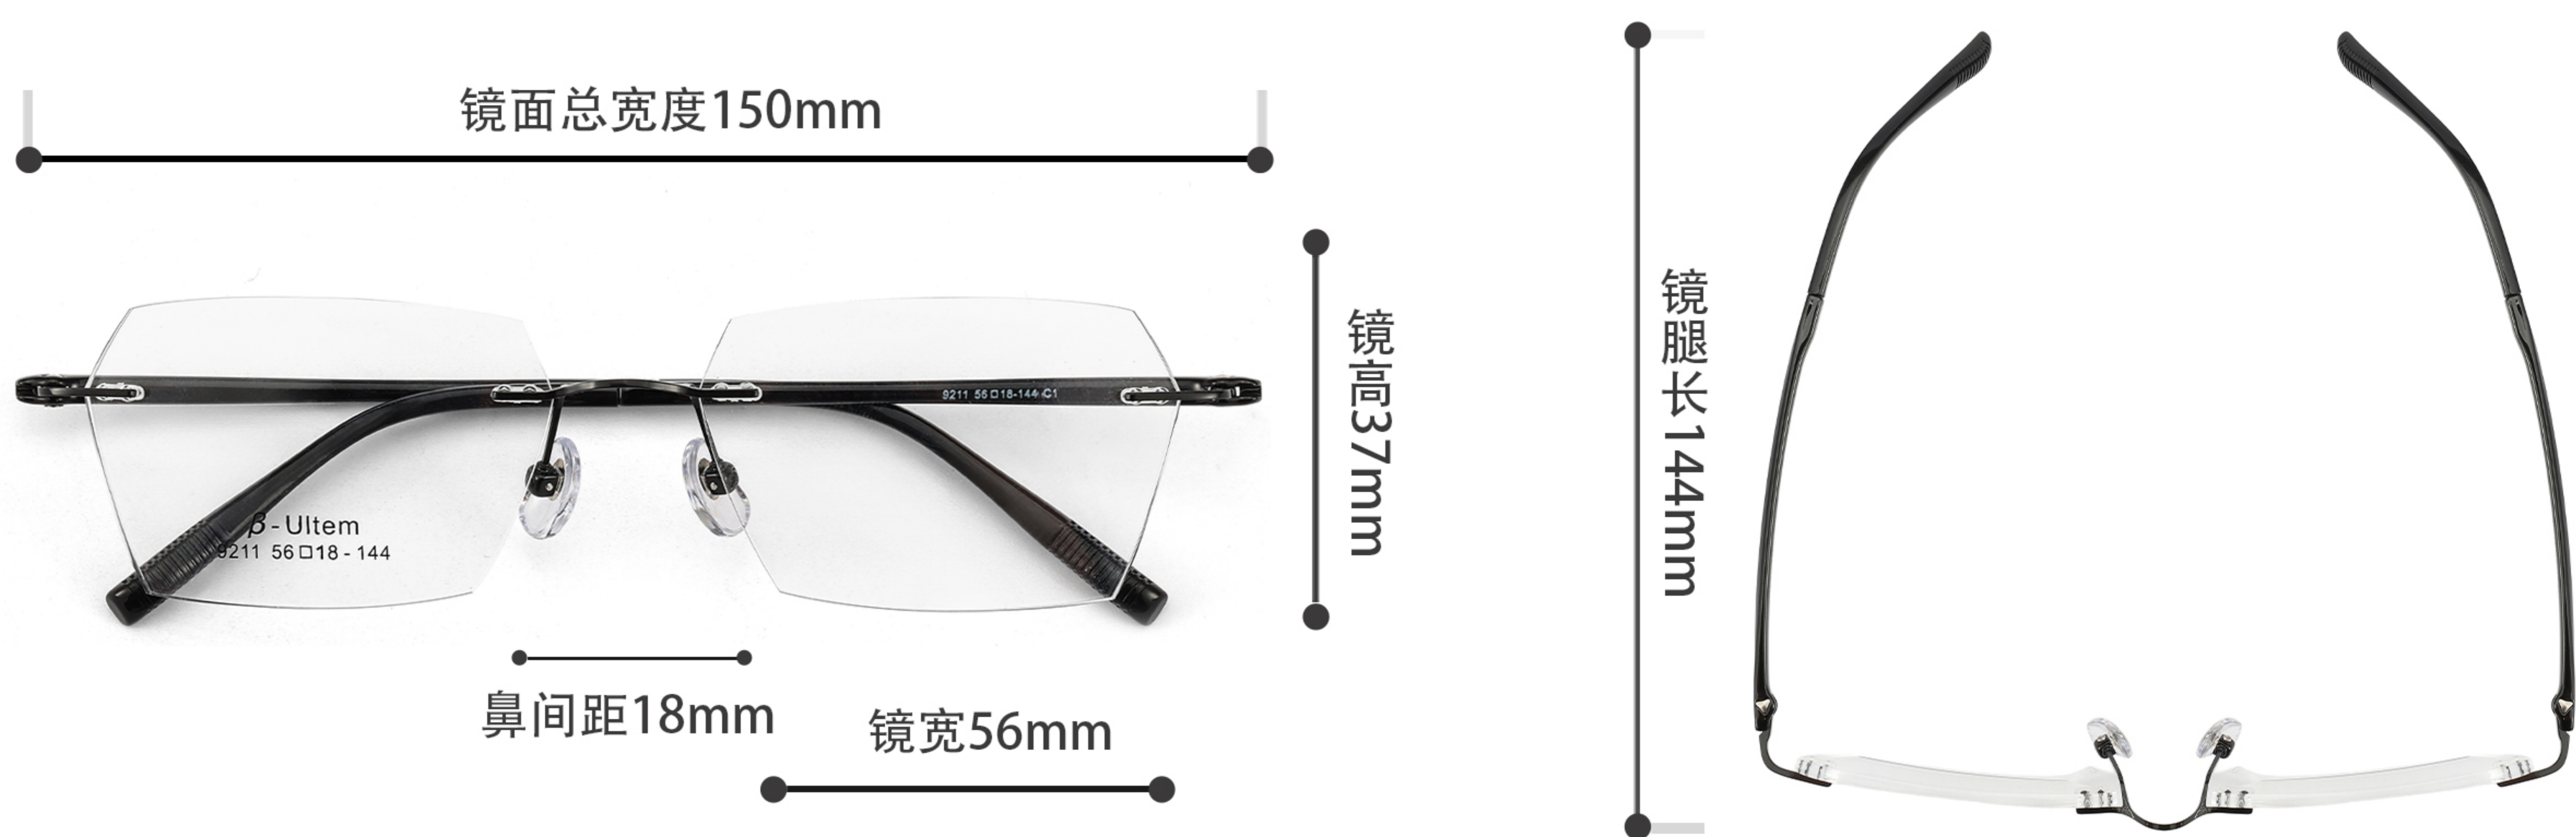

Ultem

无框镜架

注：以上尺寸均属手工测量，若有误差均在1-3mm范围内，请谅解！

型号：9211

材质：Ultem

人群：男女同款

风格：时尚

功能：可配镜