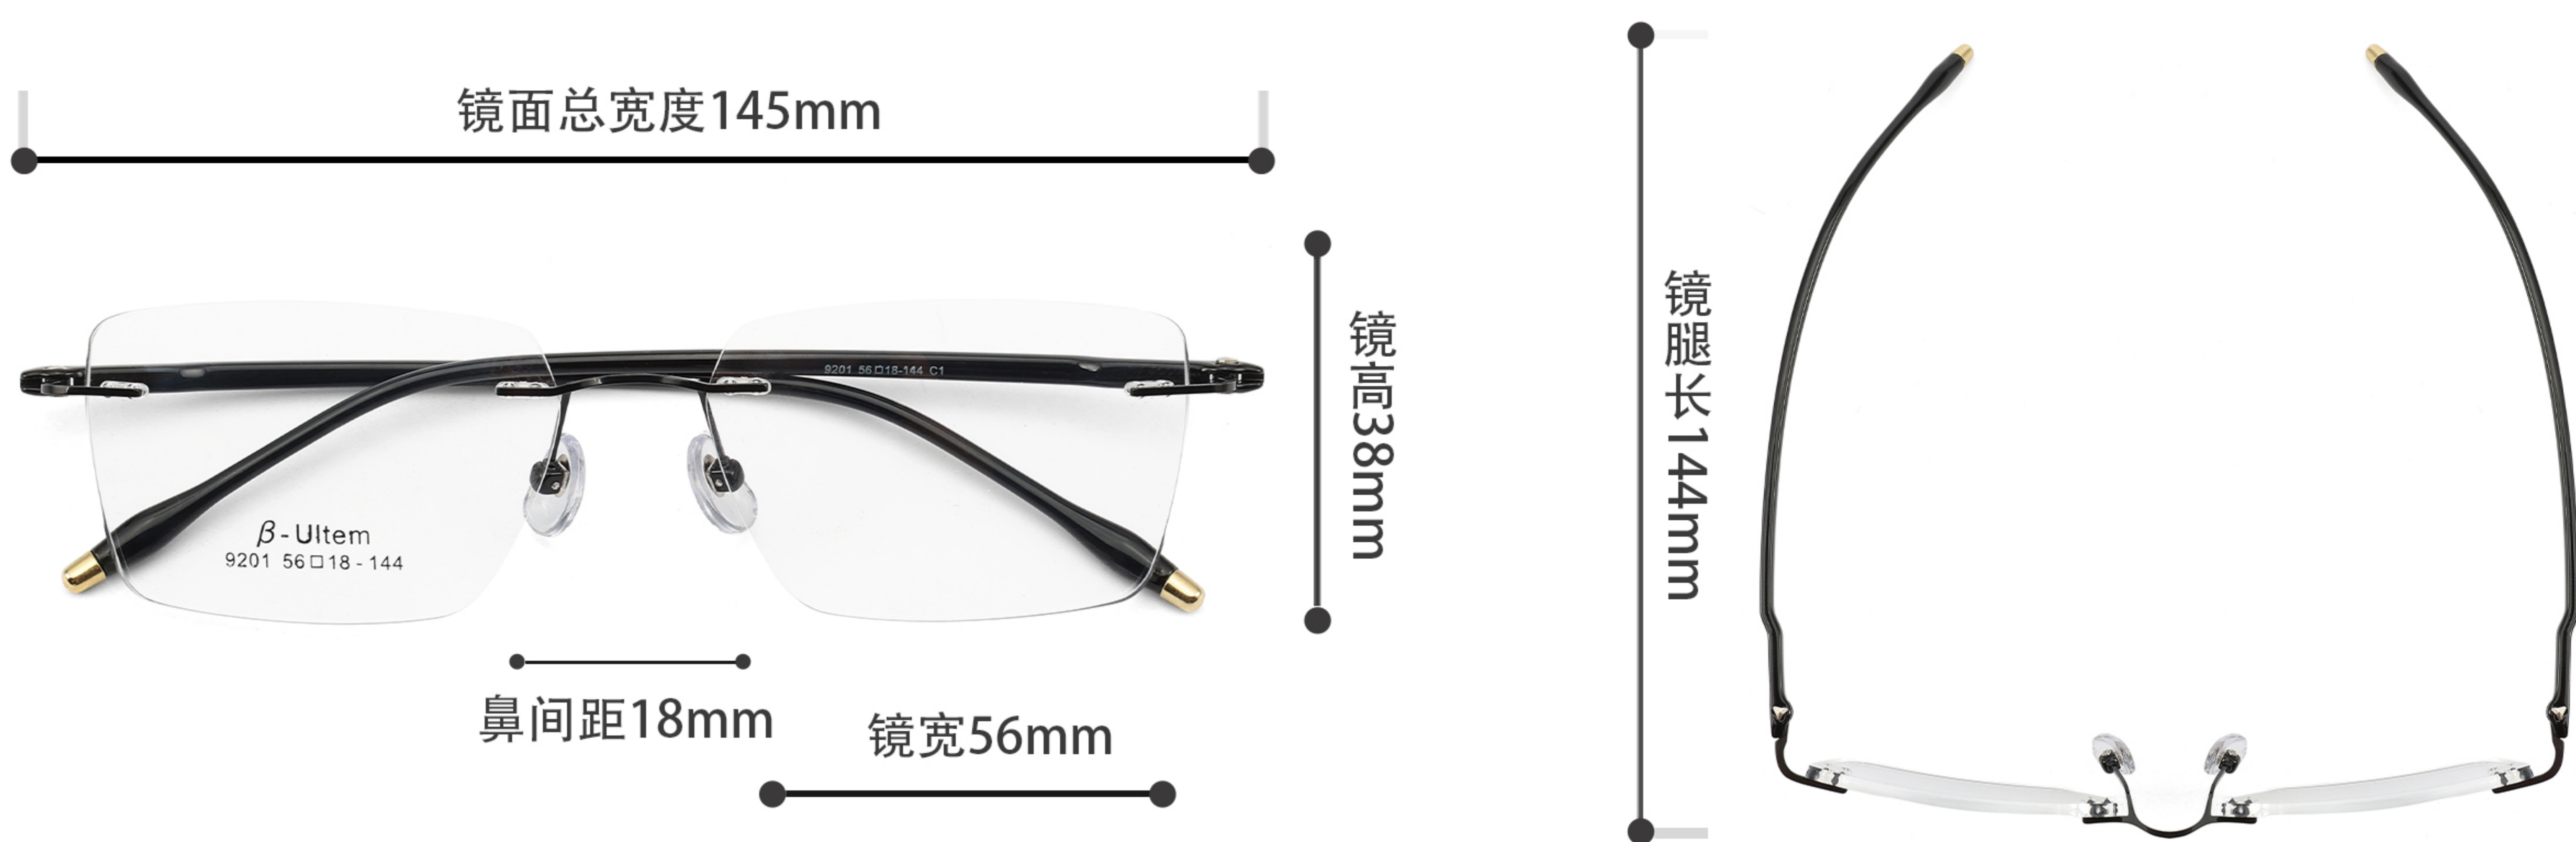

# 无框 镜架

注：以上尺寸均属手工测量，若有误差均在1-3mm范围内，请谅解！

型号：9201

材质：Ultem

人群：男女同款

风格：时尚

功能：可配镜

C1黑