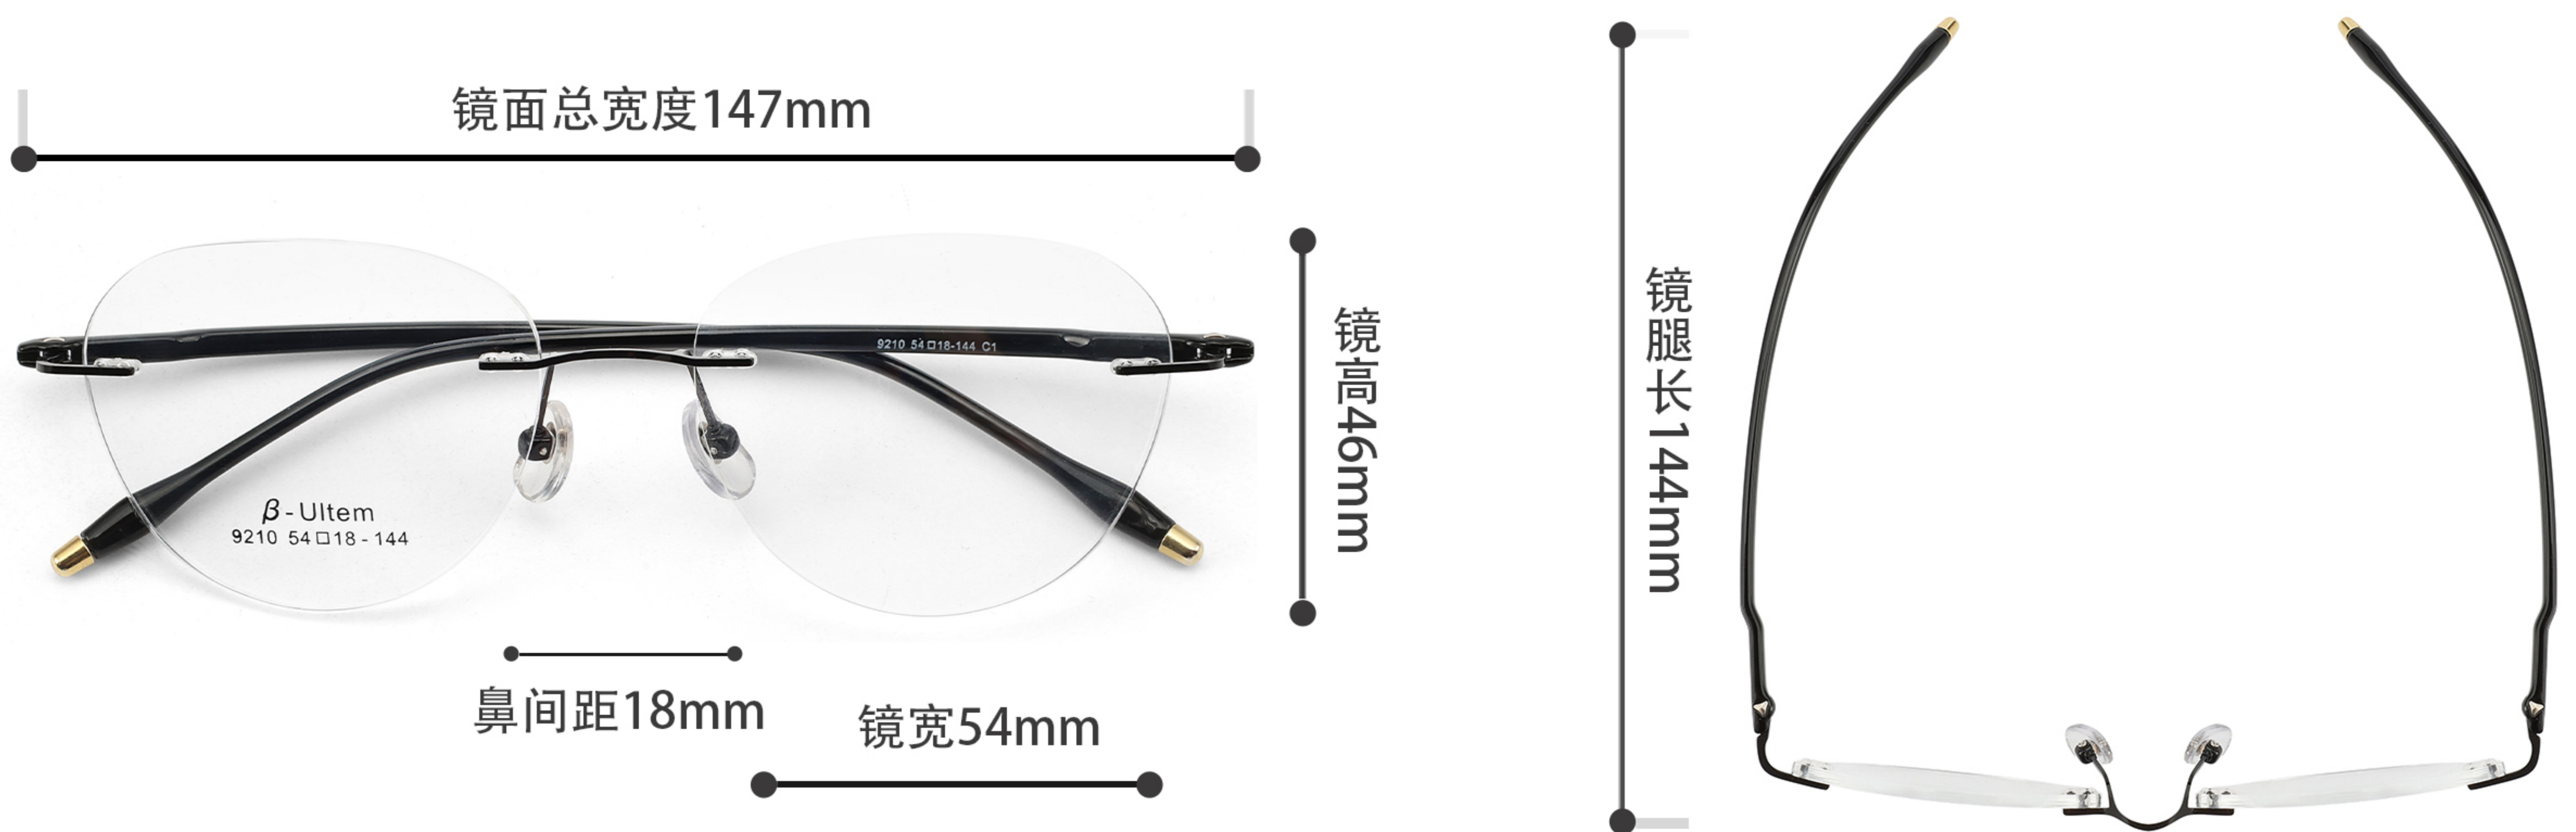

# 无框 镜架

注：以上尺寸均属手工测量，若有误差均在1-3mm范围内，请谅解！

型号：9209

材质：Ultem

人群：男女同款

风格：时尚

功能：可配镜

C1黑

# 无框镜架

注：以上尺寸均属手工测量，若有误差均在1-3mm范围内，请谅解！

型号：9210

材质：Ultem

人群：男女同款

风格：时尚

功能：可配镜

C1黑