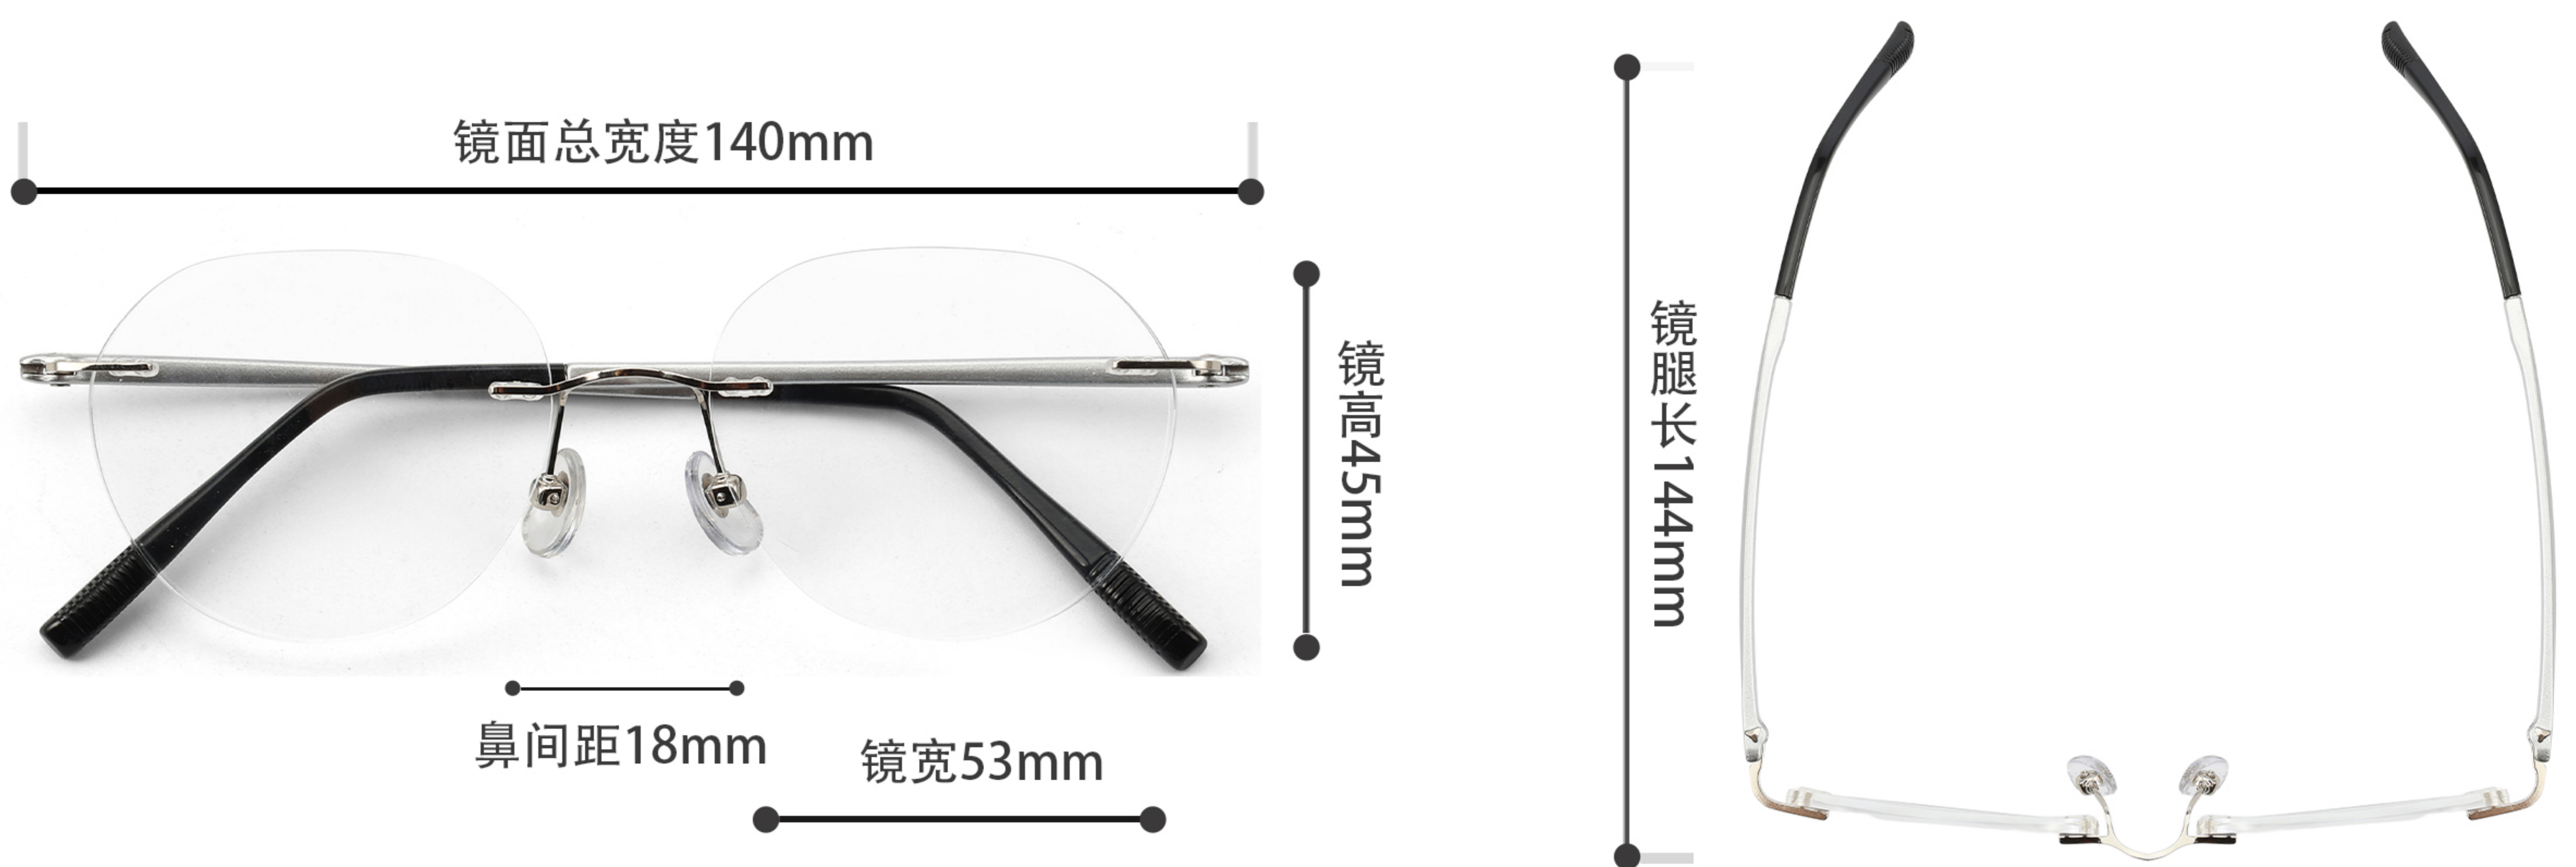

Ultem

无框镜架

注：以上尺寸均属手工测量，若有误差均在1-3mm范围内，请谅解！

型号：9206

材质：Ultem

人群：男女同款

风格：时尚

功能：可配镜