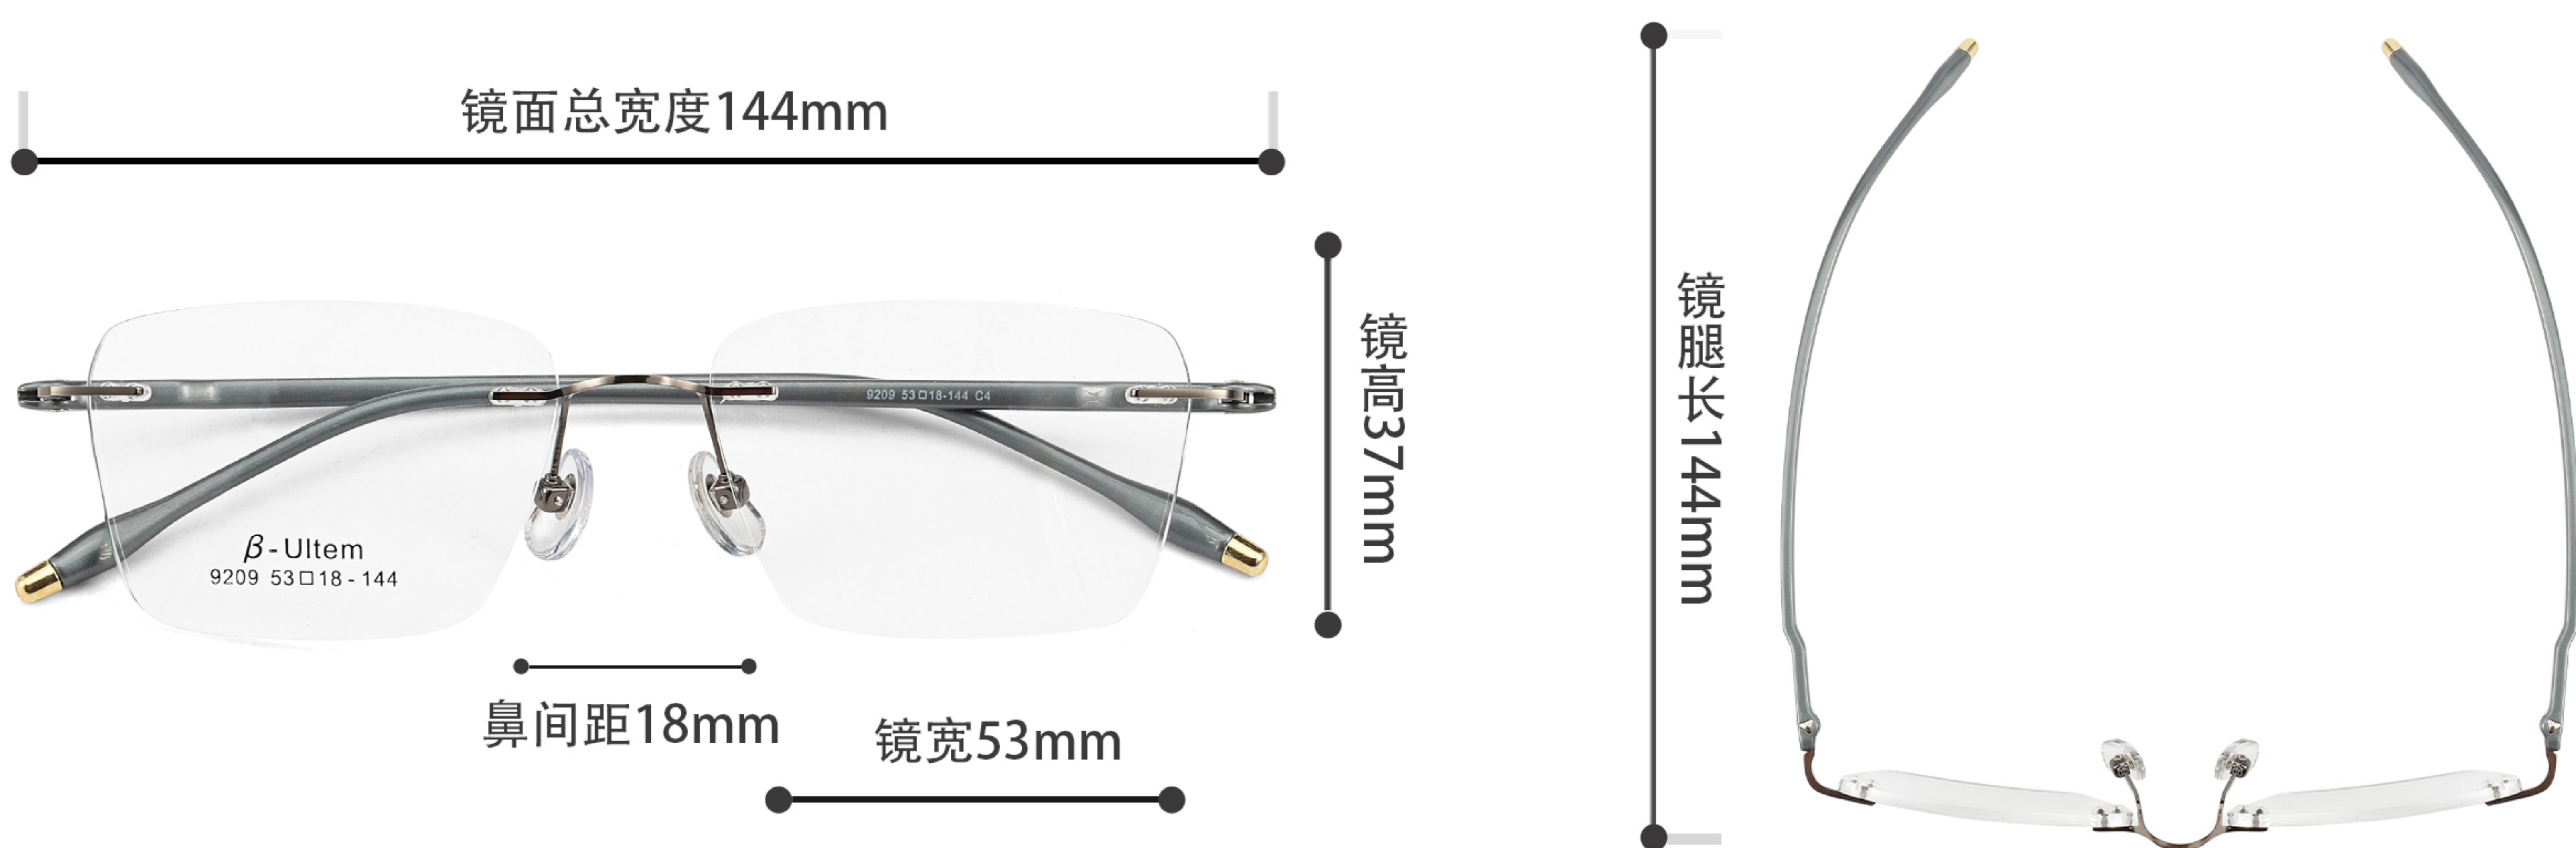

Ultem

无框 镜架

注：以上尺寸均属手工测量，若有误差均在1-3mm范围内，请谅解！

型号：9209

材质：Ultem

人群：男女同款

风格：时尚

功能：可配镜