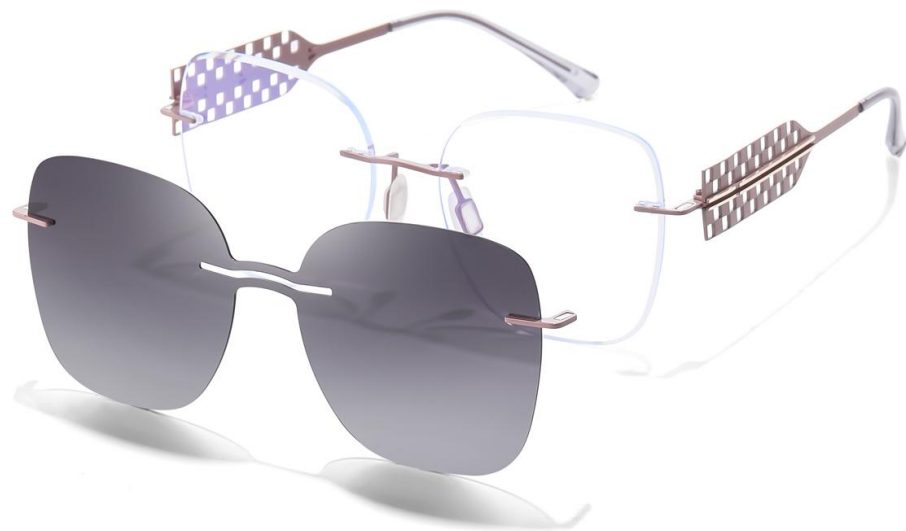

RED / GRADIENT PURPLE

+

C4 金点黑框

GOLD+BLACK / GRADIENT GRAY

Model No. / 型号 : 7206
Size / 尺寸 : 57□18-145
Frame Material / 镜架材质 : Stainless / 不锈钢
Lens Material / 镜片材质 : AC+TAC
Type / 类型 : Polarized Magnet Sunglasses
/ 偏光磁吸太阳镜