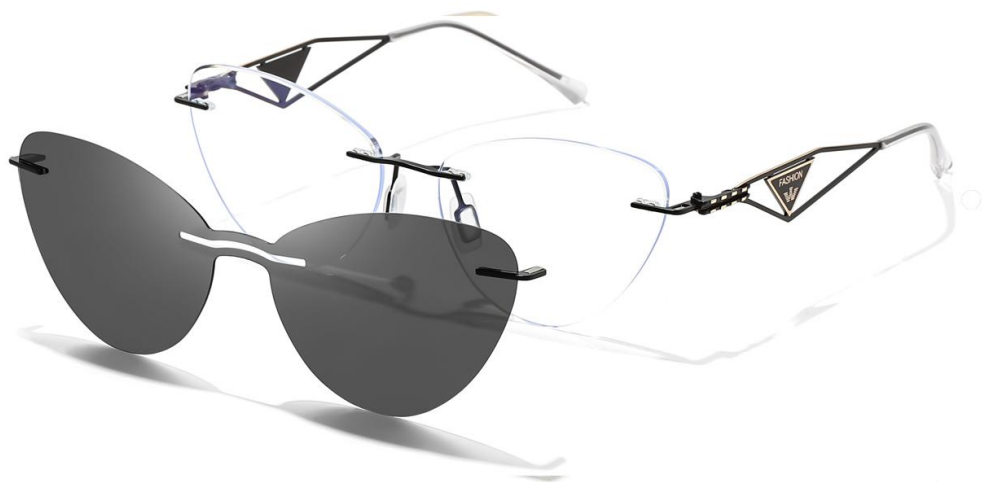

+

C4 蓝框

磁吸渐进灰

Model No. / 型号 : 7210
Size / 尺寸 : 59□16-150
Frame Material / 镜架材质 : Stainless / 不锈钢
Lens Material / 镜片材质 : AC+TAC
Type / 类型 : Polarized Magnet Sunglasses
/ 偏光磁吸太阳镜

+

C1 黑框

磁吸黑灰片

+