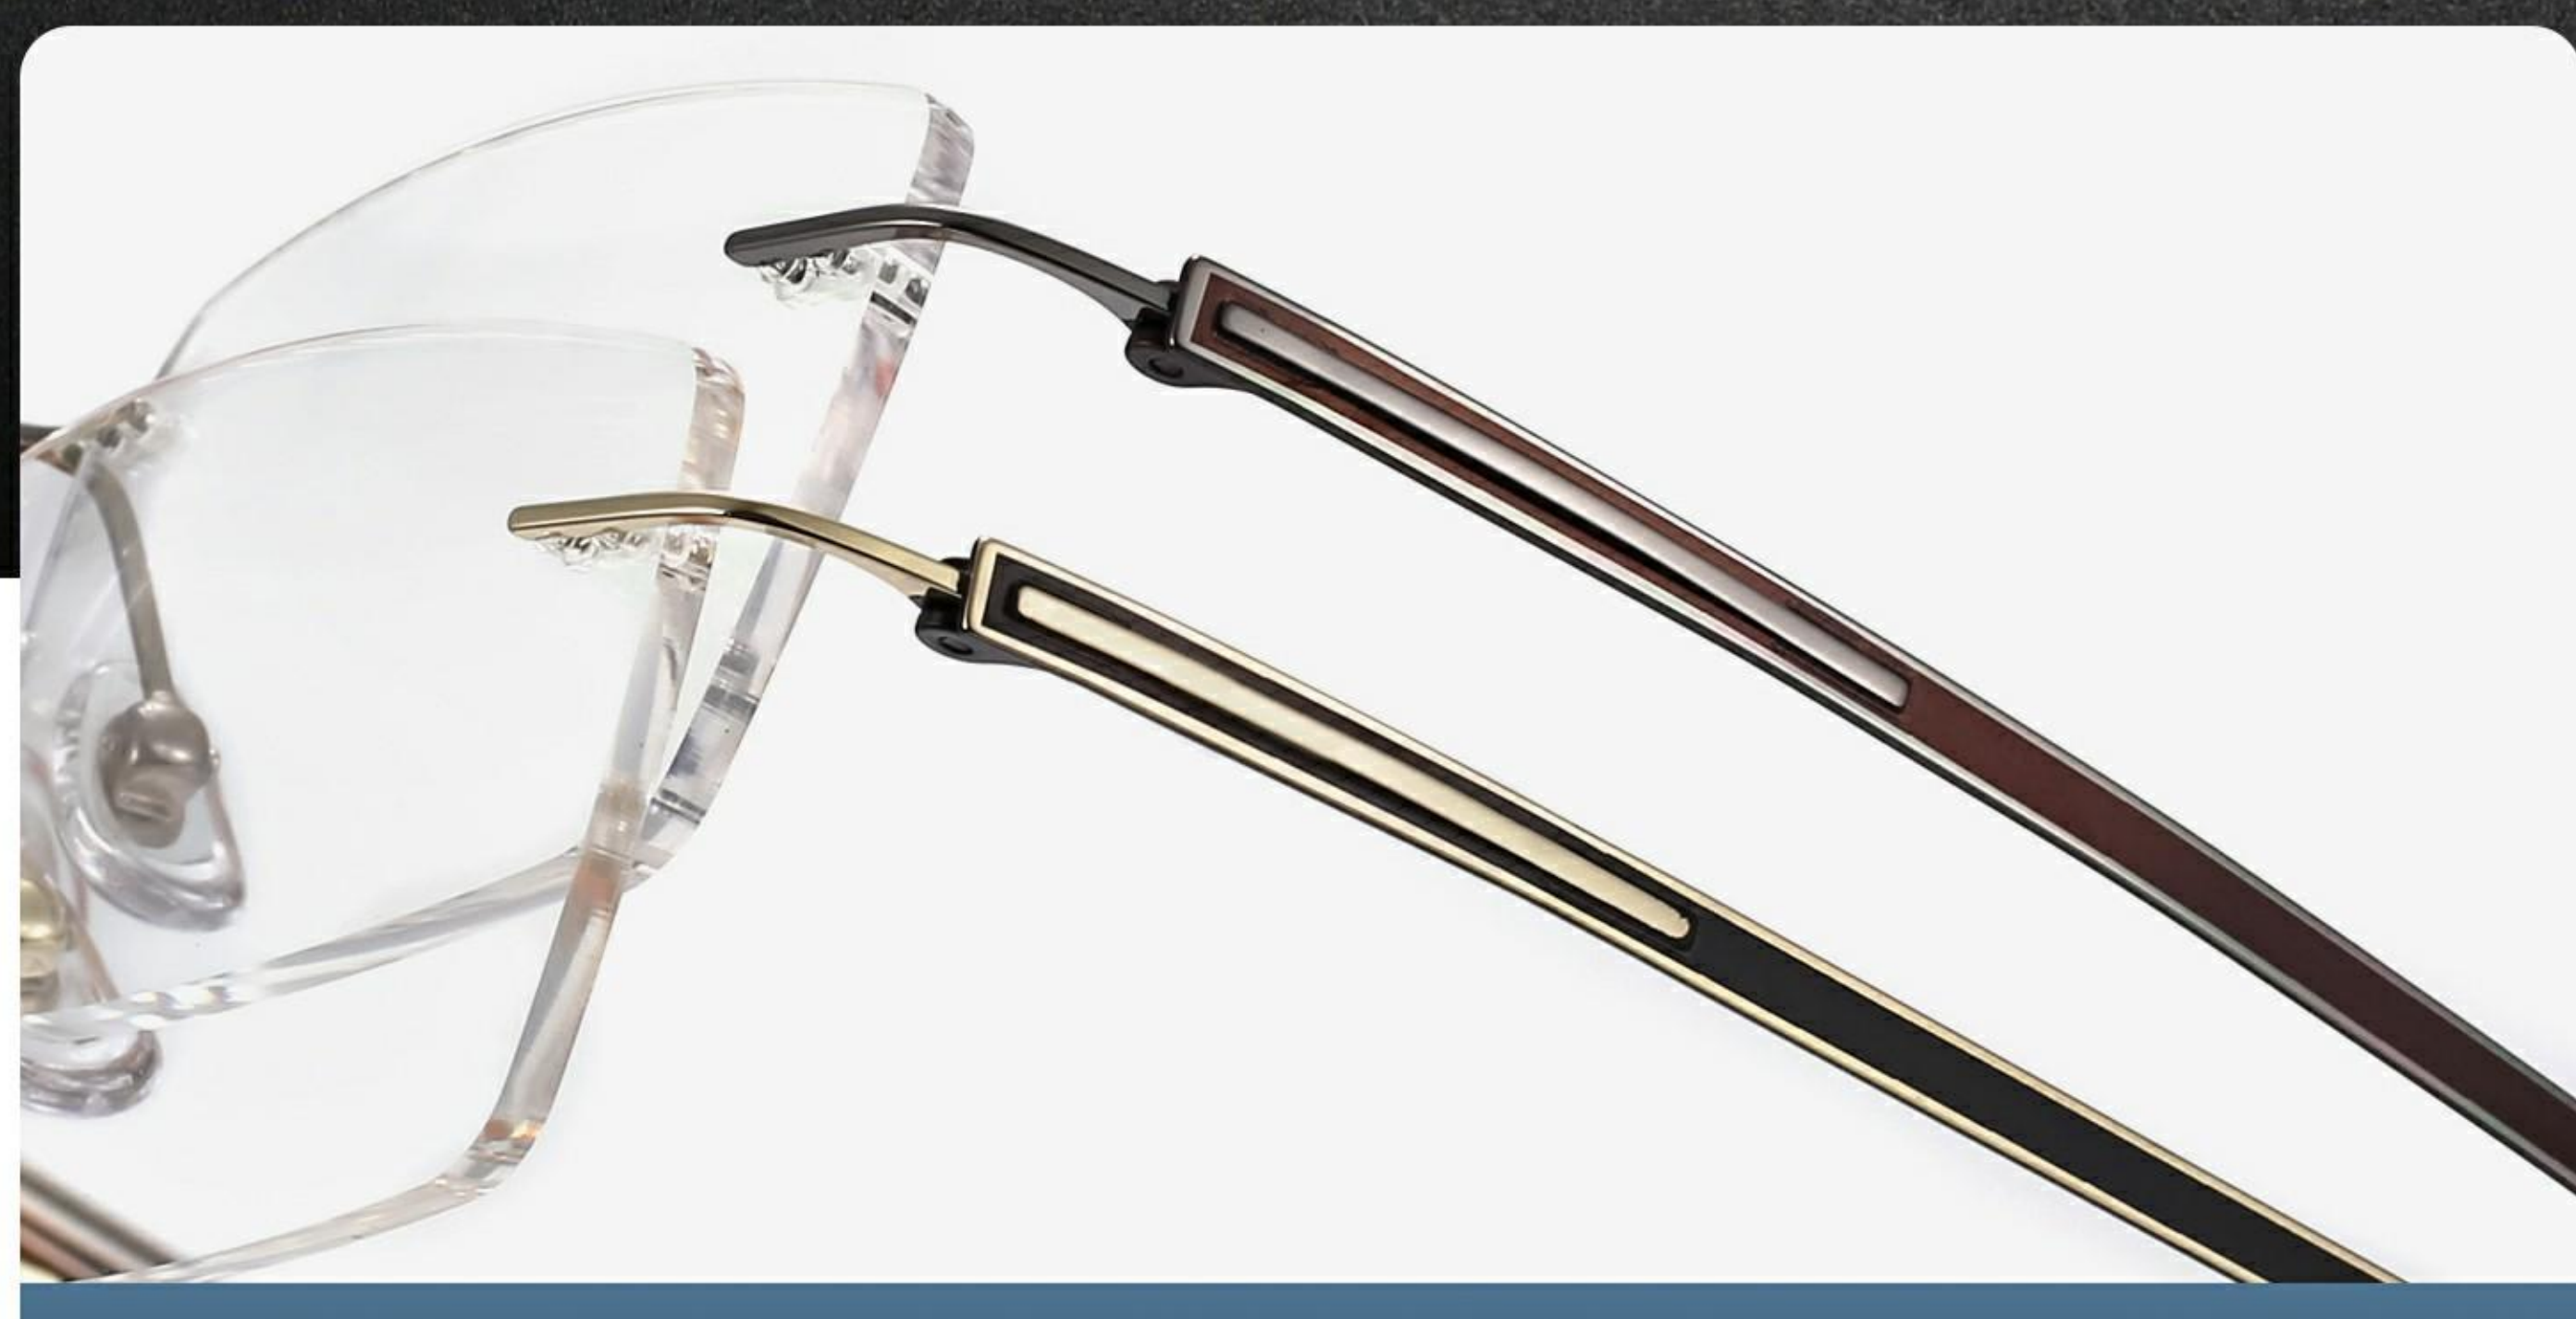

超弹镜腿
ULTRA-FLEXIBLE LEG

牢固铰链

FIRM HINGE

时尚纯钛弹韧镜腿

FASHIONABLE RESILIENT PURE TITANIUM FRAME

无螺丝

NO SCREW

横向安全卡扣 坚固耐用不易松动