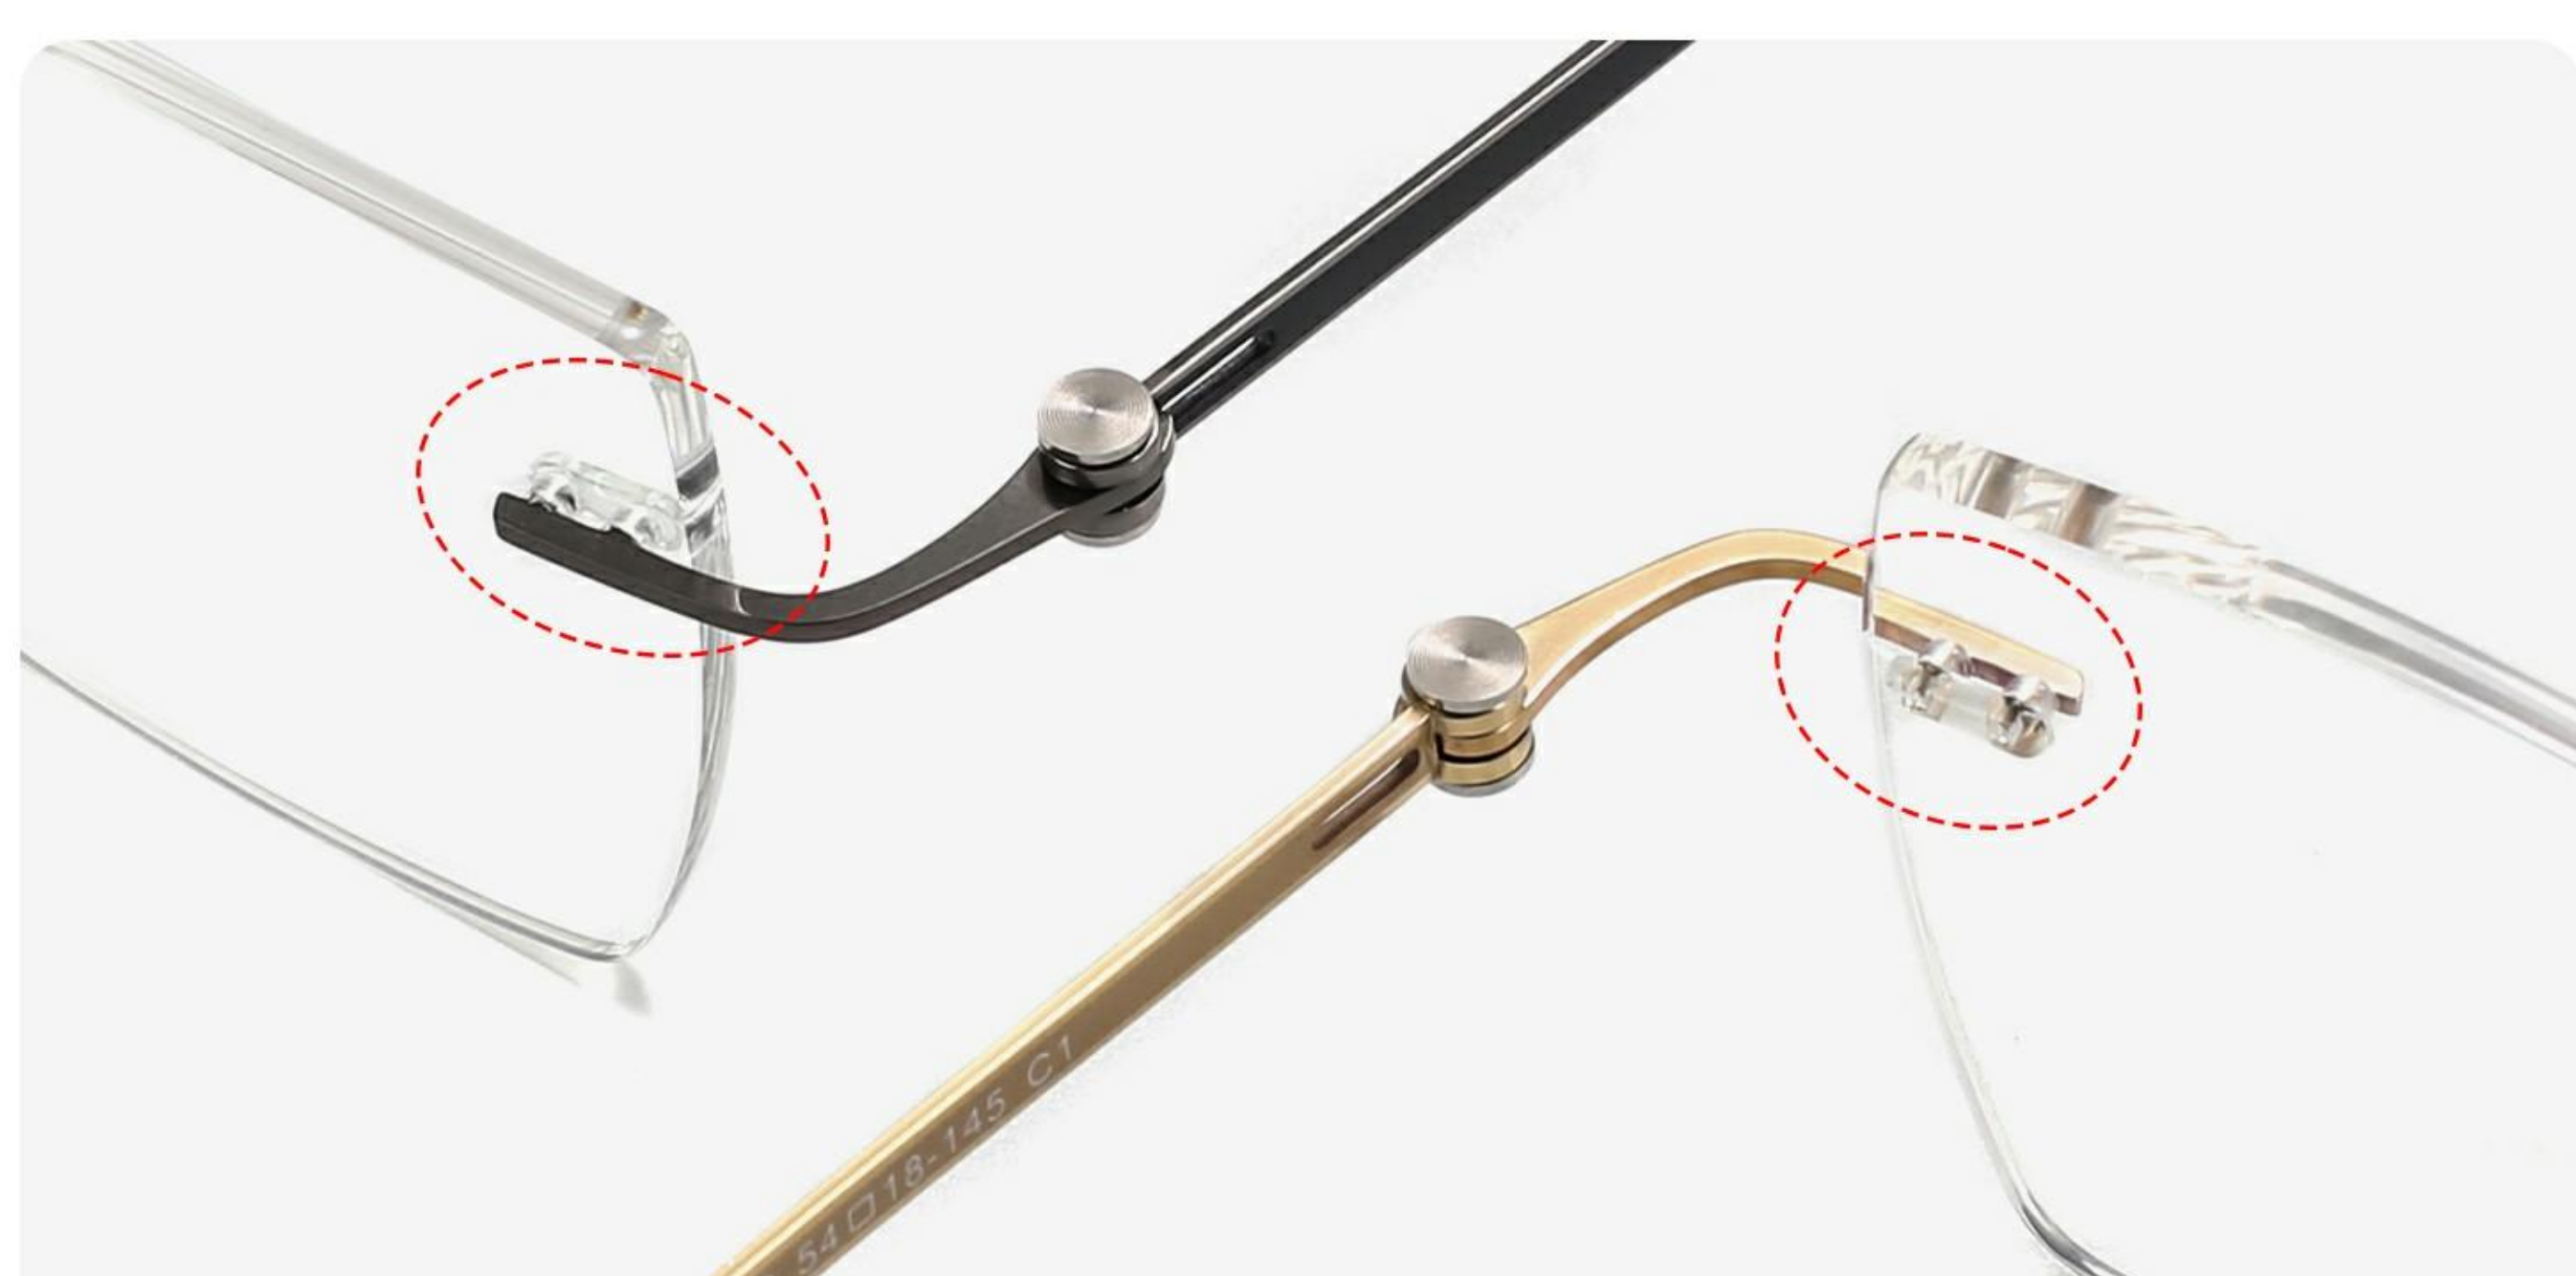

正面展示/POSITIVE

Gold_金色_C1

Silver_银色_C2

Gun_枪色_C3

PURE TITANIUM FRAMELESS
纯钛商务无框镜架

真空IP电镀
 VACUUM IP PLATING

纯钛材质
 PURE TITANIUM

超轻舒适
 ULTRA LIGHT

超弹镜腿
 ULTRA-FLEXIBLE LEG

牢固铰链
 FIRM HINGE

时尚纯钛弹韧镜腿

FASHIONABLE RESILIENT PURE TITANIUM FRAME

无螺丝
 NO SCREW

横向安全卡扣 坚固耐用不易松动

HORIZONTAL SAFETY LATCH, STRONG AND DURABLE, NOT EASY TO LOOSEN

型号/ MODEL: Z2802