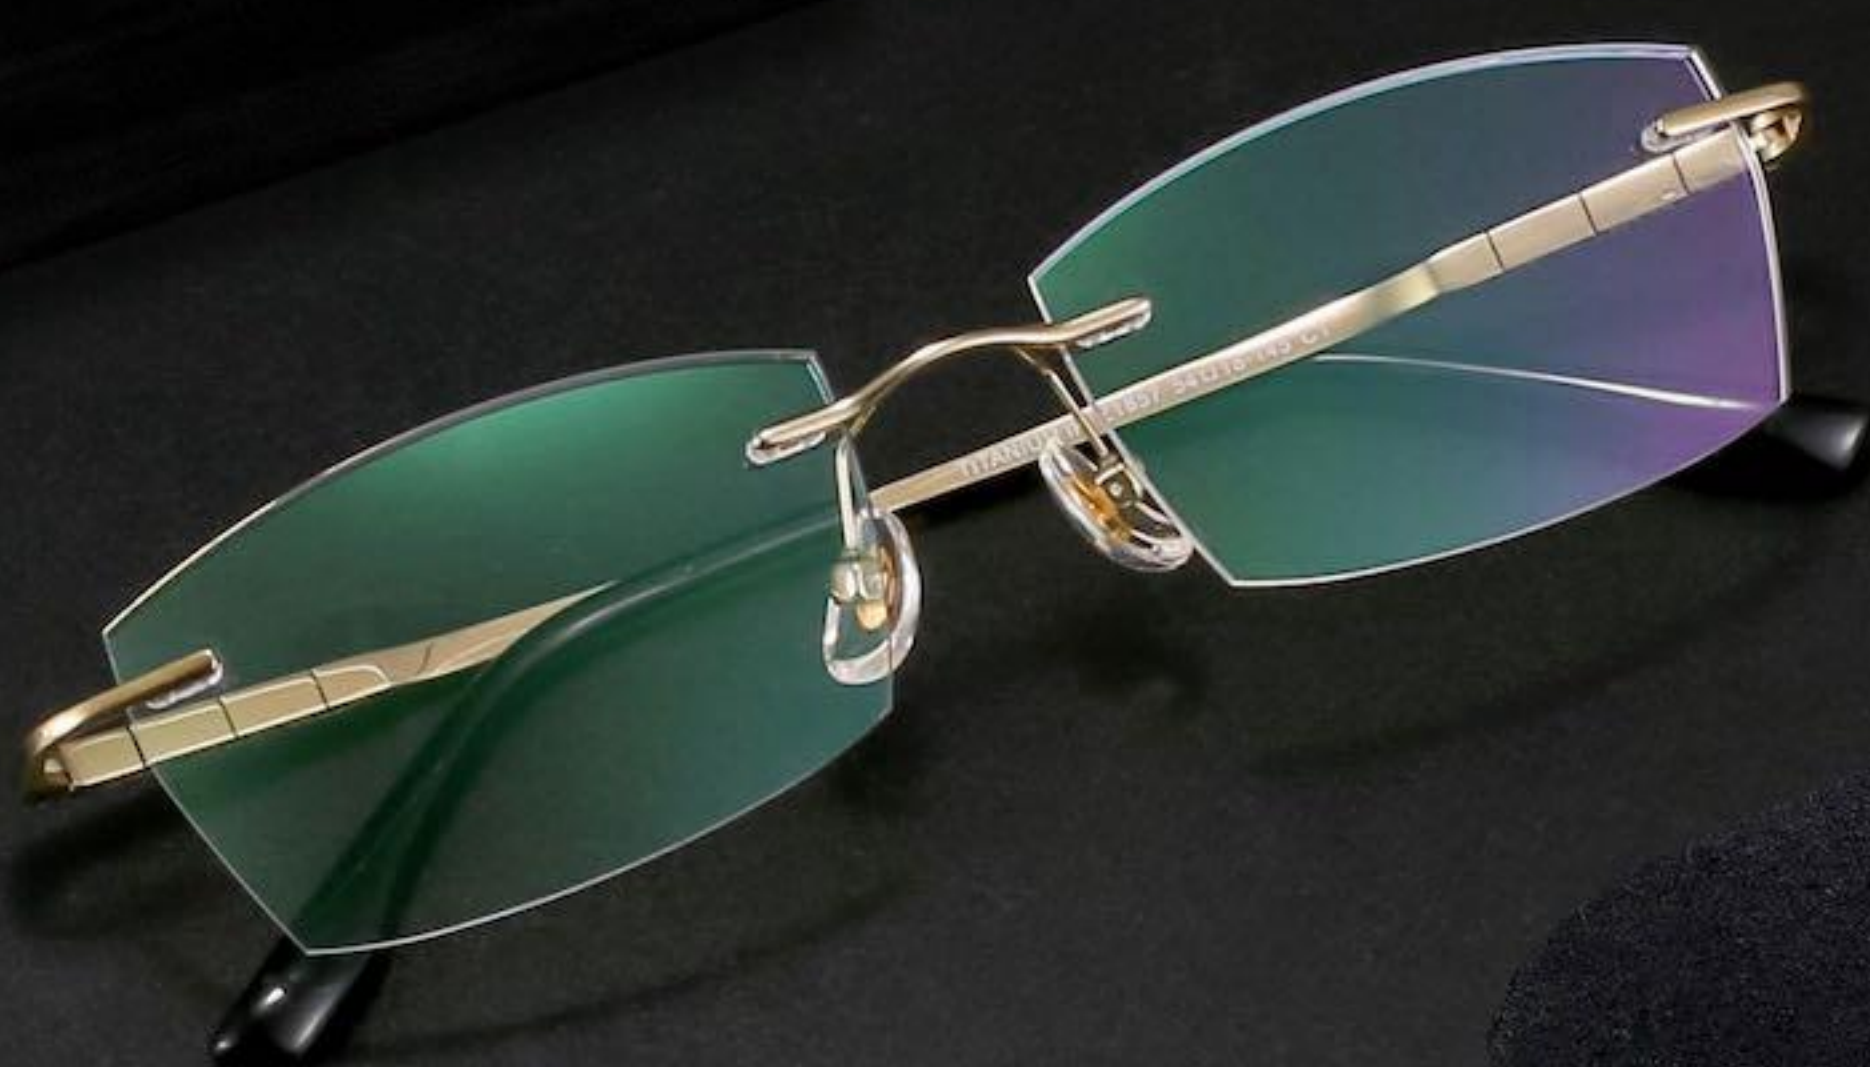

注:以上尺寸均为手工测量,可能存在±2mm误差,敬请谅解!

产品展示

PRODUCT DISPLAY

正面展示/POSITIVE

Gold\_金色\_C1

Silver\_银色\_C2

Gun\_枪色\_C3

PURE TITANIUM FRAMELESS  
**纯钛商务无框镜架**