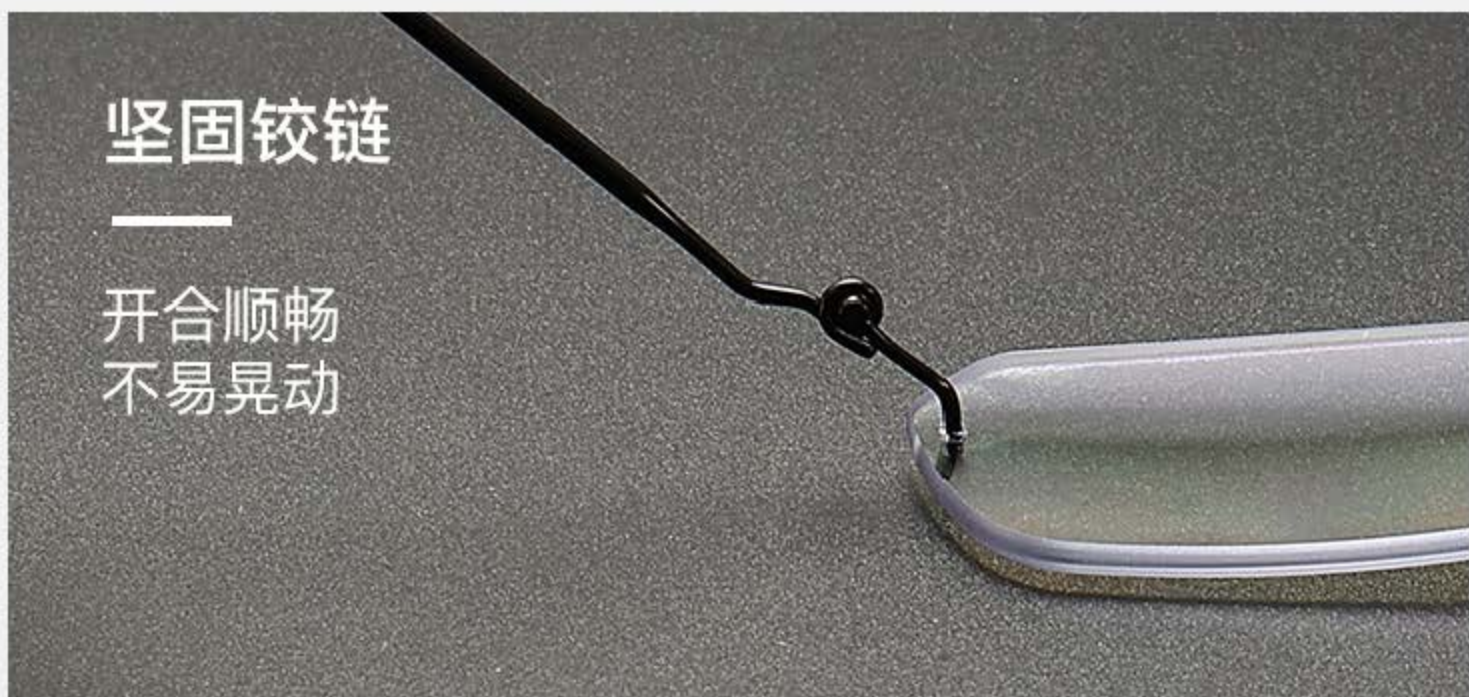

坚固铰链

——
开合顺畅
不易晃动