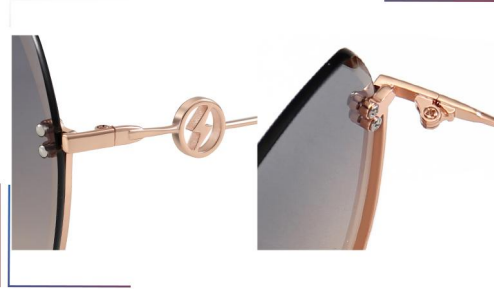

产品信息

型号/MODEL : P28507

尺寸/SZIE : 57□17-143

镜片/LENS : 尼龙

材质/MATERIAL: METAL

C2 Blue/Orange
上蓝下橘

C4 Blue/Pink/Green
上蓝中粉下绿

C3 Grey/Pink
上灰下粉

C1 Gradually Grey
渐进灰

INFORMATION

产品信息

型号/MODEL : P28508

尺寸/SZIE : 60□15-147

镜片/LENS : 尼龙

材质/MATERIAL: METAL

C1 Gradually Grey
渐进灰