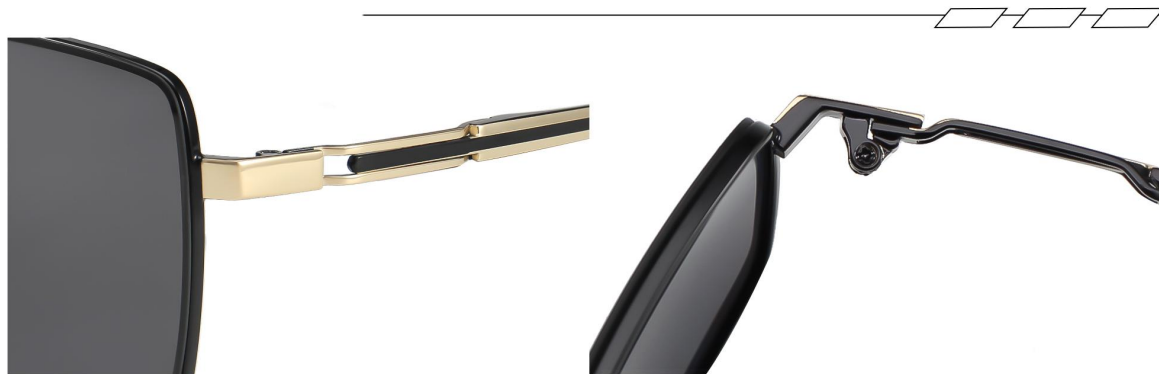

C1 Gradually Grey
渐进灰

INFORMATION

产品信息

型号/MODEL : P28508

尺寸/SZIE : 60□15-147

镜片/LENS : 尼龙

材质/MATERIAL: METAL

C1 Gradually Grey
渐进灰

C2 Blue/Orange
上蓝下橘

C4 Grey/Pink
上灰下粉

C3 Blue/Pink/Green
上蓝中粉下绿

INFORMATION

产品信息

型号/MODEL : P28515
尺寸/SZIE : 60□16-147
镜片/LENS : 2.2PC偏光
材质/MATERIAL: METAL

正面/FRONT DISPLAY

正面/FRONT DISPLAY