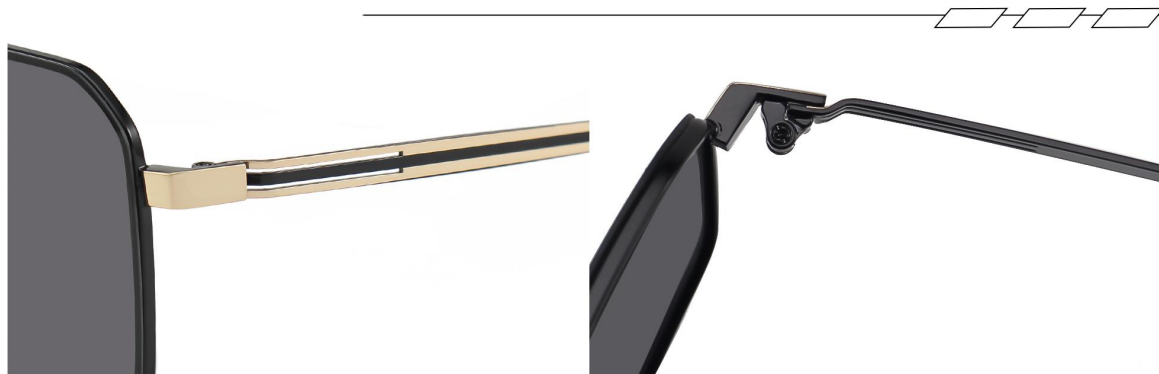

型号/MODEL : P28516
尺寸/SZIE : 60□16-145
镜片/LENS : 尼龙
材质/MATERIAL: METAL

C3 Gun/Grey
枪框灰片

C7 Silvery/Gradually Blue Grey
银框渐蓝灰片

C6 Black/Gradually Coffee
黑框渐进咖

C4 Black Gold/Grey
黑金框灰片

C5 Gold/ Green
金框绿片

C1 Black/ Grey
黑框灰片