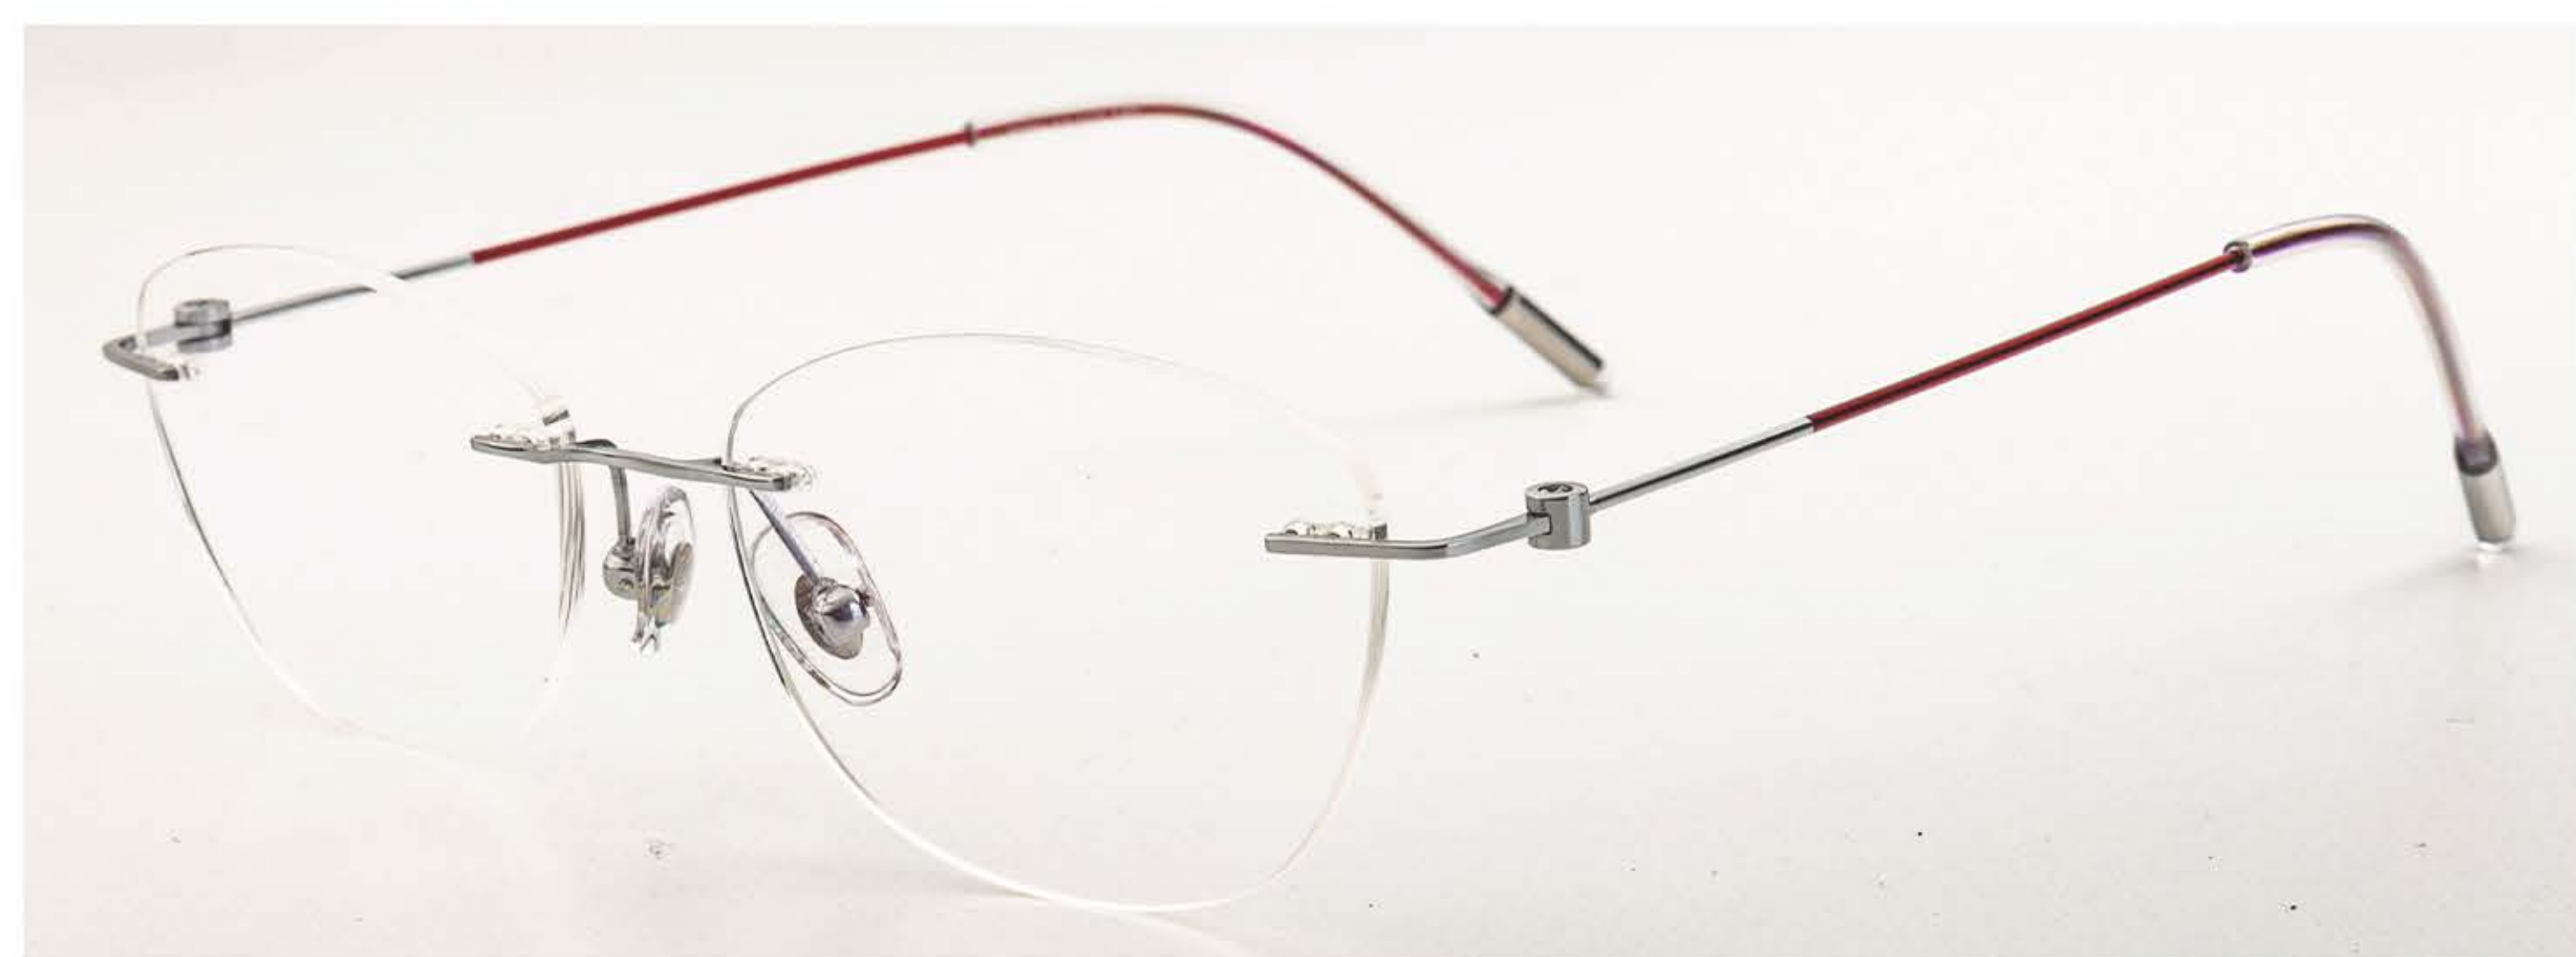

MODEL: 6071

银/蓝-C6

玫金/黄-C9

玫金/粉-C10

银/红-C11

金/墨绿-C12

产品参数

54-17-145