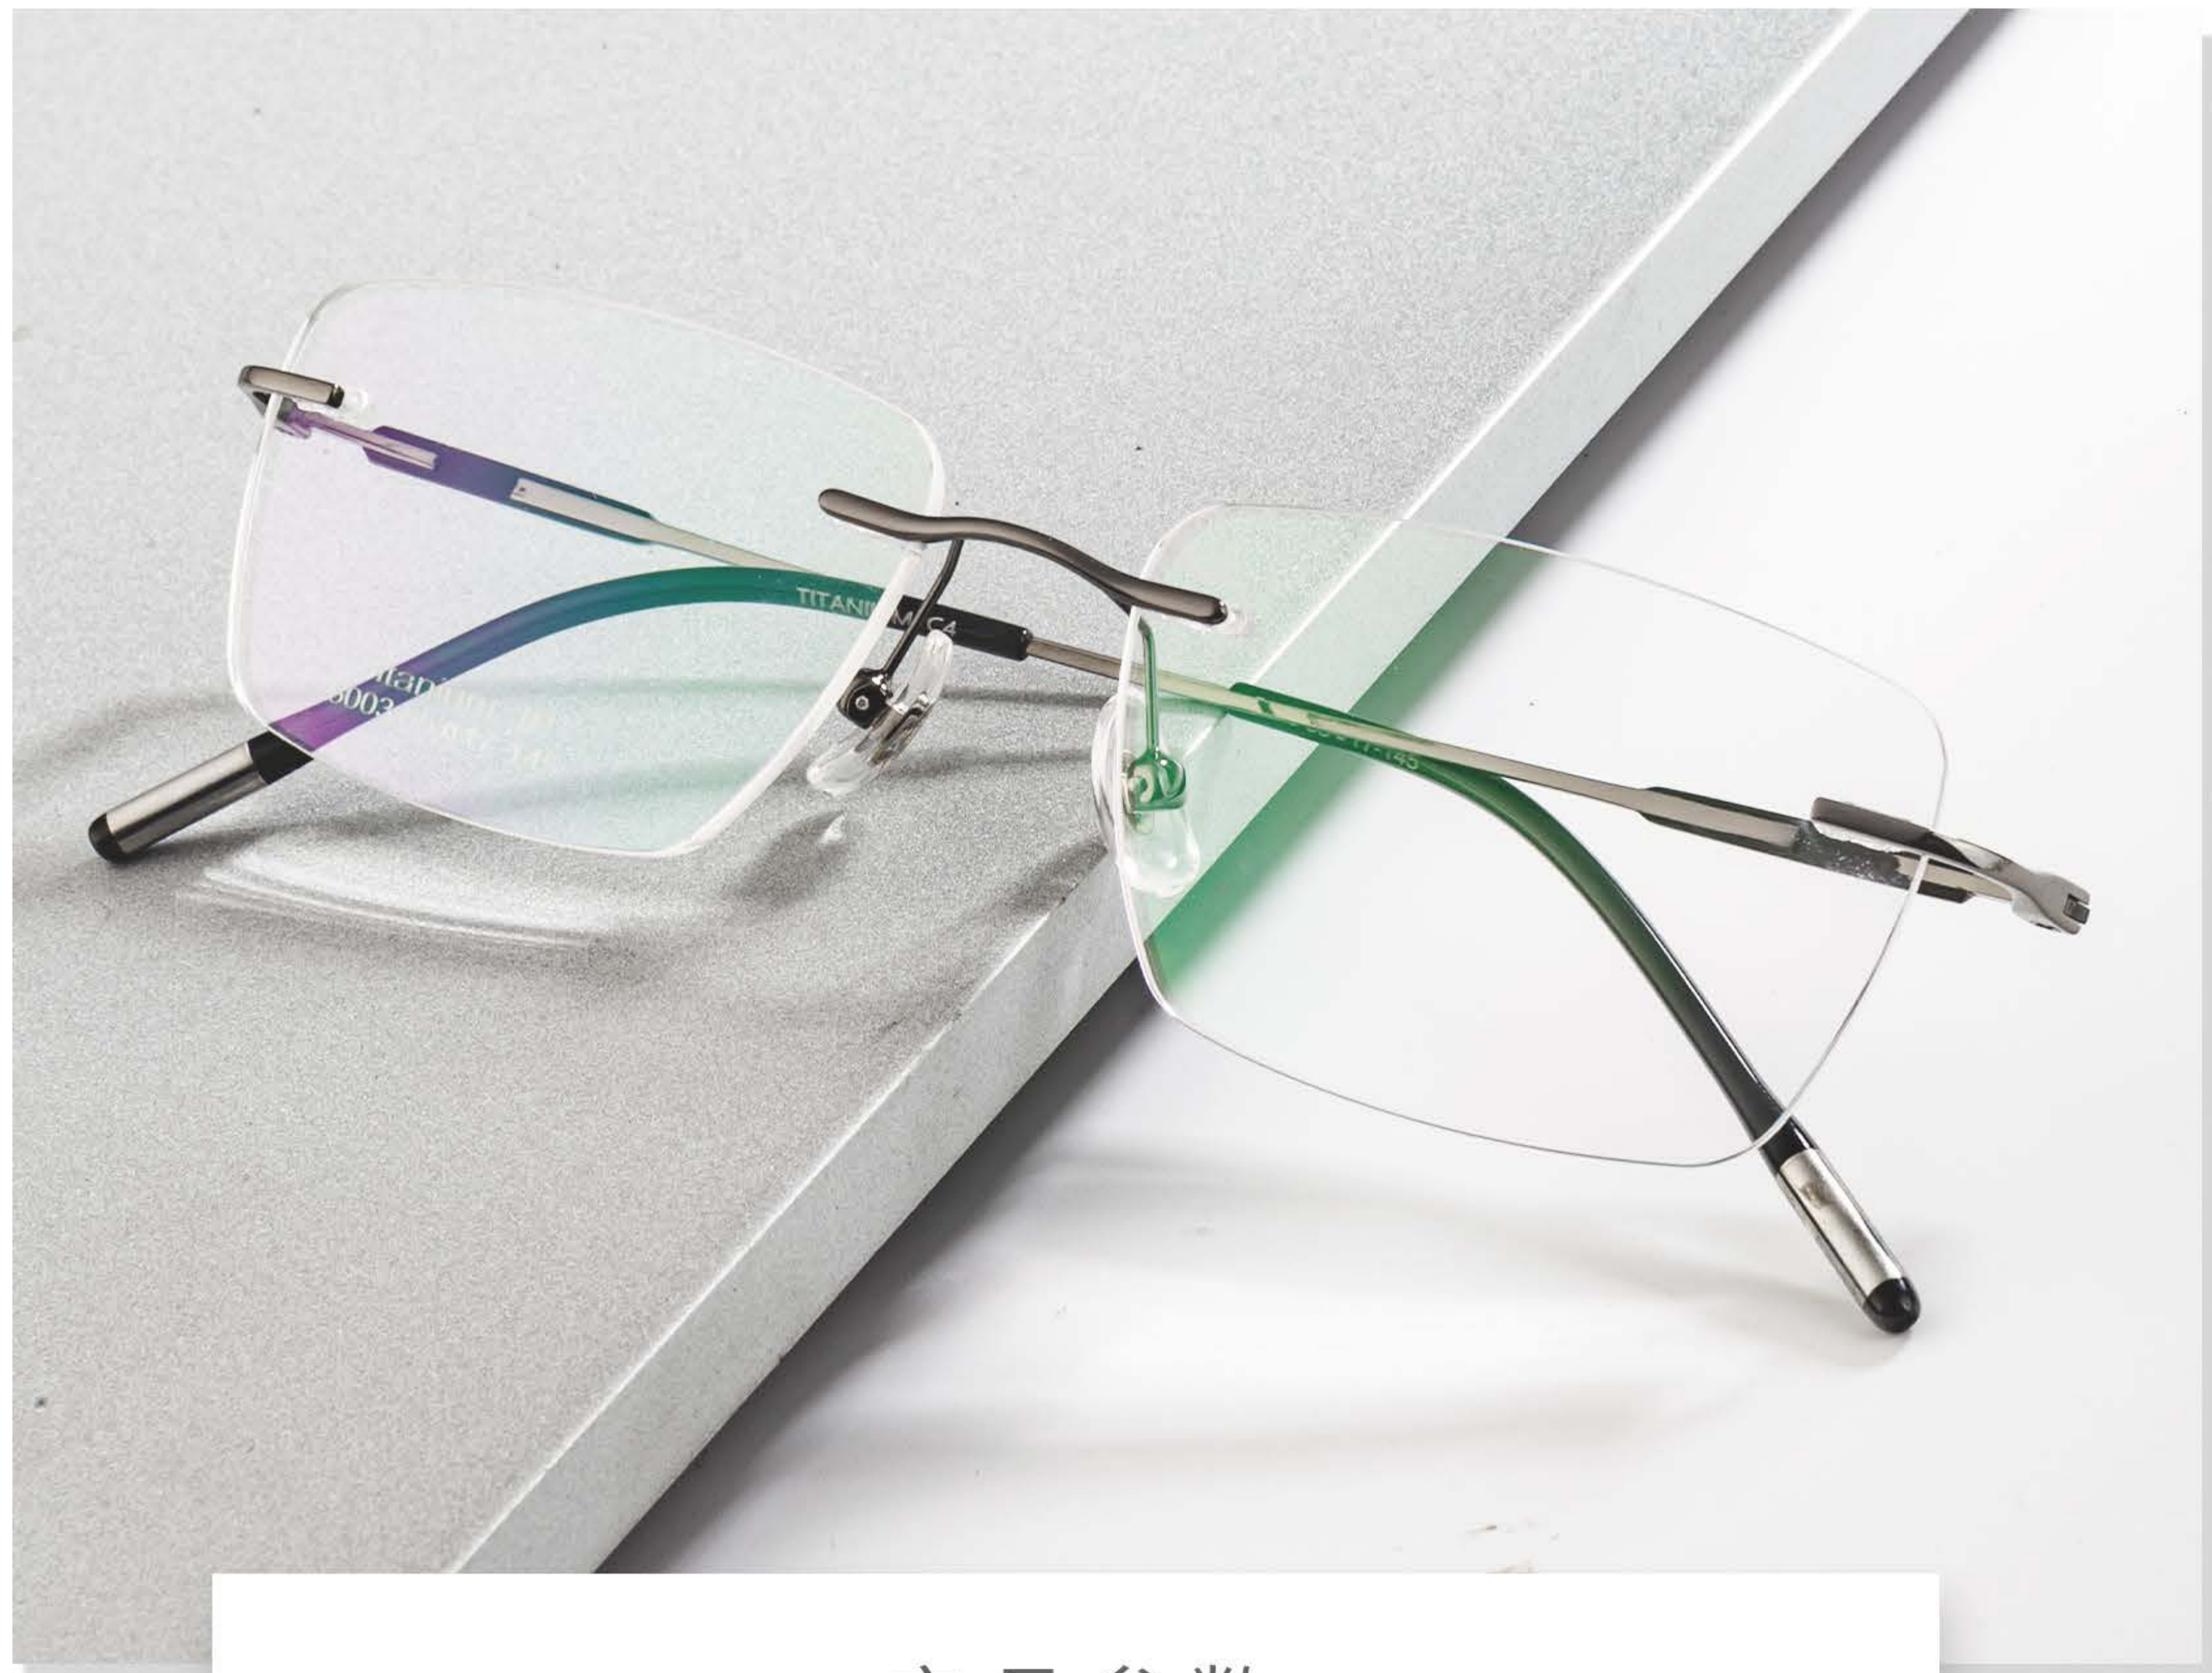

荧光绿-C20

深绿色-C7

深蓝色-C6

化繁为简 深耕无框领域12年

产品参数

55-17-145

MODEL: 6003

玫金-C1