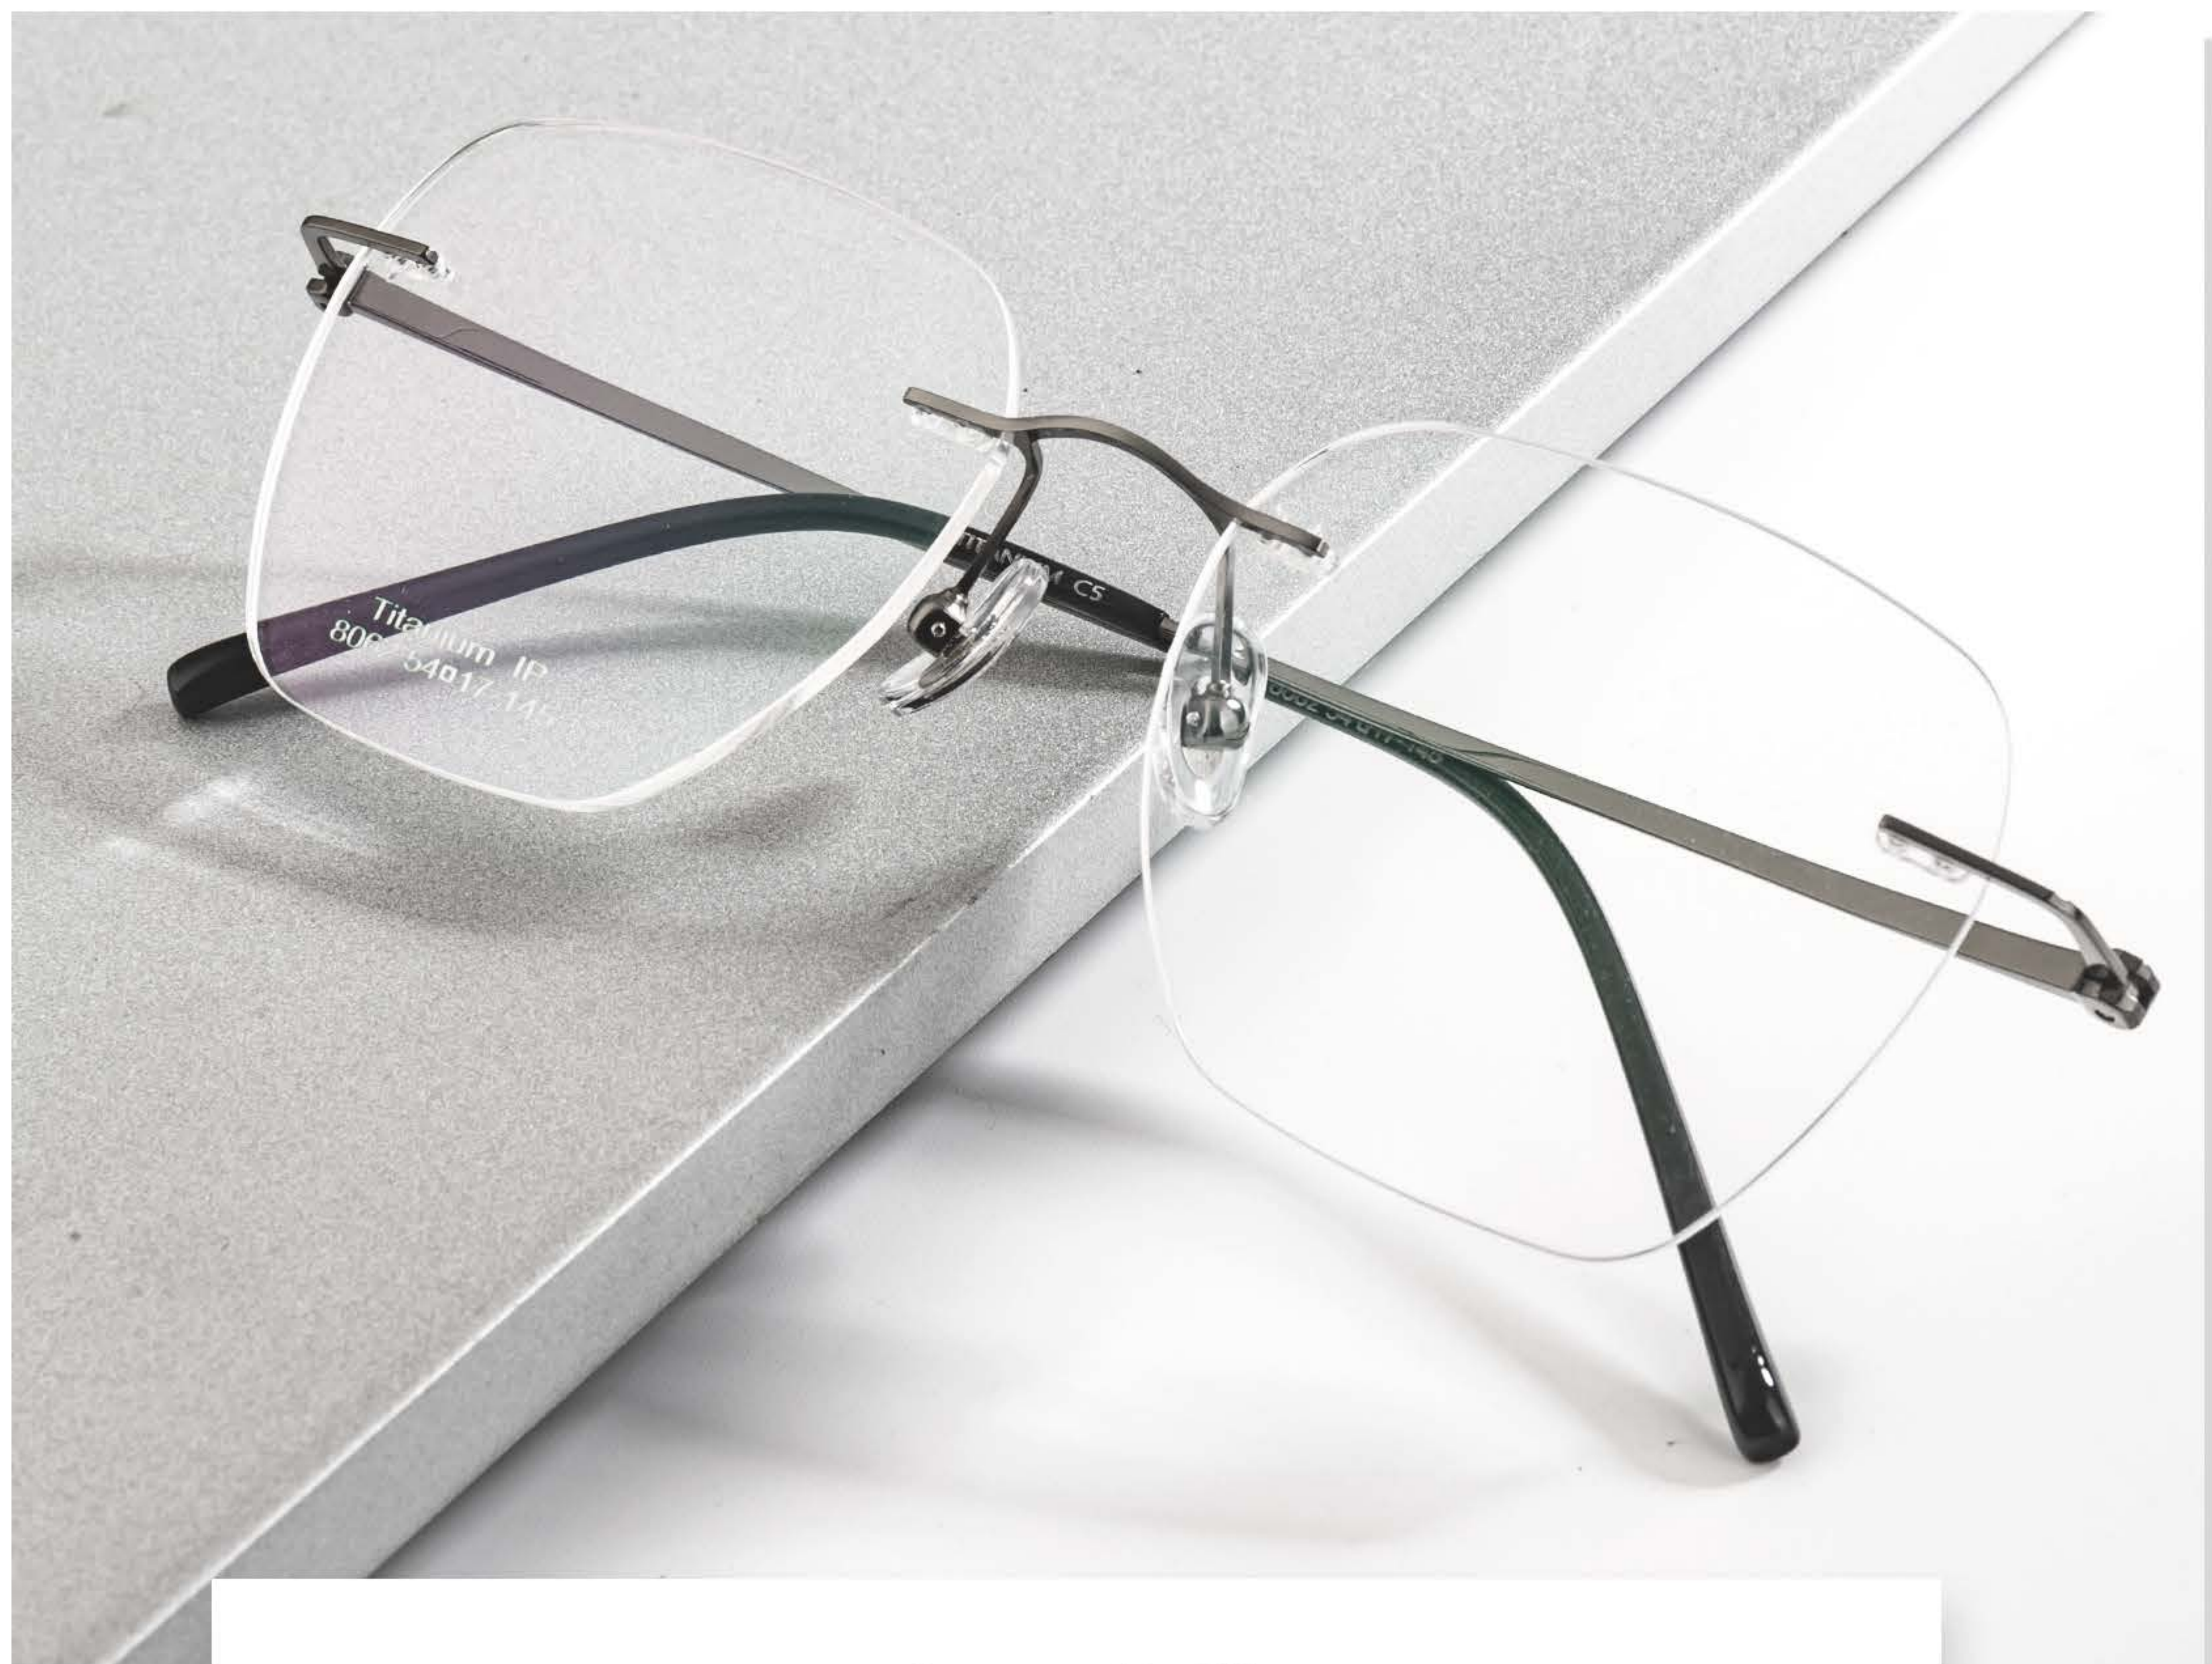

黑色-C4

产品参数

54-17-145

MODEL: 8062