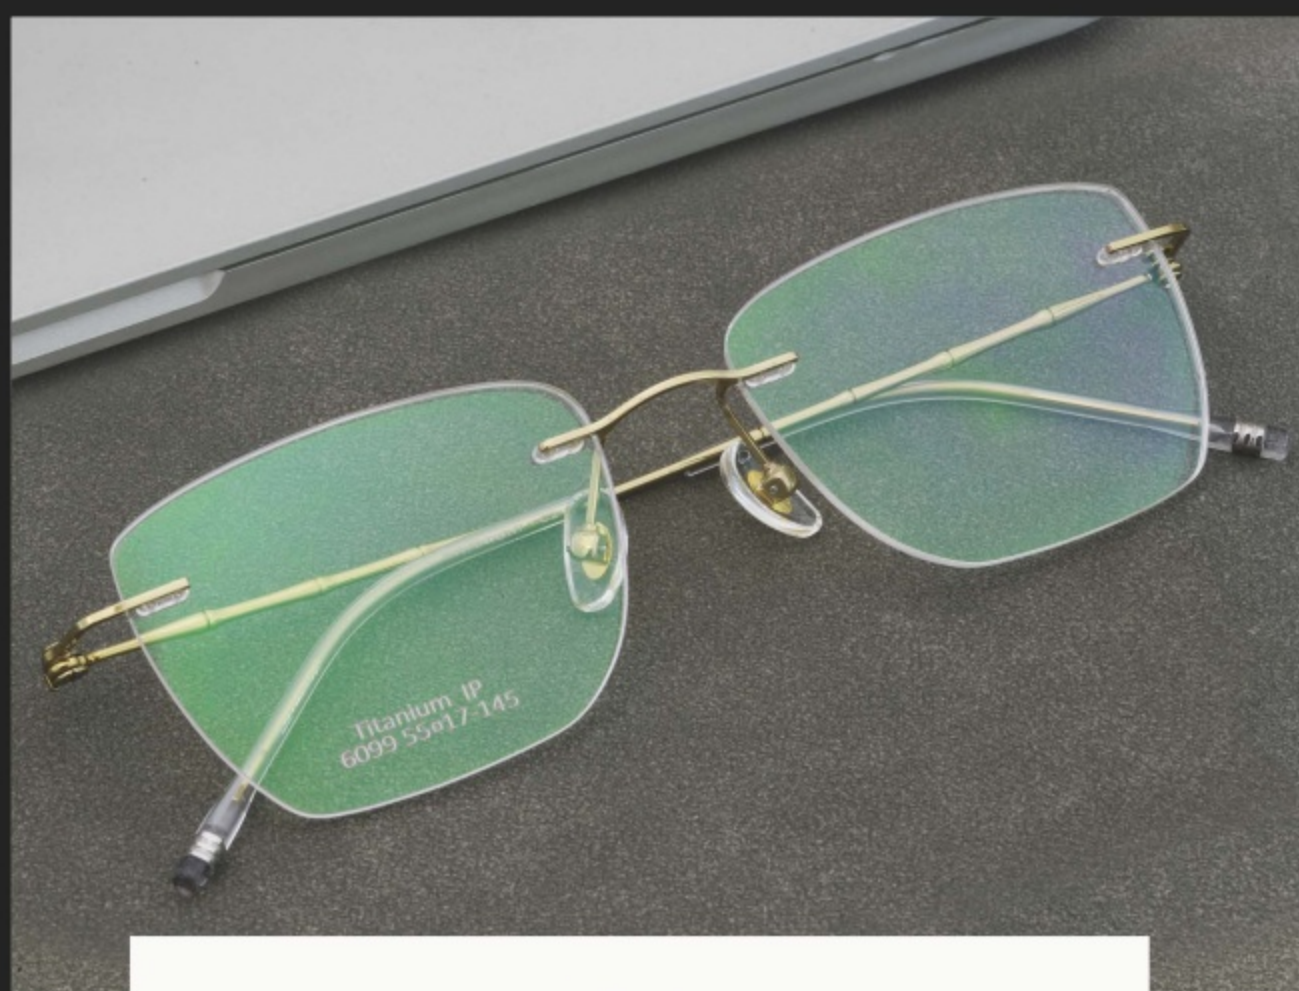

MODEL:6105

试用水印

金色-C02

银色-C03

枪色-C05

超轻无框 匠心品质

PURE TITANIUM GLASSES LEAD THE NEW DIRECTION OF COMFORT

产品参数