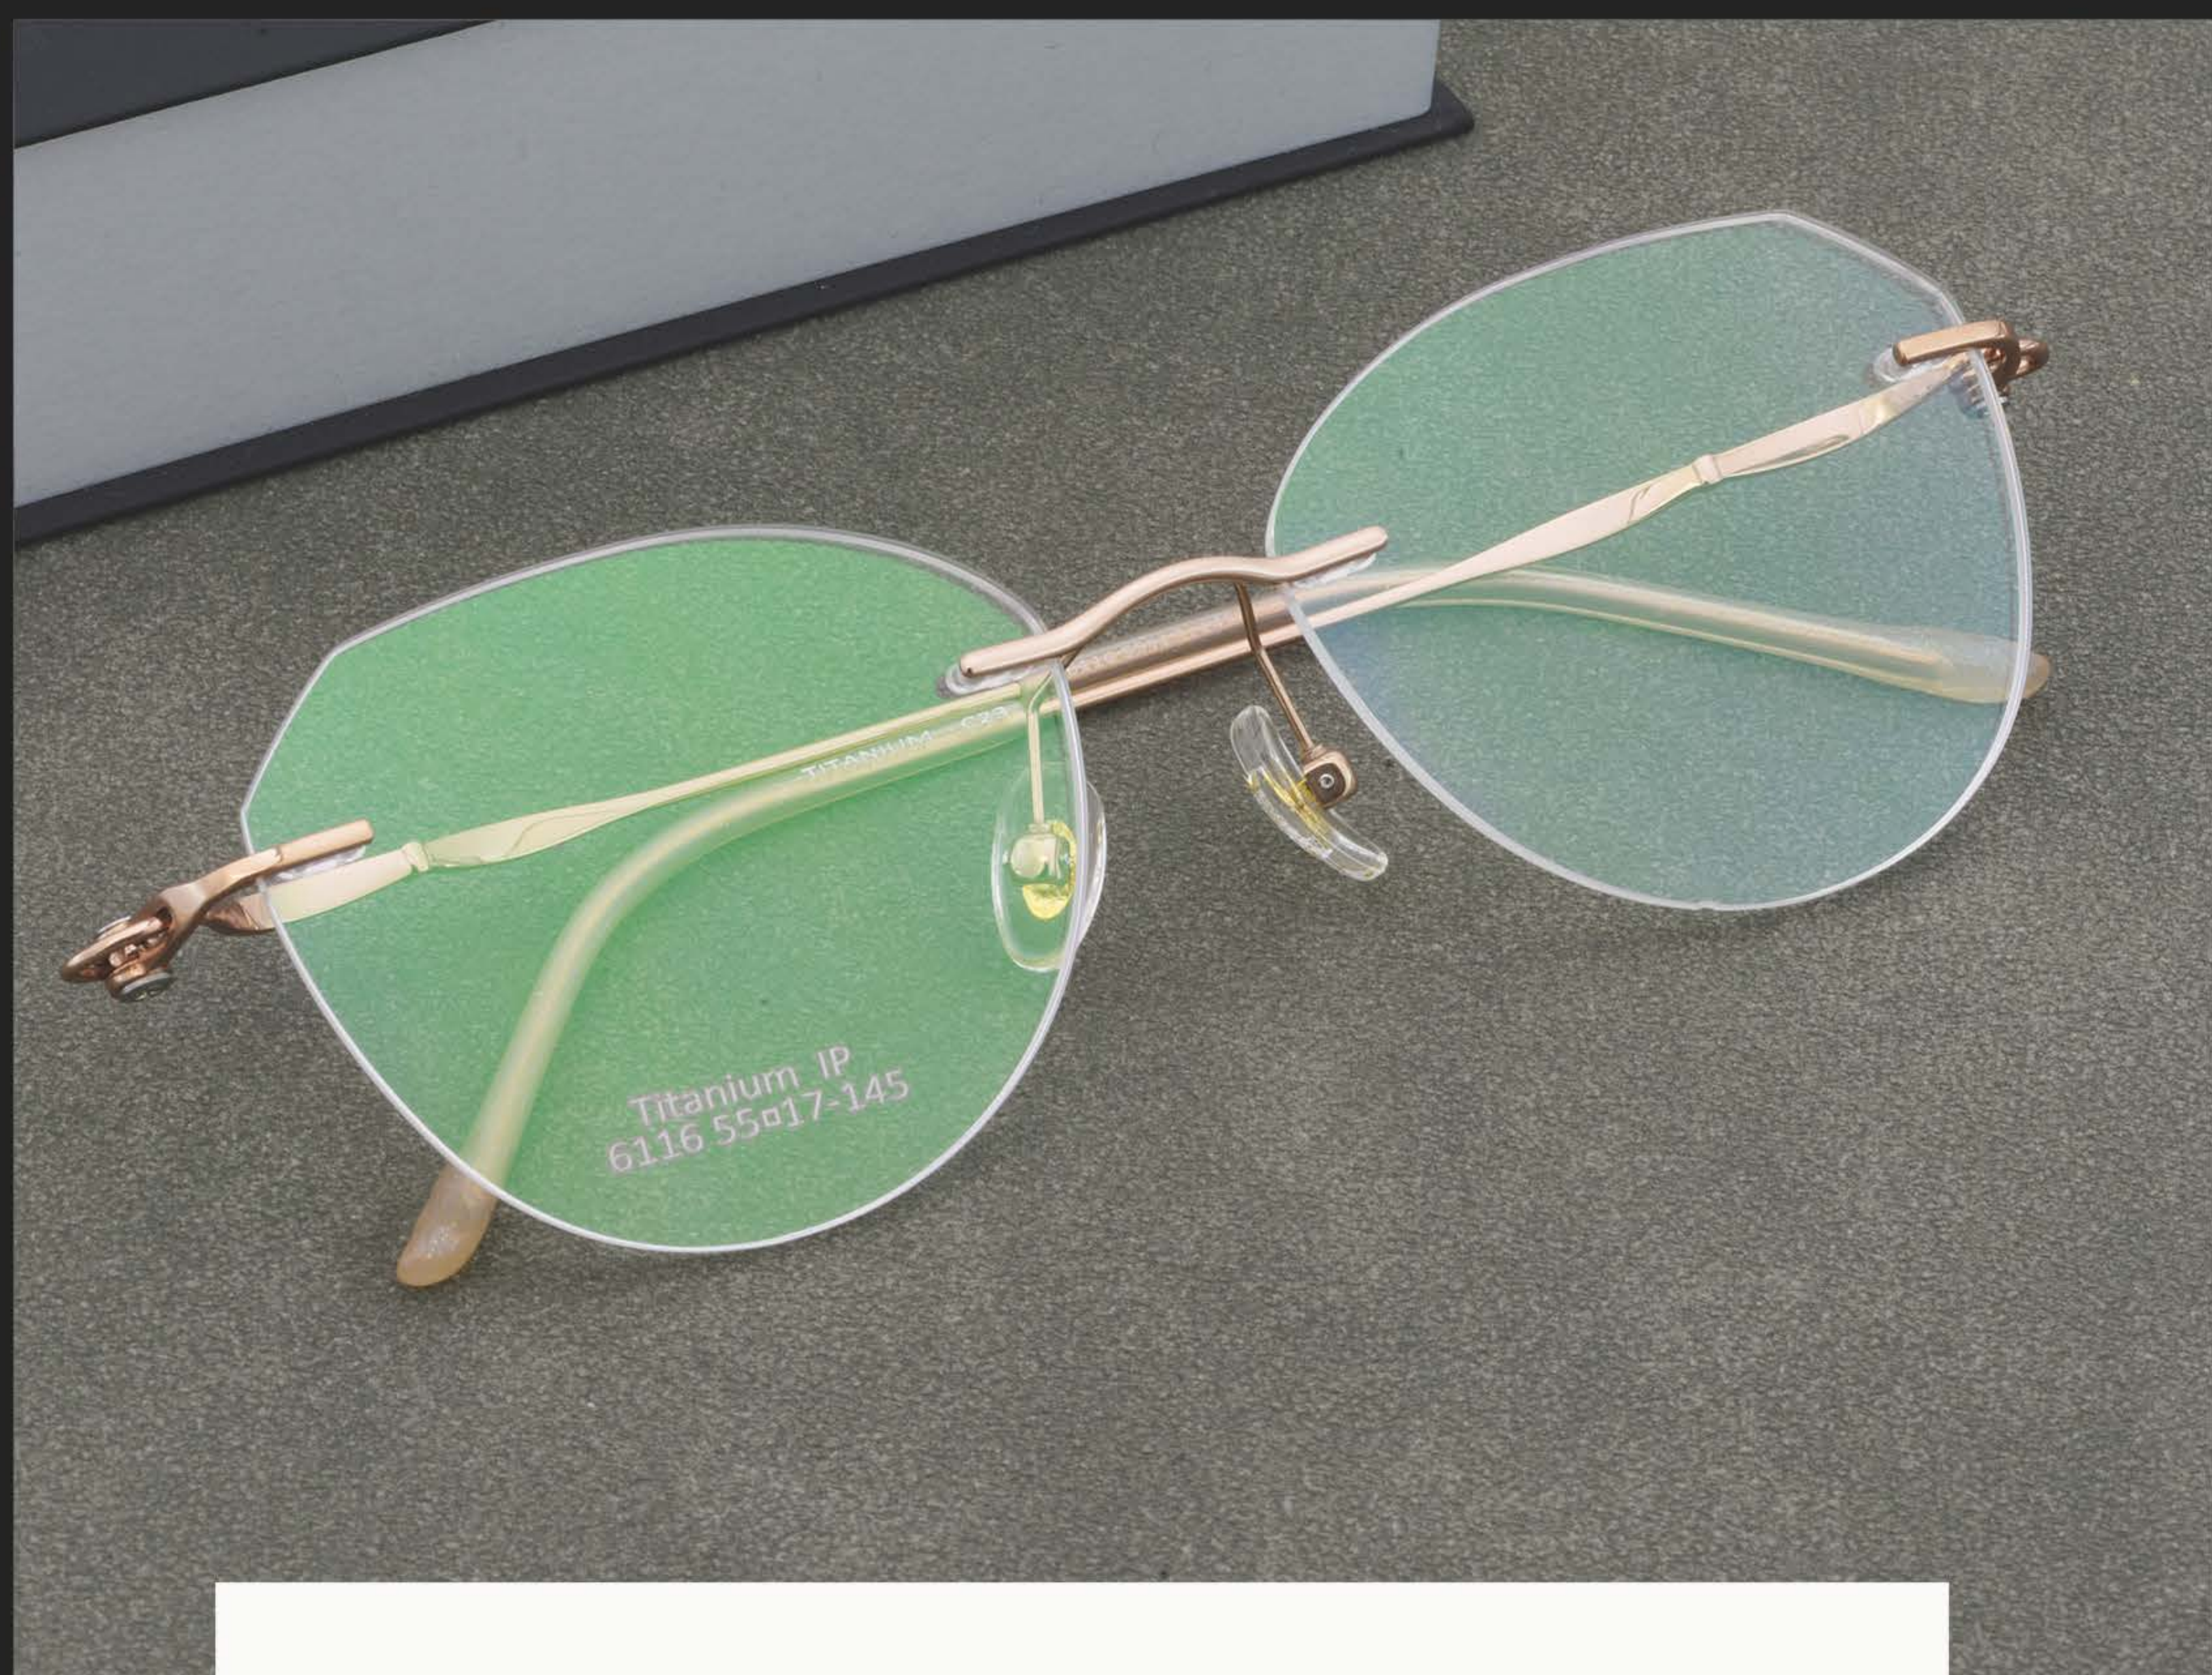

金色-C01

枪色-C05

银色-C02

超轻无框 匠心品质

PURE TITANIUM GLASSES LEAD THE NEW DIRECTION OF COMFORT

产品参数

55-17-145

MODEL:6116