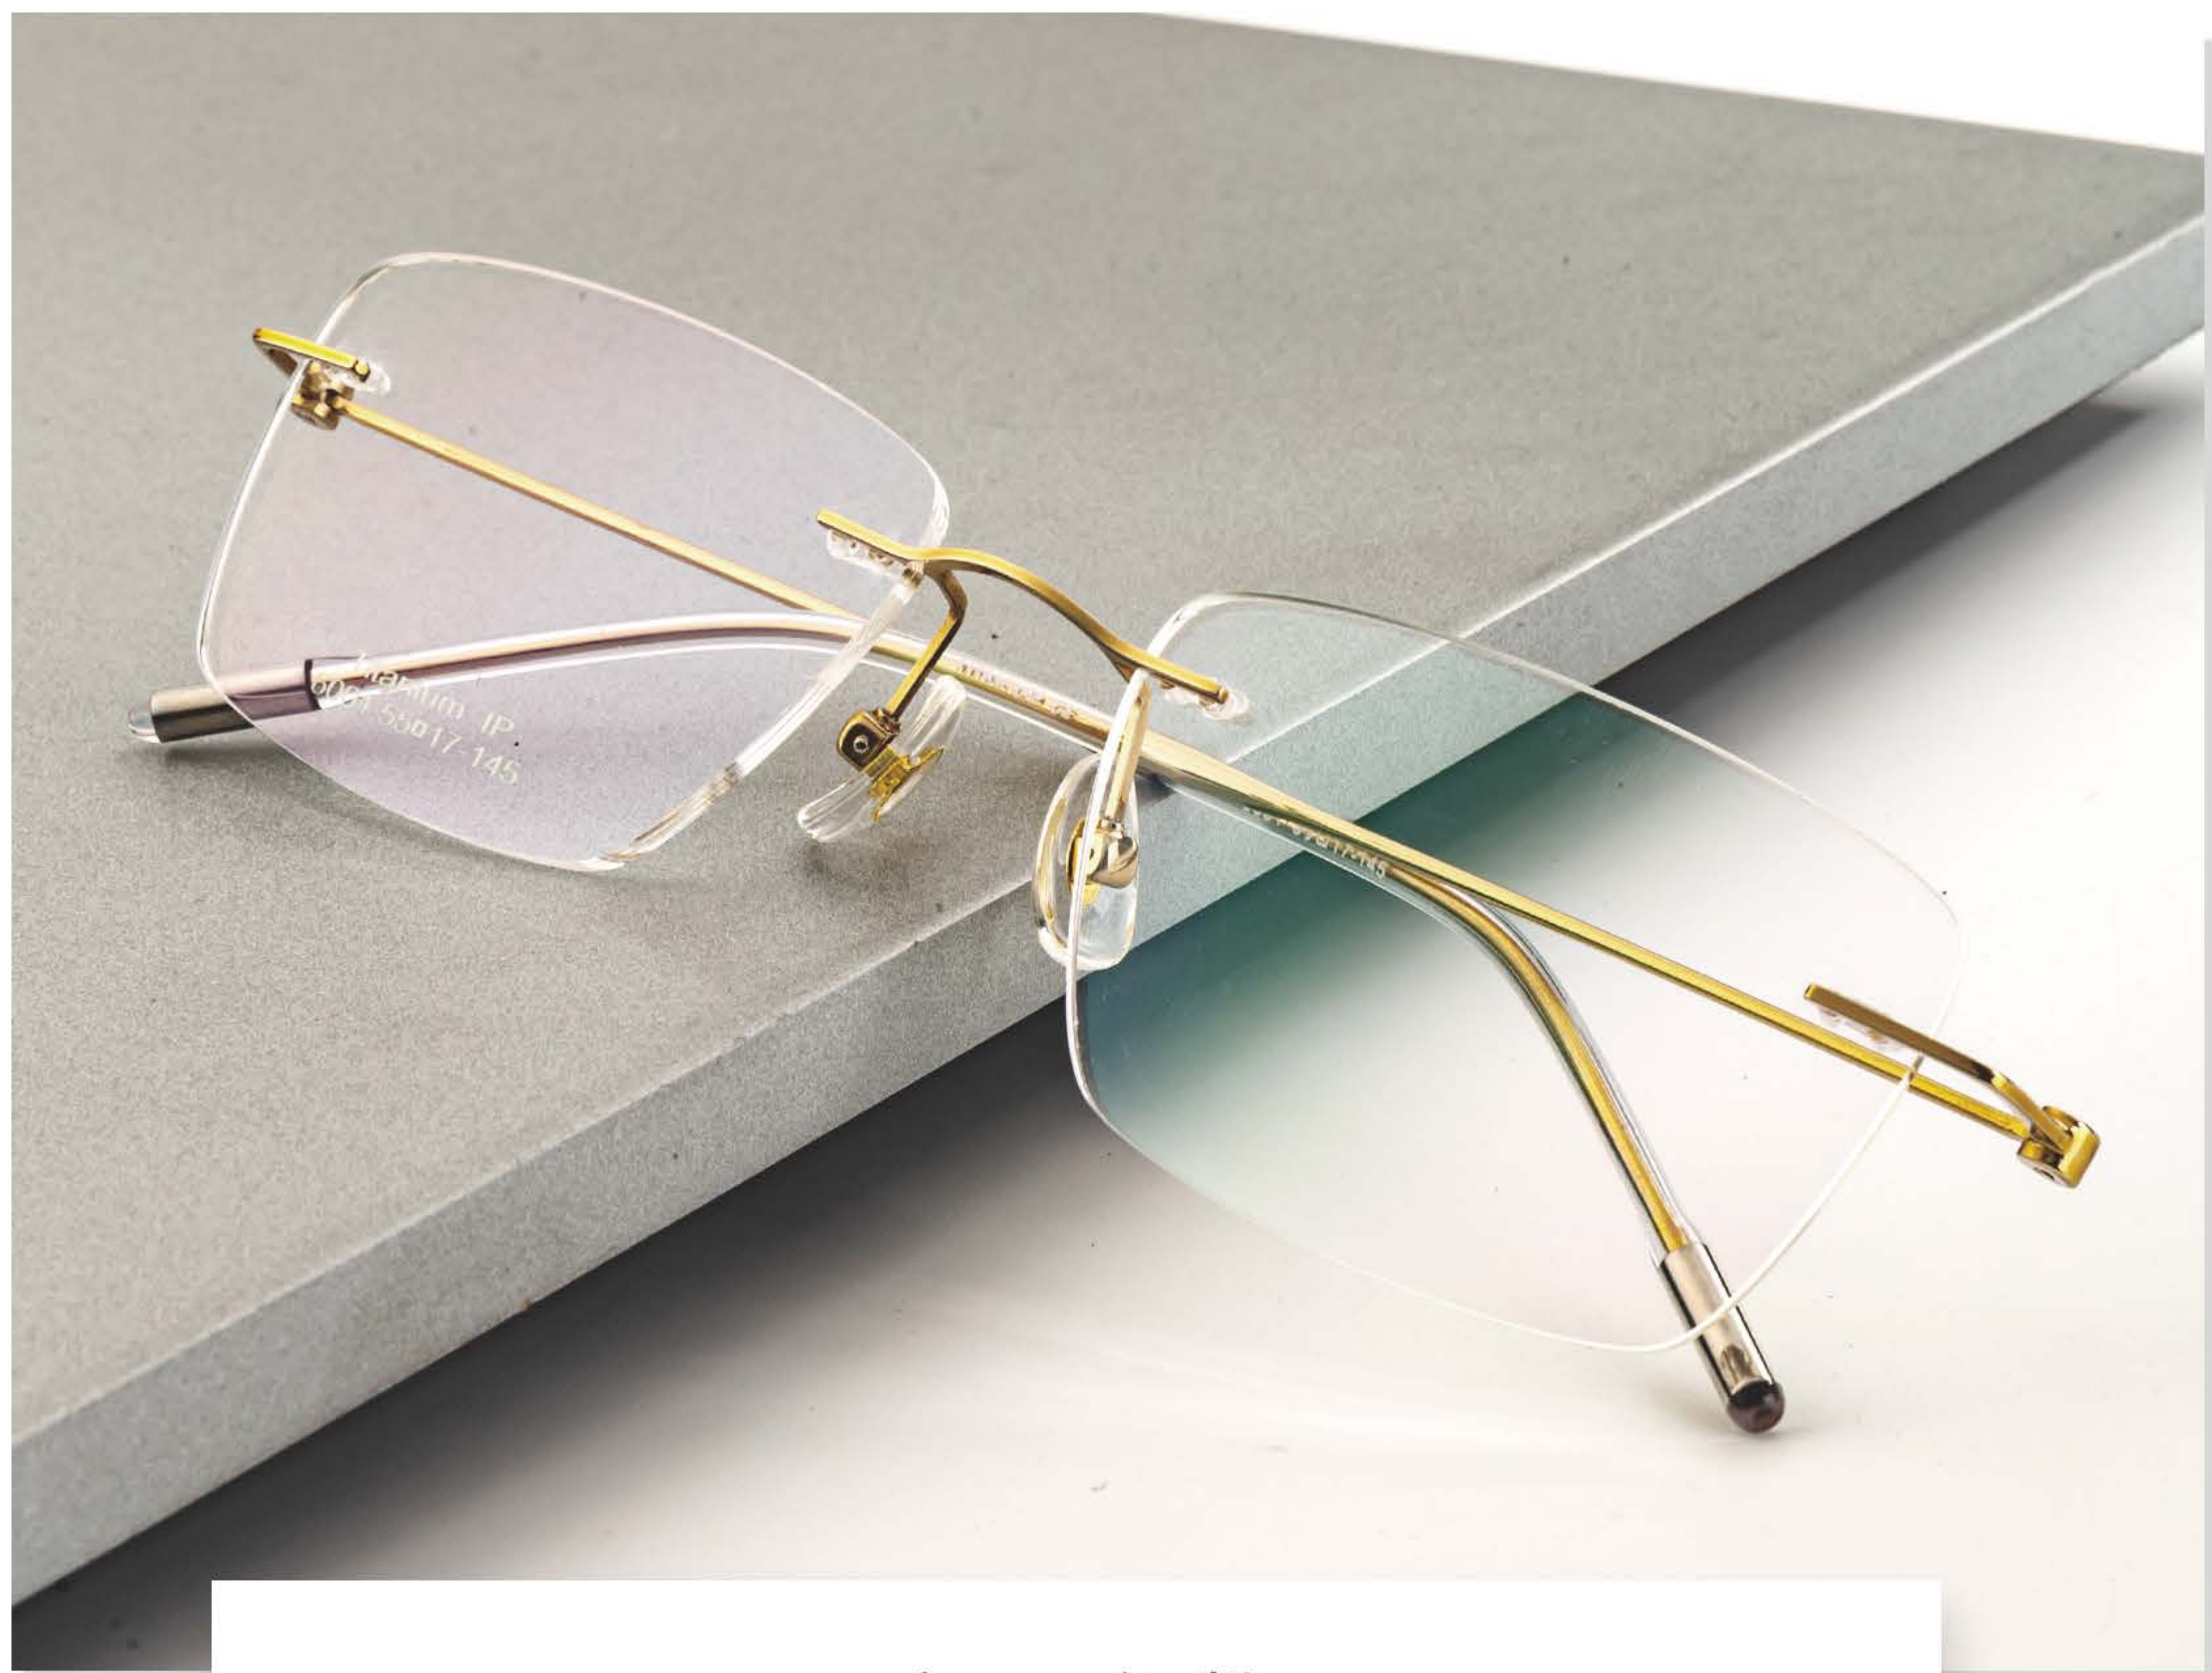

枪色-C5

产品参数

55-18-145

MODEL: 99861

金色

枪色

银色

产品参数