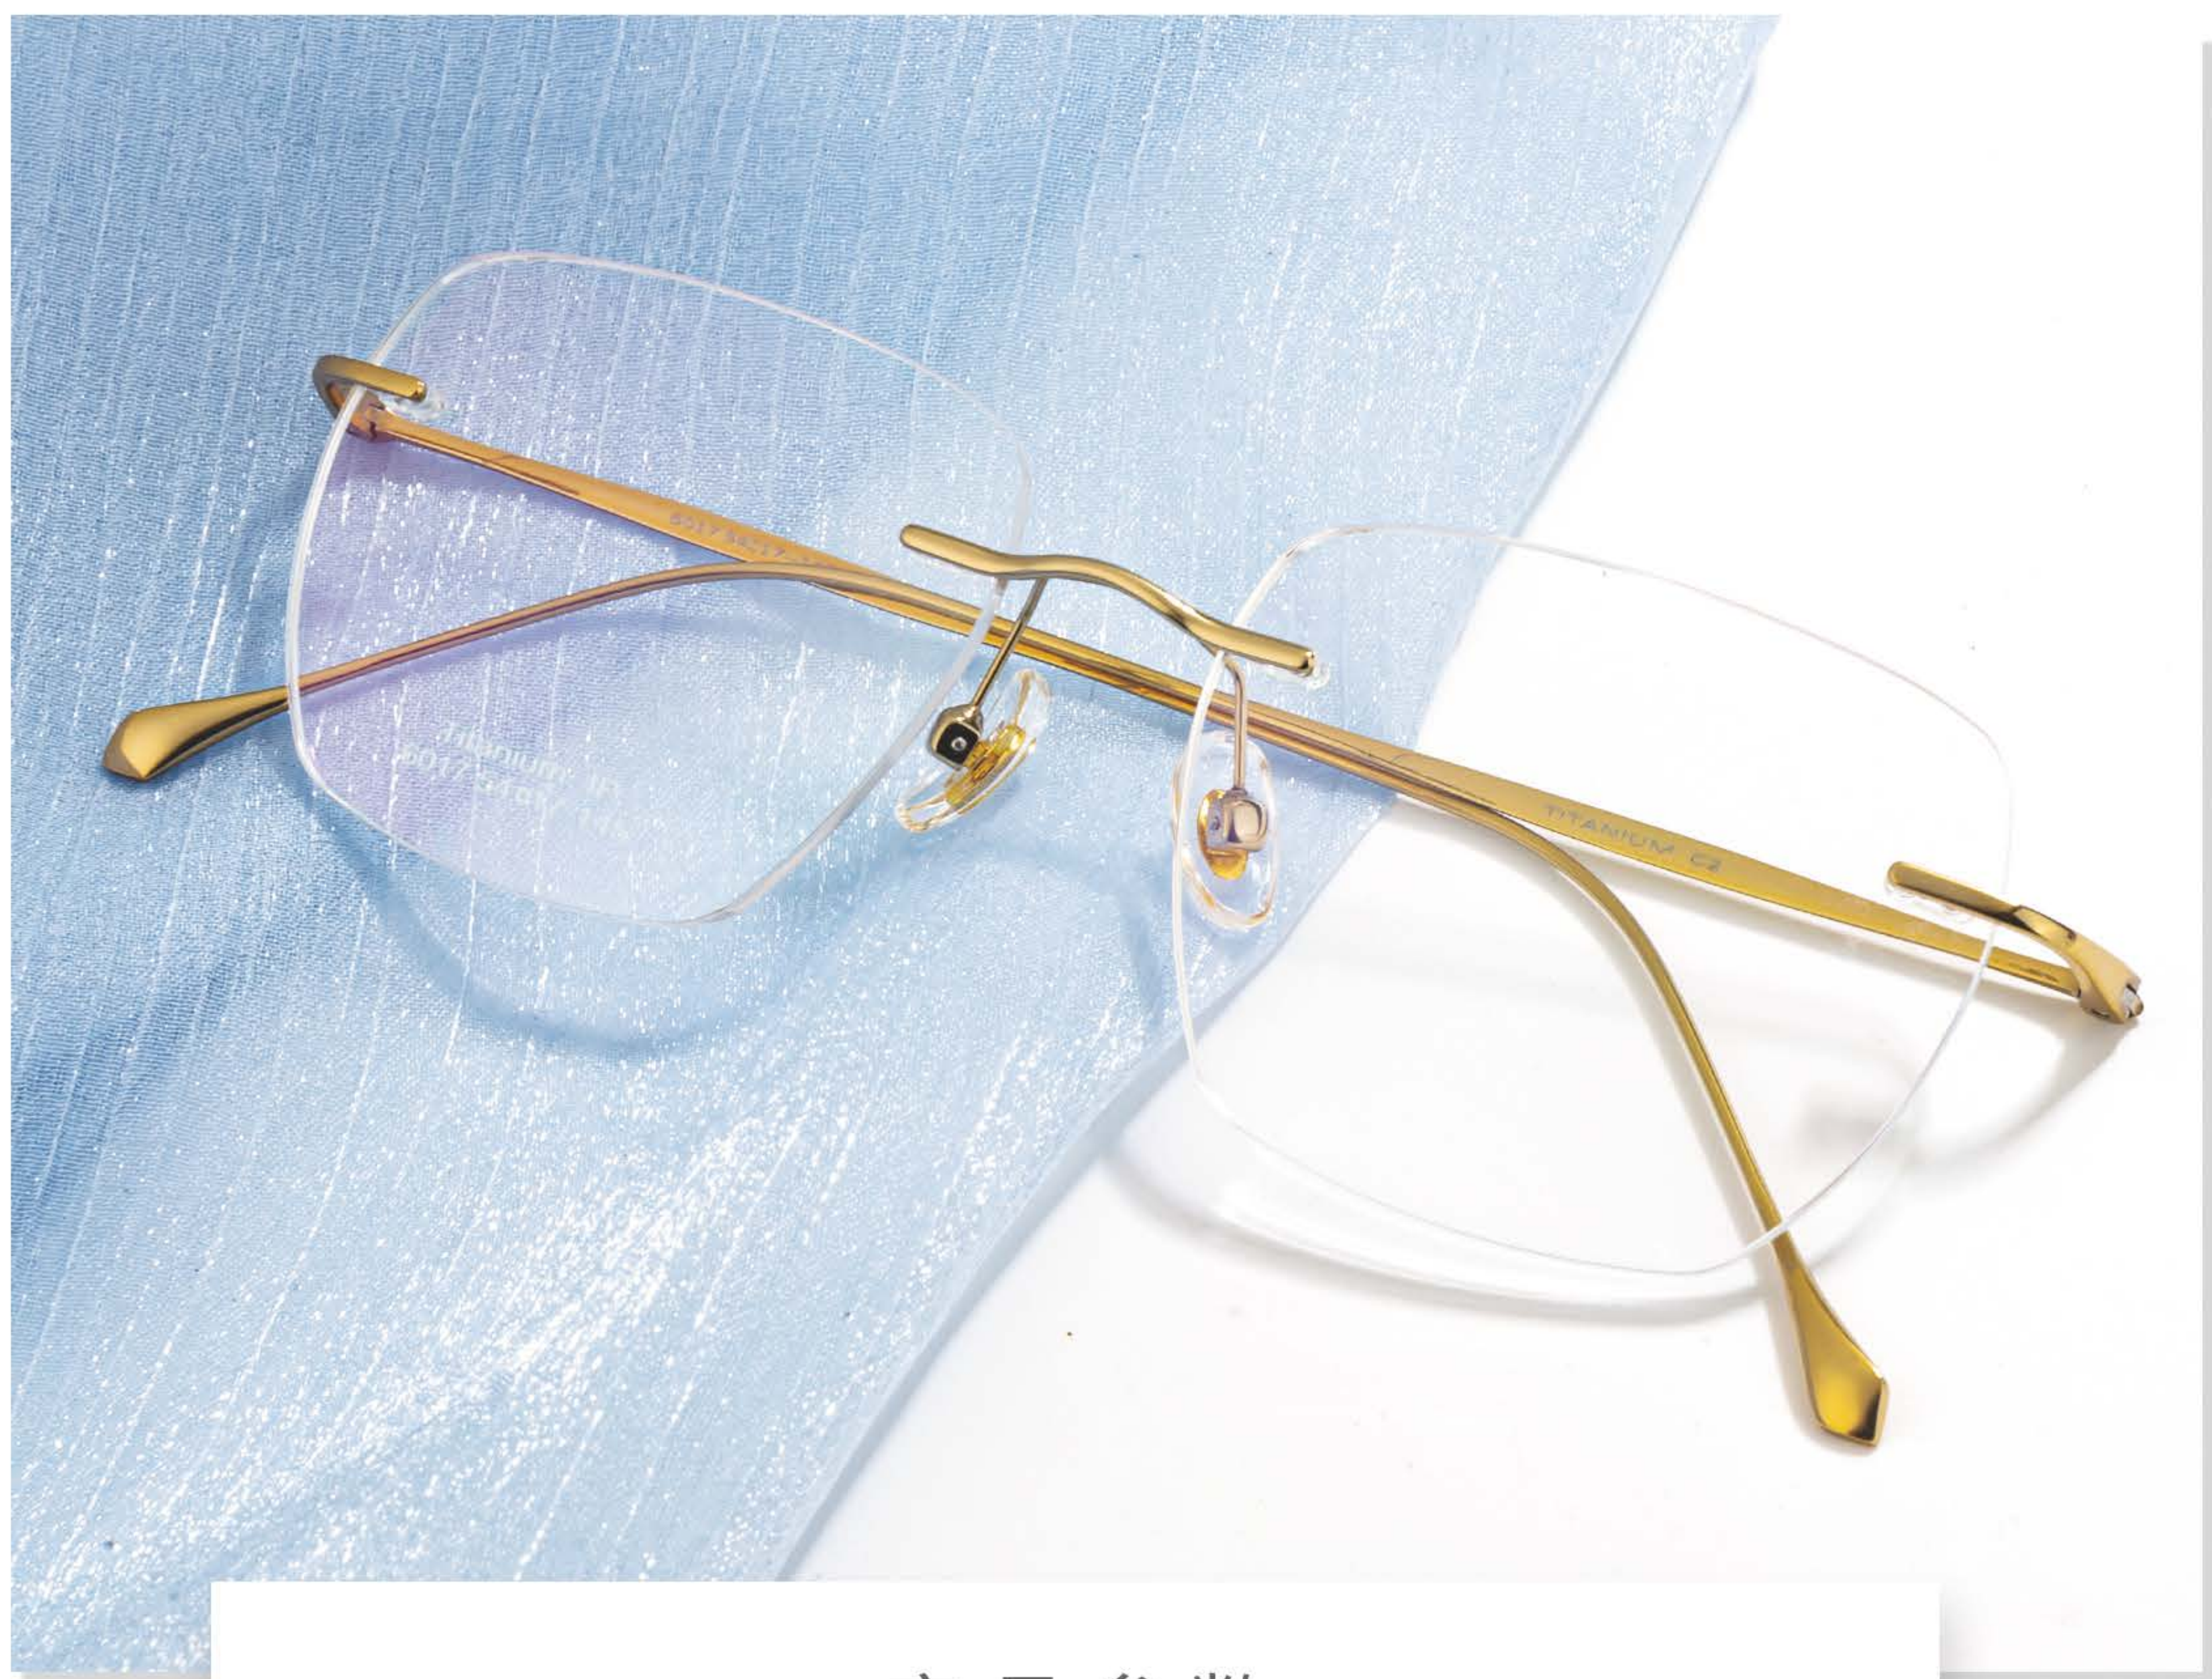

黑色-C4

产品参数

54-17-145

MODEL: 16028

玫金+绿色

银色+蓝色

银色+枪色

产品参数