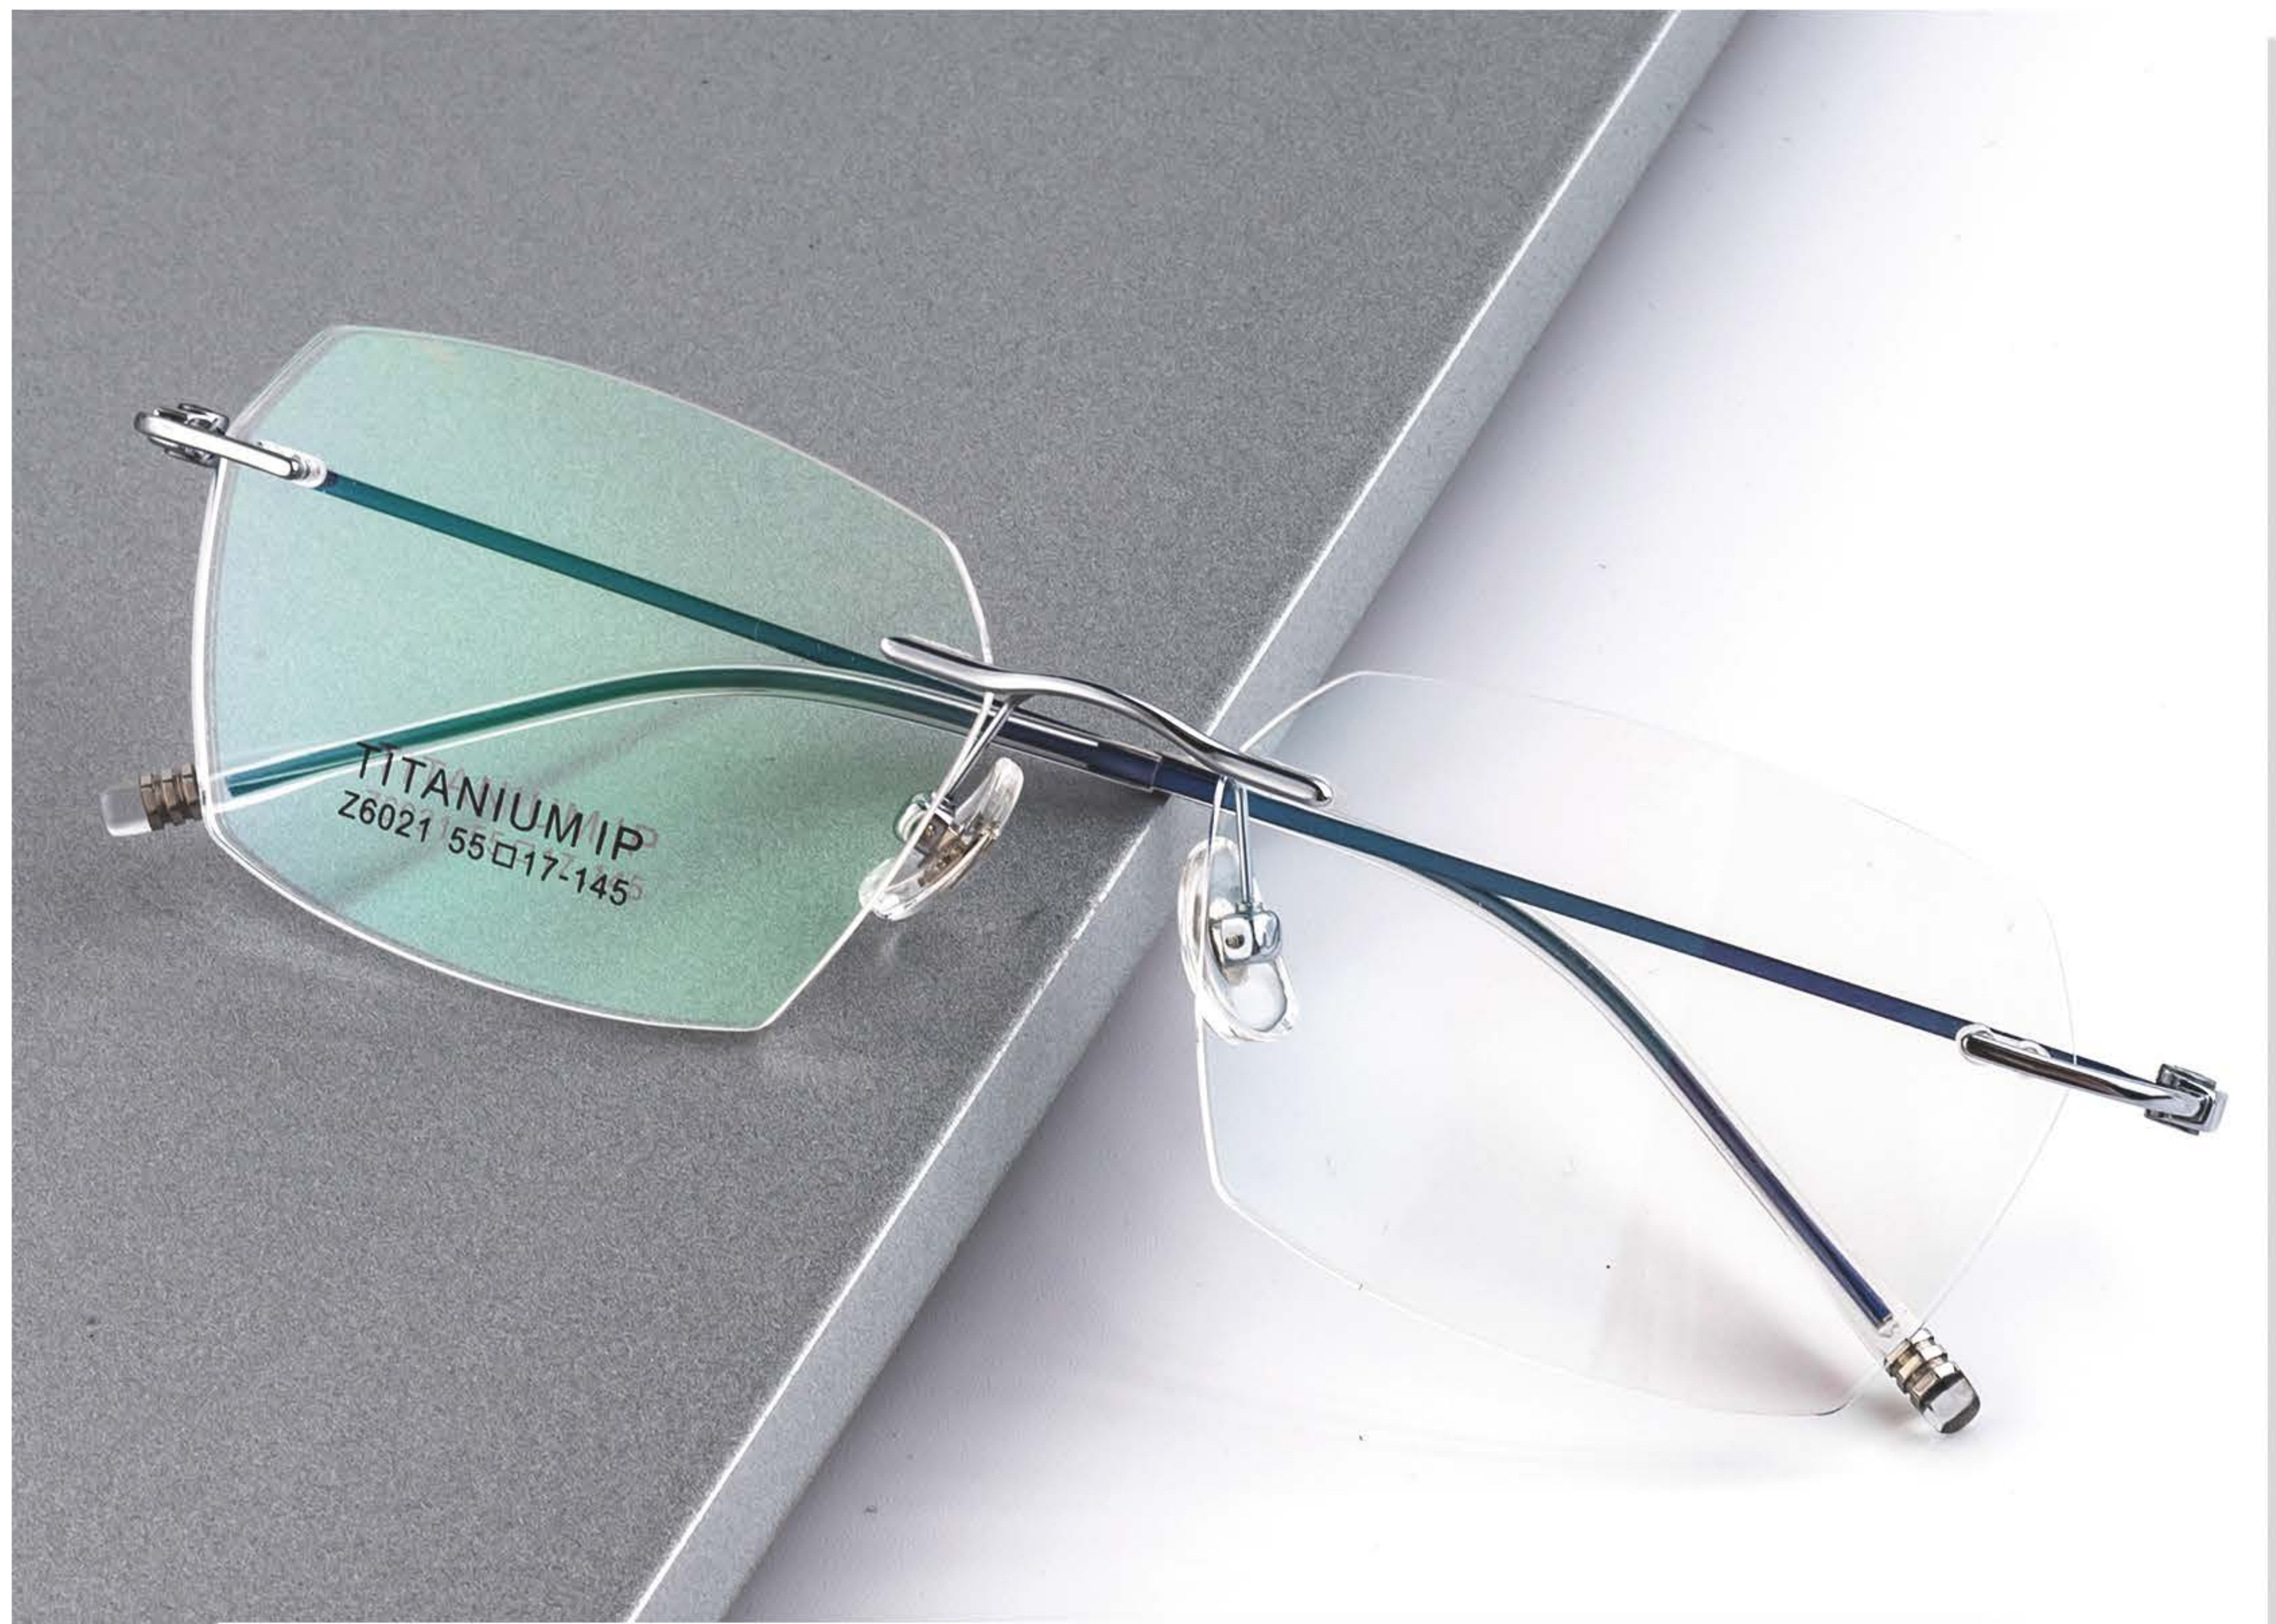

MODEL: Z6019

银色

枪色

玫金

金色

黑色

产品参数

55-17-145