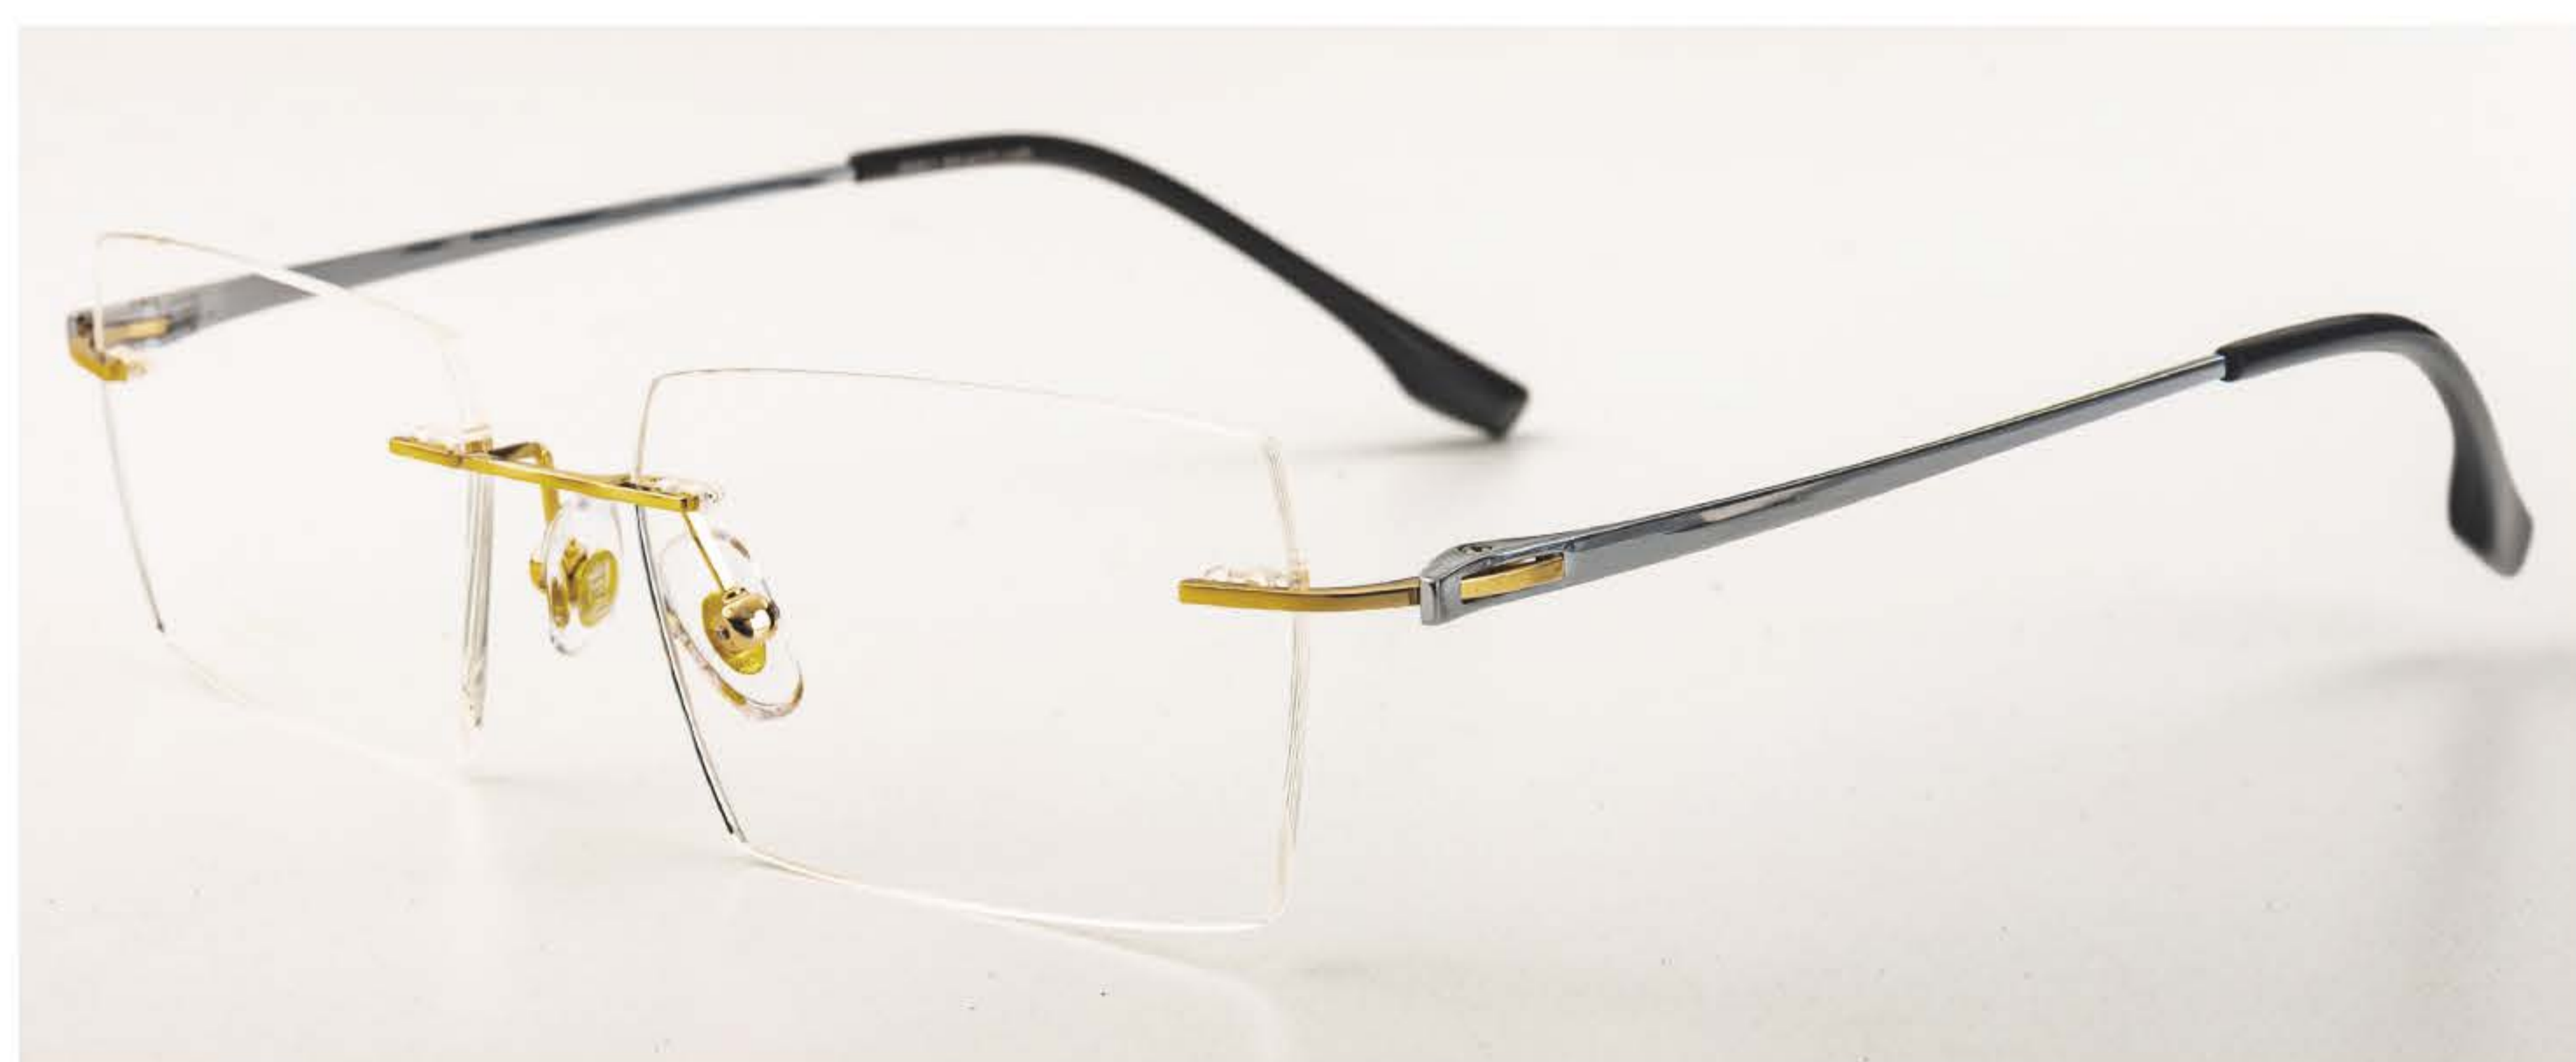

玫金-C1

金色-C2

银色-C3

枪色-C5

产品参数

55-17-145

MODEL: 6061

银/金-C2