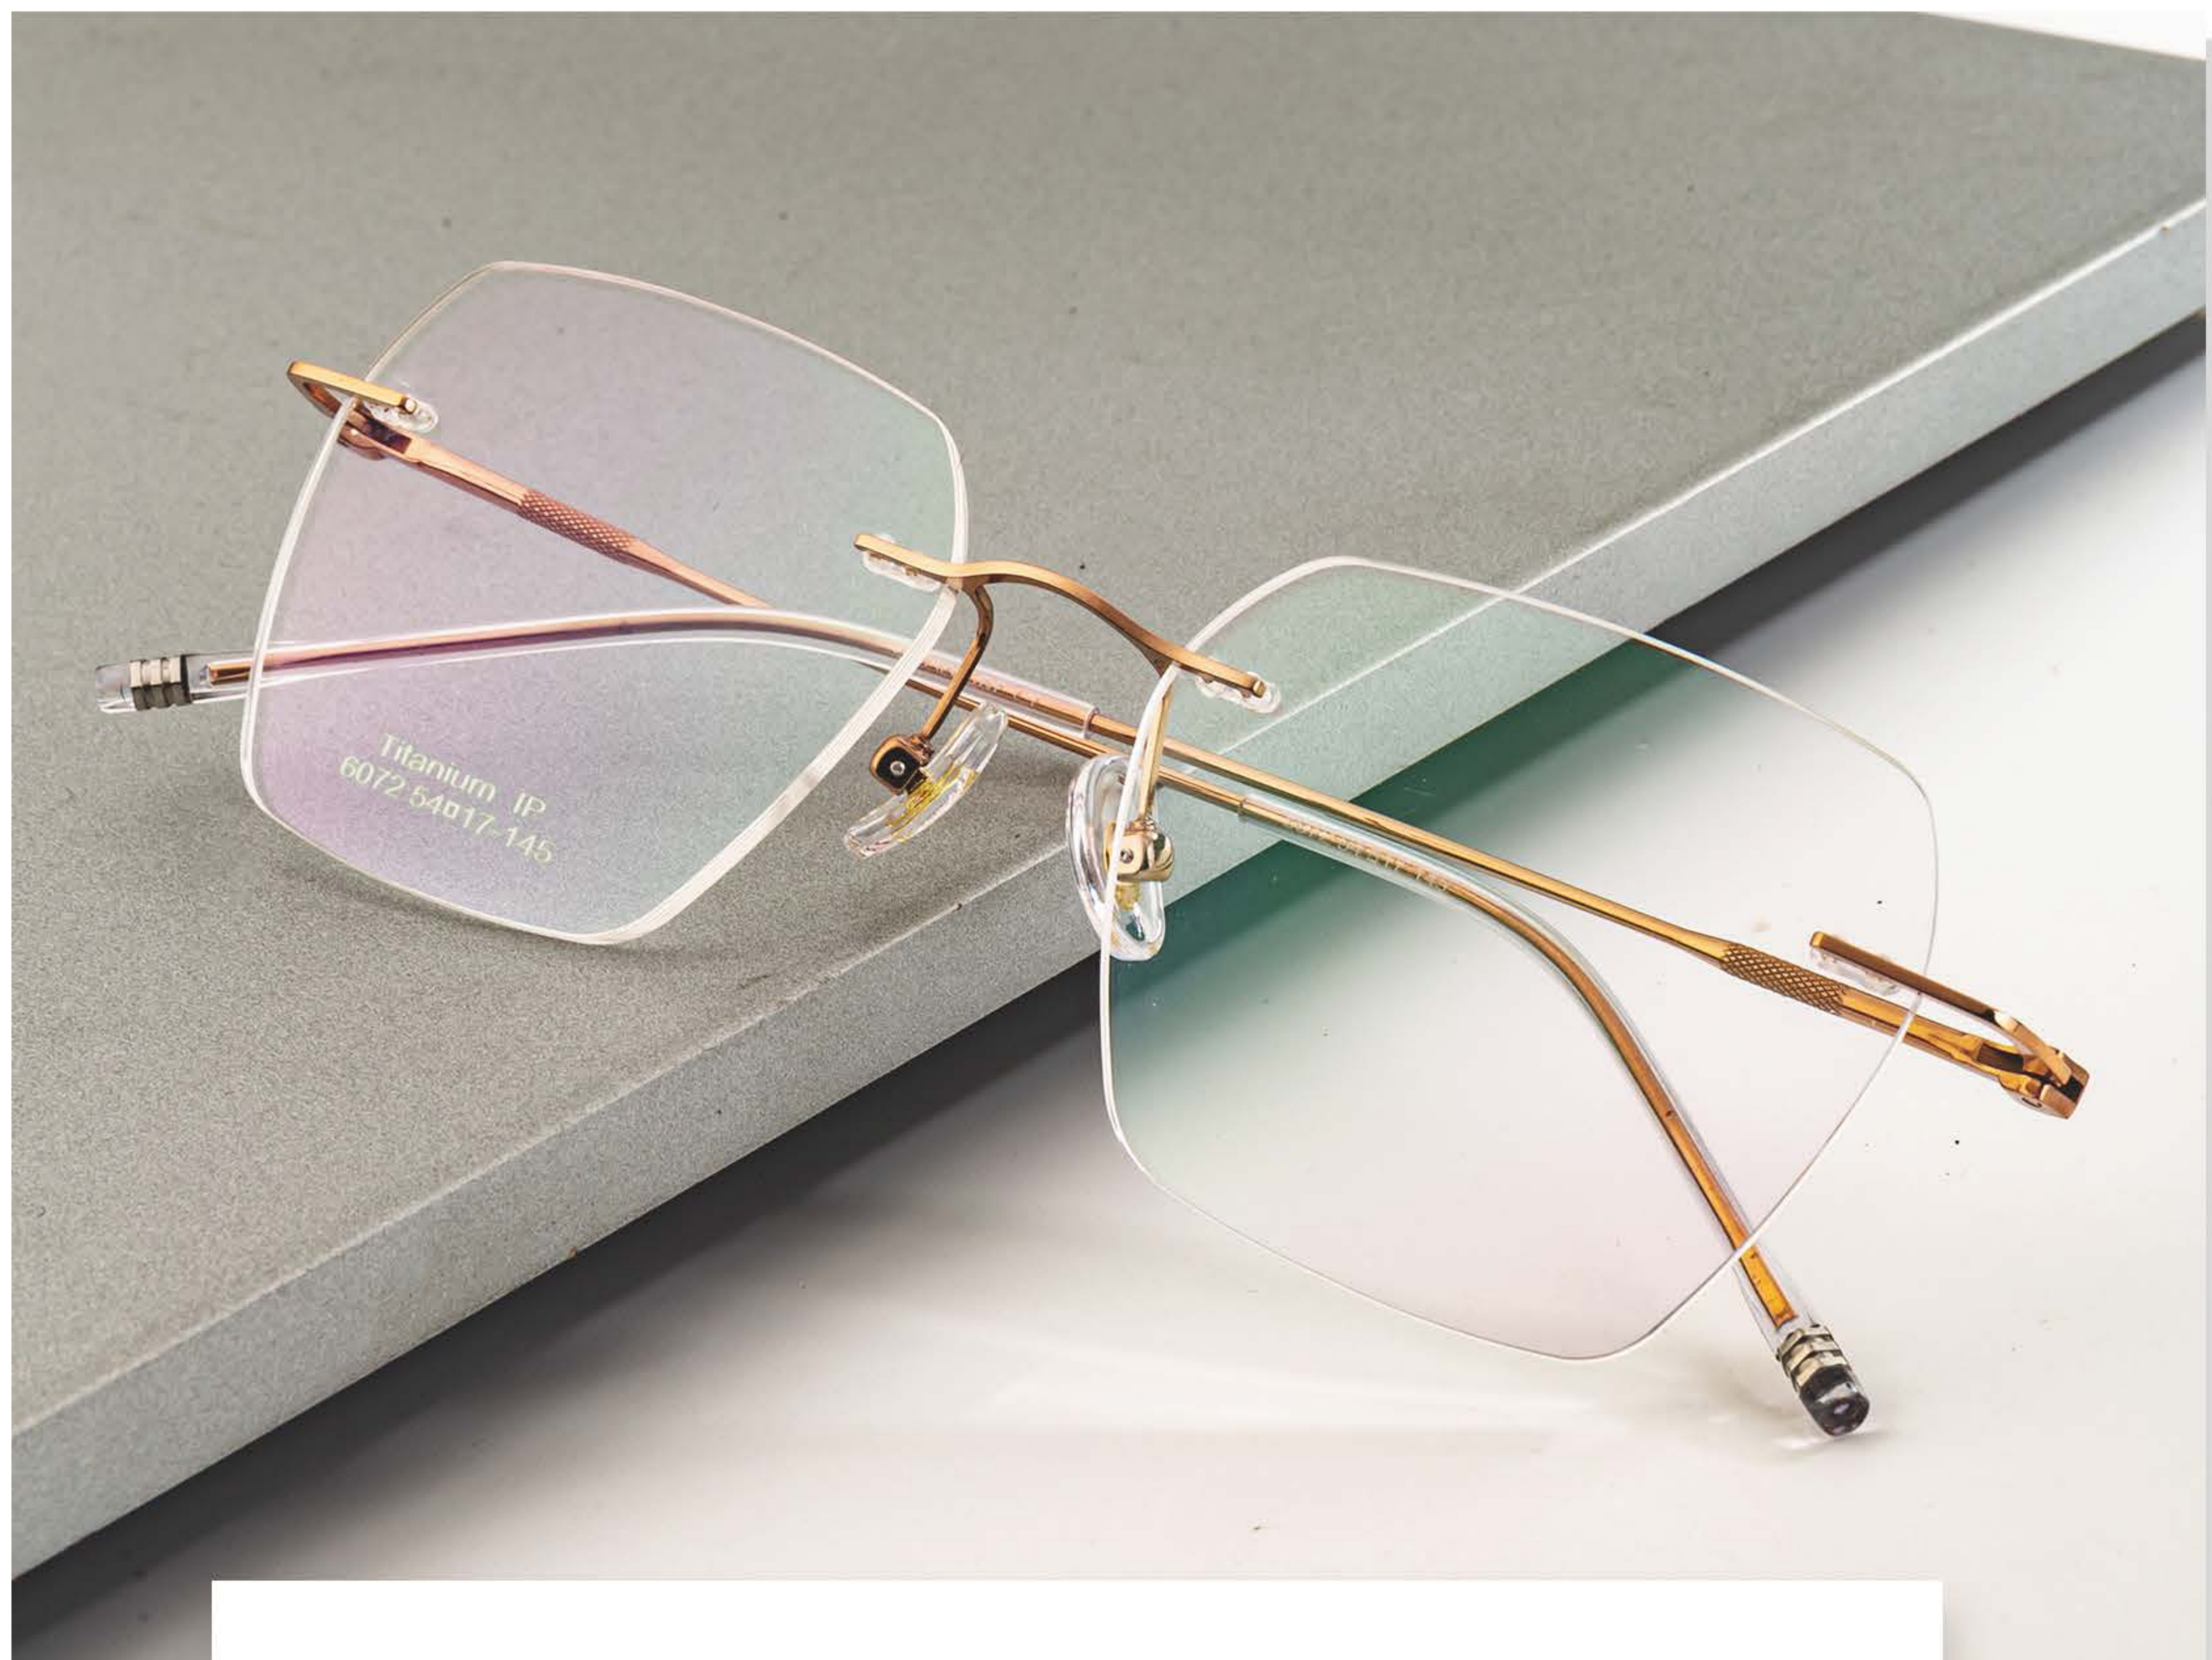

金/墨绿-C12

产品参数

54-17-145

MODEL: 6072