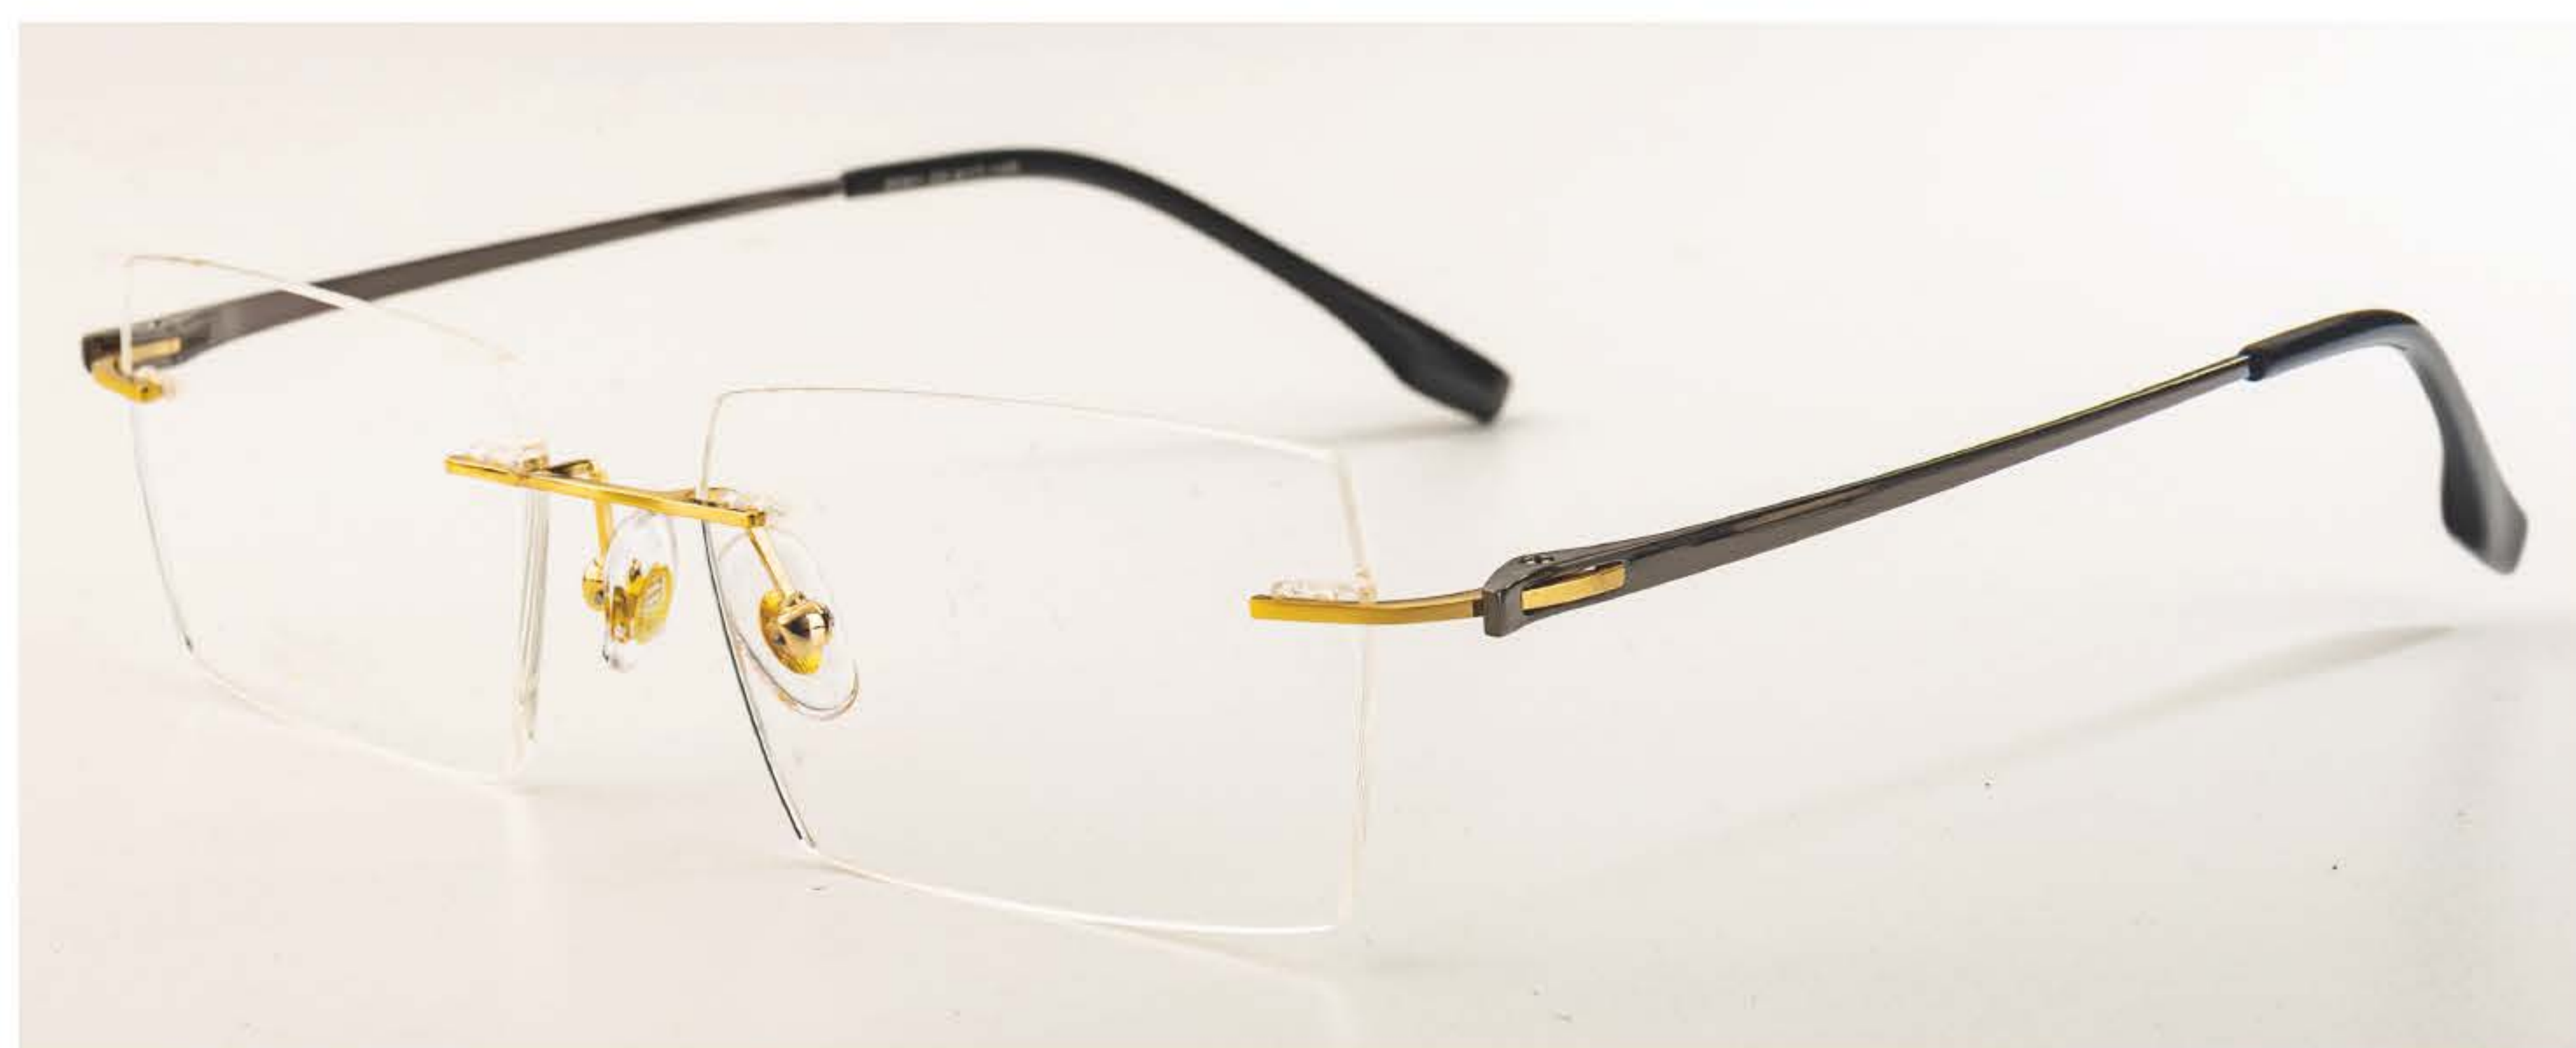

产品参数

55-17-145

MODEL: 6061

金/银-C3