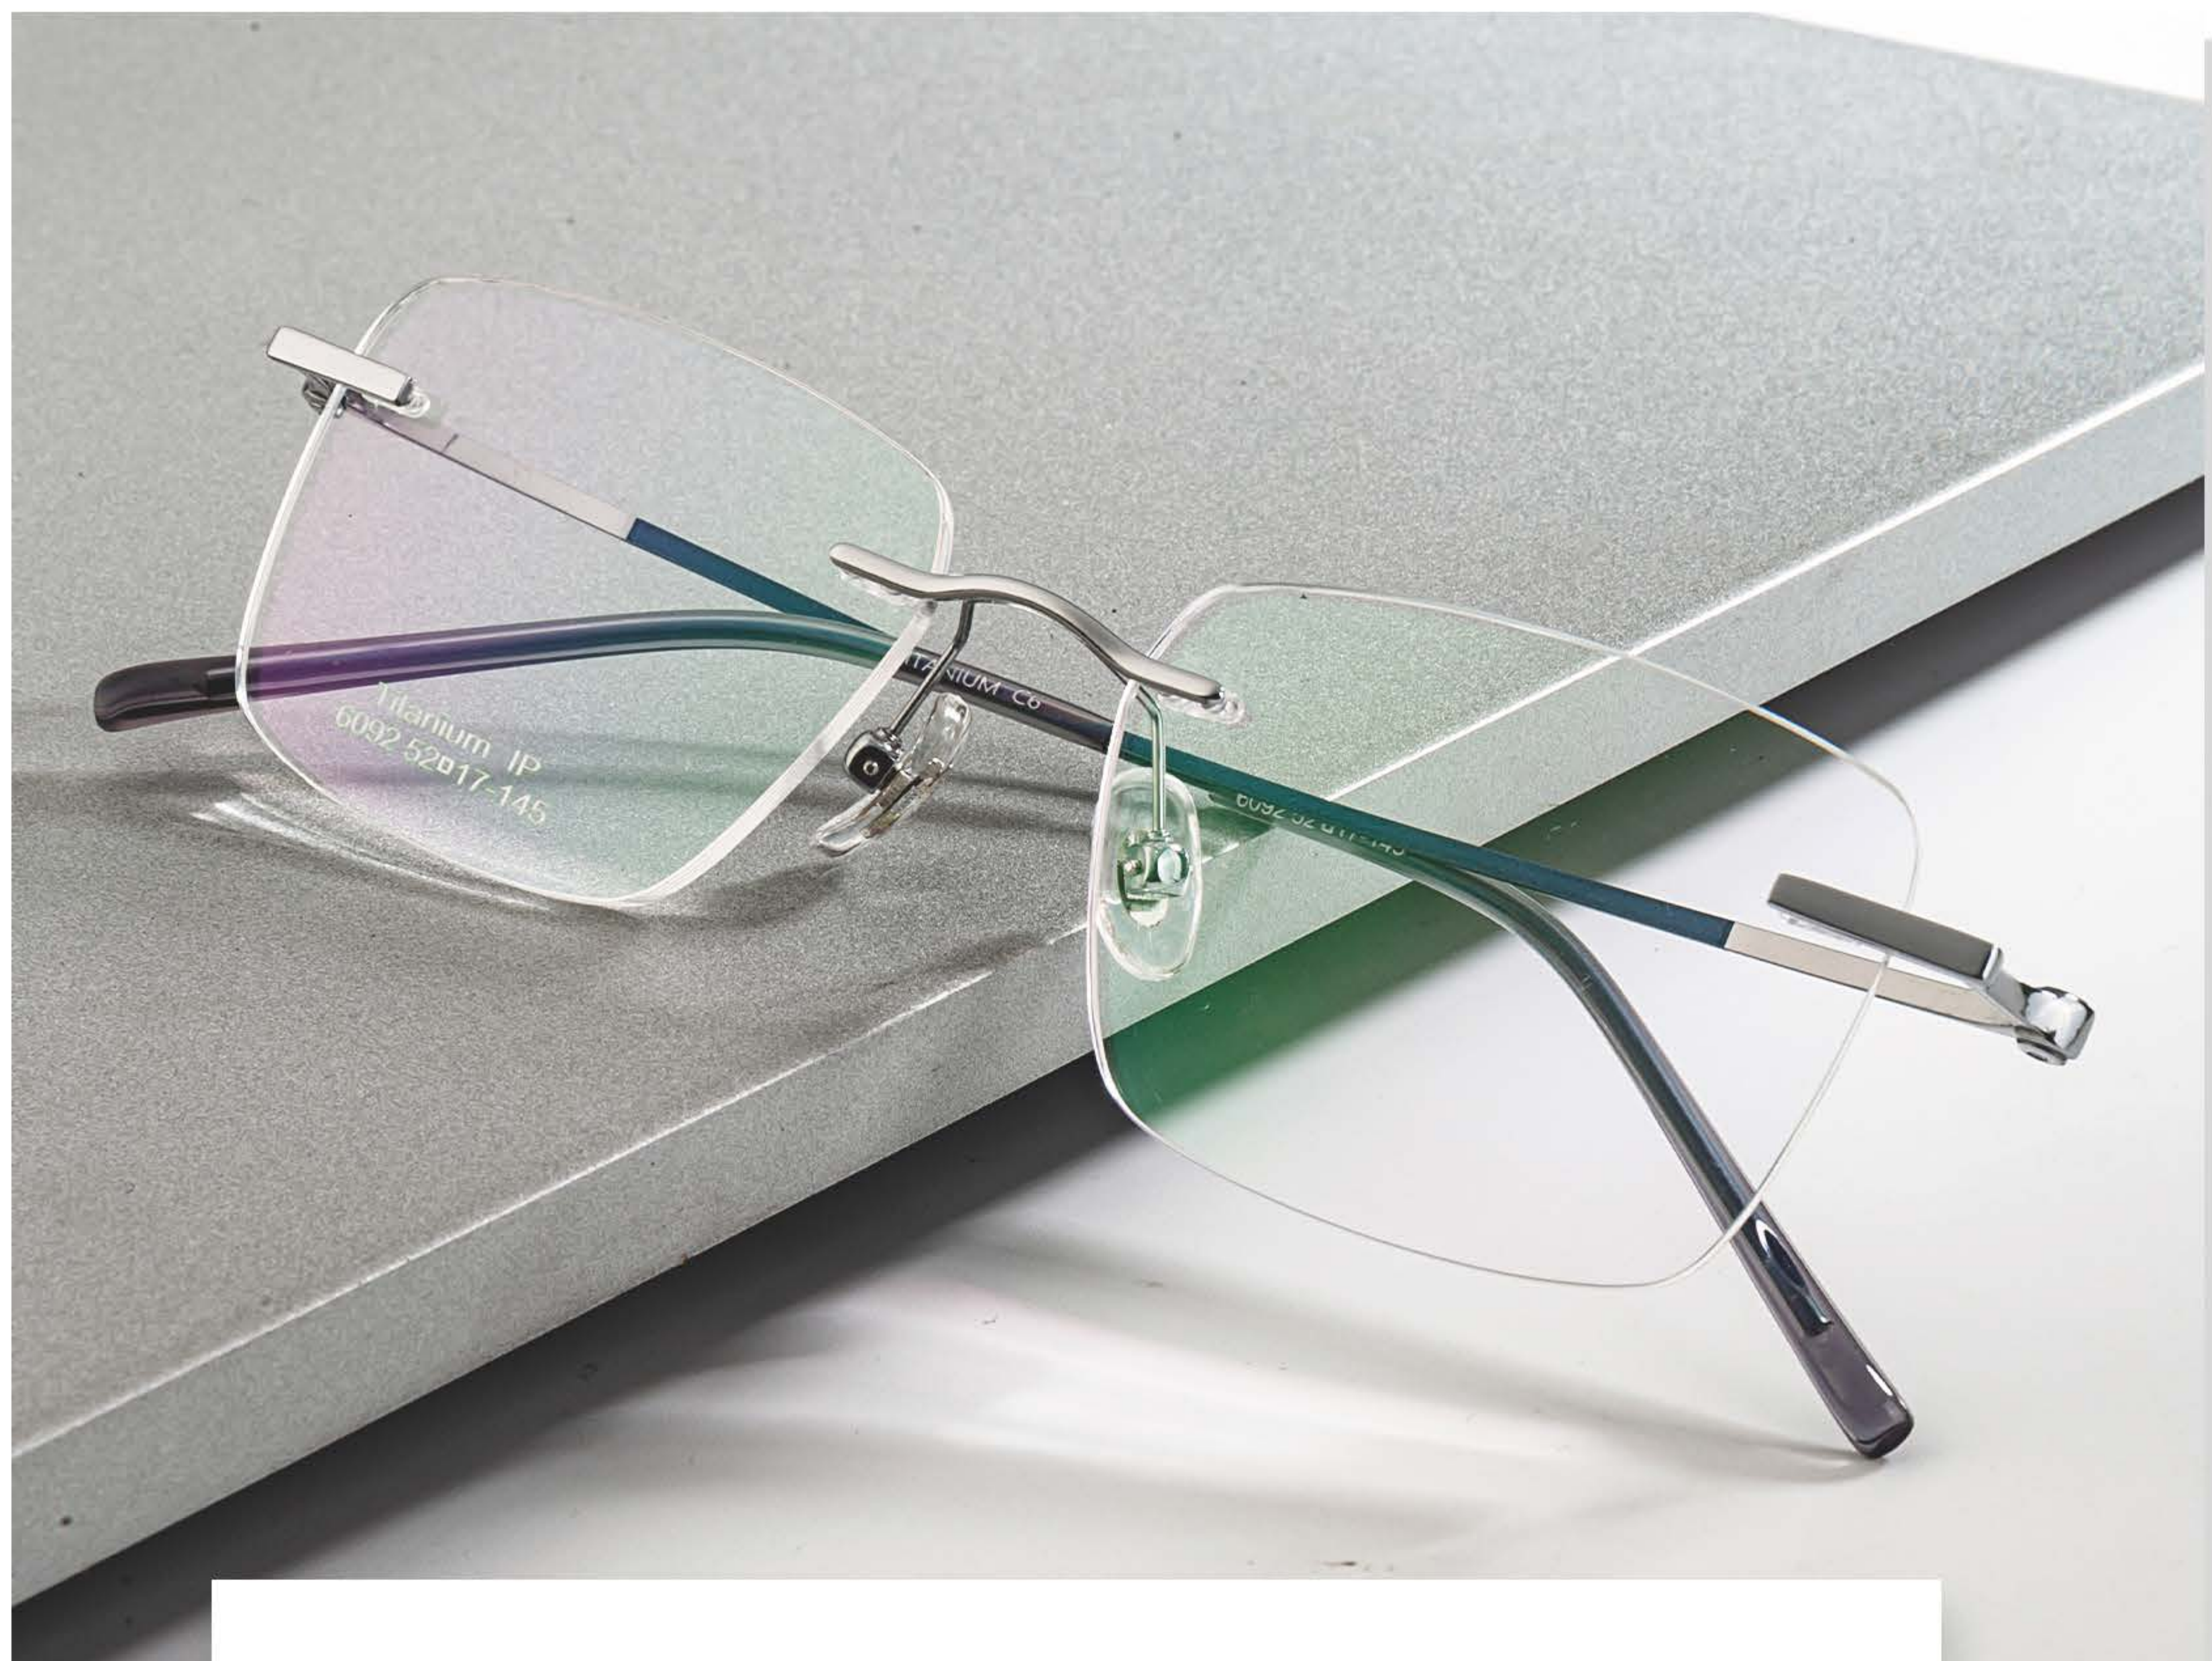

黑色-C4

产品参数

52-17-145

MODEL: 6092