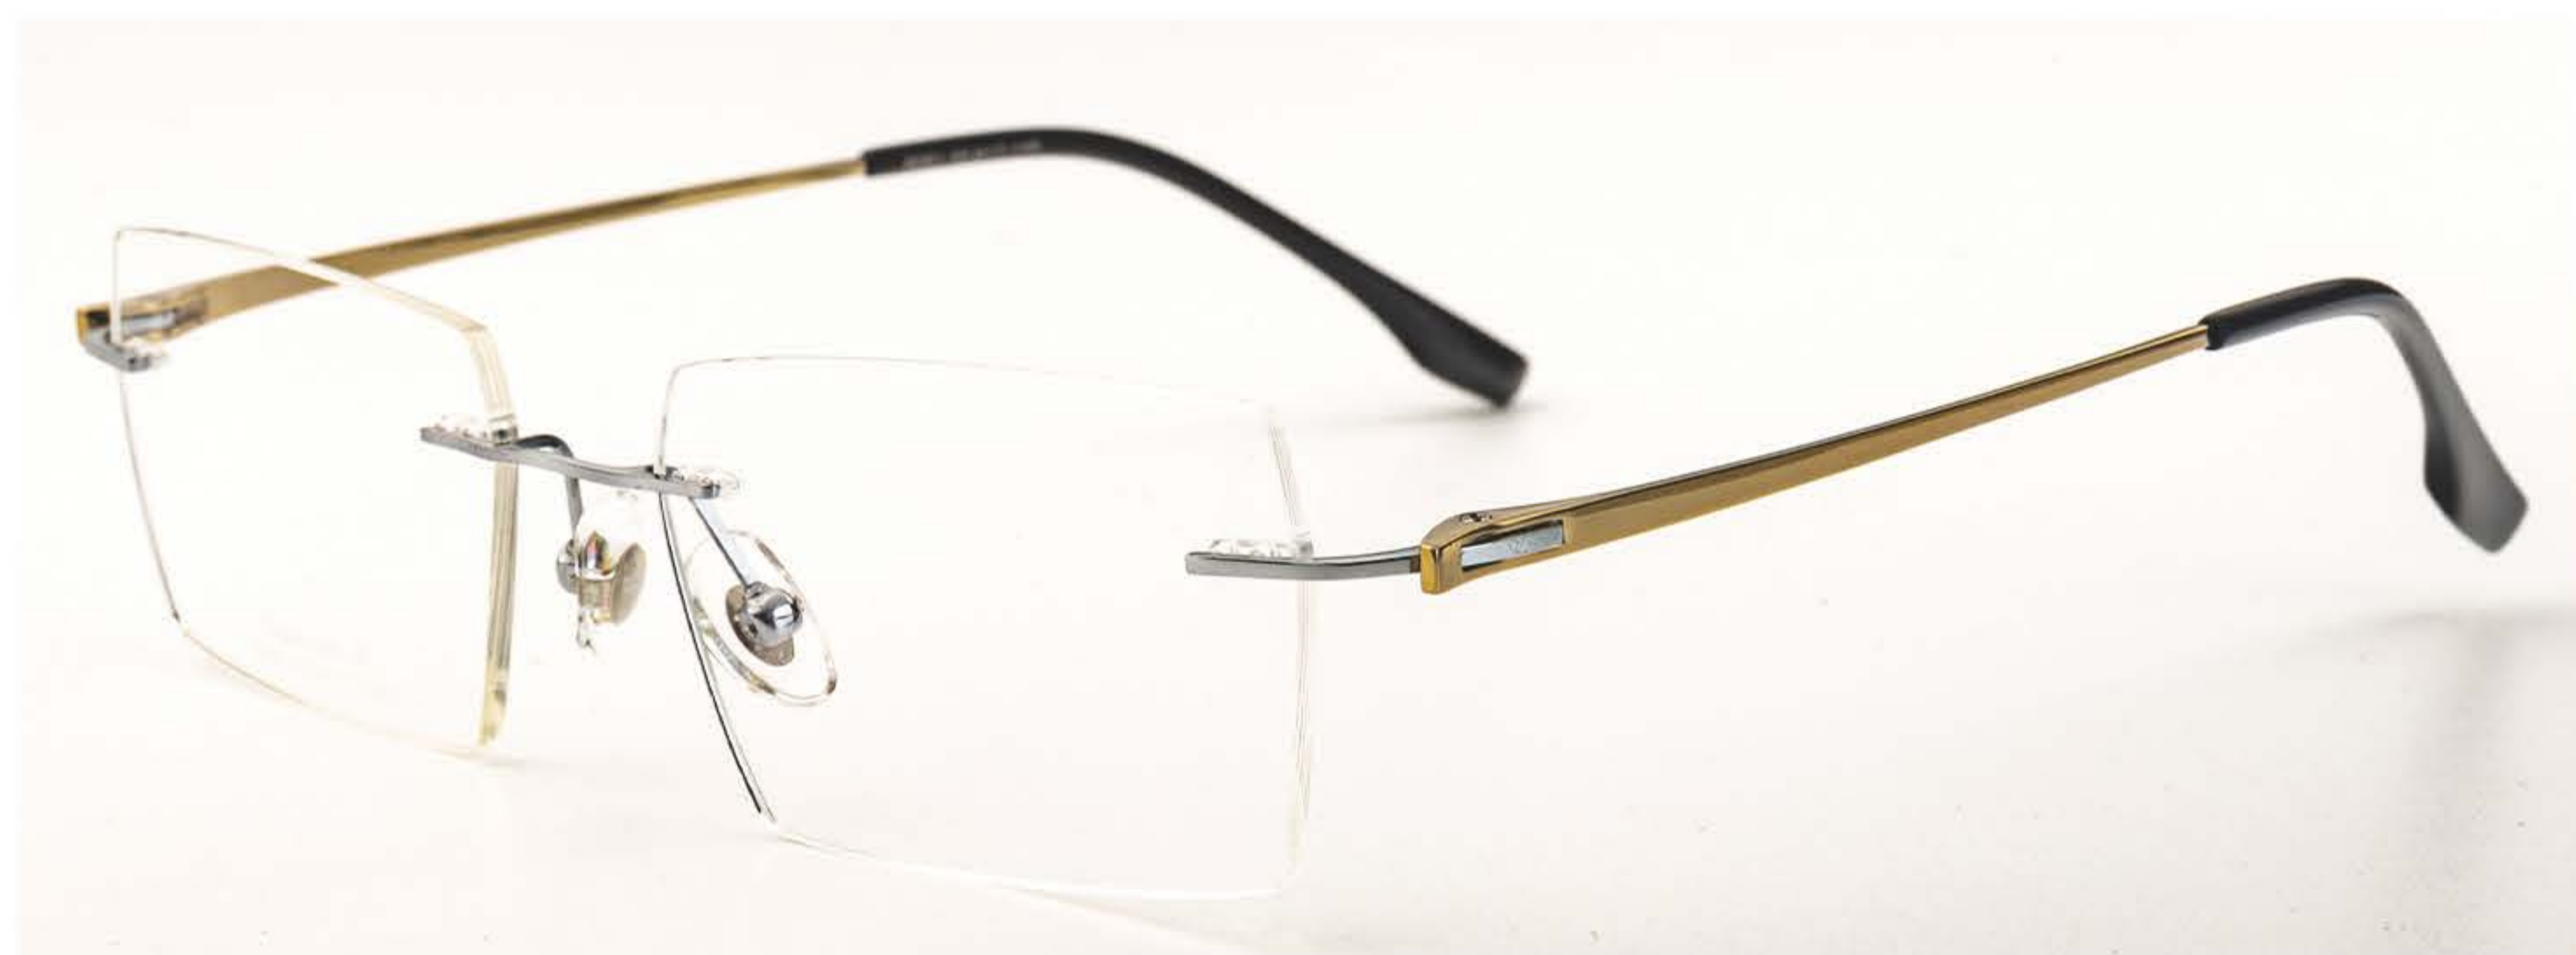

玫金-C1

金色-C2

银色-C3

枪色-C5

产品参数

55-17-145

MODEL: 6061

银/金-C2