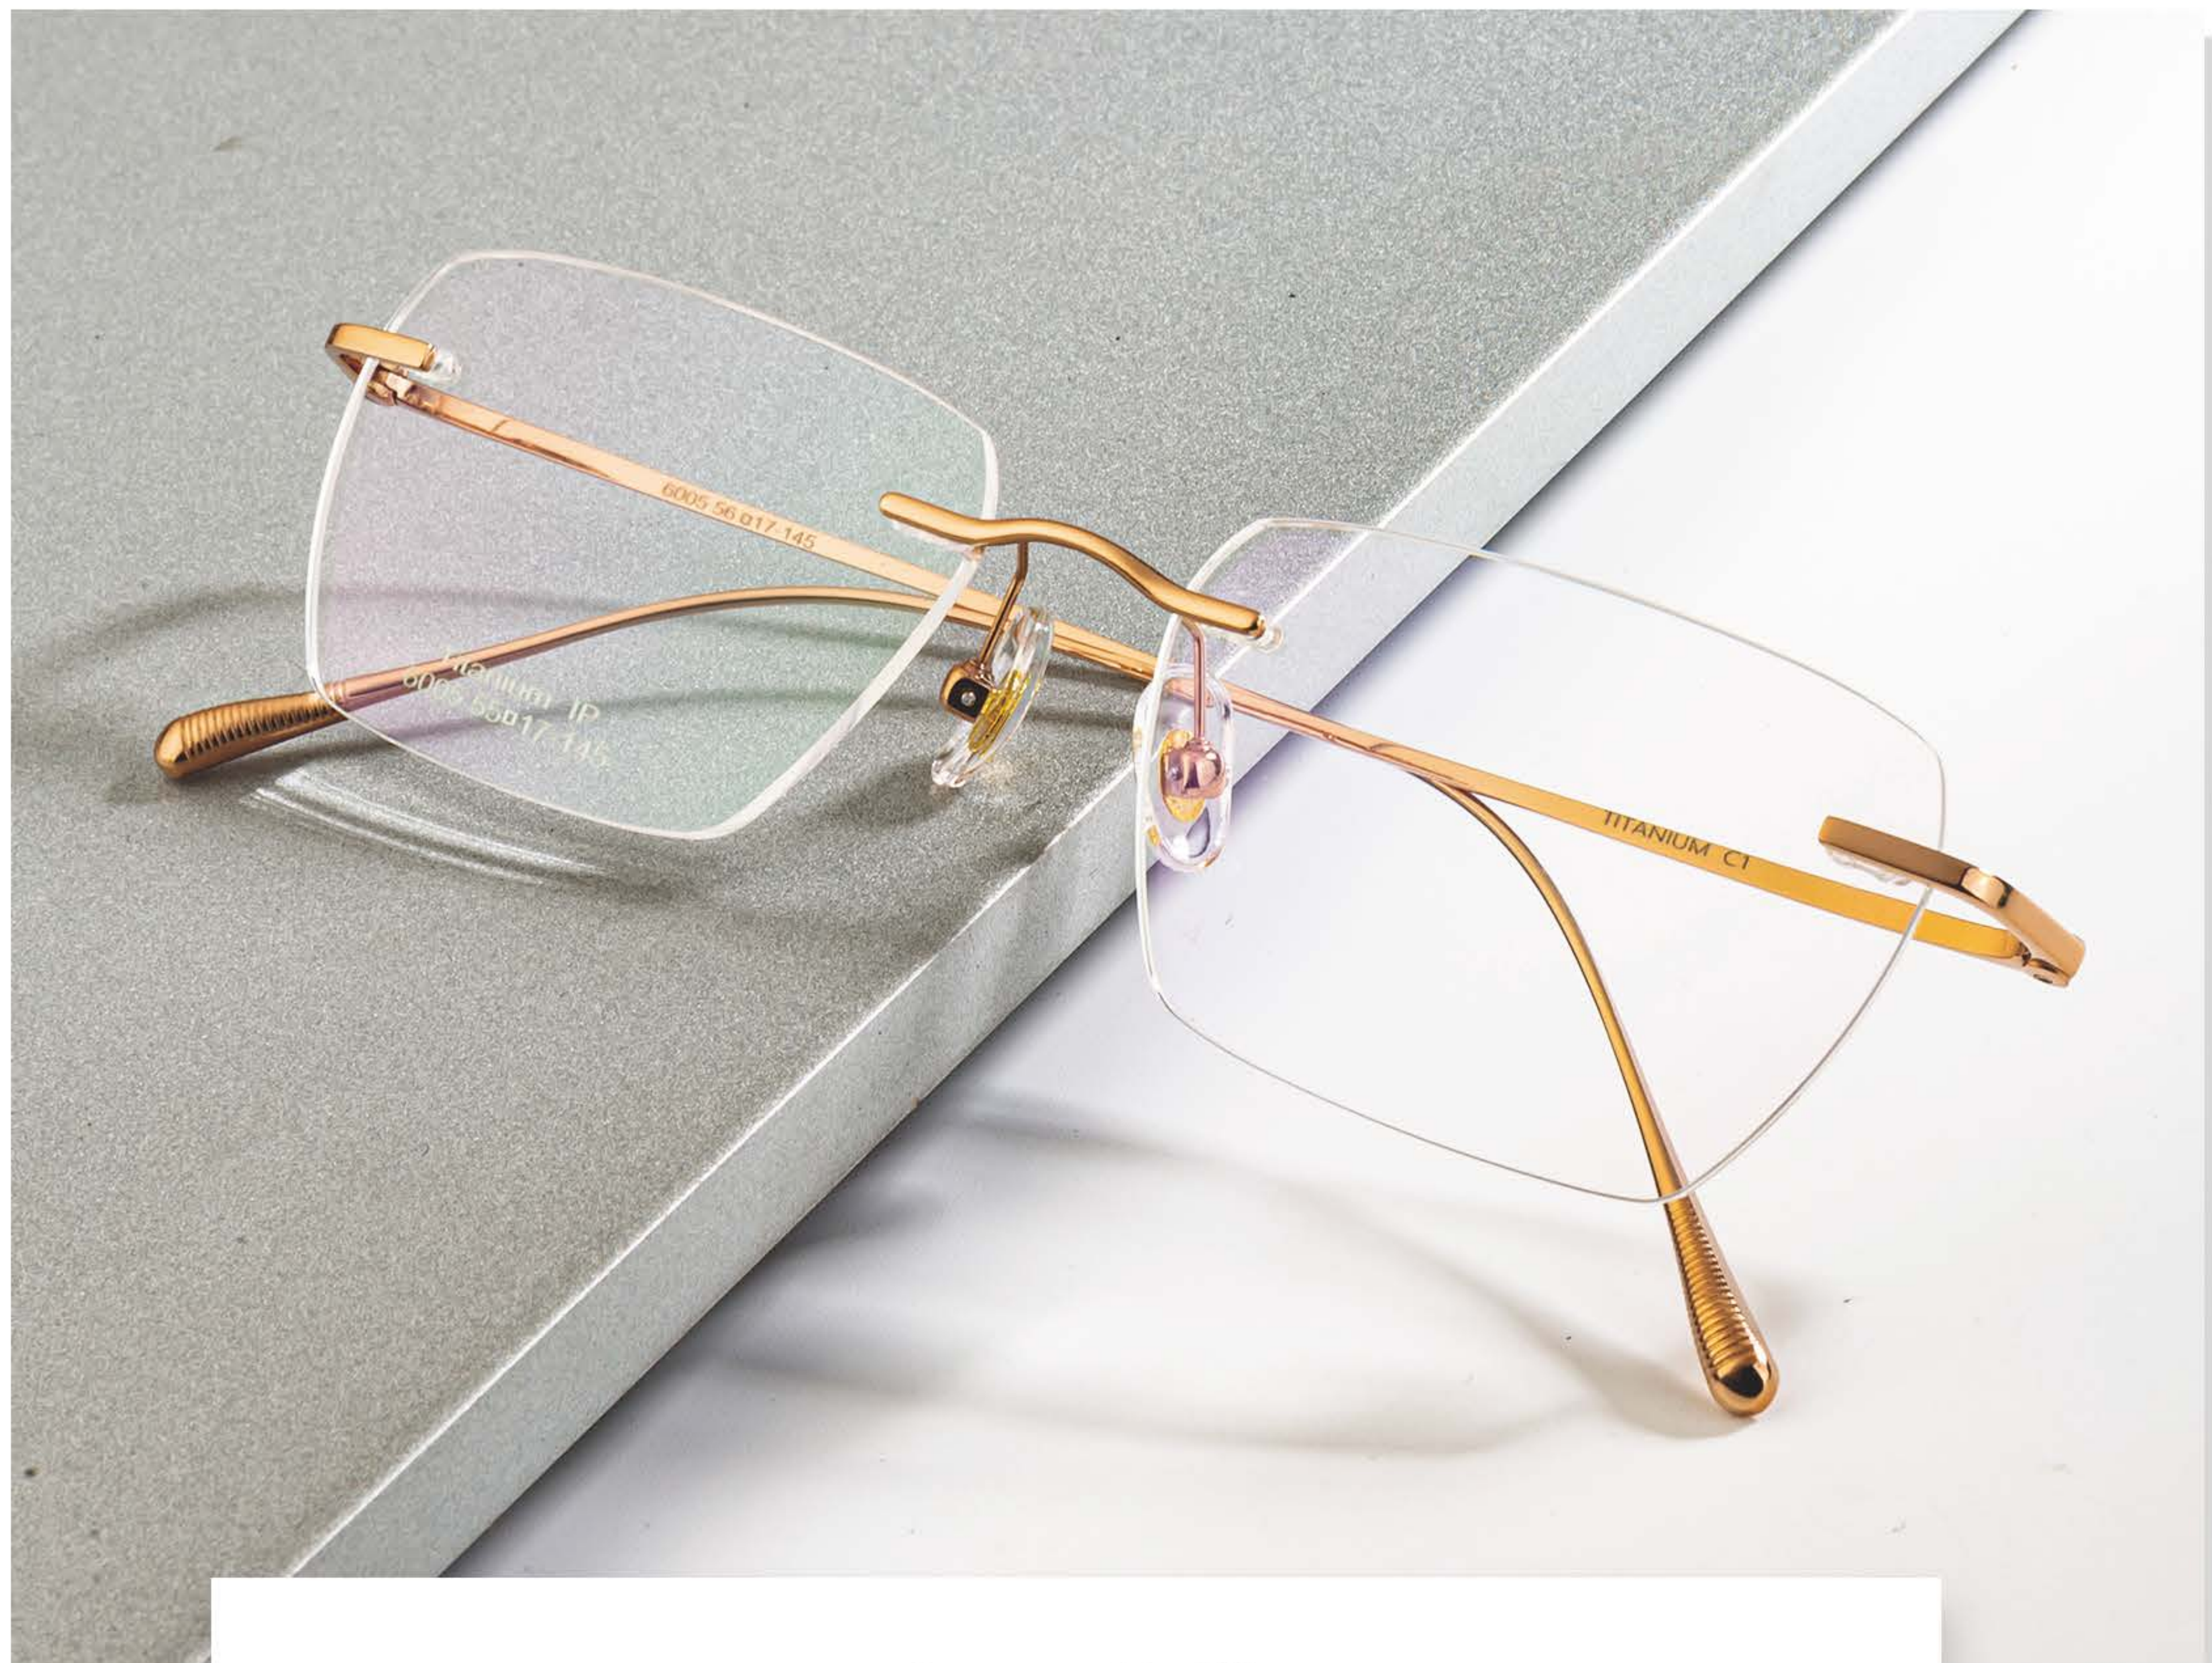

金色-C2

银色-C3

枪色-C4

黑色-C4

产品参数

55-17-145

MODEL: 6005

玫金-C1